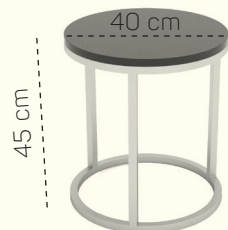

ZÁKLADNÉ ROZMERY

Šírka: 100 cm
Hĺbka: 100 cm
Výška: 45 / 35 cm

Model E100 V45

Model E100 V35

Model E50 V45

Model E50 V35

Model E40 V45

Model E40 V35

* model dostupný v troch rôznych priemeroch, z ktorých si môžete zvoliť výšku 35 alebo 45 cm

MATERIÁL

DTD DOSKA

Dub Hamilton
prírodný
H3303 ST10

Orech Dijon
prírodný
H3734 ST9

U999 ST2
čierna

KOVOVÉ NOHY

Nerez
lesklá