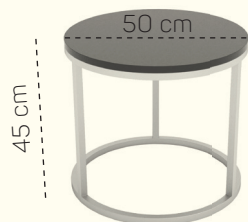

ZÁKLADNÉ ROZMERY

Šírka: 100 cm
Hĺbka: 100 cm
Výška: 45 / 35 cm

Model E100 V45

Model E100 V35

Model E50 V45

Model E50 V35

Model E40 V45

Model E40 V35

* model dostupný v troch rôznych priemeroch, z ktorých si môžete zvoliť výšku 35 alebo 45 cm

MATERIÁL

DTD DOSKA

Dub Hamilton
prírodný
H3303 ST10

Orech Dijon
prírodný
H3734 ST9

U999 ST2
čierna

KOVOVÉ NOHY

Nerez
lesklá