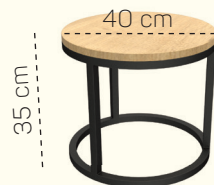

ZÁKLADNÉ ROZMERY

Šírka: 100 cm
Hĺbka: 100 cm
Výška: 45 / 35 cm

Model E100 V45

Model E100 V35

Model E50 V45

Model E50 V35

Model E40 V45

Model E40 V35

* model dostupný v troch rôznych priemeroch, z ktorých si môžete zvoliť výšku 35 alebo 45 cm

MATERIÁL

DTD DOSKA

Dub Hamilton
prírodný
H3303 ST10

Orech Dijon
prírodný
H3734 ST9

U999 ST2
čierna

KOVOVÉ NOHY

Nerez
lesklá