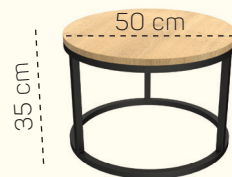

ZÁKLADNÉ ROZMERY

Šírka: 100 cm
Hĺbka: 100 cm
Výška: 45 / 35 cm

Model E100 V45

Model E100 V35

Model E50 V45

Model E50 V35

Model E40 V45

Model E40 V35

* model dostupný v troch rôznych priemeroch, z ktorých si môžete zvoliť výšku 35 alebo 45 cm

MATERIÁL

DTD DOSKA

Dub Hamilton
prírodný
H3303 ST10

Orech Dijon
prírodný
H3734 ST9

U999 ST2
čierna

KOVOVÉ NOHY

Nerez
lesklá