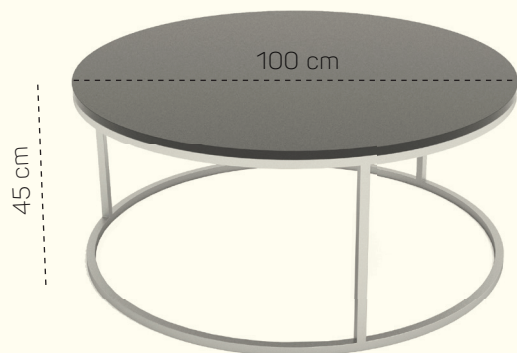

Omaha
Konferenčný stolík

PRODUKTOVÝ LIST

Malý kúsok nábytku, ale taký dôležitý. Pomocník, ktorý podrží kávu, uložíte si naňho knihy, časopisy, vázu s kvetmi či slúchadlá alebo okuliare. A ak je tento sluha ešte aj pekný, tak pohoda je dokonalá. Pekný a funkčný stolík jednoducho dodá každému interiéru atmosféru, v ktorej si vychutnáte rozhovor s rodinou či priateľmi.

ZÁKLADNÉ ROZMERY

Šírka: 100 cm
Hĺbka: 100 cm
Výška: 45 / 35 cm

Model E100 V45

Model E100 V35

Model E50 V45

Model E50 V35

Model E40 V45

Model E40 V35

* model dostupný v troch rôznych priemeroch, z ktorých si môžete zvoliť výšku 35 alebo 45 cm

MATERIÁL

DTD DOSKA

Dub Hamilton
prírodný
H3303 ST10

Orech Dijon
prírodný
H3734 ST9

U999 ST2
čierna

KOVOVÉ NOHY

Nerez
lesklá

Omaha

		rozmer	DTD	SKLO dymové	SKLO číre
STOLÍK OMAHA E100 V35	Nerez lesklá	100 x 35 cm	od 942 €	od 1.439 €	od 1.890 €
	Komaxit	100 x 35 cm	od 540 €	od 1.017 €	od 1.469 €

Cenník platný od 21.10.2024