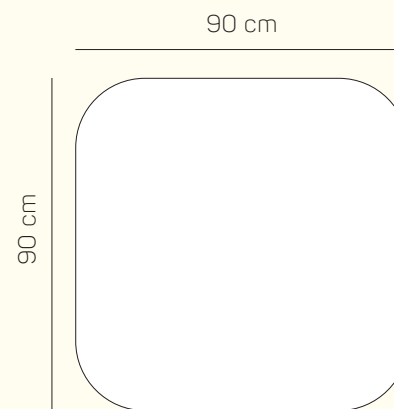

TVAR STOLOVEJ DOSKY

ŠTVOREC 90 x 90