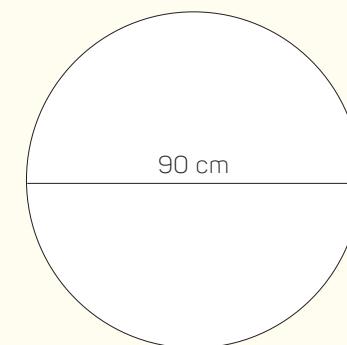

TYP ČALÚNENIA STOLOVEJ NOHY

Farbu si môžete vybrať zo všetkých kategórií potahov

VÝŠKA STOLOVEJ NOHY

Môžete si vybrať z 2 výškových verzií

TVAR STOLOVEJ DOSKY

ŠTVOREC 90 x 90

KRUH 90