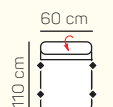

3 - sed L/P s podrúčkou rozklad elektrický

kreslo

2 - sed

2,5 - sed

3 - sed

2 - sed rozklad elektrický

2,5 - sed rozklad elektrický

3 - sed rozklad elektrický

Otoman L/P

Otoman Chair L/P

taburetka 80 x 80

taburetka 70 x 100

VÝBER BEZPODRÚČKOVÝCH KOMPONENTOV

1 - sed bez podrúčiek

2 - sed bez podrúčiek

2,5 - sed bez podrúčiek

3 - sed bez podrúčiek

2 - sed bez podrúčiek rozklad elektrický

2,5 - sed bez podrúčiek rozklad elektrický

3 - sed bez podrúčiek rozklad elektrický

UKÁŽKY OBLÚBENÝCH ZOSTÁV SEDAČKY TAORMINA

OL Chair + 3 sed pravý rozklad elektrický

ZÁKLADNÉ ROZMERY

Výška sedačky: 81-91 cm

Výška sedenia: 42-44 cm

Hĺbka sedenia: 63-84 cm

UKÁŽKA NIEKTORÝCH FUNKCIÍ

POLOHOVATEĽNÝ ZÁHLAVNÍK

Jednoduchým manuálnym polohovaním opierky hlavy si za okamih zvýšite komfort sedenia.