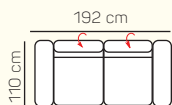

KOMPONENTY

VÝBER KOMPONENTOV S PODRÚČKOU

1 - sed L/P s podrúčkou

2 - sed L/P s podrúčkou

2,5 - sed L/P s podrúčkou

3 - sed L/P s podrúčkou

2 - sed L/P s podrúčkou rozklad elektrický

2,5 - sed L/P s podrúčkou rozklad elektrický

3 - sed L/P s podrúčkou rozklad elektrický

kreslo

2 - sed

2,5 - sed

3 - sed

2 - sed rozklad elektrický

2,5 - sed rozklad elektrický

3 - sed rozklad elektrický

Otoman Chair ľavý + 3 sed bez podrúčky + Otoman pravý

ZÁKLADNÉ ROZMERY

Výška sedačky: 81-91 cm

Výška sedenia: 42-44 cm

Hĺbka sedenia: 63-84 cm

UKÁŽKA NIEKTORÝCH FUNKCIÍ

POLOHOVATEĽNÝ ZÁHLAVNÍK

Jednoduchým manuálnym polohovaním opierky hlavy si za okamih zvýšite komfort sedenia.