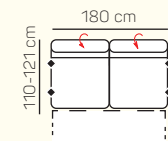

VÝBER Z ROHOVÝCH KOMPONENTOV A TABURETOV

Otoman L/P

Otoman Chair L/P

taburetka 80 x 80

taburetka 70 x 100

VÝBER BEZPODRÚČKOVÝCH KOMPONENTOV

1 - sed bez podrúčiek

2 - sed bez podrúčiek

2,5 - sed bez podrúčiek

3 - sed bez podrúčiek

2 - sed bez podrúčiek rozklad elektrický

2,5 - sed bez podrúčiek rozklad elektrický

3 - sed bez podrúčiek rozklad elektrický

UKÁŽKY OBLÚBENÝCH ZOSTÁV SEDAČKY TAORMINA

OL Chair + 3 sed pravý rozklad elektrický

2 sed + Otoman Chair pravý

Otoman ľavý + 2 sed pravý

2,5 sed ľavý elektrický rozklad + Otoman pravý

Otoman ľavý + 2,5 sed bez podrúčky + Otoman pravý

Otoman ľavý + 2 sed bez podrúčky + Otoman Chair pravý

Otoman Chair ľavý + 3 sed bez podrúčky + Otoman pravý

ZÁKLADNÉ ROZMERY

Výška sedačky: 81-91 cm

Výška sedenia: 42-44 cm

Hĺbka sedenia: 63-84 cm

UKÁŽKA NIEKTORÝCH FUNKCIÍ

POLOHOVATEĽNÝ ZÁHLAVNÍK

Jednoduchým manuálnym polohovaním opierky hlavy si za okamih zvýšite komfort sedenia.