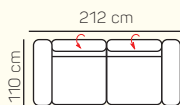

KOMPONENTY

VÝBER KOMPONENTOV S PODRÚČKOU

1 - sed L/P s podrúčkou

2 - sed L/P s podrúčkou

2,5 - sed L/P s podrúčkou

3 - sed L/P s podrúčkou

2 - sed L/P s podrúčkou rozklad elektrický

2,5 - sed L/P s podrúčkou rozklad elektrický

3 - sed L/P s podrúčkou rozklad elektrický

kreslo

2 - sed

2,5 - sed

3 - sed

2 - sed rozklad elektrický

2,5 - sed rozklad elektrický

3 - sed rozklad elektrický

ZÁKLADNÉ ROZMERY

Výška sedačky: 81-91 cm

Výška sedenia: 42-44 cm

Hĺbka sedenia: 63-84 cm

UKÁŽKA NIEKTORÝCH FUNKCIÍ

POLOHOVATEĽNÝ ZÁHLAVNÍK

Jednoduchým manuálnym polohovaním opierky hlavy si za okamih zvýšite komfort sedenia.