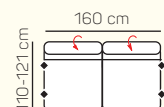

3 - sed L/P s podrúčkou rozklad elektrický

kreslo

2 - sed

2,5 - sed

3 - sed

2 - sed rozklad elektrický

2,5 - sed rozklad elektrický

3 - sed rozklad elektrický

Otoman L/P

Otoman Chair L/P

taburetka 80 x 80

taburetka 70 x 100

VÝBER BEZPODRÚČKOVÝCH KOMPONENTOV

1 - sed bez podrúčiek

2 - sed bez podrúčiek

2,5 - sed bez podrúčiek

3 - sed bez podrúčiek

2 - sed bez podrúčiek rozklad elektrický

2,5 - sed bez podrúčiek rozklad elektrický

3 - sed bez podrúčiek rozklad elektrický

UKÁŽKY OBLÚBENÝCH ZOSTÁV SEDAČKY TAORMINA

OL Chair + 3 sed pravý rozklad elektrický

ZÁKLADNÉ ROZMERY

Výška sedačky: 81-91 cm

Výška sedenia: 42-44 cm

Hĺbka sedenia: 63-84 cm

UKÁŽKA NIEKTORÝCH FUNKCIÍ

POLOHOVATEĽNÝ ZÁHLAVNÍK

Jednoduchým manuálnym polohovaním opierky hlavy si za okamih zvýšite komfort sedenia.