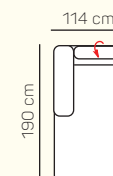

KOMPONENTY

VÝBER KOMPONENTOV S PODRÚČKOU

1 - sed L/P s podrúčkou

2 - sed L/P s podrúčkou

2,5 - sed L/P s podrúčkou

3 - sed L/P s podrúčkou

2 - sed L/P s podrúčkou rozklad elektrický

2,5 - sed L/P s podrúčkou rozklad elektrický

3 - sed L/P s podrúčkou rozklad elektrický

kreslo

2 - sed

2,5 - sed

3 - sed

2 - sed rozklad elektrický

2,5 - sed rozklad elektrický

3 - sed rozklad elektrický

VÝBER Z ROHOVÝCH KOMPONENTOV A TABURETOV

Otoman L/P

Otoman Chair L/P

taburetka 80 x 80

taburetka 70 x 100

VÝBER BEZPODRÚČKOVÝCH KOMPONENTOV

1 - sed bez podrúčiek

2 - sed bez podrúčiek

Otoman Chair ľavý + 3 sed bez podrúčky + Otoman pravý

ZÁKLADNÉ ROZMERY

Výška sedačky: 81-91 cm

Výška sedenia: 42-44 cm

Hĺbka sedenia: 63-84 cm

UKÁŽKA NIEKTORÝCH FUNKCIÍ

POLOHOVATEĽNÝ ZÁHLAVNÍK

Jednoduchým manuálnym polohovaním opierky hlavy si za okamih zvýšite komfort sedenia.