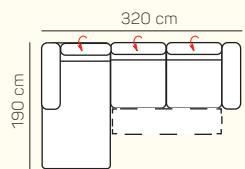

Otoman L/P

Otoman Chair L/P

taburetka 80 x 80

taburetka 70 x 100

VÝBER BEZPODRÚČKOVÝCH KOMPONENTOV

1 - sed bez podrúčiek

2 - sed bez podrúčiek

2,5 - sed bez podrúčiek

3 - sed bez podrúčiek

2 - sed bez podrúčiek rozklad elektrický

2,5 - sed bez podrúčiek rozklad elektrický

3 - sed bez podrúčiek rozklad elektrický

UKÁŽKY OBLÚBENÝCH ZOSTÁV SEDAČKY TAORMINA

OL Chair + 3 sed pravý rozklad elektrický

2 sed + Otoman Chair pravý

Otoman ľavý + 2 sed pravý

2,5 sed ľavý elektrický rozklad + Otoman pravý

Otoman ľavý + 2,5 sed bez podrúčky + Otoman pravý

Otoman ľavý + 2 sed bez podrúčky + Otoman Chair pravý

Otoman Chair ľavý + 3 sed bez podrúčky + Otoman pravý

ZÁKLADNÉ ROZMERY

Výška sedačky: 81-91 cm

Výška sedenia: 42-44 cm

Hĺbka sedenia: 63-84 cm

UKÁŽKA NIEKTORÝCH FUNKCIÍ

POLOHOVATEĽNÝ ZÁHLAVNÍK

Jednoduchým manuálnym polohovaním opierky hlavy si za okamih zvýšite komfort sedenia.