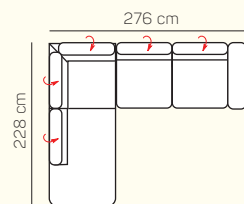

VÝBER Z ROHOVÝCH KOMPONENTOV A TABURETOV

Otoman L/P

Otoman Chair L/P

taburetka 80 x 80

taburetka 70 x 100

VÝBER BEZPODRÚČKOVÝCH KOMPONENTOV

1 - sed bez podrúčiek

2 - sed bez podrúčiek

2,5 - sed bez podrúčiek

3 - sed bez podrúčiek

2 - sed bez podrúčiek rozklad elektrický

2,5 - sed bez podrúčiek rozklad elektrický

3 - sed bez podrúčiek rozklad elektrický

UKÁŽKY OBLÚBENÝCH ZOSTÁV SEDAČKY TAORMINA

OL Chair + 3 sed pravý rozklad elektrický

2 sed + Otoman Chair pravý

Otoman ľavý + 2 sed pravý

2,5 sed ľavý elektrický rozklad + Otoman pravý

Otoman ľavý + 2,5 sed bez podrúčky + Otoman pravý

Otoman ľavý + 2 sed bez podrúčky + Otoman Chair pravý

Otoman Chair ľavý + 3 sed bez podrúčky + Otoman pravý

ZÁKLADNÉ ROZMERY

Výška sedačky: 81-91 cm

Výška sedenia: 42-44 cm

Hĺbka sedenia: 63-84 cm

UKÁŽKA NIEKTORÝCH FUNKCIÍ

POLOHOVATEĽNÝ ZÁHLAVNÍK

Jednoduchým manuálnym polohovaním opierky hlavy si za okamih zvýšite komfort sedenia.