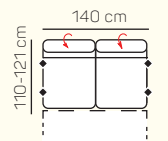

3 - sed L/P s podrúčkou rozklad elektrický

kreslo

2 - sed

2,5 - sed

3 - sed

2 - sed rozklad elektrický

2,5 - sed rozklad elektrický

3 - sed rozklad elektrický

VÝBER Z ROHOVÝCH KOMPONENTOV A TABURETOV

Otoman L/P

Otoman Chair L/P

taburetka 80 x 80

taburetka 70 x 100

VÝBER BEZPODRÚČKOVÝCH KOMPONENTOV

1 - sed bez podrúčiek

2 - sed bez podrúčiek

2,5 - sed bez podrúčiek

3 - sed bez podrúčiek

2 - sed bez podrúčiek rozklad elektrický

2,5 - sed bez podrúčiek rozklad elektrický

3 - sed bez podrúčiek rozklad elektrický

UKÁŽKY OBLÚBENÝCH ZOSTÁV SEDAČKY TAORMINA

Otoman Chair ľavý + 3 sed bez podrúčky + Otoman pravý

ZÁKLADNÉ ROZMERY

Výška sedačky: 81-91 cm

Výška sedenia: 42-44 cm

Hĺbka sedenia: 63-84 cm

UKÁŽKA NIEKTORÝCH FUNKCIÍ

POLOHOVATEĽNÝ ZÁHLAVNÍK

Jednoduchým manuálnym polohovaním opierky hlavy si za okamih zvýšite komfort sedenia.