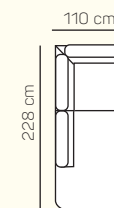

KOMPONENTY

VÝBER KOMPONENTOV S PODRÚČKOU

1 - sed L/P s podrúčkou

2 - sed L/P s podrúčkou

2,5 - sed L/P s podrúčkou

3 - sed L/P s podrúčkou

2 - sed L/P s podrúčkou rozklad elektrický

2,5 - sed L/P s podrúčkou rozklad elektrický

3 - sed L/P s podrúčkou rozklad elektrický

kreslo

2 - sed

2,5 - sed

3 - sed

2 - sed rozklad elektrický

2,5 - sed rozklad elektrický

3 - sed rozklad elektrický

VÝBER Z ROHOVÝCH KOMPONENTOV A TABURETOV

Otoman L/P

Otoman Chair L/P

taburetka 80 x 80

taburetka 70 x 100

VÝBER BEZPODRÚČKOVÝCH KOMPONENTOV

1 - sed bez podrúčiek

2 - sed bez podrúčiek

Otoman Chair ľavý + 3 sed bez podrúčky + Otoman pravý

ZÁKLADNÉ ROZMERY

Výška sedačky: 81-91 cm

Výška sedenia: 42-44 cm

Hĺbka sedenia: 63-84 cm

UKÁŽKA NIEKTORÝCH FUNKCIÍ

POLOHOVATEĽNÝ ZÁHLAVNÍK

Jednoduchým manuálnym polohovaním opierky hlavy si za okamih zvýšite komfort sedenia.