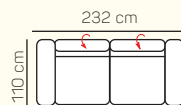

3 - sed L/P s podrúčkou rozklad elektrický

kreslo

2 - sed

2,5 - sed

3 - sed

2 - sed rozklad elektrický

2,5 - sed rozklad elektrický

3 - sed rozklad elektrický

Otoman L/P

Otoman Chair L/P

taburetka 80 x 80

taburetka 70 x 100

VÝBER BEZPODRÚČKOVÝCH KOMPONENTOV

1 - sed bez podrúčiek

2 - sed bez podrúčiek

2,5 - sed bez podrúčiek

ZÁKLADNÉ ROZMERY

Výška sedačky: 81-91 cm

Výška sedenia: 42-44 cm

Hĺbka sedenia: 63-84 cm

UKÁŽKA NIEKTORÝCH FUNKCIÍ

POLOHOVATEĽNÝ ZÁHLAVNÍK

Jednoduchým manuálnym polohovaním opierky hlavy si za okamih zvýšite komfort sedenia.