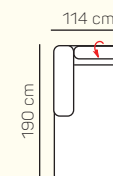

KOMPONENTY

VÝBER KOMPONENTOV S PODRÚČKOU

1 - sed L/P s podrúčkou

2 - sed L/P s podrúčkou

2,5 - sed L/P s podrúčkou

3 - sed L/P s podrúčkou

2 - sed L/P s podrúčkou rozklad elektrický

2,5 - sed L/P s podrúčkou rozklad elektrický

3 - sed L/P s podrúčkou rozklad elektrický

kreslo

2 - sed

2,5 - sed

3 - sed

2 - sed rozklad elektrický

2,5 - sed rozklad elektrický

3 - sed rozklad elektrický

Otoman L/P

Otoman Chair L/P

taburetka 80 x 80

taburetka 70 x 100

VÝBER BEZPODRÚČKOVÝCH KOMPONENTOV

1 - sed bez podrúčiek

2 - sed bez podrúčiek

2,5 - sed bez podrúčiek

ZÁKLADNÉ ROZMERY

Výška sedačky: 81-91 cm

Výška sedenia: 42-44 cm

Hĺbka sedenia: 63-84 cm

UKÁŽKA NIEKTORÝCH FUNKCIÍ

POLOHOVATEĽNÝ ZÁHLAVNÍK

Jednoduchým manuálnym polohovaním opierky hlavy si za okamih zvýšite komfort sedenia.