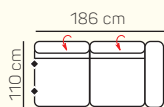

KOMPONENTY

VÝBER KOMPONENTOV S PODRÚČKOU

1 - sed L/P s podrúčkou

2 - sed L/P s podrúčkou

2,5 - sed L/P s podrúčkou

3 - sed L/P s podrúčkou

2 - sed L/P s podrúčkou rozklad elektrický

2,5 - sed L/P s podrúčkou rozklad elektrický

3 - sed L/P s podrúčkou rozklad elektrický

kreslo

2 - sed

2,5 - sed

3 - sed

2 - sed rozklad elektrický

2,5 - sed rozklad elektrický

3 - sed rozklad elektrický

ZÁKLADNÉ ROZMERY

Výška sedačky: 81-91 cm

Výška sedenia: 42-44 cm

Hĺbka sedenia: 63-84 cm

UKÁŽKA NIEKTORÝCH FUNKCIÍ

POLOHOVATEĽNÝ ZÁHLAVNÍK

Jednoduchým manuálnym polohovaním opierky hlavy si za okamih zvýšite komfort sedenia.