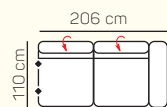

KOMPONENTY

VÝBER KOMPONENTOV S PODRÚČKOU

1 - sed L/P s podrúčkou

2 - sed L/P s podrúčkou

2,5 - sed L/P s podrúčkou

3 - sed L/P s podrúčkou

2 - sed L/P s podrúčkou rozklad elektrický

2,5 - sed L/P s podrúčkou rozklad elektrický

3 - sed L/P s podrúčkou rozklad elektrický

kreslo

2 - sed

2,5 - sed

3 - sed

2 - sed rozklad elektrický

2,5 - sed rozklad elektrický

3 - sed rozklad elektrický

Otoman Chair ľavý + 3 sed bez podrúčky + Otoman pravý

ZÁKLADNÉ ROZMERY

Výška sedačky: 81-91 cm

Výška sedenia: 42-44 cm

Hĺbka sedenia: 63-84 cm

UKÁŽKA NIEKTORÝCH FUNKCIÍ

POLOHOVATEĽNÝ ZÁHLAVNÍK

Jednoduchým manuálnym polohovaním opierky hlavy si za okamih zvýšite komfort sedenia.