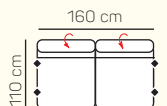

3 - sed L/P s podrúčkou rozklad elektrický

kreslo

2 - sed

2,5 - sed

3 - sed

2 - sed rozklad elektrický

2,5 - sed rozklad elektrický

3 - sed rozklad elektrický

VÝBER Z ROHOVÝCH KOMPONENTOV A TABURETOV

Otoman L/P

Otoman Chair L/P

taburetka 80 x 80

taburetka 70 x 100

VÝBER BEZPODRÚČKOVÝCH KOMPONENTOV

1 - sed bez podrúčiek

2 - sed bez podrúčiek

2,5 - sed bez podrúčiek

3 - sed bez podrúčiek

2 - sed bez podrúčiek rozklad elektrický

2,5 - sed bez podrúčiek rozklad elektrický

3 - sed bez podrúčiek rozklad elektrický

UKÁŽKY OBLÚBENÝCH ZOSTÁV SEDAČKY TAORMINA

Otoman Chair ľavý + 3 sed bez podrúčky + Otoman pravý

ZÁKLADNÉ ROZMERY

Výška sedačky: 81-91 cm

Výška sedenia: 42-44 cm

Hĺbka sedenia: 63-84 cm

UKÁŽKA NIEKTORÝCH FUNKCIÍ

POLOHOVATEĽNÝ ZÁHLAVNÍK

Jednoduchým manuálnym polohovaním opierky hlavy si za okamih zvýšite komfort sedenia.