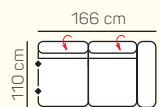

KOMPONENTY

VÝBER KOMPONENTOV S PODRÚČKOU

1 - sed L/P s podrúčkou

2 - sed L/P s podrúčkou

2,5 - sed L/P s podrúčkou

3 - sed L/P s podrúčkou

2 - sed L/P s podrúčkou rozklad elektrický

2,5 - sed L/P s podrúčkou rozklad elektrický

3 - sed L/P s podrúčkou rozklad elektrický

kreslo

2 - sed

2,5 - sed

3 - sed

2 - sed rozklad elektrický

2,5 - sed rozklad elektrický

3 - sed rozklad elektrický

ZÁKLADNÉ ROZMERY

Výška sedačky: 81-91 cm

Výška sedenia: 42-44 cm

Hĺbka sedenia: 63-84 cm

UKÁŽKA NIEKTORÝCH FUNKCIÍ

POLOHOVATEĽNÝ ZÁHLAVNÍK

Jednoduchým manuálnym polohovaním opierky hlavy si za okamih zvýšite komfort sedenia.