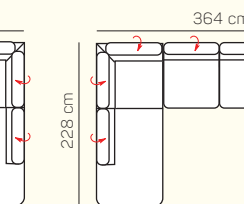

VÝBER Z ROHOVÝCH KOMPONENTOV A TABURETOV

Otoman L/P

Otoman Chair L/P

taburetka 80 x 80

taburetka 70 x 100

VÝBER BEZPODRÚČKOVÝCH KOMPONENTOV

1 - sed bez podrúčiek

2 - sed bez podrúčiek

2,5 - sed bez podrúčiek

3 - sed bez podrúčiek

2 - sed bez podrúčiek rozklad elektrický

2,5 - sed bez podrúčiek rozklad elektrický

3 - sed bez podrúčiek rozklad elektrický

UKÁŽKY OBLÚBENÝCH ZOSTÁV SEDAČKY TAORMINA

OL Chair + 3 sed pravý rozklad elektrický

2 sed + Otoman Chair pravý

Otoman ľavý + 2 sed pravý

2,5 sed ľavý elektrický rozklad + Otoman pravý

Otoman ľavý + 2,5 sed bez podrúčky + Otoman pravý

Otoman ľavý + 2 sed bez podrúčky + Otoman Chair pravý

Otoman Chair ľavý + 3 sed bez podrúčky + Otoman pravý

ZÁKLADNÉ ROZMERY

Výška sedačky: 81-91 cm

Výška sedenia: 42-44 cm

Hĺbka sedenia: 63-84 cm

UKÁŽKA NIEKTORÝCH FUNKCIÍ

POLOHOVATEĽNÝ ZÁHLAVNÍK

Jednoduchým manuálnym polohovaním opierky hlavy si za okamih zvýšite komfort sedenia.