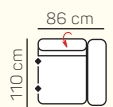

KOMPONENTY

VÝBER KOMPONENTOV S PODRÚČKOU

1 - sed L/P s podrúčkou

2 - sed L/P s podrúčkou

2,5 - sed L/P s podrúčkou

3 - sed L/P s podrúčkou

2 - sed L/P s podrúčkou rozklad elektrický

2,5 - sed L/P s podrúčkou rozklad elektrický

3 - sed L/P s podrúčkou rozklad elektrický

kreslo

2 - sed

2,5 - sed

3 - sed

2 - sed rozklad elektrický

2,5 - sed rozklad elektrický

3 - sed rozklad elektrický

ZÁKLADNÉ ROZMERY

Výška sedačky: 81-91 cm

Výška sedenia: 42-44 cm

Hĺbka sedenia: 63-84 cm

UKÁŽKA NIEKTORÝCH FUNKCIÍ

POLOHOVATEĽNÝ ZÁHLAVNÍK

Jednoduchým manuálnym polohovaním opierky hlavy si za okamih zvýšite komfort sedenia.

ORIENTAČNÝ CENNÍK OBLUBENÝCH ZOSTÁV BEZ ZĽAVY

Cena závisí od výberu kategórie potahových materiálov (Classic, Elegance, Luxury)

Taormina

		rozmer	nákrres	kat. CLASSIC	kat. ELEGANCE	kat. LUXURY
ZOSTAVY S OTOMANOM	Otoman Chair ľavý + 2 sed pravý	190 x 280 cm		od 2.230 €	od 2.477 €	od 3.257 €
	Otoman Chair ľavý + 2 sed pravý elektrický výsuv	190 x 280 cm		od 2.739 €	od 3.043 €	od 4.000 €
	2 sed ľavý + Otoman pravý	276 x 228 cm		od 2.631 €	od 2.922€	od 3.843 €
	2sed ľavý elektrický výsuv + Otoman pravý	276 x 228 cm		od 3.140 €	od 3.488 €	od 4.586 €
ZOSTAVY V TVARE U	Otoman ľavý + 2 sed bezpodrúčkový + Otoman pravý Chair	228 x 364 x 190 cm		od 3.476 €	od 3.862€	od 5.078 €
	Otoman ľavý + 2 sed bezpodrúčkový elektrický výsuv+ Otoman pravý Chair	228 x 364 x 190 cm		od 4.011 €	od 4.455 €	od 5.858 €
	Otoman ľavý + 3 sed bezpodrúčkový + Otoman Chair pravý	190 x 408 x 190 cm		od 3.215 €	od 3.572 €	od 4.696 €
	Otoman ľavý + 3 sed bezpodrúčkový elektrický výsuv + Otoman pravý Chair	190 x 408 x 190 cm		od 3.735 €	od 4.149 €	od 5.456 €
ZOSTAVY 321	3 sed	232 x 110 cm		od 1.532€	od 1.701 €	od 2.238 €
	2 sed	192 x 110 cm		od 1.378 €	od 1.531 €	od 2.013€