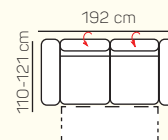

3 - sed L/P s podrúčkou rozklad elektrický

kreslo

2 - sed

2,5 - sed

3 - sed

2 - sed rozklad elektrický

2,5 - sed rozklad elektrický

3 - sed rozklad elektrický

VÝBER Z ROHOVÝCH KOMPONENTOV A TABURETOV

Otoman L/P

Otoman Chair L/P

taburetka 80 x 80

taburetka 70 x 100

VÝBER BEZPODRÚČKOVÝCH KOMPONENTOV

1 - sed bez podrúčiek

2 - sed bez podrúčiek

Otoman Chair ľavý + 3 sed bez podrúčky + Otoman pravý

ZÁKLADNÉ ROZMERY

Výška sedačky: 81-91 cm

Výška sedenia: 42-44 cm

Hĺbka sedenia: 63-84 cm

UKÁŽKA NIEKTORÝCH FUNKCIÍ

POLOHOVATEĽNÝ ZÁHLAVNÍK

Jednoduchým manuálnym polohovaním opierky hlavy si za okamih zvýšite komfort sedenia.