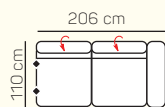

KOMPONENTY

VÝBER KOMPONENTOV S PODRÚČKOU

1 - sed L/P s podrúčkou

2 - sed L/P s podrúčkou

2,5 - sed L/P s podrúčkou

3 - sed L/P s podrúčkou

2 - sed L/P s podrúčkou rozklad elektrický

2,5 - sed L/P s podrúčkou rozklad elektrický

3 - sed L/P s podrúčkou rozklad elektrický

kreslo

2 - sed

2,5 - sed

3 - sed

2 - sed rozklad elektrický

2,5 - sed rozklad elektrický

3 - sed rozklad elektrický

ZÁKLADNÉ ROZMERY

Výška sedačky: 81-91 cm

Výška sedenia: 42-44 cm

Hĺbka sedenia: 63-84 cm

UKÁŽKA NIEKTORÝCH FUNKCIÍ

POLOHOVATEĽNÝ ZÁHLAVNÍK

Jednoduchým manuálnym polohovaním opierky hlavy si za okamih zvýšite komfort sedenia.