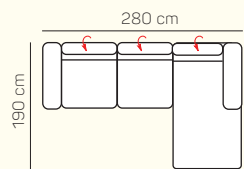

VÝBER Z ROHOVÝCH KOMPONENTOV A TABURETOV

Otoman L/P

Otoman Chair L/P

taburetka 80 x 80

taburetka 70 x 100

VÝBER BEZPODRÚČKOVÝCH KOMPONENTOV

1 - sed bez podrúčiek

2 - sed bez podrúčiek

2,5 - sed bez podrúčiek

3 - sed bez podrúčiek

2 - sed bez podrúčiek rozklad elektrický

2,5 - sed bez podrúčiek rozklad elektrický

3 - sed bez podrúčiek rozklad elektrický

UKÁŽKY OBLÚBENÝCH ZOSTÁV SEDAČKY TAORMINA

OL Chair + 3 sed pravý rozklad elektrický

2 sed + Otoman Chair pravý

Otoman ľavý + 2 sed pravý

2,5 sed ľavý elektrický rozklad + Otoman pravý

Otoman ľavý + 2,5 sed bez podrúčky + Otoman pravý

Otoman ľavý + 2 sed bez podrúčky + Otoman Chair pravý

Otoman Chair ľavý + 3 sed bez podrúčky + Otoman pravý

ZÁKLADNÉ ROZMERY

Výška sedačky: 81-91 cm

Výška sedenia: 42-44 cm

Hĺbka sedenia: 63-84 cm

UKÁŽKA NIEKTORÝCH FUNKCIÍ

POLOHOVATEĽNÝ ZÁHLAVNÍK

Jednoduchým manuálnym polohovaním opierky hlavy si za okamih zvýšite komfort sedenia.