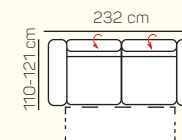

3 - sed L/P s podrúčkou rozklad elektrický

kreslo

2 - sed

2,5 - sed

3 - sed

2 - sed rozklad elektrický

2,5 - sed rozklad elektrický

3 - sed rozklad elektrický

VÝBER Z ROHOVÝCH KOMPONENTOV A TABURETOV

Otoman L/P

Otoman Chair L/P

taburetka 80 x 80

taburetka 70 x 100

VÝBER BEZPODRÚČKOVÝCH KOMPONENTOV

1 - sed bez podrúčiek

2 - sed bez podrúčiek

Otoman Chair ľavý + 3 sed bez podrúčky + Otoman pravý

ZÁKLADNÉ ROZMERY

Výška sedačky: 81-91 cm

Výška sedenia: 42-44 cm

Hĺbka sedenia: 63-84 cm

UKÁŽKA NIEKTORÝCH FUNKCIÍ

POLOHOVATEĽNÝ ZÁHLAVNÍK

Jednoduchým manuálnym polohovaním opierky hlavy si za okamih zvýšite komfort sedenia.