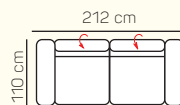

KOMPONENTY

VÝBER KOMPONENTOV S PODRÚČKOU

1 - sed L/P s podrúčkou

2 - sed L/P s podrúčkou

2,5 - sed L/P s podrúčkou

3 - sed L/P s podrúčkou

2 - sed L/P s podrúčkou rozklad elektrický

2,5 - sed L/P s podrúčkou rozklad elektrický

3 - sed L/P s podrúčkou rozklad elektrický

kreslo

2 - sed

2,5 - sed

3 - sed

2 - sed rozklad elektrický

2,5 - sed rozklad elektrický

3 - sed rozklad elektrický

Otoman Chair ľavý + 3 sed bez podrúčky + Otoman pravý

ZÁKLADNÉ ROZMERY

Výška sedačky: 81-91 cm

Výška sedenia: 42-44 cm

Hĺbka sedenia: 63-84 cm

UKÁŽKA NIEKTORÝCH FUNKCIÍ

POLOHOVATEĽNÝ ZÁHLAVNÍK

Jednoduchým manuálnym polohovaním opierky hlavy si za okamih zvýšite komfort sedenia.

ORIENTAČNÝ CENNÍK OBLUBENÝCH ZOSTÁV BEZ ZĽAVY

Cena závisí od výberu kategórie potahových materiálov (Classic, Elegance, Luxury)

Taormina

		rozmer	nákrres	kat. CLASSIC	kat. ELEGANCE	kat. LUXURY	kat. PREMIUM
ZOSTAVY S OTOMANOM	Otoman Chair ľavý + 2 sed pravý	190 x 280 cm		od 2.320 €	od 2.577 €	od 3.388 €	od 3.644 €
	Otoman Chair ľavý + 2 sed pravý elektrický výsuv	190 x 280 cm		od 2.849 €	od 3.156 €	od 4.160 €	od 4.474 €
	2 sed ľavý + Otoman pravý	276 x 228 cm		od 2.737 €	od 3.039 €	od 3.997 €	od 4.299€
	2sed ľavý elektrický výsuv + Otoman pravý	276 x 228 cm		od 3.267 €	od 3.628 €	od 4.770 €	od 5.129 €
ZOSTAVY V TVARE U	Otoman ľavý + 2 sed bezpodrúčkový + Otoman pravý Chair	228 x 364 x 190 cm		od 3.616 €	od 4.017€	od 5.282 €	od 5.680 €
	Otoman ľavý + 2 sed bezpodrúčkový elektrický výsuv+ Otoman pravý Chair	228 x 364 x 190 cm		od 4.172 €	od 4.634 €	od 6.093 €	od 6.552 €
	Otoman ľavý + 3 sed bezpodrúčkový + Otoman Chair pravý	190 x 408 x 190 cm		od 3.344 €	od 3.715 €	od 4.884 €	od 5.908 €
	Otoman ľavý + 3 sed bezpodrúčkový elektrický výsuv + Otoman pravý Chair	190 x 408 x 190 cm		od 3.885 €	od 4.315 €	od 5.675 €	od 6.758 €
ZOSTAVY 321	3 sed	232 x 110 cm		od 1.594 €	od 1.770 €	od 2.328 €	od 2.503 €
	2 sed	192 x 110 cm		od 1.434 €	od 1.593€	od 2.094 €	od 2.252 €