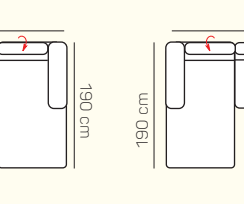

VÝBER Z ROHOVÝCH KOMPONENTOV A TABURETOV

Otoman L/P

Otoman Chair L/P

taburetka 80 x 80

taburetka 70 x 100

VÝBER BEZPODRÚČKOVÝCH KOMPONENTOV

1 - sed bez podrúčiek

2 - sed bez podrúčiek

2,5 - sed bez podrúčiek

3 - sed bez podrúčiek

2 - sed bez podrúčiek rozklad elektrický

2,5 - sed bez podrúčiek rozklad elektrický

3 - sed bez podrúčiek rozklad elektrický

UKÁŽKY OBLÚBENÝCH ZOSTÁV SEDAČKY TAORMINA

OL Chair + 3 sed pravý rozklad elektrický

2 sed + Otoman Chair pravý

Otoman ľavý + 2 sed pravý

2,5 sed ľavý elektrický rozklad + Otoman pravý

Otoman ľavý + 2,5 sed bez podrúčky + Otoman pravý

Otoman ľavý + 2 sed bez podrúčky + Otoman Chair pravý

Otoman Chair ľavý + 3 sed bez podrúčky + Otoman pravý

ZÁKLADNÉ ROZMERY

Výška sedačky: 81-91 cm

Výška sedenia: 42-44 cm

Hĺbka sedenia: 63-84 cm

UKÁŽKA NIEKTORÝCH FUNKCIÍ

POLOHOVATEĽNÝ ZÁHLAVNÍK

Jednoduchým manuálnym polohovaním opierky hlavy si za okamih zvýšite komfort sedenia.