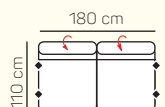

3 - sed L/P s podrúčkou rozklad elektrický

kreslo

2 - sed

2,5 - sed

3 - sed

2 - sed rozklad elektrický

2,5 - sed rozklad elektrický

3 - sed rozklad elektrický

Otoman L/P

Otoman Chair L/P

taburetka 80 x 80

taburetka 70 x 100

VÝBER BEZPODRÚČKOVÝCH KOMPONENTOV

1 - sed bez podrúčiek

2 - sed bez podrúčiek

2,5 - sed bez podrúčiek

3 - sed bez podrúčiek

2 - sed bez podrúčiek rozklad elektrický

2,5 - sed bez podrúčiek rozklad elektrický

3 - sed bez podrúčiek rozklad elektrický

UKÁŽKY OBLÚBENÝCH ZOSTÁV SEDAČKY TAORMINA

OL Chair + 3 sed pravý rozklad elektrický

ZÁKLADNÉ ROZMERY

Výška sedačky: 81-91 cm

Výška sedenia: 42-44 cm

Hĺbka sedenia: 63-84 cm

UKÁŽKA NIEKTORÝCH FUNKCIÍ

POLOHOVATEĽNÝ ZÁHLAVNÍK

Jednoduchým manuálnym polohovaním opierky hlavy si za okamih zvýšite komfort sedenia.