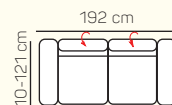

3 - sed L/P s podrúčkou rozklad elektrický

kreslo

2 - sed

2,5 - sed

3 - sed

2 - sed rozklad elektrický

2,5 - sed rozklad elektrický

3 - sed rozklad elektrický

Otoman L/P

Otoman Chair L/P

taburetka 80 x 80

taburetka 70 x 100

VÝBER BEZPODRÚČKOVÝCH KOMPONENTOV

1 - sed bez podrúčiek

2 - sed bez podrúčiek

2,5 - sed bez podrúčiek

ZÁKLADNÉ ROZMERY

Výška sedačky: 81-91 cm

Výška sedenia: 42-44 cm

Hĺbka sedenia: 63-84 cm

UKÁŽKA NIEKTORÝCH FUNKCIÍ

POLOHOVATEĽNÝ ZÁHLAVNÍK

Jednoduchým manuálnym polohovaním opierky hlavy si za okamih zvýšite komfort sedenia.