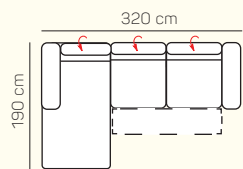

VÝBER Z ROHOVÝCH KOMPONENTOV A TABURETOV

Otoman L/P

Otoman Chair L/P

taburetka 80 x 80

taburetka 70 x 100

VÝBER BEZPODRÚČKOVÝCH KOMPONENTOV

1 - sed bez podrúčiek

2 - sed bez podrúčiek

2,5 - sed bez podrúčiek

3 - sed bez podrúčiek

2 - sed bez podrúčiek rozklad elektrický

2,5 - sed bez podrúčiek rozklad elektrický

3 - sed bez podrúčiek rozklad elektrický

UKÁŽKY OBLÚBENÝCH ZOSTÁV SEDAČKY TAORMINA

OL Chair + 3 sed pravý rozklad elektrický

2 sed + Otoman Chair pravý

Otoman ľavý + 2 sed pravý

2,5 sed ľavý elektrický rozklad + Otoman pravý

Otoman ľavý + 2,5 sed bez podrúčky + Otoman pravý

Otoman ľavý + 2 sed bez podrúčky + Otoman Chair pravý

Otoman Chair ľavý + 3 sed bez podrúčky + Otoman pravý

ZÁKLADNÉ ROZMERY

Výška sedačky: 81-91 cm

Výška sedenia: 42-44 cm

Hĺbka sedenia: 63-84 cm

UKÁŽKA NIEKTORÝCH FUNKCIÍ

POLOHOVATEĽNÝ ZÁHLAVNÍK

Jednoduchým manuálnym polohovaním opierky hlavy si za okamih zvýšite komfort sedenia.