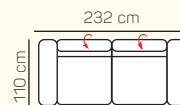

3 - sed L/P s podrúčkou rozklad elektrický

kreslo

2 - sed

2,5 - sed

3 - sed

2 - sed rozklad elektrický

2,5 - sed rozklad elektrický

3 - sed rozklad elektrický

VÝBER Z ROHOVÝCH KOMPONENTOV A TABURETOV

Otoman L/P

Otoman Chair L/P

taburetka 80 x 80

taburetka 70 x 100

VÝBER BEZPODRÚČKOVÝCH KOMPONENTOV

1 - sed bez podrúčiek

2 - sed bez podrúčiek

Otoman Chair ľavý + 3 sed bez podrúčky + Otoman pravý

ZÁKLADNÉ ROZMERY

Výška sedačky: 81-91 cm

Výška sedenia: 42-44 cm

Hĺbka sedenia: 63-84 cm

UKÁŽKA NIEKTORÝCH FUNKCIÍ

POLOHOVATEĽNÝ ZÁHLAVNÍK

Jednoduchým manuálnym polohovaním opierky hlavy si za okamih zvýšite komfort sedenia.