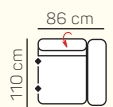

KOMPONENTY

VÝBER KOMPONENTOV S PODRÚČKOU

1 - sed L/P s podrúčkou

2 - sed L/P s podrúčkou

2,5 - sed L/P s podrúčkou

3 - sed L/P s podrúčkou

2 - sed L/P s podrúčkou rozklad elektrický

2,5 - sed L/P s podrúčkou rozklad elektrický

3 - sed L/P s podrúčkou rozklad elektrický

kreslo

2 - sed

2,5 - sed

3 - sed

2 - sed rozklad elektrický

2,5 - sed rozklad elektrický

3 - sed rozklad elektrický

Otoman Chair ľavý + 3 sed bez podrúčky + Otoman pravý

ZÁKLADNÉ ROZMERY

Výška sedačky: 81-91 cm

Výška sedenia: 42-44 cm

Hĺbka sedenia: 63-84 cm

UKÁŽKA NIEKTORÝCH FUNKCIÍ

POLOHOVATEĽNÝ ZÁHLAVNÍK

Jednoduchým manuálnym polohovaním opierky hlavy si za okamih zvýšite komfort sedenia.

ORIENTAČNÝ CENNÍK OBLUBENÝCH ZOSTÁV BEZ ZĽAVY

Cena závisí od výberu kategórie potahových materiálov (Classic, Elegance, Luxury)

Taormina

		rozmer	nákrres	kat. CLASSIC	kat. ELEGANCE	kat. LUXURY	kat. PREMIUM
ZOSTAVY S OTOMANOM	Otoman Chair ľavý + 2 sed pravý	190 x 280 cm		od 2.320 €	od 2.577 €	od 3.388 €	od 3.644 €
	Otoman Chair ľavý + 2 sed pravý elektrický výsuv	190 x 280 cm		od 2.849 €	od 3.156 €	od 4.160 €	od 4.474 €
	2 sed ľavý + Otoman pravý	276 x 228 cm		od 2.737 €	od 3.039 €	od 3.997 €	od 4.299€
	2sed ľavý elektrický výsuv + Otoman pravý	276 x 228 cm		od 3.267 €	od 3.628 €	od 4.770 €	od 5.129 €
ZOSTAVY V TVARE U	Otoman ľavý + 2 sed bezpodrúčkový + Otoman pravý Chair	228 x 364 x 190 cm		od 3.616 €	od 4.017€	od 5.282 €	od 5.680 €
	Otoman ľavý + 2 sed bezpodrúčkový elektrický výsuv+ Otoman pravý Chair	228 x 364 x 190 cm		od 4.172 €	od 4.634 €	od 6.093 €	od 6.552 €
	Otoman ľavý + 3 sed bezpodrúčkový + Otoman Chair pravý	190 x 408 x 190 cm		od 3.344 €	od 3.715 €	od 4.884 €	od 5.908 €
	Otoman ľavý + 3 sed bezpodrúčkový elektrický výsuv + Otoman pravý Chair	190 x 408 x 190 cm		od 3.885 €	od 4.315 €	od 5.675 €	od 6.758 €
ZOSTAVY 321	3 sed	232 x 110 cm		od 1.594 €	od 1.770 €	od 2.328 €	od 2.503 €
	2 sed	192 x 110 cm		od 1.434 €	od 1.593€	od 2.094 €	od 2.252 €