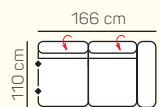

KOMPONENTY

VÝBER KOMPONENTOV S PODRÚČKOU

1 - sed L/P s podrúčkou

2 - sed L/P s podrúčkou

2,5 - sed L/P s podrúčkou

3 - sed L/P s podrúčkou

2 - sed L/P s podrúčkou rozklad elektrický

2,5 - sed L/P s podrúčkou rozklad elektrický

3 - sed L/P s podrúčkou rozklad elektrický

kreslo

2 - sed

2,5 - sed

3 - sed

2 - sed rozklad elektrický

2,5 - sed rozklad elektrický

3 - sed rozklad elektrický

Otoman Chair ľavý + 3 sed bez podrúčky + Otoman pravý

ZÁKLADNÉ ROZMERY

Výška sedačky: 81-91 cm

Výška sedenia: 42-44 cm

Hĺbka sedenia: 63-84 cm

UKÁŽKA NIEKTORÝCH FUNKCIÍ

POLOHOVATEĽNÝ ZÁHLAVNÍK

Jednoduchým manuálnym polohovaním opierky hlavy si za okamih zvýšite komfort sedenia.