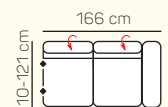

KOMPONENTY

VÝBER KOMPONENTOV S PODRÚČKOU

1 - sed L/P s podrúčkou

2 - sed L/P s podrúčkou

2,5 - sed L/P s podrúčkou

3 - sed L/P s podrúčkou

2 - sed L/P s podrúčkou rozklad elektrický

2,5 - sed L/P s podrúčkou rozklad elektrický

3 - sed L/P s podrúčkou rozklad elektrický

kreslo

2 - sed

2,5 - sed

3 - sed

2 - sed rozklad elektrický

2,5 - sed rozklad elektrický

3 - sed rozklad elektrický

Otoman Chair ľavý + 3 sed bez podrúčky + Otoman pravý

ZÁKLADNÉ ROZMERY

Výška sedačky: 81-91 cm

Výška sedenia: 42-44 cm

Hĺbka sedenia: 63-84 cm

UKÁŽKA NIEKTORÝCH FUNKCIÍ

POLOHOVATEĽNÝ ZÁHLAVNÍK

Jednoduchým manuálnym polohovaním opierky hlavy si za okamih zvýšite komfort sedenia.