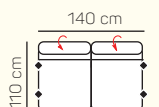

3 - sed L/P s podrúčkou rozklad elektrický

kreslo

2 - sed

2,5 - sed

3 - sed

2 - sed rozklad elektrický

2,5 - sed rozklad elektrický

3 - sed rozklad elektrický

Otoman L/P

Otoman Chair L/P

taburetka 80 x 80

taburetka 70 x 100

VÝBER BEZPODRÚČKOVÝCH KOMPONENTOV

1 - sed bez podrúčiek

2 - sed bez podrúčiek

2,5 - sed bez podrúčiek

3 - sed bez podrúčiek

2 - sed bez podrúčiek rozklad elektrický

2,5 - sed bez podrúčiek rozklad elektrický

3 - sed bez podrúčiek rozklad elektrický

UKÁŽKY OBLÚBENÝCH ZOSTÁV SEDAČKY TAORMINA

OL Chair + 3 sed pravý rozklad elektrický

ZÁKLADNÉ ROZMERY

Výška sedačky: 81-91 cm

Výška sedenia: 42-44 cm

Hĺbka sedenia: 63-84 cm

UKÁŽKA NIEKTORÝCH FUNKCIÍ

POLOHOVATEĽNÝ ZÁHLAVNÍK

Jednoduchým manuálnym polohovaním opierky hlavy si za okamih zvýšite komfort sedenia.