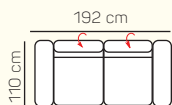

KOMPONENTY

VÝBER KOMPONENTOV S PODRÚČKOU

1 - sed L/P s podrúčkou

2 - sed L/P s podrúčkou

2,5 - sed L/P s podrúčkou

3 - sed L/P s podrúčkou

2 - sed L/P s podrúčkou rozklad elektrický

2,5 - sed L/P s podrúčkou rozklad elektrický

3 - sed L/P s podrúčkou rozklad elektrický

kreslo

2 - sed

2,5 - sed

3 - sed

2 - sed rozklad elektrický

2,5 - sed rozklad elektrický

3 - sed rozklad elektrický

Otoman L/P

Otoman Chair L/P

taburetka 80 x 80

taburetka 70 x 100

VÝBER BEZPODRÚČKOVÝCH KOMPONENTOV

1 - sed bez podrúčiek

2 - sed bez podrúčiek

2,5 - sed bez podrúčiek

ZÁKLADNÉ ROZMERY

Výška sedačky: 81-91 cm

Výška sedenia: 42-44 cm

Hĺbka sedenia: 63-84 cm

UKÁŽKA NIEKTORÝCH FUNKCIÍ

POLOHOVATEĽNÝ ZÁHLAVNÍK

Jednoduchým manuálnym polohovaním opierky hlavy si za okamih zvýšite komfort sedenia.