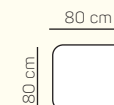

KOMPONENTY

VÝBER KOMPONENTOV S PODRÚČKOU

1 - sed L/P s podrúčkou

2 - sed L/P s podrúčkou

2,5 - sed L/P s podrúčkou

3 - sed L/P s podrúčkou

2 - sed L/P s podrúčkou rozklad elektrický

2,5 - sed L/P s podrúčkou rozklad elektrický

3 - sed L/P s podrúčkou rozklad elektrický

kreslo

2 - sed

2,5 - sed

3 - sed

2 - sed rozklad elektrický

2,5 - sed rozklad elektrický

3 - sed rozklad elektrický

VÝBER Z ROHOVÝCH KOMPONENTOV A TABURETOV

Otoman L/P

Otoman Chair L/P

taburetka 80 x 80

taburetka 70 x 100

VÝBER BEZPODRÚČKOVÝCH KOMPONENTOV

1 - sed bez podrúčiek

2 - sed bez podrúčiek