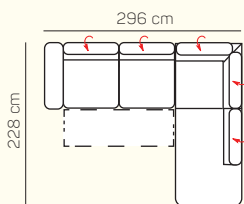

VÝBER Z ROHOVÝCH KOMPONENTOV A TABURETOV

Otoman L/P

Otoman Chair L/P

taburetka 80 x 80

taburetka 70 x 100

VÝBER BEZPODRÚČKOVÝCH KOMPONENTOV

1 - sed bez podrúčiek

2 - sed bez podrúčiek

2,5 - sed bez podrúčiek

3 - sed bez podrúčiek

2 - sed bez podrúčiek rozklad elektrický

2,5 - sed bez podrúčiek rozklad elektrický

3 - sed bez podrúčiek rozklad elektrický

UKÁŽKY OBLÚBENÝCH ZOSTÁV SEDAČKY TAORMINA

OL Chair + 3 sed pravý rozklad elektrický

2 sed + Otoman Chair pravý

Otoman ľavý + 2 sed pravý

2,5 sed ľavý elektrický rozklad + Otoman pravý

Otoman ľavý + 2,5 sed bez podrúčky + Otoman pravý

Otoman ľavý + 2 sed bez podrúčky + Otoman Chair pravý

Otoman Chair ľavý + 3 sed bez podrúčky + Otoman pravý

ZÁKLADNÉ ROZMERY

Výška sedačky: 81-91 cm

Výška sedenia: 42-44 cm

Hĺbka sedenia: 63-84 cm

UKÁŽKA NIEKTORÝCH FUNKCIÍ

POLOHOVATEĽNÝ ZÁHLAVNÍK

Jednoduchým manuálnym polohovaním opierky hlavy si za okamih zvýšite komfort sedenia.