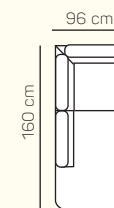

KOMPONENTY

VÝBER KOMPONENTOV S PODRÚČKOU

1 - sed L/P s podrúčkou

2 - sed L/P s podrúčkou

2,5 - sed L/P s podrúčkou

3 - sed L/P s podrúčkou

2 - sed L/P s podrúčkou rozklad elektrický

2,5 - sed L/P s podrúčkou rozklad elektrický

3 - sed L/P s podrúčkou rozklad elektrický

kreslo

2 - sed

2,5 - sed

3 - sed

2 - sed rozklad elektrický

2,5 - sed rozklad elektrický

3 - sed rozklad elektrický

Otoman L/P

Otoman Chair L/P

taburetka 80 x 80

taburetka 70 x 100

VÝBER BEZPODRÚČKOVÝCH KOMPONENTOV

1 - sed bez podrúčiek

2 - sed bez podrúčiek

2,5 - sed bez podrúčiek

ZÁKLADNÉ ROZMERY

Výška sedačky: 81-91 cm

Výška sedenia: 42-44 cm

Hĺbka sedenia: 63-84 cm

UKÁŽKA NIEKTORÝCH FUNKCIÍ

POLOHOVATEĽNÝ ZÁHLAVNÍK

Jednoduchým manuálnym polohovaním opierky hlavy si za okamih zvýšite komfort sedenia.