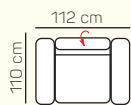

KOMPONENTY

VÝBER KOMPONENTOV S PODRÚČKOU

1 - sed L/P s podrúčkou

2 - sed L/P s podrúčkou

2,5 - sed L/P s podrúčkou

3 - sed L/P s podrúčkou

2 - sed L/P s podrúčkou rozklad elektrický

2,5 - sed L/P s podrúčkou rozklad elektrický

3 - sed L/P s podrúčkou rozklad elektrický

kreslo

2 - sed

2,5 - sed

3 - sed

2 - sed rozklad elektrický

2,5 - sed rozklad elektrický

3 - sed rozklad elektrický

ZÁKLADNÉ ROZMERY

Výška sedačky: 81-91 cm

Výška sedenia: 42-44 cm

Hĺbka sedenia: 63-84 cm

UKÁŽKA NIEKTORÝCH FUNKCIÍ

POLOHOVATEĽNÝ ZÁHLAVNÍK

Jednoduchým manuálnym polohovaním opierky hlavy si za okamih zvýšite komfort sedenia.

ORIENTAČNÝ CENNÍK OBLUBENÝCH ZOSTÁV BEZ ZĽAVY

Cena závisí od výberu kategórie potahových materiálov (Classic, Elegance, Luxury)

Taormina

		rozmer	nákrres	kat. CLASSIC	kat. ELEGANCE	kat. LUXURY
ZOSTAVY S OTOMANOM	Otoman Chair ľavý + 2 sed pravý	190 x 280 cm		od 2.230 €	od 2.477 €	od 3.257 €
	Otoman Chair ľavý + 2 sed pravý elektrický výsuv	190 x 280 cm		od 2.739 €	od 3.043 €	od 4.000 €
	2 sed ľavý + Otoman pravý	276 x 228 cm		od 2.631 €	od 2.922€	od 3.843 €
	2sed ľavý elektrický výsuv + Otoman pravý	276 x 228 cm		od 3.140 €	od 3.488 €	od 4.586 €
ZOSTAVY V TVARE U	Otoman ľavý + 2 sed bezpodrúčkový + Otoman pravý Chair	228 x 364 x 190 cm		od 3.476 €	od 3.862€	od 5.078 €
	Otoman ľavý + 2 sed bezpodrúčkový elektrický výsuv+ Otoman pravý Chair	228 x 364 x 190 cm		od 4.011 €	od 4.455 €	od 5.858 €
	Otoman ľavý + 3 sed bezpodrúčkový + Otoman Chair pravý	190 x 408 x 190 cm		od 3.215 €	od 3.572 €	od 4.696 €
	Otoman ľavý + 3 sed bezpodrúčkový elektrický výsuv + Otoman pravý Chair	190 x 408 x 190 cm		od 3.735 €	od 4.149 €	od 5.456 €
ZOSTAVY 321	3 sed	232 x 110 cm		od 1.532€	od 1.701 €	od 2.238 €
	2 sed	192 x 110 cm		od 1.378 €	od 1.531 €	od 2.013€