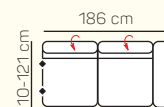

KOMPONENTY

VÝBER KOMPONENTOV S PODRÚČKOU

1 - sed L/P s podrúčkou

2 - sed L/P s podrúčkou

2,5 - sed L/P s podrúčkou

3 - sed L/P s podrúčkou

2 - sed L/P s podrúčkou rozklad elektrický

2,5 - sed L/P s podrúčkou rozklad elektrický

3 - sed L/P s podrúčkou rozklad elektrický

kreslo

2 - sed

2,5 - sed

3 - sed

2 - sed rozklad elektrický

2,5 - sed rozklad elektrický

3 - sed rozklad elektrický

ZÁKLADNÉ ROZMERY

Výška sedačky: 81-91 cm

Výška sedenia: 42-44 cm

Hĺbka sedenia: 63-84 cm

UKÁŽKA NIEKTORÝCH FUNKCIÍ

POLOHOVATEĽNÝ ZÁHLAVNÍK

Jednoduchým manuálnym polohovaním opierky hlavy si za okamih zvýšite komfort sedenia.