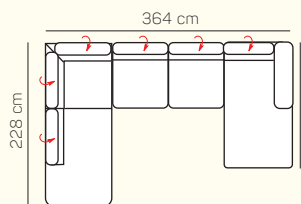

2 sed + Otoman Chair pravý

Otoman ľavý + 2 sed pravý

2,5 sed ľavý elektrický rozklad + Otoman pravý

Otoman ľavý + 2,5 sed bez podrúčky + Otoman pravý

Otoman ľavý + 2 sed bez podrúčky + Otoman Chair pravý

Otoman Chair ľavý + 3 sed bez podrúčky + Otoman pravý

ZÁKLADNÉ ROZMERY

Výška sedačky: 81-91 cm

Výška sedenia: 42-44 cm

Hĺbka sedenia: 63-84 cm

UKÁŽKA NIEKTORÝCH FUNKCIÍ

POLOHOVATEĽNÝ ZÁHLAVNÍK

Jednoduchým manuálnym polohovaním opierky hlavy si za okamih zvýšite komfort sedenia.