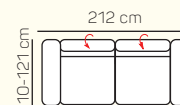

3 - sed L/P s podrúčkou rozklad elektrický

kreslo

2 - sed

2,5 - sed

3 - sed

2 - sed rozklad elektrický

2,5 - sed rozklad elektrický

3 - sed rozklad elektrický

Otoman L/P

Otoman Chair L/P

taburetka 80 x 80

taburetka 70 x 100

VÝBER BEZPODRÚČKOVÝCH KOMPONENTOV

1 - sed bez podrúčiek

2 - sed bez podrúčiek

2,5 - sed bez podrúčiek

ZÁKLADNÉ ROZMERY

Výška sedačky: 81-91 cm

Výška sedenia: 42-44 cm

Hĺbka sedenia: 63-84 cm

UKÁŽKA NIEKTORÝCH FUNKCIÍ

POLOHOVATEĽNÝ ZÁHLAVNÍK

Jednoduchým manuálnym polohovaním opierky hlavy si za okamih zvýšite komfort sedenia.