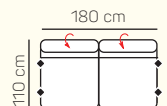

3 - sed L/P s podrúčkou rozklad elektrický

kreslo

2 - sed

2,5 - sed

3 - sed

2 - sed rozklad elektrický

2,5 - sed rozklad elektrický

3 - sed rozklad elektrický

VÝBER Z ROHOVÝCH KOMPONENTOV A TABURETOV

Otoman L/P

Otoman Chair L/P

taburetka 80 x 80

taburetka 70 x 100

VÝBER BEZPODRÚČKOVÝCH KOMPONENTOV

1 - sed bez podrúčiek

2 - sed bez podrúčiek

2,5 - sed bez podrúčiek

3 - sed bez podrúčiek

2 - sed bez podrúčiek rozklad elektrický

2,5 - sed bez podrúčiek rozklad elektrický

3 - sed bez podrúčiek rozklad elektrický

UKÁŽKY OBLÚBENÝCH ZOSTÁV SEDAČKY TAORMINA

Otoman Chair ľavý + 3 sed bez podrúčky + Otoman pravý

ZÁKLADNÉ ROZMERY

Výška sedačky: 81-91 cm

Výška sedenia: 42-44 cm

Hĺbka sedenia: 63-84 cm

UKÁŽKA NIEKTORÝCH FUNKCIÍ

POLOHOVATEĽNÝ ZÁHLAVNÍK

Jednoduchým manuálnym polohovaním opierky hlavy si za okamih zvýšite komfort sedenia.