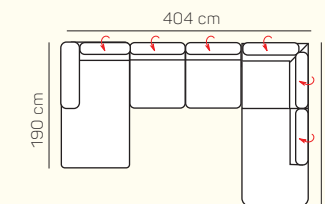

2 sed + Otoman Chair pravý

Otoman ľavý + 2 sed pravý

2,5 sed ľavý elektrický rozklad + Otoman pravý

Otoman ľavý + 2,5 sed bez podrúčky + Otoman pravý

Otoman ľavý + 2 sed bez podrúčky + Otoman Chair pravý

Otoman Chair ľavý + 3 sed bez podrúčky + Otoman pravý

ZÁKLADNÉ ROZMERY

Výška sedačky: 81-91 cm

Výška sedenia: 42-44 cm

Hĺbka sedenia: 63-84 cm

UKÁŽKA NIEKTORÝCH FUNKCIÍ

POLOHOVATEĽNÝ ZÁHLAVNÍK

Jednoduchým manuálnym polohovaním opierky hlavy si za okamih zvýšite komfort sedenia.