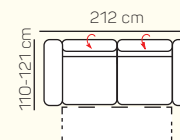

3 - sed L/P s podrúčkou rozklad elektrický

kreslo

2 - sed

2,5 - sed

3 - sed

2 - sed rozklad elektrický

2,5 - sed rozklad elektrický

3 - sed rozklad elektrický

VÝBER Z ROHOVÝCH KOMPONENTOV A TABURETOV

Otoman L/P

Otoman Chair L/P

taburetka 80 x 80

taburetka 70 x 100

VÝBER BEZPODRÚČKOVÝCH KOMPONENTOV

1 - sed bez podrúčiek

2 - sed bez podrúčiek

Otoman Chair ľavý + 3 sed bez podrúčky + Otoman pravý

ZÁKLADNÉ ROZMERY

Výška sedačky: 81-91 cm

Výška sedenia: 42-44 cm

Hĺbka sedenia: 63-84 cm

UKÁŽKA NIEKTORÝCH FUNKCIÍ

POLOHOVATEĽNÝ ZÁHLAVNÍK

Jednoduchým manuálnym polohovaním opierky hlavy si za okamih zvýšite komfort sedenia.