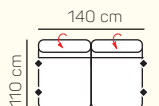

3 - sed L/P s podrúčkou rozklad elektrický

kreslo

2 - sed

2,5 - sed

3 - sed

2 - sed rozklad elektrický

2,5 - sed rozklad elektrický

3 - sed rozklad elektrický

VÝBER Z ROHOVÝCH KOMPONENTOV A TABURETOV

Otoman L/P

Otoman Chair L/P

taburetka 80 x 80

taburetka 70 x 100

VÝBER BEZPODRÚČKOVÝCH KOMPONENTOV

1 - sed bez podrúčiek

2 - sed bez podrúčiek

2,5 - sed bez podrúčiek

3 - sed bez podrúčiek

2 - sed bez podrúčiek rozklad elektrický

2,5 - sed bez podrúčiek rozklad elektrický

3 - sed bez podrúčiek rozklad elektrický

UKÁŽKY OBLÚBENÝCH ZOSTÁV SEDAČKY TAORMINA

Otoman Chair ľavý + 3 sed bez podrúčky + Otoman pravý

ZÁKLADNÉ ROZMERY

Výška sedačky: 81-91 cm

Výška sedenia: 42-44 cm

Hĺbka sedenia: 63-84 cm

UKÁŽKA NIEKTORÝCH FUNKCIÍ

POLOHOVATEĽNÝ ZÁHLAVNÍK

Jednoduchým manuálnym polohovaním opierky hlavy si za okamih zvýšite komfort sedenia.