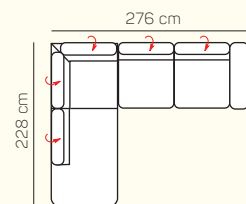

Otoman L/P

Otoman Chair L/P

taburetka 80 x 80

taburetka 70 x 100

VÝBER BEZPODRÚČKOVÝCH KOMPONENTOV

1 - sed bez podrúčiek

2 - sed bez podrúčiek

2,5 - sed bez podrúčiek

3 - sed bez podrúčiek

2 - sed bez podrúčiek rozklad elektrický

2,5 - sed bez podrúčiek rozklad elektrický

3 - sed bez podrúčiek rozklad elektrický

UKÁŽKY OBLÚBENÝCH ZOSTÁV SEDAČKY TAORMINA

OL Chair + 3 sed pravý rozklad elektrický

2 sed + Otoman Chair pravý

Otoman ľavý + 2 sed pravý

2,5 sed ľavý elektrický rozklad + Otoman pravý

Otoman ľavý + 2,5 sed bez podrúčky + Otoman pravý

Otoman ľavý + 2 sed bez podrúčky + Otoman Chair pravý

Otoman Chair ľavý + 3 sed bez podrúčky + Otoman pravý

ZÁKLADNÉ ROZMERY

Výška sedačky: 81-91 cm

Výška sedenia: 42-44 cm

Hĺbka sedenia: 63-84 cm

UKÁŽKA NIEKTORÝCH FUNKCIÍ

POLOHOVATEĽNÝ ZÁHLAVNÍK

Jednoduchým manuálnym polohovaním opierky hlavy si za okamih zvýšite komfort sedenia.