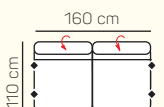

3 - sed L/P s podrúčkou rozklad elektrický

kreslo

2 - sed

2,5 - sed

3 - sed

2 - sed rozklad elektrický

2,5 - sed rozklad elektrický

3 - sed rozklad elektrický

Otoman L/P

Otoman Chair L/P

taburetka 80 x 80

taburetka 70 x 100

VÝBER BEZPODRÚČKOVÝCH KOMPONENTOV

1 - sed bez podrúčiek

2 - sed bez podrúčiek

2,5 - sed bez podrúčiek

3 - sed bez podrúčiek

2 - sed bez podrúčiek rozklad elektrický

2,5 - sed bez podrúčiek rozklad elektrický

3 - sed bez podrúčiek rozklad elektrický

UKÁŽKY OBLÚBENÝCH ZOSTÁV SEDAČKY TAORMINA

OL Chair + 3 sed pravý rozklad elektrický

ZÁKLADNÉ ROZMERY

Výška sedačky: 81-91 cm

Výška sedenia: 42-44 cm

Hĺbka sedenia: 63-84 cm

UKÁŽKA NIEKTORÝCH FUNKCIÍ

POLOHOVATEĽNÝ ZÁHLAVNÍK

Jednoduchým manuálnym polohovaním opierky hlavy si za okamih zvýšite komfort sedenia.