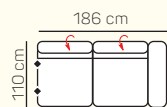

KOMPONENTY

VÝBER KOMPONENTOV S PODRÚČKOU

1 - sed L/P s podrúčkou

2 - sed L/P s podrúčkou

2,5 - sed L/P s podrúčkou

3 - sed L/P s podrúčkou

2 - sed L/P s podrúčkou rozklad elektrický

2,5 - sed L/P s podrúčkou rozklad elektrický

3 - sed L/P s podrúčkou rozklad elektrický

kreslo

2 - sed

2,5 - sed

3 - sed

2 - sed rozklad elektrický

2,5 - sed rozklad elektrický

3 - sed rozklad elektrický

Otoman Chair ľavý + 3 sed bez podrúčky + Otoman pravý

ZÁKLADNÉ ROZMERY

Výška sedačky: 81-91 cm

Výška sedenia: 42-44 cm

Hĺbka sedenia: 63-84 cm

UKÁŽKA NIEKTORÝCH FUNKCIÍ

POLOHOVATEĽNÝ ZÁHLAVNÍK

Jednoduchým manuálnym polohovaním opierky hlavy si za okamih zvýšite komfort sedenia.