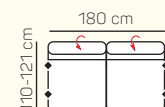

3 - sed L/P s podrúčkou rozklad elektrický

kreslo

2 - sed

2,5 - sed

3 - sed

2 - sed rozklad elektrický

2,5 - sed rozklad elektrický

3 - sed rozklad elektrický

Otoman L/P

Otoman Chair L/P

taburetka 80 x 80

taburetka 70 x 100

VÝBER BEZPODRÚČKOVÝCH KOMPONENTOV

1 - sed bez podrúčiek

2 - sed bez podrúčiek

2,5 - sed bez podrúčiek

3 - sed bez podrúčiek

2 - sed bez podrúčiek rozklad elektrický

2,5 - sed bez podrúčiek rozklad elektrický

3 - sed bez podrúčiek rozklad elektrický

UKÁŽKY OBLÚBENÝCH ZOSTÁV SEDAČKY TAORMINA

OL Chair + 3 sed pravý rozklad elektrický

ZÁKLADNÉ ROZMERY

Výška sedačky: 81-91 cm

Výška sedenia: 42-44 cm

Hĺbka sedenia: 63-84 cm

UKÁŽKA NIEKTORÝCH FUNKCIÍ

POLOHOVATEĽNÝ ZÁHLAVNÍK

Jednoduchým manuálnym polohovaním opierky hlavy si za okamih zvýšite komfort sedenia.