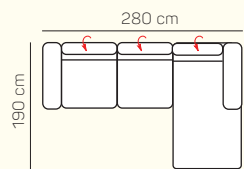

Otoman L/P

Otoman Chair L/P

taburetka 80 x 80

taburetka 70 x 100

VÝBER BEZPODRÚČKOVÝCH KOMPONENTOV

1 - sed bez podrúčiek

2 - sed bez podrúčiek

2,5 - sed bez podrúčiek

3 - sed bez podrúčiek

2 - sed bez podrúčiek rozklad elektrický

2,5 - sed bez podrúčiek rozklad elektrický

3 - sed bez podrúčiek rozklad elektrický

UKÁŽKY OBLÚBENÝCH ZOSTÁV SEDAČKY TAORMINA

OL Chair + 3 sed pravý rozklad elektrický

2 sed + Otoman Chair pravý

Otoman ľavý + 2 sed pravý

2,5 sed ľavý elektrický rozklad + Otoman pravý

Otoman ľavý + 2,5 sed bez podrúčky + Otoman pravý

Otoman ľavý + 2 sed bez podrúčky + Otoman Chair pravý

Otoman Chair ľavý + 3 sed bez podrúčky + Otoman pravý

ZÁKLADNÉ ROZMERY

Výška sedačky: 81-91 cm

Výška sedenia: 42-44 cm

Hĺbka sedenia: 63-84 cm

UKÁŽKA NIEKTORÝCH FUNKCIÍ

POLOHOVATEĽNÝ ZÁHLAVNÍK

Jednoduchým manuálnym polohovaním opierky hlavy si za okamih zvýšite komfort sedenia.