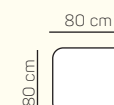

KOMPONENTY

VÝBER KOMPONENTOV S PODRÚČKOU

1 - sed L/P s podrúčkou

2 - sed L/P s podrúčkou

2,5 - sed L/P s podrúčkou

3 - sed L/P s podrúčkou

2 - sed L/P s podrúčkou rozklad elektrický

2,5 - sed L/P s podrúčkou rozklad elektrický

3 - sed L/P s podrúčkou rozklad elektrický

kreslo

2 - sed

2,5 - sed

3 - sed

2 - sed rozklad elektrický

2,5 - sed rozklad elektrický

3 - sed rozklad elektrický

Otoman L/P

Otoman Chair L/P

taburetka 80 x 80

taburetka 70 x 100

VÝBER BEZPODRÚČKOVÝCH KOMPONENTOV

1 - sed bez podrúčiek

2 - sed bez podrúčiek

2,5 - sed bez podrúčiek

ZÁKLADNÉ ROZMERY

Výška sedačky: 81-91 cm

Výška sedenia: 42-44 cm

Hĺbka sedenia: 63-84 cm

UKÁŽKA NIEKTORÝCH FUNKCIÍ

POLOHOVATEĽNÝ ZÁHLAVNÍK

Jednoduchým manuálnym polohovaním opierky hlavy si za okamih zvýšite komfort sedenia.