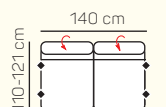

3 - sed L/P s podrúčkou rozklad elektrický

kreslo

2 - sed

2,5 - sed

3 - sed

2 - sed rozklad elektrický

2,5 - sed rozklad elektrický

3 - sed rozklad elektrický

Otoman L/P

Otoman Chair L/P

taburetka 80 x 80

taburetka 70 x 100

VÝBER BEZPODRÚČKOVÝCH KOMPONENTOV

1 - sed bez podrúčiek

2 - sed bez podrúčiek

2,5 - sed bez podrúčiek

3 - sed bez podrúčiek

2 - sed bez podrúčiek rozklad elektrický

2,5 - sed bez podrúčiek rozklad elektrický

3 - sed bez podrúčiek rozklad elektrický

UKÁŽKY OBLÚBENÝCH ZOSTÁV SEDAČKY TAORMINA

OL Chair + 3 sed pravý rozklad elektrický

ZÁKLADNÉ ROZMERY

Výška sedačky: 81-91 cm

Výška sedenia: 42-44 cm

Hĺbka sedenia: 63-84 cm

UKÁŽKA NIEKTORÝCH FUNKCIÍ

POLOHOVATEĽNÝ ZÁHLAVNÍK

Jednoduchým manuálnym polohovaním opierky hlavy si za okamih zvýšite komfort sedenia.