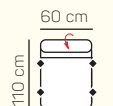

3 - sed L/P s podrúčkou rozklad elektrický

kreslo

2 - sed

2,5 - sed

3 - sed

2 - sed rozklad elektrický

2,5 - sed rozklad elektrický

3 - sed rozklad elektrický

VÝBER Z ROHOVÝCH KOMPONENTOV A TABURETOV

Otoman L/P

Otoman Chair L/P

taburetka 80 x 80

taburetka 70 x 100

VÝBER BEZPODRÚČKOVÝCH KOMPONENTOV

1 - sed bez podrúčiek

2 - sed bez podrúčiek

2,5 - sed bez podrúčiek

3 - sed bez podrúčiek

2 - sed bez podrúčiek rozklad elektrický

2,5 - sed bez podrúčiek rozklad elektrický

3 - sed bez podrúčiek rozklad elektrický

UKÁŽKY OBLÚBENÝCH ZOSTÁV SEDAČKY TAORMINA

Otoman Chair ľavý + 3 sed bez podrúčky + Otoman pravý

ZÁKLADNÉ ROZMERY

Výška sedačky: 81-91 cm

Výška sedenia: 42-44 cm

Hĺbka sedenia: 63-84 cm

UKÁŽKA NIEKTORÝCH FUNKCIÍ

POLOHOVATEĽNÝ ZÁHLAVNÍK

Jednoduchým manuálnym polohovaním opierky hlavy si za okamih zvýšite komfort sedenia.