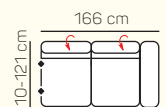

KOMPONENTY

VÝBER KOMPONENTOV S PODRÚČKOU

1 - sed L/P s podrúčkou

2 - sed L/P s podrúčkou

2,5 - sed L/P s podrúčkou

3 - sed L/P s podrúčkou

2 - sed L/P s podrúčkou rozklad elektrický

2,5 - sed L/P s podrúčkou rozklad elektrický

3 - sed L/P s podrúčkou rozklad elektrický

kreslo

2 - sed

2,5 - sed

3 - sed

2 - sed rozklad elektrický

2,5 - sed rozklad elektrický

3 - sed rozklad elektrický

Otoman L/P

Otoman Chair L/P

taburetka 80 x 80

taburetka 70 x 100

VÝBER BEZPODRÚČKOVÝCH KOMPONENTOV

1 - sed bez podrúčiek

2 - sed bez podrúčiek

2,5 - sed bez podrúčiek

ZÁKLADNÉ ROZMERY

Výška sedačky: 81-91 cm

Výška sedenia: 42-44 cm

Hĺbka sedenia: 63-84 cm

UKÁŽKA NIEKTORÝCH FUNKCIÍ

POLOHOVATEĽNÝ ZÁHLAVNÍK

Jednoduchým manuálnym polohovaním opierky hlavy si za okamih zvýšite komfort sedenia.