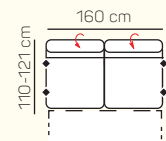

3 - sed L/P s podrúčkou rozklad elektrický

kreslo

2 - sed

2,5 - sed

3 - sed

2 - sed rozklad elektrický

2,5 - sed rozklad elektrický

3 - sed rozklad elektrický

VÝBER Z ROHOVÝCH KOMPONENTOV A TABURETOV

Otoman L/P

Otoman Chair L/P

taburetka 80 x 80

taburetka 70 x 100

VÝBER BEZPODRÚČKOVÝCH KOMPONENTOV

1 - sed bez podrúčiek

2 - sed bez podrúčiek

2,5 - sed bez podrúčiek

3 - sed bez podrúčiek

2 - sed bez podrúčiek rozklad elektrický

2,5 - sed bez podrúčiek rozklad elektrický

3 - sed bez podrúčiek rozklad elektrický

UKÁŽKY OBLÚBENÝCH ZOSTÁV SEDAČKY TAORMINA

Otoman Chair ľavý + 3 sed bez podrúčky + Otoman pravý

ZÁKLADNÉ ROZMERY

Výška sedačky: 81-91 cm

Výška sedenia: 42-44 cm

Hĺbka sedenia: 63-84 cm

UKÁŽKA NIEKTORÝCH FUNKCIÍ

POLOHOVATEĽNÝ ZÁHLAVNÍK

Jednoduchým manuálnym polohovaním opierky hlavy si za okamih zvýšite komfort sedenia.