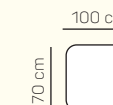

VÝBER Z ROHOVÝCH KOMPONENTOV A TABURETOV

Otoman L/P

Otoman Chair L/P

taburetka 80 x 80

taburetka 70 x 100

VÝBER BEZPODRÚČKOVÝCH KOMPONENTOV

1 - sed bez podrúčiek

2 - sed bez podrúčiek

2,5 - sed bez podrúčiek

3 - sed bez podrúčiek

2 - sed bez podrúčiek rozklad elektrický

2,5 - sed bez podrúčiek rozklad elektrický

3 - sed bez podrúčiek rozklad elektrický

UKÁŽKY OBLÚBENÝCH ZOSTÁV SEDAČKY TAORMINA

Otoman Chair ľavý + 3 sed bez podrúčky + Otoman pravý

ZÁKLADNÉ ROZMERY

Výška sedačky: 81-91 cm

Výška sedenia: 42-44 cm

Hĺbka sedenia: 63-84 cm

UKÁŽKA NIEKTORÝCH FUNKCIÍ

POLOHOVATEĽNÝ ZÁHLAVNÍK

Jednoduchým manuálnym polohovaním opierky hlavy si za okamih zvýšite komfort sedenia.