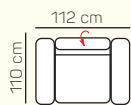

KOMPONENTY

VÝBER KOMPONENTOV S PODRÚČKOU

1 - sed L/P s podrúčkou

2 - sed L/P s podrúčkou

2,5 - sed L/P s podrúčkou

3 - sed L/P s podrúčkou

2 - sed L/P s podrúčkou rozklad elektrický

2,5 - sed L/P s podrúčkou rozklad elektrický

3 - sed L/P s podrúčkou rozklad elektrický

kreslo

2 - sed

2,5 - sed

3 - sed

2 - sed rozklad elektrický

2,5 - sed rozklad elektrický

3 - sed rozklad elektrický

Otoman Chair ľavý + 3 sed bez podrúčky + Otoman pravý

ZÁKLADNÉ ROZMERY

Výška sedačky: 81-91 cm

Výška sedenia: 42-44 cm

Hĺbka sedenia: 63-84 cm

UKÁŽKA NIEKTORÝCH FUNKCIÍ

POLOHOVATEĽNÝ ZÁHLAVNÍK

Jednoduchým manuálnym polohovaním opierky hlavy si za okamih zvýšite komfort sedenia.