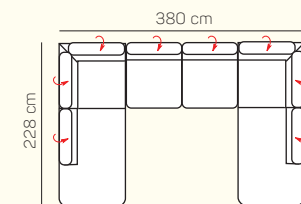

Otoman L/P

Otoman Chair L/P

taburetka 80 x 80

taburetka 70 x 100

VÝBER BEZPODRÚČKOVÝCH KOMPONENTOV

1 - sed bez podrúčiek

2 - sed bez podrúčiek

2,5 - sed bez podrúčiek

3 - sed bez podrúčiek

2 - sed bez podrúčiek rozklad elektrický

2,5 - sed bez podrúčiek rozklad elektrický

3 - sed bez podrúčiek rozklad elektrický

UKÁŽKY OBLÚBENÝCH ZOSTÁV SEDAČKY TAORMINA

OL Chair + 3 sed pravý rozklad elektrický

2 sed + Otoman Chair pravý

Otoman ľavý + 2 sed pravý

2,5 sed ľavý elektrický rozklad + Otoman pravý

Otoman ľavý + 2,5 sed bez podrúčky + Otoman pravý

Otoman ľavý + 2 sed bez podrúčky + Otoman Chair pravý

Otoman Chair ľavý + 3 sed bez podrúčky + Otoman pravý

ZÁKLADNÉ ROZMERY

Výška sedačky: 81-91 cm

Výška sedenia: 42-44 cm

Hĺbka sedenia: 63-84 cm

UKÁŽKA NIEKTORÝCH FUNKCIÍ

POLOHOVATEĽNÝ ZÁHLAVNÍK

Jednoduchým manuálnym polohovaním opierky hlavy si za okamih zvýšite komfort sedenia.