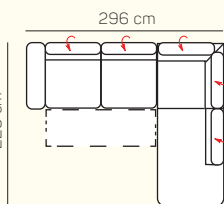

Otoman L/P

Otoman Chair L/P

taburetka 80 x 80

taburetka 70 x 100

VÝBER BEZPODRÚČKOVÝCH KOMPONENTOV

1 - sed bez podrúčiek

2 - sed bez podrúčiek

2,5 - sed bez podrúčiek

3 - sed bez podrúčiek

2 - sed bez podrúčiek rozklad elektrický

2,5 - sed bez podrúčiek rozklad elektrický

3 - sed bez podrúčiek rozklad elektrický

UKÁŽKY OBLÚBENÝCH ZOSTÁV SEDAČKY TAORMINA

OL Chair + 3 sed pravý rozklad elektrický

2 sed + Otoman Chair pravý

Otoman ľavý + 2 sed pravý

2,5 sed ľavý elektrický rozklad + Otoman pravý

Otoman ľavý + 2,5 sed bez podrúčky + Otoman pravý

Otoman ľavý + 2 sed bez podrúčky + Otoman Chair pravý

Otoman Chair ľavý + 3 sed bez podrúčky + Otoman pravý

ZÁKLADNÉ ROZMERY

Výška sedačky: 81-91 cm

Výška sedenia: 42-44 cm

Hĺbka sedenia: 63-84 cm

UKÁŽKA NIEKTORÝCH FUNKCIÍ

POLOHOVATEĽNÝ ZÁHLAVNÍK

Jednoduchým manuálnym polohovaním opierky hlavy si za okamih zvýšite komfort sedenia.