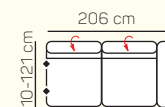

KOMPONENTY

VÝBER KOMPONENTOV S PODRÚČKOU

1 - sed L/P s podrúčkou

2 - sed L/P s podrúčkou

2,5 - sed L/P s podrúčkou

3 - sed L/P s podrúčkou

2 - sed L/P s podrúčkou rozklad elektrický

2,5 - sed L/P s podrúčkou rozklad elektrický

3 - sed L/P s podrúčkou rozklad elektrický

kreslo

2 - sed

2,5 - sed

3 - sed

2 - sed rozklad elektrický

2,5 - sed rozklad elektrický

3 - sed rozklad elektrický

ZÁKLADNÉ ROZMERY

Výška sedačky: 81-91 cm

Výška sedenia: 42-44 cm

Hĺbka sedenia: 63-84 cm

UKÁŽKA NIEKTORÝCH FUNKCIÍ

POLOHOVATEĽNÝ ZÁHLAVNÍK

Jednoduchým manuálnym polohovaním opierky hlavy si za okamih zvýšite komfort sedenia.