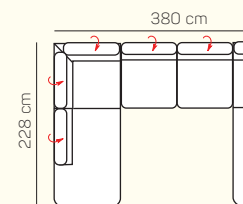

OL Chair + 3 sed pravý rozklad elektrický

2 sed + Otoman Chair pravý

Otoman ľavý + 2 sed pravý

2,5 sed ľavý elektrický rozklad + Otoman pravý

Otoman ľavý + 2,5 sed bez podrúčky + Otoman pravý

Otoman ľavý + 2 sed bez podrúčky + Otoman Chair pravý

Otoman Chair ľavý + 3 sed bez podrúčky + Otoman pravý

ZÁKLADNÉ ROZMERY

Výška sedačky: 81-91 cm

Výška sedenia: 42-44 cm

Hĺbka sedenia: 63-84 cm

UKÁŽKA NIEKTORÝCH FUNKCIÍ

POLOHOVATEĽNÝ ZÁHLAVNÍK

Jednoduchým manuálnym polohovaním opierky hlavy si za okamih zvýšite komfort sedenia.