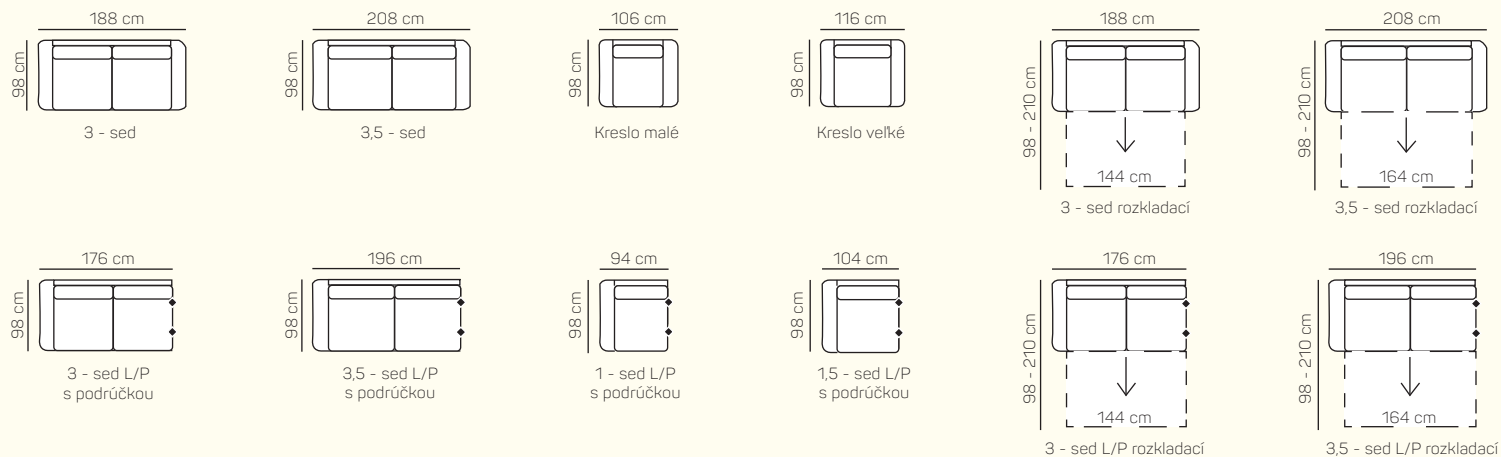

KOMPONENTY

VÝBER KOMPONENTOV S PODRÚČKOU TYPU Z 12 cm

VÝBER KOMPONENTOV S PODRÚČKOU TYPU U 30 cm