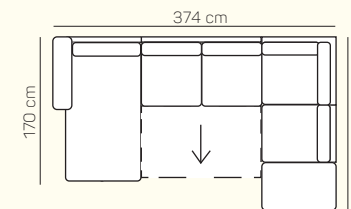

## VÝBER ROHOVÝCH KOMPONENTOV A TABURETOV

Otoman Chair L/P  
s úložným priestorom  
(područka U)

Otoman L/P  
krátky

Roh

taburetka 120x65  
s úložným priestorom

taburetka 98x62  
s úložným priestorom

taburetka L/P  
k otomanu s úložným  
priestorom

## UKÁŽKY OBLÚBENÝCH ZOSTÁV SEDAČKY NEAPOL

3L U + OP Chair U

3,5L U rozkl. + OP krátky + taburetka P k otomanu  
s úlož priestorom

Područ. Z lavá + OL krátky + 3BP rozkl. + 1P Z

OL Chair U s úlož. priestorom + 3BP rozkl. + OP  
krátky + taburetka P k otomanu s úlož priestorom

Kreslo + 2 sed + 3 sed  
(Područka Z)

3,5L U rozkl. + OP krátky + taburetka P k otomanu  
s úlož priestorom

Taburetka L k otomanu s úlož priestorom + OL  
krátky + 3BP + OP Chair U

## ZÁKLADNÉ ROZMERY

Výška sedačky: 80 cm

Výška sedenia: 48 cm

Hĺbka sedenia: 54 cm

Nosnosť rozkladu: max. 180 kg