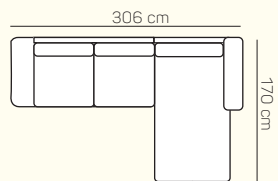

UKÁŽKY OBLÚBENÝCH ZOSTÁV SEDAČKY NEAPOL

3L U + OP Chair U