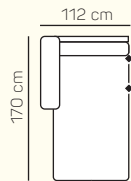

KOMPONENTY

VÝBER ROHOVÝCH KOMPONENTOV A TABURETOV

Otoman Chair L/P
s úložným priestorom
(područka U)