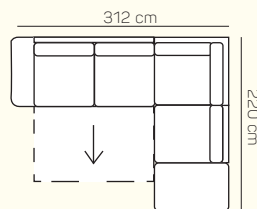

3,5L U rozkl. + OP krátky + taburetka P k otomanu
s úlož priestorom