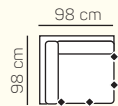

## VÝBER ROHOVÝCH KOMPONENTOV A TABURETOV

Otoman Chair L/P  
s úložným priestorom  
(područka U)

Otoman L/P  
krátky

Roh

taburetka 120x65  
s úložným priestorom

taburetka 98x62  
s úložným priestorom

taburetka L/P  
k otomanu s úložným  
priestorom

## ZÁKLADNÉ ROZMERY

Výška sedačky: 80 cm

Výška sedenia: 48 cm

Hĺbka sedenia: 54 cm

Nosnosť rozkladu: max. 180 kg