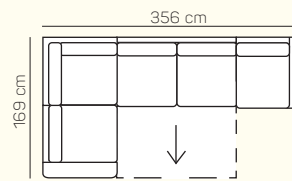

Područ. Z lavá + OL krátky + 3BP rozkl. + 1P Z