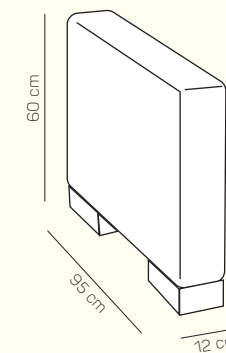

TYPY PODRÚČIEK

PODRÚČKA TYP Z