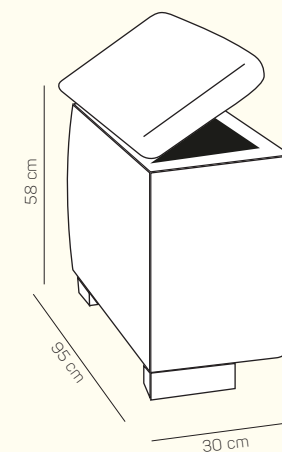

PODRÚČKA TYP U

(s úložným priestorom)