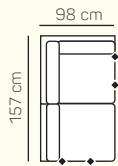

### PODRÚČKA TYP U

(s úložným priestorom)

## VÝBER ROHOVÝCH KOMPONENTOV A TABURETOV

Otoman Chair L/P  
s úložným priestorom  
(područka U)

Otoman L/P  
krátky

Roh

taburetka 120x65  
s úložným priestorom

taburetka 98x62  
s úložným priestorom

taburetka L/P  
k otomanu s úložným  
priestorom

## ZÁKLADNÉ ROZMERY

Výška sedačky: 80 cm

Výška sedenia: 48 cm

Hĺbka sedenia: 54 cm

Nosnosť rozkladu: max. 180 kg