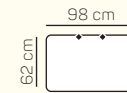

## VÝBER ROHOVÝCH KOMPONENTOV A TABURETOV

Otoman Chair L/P  
s úložným priestorom  
(područka U)

Otoman L/P  
krátky

Roh

taburetka 120x65  
s úložným priestorom

taburetka 98x62  
s úložným priestorom

taburetka L/P  
k otomanu s úložným  
priestorom