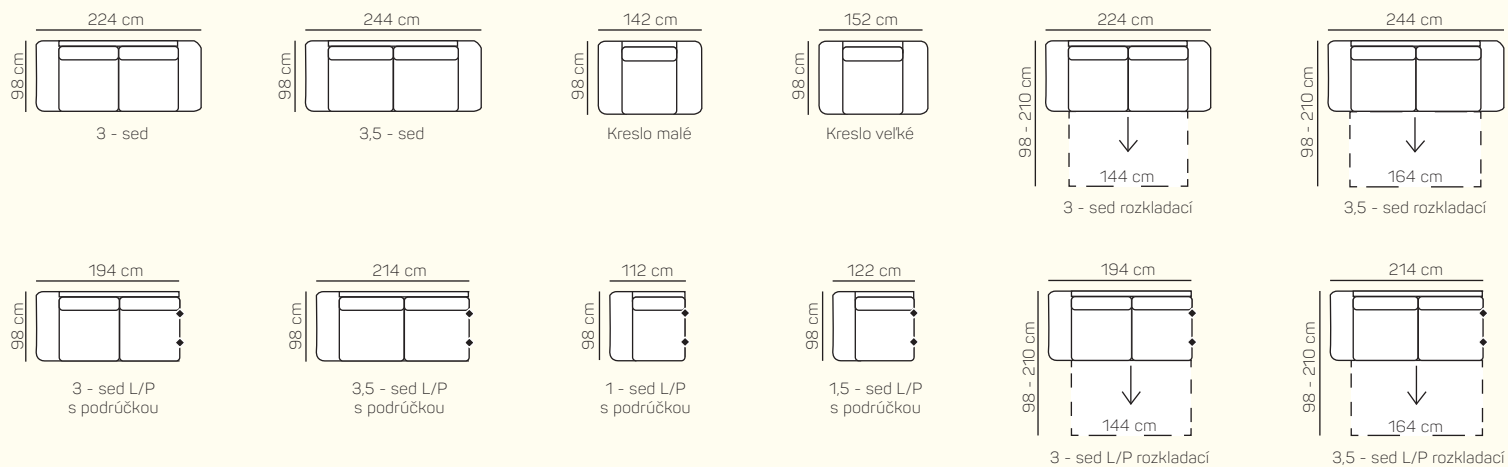

KOMPONENTY

VÝBER KOMPONENTOV S PODRÚČKOU TYPU Z 12 cm

VÝBER KOMPONENTOV S PODRÚČKOU TYPU U 30 cm

VÝBER BEZPODRÚČKOVÝCH KOMPONENTOV

TYPY PODRÚČIEK

PODRÚČKA TYP Z

PODRÚČKA TYP U

(s úložným priestorom)