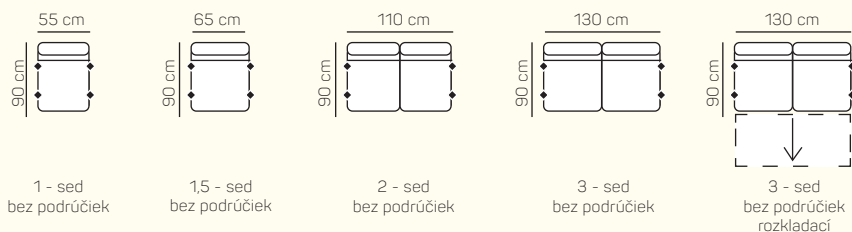

Monaco
Sedacia súprava

KOMPONENTY

VÝBER KOMPONENTOV S PODRÚČKOU

VÝBER BEZPODRÚČKOVÝCH KOMPONENTOV

VÝBER Z ROHOVÝCH KOMPONENTOV A TABURETOV

UKÁŽKY OBLÚBENÝCH ZOSTÁV SEDAČKY MONACO

ZÁKLADNÉ ROZMERY

Výška sedačky: 77 cm

Výška sedenia: 42 cm

Hĺbka sedenia: 57 cm

UKÁŽKA NIEKTORÝCH FUNKCIÍ

ZREZANÁ PODRÚČKA

Komfortná podrúčka pre ešte pohodlnejšie opretie hlavy.

ROZKLADACIA POSTEĽ

Môžete si zvoliť prídavné lôžko s jednoduchým rozkladacím mechanizmom.