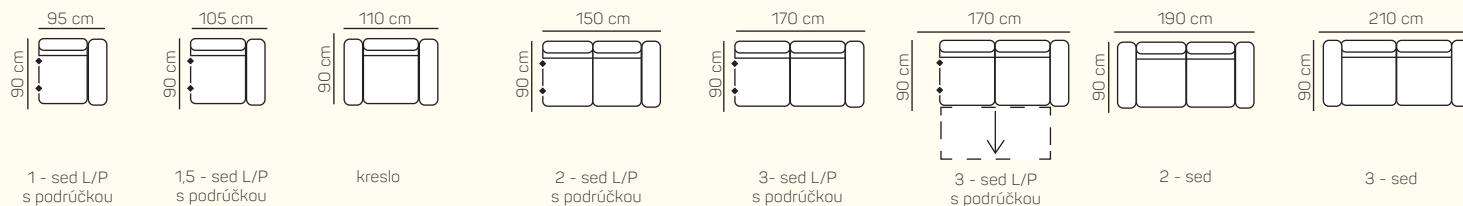

Monaco
Sedacia súprava

KOMPONENTY

VÝBER KOMPONENTOV S PODRÚČKOU

VÝBER BEZPODRÚČKOVÝCH KOMPONENTOV

VÝBER Z ROHOVÝCH KOMPONENTOV A TABURETOV

UKÁŽKY OBLÚBENÝCH ZOSTÁV SEDAČKY MONACO

ZÁKLADNÉ ROZMERY

Výška sedačky: 77 cm

Výška sedenia: 42 cm

Hĺbka sedenia: 57 cm

UKÁŽKA NIEKTORÝCH FUNKCIÍ

ZREZANÁ PODRÚČKA

Komfortná podrúčka pre ešte pohodlnejšie opretie hlavy.

ROZKLADACIA POSTEĽ

Môžete si zvoliť prídavné lôžko s jednoduchým rozkladacím mechanizmom.