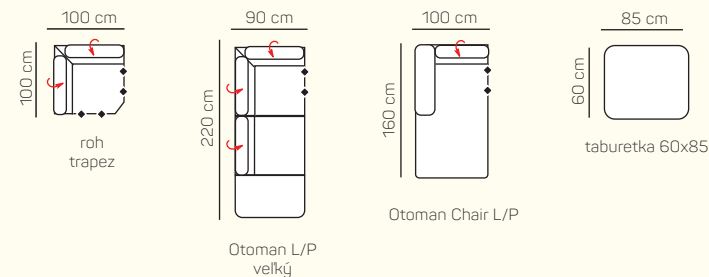

KOMPONENTY

VÝBER KOMPONENTOV S PODRÚČKOU

VÝBER BEZPODRÚČKOVÝCH KOMPONENTOV

VÝBER Z ROHOVÝCH KOMPONENTOV A TABURETOV

UKÁŽKY OBLÚBENÝCH ZOSTÁV SEDAČKY MONACO

ZÁKLADNÉ ROZMERY

Výška sedačky: 77 cm

Výška sedenia: 42 cm

Hĺbka sedenia: 57 cm

UKÁŽKA NIEKTORÝCH FUNKCIÍ

ZREZANÁ PODRÚČKA

Komfortná podrúčka pre ešte pohodlnejšie opretie hlavy.

ROZKLADACIA POSTEĽ

Môžete si zvoliť prídavné lôžko s jednoduchým rozkladacím mechanizmom.

GULATÁ 8 cm
čierna matná

GULATÁ 3cm
chróm

DREVENÉ:

DREVO 7/9 cm
ahorn

DREVO 7/9 cm
dub olej

DREVO 7/9 cm
buk

DREVO 7/9 cm
orech bologna

DREVO 7/9 cm
colonial

Monaco

		rozmer	nákres	kat. CLASSIC	kat. ELEGANCE	kat. LUXURY
ZOSTAVY S OTOMANOM	Otoman Chair ľavý + 3 sed pravý	160 x 270 cm		od 1.988 €	od 2.207 €	od 2.826 €
	Otoman Chair ľavý + 2,5 sed pravý bez podrúčky + 1 sed pravý	160 x 305 cm		od 2.216 €	od 2.460 €	od 3.150 €
	2 sed ľavý + Otoman veľký pravý	240 x 220 cm		od 2.104 €	od 2.336 €	od 2.992 €
	3 sed ľavý + Otoman veľký pravý	260 x 220 cm		od 2.194 €	od 2.436 €	od 3.119 €
ZOSTAVY V TVARE U	Otoman veľký ľavý + 2 sed bezpodrúčkový + Otoman Chair pravý	220 x 300 x 160 cm		od 2.957 €	od 3.283 €	od 4.204 €
	Otoman veľký ľavý + 3 sed bezpodrúčkový + Otoman Chair pravý	220 x 320 x 160 cm		od 3.041 €	od 3.376 €	od 4.324 €
	3 sed ľavý + Roh + 2 sed pravý	270 x 250 cm		od 2.719 €	od 3.020 €	od 3.864 €
	2 sed ľavý + Roh + 3 sed bez podrúčky + Otoman pravý	250 x 320 x 220 cm		od 3.773 €	od 4.189 €	od 5.362 €
ZOSTAVY 321	3 sed	210 x 90 cm		od 1.108 €	od 1.231 €	od 1.575 €
	2 sed	190 x 90 cm		od 1.026 €	od 1.139 €	od 1.459 €