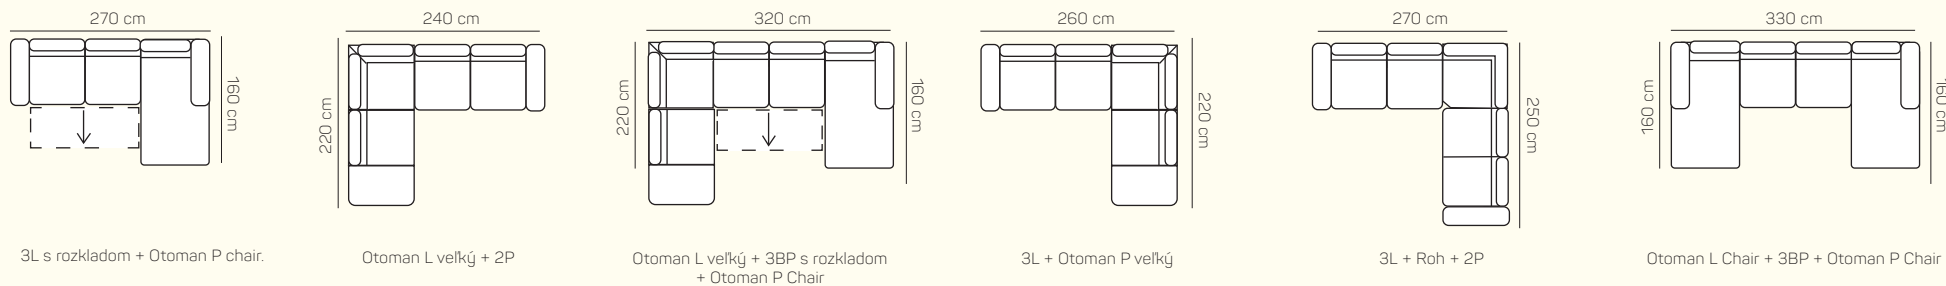

KOMPONENTY

VÝBER KOMPONENTOV S PODRÚČKOU

VÝBER BEZPODRÚČKOVÝCH KOMPONENTOV

VÝBER Z ROHOVÝCH KOMPONENTOV A TABURETOV

UKÁŽKY OBLÚBENÝCH ZOSTÁV SEDAČKY MONACO

ZÁKLADNÉ ROZMERY

Výška sedačky: 77 cm

Výška sedenia: 42 cm

Hĺbka sedenia: 57 cm

UKÁŽKA NIEKTORÝCH FUNKCIÍ

ZREZANÁ PODRÚČKA

Komfortná podrúčka pre ešte pohodlnejšie opretie hlavy.

ROZKLADACIA POSTEĽ

Môžete si zvoliť prídavné lôžko s jednoduchým rozkladacím mechanizmom.

UKÁŽKY OBLÚBENÝCH ZOSTÁV SEDAČKY MONACO

kreslo+3 sed + 2 sed

Rohová sedačka

Sedačka v tvare psmena "U"

NOŽIČKY

KOVOVÉ:

MONACO 7/9 cm
čierna matná
* príplatková

MONACO 7/9 cm
chrómová
* príplatková

Monaco

		rozmer	nákres	kat. CLASSIC	kat. ELEGANCE	kat. LUXURY
ZOSTAVY S OTOMANOM	Otoman Chair ľavý + 3 sed pravý	160 x 270 cm		od 1.988 €	od 2.207 €	od 2.826 €
	Otoman Chair ľavý + 2,5 sed pravý bez podrúčky + 1 sed pravý	160 x 305 cm		od 2.216 €	od 2.460 €	od 3.150 €
	2 sed ľavý + Otoman veľký pravý	240 x 220 cm		od 2.104 €	od 2.336 €	od 2.992 €
	3 sed ľavý + Otoman veľký pravý	260 x 220 cm		od 2.194 €	od 2.436 €	od 3.119 €
ZOSTAVY V TVARE U	Otoman veľký ľavý + 2 sed bezpodrúčkový + Otoman Chair pravý	220 x 300 x 160 cm		od 2.957 €	od 3.283 €	od 4.204 €
	Otoman veľký ľavý + 3 sed bezpodrúčkový + Otoman Chair pravý	220 x 320 x 160 cm		od 3.041 €	od 3.376 €	od 4.324 €
	3 sed ľavý + Roh + 2 sed pravý	270 x 250 cm		od 2.719 €	od 3.020 €	od 3.864 €
	2 sed ľavý + Roh + 3 sed bez podrúčky + Otoman pravý	250 x 320 x 220 cm		od 3.773 €	od 4.189 €	od 5.362 €
ZOSTAVY 321	3 sed	210 x 90 cm		od 1.108 €	od 1.231 €	od 1.575 €
	2 sed	190 x 90 cm		od 1.026 €	od 1.139 €	od 1.459 €