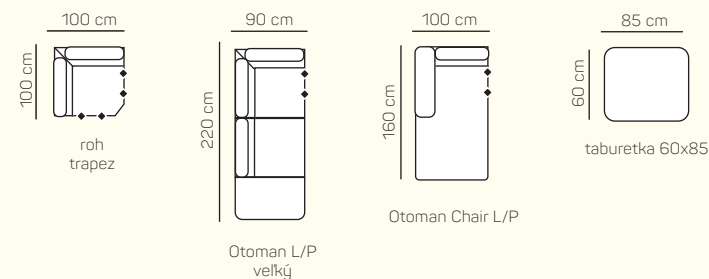

Monaco
Sedacia súprava

KOMPONENTY

VÝBER KOMPONENTOV S PODRÚČKOU

VÝBER BEZPODRÚČKOVÝCH KOMPONENTOV

VÝBER Z ROHOVÝCH KOMPONENTOV A TABURETOV

UKÁŽKY OBLÚBENÝCH ZOSTÁV SEDAČKY MONACO

ZÁKLADNÉ ROZMERY

Výška sedačky: 77 cm

Výška sedenia: 42 cm

Hĺbka sedenia: 57 cm

UKÁŽKA NIEKTORÝCH FUNKCIÍ

ZREZANÁ PODRÚČKA

Komfortná podrúčka pre ešte pohodlnejšie opretie hlavy.

ROZKLADACIA POSTEĽ

Môžete si zvoliť prídavné lôžko s jednoduchým rozkladacím mechanizmom.