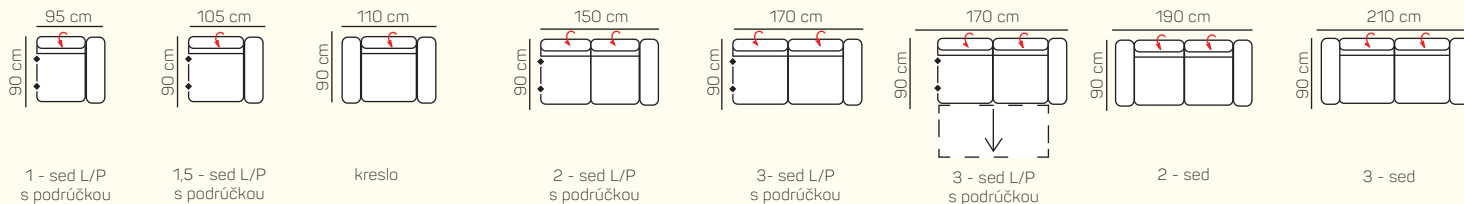

KOMPONENTY

VÝBER KOMPONENTOV S PODRÚČKOU

VÝBER BEZPODRÚČKOVÝCH KOMPONENTOV

VÝBER Z ROHOVÝCH KOMPONENTOV A TABURETOV

UKÁŽKY OBLÚBENÝCH ZOSTÁV SEDAČKY MONACO

ZÁKLADNÉ ROZMERY

Výška sedačky: 77 cm

Výška sedenia: 42 cm

Hĺbka sedenia: 57 cm

UKÁŽKA NIEKTORÝCH FUNKCIÍ

ZREZANÁ PODRÚČKA

Komfortná podrúčka pre ešte pohodlnejšie opretie hlavy.

ROZKLADACIA POSTEĽ

Môžete si zvoliť prídavné lôžko s jednoduchým rozkladacím mechanizmom.

GULATÁ 8 cm
čierna matná

GULATÁ 3cm
chróm

DREVENÉ:

DREVO 7/9 cm
ahorn

DREVO 7/9 cm
dub olej

DREVO 7/9 cm
buk

DREVO 7/9 cm
orech bologna

DREVO 7/9 cm
colonial

Monaco

		rozmer	nákres	kat. CLASSIC	kat. ELEGANCE	kat. LUXURY
ZOSTAVY S OTOMANOM	Otoman Chair ľavý + 3 sed pravý	160 x 270 cm		od 1.988 €	od 2.207 €	od 2.826 €
	Otoman Chair ľavý + 2,5 sed pravý bez podrúčky + 1 sed pravý	160 x 305 cm		od 2.216 €	od 2.460 €	od 3.150 €
	2 sed ľavý + Otoman veľký pravý	240 x 220 cm		od 2.104 €	od 2.336 €	od 2.992 €
	3 sed ľavý + Otoman veľký pravý	260 x 220 cm		od 2.194 €	od 2.436 €	od 3.119 €
ZOSTAVY V TVARE U	Otoman veľký ľavý + 2 sed bezpodrúčkový + Otoman Chair pravý	220 x 300 x 160 cm		od 2.957 €	od 3.283 €	od 4.204 €
	Otoman veľký ľavý + 3 sed bezpodrúčkový + Otoman Chair pravý	220 x 320 x 160 cm		od 3.041 €	od 3.376 €	od 4.324 €
	3 sed ľavý + Roh + 2 sed pravý	270 x 250 cm		od 2.719 €	od 3.020 €	od 3.864 €
	2 sed ľavý + Roh + 3 sed bez podrúčky + Otoman pravý	250 x 320 x 220 cm		od 3.773 €	od 4.189 €	od 5.362 €
ZOSTAVY 321	3 sed	210 x 90 cm		od 1.108 €	od 1.231 €	od 1.575 €
	2 sed	190 x 90 cm		od 1.026 €	od 1.139 €	od 1.459 €