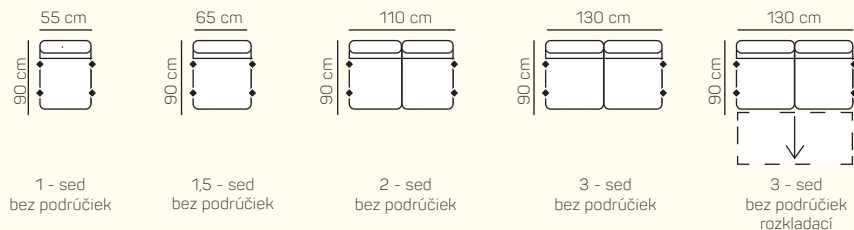

KOMPONENTY

VÝBER KOMPONENTOV S PODRÚČKOU

VÝBER BEZPODRÚČKOVÝCH KOMPONENTOV

VÝBER Z ROHOVÝCH KOMPONENTOV A TABURETOV

UKÁŽKY OBLÚBENÝCH ZOSTÁV SEDAČKY MONACO

ZÁKLADNÉ ROZMERY

Výška sedačky: 77 cm

Výška sedenia: 42 cm

Hĺbka sedenia: 57 cm

UKÁŽKA NIEKTORÝCH FUNKCIÍ

ZREZANÁ PODRÚČKA

Komfortná podrúčka pre ešte pohodlnejšie opretie hlavy.

ROZKLADACIA POSTEĽ

Môžete si zvoliť prídavné lôžko s jednoduchým rozkladacím mechanizmom.

GULATÁ 8 cm
čierna matná

GULATÁ 3cm
chróm

DREVENÉ:

DREVO 7/9 cm
ahorn

DREVO 7/9 cm
dub olej

DREVO 7/9 cm
buk

DREVO 7/9 cm
orech bologna

DREVO 7/9 cm
colonial

Monaco

		rozmer	nákres	kat. CLASSIC	kat. ELEGANCE	kat. LUXURY
ZOSTAVY S OTOMANOM	Otoman Chair ľavý + 3 sed pravý	160 x 270 cm		od 1.988 €	od 2.207 €	od 2.826 €
	Otoman Chair ľavý + 2,5 sed pravý bez podrúčky + 1 sed pravý	160 x 305 cm		od 2.216 €	od 2.460 €	od 3.150 €
	2 sed ľavý + Otoman veľký pravý	240 x 220 cm		od 2.104 €	od 2.336 €	od 2.992 €
	3 sed ľavý + Otoman veľký pravý	260 x 220 cm		od 2.194 €	od 2.436 €	od 3.119 €
ZOSTAVY V TVARE U	Otoman veľký ľavý + 2 sed bezpodrúčkový + Otoman Chair pravý	220 x 300 x 160 cm		od 2.957 €	od 3.283 €	od 4.204 €
	Otoman veľký ľavý + 3 sed bezpodrúčkový + Otoman Chair pravý	220 x 320 x 160 cm		od 3.041 €	od 3.376 €	od 4.324 €
	3 sed ľavý + Roh + 2 sed pravý	270 x 250 cm		od 2.719 €	od 3.020 €	od 3.864 €
	2 sed ľavý + Roh + 3 sed bez podrúčky + Otoman pravý	250 x 320 x 220 cm		od 3.773 €	od 4.189 €	od 5.362 €
ZOSTAVY 321	3 sed	210 x 90 cm		od 1.108 €	od 1.231 €	od 1.575 €
	2 sed	190 x 90 cm		od 1.026 €	od 1.139 €	od 1.459 €