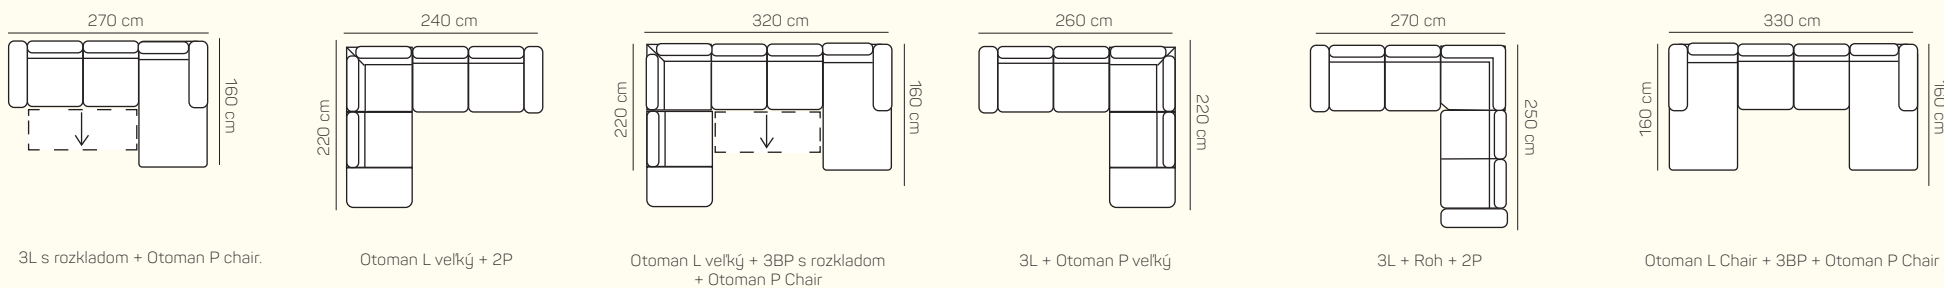

Monaco
Sedacia súprava

KOMPONENTY

VÝBER KOMPONENTOV S PODRÚČKOU

VÝBER BEZPODRÚČKOVÝCH KOMPONENTOV

VÝBER Z ROHOVÝCH KOMPONENTOV A TABURETOV

UKÁŽKY OBLÚBENÝCH ZOSTÁV SEDAČKY MONACO

ZÁKLADNÉ ROZMERY

Výška sedačky: 77 cm

Výška sedenia: 42 cm

Hĺbka sedenia: 57 cm

UKÁŽKA NIEKTORÝCH FUNKCIÍ

ZREZANÁ PODRÚČKA

Komfortná podrúčka pre ešte pohodlnejšie opretie hlavy.

ROZKLADACIA POSTEĽ

Môžete si zvoliť prídavné lôžko s jednoduchým rozkladacím mechanizmom.