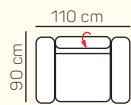

KOMPONENTY

VÝBER KOMPONENTOV S PODRÚČKOU

kreslo

VÝBER BEZPODRÚČKOVÝCH KOMPONENTOV

1 - sed
bez podrúčiek

1,5 - sed
bez podrúčiek

2 - sed
bez podrúčiek

3 - sed
bez podrúčiek

3 - sed
bez podrúčiek
rozkladací

VÝBER Z ROHOVÝCH KOMPONENTOV A TABURETOV

UKÁŽKY OBLÚBENÝCH ZOSTÁV SEDAČKY MONACO

3L s rozkladom + Otoman P chair.

Otoman L Chair + 3BP + Otoman P Chair