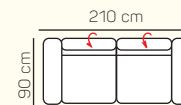

### VÝBER KOMPONENTOV S PODRÚČKOU

1 - sed L/P  
s podrúčkou

1,5 - sed L/P  
s podrúčkou

kreslo

2 - sed L/P  
s podrúčkou

3- sed L/P  
s podrúčkou

3 - sed L/P  
s podrúčkou

2 - sed

## ZÁKLADNÉ ROZMERY

Výška sedačky: 77 cm

Výška sedenia: 42 cm

Hĺbka sedenia: 57 cm