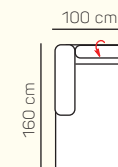

### VÝBER BEZPODRÚČKOVÝCH KOMPONENTOV

1 - sed  
bez podrúčiek

1,5 - sed  
bez podrúčiek

2 - sed  
bez podrúčiek

3 - sed  
bez podrúčiek

3 - sed  
bez podrúčiek  
rozkladací

### VÝBER Z ROHOVÝCH KOMPONENTOV A TABURETOV

roh  
trapez

Otoman L/P  
veľký

Otoman Chair L/P

taburetka 60x85

## ZÁKLADNÉ ROZMERY

Výška sedačky: 77 cm

Výška sedenia: 42 cm

Hĺbka sedenia: 57 cm