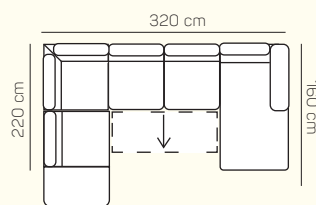

Otoman L veľký + 3BP s rozkladom
+ Otoman P Chair