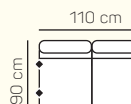

2 - sed
bez podrúčiek