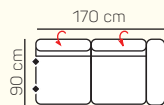

### VÝBER KOMPONENTOV S PODRÚČKOU

1 - sed L/P  
s podrúčkou

1,5 - sed L/P  
s podrúčkou

kreslo

2 - sed L/P  
s podrúčkou

3- sed L/P  
s podrúčkou

3 - sed L/P  
s podrúčkou

2 - sed

## ZÁKLADNÉ ROZMERY

Výška sedačky: 77 cm

Výška sedenia: 42 cm

Hĺbka sedenia: 57 cm