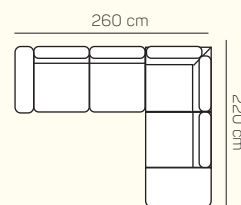

### VÝBER Z ROHOVÝCH KOMPONENTOV A TABURETOV

roh  
trapez

Otoman L/P  
veľký

Otoman Chair L/P

taburetka 60x85

### UKÁŽKY OBLÚBENÝCH ZOSTÁV SEDAČKY MONACO

3L s rozkladom + Otoman P chair.

Otoman L veľký + 2P

Otoman L veľký + 3BP s rozkladom  
+ Otoman P Chair

3L + Otoman P veľký

3L + Roh + 2P

Otoman L Chair + 3BP + Otoman P Chair

## ZÁKLADNÉ ROZMERY

Výška sedačky: 77 cm

Výška sedenia: 42 cm

Hĺbka sedenia: 57 cm