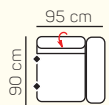

KOMPONENTY

VÝBER KOMPONENTOV S PODRÚČKOU

1 - sed L/P
s podrúčkou