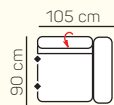

1,5 - sed L/P
s podrúčkou