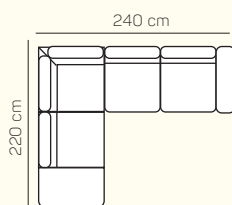

### VÝBER Z ROHOVÝCH KOMPONENTOV A TABURETOV

roh  
trapez

Otoman L/P  
veľký

Otoman Chair L/P

taburetka 60x85

### UKÁŽKY OBLÚBENÝCH ZOSTÁV SEDAČKY MONACO

3L s rozkladom + Otoman P chair.

Otoman L veľký + 2P

Otoman L veľký + 3BP s rozkladom  
+ Otoman P Chair

3L + Otoman P veľký

3L + Roh + 2P

Otoman L Chair + 3BP + Otoman P Chair

## ZÁKLADNÉ ROZMERY

Výška sedačky: 77 cm

Výška sedenia: 42 cm

Hĺbka sedenia: 57 cm