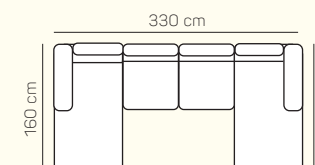

### VÝBER Z ROHOVÝCH KOMPONENTOV A TABURETOV

roh  
trapez

Otoman L/P  
veľký

Otoman Chair L/P

taburetka 60x85

### UKÁŽKY OBLÚBENÝCH ZOSTÁV SEDAČKY MONACO

3L s rozkladom + Otoman P chair.

Otoman L veľký + 2P

Otoman L veľký + 3BP s rozkladom  
+ Otoman P Chair

3L + Otoman P veľký

3L + Roh + 2P

Otoman L Chair + 3BP + Otoman P Chair

## ZÁKLADNÉ ROZMERY

Výška sedačky: 77 cm

Výška sedenia: 42 cm

Hĺbka sedenia: 57 cm