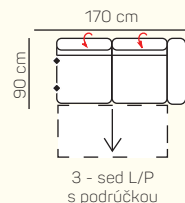

### VÝBER KOMPONENTOV S PODRÚČKOU

1 - sed L/P  
s podrúčkou

1,5 - sed L/P  
s podrúčkou

kreslo

2 - sed L/P  
s podrúčkou

3- sed L/P  
s podrúčkou

3 - sed L/P  
s podrúčkou

2 - sed

## ZÁKLADNÉ ROZMERY

Výška sedačky: 77 cm

Výška sedenia: 42 cm

Hĺbka sedenia: 57 cm