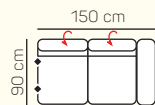

### VÝBER KOMPONENTOV S PODRÚČKOU

1 - sed L/P  
s podrúčkou

1,5 - sed L/P  
s podrúčkou

kreslo

2 - sed L/P  
s podrúčkou

3- sed L/P  
s podrúčkou

3 - sed L/P  
s podrúčkou

2 - sed

## ZÁKLADNÉ ROZMERY

Výška sedačky: 77 cm

Výška sedenia: 42 cm

Hĺbka sedenia: 57 cm