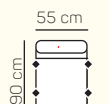

VÝBER BEZPODRÚČKOVÝCH KOMPONENTOV

1 - sed
bez podrúčiek