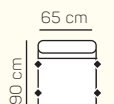

1,5 - sed
bez podrúčiek