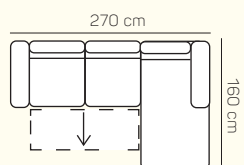

UKÁŽKY OBLÚBENÝCH ZOSTÁV SEDAČKY MONACO

3L s rozkladom + Otoman P chair.