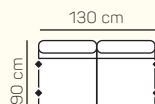

### VÝBER BEZPODRÚČKOVÝCH KOMPONENTOV

1 - sed  
bez podrúčiek

1,5 - sed  
bez podrúčiek

2 - sed  
bez podrúčiek

3 - sed  
bez podrúčiek

3 - sed  
bez podrúčiek  
rozkladací

## ZÁKLADNÉ ROZMERY

Výška sedačky: 77 cm

Výška sedenia: 42 cm

Hĺbka sedenia: 57 cm