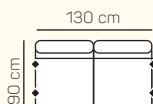

### VÝBER BEZPODRÚČKOVÝCH KOMPONENTOV

1 - sed  
bez podrúčiek

1,5 - sed  
bez podrúčiek

2 - sed  
bez podrúčiek

3 - sed  
bez podrúčiek

3 - sed  
bez podrúčiek  
rozkladací

## ZÁKLADNÉ ROZMERY

Výška sedačky: 77 cm

Výška sedenia: 42 cm

Hĺbka sedenia: 57 cm