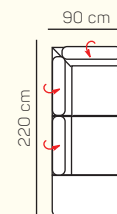

### VÝBER BEZPODRÚČKOVÝCH KOMPONENTOV

1 - sed  
bez podrúčiek

1,5 - sed  
bez podrúčiek

2 - sed  
bez podrúčiek

3 - sed  
bez podrúčiek

3 - sed  
bez podrúčiek  
rozkladací

### VÝBER Z ROHOVÝCH KOMPONENTOV A TABURETOV

roh  
trapez

Otoman L/P  
veľký

Otoman Chair L/P

taburetka 60x85

## ZÁKLADNÉ ROZMERY

Výška sedačky: 77 cm

Výška sedenia: 42 cm

Hĺbka sedenia: 57 cm