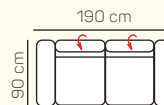

### VÝBER KOMPONENTOV S PODRÚČKOU

1 - sed L/P  
s podrúčkou

1,5 - sed L/P  
s podrúčkou

kreslo

2 - sed L/P  
s podrúčkou

3- sed L/P  
s podrúčkou

3 - sed L/P  
s podrúčkou

2 - sed

## ZÁKLADNÉ ROZMERY

Výška sedačky: 77 cm

Výška sedenia: 42 cm

Hĺbka sedenia: 57 cm