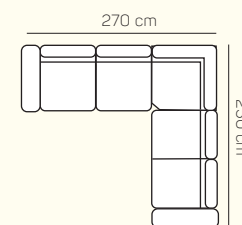

### VÝBER Z ROHOVÝCH KOMPONENTOV A TABURETOV

roh  
trapez

Otoman L/P  
veľký

Otoman Chair L/P

taburetka 60x85

### UKÁŽKY OBLÚBENÝCH ZOSTÁV SEDAČKY MONACO

3L s rozkladom + Otoman P chair.

Otoman L veľký + 2P

Otoman L veľký + 3BP s rozkladom  
+ Otoman P Chair

3L + Otoman P veľký

3L + Roh + 2P

Otoman L Chair + 3BP + Otoman P Chair

## ZÁKLADNÉ ROZMERY

Výška sedačky: 77 cm

Výška sedenia: 42 cm

Hĺbka sedenia: 57 cm