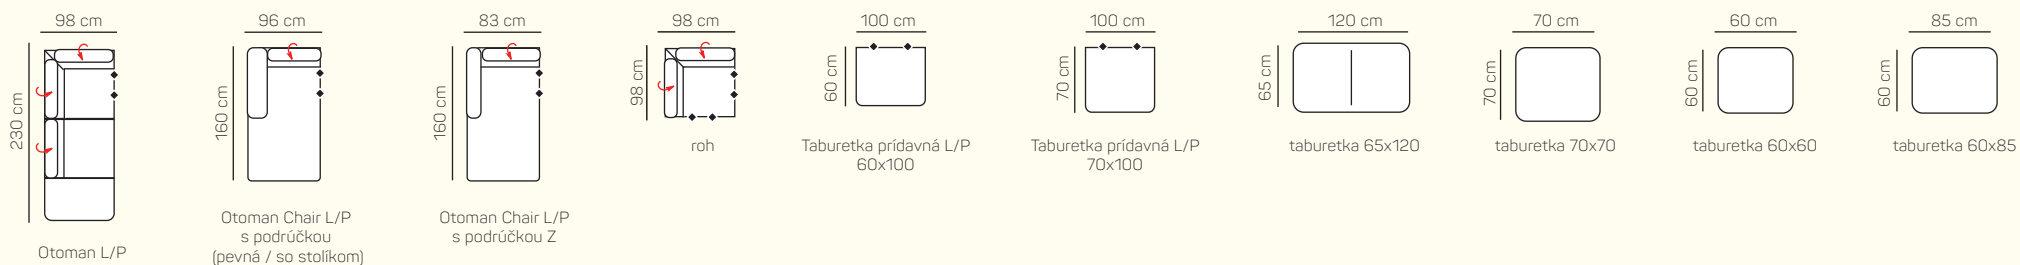

VÝBER ROHOVÝCH KOMPONENTOV A TABURETOV

UKÁŽKY OBLÚBENÝCH ZOSTÁV SEDAČKY MODENA