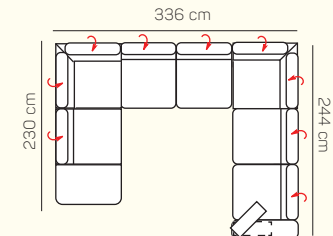

### PODRÚČKA so stolíkom 26 cm

(el.zásuvka + USB A port + USB C port)

## UKÁŽKY OBLÚBENÝCH ZOSTÁV SEDAČKY MODENA

OL Chair + 3P roz.

3L roz. + R + 1,5P

OL Chair + 3BP + R + 1,5P

1L + 2BP + OP Chair

OL + 2BP roz. + OP Chair so stolikom

3L + R + 2P

3L so stolikom + OP

OL + 3BP + R + 2P so stolikom

3 sed + 2 sed

3L so stolikom + OP

OL Chair + 3BP + OP

## ZÁKLADNÉ ROZMERY

Výška sedačky: 86 - 100 cm

Výška sedenia: 42 cm

Hĺbka sedenia: 56 - 82 cm