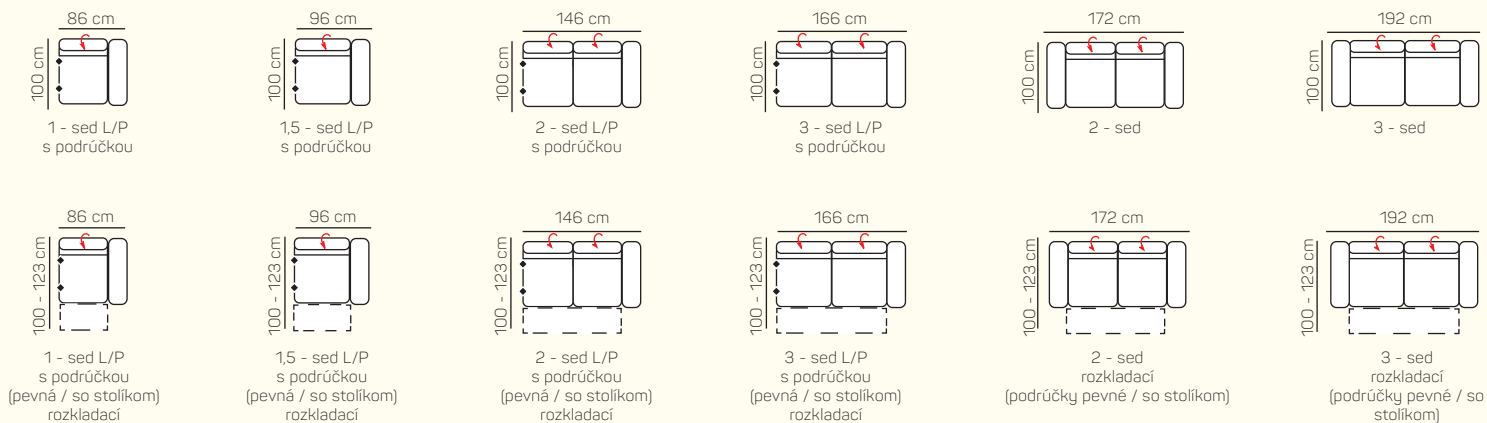

VÝBER KOMPONENTOV SO ŠIROKOU 26 cm PODRÚČKOU