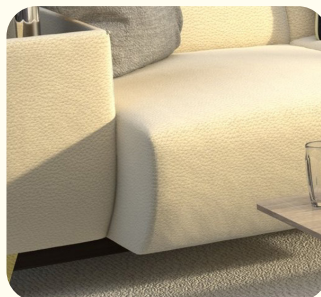

MANUÁLNE VÝSUVNÝ SEDÁK

Môžete si zvoliť funkciu manuálneho vysúvania sedákov. Zväčšíte si tak hĺbku sedenia jediným potiahnutím sedákov.