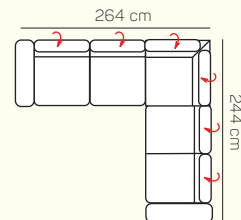

### PODRÚČKA so stolíkom 26 cm

(el.zásuvka + USB A port + USB C port)

## UKÁŽKY OBLÚBENÝCH ZOSTÁV SEDAČKY MODENA

OL Chair + 3P roz.

3L roz. + R + 1,5P

OL Chair + 3BP + R + 1,5P

1L + 2BP + OP Chair

OL + 2BP roz. + OP Chair so stolikom

3L + R + 2P

3L so stolikom + OP

OL + 3BP + R + 2P so stolikom

3 sed + 2 sed

3L so stolikom + OP

OL Chair + 3BP + OP

## ZÁKLADNÉ ROZMERY

Výška sedačky: 86 - 100 cm

Výška sedenia: 42 cm

Hĺbka sedenia: 56 - 82 cm