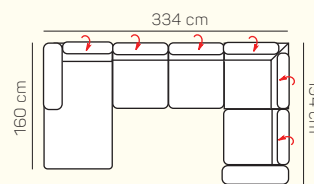

OL Chair + 3BP + R + 1,5P