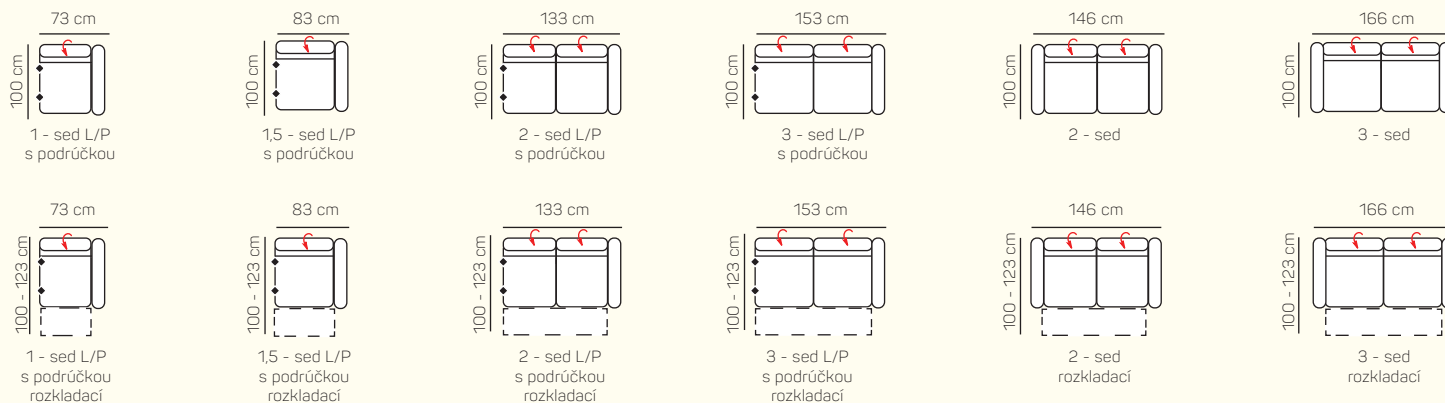

KOMPONENTY

VÝBER KOMPONENTOV S ÚZKOU 13 cm PODRÚČKOU