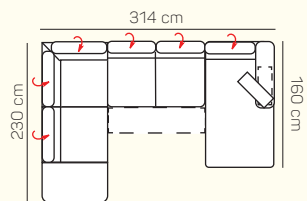

### PODRÚČKA so stolíkom 26 cm

(el.zásuvka + USB A port + USB C port)

## UKÁŽKY OBLÚBENÝCH ZOSTÁV SEDAČKY MODENA

OL Chair + 3P roz.

3L roz. + R + 1,5P

OL Chair + 3BP + R + 1,5P

1L + 2BP + OP Chair

OL + 2BP roz. + OP Chair so stolikom

3L + R + 2P

3L so stolikom + OP

OL + 3BP + R + 2P so stolikom

3 sed + 2 sed

3L so stolikom + OP

OL Chair + 3BP + OP

## ZÁKLADNÉ ROZMERY

Výška sedačky: 86 - 100 cm

Výška sedenia: 42 cm

Hĺbka sedenia: 56 - 82 cm