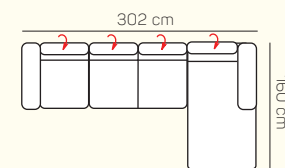

## UKÁŽKY OBLÚBENÝCH ZOSTÁV SEDAČKY MODENA

OL Chair + 3P roz.

3L roz. + R + 1,5P

OL Chair + 3BP + R + 1,5P

1L + 2BP + OP Chair

OL + 2BP roz. + OP Chair so stolikom

3L + R + 2P

3L so stolikom + OP

## ZÁKLADNÉ ROZMERY

Výška sedačky: 86 - 100 cm

Výška sedenia: 42 cm

Hĺbka sedenia: 56 - 82 cm