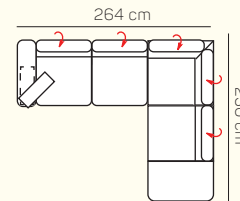

### PODRÚČKA so stolíkom 26 cm

(el.zásuvka + USB A port + USB C port)

## UKÁŽKY OBLÚBENÝCH ZOSTÁV SEDAČKY MODENA

OL Chair + 3P roz.

3L roz. + R + 1,5P

OL Chair + 3BP + R + 1,5P

1L + 2BP + OP Chair

OL + 2BP roz. + OP Chair so stolikom

3L + R + 2P

3L so stolikom + OP

OL + 3BP + R + 2P so stolikom

3 sed + 2 sed

3L so stolikom + OP

OL Chair + 3BP + OP

## ZÁKLADNÉ ROZMERY

Výška sedačky: 86 - 100 cm

Výška sedenia: 42 cm

Hĺbka sedenia: 56 - 82 cm