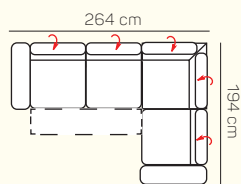

3L roz. + R + 1,5P