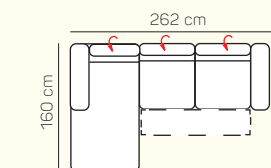

UKÁŽKY OBLÚBENÝCH ZOSTÁV SEDAČKY MODENA

OL Chair + 3P roz.