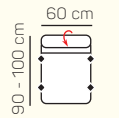

KOMPONENTY

VÝBER KOMPONENTOV S PODRÚČKOU

1 - sed L/P
s podrúčkou

1,5 - sed L/P
s podrúčkou

2 - sed L/P
s podrúčkou

3 - sed L/P
s podrúčkou

2 - sed

3 - sed

Kreslo
(šírka podrúčky 29 cm)

VÝBER BEZPODRÚČKOVÝCH KOMPONENTOV

1 - sed
bez podrúčiek

1,5 - sed
bez podrúčiek

2 - sed
bez podrúčiek

3 - sed
bez podrúčiek

VÝBER ROHOVÝCH KOMPONENTOV A TABURETOV

Otoman L/P
veľký

3L + OP velký

ZÁKLADNÉ ROZMERY

Výška sedačky: 79 - 97 cm

Výška sedenia: 40 cm

Hĺbka sedenia: 57 cm

UKÁŽKA NIEKTORÝCH FUNKCIÍ

POLOHOVATEĽNÝ ZÁHLAVNÍK

Jednoduchým manuálnym polohovaním opierky hlavy si za okamih zvýšite komfort sedenia.

MILANO
truffel
12 cm

MILANO
orech bologna
12 cm

ORIENTAČNÝ CENNÍK OBLUBENÝCH ZOSTÁV BEZ ZĽAVY

Cena závisí od výberu kategórie potahových materiálov (Classic, Elegance, Luxury)

Milano

		rozmer	nákres	kat. CLASSIC	kat. ELEGANCE	kat. LUXURY
ZOSTAVY S OTOMANOM	Otoman ľavý Chair + 2 sed pravý	180 x 265 cm		od 2.453 €	od 2.723 €	od 3.513 €
	Otoman ľavý Chair + 3 sed pravý	180 x 285 cm		od 2.560 €	od 2.842 €	od 3.667 €
	2 sed ľavý + Otoman pravý	245 x 220 cm		od 2.602 €	od 2.890 €	od 3.727 €
	3 sed ľavý + Otoman pravý	265 x 220 cm		od 2.709 €	od 3.008 €	od 3.881 €
ZOSTAVY V TVARE U	Otoman ľavý + 2 sed bezpodrúčkový + Otoman pravý Chair	220 x 320 x 180 cm		od 3.814 €	od 4.236 €	od 5.465 €
	Otoman ľavý + 3 sed bezpodrúčkový + Otoman pravý Chair	220 x 340 x 180 cm		od 3.939 €	od 4.375 €	od 5.644 €
	Otoman ľavý krátky s podrúčkou + 2 sed bezpodrúčkový + Roh + 2 sed pravý	200 x 310 x 255 cm		od 4.483 €	od 4.978 €	od 6.421 €
	Otoman ľavý krátky s podrúčkou + 3 sed bezpodrúčkový + Roh + 2 sed pravý	200 x 330 x 255 cm		od 4.607 €	od 4.116 €	od 6.600 €
ZOSTAVY 321	3 sed	210 x 90 cm		od 1.329 €	od 1.476 €	od 1.905 €
	2 sed	190 x 90 cm		od 1.239 €	od 1.376 €	od 1.775 €