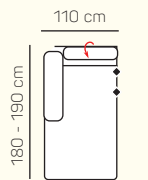

KOMPONENTY

VÝBER KOMPONENTOV S PODRÚČKOU

1 - sed L/P
s podrúčkou

1,5 - sed L/P
s podrúčkou

2 - sed L/P
s podrúčkou

3 - sed L/P
s podrúčkou

2 - sed

3 - sed

Kreslo
(šírka podrúčky 29 cm)

VÝBER BEZPODRÚČKOVÝCH KOMPONENTOV

1 - sed
bez podrúčiek

1,5 - sed
bez podrúčiek

2 - sed
bez podrúčiek

3 - sed
bez podrúčiek

VÝBER ROHOVÝCH KOMPONENTOV A TABURETOV

Otoman L/P
veľký

Otoman L/P
krátky s podrúčkou

Otoman Chair L/P

roh

taburetka 70x70

taburetka 65x120

UKÁŽKY OBLÚBENÝCH ZOSTÁV SEDAČKY MILANO

3L + Otoman P krátky s podrůčkou

3L + OL velký

3L + OP velký

ZÁKLADNÉ ROZMERY

Výška sedačky: 79 - 97 cm

Výška sedenia: 40 cm

Hĺbka sedenia: 57 cm

UKÁŽKA NIEKTORÝCH FUNKCIÍ

POLOHOVATEĽNÝ ZÁHLAVNÍK

Jednoduchým manuálnym polohovaním opierky hlavy si za okamih zvýšite komfort sedenia.