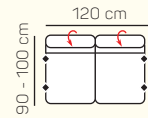

KOMPONENTY

VÝBER KOMPONENTOV S PODRÚČKOU

1 - sed L/P
s podrúčkou

1,5 - sed L/P
s podrúčkou

2 - sed L/P
s podrúčkou

3 - sed L/P
s podrúčkou

2 - sed

3 - sed

Kreslo
(šírka podrúčky 29 cm)

VÝBER BEZPODRÚČKOVÝCH KOMPONENTOV

1 - sed
bez podrúčiek

1,5 - sed
bez podrúčiek

2 - sed
bez podrúčiek

3 - sed
bez podrúčiek

VÝBER ROHOVÝCH KOMPONENTOV A TABURETOV

Otoman L/P
veľký

Otoman L/P
krátky s podrúčkou

Otoman Chair L/P

roh

taburetka 70x70

taburetka 65x120

UKÁŽKY OBLÚBENÝCH ZOSTÁV SEDAČKY MILANO

3L + Otoman P krátky s podrůčkou

3L + OL velký

3L + OP velký

ZÁKLADNÉ ROZMERY

Výška sedačky: 79 - 97 cm

Výška sedenia: 40 cm

Hĺbka sedenia: 57 cm

UKÁŽKA NIEKTORÝCH FUNKCIÍ

POLOHOVATEĽNÝ ZÁHLAVNÍK

Jednoduchým manuálnym polohovaním opierky hlavy si za okamih zvýšite komfort sedenia.