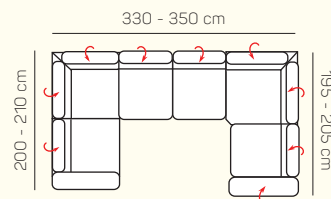

Otoman L/P
krátky s podrúčkou

Otoman Chair L/P

roh

taburetka 70x70

taburetka 65x120

UKÁŽKY OBLÚBENÝCH ZOSTÁV SEDAČKY MILANO

3L + Otoman P krátky s podrůčkou

3L + OL velký

3L + Otoman P Chair

Otoman L Chair + 3BP + Otoman P velký

OL Chair + 3BP + Roh + 2P

3L + Roh + 1,5P

OL krátky s podr. + 3BP + Roh + 1P

OL krátky s podr. + 3BP + Otoman P velký

3 sed + 2 sed

3L + OP Chair

3L + OP velký

ZÁKLADNÉ ROZMERY

Výška sedačky: 79 - 97 cm

Výška sedenia: 40 cm

Hĺbka sedenia: 57 cm

UKÁŽKA NIEKTORÝCH FUNKCIÍ

POLOHOVATEĽNÝ ZÁHLAVNÍK

Jednoduchým manuálnym polohovaním opierky hlavy si za okamih zvýšite komfort sedenia.