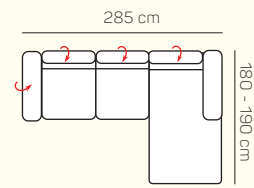

Kreslo
(šírka podrúčky 29 cm)

VÝBER BEZPODRÚČKOVÝCH KOMPONENTOV

1 - sed
bez podrúčiek

1,5 - sed
bez podrúčiek

2 - sed
bez podrúčiek

3 - sed
bez podrúčiek

VÝBER ROHOVÝCH KOMPONENTOV A TABURETOV

Otoman L/P
veľký

Otoman L/P
krátky s podrúčkou

Otoman Chair L/P

roh

taburetka 70x70

taburetka 65x120

UKÁŽKY OBLÚBENÝCH ZOSTÁV SEDAČKY MILANO

3L + Otoman P krátky s podrůčkou

3L + OL velký

3L + Otoman P Chair

Otoman L Chair + 3BP + Otoman P velký

OL Chair + 3BP + Roh + 2P

3L + Roh + 1,5P

OL krátky s podr. + 3BP + Roh + 1P

OL krátky s podr. + 3BP + Otoman P velký

3 sed + 2 sed

3L + OP Chair

3L + OP velký

ZÁKLADNÉ ROZMERY

Výška sedačky: 79 - 97 cm

Výška sedenia: 40 cm

Hĺbka sedenia: 57 cm

UKÁŽKA NIEKTORÝCH FUNKCIÍ

POLOHOVATEĽNÝ ZÁHLAVNÍK

Jednoduchým manuálnym polohovaním opierky hlavy si za okamih zvýšite komfort sedenia.