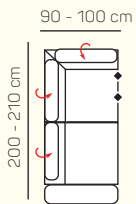

Kreslo
(šírka podrúčky 29 cm)

VÝBER BEZPODRÚČKOVÝCH KOMPONENTOV

1 - sed
bez podrúčiek

1,5 - sed
bez podrúčiek

2 - sed
bez podrúčiek

3 - sed
bez podrúčiek

VÝBER ROHOVÝCH KOMPONENTOV A TABURETOV

Otoman L/P
veľký

Otoman L/P
krátky s podrúčkou

Otoman Chair L/P

roh

taburetka 70x70

taburetka 65x120

UKÁŽKY OBLÚBENÝCH ZOSTÁV SEDAČKY MILANO

3L + Otoman P krátky s podrůčkou

3L + OL velký

3L + Otoman P Chair

Otoman L Chair + 3BP + Otoman P velký

OL Chair + 3BP + Roh + 2P

3L + Roh + 1,5P

OL krátky s podr. + 3BP + Roh + 1P

OL krátky s podr. + 3BP + Otoman P velký

3 sed + 2 sed

3L + OP Chair

3L + OP velký

ZÁKLADNÉ ROZMERY

Výška sedačky: 79 - 97 cm

Výška sedenia: 40 cm

Hĺbka sedenia: 57 cm

UKÁŽKA NIEKTORÝCH FUNKCIÍ

POLOHOVATEĽNÝ ZÁHLAVNÍK

Jednoduchým manuálnym polohovaním opierky hlavy si za okamih zvýšite komfort sedenia.