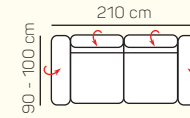

KOMPONENTY

VÝBER KOMPONENTOV S PODRÚČKOU

1 - sed L/P
s podrúčkou

1,5 - sed L/P
s podrúčkou

2 - sed L/P
s podrúčkou

3 - sed L/P
s podrúčkou

2 - sed

3 - sed

Kreslo
(šírka podrúčky 29 cm)

VÝBER BEZPODRÚČKOVÝCH KOMPONENTOV

1 - sed
bez podrúčiek

1,5 - sed
bez podrúčiek

2 - sed
bez podrúčiek

3 - sed
bez podrúčiek

VÝBER ROHOVÝCH KOMPONENTOV A TABURETOV

Otoman L/P
veľký

3L + OP velký

ZÁKLADNÉ ROZMERY

Výška sedačky: 79 - 97 cm

Výška sedenia: 40 cm

Hĺbka sedenia: 57 cm

UKÁŽKA NIEKTORÝCH FUNKCIÍ

POLOHOVATEĽNÝ ZÁHLAVNÍK

Jednoduchým manuálnym polohovaním opierky hlavy si za okamih zvýšite komfort sedenia.