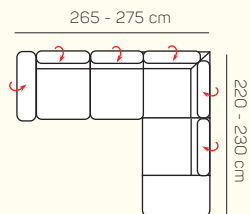

Kreslo
(šírka podrúčky 29 cm)

VÝBER BEZPODRÚČKOVÝCH KOMPONENTOV

1 - sed
bez podrúčiek

1,5 - sed
bez podrúčiek

2 - sed
bez podrúčiek

3 - sed
bez podrúčiek

VÝBER ROHOVÝCH KOMPONENTOV A TABURETOV

Otoman L/P
veľký

Otoman L/P
krátky s podrúčkou

Otoman Chair L/P

roh

taburetka 70x70

taburetka 65x120

UKÁŽKY OBLÚBENÝCH ZOSTÁV SEDAČKY MILANO

3L + Otoman P krátky s podrůčkou

3L + OL velký

3L + Otoman P Chair

Otoman L Chair + 3BP + Otoman P velký

OL Chair + 3BP + Roh + 2P

3L + Roh + 1,5P

OL krátky s podr. + 3BP + Roh + 1P

OL krátky s podr. + 3BP + Otoman P velký

3 sed + 2 sed

3L + OP Chair

3L + OP velký

ZÁKLADNÉ ROZMERY

Výška sedačky: 79 - 97 cm

Výška sedenia: 40 cm

Hĺbka sedenia: 57 cm

UKÁŽKA NIEKTORÝCH FUNKCIÍ

POLOHOVATEĽNÝ ZÁHLAVNÍK

Jednoduchým manuálnym polohovaním opierky hlavy si za okamih zvýšite komfort sedenia.