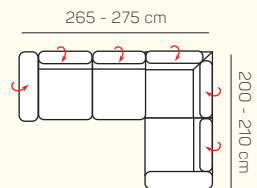

Kreslo
(šírka podrúčky 29 cm)

VÝBER BEZPODRÚČKOVÝCH KOMPONENTOV

1 - sed
bez podrúčiek

1,5 - sed
bez podrúčiek

2 - sed
bez podrúčiek

3 - sed
bez podrúčiek

VÝBER ROHOVÝCH KOMPONENTOV A TABURETOV

Otoman L/P
veľký

Otoman L/P
krátky s podrúčkou

Otoman Chair L/P

roh

taburetka 70x70

taburetka 65x120

UKÁŽKY OBLÚBENÝCH ZOSTÁV SEDAČKY MILANO

3L + Otoman P krátky s podrůčkou

3L + OL velký

3L + Otoman P Chair

Otoman L Chair + 3BP + Otoman P velký

OL Chair + 3BP + Roh + 2P

3L + Roh + 1,5P

OL krátky s podr. + 3BP + Roh + 1P

OL krátky s podr. + 3BP + Otoman P velký

3 sed + 2 sed

3L + OP Chair

3L + OP velký

ZÁKLADNÉ ROZMERY

Výška sedačky: 79 - 97 cm

Výška sedenia: 40 cm

Hĺbka sedenia: 57 cm

UKÁŽKA NIEKTORÝCH FUNKCIÍ

POLOHOVATEĽNÝ ZÁHLAVNÍK

Jednoduchým manuálnym polohovaním opierky hlavy si za okamih zvýšite komfort sedenia.