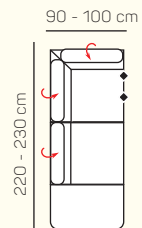

Kreslo
(šírka podrúčky 29 cm)

VÝBER BEZPODRÚČKOVÝCH KOMPONENTOV

1 - sed
bez podrúčiek

1,5 - sed
bez podrúčiek

2 - sed
bez podrúčiek

3 - sed
bez podrúčiek

VÝBER ROHOVÝCH KOMPONENTOV A TABURETOV

Otoman L/P
veľký

Otoman L/P
krátky s podrúčkou

Otoman Chair L/P

roh

taburetka 70x70

taburetka 65x120

UKÁŽKY OBLÚBENÝCH ZOSTÁV SEDAČKY MILANO

3L + Otoman P krátky s podrůčkou

3L + OL velký

3L + Otoman P Chair

Otoman L Chair + 3BP + Otoman P velký

OL Chair + 3BP + Roh + 2P

3L + Roh + 1,5P

OL krátky s podr. + 3BP + Roh + 1P

OL krátky s podr. + 3BP + Otoman P velký

3 sed + 2 sed

3L + OP Chair

3L + OP velký

ZÁKLADNÉ ROZMERY

Výška sedačky: 79 - 97 cm

Výška sedenia: 40 cm

Hĺbka sedenia: 57 cm

UKÁŽKA NIEKTORÝCH FUNKCIÍ

POLOHOVATEĽNÝ ZÁHLAVNÍK

Jednoduchým manuálnym polohovaním opierky hlavy si za okamih zvýšite komfort sedenia.