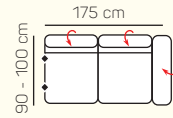

KOMPONENTY

VÝBER KOMPONENTOV S PODRÚČKOU

1 - sed L/P
s podrúčkou

1,5 - sed L/P
s podrúčkou

2 - sed L/P
s podrúčkou

3 - sed L/P
s podrúčkou

2 - sed

3 - sed

Kreslo
(šírka podrúčky 29 cm)

VÝBER BEZPODRÚČKOVÝCH KOMPONENTOV

1 - sed
bez podrúčiek

1,5 - sed
bez podrúčiek

2 - sed
bez podrúčiek

3 - sed
bez podrúčiek

VÝBER ROHOVÝCH KOMPONENTOV A TABURETOV

Otoman L/P
veľký

3L + OP velký

ZÁKLADNÉ ROZMERY

Výška sedačky: 79 - 97 cm

Výška sedenia: 40 cm

Hĺbka sedenia: 57 cm

UKÁŽKA NIEKTORÝCH FUNKCIÍ

POLOHOVATEĽNÝ ZÁHLAVNÍK

Jednoduchým manuálnym polohovaním opierky hlavy si za okamih zvýšite komfort sedenia.