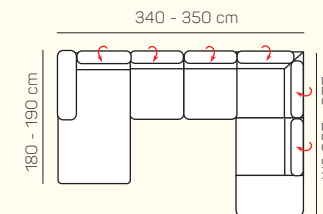

Kreslo
(šírka podrúčky 29 cm)

VÝBER BEZPODRÚČKOVÝCH KOMPONENTOV

1 - sed
bez podrúčiek

1,5 - sed
bez podrúčiek

2 - sed
bez podrúčiek

3 - sed
bez podrúčiek

VÝBER ROHOVÝCH KOMPONENTOV A TABURETOV

Otoman L/P
veľký

Otoman L/P
krátky s podrúčkou

Otoman Chair L/P

roh

taburetka 70x70

taburetka 65x120

UKÁŽKY OBLÚBENÝCH ZOSTÁV SEDAČKY MILANO

3L + Otoman P krátky s podrůčkou

3L + OL velký

3L + Otoman P Chair

Otoman L Chair + 3BP + Otoman P velký

OL Chair + 3BP + Roh + 2P

3L + Roh + 1,5P

OL krátky s podr. + 3BP + Roh + 1P

OL krátky s podr. + 3BP + Otoman P velký

3 sed + 2 sed

3L + OP Chair

3L + OP velký

ZÁKLADNÉ ROZMERY

Výška sedačky: 79 - 97 cm

Výška sedenia: 40 cm

Hĺbka sedenia: 57 cm

UKÁŽKA NIEKTORÝCH FUNKCIÍ

POLOHOVATEĽNÝ ZÁHLAVNÍK

Jednoduchým manuálnym polohovaním opierky hlavy si za okamih zvýšite komfort sedenia.