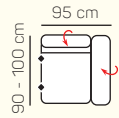

KOMPONENTY

VÝBER KOMPONENTOV S PODRÚČKOU

1 - sed L/P
s podrúčkou

1,5 - sed L/P
s podrúčkou

2 - sed L/P
s podrúčkou

3 - sed L/P
s podrúčkou

2 - sed

3 - sed

Kreslo
(šírka podrúčky 29 cm)

VÝBER BEZPODRÚČKOVÝCH KOMPONENTOV

1 - sed
bez podrúčiek

1,5 - sed
bez podrúčiek

2 - sed
bez podrúčiek

3 - sed
bez podrúčiek

VÝBER ROHOVÝCH KOMPONENTOV A TABURETOV

Otoman L/P
veľký

3L + OP velký

ZÁKLADNÉ ROZMERY

Výška sedačky: 79 - 97 cm

Výška sedenia: 40 cm

Hĺbka sedenia: 57 cm

UKÁŽKA NIEKTORÝCH FUNKCIÍ

POLOHOVATEĽNÝ ZÁHLAVNÍK

Jednoduchým manuálnym polohovaním opierky hlavy si za okamih zvýšite komfort sedenia.

MILANO
truffel
12 cm

MILANO
orech bologna
12 cm

ORIENTAČNÝ CENNÍK OBLUBENÝCH ZOSTÁV BEZ ZĽAVY

Cena závisí od výberu kategórie potahových materiálov (Classic, Elegance, Luxury)

Milano

		rozmer	nákres	kat. CLASSIC	kat. ELEGANCE	kat. LUXURY
ZOSTAVY S OTOMANOM	Otoman ľavý Chair + 2 sed pravý	180 x 265 cm		od 2.453 €	od 2.723 €	od 3.513 €
	Otoman ľavý Chair + 3 sed pravý	180 x 285 cm		od 2.560 €	od 2.842 €	od 3.667 €
	2 sed ľavý + Otoman pravý	245 x 220 cm		od 2.602 €	od 2.890 €	od 3.727 €
	3 sed ľavý + Otoman pravý	265 x 220 cm		od 2.709 €	od 3.008 €	od 3.881 €
ZOSTAVY V TVARE U	Otoman ľavý + 2 sed bezpodrúčkový + Otoman pravý Chair	220 x 320 x 180 cm		od 3.814 €	od 4.236 €	od 5.465 €
	Otoman ľavý + 3 sed bezpodrúčkový + Otoman pravý Chair	220 x 340 x 180 cm		od 3.939 €	od 4.375 €	od 5.644 €
	Otoman ľavý krátky s podrúčkou + 2 sed bezpodrúčkový + Roh + 2 sed pravý	200 x 310 x 255 cm		od 4.483 €	od 4.978 €	od 6.421 €
	Otoman ľavý krátky s podrúčkou + 3 sed bezpodrúčkový + Roh + 2 sed pravý	200 x 330 x 255 cm		od 4.607 €	od 4.116 €	od 6.600 €
ZOSTAVY 321	3 sed	210 x 90 cm		od 1.329 €	od 1.476 €	od 1.905 €
	2 sed	190 x 90 cm		od 1.239 €	od 1.376 €	od 1.775 €