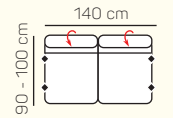

Kreslo
(šírka podrúčky 29 cm)

VÝBER BEZPODRÚČKOVÝCH KOMPONENTOV

1 - sed
bez podrúčiek

1,5 - sed
bez podrúčiek

2 - sed
bez podrúčiek

3 - sed
bez podrúčiek

VÝBER ROHOVÝCH KOMPONENTOV A TABURETOV

Otoman L/P
veľký

Otoman L/P
krátky s podrúčkou

Otoman Chair L/P

roh

taburetka 70x70

taburetka 65x120

UKÁŽKY OBLÚBENÝCH ZOSTÁV SEDAČKY MILANO

3L + Otoman P krátky s podrůčkou

3L + OL velký

3L + OP velký

ZÁKLADNÉ ROZMERY

Výška sedačky: 79 - 97 cm

Výška sedenia: 40 cm

Hĺbka sedenia: 57 cm

UKÁŽKA NIEKTORÝCH FUNKCIÍ

POLOHOVATEĽNÝ ZÁHLAVNÍK

Jednoduchým manuálnym polohovaním opierky hlavy si za okamih zvýšite komfort sedenia.