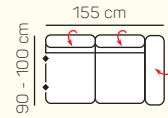

KOMPONENTY

VÝBER KOMPONENTOV S PODRÚČKOU

1 - sed L/P
s podrúčkou

1,5 - sed L/P
s podrúčkou

2 - sed L/P
s podrúčkou

3 - sed L/P
s podrúčkou

2 - sed

3 - sed

Kreslo
(šírka podrúčky 29 cm)

VÝBER BEZPODRÚČKOVÝCH KOMPONENTOV

1 - sed
bez podrúčiek

1,5 - sed
bez podrúčiek

2 - sed
bez podrúčiek

3 - sed
bez podrúčiek

VÝBER ROHOVÝCH KOMPONENTOV A TABURETOV

Otoman L/P
veľký

3L + OP velký

ZÁKLADNÉ ROZMERY

Výška sedačky: 79 - 97 cm

Výška sedenia: 40 cm

Hĺbka sedenia: 57 cm

UKÁŽKA NIEKTORÝCH FUNKCIÍ

POLOHOVATEĽNÝ ZÁHLAVNÍK

Jednoduchým manuálnym polohovaním opierky hlavy si za okamih zvýšite komfort sedenia.