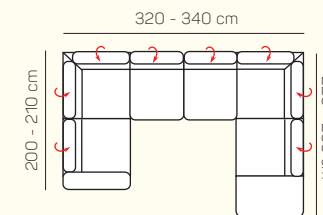

Otoman L/P
krátky s podrúčkou

Otoman Chair L/P

roh

taburetka 70x70

taburetka 65x120

UKÁŽKY OBLÚBENÝCH ZOSTÁV SEDAČKY MILANO

3L + Otoman P krátky s podrůčkou

3L + OL velký

3L + Otoman P Chair

Otoman L Chair + 3BP + Otoman P velký

OL Chair + 3BP + Roh + 2P

3L + Roh + 1,5P

OL krátky s podr. + 3BP + Roh + 1P

OL krátky s podr. + 3BP + Otoman P velký

3 sed + 2 sed

3L + OP Chair

3L + OP velký

ZÁKLADNÉ ROZMERY

Výška sedačky: 79 - 97 cm

Výška sedenia: 40 cm

Hĺbka sedenia: 57 cm

UKÁŽKA NIEKTORÝCH FUNKCIÍ

POLOHOVATEĽNÝ ZÁHLAVNÍK

Jednoduchým manuálnym polohovaním opierky hlavy si za okamih zvýšite komfort sedenia.