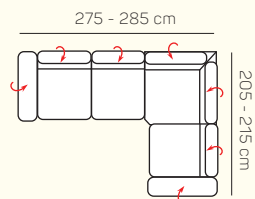

Kreslo
(šírka podrúčky 29 cm)

VÝBER BEZPODRÚČKOVÝCH KOMPONENTOV

1 - sed
bez podrúčiek

1,5 - sed
bez podrúčiek

2 - sed
bez podrúčiek

3 - sed
bez podrúčiek

VÝBER ROHOVÝCH KOMPONENTOV A TABURETOV

Otoman L/P
veľký

Otoman L/P
krátky s podrúčkou

Otoman Chair L/P

roh

taburetka 70x70

taburetka 65x120

UKÁŽKY OBLÚBENÝCH ZOSTÁV SEDAČKY MILANO

3L + Otoman P krátky s podrůčkou

3L + OL velký

3L + Otoman P Chair

Otoman L Chair + 3BP + Otoman P velký

OL Chair + 3BP + Roh + 2P

3L + Roh + 1,5P

OL krátky s podr. + 3BP + Roh + 1P

OL krátky s podr. + 3BP + Otoman P velký

3 sed + 2 sed

3L + OP Chair

3L + OP velký

ZÁKLADNÉ ROZMERY

Výška sedačky: 79 - 97 cm

Výška sedenia: 40 cm

Hĺbka sedenia: 57 cm

UKÁŽKA NIEKTORÝCH FUNKCIÍ

POLOHOVATEĽNÝ ZÁHLAVNÍK

Jednoduchým manuálnym polohovaním opierky hlavy si za okamih zvýšite komfort sedenia.