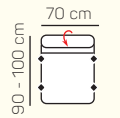

KOMPONENTY

VÝBER KOMPONENTOV S PODRÚČKOU

1 - sed L/P
s podrúčkou

1,5 - sed L/P
s podrúčkou

2 - sed L/P
s podrúčkou

3 - sed L/P
s podrúčkou

2 - sed

3 - sed

Kreslo
(šírka podrúčky 29 cm)

VÝBER BEZPODRÚČKOVÝCH KOMPONENTOV

1 - sed
bez podrúčiek

1,5 - sed
bez podrúčiek

2 - sed
bez podrúčiek

3 - sed
bez podrúčiek

VÝBER ROHOVÝCH KOMPONENTOV A TABURETOV

Otoman L/P
veľký

3L + OP velký

ZÁKLADNÉ ROZMERY

Výška sedačky: 79 - 97 cm

Výška sedenia: 40 cm

Hĺbka sedenia: 57 cm

UKÁŽKA NIEKTORÝCH FUNKCIÍ

POLOHOVATEĽNÝ ZÁHLAVNÍK

Jednoduchým manuálnym polohovaním opierky hlavy si za okamih zvýšite komfort sedenia.

MILANO
truffel
12 cm

MILANO
orech bologna
12 cm

ORIENTAČNÝ CENNÍK OBLUBENÝCH ZOSTÁV BEZ ZĽAVY

Cena závisí od výberu kategórie potahových materiálov (Classic, Elegance, Luxury)

Milano

		rozmer	nákres	kat. CLASSIC	kat. ELEGANCE	kat. LUXURY
ZOSTAVY S OTOMANOM	Otoman ľavý Chair + 2 sed pravý	180 x 265 cm		od 2.453 €	od 2.723 €	od 3.513 €
	Otoman ľavý Chair + 3 sed pravý	180 x 285 cm		od 2.560 €	od 2.842 €	od 3.667 €
	2 sed ľavý + Otoman pravý	245 x 220 cm		od 2.602 €	od 2.890 €	od 3.727 €
	3 sed ľavý + Otoman pravý	265 x 220 cm		od 2.709 €	od 3.008 €	od 3.881 €
ZOSTAVY V TVARE U	Otoman ľavý + 2 sed bezpodrúčkový + Otoman pravý Chair	220 x 320 x 180 cm		od 3.814 €	od 4.236 €	od 5.465 €
	Otoman ľavý + 3 sed bezpodrúčkový + Otoman pravý Chair	220 x 340 x 180 cm		od 3.939 €	od 4.375 €	od 5.644 €
	Otoman ľavý krátky s podrúčkou + 2 sed bezpodrúčkový + Roh + 2 sed pravý	200 x 310 x 255 cm		od 4.483 €	od 4.978 €	od 6.421 €
	Otoman ľavý krátky s podrúčkou + 3 sed bezpodrúčkový + Roh + 2 sed pravý	200 x 330 x 255 cm		od 4.607 €	od 4.116 €	od 6.600 €
ZOSTAVY 321	3 sed	210 x 90 cm		od 1.329 €	od 1.476 €	od 1.905 €
	2 sed	190 x 90 cm		od 1.239 €	od 1.376 €	od 1.775 €