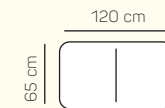

Kreslo
(šírka podrúčky 29 cm)

VÝBER BEZPODRÚČKOVÝCH KOMPONENTOV

1 - sed
bez podrúčiek

1,5 - sed
bez podrúčiek

2 - sed
bez podrúčiek

3 - sed
bez podrúčiek

VÝBER ROHOVÝCH KOMPONENTOV A TABURETOV

Otoman L/P
veľký

Otoman L/P
krátky s podrúčkou

Otoman Chair L/P

roh

taburetka 70x70

taburetka 65x120

UKÁŽKY OBLÚBENÝCH ZOSTÁV SEDAČKY MILANO

3L + Otoman P krátky s podrůčkou

3L + OL velký

3L + Otoman P Chair

Otoman L Chair + 3BP + Otoman P velký

OL Chair + 3BP + Roh + 2P

3L + Roh + 1,5P

OL krátky s podr. + 3BP + Roh + 1P

OL krátky s podr. + 3BP + Otoman P velký

3 sed + 2 sed

3L + OP Chair

3L + OP velký

ZÁKLADNÉ ROZMERY

Výška sedačky: 79 - 97 cm

Výška sedenia: 40 cm

Hĺbka sedenia: 57 cm

UKÁŽKA NIEKTORÝCH FUNKCIÍ

POLOHOVATEĽNÝ ZÁHLAVNÍK

Jednoduchým manuálnym polohovaním opierky hlavy si za okamih zvýšite komfort sedenia.