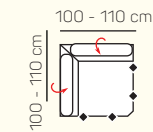

KOMPONENTY

VÝBER KOMPONENTOV S PODRÚČKOU

1 - sed L/P
s podrúčkou

1,5 - sed L/P
s podrúčkou

2 - sed L/P
s podrúčkou

3 - sed L/P
s podrúčkou

2 - sed

3 - sed

Kreslo
(šírka podrúčky 29 cm)

VÝBER BEZPODRÚČKOVÝCH KOMPONENTOV

1 - sed
bez podrúčiek

1,5 - sed
bez podrúčiek

2 - sed
bez podrúčiek

3 - sed
bez podrúčiek

VÝBER ROHOVÝCH KOMPONENTOV A TABURETOV

Otoman L/P
veľký

Otoman L/P
krátky s podrúčkou

Otoman Chair L/P

roh

taburetka 70x70

taburetka 65x120

UKÁŽKY OBLÚBENÝCH ZOSTÁV SEDAČKY MILANO

3L + Otoman P krátky s podrůčkou

3L + OL velký

3L + OP velký

ZÁKLADNÉ ROZMERY

Výška sedačky: 79 - 97 cm

Výška sedenia: 40 cm

Hĺbka sedenia: 57 cm

UKÁŽKA NIEKTORÝCH FUNKCIÍ

POLOHOVATEĽNÝ ZÁHLAVNÍK

Jednoduchým manuálnym polohovaním opierky hlavy si za okamih zvýšite komfort sedenia.