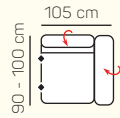

KOMPONENTY

VÝBER KOMPONENTOV S PODRÚČKOU

1 - sed L/P
s podrúčkou

1,5 - sed L/P
s podrúčkou

2 - sed L/P
s podrúčkou

3 - sed L/P
s podrúčkou

2 - sed

3 - sed

Kreslo
(šírka podrúčky 29 cm)

VÝBER BEZPODRÚČKOVÝCH KOMPONENTOV

1 - sed
bez podrúčiek

1,5 - sed
bez podrúčiek

2 - sed
bez podrúčiek

3 - sed
bez podrúčiek

VÝBER ROHOVÝCH KOMPONENTOV A TABURETOV

Otoman L/P
veľký

3L + OP velký

ZÁKLADNÉ ROZMERY

Výška sedačky: 79 - 97 cm

Výška sedenia: 40 cm

Hĺbka sedenia: 57 cm

UKÁŽKA NIEKTORÝCH FUNKCIÍ

POLOHOVATEĽNÝ ZÁHLAVNÍK

Jednoduchým manuálnym polohovaním opierky hlavy si za okamih zvýšite komfort sedenia.

MILANO
truffel
12 cm

MILANO
orech bologna
12 cm

ORIENTAČNÝ CENNÍK OBLUBENÝCH ZOSTÁV BEZ ZĽAVY

Cena závisí od výberu kategórie potahových materiálov (Classic, Elegance, Luxury)

Milano

		rozmer	nákres	kat. CLASSIC	kat. ELEGANCE	kat. LUXURY
ZOSTAVY S OTOMANOM	Otoman ľavý Chair + 2 sed pravý	180 x 265 cm		od 2.453 €	od 2.723 €	od 3.513 €
	Otoman ľavý Chair + 3 sed pravý	180 x 285 cm		od 2.560 €	od 2.842 €	od 3.667 €
	2 sed ľavý + Otoman pravý	245 x 220 cm		od 2.602 €	od 2.890 €	od 3.727 €
	3 sed ľavý + Otoman pravý	265 x 220 cm		od 2.709 €	od 3.008 €	od 3.881 €
ZOSTAVY V TVARE U	Otoman ľavý + 2 sed bezpodrúčkový + Otoman pravý Chair	220 x 320 x 180 cm		od 3.814 €	od 4.236 €	od 5.465 €
	Otoman ľavý + 3 sed bezpodrúčkový + Otoman pravý Chair	220 x 340 x 180 cm		od 3.939 €	od 4.375 €	od 5.644 €
	Otoman ľavý krátky s podrúčkou + 2 sed bezpodrúčkový + Roh + 2 sed pravý	200 x 310 x 255 cm		od 4.483 €	od 4.978 €	od 6.421 €
	Otoman ľavý krátky s podrúčkou + 3 sed bezpodrúčkový + Roh + 2 sed pravý	200 x 330 x 255 cm		od 4.607 €	od 4.116 €	od 6.600 €
ZOSTAVY 321	3 sed	210 x 90 cm		od 1.329 €	od 1.476 €	od 1.905 €
	2 sed	190 x 90 cm		od 1.239 €	od 1.376 €	od 1.775 €