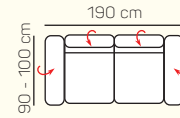

KOMPONENTY

VÝBER KOMPONENTOV S PODRÚČKOU

1 - sed L/P
s podrúčkou

1,5 - sed L/P
s podrúčkou

2 - sed L/P
s podrúčkou

3 - sed L/P
s podrúčkou

2 - sed

3 - sed

Kreslo
(šírka podrúčky 29 cm)

VÝBER BEZPODRÚČKOVÝCH KOMPONENTOV

1 - sed
bez podrúčiek

1,5 - sed
bez podrúčiek

2 - sed
bez podrúčiek

3 - sed
bez podrúčiek

VÝBER ROHOVÝCH KOMPONENTOV A TABURETOV

Otoman L/P
veľký

3L + OP velký

ZÁKLADNÉ ROZMERY

Výška sedačky: 79 - 97 cm

Výška sedenia: 40 cm

Hĺbka sedenia: 57 cm

UKÁŽKA NIEKTORÝCH FUNKCIÍ

POLOHOVATEĽNÝ ZÁHLAVNÍK

Jednoduchým manuálnym polohovaním opierky hlavy si za okamih zvýšite komfort sedenia.