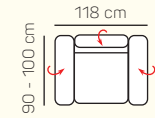

KOMPONENTY

VÝBER KOMPONENTOV S PODRÚČKOU

1 - sed L/P
s podrúčkou

1,5 - sed L/P
s podrúčkou

2 - sed L/P
s podrúčkou

3 - sed L/P
s podrúčkou

2 - sed

3 - sed

Kreslo
(šírka podrúčky 29 cm)

VÝBER BEZPODRÚČKOVÝCH KOMPONENTOV

1 - sed
bez podrúčiek

1,5 - sed
bez podrúčiek

2 - sed
bez podrúčiek

3 - sed
bez podrúčiek

VÝBER ROHOVÝCH KOMPONENTOV A TABURETOV

Otoman L/P
veľký

3L + OP velký

ZÁKLADNÉ ROZMERY

Výška sedačky: 79 - 97 cm

Výška sedenia: 40 cm

Hĺbka sedenia: 57 cm

UKÁŽKA NIEKTORÝCH FUNKCIÍ

POLOHOVATEĽNÝ ZÁHLAVNÍK

Jednoduchým manuálnym polohovaním opierky hlavy si za okamih zvýšite komfort sedenia.

MILANO
truffel
12 cm

MILANO
orech bologna
12 cm

ORIENTAČNÝ CENNÍK OBLUBENÝCH ZOSTÁV BEZ ZĽAVY

Cena závisí od výberu kategórie potahových materiálov (Classic, Elegance, Luxury)

Milano

		rozmer	nákres	kat. CLASSIC	kat. ELEGANCE	kat. LUXURY
ZOSTAVY S OTOMANOM	Otoman ľavý Chair + 2 sed pravý	180 x 265 cm		od 2.453 €	od 2.723 €	od 3.513 €
	Otoman ľavý Chair + 3 sed pravý	180 x 285 cm		od 2.560 €	od 2.842 €	od 3.667 €
	2 sed ľavý + Otoman pravý	245 x 220 cm		od 2.602 €	od 2.890 €	od 3.727 €
	3 sed ľavý + Otoman pravý	265 x 220 cm		od 2.709 €	od 3.008 €	od 3.881 €
ZOSTAVY V TVARE U	Otoman ľavý + 2 sed bezpodrúčkový + Otoman pravý Chair	220 x 320 x 180 cm		od 3.814 €	od 4.236 €	od 5.465 €
	Otoman ľavý + 3 sed bezpodrúčkový + Otoman pravý Chair	220 x 340 x 180 cm		od 3.939 €	od 4.375 €	od 5.644 €
	Otoman ľavý krátky s podrúčkou + 2 sed bezpodrúčkový + Roh + 2 sed pravý	200 x 310 x 255 cm		od 4.483 €	od 4.978 €	od 6.421 €
	Otoman ľavý krátky s podrúčkou + 3 sed bezpodrúčkový + Roh + 2 sed pravý	200 x 330 x 255 cm		od 4.607 €	od 4.116 €	od 6.600 €
ZOSTAVY 321	3 sed	210 x 90 cm		od 1.329 €	od 1.476 €	od 1.905 €
	2 sed	190 x 90 cm		od 1.239 €	od 1.376 €	od 1.775 €