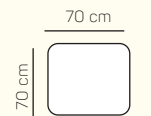

KOMPONENTY

VÝBER KOMPONENTOV S PODRÚČKOU

1 - sed L/P
s podrúčkou

1,5 - sed L/P
s podrúčkou

2 - sed L/P
s podrúčkou

3 - sed L/P
s podrúčkou

2 - sed

3 - sed

Kreslo
(šírka podrúčky 29 cm)

VÝBER BEZPODRÚČKOVÝCH KOMPONENTOV

1 - sed
bez podrúčiek

1,5 - sed
bez podrúčiek

2 - sed
bez podrúčiek

3 - sed
bez podrúčiek

VÝBER ROHOVÝCH KOMPONENTOV A TABURETOV

Otoman L/P
veľký

Otoman L/P
krátky s podrúčkou

Otoman Chair L/P

roh

taburetka 70x70

taburetka 65x120

UKÁŽKY OBLÚBENÝCH ZOSTÁV SEDAČKY MILANO

3L + Otoman P krátky s podrůčkou

3L + OL velký

3L + OP velký

ZÁKLADNÉ ROZMERY

Výška sedačky: 79 - 97 cm

Výška sedenia: 40 cm

Hĺbka sedenia: 57 cm

UKÁŽKA NIEKTORÝCH FUNKCIÍ

POLOHOVATEĽNÝ ZÁHLAVNÍK

Jednoduchým manuálnym polohovaním opierky hlavy si za okamih zvýšite komfort sedenia.