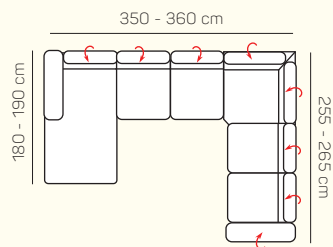

Kreslo
(šírka podrúčky 29 cm)

VÝBER BEZPODRÚČKOVÝCH KOMPONENTOV

1 - sed
bez podrúčiek

1,5 - sed
bez podrúčiek

2 - sed
bez podrúčiek

3 - sed
bez podrúčiek

VÝBER ROHOVÝCH KOMPONENTOV A TABURETOV

Otoman L/P
veľký

Otoman L/P
krátky s podrúčkou

Otoman Chair L/P

roh

taburetka 70x70

taburetka 65x120

UKÁŽKY OBLÚBENÝCH ZOSTÁV SEDAČKY MILANO

3L + Otoman P krátky s podrůčkou

3L + OL velký

3L + Otoman P Chair

Otoman L Chair + 3BP + Otoman P velký

OL Chair + 3BP + Roh + 2P

3L + Roh + 1,5P

OL krátky s podr. + 3BP + Roh + 1P

OL krátky s podr. + 3BP + Otoman P velký

3 sed + 2 sed

3L + OP Chair

3L + OP velký

ZÁKLADNÉ ROZMERY

Výška sedačky: 79 - 97 cm

Výška sedenia: 40 cm

Hĺbka sedenia: 57 cm

UKÁŽKA NIEKTORÝCH FUNKCIÍ

POLOHOVATEĽNÝ ZÁHLAVNÍK

Jednoduchým manuálnym polohovaním opierky hlavy si za okamih zvýšite komfort sedenia.