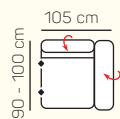

KOMPONENTY

VÝBER KOMPONENTOV S PODRÚČKOU

1 - sed L/P
s podrúčkou

1,5 - sed L/P
s podrúčkou

2 - sed L/P
s podrúčkou

3 - sed L/P
s podrúčkou

2 - sed

3 - sed

Kreslo
(šírka podrúčky 29 cm)

VÝBER BEZPODRÚČKOVÝCH KOMPONENTOV

1 - sed
bez podrúčiek

1,5 - sed
bez podrúčiek

2 - sed
bez podrúčiek

3 - sed
bez podrúčiek

VÝBER ROHOVÝCH KOMPONENTOV A TABURETOV

Otoman L/P
veľký

3L + OP velký

ZÁKLADNÉ ROZMERY

Výška sedačky: 79 - 97 cm

Výška sedenia: 40 cm

Hĺbka sedenia: 57 cm

UKÁŽKA NIEKTORÝCH FUNKCIÍ

POLOHOVATEĽNÝ ZÁHLAVNÍK

Jednoduchým manuálnym polohovaním opierky hlavy si za okamih zvýšite komfort sedenia.

MILANO
truffel
12 cm

MILANO
orech bologna
12 cm

ORIENTAČNÝ CENNÍK OBLUBENÝCH ZOSTÁV BEZ ZĽAVY

Cena závisí od výberu kategórie potahových materiálov (Classic, Elegance, Luxury)

Milano

		rozmer	nákres	kat. CLASSIC	kat. ELEGANCE	kat. LUXURY
ZOSTAVY S OTOMANOM	Otoman ľavý Chair + 2 sed pravý	180 x 265 cm		od 2.358 €	od 2.618 €	od 3.377 €
	Otoman ľavý Chair + 3 sed pravý	180 x 285 cm		od 2.461 €	od 2.732 €	od 3.525 €
	2 sed ľavý + Otoman pravý	245 x 220 cm		od 2.501 €	od 2.778 €	od 3.583 €
	3 sed ľavý + Otoman pravý	265 x 220 cm		od 2.604 €	od 2.892 €	od 3.731 €
ZOSTAVY V TVARE U	Otoman ľavý + 2 sed bezpodrúčkový + Otoman pravý Chair	220 x 320 x 180 cm		od 3.667 €	od 4.073 €	od 5.254 €
	Otoman ľavý + 3 sed bezpodrúčkový + Otoman pravý Chair	220 x 340 x 180 cm		od 3.787 €	od 4.206 €	od 5.426 €
	Otoman ľavý krátky s podrúčkou + 2 sed bezpodrúčkový + Roh + 2 sed pravý	200 x 310 x 255 cm		od 4.310 €	od 4.786 €	od 6.174 €
	Otoman ľavý krátky s podrúčkou + 3 sed bezpodrúčkový + Roh + 2 sed pravý	200 x 330 x 255 cm		od 4.430 €	od 4.919 €	od 6.346 €
ZOSTAVY 321	3 sed	210 x 90 cm		od 1.277 €	od 1.419 €	od 1.831 €
	2 sed	190 x 90 cm		od 1.191 €	od 1.323 €	od 1.706 €