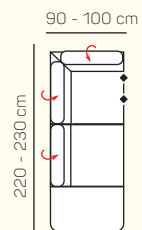

Kreslo
(šírka podrúčky 29 cm)

VÝBER BEZPODRÚČKOVÝCH KOMPONENTOV

1 - sed
bez podrúčiek

1,5 - sed
bez podrúčiek

2 - sed
bez podrúčiek

3 - sed
bez podrúčiek

VÝBER ROHOVÝCH KOMPONENTOV A TABURETOV

Otoman L/P
veľký

Otoman L/P
krátky s podrúčkou

Otoman Chair L/P

roh

tabureтка 70x70

tabureтка 65x120

UKÁŽKY OBLÚBENÝCH ZOSTÁV SEDAČKY MILANO

3L + Otoman P krátky s podrůčkou

3L + OL velký

3L + Otoman P Chair

Otoman L Chair + 3BP + Otoman P velký

OL Chair + 3BP + Roh + 2P

3L + Roh + 1,5P

OL krátky s podr. + 3BP + Roh + 1P

OL krátky s podr. + 3BP + Otoman P velký

3 sed + 2 sed

3L + OP Chair

3L + OP velký

ZÁKLADNÉ ROZMERY

Výška sedačky: 79 - 97 cm

Výška sedenia: 40 cm

Hĺbka sedenia: 57 cm

UKÁŽKA NIEKTORÝCH FUNKCIÍ

POLOHOVATEĽNÝ ZÁHLAVNÍK

Jednoduchým manuálnym polohovaním opierky hlavy si za okamih zvýšite komfort sedenia.