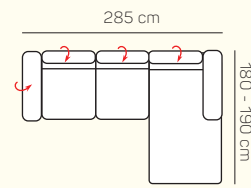

Kreslo
(šírka podrúčky 29 cm)

VÝBER BEZPODRÚČKOVÝCH KOMPONENTOV

1 - sed
bez podrúčiek

1,5 - sed
bez podrúčiek

2 - sed
bez podrúčiek

3 - sed
bez podrúčiek

VÝBER ROHOVÝCH KOMPONENTOV A TABURETOV

Otoman L/P
veľký

Otoman L/P
krátky s podrúčkou

Otoman Chair L/P

roh

tabureтка 70x70

tabureтка 65x120

UKÁŽKY OBLÚBENÝCH ZOSTÁV SEDAČKY MILANO

3L + Otoman P krátky s podrůčkou

3L + OL velký

3L + Otoman P Chair

Otoman L Chair + 3BP + Otoman P velký

OL Chair + 3BP + Roh + 2P

3L + Roh + 1,5P

OL krátky s podr. + 3BP + Roh + 1P

OL krátky s podr. + 3BP + Otoman P velký

3 sed + 2 sed

3L + OP Chair

3L + OP velký

ZÁKLADNÉ ROZMERY

Výška sedačky: 79 - 97 cm

Výška sedenia: 40 cm

Hĺbka sedenia: 57 cm

UKÁŽKA NIEKTORÝCH FUNKCIÍ

POLOHOVATEĽNÝ ZÁHLAVNÍK

Jednoduchým manuálnym polohovaním opierky hlavy si za okamih zvýšite komfort sedenia.