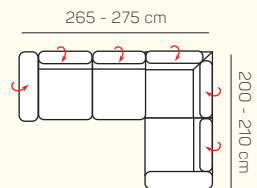

Kreslo
(šírka podrúčky 29 cm)

VÝBER BEZPODRÚČKOVÝCH KOMPONENTOV

1 - sed
bez podrúčiek

1,5 - sed
bez podrúčiek

2 - sed
bez podrúčiek

3 - sed
bez podrúčiek

VÝBER ROHOVÝCH KOMPONENTOV A TABURETOV

Otoman L/P
veľký

Otoman L/P
krátky s podrúčkou

Otoman Chair L/P

roh

tabureтка 70x70

tabureтка 65x120

UKÁŽKY OBLÚBENÝCH ZOSTÁV SEDAČKY MILANO

3L + Otoman P krátky s podrůčkou

3L + OL velký

3L + Otoman P Chair

Otoman L Chair + 3BP + Otoman P velký

OL Chair + 3BP + Roh + 2P

3L + Roh + 1,5P

OL krátky s podr. + 3BP + Roh + 1P

OL krátky s podr. + 3BP + Otoman P velký

3 sed + 2 sed

3L + OP Chair

3L + OP velký

ZÁKLADNÉ ROZMERY

Výška sedačky: 79 - 97 cm

Výška sedenia: 40 cm

Hĺbka sedenia: 57 cm

UKÁŽKA NIEKTORÝCH FUNKCIÍ

POLOHOVATEĽNÝ ZÁHLAVNÍK

Jednoduchým manuálnym polohovaním opierky hlavy si za okamih zvýšite komfort sedenia.