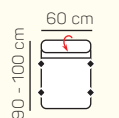

KOMPONENTY

VÝBER KOMPONENTOV S PODRÚČKOU

1 - sed L/P
s podrúčkou

1,5 - sed L/P
s podrúčkou

2 - sed L/P
s podrúčkou

3 - sed L/P
s podrúčkou

2 - sed

3 - sed

Kreslo
(šírka podrúčky 29 cm)

VÝBER BEZPODRÚČKOVÝCH KOMPONENTOV

1 - sed
bez podrúčiek

1,5 - sed
bez podrúčiek

2 - sed
bez podrúčiek

3 - sed
bez podrúčiek

VÝBER ROHOVÝCH KOMPONENTOV A TABURETOV

Otoman L/P
veľký

3L + OP velký

ZÁKLADNÉ ROZMERY

Výška sedačky: 79 - 97 cm

Výška sedenia: 40 cm

Hĺbka sedenia: 57 cm

UKÁŽKA NIEKTORÝCH FUNKCIÍ

POLOHOVATEĽNÝ ZÁHLAVNÍK

Jednoduchým manuálnym polohovaním opierky hlavy si za okamih zvýšite komfort sedenia.

MILANO
truffel
12 cm

MILANO
orech bologna
12 cm

ORIENTAČNÝ CENNÍK OBLUBENÝCH ZOSTÁV BEZ ZĽAVY

Cena závisí od výberu kategórie potahových materiálov (Classic, Elegance, Luxury)

Milano

		rozmer	nákres	kat. CLASSIC	kat. ELEGANCE	kat. LUXURY
ZOSTAVY S OTOMANOM	Otoman ľavý Chair + 2 sed pravý	180 x 265 cm		od 2.358 €	od 2.618 €	od 3.377 €
	Otoman ľavý Chair + 3 sed pravý	180 x 285 cm		od 2.461 €	od 2.732 €	od 3.525 €
	2 sed ľavý + Otoman pravý	245 x 220 cm		od 2.501 €	od 2.778 €	od 3.583 €
	3 sed ľavý + Otoman pravý	265 x 220 cm		od 2.604 €	od 2.892 €	od 3.731 €
ZOSTAVY V TVARE U	Otoman ľavý + 2 sed bezpodrúčkový + Otoman pravý Chair	220 x 320 x 180 cm		od 3.667 €	od 4.073 €	od 5.254 €
	Otoman ľavý + 3 sed bezpodrúčkový + Otoman pravý Chair	220 x 340 x 180 cm		od 3.787 €	od 4.206 €	od 5.426 €
	Otoman ľavý krátky s podrúčkou + 2 sed bezpodrúčkový + Roh + 2 sed pravý	200 x 310 x 255 cm		od 4.310 €	od 4.786 €	od 6.174 €
	Otoman ľavý krátky s podrúčkou + 3 sed bezpodrúčkový + Roh + 2 sed pravý	200 x 330 x 255 cm		od 4.430 €	od 4.919 €	od 6.346 €
ZOSTAVY 321	3 sed	210 x 90 cm		od 1.277 €	od 1.419 €	od 1.831 €
	2 sed	190 x 90 cm		od 1.191 €	od 1.323 €	od 1.706 €