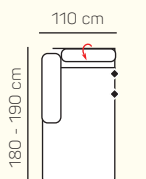

KOMPONENTY

VÝBER KOMPONENTOV S PODRÚČKOU

1 - sed L/P
s podrúčkou

1,5 - sed L/P
s podrúčkou

2 - sed L/P
s podrúčkou

3 - sed L/P
s podrúčkou

2 - sed

3 - sed

Kreslo
(šírka podrúčky 29 cm)

VÝBER BEZPODRÚČKOVÝCH KOMPONENTOV

1 - sed
bez podrúčiek

1,5 - sed
bez podrúčiek

2 - sed
bez podrúčiek

3 - sed
bez podrúčiek

VÝBER ROHOVÝCH KOMPONENTOV A TABURETOV

Otoman L/P
veľký

Otoman L/P
krátky s podrúčkou

Otoman Chair L/P

roh

tabureтка 70x70

tabureтка 65x120

UKÁŽKY OBLÚBENÝCH ZOSTÁV SEDAČKY MILANO

3L + Otoman P krátky s podrůčkou

3L + OL velký

3L + OP velký

ZÁKLADNÉ ROZMERY

Výška sedačky: 79 - 97 cm

Výška sedenia: 40 cm

Hĺbka sedenia: 57 cm

UKÁŽKA NIEKTORÝCH FUNKCIÍ

POLOHOVATEĽNÝ ZÁHLAVNÍK

Jednoduchým manuálnym polohovaním opierky hlavy si za okamih zvýšite komfort sedenia.