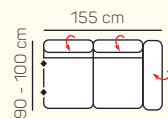

KOMPONENTY

VÝBER KOMPONENTOV S PODRÚČKOU

1 - sed L/P
s podrúčkou

1,5 - sed L/P
s podrúčkou

2 - sed L/P
s podrúčkou

3 - sed L/P
s podrúčkou

2 - sed

3 - sed

Kreslo
(šírka podrúčky 29 cm)

VÝBER BEZPODRÚČKOVÝCH KOMPONENTOV

1 - sed
bez podrúčiek

1,5 - sed
bez podrúčiek

2 - sed
bez podrúčiek

3 - sed
bez podrúčiek

VÝBER ROHOVÝCH KOMPONENTOV A TABURETOV

Otoman L/P
veľký

3L + OP velký

ZÁKLADNÉ ROZMERY

Výška sedačky: 79 - 97 cm

Výška sedenia: 40 cm

Hĺbka sedenia: 57 cm

UKÁŽKA NIEKTORÝCH FUNKCIÍ

POLOHOVATEĽNÝ ZÁHLAVNÍK

Jednoduchým manuálnym polohovaním opierky hlavy si za okamih zvýšite komfort sedenia.