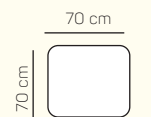

KOMPONENTY

VÝBER KOMPONENTOV S PODRÚČKOU

1 - sed L/P
s podrúčkou

1,5 - sed L/P
s podrúčkou

2 - sed L/P
s podrúčkou

3 - sed L/P
s podrúčkou

2 - sed

3 - sed

Kreslo
(šírka podrúčky 29 cm)

VÝBER BEZPODRÚČKOVÝCH KOMPONENTOV

1 - sed
bez podrúčiek

1,5 - sed
bez podrúčiek

2 - sed
bez podrúčiek

3 - sed
bez podrúčiek

VÝBER ROHOVÝCH KOMPONENTOV A TABURETOV

Otoman L/P
veľký

Otoman L/P
krátky s podrúčkou

Otoman Chair L/P

roh

tabureтка 70x70

tabureтка 65x120

UKÁŽKY OBLÚBENÝCH ZOSTÁV SEDAČKY MILANO

3L + Otoman P krátky s podrůčkou

3L + OL velký

3L + OP velký

ZÁKLADNÉ ROZMERY

Výška sedačky: 79 - 97 cm

Výška sedenia: 40 cm

Hĺbka sedenia: 57 cm

UKÁŽKA NIEKTORÝCH FUNKCIÍ

POLOHOVATEĽNÝ ZÁHLAVNÍK

Jednoduchým manuálnym polohovaním opierky hlavy si za okamih zvýšite komfort sedenia.