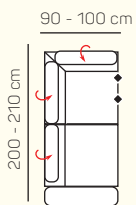

Kreslo
(šírka podrúčky 29 cm)

VÝBER BEZPODRÚČKOVÝCH KOMPONENTOV

1 - sed
bez podrúčiek

1,5 - sed
bez podrúčiek

2 - sed
bez podrúčiek

3 - sed
bez podrúčiek

VÝBER ROHOVÝCH KOMPONENTOV A TABURETOV

Otoman L/P
veľký

Otoman L/P
krátky s podrúčkou

Otoman Chair L/P

roh

tabureтка 70x70

tabureтка 65x120

UKÁŽKY OBLÚBENÝCH ZOSTÁV SEDAČKY MILANO

3L + Otoman P krátky s podrůčkou

3L + OL velký

3L + Otoman P Chair

Otoman L Chair + 3BP + Otoman P velký

OL Chair + 3BP + Roh + 2P

3L + Roh + 1,5P

OL krátky s podr. + 3BP + Roh + 1P

OL krátky s podr. + 3BP + Otoman P velký

3 sed + 2 sed

3L + OP Chair

3L + OP velký

ZÁKLADNÉ ROZMERY

Výška sedačky: 79 - 97 cm

Výška sedenia: 40 cm

Hĺbka sedenia: 57 cm

UKÁŽKA NIEKTORÝCH FUNKCIÍ

POLOHOVATEĽNÝ ZÁHLAVNÍK

Jednoduchým manuálnym polohovaním opierky hlavy si za okamih zvýšite komfort sedenia.