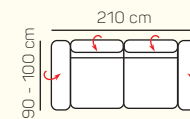

KOMPONENTY

VÝBER KOMPONENTOV S PODRÚČKOU

1 - sed L/P
s podrúčkou

1,5 - sed L/P
s podrúčkou

2 - sed L/P
s podrúčkou

3 - sed L/P
s podrúčkou

2 - sed

3 - sed

Kreslo
(šírka podrúčky 29 cm)

VÝBER BEZPODRÚČKOVÝCH KOMPONENTOV

1 - sed
bez podrúčiek

1,5 - sed
bez podrúčiek

2 - sed
bez podrúčiek

3 - sed
bez podrúčiek

VÝBER ROHOVÝCH KOMPONENTOV A TABURETOV

Otoman L/P
veľký

3L + OP velký

ZÁKLADNÉ ROZMERY

Výška sedačky: 79 - 97 cm

Výška sedenia: 40 cm

Hĺbka sedenia: 57 cm

UKÁŽKA NIEKTORÝCH FUNKCIÍ

POLOHOVATEĽNÝ ZÁHLAVNÍK

Jednoduchým manuálnym polohovaním opierky hlavy si za okamih zvýšite komfort sedenia.