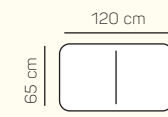

Kreslo
(šírka podrúčky 29 cm)

VÝBER BEZPODRÚČKOVÝCH KOMPONENTOV

1 - sed
bez podrúčiek

1,5 - sed
bez podrúčiek

2 - sed
bez podrúčiek

3 - sed
bez podrúčiek

VÝBER ROHOVÝCH KOMPONENTOV A TABURETOV

Otoman L/P
veľký

Otoman L/P
krátky s podrúčkou

Otoman Chair L/P

roh

tabureтка 70x70

tabureтка 65x120

UKÁŽKY OBLÚBENÝCH ZOSTÁV SEDAČKY MILANO

3L + Otoman P krátky s podrůčkou

3L + OL velký

3L + Otoman P Chair

Otoman L Chair + 3BP + Otoman P velký

OL Chair + 3BP + Roh + 2P

3L + Roh + 1,5P

OL krátky s podr. + 3BP + Roh + 1P

OL krátky s podr. + 3BP + Otoman P velký

3 sed + 2 sed

3L + OP Chair

3L + OP velký

ZÁKLADNÉ ROZMERY

Výška sedačky: 79 - 97 cm

Výška sedenia: 40 cm

Hĺbka sedenia: 57 cm

UKÁŽKA NIEKTORÝCH FUNKCIÍ

POLOHOVATEĽNÝ ZÁHLAVNÍK

Jednoduchým manuálnym polohovaním opierky hlavy si za okamih zvýšite komfort sedenia.