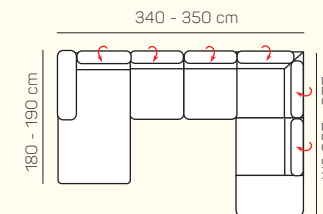

Kreslo
(šírka podrúčky 29 cm)

VÝBER BEZPODRÚČKOVÝCH KOMPONENTOV

1 - sed
bez podrúčiek

1,5 - sed
bez podrúčiek

2 - sed
bez podrúčiek

3 - sed
bez podrúčiek

VÝBER ROHOVÝCH KOMPONENTOV A TABURETOV

Otoman L/P
veľký

Otoman L/P
krátky s podrúčkou

Otoman Chair L/P

roh

tabureтка 70x70

tabureтка 65x120

UKÁŽKY OBLÚBENÝCH ZOSTÁV SEDAČKY MILANO

3L + Otoman P krátky s podrůčkou

3L + OL velký

3L + Otoman P Chair

Otoman L Chair + 3BP + Otoman P velký

OL Chair + 3BP + Roh + 2P

3L + Roh + 1,5P

OL krátky s podr. + 3BP + Roh + 1P

OL krátky s podr. + 3BP + Otoman P velký

3 sed + 2 sed

3L + OP Chair

3L + OP velký

ZÁKLADNÉ ROZMERY

Výška sedačky: 79 - 97 cm

Výška sedenia: 40 cm

Hĺbka sedenia: 57 cm

UKÁŽKA NIEKTORÝCH FUNKCIÍ

POLOHOVATEĽNÝ ZÁHLAVNÍK

Jednoduchým manuálnym polohovaním opierky hlavy si za okamih zvýšite komfort sedenia.