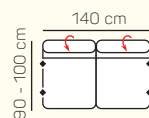

KOMPONENTY

VÝBER KOMPONENTOV S PODRÚČKOU

1 - sed L/P
s podrúčkou

1,5 - sed L/P
s podrúčkou

2 - sed L/P
s podrúčkou

3 - sed L/P
s podrúčkou

2 - sed

3 - sed

Kreslo
(šírka podrúčky 29 cm)

VÝBER BEZPODRÚČKOVÝCH KOMPONENTOV

1 - sed
bez podrúčiek

1,5 - sed
bez podrúčiek

2 - sed
bez podrúčiek

3 - sed
bez podrúčiek

VÝBER ROHOVÝCH KOMPONENTOV A TABURETOV

Otoman L/P
veľký

Otoman L/P
krátky s podrúčkou

Otoman Chair L/P

roh

tabureтка 70x70

tabureтка 65x120

UKÁŽKY OBLÚBENÝCH ZOSTÁV SEDAČKY MILANO

3L + Otoman P krátky s podrůčkou

3L + OL velký

3L + OP velký

ZÁKLADNÉ ROZMERY

Výška sedačky: 79 - 97 cm

Výška sedenia: 40 cm

Hĺbka sedenia: 57 cm

UKÁŽKA NIEKTORÝCH FUNKCIÍ

POLOHOVATEĽNÝ ZÁHLAVNÍK

Jednoduchým manuálnym polohovaním opierky hlavy si za okamih zvýšite komfort sedenia.