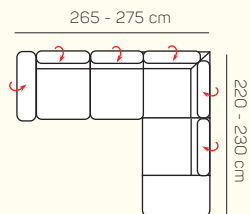

Kreslo
(šírka podrúčky 29 cm)

VÝBER BEZPODRÚČKOVÝCH KOMPONENTOV

1 - sed
bez podrúčiek

1,5 - sed
bez podrúčiek

2 - sed
bez podrúčiek

3 - sed
bez podrúčiek

VÝBER ROHOVÝCH KOMPONENTOV A TABURETOV

Otoman L/P
veľký

Otoman L/P
krátky s podrúčkou

Otoman Chair L/P

roh

tabureтка 70x70

tabureтка 65x120

UKÁŽKY OBLÚBENÝCH ZOSTÁV SEDAČKY MILANO

3L + Otoman P krátky s podrůčkou

3L + OL velký

3L + Otoman P Chair

Otoman L Chair + 3BP + Otoman P velký

OL Chair + 3BP + Roh + 2P

3L + Roh + 1,5P

OL krátky s podr. + 3BP + Roh + 1P

OL krátky s podr. + 3BP + Otoman P velký

3 sed + 2 sed

3L + OP Chair

3L + OP velký

ZÁKLADNÉ ROZMERY

Výška sedačky: 79 - 97 cm

Výška sedenia: 40 cm

Hĺbka sedenia: 57 cm

UKÁŽKA NIEKTORÝCH FUNKCIÍ

POLOHOVATEĽNÝ ZÁHLAVNÍK

Jednoduchým manuálnym polohovaním opierky hlavy si za okamih zvýšite komfort sedenia.