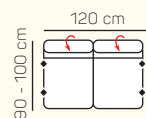

KOMPONENTY

VÝBER KOMPONENTOV S PODRÚČKOU

1 - sed L/P
s podrúčkou

1,5 - sed L/P
s podrúčkou

2 - sed L/P
s podrúčkou

3 - sed L/P
s podrúčkou

2 - sed

3 - sed

Kreslo
(šírka podrúčky 29 cm)

VÝBER BEZPODRÚČKOVÝCH KOMPONENTOV

1 - sed
bez podrúčiek

1,5 - sed
bez podrúčiek

2 - sed
bez podrúčiek

3 - sed
bez podrúčiek

VÝBER ROHOVÝCH KOMPONENTOV A TABURETOV

Otoman L/P
veľký

Otoman L/P
krátky s podrúčkou

Otoman Chair L/P

roh

tabureтка 70x70

tabureтка 65x120

UKÁŽKY OBLÚBENÝCH ZOSTÁV SEDAČKY MILANO

3L + Otoman P krátky s podrůčkou

3L + OL velký

3L + OP velký

ZÁKLADNÉ ROZMERY

Výška sedačky: 79 - 97 cm

Výška sedenia: 40 cm

Hĺbka sedenia: 57 cm

UKÁŽKA NIEKTORÝCH FUNKCIÍ

POLOHOVATEĽNÝ ZÁHLAVNÍK

Jednoduchým manuálnym polohovaním opierky hlavy si za okamih zvýšite komfort sedenia.