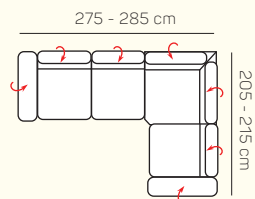

Kreslo
(šírka podrúčky 29 cm)

VÝBER BEZPODRÚČKOVÝCH KOMPONENTOV

1 - sed
bez podrúčiek

1,5 - sed
bez podrúčiek

2 - sed
bez podrúčiek

3 - sed
bez podrúčiek

VÝBER ROHOVÝCH KOMPONENTOV A TABURETOV

Otoman L/P
veľký

Otoman L/P
krátky s podrúčkou

Otoman Chair L/P

roh

tabureтка 70x70

tabureтка 65x120

UKÁŽKY OBLÚBENÝCH ZOSTÁV SEDAČKY MILANO

3L + Otoman P krátky s podrůčkou

3L + OL velký

3L + Otoman P Chair

Otoman L Chair + 3BP + Otoman P velký

OL Chair + 3BP + Roh + 2P

3L + Roh + 1,5P

OL krátky s podr. + 3BP + Roh + 1P

OL krátky s podr. + 3BP + Otoman P velký

3 sed + 2 sed

3L + OP Chair

3L + OP velký

ZÁKLADNÉ ROZMERY

Výška sedačky: 79 - 97 cm

Výška sedenia: 40 cm

Hĺbka sedenia: 57 cm

UKÁŽKA NIEKTORÝCH FUNKCIÍ

POLOHOVATEĽNÝ ZÁHLAVNÍK

Jednoduchým manuálnym polohovaním opierky hlavy si za okamih zvýšite komfort sedenia.