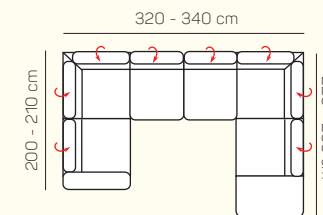

Otoman L/P
krátky s podrúčkou

Otoman Chair L/P

roh

tabureтка 70x70

tabureтка 65x120

UKÁŽKY OBLÚBENÝCH ZOSTÁV SEDAČKY MILANO

3L + Otoman P krátky s podrůčkou

3L + OL velký

3L + Otoman P Chair

Otoman L Chair + 3BP + Otoman P velký

OL Chair + 3BP + Roh + 2P

3L + Roh + 1,5P

OL krátky s podr. + 3BP + Roh + 1P

OL krátky s podr. + 3BP + Otoman P velký

3 sed + 2 sed

3L + OP Chair

3L + OP velký

ZÁKLADNÉ ROZMERY

Výška sedačky: 79 - 97 cm

Výška sedenia: 40 cm

Hĺbka sedenia: 57 cm

UKÁŽKA NIEKTORÝCH FUNKCIÍ

POLOHOVATEĽNÝ ZÁHLAVNÍK

Jednoduchým manuálnym polohovaním opierky hlavy si za okamih zvýšite komfort sedenia.