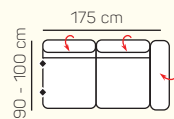

KOMPONENTY

VÝBER KOMPONENTOV S PODRÚČKOU

1 - sed L/P
s podrúčkou

1,5 - sed L/P
s podrúčkou

2 - sed L/P
s podrúčkou

3 - sed L/P
s podrúčkou

2 - sed

3 - sed

Kreslo
(šírka podrúčky 29 cm)

VÝBER BEZPODRÚČKOVÝCH KOMPONENTOV

1 - sed
bez podrúčiek

1,5 - sed
bez podrúčiek

2 - sed
bez podrúčiek

3 - sed
bez podrúčiek

VÝBER ROHOVÝCH KOMPONENTOV A TABURETOV

Otoman L/P
veľký

3L + OP velký

ZÁKLADNÉ ROZMERY

Výška sedačky: 79 - 97 cm

Výška sedenia: 40 cm

Hĺbka sedenia: 57 cm

UKÁŽKA NIEKTORÝCH FUNKCIÍ

POLOHOVATEĽNÝ ZÁHLAVNÍK

Jednoduchým manuálnym polohovaním opierky hlavy si za okamih zvýšite komfort sedenia.