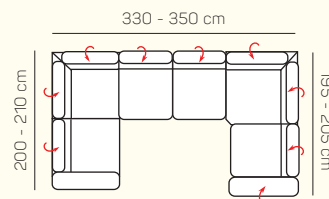

Otoman L/P
krátky s podrúčkou

Otoman Chair L/P

roh

tabureтка 70x70

tabureтка 65x120

UKÁŽKY OBLÚBENÝCH ZOSTÁV SEDAČKY MILANO

3L + Otoman P krátky s podrůčkou

3L + OL velký

3L + Otoman P Chair

Otoman L Chair + 3BP + Otoman P velký

OL Chair + 3BP + Roh + 2P

3L + Roh + 1,5P

OL krátky s podr. + 3BP + Roh + 1P

OL krátky s podr. + 3BP + Otoman P velký

3 sed + 2 sed

3L + OP Chair

3L + OP velký

ZÁKLADNÉ ROZMERY

Výška sedačky: 79 - 97 cm

Výška sedenia: 40 cm

Hĺbka sedenia: 57 cm

UKÁŽKA NIEKTORÝCH FUNKCIÍ

POLOHOVATEĽNÝ ZÁHLAVNÍK

Jednoduchým manuálnym polohovaním opierky hlavy si za okamih zvýšite komfort sedenia.