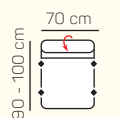

KOMPONENTY

VÝBER KOMPONENTOV S PODRÚČKOU

1 - sed L/P
s podrúčkou

1,5 - sed L/P
s podrúčkou

2 - sed L/P
s podrúčkou

3 - sed L/P
s podrúčkou

2 - sed

3 - sed

Kreslo
(šírka podrúčky 29 cm)

VÝBER BEZPODRÚČKOVÝCH KOMPONENTOV

1 - sed
bez podrúčiek

1,5 - sed
bez podrúčiek

2 - sed
bez podrúčiek

3 - sed
bez podrúčiek

VÝBER ROHOVÝCH KOMPONENTOV A TABURETOV

Otoman L/P
veľký

3L + OP velký

ZÁKLADNÉ ROZMERY

Výška sedačky: 79 - 97 cm

Výška sedenia: 40 cm

Hĺbka sedenia: 57 cm

UKÁŽKA NIEKTORÝCH FUNKCIÍ

POLOHOVATEĽNÝ ZÁHLAVNÍK

Jednoduchým manuálnym polohovaním opierky hlavy si za okamih zvýšite komfort sedenia.

MILANO
truffel
12 cm

MILANO
orech bologna
12 cm

ORIENTAČNÝ CENNÍK OBLUBENÝCH ZOSTÁV BEZ ZĽAVY

Cena závisí od výberu kategórie potahových materiálov (Classic, Elegance, Luxury)

Milano

		rozmer	nákres	kat. CLASSIC	kat. ELEGANCE	kat. LUXURY
ZOSTAVY S OTOMANOM	Otoman ľavý Chair + 2 sed pravý	180 x 265 cm		od 2.358 €	od 2.618 €	od 3.377 €
	Otoman ľavý Chair + 3 sed pravý	180 x 285 cm		od 2.461 €	od 2.732 €	od 3.525 €
	2 sed ľavý + Otoman pravý	245 x 220 cm		od 2.501 €	od 2.778 €	od 3.583 €
	3 sed ľavý + Otoman pravý	265 x 220 cm		od 2.604 €	od 2.892 €	od 3.731 €
ZOSTAVY V TVARE U	Otoman ľavý + 2 sed bezpodrúčkový + Otoman pravý Chair	220 x 320 x 180 cm		od 3.667 €	od 4.073 €	od 5.254 €
	Otoman ľavý + 3 sed bezpodrúčkový + Otoman pravý Chair	220 x 340 x 180 cm		od 3.787 €	od 4.206 €	od 5.426 €
	Otoman ľavý krátky s podrúčkou + 2 sed bezpodrúčkový + Roh + 2 sed pravý	200 x 310 x 255 cm		od 4.310 €	od 4.786 €	od 6.174 €
	Otoman ľavý krátky s podrúčkou + 3 sed bezpodrúčkový + Roh + 2 sed pravý	200 x 330 x 255 cm		od 4.430 €	od 4.919 €	od 6.346 €
ZOSTAVY 321	3 sed	210 x 90 cm		od 1.277 €	od 1.419 €	od 1.831 €
	2 sed	190 x 90 cm		od 1.191 €	od 1.323 €	od 1.706 €