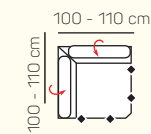

KOMPONENTY

VÝBER KOMPONENTOV S PODRÚČKOU

1 - sed L/P
s podrúčkou

1,5 - sed L/P
s podrúčkou

2 - sed L/P
s podrúčkou

3 - sed L/P
s podrúčkou

2 - sed

3 - sed

Kreslo
(šírka podrúčky 29 cm)

VÝBER BEZPODRÚČKOVÝCH KOMPONENTOV

1 - sed
bez podrúčiek

1,5 - sed
bez podrúčiek

2 - sed
bez podrúčiek

3 - sed
bez podrúčiek

VÝBER ROHOVÝCH KOMPONENTOV A TABURETOV

Otoman L/P
veľký

Otoman L/P
krátky s podrúčkou

Otoman Chair L/P

roh

tabureтка 70x70

tabureтка 65x120

UKÁŽKY OBLÚBENÝCH ZOSTÁV SEDAČKY MILANO

3L + Otoman P krátky s podrůčkou

3L + OL velký

3L + OP velký

ZÁKLADNÉ ROZMERY

Výška sedačky: 79 - 97 cm

Výška sedenia: 40 cm

Hĺbka sedenia: 57 cm

UKÁŽKA NIEKTORÝCH FUNKCIÍ

POLOHOVATEĽNÝ ZÁHLAVNÍK

Jednoduchým manuálnym polohovaním opierky hlavy si za okamih zvýšite komfort sedenia.