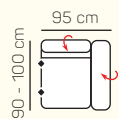

KOMPONENTY

VÝBER KOMPONENTOV S PODRÚČKOU

1 - sed L/P
s podrúčkou

1,5 - sed L/P
s podrúčkou

2 - sed L/P
s podrúčkou

3 - sed L/P
s podrúčkou

2 - sed

3 - sed

Kreslo
(šírka podrúčky 29 cm)

VÝBER BEZPODRÚČKOVÝCH KOMPONENTOV

1 - sed
bez podrúčiek

1,5 - sed
bez podrúčiek

2 - sed
bez podrúčiek

3 - sed
bez podrúčiek

VÝBER ROHOVÝCH KOMPONENTOV A TABURETOV

Otoman L/P
veľký

3L + OP velký

ZÁKLADNÉ ROZMERY

Výška sedačky: 79 - 97 cm

Výška sedenia: 40 cm

Hĺbka sedenia: 57 cm

UKÁŽKA NIEKTORÝCH FUNKCIÍ

POLOHOVATEĽNÝ ZÁHLAVNÍK

Jednoduchým manuálnym polohovaním opierky hlavy si za okamih zvýšite komfort sedenia.

MILANO
truffel
12 cm

MILANO
orech bologna
12 cm

ORIENTAČNÝ CENNÍK OBLUBENÝCH ZOSTÁV BEZ ZĽAVY

Cena závisí od výberu kategórie potahových materiálov (Classic, Elegance, Luxury)

Milano

		rozmer	nákres	kat. CLASSIC	kat. ELEGANCE	kat. LUXURY
ZOSTAVY S OTOMANOM	Otoman ľavý Chair + 2 sed pravý	180 x 265 cm		od 2.358 €	od 2.618 €	od 3.377 €
	Otoman ľavý Chair + 3 sed pravý	180 x 285 cm		od 2.461 €	od 2.732 €	od 3.525 €
	2 sed ľavý + Otoman pravý	245 x 220 cm		od 2.501 €	od 2.778 €	od 3.583 €
	3 sed ľavý + Otoman pravý	265 x 220 cm		od 2.604 €	od 2.892 €	od 3.731 €
ZOSTAVY V TVARE U	Otoman ľavý + 2 sed bezpodrúčkový + Otoman pravý Chair	220 x 320 x 180 cm		od 3.667 €	od 4.073 €	od 5.254 €
	Otoman ľavý + 3 sed bezpodrúčkový + Otoman pravý Chair	220 x 340 x 180 cm		od 3.787 €	od 4.206 €	od 5.426 €
	Otoman ľavý krátky s podrúčkou + 2 sed bezpodrúčkový + Roh + 2 sed pravý	200 x 310 x 255 cm		od 4.310 €	od 4.786 €	od 6.174 €
	Otoman ľavý krátky s podrúčkou + 3 sed bezpodrúčkový + Roh + 2 sed pravý	200 x 330 x 255 cm		od 4.430 €	od 4.919 €	od 6.346 €
ZOSTAVY 321	3 sed	210 x 90 cm		od 1.277 €	od 1.419 €	od 1.831 €
	2 sed	190 x 90 cm		od 1.191 €	od 1.323 €	od 1.706 €