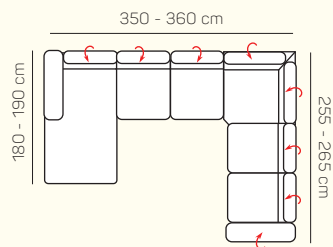

Kreslo
(šírka podrúčky 29 cm)

VÝBER BEZPODRÚČKOVÝCH KOMPONENTOV

1 - sed
bez podrúčiek

1,5 - sed
bez podrúčiek

2 - sed
bez podrúčiek

3 - sed
bez podrúčiek

VÝBER ROHOVÝCH KOMPONENTOV A TABURETOV

Otoman L/P
veľký

Otoman L/P
krátky s podrúčkou

Otoman Chair L/P

roh

tabureтка 70x70

tabureтка 65x120

UKÁŽKY OBLÚBENÝCH ZOSTÁV SEDAČKY MILANO

3L + Otoman P krátky s podrůčkou

3L + OL velký

3L + Otoman P Chair

Otoman L Chair + 3BP + Otoman P velký

OL Chair + 3BP + Roh + 2P

3L + Roh + 1,5P

OL krátky s podr. + 3BP + Roh + 1P

OL krátky s podr. + 3BP + Otoman P velký

3 sed + 2 sed

3L + OP Chair

3L + OP velký

ZÁKLADNÉ ROZMERY

Výška sedačky: 79 - 97 cm

Výška sedenia: 40 cm

Hĺbka sedenia: 57 cm

UKÁŽKA NIEKTORÝCH FUNKCIÍ

POLOHOVATEĽNÝ ZÁHLAVNÍK

Jednoduchým manuálnym polohovaním opierky hlavy si za okamih zvýšite komfort sedenia.