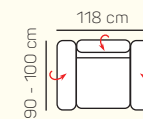

KOMPONENTY

VÝBER KOMPONENTOV S PODRÚČKOU

1 - sed L/P
s podrúčkou

1,5 - sed L/P
s podrúčkou

2 - sed L/P
s podrúčkou

3 - sed L/P
s podrúčkou

2 - sed

3 - sed

Kreslo
(šírka podrúčky 29 cm)

VÝBER BEZPODRÚČKOVÝCH KOMPONENTOV

1 - sed
bez podrúčiek

1,5 - sed
bez podrúčiek

2 - sed
bez podrúčiek

3 - sed
bez podrúčiek

VÝBER ROHOVÝCH KOMPONENTOV A TABURETOV

Otoman L/P
veľký

3L + OP velký

ZÁKLADNÉ ROZMERY

Výška sedačky: 79 - 97 cm

Výška sedenia: 40 cm

Hĺbka sedenia: 57 cm

UKÁŽKA NIEKTORÝCH FUNKCIÍ

POLOHOVATEĽNÝ ZÁHLAVNÍK

Jednoduchým manuálnym polohovaním opierky hlavy si za okamih zvýšite komfort sedenia.

MILANO
truffel
12 cm

MILANO
orech bologna
12 cm

ORIENTAČNÝ CENNÍK OBLUBENÝCH ZOSTÁV BEZ ZĽAVY

Cena závisí od výberu kategórie potahových materiálov (Classic, Elegance, Luxury)

Milano

		rozmer	nákres	kat. CLASSIC	kat. ELEGANCE	kat. LUXURY
ZOSTAVY S OTOMANOM	Otoman ľavý Chair + 2 sed pravý	180 x 265 cm		od 2.358 €	od 2.618 €	od 3.377 €
	Otoman ľavý Chair + 3 sed pravý	180 x 285 cm		od 2.461 €	od 2.732 €	od 3.525 €
	2 sed ľavý + Otoman pravý	245 x 220 cm		od 2.501 €	od 2.778 €	od 3.583 €
	3 sed ľavý + Otoman pravý	265 x 220 cm		od 2.604 €	od 2.892 €	od 3.731 €
ZOSTAVY V TVARE U	Otoman ľavý + 2 sed bezpodrúčkový + Otoman pravý Chair	220 x 320 x 180 cm		od 3.667 €	od 4.073 €	od 5.254 €
	Otoman ľavý + 3 sed bezpodrúčkový + Otoman pravý Chair	220 x 340 x 180 cm		od 3.787 €	od 4.206 €	od 5.426 €
	Otoman ľavý krátky s podrúčkou + 2 sed bezpodrúčkový + Roh + 2 sed pravý	200 x 310 x 255 cm		od 4.310 €	od 4.786 €	od 6.174 €
	Otoman ľavý krátky s podrúčkou + 3 sed bezpodrúčkový + Roh + 2 sed pravý	200 x 330 x 255 cm		od 4.430 €	od 4.919 €	od 6.346 €
ZOSTAVY 321	3 sed	210 x 90 cm		od 1.277 €	od 1.419 €	od 1.831 €
	2 sed	190 x 90 cm		od 1.191 €	od 1.323 €	od 1.706 €