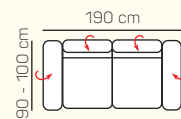

KOMPONENTY

VÝBER KOMPONENTOV S PODRÚČKOU

1 - sed L/P
s podrúčkou

1,5 - sed L/P
s podrúčkou

2 - sed L/P
s podrúčkou

3 - sed L/P
s podrúčkou

2 - sed

3 - sed

Kreslo
(šírka podrúčky 29 cm)

VÝBER BEZPODRÚČKOVÝCH KOMPONENTOV

1 - sed
bez podrúčiek

1,5 - sed
bez podrúčiek

2 - sed
bez podrúčiek

3 - sed
bez podrúčiek

VÝBER ROHOVÝCH KOMPONENTOV A TABURETOV

Otoman L/P
veľký

3L + OP velký

ZÁKLADNÉ ROZMERY

Výška sedačky: 79 - 97 cm

Výška sedenia: 40 cm

Hĺbka sedenia: 57 cm

UKÁŽKA NIEKTORÝCH FUNKCIÍ

POLOHOVATEĽNÝ ZÁHLAVNÍK

Jednoduchým manuálnym polohovaním opierky hlavy si za okamih zvýšite komfort sedenia.