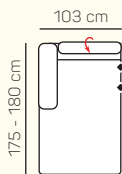

KOMPONENTY

VÝBER KOMPONENTOV S PODRÚČKOU

2 - sed L/P
s podrúčkou
(možnosť USB)

2,5 - sed L/P
s podrúčkou
(možnosť USB)

3 - sed L/P
s podrúčkou
(možnosť USB)

2 - sed
(možnosť USB)

2,5 - sed
(možnosť USB)

3 - sed
(možnosť USB)

VÝBER ROHOVÝCH KOMPONENTOV A TABURETOV

Otoman L/P

Otoman Chair L/P

roh

taburetka 80x80

UKÁŽKY OBLÚBENÝCH ZOSTÁV SEDAČKY MATERA

Otoman L + 3 sed P s USB a stolíkom

2 sed L s USB + Otoman Chair P

PODRÚČKA T2 s úložníkom na poháre, mobil alebo tablet, USB portom

1xUSB A (5V DC/3A) 1xUSB C (5V DC/3A)

PODRÚČKA T3 so stolíkom

ZÁKLADNÉ ROZMERY

Výška sedačky: 81 - 94 cm

Výška sedenia: 42 cm

Hĺbka sedenia: 60 cm