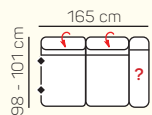

KOMPONENTY

VÝBER KOMPONENTOV S PODRÚČKOU

2 - sed L/P
s podrúčkou
(možnosť USB)