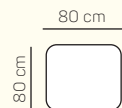

VÝBER ROHOVÝCH KOMPONENTOV A TABURETOV

Otoman L/P

Otoman Chair L/P

roh

taburetka 80x80

UKÁŽKY OBLÚBENÝCH ZOSTÁV SEDAČKY MATERA

Otoman L + 3 sed P s USB a stolíkom

2 sed L s USB + Otoman Chair P

PODRÚČKA T2 s úložníkom na poháre, mobil alebo tablet, USB portom

1xUSB A (5V DC/3A) 1xUSB C (5V DC/3A)

PODRÚČKA T3 so stolíkom

ZÁKLADNÉ ROZMERY

Výška sedačky: 81 - 94 cm

Výška sedenia: 42 cm

Hĺbka sedenia: 60 cm