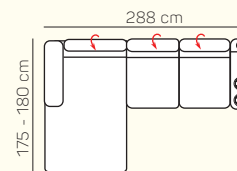

KOMPONENTY

VÝBER KOMPONENTOV S PODRÚČKOU

2 - sed L/P
s podrúčkou
(možnosť USB)

2,5 - sed L/P
s podrúčkou
(možnosť USB)

3 - sed L/P
s podrúčkou
(možnosť USB)

2 - sed
(možnosť USB)

2,5 - sed
(možnosť USB)

3 - sed
(možnosť USB)

VÝBER ROHOVÝCH KOMPONENTOV A TABURETOV

Otoman L/P

Otoman Chair L/P

roh

taburetka 80x80

UKÁŽKY OBLÚBENÝCH ZOSTÁV SEDAČKY MATERA

Otoman L + 3 sed P s USB a stolíkom

2 sed L s USB + Otoman Chair P

2,5 sed L s úložníkom na poháre a USB + Roh
+ 3 sed P so stolíkom a USB

Otoman Chair L + 2,5 sed P s úložníkom
na poháre a USB

3 sed + 2 sed

3L + OP

3L + Roh + 2,5P

TYPY PODRÚČIEK

PODRÚČKA T1 čisto čalúnená

PODRÚČKA T2 s úložníkom na poháre, mobil alebo tablet, USB portom

1xUSB A (5V DC/3A) 1xUSB C (5V DC/3A)

PODRÚČKA T3 so stolíkom

ZÁKLADNÉ ROZMERY

Výška sedačky: 81 - 94 cm

Výška sedenia: 42 cm

Hĺbka sedenia: 60 cm