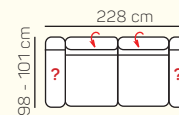

KOMPONENTY

VÝBER KOMPONENTOV S PODRÚČKOU

2 - sed L/P
s podrúčkou
(možnosť USB)

2,5 - sed L/P
s podrúčkou
(možnosť USB)

3 - sed L/P
s podrúčkou
(možnosť USB)

2 - sed
(možnosť USB)

2,5 - sed
(možnosť USB)

3 - sed
(možnosť USB)

VÝBER ROHOVÝCH KOMPONENTOV A TABURETOV

Otoman L/P

Otoman Chair L/P

roh

taburetka 80x80

UKÁŽKY OBLÚBENÝCH ZOSTÁV SEDAČKY MATERA

Otoman L + 3 sed P s USB a stolíkom

2 sed L s USB + Otoman Chair P