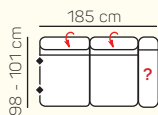

2,5 - sed L/P
s podrúčkou
(možnosť USB)