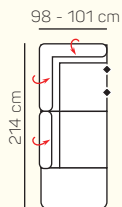

KOMPONENTY

VÝBER KOMPONENTOV S PODRÚČKOU

2 - sed L/P
s podrúčkou
(možnosť USB)

2,5 - sed L/P
s podrúčkou
(možnosť USB)

3 - sed L/P
s podrúčkou
(možnosť USB)

2 - sed
(možnosť USB)

2,5 - sed
(možnosť USB)

3 - sed
(možnosť USB)

VÝBER ROHOVÝCH KOMPONENTOV A TABURETOV

Otoman L/P

Otoman Chair L/P

roh

taburetka 80x80

UKÁŽKY OBLÚBENÝCH ZOSTÁV SEDAČKY MATERA

Otoman L + 3 sed P s USB a stolíkom

2 sed L s USB + Otoman Chair P

PODRÚČKA T2 s úložníkom na poháre, mobil alebo tablet, USB portom

1xUSB A (5V DC/3A) 1xUSB C (5V DC/3A)

PODRÚČKA T3 so stolíkom

ZÁKLADNÉ ROZMERY

Výška sedačky: 81 - 94 cm

Výška sedenia: 42 cm

Hĺbka sedenia: 60 cm