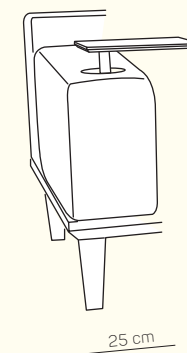

KOMPONENTY

VÝBER KOMPONENTOV S PODRÚČKOU

2 - sed L/P
s podrúčkou
(možnosť USB)

2,5 - sed L/P
s podrúčkou
(možnosť USB)

3 - sed L/P
s podrúčkou
(možnosť USB)

2 - sed
(možnosť USB)

2,5 - sed
(možnosť USB)

3 - sed
(možnosť USB)

VÝBER ROHOVÝCH KOMPONENTOV A TABURETOV

Otoman L/P

Otoman Chair L/P

roh

taburetka 80x80

UKÁŽKY OBLÚBENÝCH ZOSTÁV SEDAČKY MATERA

Otoman L + 3 sed P s USB a stolíkom

2 sed L s USB + Otoman Chair P

2,5 sed L s úložníkom na poháre a USB + Roh
+ 3 sed P so stolíkom a USB

Otoman Chair L + 2,5 sed P s úložníkom
na poháre a USB

3 sed + 2 sed

3L + OP

3L + Roh + 2,5P

TYPY PODRÚČIEK

PODRÚČKA T1 čisto čalúnená

PODRÚČKA T2 s úložníkom na poháre, mobil alebo tablet, USB portom

1xUSB A (5V DC/3A) 1xUSB C (5V DC/3A)

PODRÚČKA T3 so stolíkom

ZÁKLADNÉ ROZMERY

Výška sedačky: 81 - 94 cm

Výška sedenia: 42 cm

Hĺbka sedenia: 60 cm