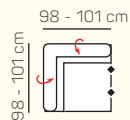

KOMPONENTY

VÝBER KOMPONENTOV S PODRÚČKOU

2 - sed L/P
s podrúčkou
(možnosť USB)

2,5 - sed L/P
s podrúčkou
(možnosť USB)

3 - sed L/P
s podrúčkou
(možnosť USB)

2 - sed
(možnosť USB)

2,5 - sed
(možnosť USB)

3 - sed
(možnosť USB)

VÝBER ROHOVÝCH KOMPONENTOV A TABURETOV

Otoman L/P

Otoman Chair L/P

roh

taburetka 80x80

UKÁŽKY OBLÚBENÝCH ZOSTÁV SEDAČKY MATERA

Otoman L + 3 sed P s USB a stolíkom

2 sed L s USB + Otoman Chair P

PODRÚČKA T2 s úložníkom na poháre, mobil alebo tablet, USB portom

1xUSB A (5V DC/3A) 1xUSB C (5V DC/3A)

PODRÚČKA T3 so stolíkom

ZÁKLADNÉ ROZMERY

Výška sedačky: 81 - 94 cm

Výška sedenia: 42 cm

Hĺbka sedenia: 60 cm