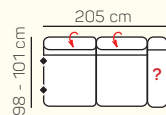

KOMPONENTY

VÝBER KOMPONENTOV S PODRÚČKOU

2 - sed L/P
s podrúčkou
(možnosť USB)

2,5 - sed L/P
s podrúčkou
(možnosť USB)

3 - sed L/P
s podrúčkou
(možnosť USB)

2 - sed
(možnosť USB)

2,5 - sed
(možnosť USB)

3 - sed
(možnosť USB)

VÝBER ROHOVÝCH KOMPONENTOV A TABURETOV

Otoman L/P

Otoman Chair L/P

roh

taburetka 80x80

UKÁŽKY OBLÚBENÝCH ZOSTÁV SEDAČKY MATERA

Otoman L + 3 sed P s USB a stolíkom

2 sed L s USB + Otoman Chair P