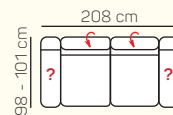

KOMPONENTY

VÝBER KOMPONENTOV S PODRÚČKOU

2 - sed L/P
s podrúčkou
(možnosť USB)

2,5 - sed L/P
s podrúčkou
(možnosť USB)

3 - sed L/P
s podrúčkou
(možnosť USB)

2 - sed
(možnosť USB)

2,5 - sed
(možnosť USB)

3 - sed
(možnosť USB)

VÝBER ROHOVÝCH KOMPONENTOV A TABURETOV

Otoman L/P

Otoman Chair L/P

roh

taburetka 80x80

UKÁŽKY OBLÚBENÝCH ZOSTÁV SEDAČKY MATERA

Otoman L + 3 sed P s USB a stolíkom

2 sed L s USB + Otoman Chair P