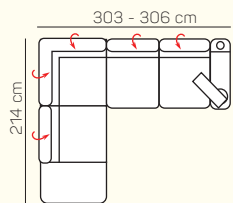

KOMPONENTY

VÝBER KOMPONENTOV S PODRÚČKOU

2 - sed L/P
s podrúčkou
(možnosť USB)

2,5 - sed L/P
s podrúčkou
(možnosť USB)

3 - sed L/P
s podrúčkou
(možnosť USB)

2 - sed
(možnosť USB)

2,5 - sed
(možnosť USB)

3 - sed
(možnosť USB)

VÝBER ROHOVÝCH KOMPONENTOV A TABURETOV

Otoman L/P

Otoman Chair L/P

roh

taburetka 80x80

UKÁŽKY OBLÚBENÝCH ZOSTÁV SEDAČKY MATERA

Otoman L + 3 sed P s USB a stolíkom

2 sed L s USB + Otoman Chair P

PODRÚČKA T2 s úložníkom na poháre, mobil alebo tablet, USB portom

1xUSB A (5V DC/3A) 1xUSB C (5V DC/3A)

PODRÚČKA T3 so stolíkom

ZÁKLADNÉ ROZMERY

Výška sedačky: 81 - 94 cm

Výška sedenia: 42 cm

Hĺbka sedenia: 60 cm