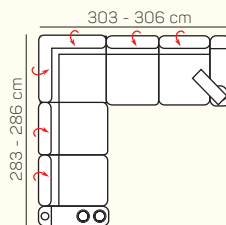

KOMPONENTY

VÝBER KOMPONENTOV S PODRÚČKOU

2 - sed L/P
s podrúčkou
(možnosť USB)

2,5 - sed L/P
s podrúčkou
(možnosť USB)

3 - sed L/P
s podrúčkou
(možnosť USB)

2 - sed
(možnosť USB)

2,5 - sed
(možnosť USB)

3 - sed
(možnosť USB)

VÝBER ROHOVÝCH KOMPONENTOV A TABURETOV

Otoman L/P

Otoman Chair L/P

roh

taburetka 80x80

UKÁŽKY OBLÚBENÝCH ZOSTÁV SEDAČKY MATERA

Otoman L + 3 sed P s USB a stolíkom

2 sed L s USB + Otoman Chair P

PODRÚČKA T2 s úložníkom na poháre, mobil alebo tablet, USB portom

1xUSB A (5V DC/3A) 1xUSB C (5V DC/3A)

PODRÚČKA T3 so stolíkom

ZÁKLADNÉ ROZMERY

Výška sedačky: 81 - 94 cm

Výška sedenia: 42 cm

Hĺbka sedenia: 60 cm