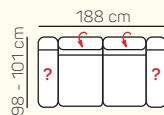

KOMPONENTY

VÝBER KOMPONENTOV S PODRÚČKOU

2 - sed L/P
s podrúčkou
(možnosť USB)

2,5 - sed L/P
s podrúčkou
(možnosť USB)

3 - sed L/P
s podrúčkou
(možnosť USB)

2 - sed
(možnosť USB)

2,5 - sed
(možnosť USB)

3 - sed
(možnosť USB)

VÝBER ROHOVÝCH KOMPONENTOV A TABURETOV

Otoman L/P

Otoman Chair L/P

roh

taburetka 80x80

UKÁŽKY OBLÚBENÝCH ZOSTÁV SEDAČKY MATERA

Otoman L + 3 sed P s USB a stolíkom

2 sed L s USB + Otoman Chair P