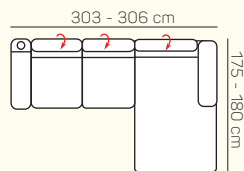

VÝBER ROHOVÝCH KOMPONENTOV A TABURETOV

Otoman L/P

Otoman Chair L/P

roh

taburetka 80x80

UKÁŽKY OBLÚBENÝCH ZOSTÁV SEDAČKY MATERA

Otoman L + 3 sed P s USB a stolíkom

2 sed L s USB + Otoman Chair P

2,5 sed L s úložníkom na poháre a USB + Roh
+ 3 sed P so stolíkom a USB

Otoman Chair L + 2,5 sed P s úložníkom
na poháre a USB

3 sed + 2 sed

3L + OP

3L + Roh + 2,5P

TYPY PODRÚČIEK

PODRÚČKA T1 čisto čalúnená

PODRÚČKA T2 s úložníkom na poháre, mobil alebo tablet, USB portom

1xUSB A (5V DC/3A) 1xUSB C (5V DC/3A)

PODRÚČKA T3 so stolíkom

ZÁKLADNÉ ROZMERY

Výška sedačky: 81 - 94 cm

Výška sedenia: 42 cm

Hĺbka sedenia: 60 cm