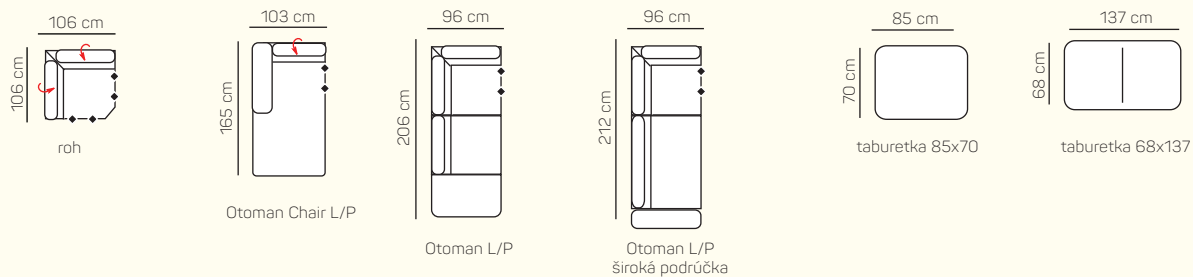

KOMPONENTY

VÝBER KOMPONENTOV S PODRÚČKOU

VÝBER BEZPODRÚČKOVÝCH KOMPONENTOV

VÝBER Z ROHOVÝCH KOMPONENTOV A TABURETOV

UKÁŽKY OBLÚBENÝCH ZOSTÁV SEDAČKY MARBELLA

ZÁKLADNÉ ROZMERY

Výška sedačky: 78 - 81 cm

Výška sedenia: 40 - 43 cm

Hĺbka sedenia: 62 cm

UKÁŽKA NIEKTORÝCH FUNKCIÍ

ROZKLADACIA POSTEĽ

Môžete si zvoliť prídavné lôžko s jednoduchým rozkladacím mechanizmom.

OPIERKA HLAVY

Pre väčší komfort si môžete zvoliť opierku hlavy.

UKÁŽKY OBLÚBENÝCH ZOSTÁV SEDAČKY MARBELLA

Cena závisí od výberu kategórie potahových materiálov (Classic, Elegance, Luxury)

Marbella

		rozmer	nákres	kat. CLASSIC	kat. ELEGANCE	kat. LUXURY
ZOSTAVY S OTOMANOM	Podrúčka široká ľavá + Otoman ľavý Long Chair + 2 sed pravý + podrúčka široká pravá	165 x 263 cm		od 1.502 €	od 1.671 €	od 2.171 €
	Podrúčka široká ľavá + 2 sed ľavý + Otoman pravý	259 x 206 cm		od 1.800 €	od 2.002 €	od 2.602 €
	Podrúčka široká ľavá + 2 sed ľavý rozkladací + Otoman pravý	259 x 206 cm		od 1.824 €	od 2.027 €	od 2.634 €
				od 2.121 €	od 2.359 €	od 3.064 €
ZOSTAVY V TVARE U	Otoman ľavý + 3 sed bez podrúčky + Otoman pravý Long Chair + podrúčka široká ľavá	206 x 356 x 165 cm		od 2.595 €	od 2.885 €	od 3.749 €
	Otoman ľavý + 2 sed bez podrúčky rozklad + Otoman pravý Long Chair + podrúčka široká ľavá	206 x 336 x 165 cm		od 2.809 €	od 3.123 €	od 4.057 €
	Podrúčka široká ľavá + Otoman ľavý + 2 sed bez podrúčky rozklad + Roh + 1,5 sed + podrúčka pravá	212 x 342 x 209 cm		od 3.253 €	od 3.619 €	od 4.700 €
	Podrúčka široká ľavá + Otoman ľavý + 3 sed bez podrúčky + Roh + 1 sed bez podrúčky + začistenie bez podrúčky	212 x 362 x 176 cm		od 2.969 €	od 3.301 €	od 4.290 €
ZOSTAVY 321	3 sed	206 x 96 cm		od 941 €	od 1.048 €	od 1.360 €
	2 sed	186 x 96 cm		od 843 €	od 939 €	od 1.219 €