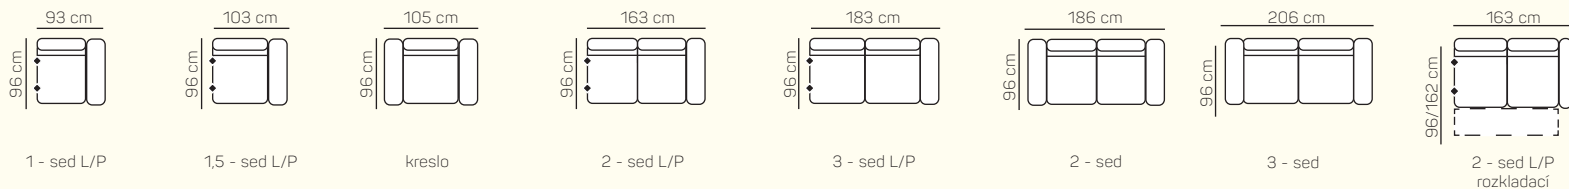

KOMPONENTY

VÝBER KOMPONENTOV S PODRÚČKOU

VÝBER BEZPODRÚČKOVÝCH KOMPONENTOV

VÝBER Z ROHOVÝCH KOMPONENTOV A TABURETOV

UKÁŽKY OBLÚBENÝCH ZOSTÁV SEDAČKY MARBELLA

ZÁKLADNÉ ROZMERY

Výška sedačky: 78 - 81 cm

Výška sedenia: 40 - 43 cm

Hĺbka sedenia: 62 cm

UKÁŽKA NIEKTORÝCH FUNKCIÍ

ROZKLADACIA POSTEĽ

Môžete si zvoliť prídavné lôžko s jednoduchým rozkladacím mechanizmom.

OPIERKA HLAVY

Pre väčší komfort si môžete zvoliť opierku hlavy.

UKÁŽKY OBLÚBENÝCH ZOSTÁV SEDAČKY MARBELLA

Cena závisí od výberu kategórie potahových materiálov (Classic, Elegance, Luxury)

Marbella

		rozmer	nákres	kat. CLASSIC	kat. ELEGANCE	kat. LUXURY
ZOSTAVY S OTOMANOM	Podrúčka široká ľavá + Otoman ľavý Long Chair + 2 sed pravý + podrúčka široká pravá	165 x 263 cm		od 1.502 €	od 1.671 €	od 2.171 €
	Podrúčka široká ľavá + 2 sed ľavý + Otoman pravý	259 x 206 cm		od 1.800 €	od 2.002 €	od 2.602 €
	Podrúčka široká ľavá + 2 sed ľavý rozkladací + Otoman pravý	259 x 206 cm		od 1.824 €	od 2.027 €	od 2.634 €
				od 2.121 €	od 2.359 €	od 3.064 €
ZOSTAVY V TVARE U	Otoman ľavý + 3 sed bez podrúčky + Otoman pravý Long Chair + podrúčka široká ľavá	206 x 356 x 165 cm		od 2.595 €	od 2.885 €	od 3.749 €
	Otoman ľavý + 2 sed bez podrúčky rozklad + Otoman pravý Long Chair + podrúčka široká ľavá	206 x 336 x 165 cm		od 2.809 €	od 3.123 €	od 4.057 €
	Podrúčka široká ľavá + Otoman ľavý + 2 sed bez podrúčky rozklad + Roh + 1,5 sed + podrúčka pravá	212 x 342 x 209 cm		od 3.253 €	od 3.619 €	od 4.700 €
	Podrúčka široká ľavá + Otoman ľavý + 3 sed bez podrúčky + Roh + 1 sed bez podrúčky + začistenie bez podrúčky	212 x 362 x 176 cm		od 2.969 €	od 3.301 €	od 4.290 €
ZOSTAVY 321	3 sed	206 x 96 cm		od 941 €	od 1.048 €	od 1.360 €
	2 sed	186 x 96 cm		od 843 €	od 939 €	od 1.219 €