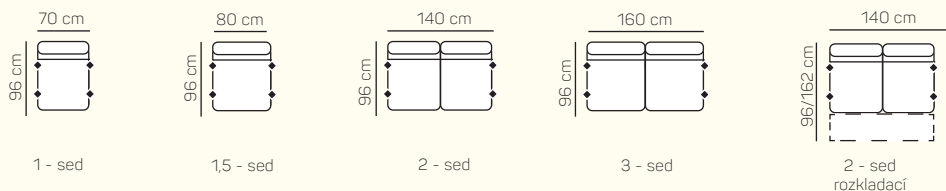

KOMPONENTY

VÝBER KOMPONENTOV S PODRÚČKOU

VÝBER BEZPODRÚČKOVÝCH KOMPONENTOV

VÝBER Z ROHOVÝCH KOMPONENTOV A TABURETOV

UKÁŽKY OBLÚBENÝCH ZOSTÁV SEDAČKY MARBELLA

ZÁKLADNÉ ROZMERY

Výška sedačky: 78 - 81 cm

Výška sedenia: 40 - 43 cm

Hĺbka sedenia: 62 cm

UKÁŽKA NIEKTORÝCH FUNKCIÍ

ROZKLADACIA POSTEĽ

Môžete si zvoliť prídavné lôžko s jednoduchým rozkladacím mechanizmom.

OPIERKA HLAVY

Pre väčší komfort si môžete zvoliť opierku hlavy.

UKÁŽKY OBLÚBENÝCH ZOSTÁV SEDAČKY MARBELLA

C 12/15cm
truffel

C 12/15 cm
bologna

C7 12/15 cm
colonial

C9 12/15 cm
schwarz

C 12/15 cm
biela

KOVOVÉ:

F1 12 cm
hliník
* príplatková

ORIENTAČNÝ CENNÍK OBLUBENÝCH ZOSTÁV BEZ ZĽAVY

Cena závisí od výberu kategórie potahových materiálov (Classic, Elegance, Luxury)

Marbella

		rozmer	nákres	kat. CLASSIC	kat. ELEGANCE	kat. LUXURY
ZOSTAVY S OTOMANOM	Podrúčka široká ľavá + Otoman ľavý Long Chair + 2 sed pravý + podrúčka široká pravá	165 x 263 cm		od 1.502 €	od 1.671 €	od 2.171 €
	Podrúčka široká ľavá + 2 sed ľavý + Otoman pravý	259 x 206 cm		od 1.800 €	od 2.002 €	od 2.602 €
	Podrúčka široká ľavá + 2 sed ľavý rozkladací + Otoman pravý	259 x 206 cm		od 1.824 €	od 2.027 €	od 2.634 €
				od 2.121 €	od 2.359 €	od 3.064 €
ZOSTAVY V TVARE U	Otoman ľavý + 3 sed bez podrúčky + Otoman pravý Long Chair + podrúčka široká ľavá	206 x 356 x 165 cm		od 2.595 €	od 2.885 €	od 3.749 €
	Otoman ľavý + 2 sed bez podrúčky rozklad + Otoman pravý Long Chair + podrúčka široká ľavá	206 x 336 x 165 cm		od 2.809 €	od 3.123 €	od 4.057 €
	Podrúčka široká ľavá + Otoman ľavý + 2 sed bez podrúčky rozklad + Roh + 1,5 sed + podrúčka pravá	212 x 342 x 209 cm		od 3.253 €	od 3.619 €	od 4.700 €
	Podrúčka široká ľavá + Otoman ľavý + 3 sed bez podrúčky + Roh + 1 sed bez podrúčky + začistenie bez podrúčky	212 x 362 x 176 cm		od 2.969 €	od 3.301 €	od 4.290 €
ZOSTAVY 321	3 sed	206 x 96 cm		od 941 €	od 1.048 €	od 1.360 €
	2 sed	186 x 96 cm		od 843 €	od 939 €	od 1.219 €