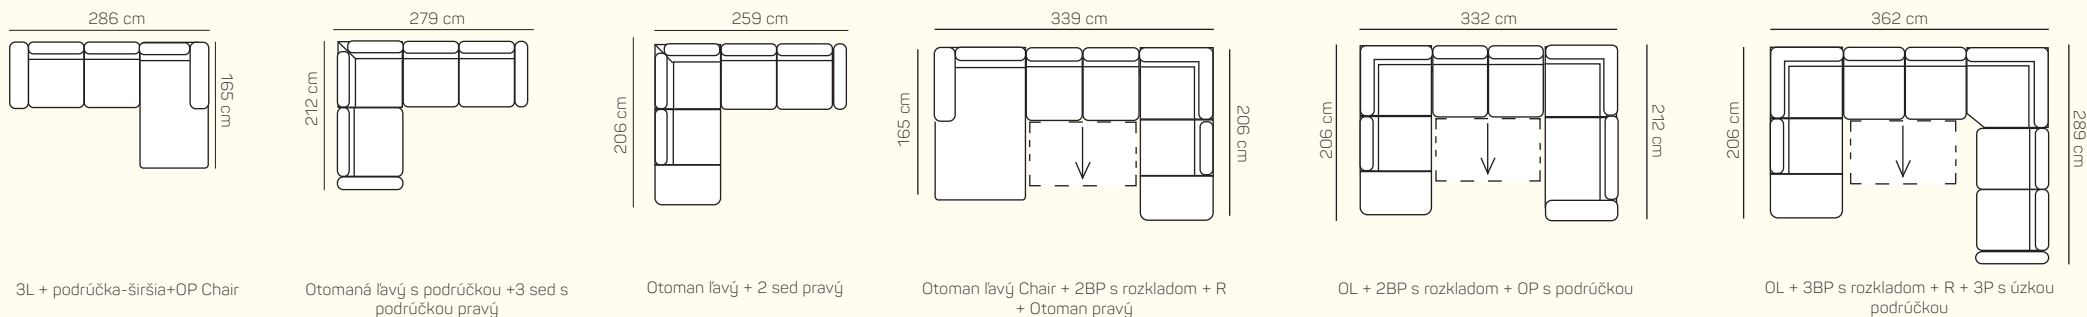

KOMPONENTY

VÝBER KOMPONENTOV S PODRÚČKOU

VÝBER BEZPODRÚČKOVÝCH KOMPONENTOV

VÝBER Z ROHOVÝCH KOMPONENTOV A TABURETOV

UKÁŽKY OBLÚBENÝCH ZOSTÁV SEDAČKY MARBELLA

ZÁKLADNÉ ROZMERY

Výška sedačky: 78 - 81 cm

Výška sedenia: 40 - 43 cm

Hĺbka sedenia: 62 cm

UKÁŽKA NIEKTORÝCH FUNKCIÍ

ROZKLADACIA POSTEĽ

Môžete si zvoliť prídavné lôžko s jednoduchým rozkladacím mechanizmom.

OPIERKA HLAVY

Pre väčší komfort si môžete zvoliť opierku hlavy.

UKÁŽKY OBLÚBENÝCH ZOSTÁV SEDAČKY MARBELLA

Cena závisí od výberu kategórie potahových materiálov (Classic, Elegance, Luxury)

Marbella

		rozmer	nákres	kat. CLASSIC	kat. ELEGANCE	kat. LUXURY
ZOSTAVY S OTOMANOM	Podrúčka široká ľavá + Otoman ľavý Long Chair + 2 sed pravý + podrúčka široká pravá	165 x 263 cm		od 1.502 €	od 1.671 €	od 2.171 €
	Podrúčka široká ľavá + 2 sed ľavý + Otoman pravý	259 x 206 cm		od 1.800 €	od 2.002 €	od 2.602 €
	Podrúčka široká ľavá + 2 sed ľavý rozkladací + Otoman pravý	259 x 206 cm		od 1.824 €	od 2.027 €	od 2.634 €
				od 2.121 €	od 2.359 €	od 3.064 €
ZOSTAVY V TVARE U	Otoman ľavý + 3 sed bez podrúčky + Otoman pravý Long Chair + podrúčka široká ľavá	206 x 356 x 165 cm		od 2.595 €	od 2.885 €	od 3.749 €
	Otoman ľavý + 2 sed bez podrúčky rozklad + Otoman pravý Long Chair + podrúčka široká ľavá	206 x 336 x 165 cm		od 2.809 €	od 3.123 €	od 4.057 €
	Podrúčka široká ľavá + Otoman ľavý + 2 sed bez podrúčky rozklad + Roh + 1,5 sed + podrúčka pravá	212 x 342 x 209 cm		od 3.253 €	od 3.619 €	od 4.700 €
	Podrúčka široká ľavá + Otoman ľavý + 3 sed bez podrúčky + Roh + 1 sed bez podrúčky + začistenie bez podrúčky	212 x 362 x 176 cm		od 2.969 €	od 3.301 €	od 4.290 €
ZOSTAVY 321	3 sed	206 x 96 cm		od 941 €	od 1.048 €	od 1.360 €
	2 sed	186 x 96 cm		od 843 €	od 939 €	od 1.219 €