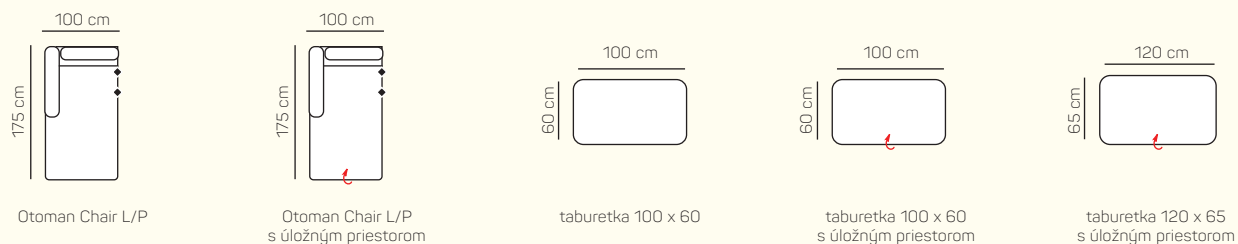

KOMPONENTY

VÝBER KOMPONENTOV S PODRÚČKOU

VÝBER ROHOVÝCH KOMPONENTOV A TABURETOV

UKÁŽKY OBLÚBENÝCH ZOSTÁV SEDAČKY MADRID