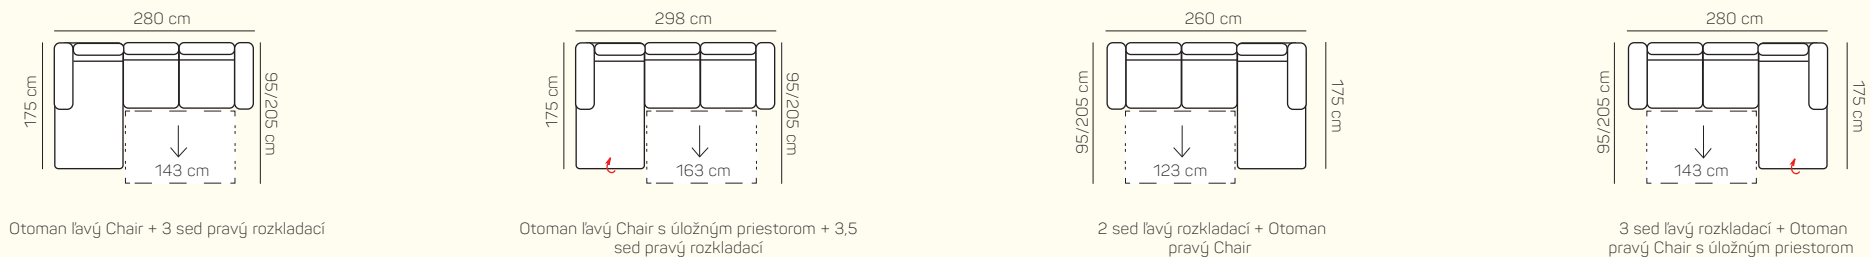

KOMPONENTY

VÝBER KOMPONENTOV S PODRÚČKOU

VÝBER ROHOVÝCH KOMPONENTOV A TABURETOV

UKÁŽKY OBLÚBENÝCH ZOSTÁV SEDAČKY MADRID

kreslo + 2 sed + 3 sed

2 sed ľavý rozkladací + Otoman pravý Chair

3 sed ľavý rozkladací + Otoman pravý Chair s úložným priestorom

ZÁKLADNÉ ROZMERY

Výška sedačky: 81 cm

Výška sedenia: 42 - 54 cm

Hĺbka sedenia: 60 cm

UKÁŽKA NIEKTORÝCH FUNKCIÍ

ROZKLADACIA POSTEĽ

Môžete si zvoliť prídavnélôžko s jednoduchým rozkladacím mechanizmom..

ÚLOŽNÝ PRIESTOR

DREVO KOCKA 7 cm
strieborná

ORIENTAČNÝ CENNÍK OBLUBENÝCH ZOSTÁV BEZ ZĽAVY

Cena závisí od výberu kategórie potahových materiálov (Classic, Elegance, Luxury)

Madrid

		rozmer	nákres	kat. CLASSIC	kat. ELEGANCE	kat. LUXURY
ZOSTAVY S OTOMANOM	Otoman Chair ľavý + 2 sed pravý s rozkladom	175 x 260 cm		od 2.097 €	od 2.331 €	od 3.029€
	Otoman Chair s úložným priestorom + 3 sed pravá s rozkladom	175 x 280 cm		od 2.292 €	od 2.547 €	od 3.311€
ZOSTAVY S ROZKLADOM	2 sed s rozkladom	175 x 205 cm		od 1.559 €	od 1.733 €	od 2.252 €
	3 sed s rozkladom	195 x 205 cm		od 1.573 €	od 1.748 €	od 2.272 €
ZOSTAVY 321	3 sed	195 x 95 cm		od 959 €	od 1.066 €	od 1.385 €
	2 sed	175 x 95 cm		od 833 €	od 926 €	od 1.203 €