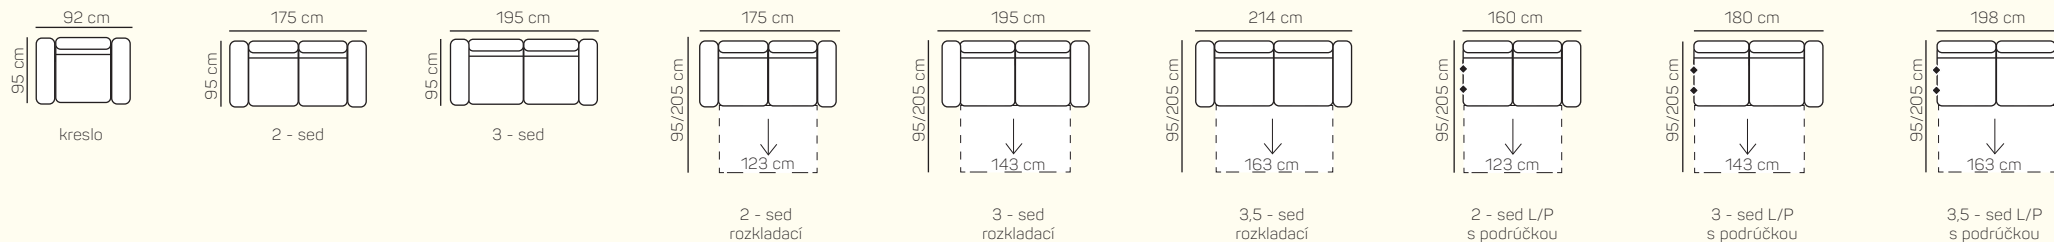

Madrid
Sedacia súprava

PRODUKTOVÝ LIST

Sedacia súprava **Madrid** je navrhnutá tak, aby vás vedela uspokojiť 24 hodín denne. Ponúka maximálnu využiteľnosť. Jednoduchý, čistý dizajn v sebe ukrýva rozkladaciu posteľ a praktické úložné priestory. Za pár sekúnd premeníte svoju pohodlnú sedačku na plnohodnotné lôžko. Ustielanie nikdy nebolo jednoduchšie.

KOMPONENTY

VÝBER KOMPONENTOV S PODRÚČKOU

VÝBER ROHOVÝCH KOMPONENTOV A TABURETOV

UKÁŽKY OBLÚBENÝCH ZOSTÁV SEDAČKY MADRID

kreslo + 2 sed + 3 sed

2 sed ľavý rozkladací + Otoman pravý Chair

3 sed ľavý rozkladací + Otoman pravý Chair s úložným priestorom

ZÁKLADNÉ ROZMERY

Výška sedačky: 81 cm

Výška sedenia: 42 - 54 cm

Hĺbka sedenia: 60 cm

UKÁŽKA NIEKTORÝCH FUNKCIÍ

ROZKLADACIA POSTEĽ

Môžete si zvoliť prídavnélôžko s jednoduchým rozkladacím mechanizmom..

ÚLOŽNÝ PRIESTOR

DREVO KOCKA 7 cm
strieborná

ORIENTAČNÝ CENNÍK OBLUBENÝCH ZOSTÁV BEZ ZĽAVY

Cena závisí od výberu kategórie potahových materiálov (Classic, Elegance, Luxury)

Madrid

		rozmer	nákres	kat. CLASSIC	kat. ELEGANCE	kat. LUXURY
ZOSTAVY S OTOMANOM	Otoman Chair ľavý + 2 sed pravý s rozkladom	175 x 260 cm		od 2.097 €	od 2.331 €	od 3.029€
	Otoman Chair s úložným priestorom + 3 sed pravá s rozkladom	175 x 280 cm		od 2.292 €	od 2.547 €	od 3.311€
ZOSTAVY S ROZKLADOM	2 sed s rozkladom	175 x 205 cm		od 1.559 €	od 1.733 €	od 2.252 €
	3 sed s rozkladom	195 x 205 cm		od 1.573 €	od 1.748 €	od 2.272 €
ZOSTAVY 321	3 sed	195 x 95 cm		od 959 €	od 1.066 €	od 1.385 €
	2 sed	175 x 95 cm		od 833 €	od 926 €	od 1.203 €