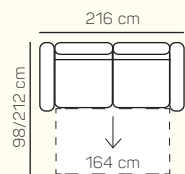

## VÝBER KOMPONENTOV S PODRÚČKOU

2 - sed rozkladací

2,5 - sed rozkladací

3 - sed rozkladací

2 - sed L/P s podrúčkou rozkladací

2,5 - sed L/P s podrúčkou rozkladací

3 - sed L/P s podrúčkou rozkladací

Otoman Chair L/P s úložným priestorom

## ZÁKLADNÉ ROZMERY

Výška sedačky: 81 cm

Výška sedenia: 45 cm

Hĺbka sedenia: 55 cm