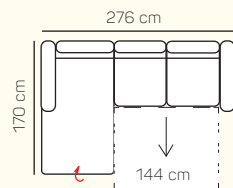

Otoman Chair ľavý + 2,5 sed pravý rozkladací