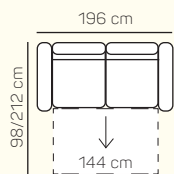

2,5 - sed rozkladací