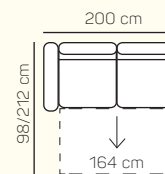

## VÝBER KOMPONENTOV S PODRÚČKOU

2 - sed rozkladací

2,5 - sed rozkladací

3 - sed rozkladací

2 - sed L/P s podrúčkou rozkladací

2,5 - sed L/P s podrúčkou rozkladací

3 - sed L/P s podrúčkou rozkladací

Otoman Chair L/P s úložným priestorom

## ZÁKLADNÉ ROZMERY

Výška sedačky: 81 cm

Výška sedenia: 45 cm

Hĺbka sedenia: 55 cm