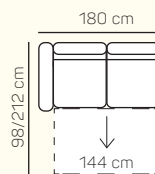

## VÝBER KOMPONENTOV S PODRÚČKOU

2 - sed rozkladací

2,5 - sed rozkladací

3 - sed rozkladací

2 - sed L/P s podrúčkou rozkladací

2,5 - sed L/P s podrúčkou rozkladací

3 - sed L/P s podrúčkou rozkladací

Otoman Chair L/P s úložným priestorom

## ZÁKLADNÉ ROZMERY

Výška sedačky: 81 cm

Výška sedenia: 45 cm

Hĺbka sedenia: 55 cm