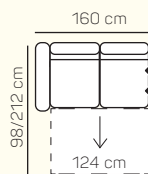

## VÝBER KOMPONENTOV S PODRÚČKOU

2 - sed rozkladací

2,5 - sed rozkladací

3 - sed rozkladací

2 - sed L/P s podrúčkou rozkladací

2,5 - sed L/P s podrúčkou rozkladací

3 - sed L/P s podrúčkou rozkladací

Otoman Chair L/P s úložným priestorom

## ZÁKLADNÉ ROZMERY

Výška sedačky: 81 cm

Výška sedenia: 45 cm

Hĺbka sedenia: 55 cm