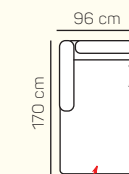

## VÝBER KOMPONENTOV S PODRÚČKOU

2 - sed rozkladací

2,5 - sed rozkladací

3 - sed rozkladací

2 - sed L/P s podrúčkou rozkladací

2,5 - sed L/P s podrúčkou rozkladací

3 - sed L/P s podrúčkou rozkladací

Otoman Chair L/P s úložným priestorom

## UKÁŽKY OBLÚBENÝCH ZOSTÁV SEDAČKY MADRID

Otoman Chair ľavý + 2 sed pravý rozkladací

Otoman Chair ľavý + 2,5 sed pravý rozkladací

Otoman Chair ľavý + 3 sed pravý rozkladací

2 sed + 3 sed

Otoman Chair ľavý + 3 sed pravý rozkladací

## ZÁKLADNÉ ROZMERY

Výška sedačky: 81 cm

Výška sedenia: 45 cm

Hĺbka sedenia: 55 cm