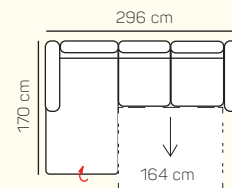

Otoman Chair ľavý + 3 sed pravý rozkladací