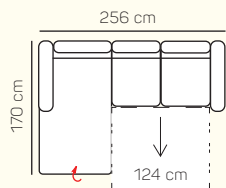

UKÁŽKY OBLÚBENÝCH ZOSTÁV SEDAČKY MADRID

Otoman Chair ľavý + 2 sed pravý rozkladací