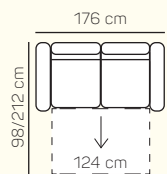

KOMPONENTY

VÝBER KOMPONENTOV S PODRÚČKOU

2 - sed rozkladací