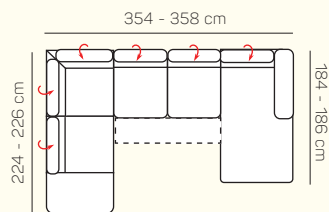

## VÝBER ROHOVÝCH KOMPONENTOV A TABURETOV

Otoman L/P

Otoman Chair L/P

roh

taburetka 80x80

taburetka 60x120

## UKÁŽKY OBLÚBENÝCH ZOSTÁV SEDAČKY LYON

OL Chair + 3P roz.

3L + R + 1P

OL Chair + 3BP + R + 1P

1L + 2BP + OP Chair

OL + 2BP roz. + OP Chair

3L + R + 2P

3L + OP

OL + 3BP + R + 2P

3 sed + 2 sed

3L + OP

OL Chair + 3BP + OP

## ZÁKLADNÉ ROZMERY

Výška sedačky: 73 - 88 cm

Výška sedenia: 42 - 44 cm

Hĺbka sedenia: 61 - 84 cm