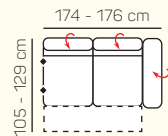

## VÝBER KOMPONENTOV S PODRÚČKOU

1 - sed L/P  
s podrúčkou

2 - sed L/P  
s podrúčkou

3 - sed L/P  
s podrúčkou

2 - sed L/P  
s podrúčkou  
rozklad manuálny

3 - sed L/P  
s podrúčkou  
rozklad manuálny

2 - sed

## ZÁKLADNÉ ROZMERY

Výška sedačky: 73 - 88 cm

Výška sedenia: 42 - 44 cm

Hĺbka sedenia: 61 - 84 cm