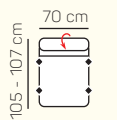

VÝBER BEZPODRÚČKOVÝCH KOMPONENTOV

1 - sed
bez podrúčiek