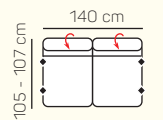

2 - sed
bez podrúčiek