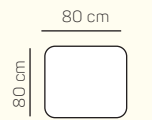

## VÝBER ROHOVÝCH KOMPONENTOV A TABURETOV

Otoman L/P

Otoman Chair L/P

roh

taburetka 80x80

taburetka 60x120

## ZÁKLADNÉ ROZMERY

Výška sedačky: 73 - 88 cm

Výška sedenia: 42 - 44 cm

Hĺbka sedenia: 61 - 84 cm