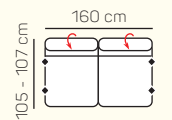

3 - sed
bez podrúčiek