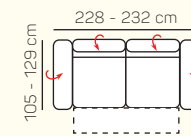

3 - sed
rozklad manuálny