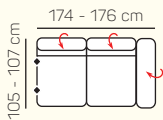

2 - sed L/P
s podrúčkou