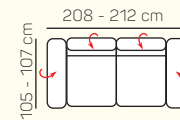

## VÝBER KOMPONENTOV S PODRÚČKOU

1 - sed L/P  
s podrúčkou

2 - sed L/P  
s podrúčkou

3 - sed L/P  
s podrúčkou

2 - sed L/P  
s podrúčkou  
rozklad manuálny

3 - sed L/P  
s podrúčkou  
rozklad manuálny

2 - sed

## ZÁKLADNÉ ROZMERY

Výška sedačky: 73 - 88 cm

Výška sedenia: 42 - 44 cm

Hĺbka sedenia: 61 - 84 cm