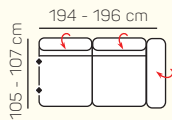

3 - sed L/P
s podrúčkou