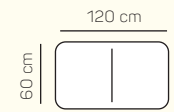

## VÝBER ROHOVÝCH KOMPONENTOV A TABURETOV

Otoman L/P

Otoman Chair L/P

roh

taburetka 80x80

taburetka 60x120

## ZÁKLADNÉ ROZMERY

Výška sedačky: 73 - 88 cm

Výška sedenia: 42 - 44 cm

Hĺbka sedenia: 61 - 84 cm