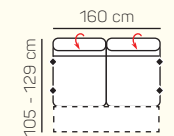

3 - sed
bez podrúčiek
rozklad manuálny