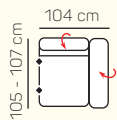

KOMPONENTY

VÝBER KOMPONENTOV S PODRÚČKOU

1 - sed L/P
s podrúčkou