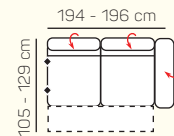

## VÝBER KOMPONENTOV S PODRÚČKOU

1 - sed L/P  
s podrúčkou

2 - sed L/P  
s podrúčkou

3 - sed L/P  
s podrúčkou

2 - sed L/P  
s podrúčkou  
rozklad manuálny

3 - sed L/P  
s podrúčkou  
rozklad manuálny

2 - sed

## ZÁKLADNÉ ROZMERY

Výška sedačky: 73 - 88 cm

Výška sedenia: 42 - 44 cm

Hĺbka sedenia: 61 - 84 cm