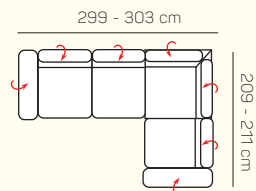

UKÁŽKY OBLÚBENÝCH ZOSTÁV SEDAČKY LYON

OL Chair + 3P roz.

3L + R + 1P

1L + 2BP + OP Chair

OL + 2BP roz. + OP Chair

3L + OP

OL Chair + 3BP + OP