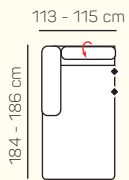

## VÝBER BEZPODRÚČKOVÝCH KOMPONENTOV

1 - sed  
bez podrúčiek

2 - sed  
bez podrúčiek

3 - sed  
bez podrúčiek

2 - sed  
bez podrúčiek  
rozklad manuálny

3 - sed  
bez podrúčiek  
rozklad manuálny

## VÝBER ROHOVÝCH KOMPONENTOV A TABURETOV

Otoman L/P

Otoman Chair L/P

roh

taburetka 80x80

taburetka 60x120

## ZÁKLADNÉ ROZMERY

Výška sedačky: 73 - 88 cm

Výška sedenia: 42 - 44 cm

Hĺbka sedenia: 61 - 84 cm