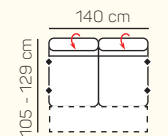

2 - sed
bez podrúčiek
rozklad manuálny