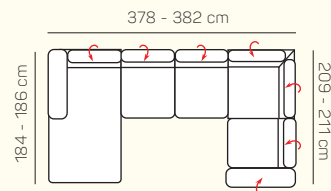

OL Chair + 3BP + R + 1P