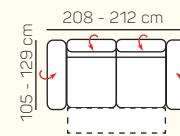

2 - sed
rozklad manuálny