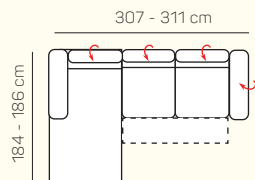

UKÁŽKY OBLÚBENÝCH ZOSTÁV SEDAČKY LYON

OL Chair + 3P roz.