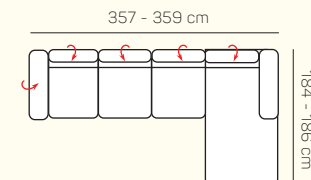

## VÝBER ROHOVÝCH KOMPONENTOV A TABURETOV

Otoman L/P

Otoman Chair L/P

roh

taburetka 80x80

taburetka 60x120

## UKÁŽKY OBLÚBENÝCH ZOSTÁV SEDAČKY LYON

OL Chair + 3P roz.

3L + R + 1P

OL Chair + 3BP + R + 1P

1L + 2BP + OP Chair

OL + 2BP roz. + OP Chair

3L + R + 2P

3L + OP

OL + 3BP + R + 2P

3 sed + 2 sed

3L + OP

OL Chair + 3BP + OP

## ZÁKLADNÉ ROZMERY

Výška sedačky: 73 - 88 cm

Výška sedenia: 42 - 44 cm

Hĺbka sedenia: 61 - 84 cm