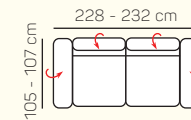

## VÝBER KOMPONENTOV S PODRÚČKOU

1 - sed L/P  
s podrúčkou

2 - sed L/P  
s podrúčkou

3 - sed L/P  
s podrúčkou

2 - sed L/P  
s podrúčkou  
rozklad manuálny

3 - sed L/P  
s podrúčkou  
rozklad manuálny

2 - sed

## ZÁKLADNÉ ROZMERY

Výška sedačky: 73 - 88 cm

Výška sedenia: 42 - 44 cm

Hĺbka sedenia: 61 - 84 cm