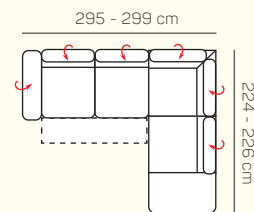

## VÝBER ROHOVÝCH KOMPONENTOV A TABURETOV

Otoman L/P

Otoman Chair L/P

roh

taburetka 80x80

taburetka 60x120

## UKÁŽKY OBLÚBENÝCH ZOSTÁV SEDAČKY LYON

OL Chair + 3P roz.

3L + R + 1P

OL Chair + 3BP + R + 1P

1L + 2BP + OP Chair

OL + 2BP roz. + OP Chair

3L + R + 2P

3L + OP

OL + 3BP + R + 2P

3 sed + 2 sed

3L + OP

OL Chair + 3BP + OP

## ZÁKLADNÉ ROZMERY

Výška sedačky: 73 - 88 cm

Výška sedenia: 42 - 44 cm

Hĺbka sedenia: 61 - 84 cm