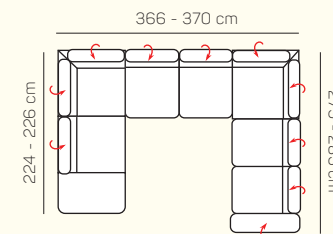

## VÝBER ROHOVÝCH KOMPONENTOV A TABURETOV

Otoman L/P

Otoman Chair L/P

roh

taburetka 80x80

taburetka 60x120

## UKÁŽKY OBLÚBENÝCH ZOSTÁV SEDAČKY LYON

OL Chair + 3P roz.

3L + R + 1P

OL Chair + 3BP + R + 1P

1L + 2BP + OP Chair

OL + 2BP roz. + OP Chair

3L + R + 2P

3L + OP

OL + 3BP + R + 2P

3 sed + 2 sed

3L + OP

OL Chair + 3BP + OP

## ZÁKLADNÉ ROZMERY

Výška sedačky: 73 - 88 cm

Výška sedenia: 42 - 44 cm

Hĺbka sedenia: 61 - 84 cm