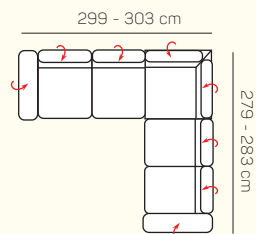

## VÝBER ROHOVÝCH KOMPONENTOV A TABURETOV

Otoman L/P

Otoman Chair L/P

roh

taburetka 80x80

taburetka 60x120

## UKÁŽKY OBLÚBENÝCH ZOSTÁV SEDAČKY LYON

OL Chair + 3P roz.

3L + R + 1P

OL Chair + 3BP + R + 1P

1L + 2BP + OP Chair

OL + 2BP roz. + OP Chair

3L + R + 2P

3L + OP

OL + 3BP + R + 2P

3 sed + 2 sed

3L + OP

OL Chair + 3BP + OP

## ZÁKLADNÉ ROZMERY

Výška sedačky: 73 - 88 cm

Výška sedenia: 42 - 44 cm

Hĺbka sedenia: 61 - 84 cm