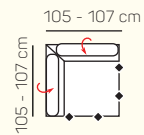

## VÝBER ROHOVÝCH KOMPONENTOV A TABURETOV

Otoman L/P

Otoman Chair L/P

roh

taburetka 80x80

taburetka 60x120

## ZÁKLADNÉ ROZMERY

Výška sedačky: 73 - 88 cm

Výška sedenia: 42 - 44 cm

Hĺbka sedenia: 61 - 84 cm