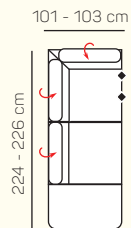

## VÝBER BEZPODRÚČKOVÝCH KOMPONENTOV

1 - sed  
bez podrúčiek

2 - sed  
bez podrúčiek

3 - sed  
bez podrúčiek

2 - sed  
bez podrúčiek  
rozklad manuálny

3 - sed  
bez podrúčiek  
rozklad manuálny

## VÝBER ROHOVÝCH KOMPONENTOV A TABURETOV

Otoman L/P

Otoman Chair L/P

roh

taburetka 80x80

taburetka 60x120

## UKÁŽKY OBLÚBENÝCH ZOSTÁV SEDAČKY LYON

OL Chair + 3P roz.

3L + R + 1P

OL Chair + 3BP + R + 1P

1L + 2BP + OP Chair

OL + 2BP roz. + OP Chair

3L + R + 2P

3L + OP

## ZÁKLADNÉ ROZMERY

Výška sedačky: 73 - 88 cm

Výška sedenia: 42 - 44 cm

Hĺbka sedenia: 61 - 84 cm