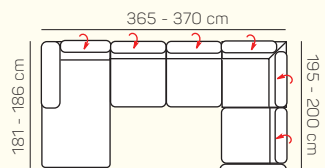

TABURETY

taburetka 80x80

taburetka 60x120

taburet k otomanu L/P

VÝBER KOMPONENTOV S PODRÚČKOU

1 - sed L/P s podrúčkou

1,5 - sed L/P s podrúčkou

2 - sed L/P s podrúčkou

2 - sed rozkladací manuálny/elektrický

3 - sed rozkladací manuálny/elektrický

roh ostrý

roh trapez

UKÁŽKY OBLÚBENÝCH ZOSTÁV SEDAČKY LAMIA

OL Chair + 3P roz. elektrický

3L + R + 1,5P

OL Chair + 3BP + R + 1P

1L + 2BP + OP Chair

1 sed ľavý s tab. + roh + 2BP roz. manuálny + OP Chair

3L + R + 2P

3L elektrický rozklad + OP

ZÁKLADNÉ ROZMERY

Výška sedačky: 79-94 cm

Výška sedenia: 42-44 cm

Hĺbka sedenia: 60 - 82 cm