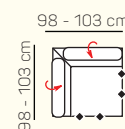

TABURETY

taburetka 80x80

taburetka 60x120

taburet k otomanu L/P

VÝBER KOMPONENTOV S PODRÚČKOU

1 - sed L/P s podrúčkou

1,5 - sed L/P s podrúčkou

2 - sed L/P s podrúčkou

3 - sed L/P s podrúčkou

2 - sed L/P rozkladací manuálny/elektrický

3 - sed L/P rozkladací manuálny/elektrický

1 - sed L/P spojený s tab.

Otoman Chair L/P

Otoman Chair MAXI L/P

2 - sed

3 - sed

2 - sed rozkladací manuálny/elektrický

3 - sed rozkladací manuálny/elektrický

roh ostrý

roh trapez

UKÁŽKY OBLÚBENÝCH ZOSTÁV SEDAČKY LAMIA

OL Chair + 3P roz. elektrický

3L + R + 1,5P

OL Chair + 3BP + R + 1P

1L + 2BP + OP Chair

1 sed ľavý s tab. + roh + 2BP roz. manuálny + OP Chair

3L + R + 2P

3L elektrický rozklad + OP

ZÁKLADNÉ ROZMERY

Výška sedačky: 79-94 cm

Výška sedenia: 42-44 cm

Hĺbka sedenia: 60 - 82 cm