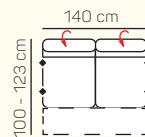

2 - sed bez podrúčiek rozkladací manuálny/elektrický