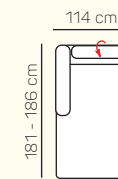

TABURETY

taburetka 80x80

taburetka 60x120

taburet k otomanu L/P

VÝBER KOMPONENTOV S PODRÚČKOU

1 - sed L/P s podrúčkou

1,5 - sed L/P s podrúčkou

2 - sed L/P s podrúčkou

3 - sed L/P s podrúčkou

2 - sed L/P rozkladací manuálny/elektrický

3 - sed L/P rozkladací manuálny/elektrický

1 - sed L/P spojený s tab.

Otoman Chair L/P

Otoman Chair MAXI L/P

2 - sed

3 - sed

2 - sed rozkladací manuálny/elektrický

3 - sed rozkladací manuálny/elektrický

roh ostrý

roh trapez

UKÁŽKY OBLÚBENÝCH ZOSTÁV SEDAČKY LAMIA

OL Chair + 3P roz. elektrický

3L + R + 1,5P

OL Chair + 3BP + R + 1P

1L + 2BP + OP Chair

1 sed ľavý s tab. + roh + 2BP roz. manuálny + OP Chair

3L + R + 2P

3L elektrický rozklad + OP

ZÁKLADNÉ ROZMERY

Výška sedačky: 79-94 cm

Výška sedenia: 42-44 cm

Hĺbka sedenia: 60 - 82 cm