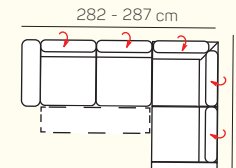

2 - sed rozkladací manuálny/elektrický

3 - sed rozkladací manuálny/elektrický

roh ostrý

roh trapez

UKÁŽKY OBLÚBENÝCH ZOSTÁV SEDAČKY LAMIA

OL Chair + 3P roz. elektrický

3L + R + 1,5P

OL Chair + 3BP + R + 1P

1L + 2BP + OP Chair

1 sed ľavý s tab. + roh + 2BP roz. manuálny + OP Chair

3L + R + 2P

3L elektrický rozklad + OP

ZÁKLADNÉ ROZMERY

Výška sedačky: 79-94 cm

Výška sedenia: 42-44 cm

Hĺbka sedenia: 60 - 82 cm