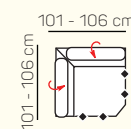

TABURETY

taburetka 80x80

taburetka 60x120

taburet k otomanu L/P

VÝBER KOMPONENTOV S PODRÚČKOU

1 - sed L/P s podrúčkou

1,5 - sed L/P s podrúčkou

2 - sed L/P s podrúčkou

3 - sed L/P s podrúčkou

2 - sed L/P rozkladací manuálny/elektrický

3 - sed L/P rozkladací manuálny/elektrický

1 - sed L/P spojený s tab.

Otoman Chair L/P

Otoman Chair MAXI L/P

2 - sed

3 - sed

2 - sed rozkladací manuálny/elektrický

3 - sed rozkladací manuálny/elektrický

roh ostrý

roh trapez

UKÁŽKY OBLÚBENÝCH ZOSTÁV SEDAČKY LAMIA

OL Chair + 3P roz. elektrický

3L + R + 1,5P

OL Chair + 3BP + R + 1P

1L + 2BP + OP Chair

1 sed ľavý s tab. + roh + 2BP roz. manuálny + OP Chair

3L + R + 2P

3L elektrický rozklad + OP

ZÁKLADNÉ ROZMERY

Výška sedačky: 79-94 cm

Výška sedenia: 42-44 cm

Hĺbka sedenia: 60 - 82 cm