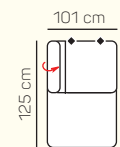

TABURETY

taburetka 80x80

taburetka 60x120

taburet k otomanu L/P

VÝBER KOMPONENTOV S PODRÚČKOU

1 - sed L/P s podrúčkou

1,5 - sed L/P s podrúčkou

2 - sed L/P s podrúčkou

3 - sed L/P s podrúčkou

2 - sed L/P rozkladací manuálny/elektrický

3 - sed L/P rozkladací manuálny/elektrický

1 - sed L/P spojený s tab.

Otoman Chair L/P

Otoman Chair MAXI L/P

2 - sed

3 - sed

1L + 2BP + OP Chair

1 sed ľavý s tab. + roh + 2BP roz. manuálny + OP Chair

3L + R + 2P

3L elektrický rozklad + OP

ZÁKLADNÉ ROZMERY

Výška sedačky: 79-94 cm

Výška sedenia: 42-44 cm

Hĺbka sedenia: 60 - 82 cm

Lamia

		rozmer	nákres	kat. CLASSIC	kat. ELEGANCE	kat. LUXURY	kat. PREMIUM
ZOSTAVY S OTOMANOM	Otoman ľavý Chair + 2 sed pravý	181 x 268 cm		od 2,237 €	od 2.486 €	od 3.207 €	od 3.589 €
	Otoman ľavý Chair + 2 sed pravý rozklad elektrický	181 x 268 cm		od 2.784 €	od 3.093 €	od 3.991 €	od 4.465 €
	3 sed ľavý + Roh + 1 sed pravý	285 x 226 cm		od 2.602 €	od 2.889 €	od 3.727 €	od 4.090 €
	3sed ľavý rozklad manuálny + Roh + 1 sed pravý	285 x 226 cm		od 2.841 €	od 3.153 €	od 4.069 €	od 4.473 €
ZOSTAVY V TVARE U	1 sed ľavý s taburetom + Roh + 2 sed bez podrúčky + Otoman pravý chair	226 x 354 x 181 cm		od 3.562 €	od 3.954 €	od 5.102 €	od 5.709 €
	1 sed ľavý s taburetom + Roh + 2 sed bez podrúčky + Otoman pravý chair	226 x 354 x 181 cm		od 4.099 €	od 4.551 €	od 5.873 €	od 6.600 €
	1 sed ľavý + Roh ostrý + 3 sed bez podrúčky rozťah+ Otoman pravý Chair Max	181 x 375 x 195 cm		od 3.691 €	od 4.100 €	od 5.290 €	od 5.919 €
	1 sed ľavý + Roh ostrý + 3 sed bez podrúčky rozťah el.+ Otoman pravý Chair Max	181 x 375 x 195 cm		od 4.218€	od 4.683 €	od 6.044 €	od 6.761 €
ZOSTAVY 321	3 sed	208 x 101 cm		od 1.295 €	od 1.439 €	od 1.856 €	od 2.076 €
	2 sed	188 x 101 cm		od 1.205 €	od 1.339 €	od 1.728 €	od 1.933 €