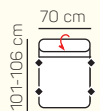

KOMPONENTY

VÝBER KOMPONENTOV BEZ PODRÚČKY

1 - sed bez podrúčiek