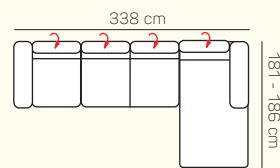

2 - sed rozkladací manuálny/elektrický

3 - sed rozkladací manuálny/elektrický

roh ostrý

roh trapez

UKÁŽKY OBLÚBENÝCH ZOSTÁV SEDAČKY LAMIA

OL Chair + 3P roz. elektrický

3L + R + 1,5P

OL Chair + 3BP + R + 1P

1L + 2BP + OP Chair

1 sed ľavý s tab. + roh + 2BP roz. manuálny + OP Chair

3L + R + 2P

3L elektrický rozklad + OP

ZÁKLADNÉ ROZMERY

Výška sedačky: 79-94 cm

Výška sedenia: 42-44 cm

Hĺbka sedenia: 60 - 82 cm