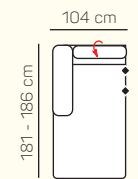

TABURETY

taburetka 80x80

taburetka 60x120

taburet k otomanu L/P

VÝBER KOMPONENTOV S PODRÚČKOU

1 - sed L/P s podrúčkou

1,5 - sed L/P s podrúčkou

2 - sed L/P s podrúčkou

3 - sed L/P s podrúčkou

2 - sed L/P rozkladací manuálny/elektrický

3 - sed L/P rozkladací manuálny/elektrický

1 - sed L/P spojený s tab.

Otoman Chair L/P

Otoman Chair MAXI L/P

2 - sed

3 - sed

2 - sed rozkladací manuálny/elektrický

3 - sed rozkladací manuálny/elektrický

roh ostrý

roh trapez

UKÁŽKY OBLÚBENÝCH ZOSTÁV SEDAČKY LAMIA

OL Chair + 3P roz. elektrický

3L + R + 1,5P

OL Chair + 3BP + R + 1P

1L + 2BP + OP Chair

1 sed ľavý s tab. + roh + 2BP roz. manuálny + OP Chair

3L + R + 2P

3L elektrický rozklad + OP

ZÁKLADNÉ ROZMERY

Výška sedačky: 79-94 cm

Výška sedenia: 42-44 cm

Hĺbka sedenia: 60 - 82 cm