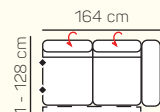

TABURETY

taburetka 80x80

taburetka 60x120

taburet k otomanu L/P

VÝBER KOMPONENTOV S PODRÚČKOU

1 - sed L/P s podrúčkou

1,5 - sed L/P s podrúčkou

2 - sed L/P s podrúčkou

3 - sed L/P s podrúčkou

2 - sed L/P rozkladací manuálny/elektrický

3 - sed L/P rozkladací manuálny/elektrický

1 - sed L/P spojený s tab.

Otoman Chair L/P

Otoman Chair MAXI L/P

2 - sed

3 - sed

1L + 2BP + OP Chair

1 sed ľavý s tab. + roh + 2BP roz. manuálny + OP Chair

3L + R + 2P

3L elektrický rozklad + OP

ZÁKLADNÉ ROZMERY

Výška sedačky: 79-94 cm

Výška sedenia: 42-44 cm

Hĺbka sedenia: 60 - 82 cm