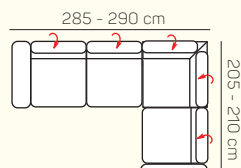

TABURETY

taburetka 80x80

taburetka 60x120

taburet k otomanu L/P

VÝBER KOMPONENTOV S PODRÚČKOU

1 - sed L/P s podrúčkou

1,5 - sed L/P s podrúčkou

2 - sed L/P s podrúčkou

2 - sed rozkladací manuálny/elektrický

3 - sed rozkladací manuálny/elektrický

roh ostrý

roh trapez

UKÁŽKY OBLÚBENÝCH ZOSTÁV SEDAČKY LAMIA

OL Chair + 3P roz. elektrický

3L + R + 1,5P

OL Chair + 3BP + R + 1P

1L + 2BP + OP Chair

1 sed ľavý s tab. + roh + 2BP roz. manuálny + OP Chair

3L + R + 2P

3L elektrický rozklad + OP

ZÁKLADNÉ ROZMERY

Výška sedačky: 79-94 cm

Výška sedenia: 42-44 cm

Hĺbka sedenia: 60 - 82 cm