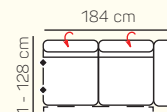

TABURETY

taburetka 80x80

taburetka 60x120

taburet k otomanu L/P

VÝBER KOMPONENTOV S PODRÚČKOU

1 - sed L/P s podrúčkou

1,5 - sed L/P s podrúčkou

2 - sed L/P s podrúčkou

3 - sed L/P s podrúčkou

2 - sed L/P rozkladací manuálny/elektrický

3 - sed L/P rozkladací manuálny/elektrický

1 - sed L/P spojený s tab.

Otoman Chair L/P

Otoman Chair MAXI L/P

2 - sed

3 - sed

1L + 2BP + OP Chair

1 sed ľavý s tab. + roh + 2BP roz. manuálny + OP Chair

3L + R + 2P

3L elektrický rozklad + OP

ZÁKLADNÉ ROZMERY

Výška sedačky: 79-94 cm

Výška sedenia: 42-44 cm

Hĺbka sedenia: 60 - 82 cm