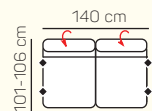

KOMPONENTY

VÝBER KOMPONENTOV BEZ PODRÚČKY

1 - sed bez podrúčiek

1,5 - sed bez podrúčiek

2 - sed bez podrúčiek

3 - sed bez podrúčiek

2 - sed bez podrúčiek rozkladací manuálny/elektrický

3 - sed bez podrúčiek rozkladací manuálny/elektrický

TABURETY

taburetka 80x80

taburetka 60x120

taburet k otomanu L/P

VÝBER KOMPONENTOV S PODRÚČKOU

1 - sed L/P s podrúčkou

1,5 - sed L/P s podrúčkou

2 - sed L/P s podrúčkou

1L + 2BP + OP Chair

1 sed ľavý s tab. + roh + 2BP roz. manuálny + OP Chair

3L + R + 2P

3L elektrický rozklad + OP

ZÁKLADNÉ ROZMERY

Výška sedačky: 79-94 cm

Výška sedenia: 42-44 cm

Hĺbka sedenia: 60 - 82 cm