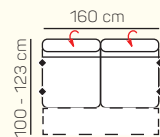

3 - sed bez podrúčiek rozkladací manuálny/elektrický