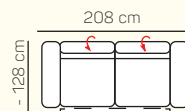

TABURETY

taburetka 80x80

taburetka 60x120

taburet k otomanu L/P

VÝBER KOMPONENTOV S PODRÚČKOU

1 - sed L/P s podrúčkou

1,5 - sed L/P s podrúčkou

2 - sed L/P s podrúčkou

3 - sed L/P s podrúčkou

2 - sed L/P rozkladací manuálny/elektrický

3 - sed L/P rozkladací manuálny/elektrický

1 - sed L/P spojený s tab.

Otoman Chair L/P

Otoman Chair MAXI L/P

2 - sed

3 - sed

2 - sed rozkladací manuálny/elektrický

3 - sed rozkladací manuálny/elektrický

roh ostrý

roh trapez

UKÁŽKY OBLÚBENÝCH ZOSTÁV SEDAČKY LAMIA

OL Chair + 3P roz. elektrický

3L + R + 1,5P

OL Chair + 3BP + R + 1P

1L + 2BP + OP Chair

1 sed ľavý s tab. + roh + 2BP roz. manuálny + OP Chair

3L + R + 2P

3L elektrický rozklad + OP

ZÁKLADNÉ ROZMERY

Výška sedačky: 79-94 cm

Výška sedenia: 42-44 cm

Hĺbka sedenia: 60 - 82 cm