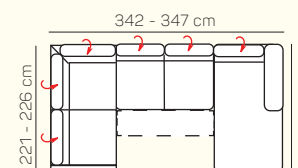

2 - sed rozkladací manuálny/elektrický

3 - sed rozkladací manuálny/elektrický

roh ostrý

roh trapez

UKÁŽKY OBLÚBENÝCH ZOSTÁV SEDAČKY LAMIA

OL Chair + 3P roz. elektrický

3L + R + 1,5P

OL Chair + 3BP + R + 1P

1L + 2BP + OP Chair

1 sed ľavý s tab. + roh + 2BP roz. manuálny + OP Chair

3L + R + 2P

3L elektrický rozklad + OP

ZÁKLADNÉ ROZMERY

Výška sedačky: 79-94 cm

Výška sedenia: 42-44 cm

Hĺbka sedenia: 60 - 82 cm