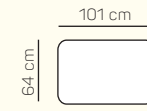

TABURETY

taburetka 80x80

taburetka 60x120

taburet k otomanu L/P

VÝBER KOMPONENTOV S PODRÚČKOU

1 - sed L/P s podrúčkou

1,5 - sed L/P s podrúčkou

2 - sed L/P s podrúčkou

1L + 2BP + OP Chair

1 sed ľavý s tab. + roh + 2BP roz. manuálny + OP Chair

3L + R + 2P

3L elektrický rozklad + OP

ZÁKLADNÉ ROZMERY

Výška sedačky: 79-94 cm

Výška sedenia: 42-44 cm

Hĺbka sedenia: 60 - 82 cm