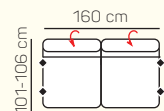

KOMPONENTY

VÝBER KOMPONENTOV BEZ PODRÚČKY

1 - sed bez podrúčiek

1,5 - sed bez podrúčiek

2 - sed bez podrúčiek

3 - sed bez podrúčiek

2 - sed bez podrúčiek rozkladací manuálny/elektrický

3 - sed bez podrúčiek rozkladací manuálny/elektrický

TABURETY

taburetka 80x80

taburetka 60x120

taburet k otomanu L/P

VÝBER KOMPONENTOV S PODRÚČKOU

1 - sed L/P s podrúčkou

1,5 - sed L/P s podrúčkou

2 - sed L/P s podrúčkou

1L + 2BP + OP Chair

1 sed ľavý s tab. + roh + 2BP roz. manuálny + OP Chair

3L + R + 2P

3L elektrický rozklad + OP

ZÁKLADNÉ ROZMERY

Výška sedačky: 79-94 cm

Výška sedenia: 42-44 cm

Hĺbka sedenia: 60 - 82 cm