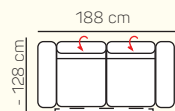

TABURETY

taburetka 80x80

taburetka 60x120

taburet k otomanu L/P

VÝBER KOMPONENTOV S PODRÚČKOU

1 - sed L/P s podrúčkou

1,5 - sed L/P s podrúčkou

2 - sed L/P s podrúčkou

3 - sed L/P s podrúčkou

2 - sed L/P rozkladací manuálny/elektrický

3 - sed L/P rozkladací manuálny/elektrický

1 - sed L/P spojený s tab.

Otoman Chair L/P

Otoman Chair MAXI L/P

2 - sed

3 - sed

1L + 2BP + OP Chair

1 sed ľavý s tab. + roh + 2BP roz. manuálny + OP Chair

3L + R + 2P

3L elektrický rozklad + OP

ZÁKLADNÉ ROZMERY

Výška sedačky: 79-94 cm

Výška sedenia: 42-44 cm

Hĺbka sedenia: 60 - 82 cm