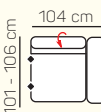

TABURETY

taburetka 80x80

taburetka 60x120

taburet k otomanu L/P

VÝBER KOMPONENTOV S PODRÚČKOU

1 - sed L/P s podrúčkou

1,5 - sed L/P s podrúčkou

2 - sed L/P s podrúčkou

3 - sed L/P s podrúčkou

2 - sed L/P rozkladací manuálny/elektrický

3 - sed L/P rozkladací manuálny/elektrický

1 - sed L/P spojený s tab.

Otoman Chair L/P

Otoman Chair MAXI L/P

2 - sed

3 - sed

1L + 2BP + OP Chair

1 sed ľavý s tab. + roh + 2BP roz. manuálny + OP Chair

3L + R + 2P

3L elektrický rozklad + OP

ZÁKLADNÉ ROZMERY

Výška sedačky: 79-94 cm

Výška sedenia: 42-44 cm

Hĺbka sedenia: 60 - 82 cm