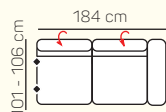

TABURETY

taburetka 80x80

taburetka 60x120

taburet k otomanu L/P

VÝBER KOMPONENTOV S PODRÚČKOU

1 - sed L/P s podrúčkou

1,5 - sed L/P s podrúčkou

2 - sed L/P s podrúčkou

3 - sed L/P s podrúčkou

2 - sed L/P rozkladací manuálny/elektrický

3 - sed L/P rozkladací manuálny/elektrický

1 - sed L/P spojený s tab.

Otoman Chair L/P

Otoman Chair MAXI L/P

2 - sed

3 - sed

1L + 2BP + OP Chair

1 sed ľavý s tab. + roh + 2BP roz. manuálny + OP Chair

3L + R + 2P

3L elektrický rozklad + OP

ZÁKLADNÉ ROZMERY

Výška sedačky: 79-94 cm

Výška sedenia: 42-44 cm

Hĺbka sedenia: 60 - 82 cm