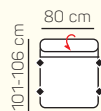

1,5 - sed bez podrúčiek