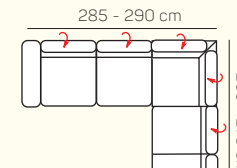

2 - sed rozkladací manuálny/elektrický

3 - sed rozkladací manuálny/elektrický

roh ostrý

roh trapez

UKÁŽKY OBLÚBENÝCH ZOSTÁV SEDAČKY LAMIA

OL Chair + 3P roz. elektrický

3L + R + 1,5P

OL Chair + 3BP + R + 1P

1L + 2BP + OP Chair

1 sed ľavý s tab. + roh + 2BP roz. manuálny + OP Chair

3L + R + 2P

3L elektrický rozklad + OP

ZÁKLADNÉ ROZMERY

Výška sedačky: 79-94 cm

Výška sedenia: 42-44 cm

Hĺbka sedenia: 60 - 82 cm