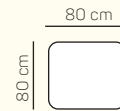

TABURETY

taburetka 80x80

taburetka 60x120

taburet k otomanu L/P

VÝBER KOMPONENTOV S PODRÚČKOU

1 - sed L/P s podrúčkou

1,5 - sed L/P s podrúčkou

2 - sed L/P s podrúčkou

1L + 2BP + OP Chair

1 sed ľavý s tab. + roh + 2BP roz. manuálny + OP Chair

3L + R + 2P

3L elektrický rozklad + OP

ZÁKLADNÉ ROZMERY

Výška sedačky: 79-94 cm

Výška sedenia: 42-44 cm

Hĺbka sedenia: 60 - 82 cm