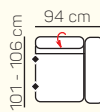

TABURETY

taburetka 80x80

taburetka 60x120

taburet k otomanu L/P

VÝBER KOMPONENTOV S PODRÚČKOU

1 - sed L/P s podrúčkou

1,5 - sed L/P s podrúčkou

2 - sed L/P s podrúčkou

3 - sed L/P s podrúčkou

2 - sed L/P rozkladací manuálny/elektrický

3 - sed L/P rozkladací manuálny/elektrický

1 - sed L/P spojený s tab.

Otoman Chair L/P

Otoman Chair MAXI L/P

2 - sed

3 - sed

1L + 2BP + OP Chair

1 sed ľavý s tab. + roh + 2BP roz. manuálny + OP Chair

3L + R + 2P

3L elektrický rozklad + OP

ZÁKLADNÉ ROZMERY

Výška sedačky: 79-94 cm

Výška sedenia: 42-44 cm

Hĺbka sedenia: 60 - 82 cm