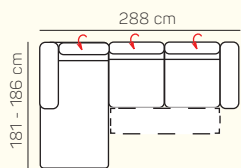

TABURETY

taburetka 80x80

taburetka 60x120

taburet k otomanu L/P

VÝBER KOMPONENTOV S PODRÚČKOU

1 - sed L/P s podrúčkou

1,5 - sed L/P s podrúčkou

2 - sed L/P s podrúčkou

2 - sed rozkladací manuálny/elektrický

3 - sed rozkladací manuálny/elektrický

roh ostrý

roh trapez

UKÁŽKY OBLÚBENÝCH ZOSTÁV SEDAČKY LAMIA

OL Chair + 3P roz. elektrický

3L + R + 1,5P

OL Chair + 3BP + R + 1P

1L + 2BP + OP Chair

1 sed ľavý s tab. + roh + 2BP roz. manuálny + OP Chair

3L + R + 2P

3L elektrický rozklad + OP

ZÁKLADNÉ ROZMERY

Výška sedačky: 79-94 cm

Výška sedenia: 42-44 cm

Hĺbka sedenia: 60 - 82 cm

Lamia

		rozmer	nákres	kat. CLASSIC	kat. ELEGANCE	kat. LUXURY	kat. PREMIUM
ZOSTAVY S OTOMANOM	Otoman ľavý Chair + 2 sed pravý	181 x 268 cm		od 2,237 €	od 2.486 €	od 3.207 €	od 3.589 €
	Otoman ľavý Chair + 2 sed pravý rozklad elektrický	181 x 268 cm		od 2.784 €	od 3.093 €	od 3.991 €	od 4.465 €
	3 sed ľavý + Roh + 1 sed pravý	285 x 226 cm		od 2.602 €	od 2.889 €	od 3.727 €	od 4.090 €
	3sed ľavý rozklad manuálny + Roh + 1 sed pravý	285 x 226 cm		od 2.841 €	od 3.153 €	od 4.069 €	od 4.473 €
ZOSTAVY V TVARE U	1 sed ľavý s taburetom + Roh + 2 sed bez podrúčky + Otoman pravý chair	226 x 354 x 181 cm		od 3.562 €	od 3.954 €	od 5.102 €	od 5.709 €
	1 sed ľavý s taburetom + Roh + 2 sed bez podrúčky + Otoman pravý chair	226 x 354 x 181 cm		od 4.099 €	od 4.551 €	od 5.873 €	od 6.600 €
	1 sed ľavý + Roh ostrý + 3 sed bez podrúčky rozťah+ Otoman pravý Chair Max	181 x 375 x 195 cm		od 3.691 €	od 4.100 €	od 5.290 €	od 5.919 €
	1 sed ľavý + Roh ostrý + 3 sed bez podrúčky rozťah el.+ Otoman pravý Chair Max	181 x 375 x 195 cm		od 4.218€	od 4.683 €	od 6.044 €	od 6.761 €
ZOSTAVY 321	3 sed	208 x 101 cm		od 1.295 €	od 1.439 €	od 1.856 €	od 2.076 €
	2 sed	188 x 101 cm		od 1.205 €	od 1.339 €	od 1.728 €	od 1.933 €