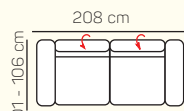

TABURETY

taburetka 80x80

taburetka 60x120

taburet k otomanu L/P

VÝBER KOMPONENTOV S PODRÚČKOU

1 - sed L/P s podrúčkou

1,5 - sed L/P s podrúčkou

2 - sed L/P s podrúčkou

3 - sed L/P s podrúčkou

2 - sed L/P rozkladací manuálny/elektrický

3 - sed L/P rozkladací manuálny/elektrický

1 - sed L/P spojený s tab.

Otoman Chair L/P

Otoman Chair MAXI L/P

2 - sed

3 - sed

1L + 2BP + OP Chair

1 sed ľavý s tab. + roh + 2BP roz. manuálny + OP Chair

3L + R + 2P

3L elektrický rozklad + OP

ZÁKLADNÉ ROZMERY

Výška sedačky: 79-94 cm

Výška sedenia: 42-44 cm

Hĺbka sedenia: 60 - 82 cm