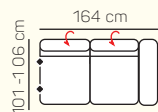

TABURETY

taburetka 80x80

taburetka 60x120

taburet k otomanu L/P

VÝBER KOMPONENTOV S PODRÚČKOU

1 - sed L/P s podrúčkou

1,5 - sed L/P s podrúčkou

2 - sed L/P s podrúčkou

3 - sed L/P s podrúčkou

2 - sed L/P rozkladací manuálny/elektrický

3 - sed L/P rozkladací manuálny/elektrický

1 - sed L/P spojený s tab.

Otoman Chair L/P

Otoman Chair MAXI L/P

2 - sed

3 - sed

1L + 2BP + OP Chair

1 sed ľavý s tab. + roh + 2BP roz. manuálny + OP Chair

3L + R + 2P

3L elektrický rozklad + OP

ZÁKLADNÉ ROZMERY

Výška sedačky: 79-94 cm

Výška sedenia: 42-44 cm

Hĺbka sedenia: 60 - 82 cm