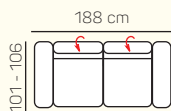

TABURETY

taburetka 80x80

taburetka 60x120

taburet k otomanu L/P

VÝBER KOMPONENTOV S PODRÚČKOU

1 - sed L/P s podrúčkou

1,5 - sed L/P s podrúčkou

2 - sed L/P s podrúčkou

3 - sed L/P s podrúčkou

2 - sed L/P rozkladací manuálny/elektrický

3 - sed L/P rozkladací manuálny/elektrický

1 - sed L/P spojený s tab.

Otoman Chair L/P

Otoman Chair MAXI L/P

2 - sed

3 - sed

2 - sed rozkladací manuálny/elektrický

3 - sed rozkladací manuálny/elektrický

roh ostrý

roh trapez

UKÁŽKY OBLÚBENÝCH ZOSTÁV SEDAČKY LAMIA

OL Chair + 3P roz. elektrický

3L + R + 1,5P

OL Chair + 3BP + R + 1P

1L + 2BP + OP Chair

1 sed ľavý s tab. + roh + 2BP roz. manuálny + OP Chair

3L + R + 2P

3L elektrický rozklad + OP

ZÁKLADNÉ ROZMERY

Výška sedačky: 79-94 cm

Výška sedenia: 42-44 cm

Hĺbka sedenia: 60 - 82 cm