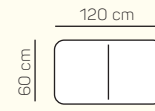

TABURETY

taburetka 80x80

taburetka 60x120

taburet k otomanu L/P

VÝBER KOMPONENTOV S PODRÚČKOU

1 - sed L/P s podrúčkou

1,5 - sed L/P s podrúčkou

2 - sed L/P s podrúčkou

1L + 2BP + OP Chair

1 sed ľavý s tab. + roh + 2BP roz. manuálny + OP Chair

3L + R + 2P

3L elektrický rozklad + OP

ZÁKLADNÉ ROZMERY

Výška sedačky: 79-94 cm

Výška sedenia: 42-44 cm

Hĺbka sedenia: 60 - 82 cm