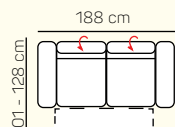

TABURETY

taburetka 80x80

taburetka 60x120

taburet k otomanu
L/P

VÝBER KOMPONENTOV S PODRÚČKOU

1 - sed L/P
s podrúčkou

1,5 - sed L/P
s podrúčkou

2 - sed L/P
s podrúčkou

3 - sed L/P
s podrúčkou

2 - sed L/P
rozkladací
manuálny/elektrický

3 - sed L/P
rozkladací
manuálny/elektrický

1 - sed L/P
spojený s tab.

Otoman Chair L/P

Otoman Chair MAXI
L/P

2 - sed

3 - sed

1L + 2BP + OP Chair

1 sed ľavý s tab. + roh + 2BP roz.
manuálny + OP Chair

3L + R + 2P

3L elektrický rozklad + OP

ZÁKLADNÉ ROZMERY

Výška sedačky: 79-94 cm

Výška sedenia: 42-44 cm

Hĺbka sedenia: 60 - 82 cm