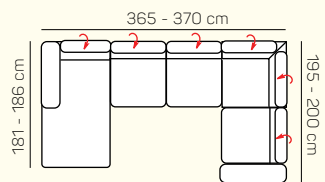

TABURETY

taburetka 80x80

taburetka 60x120

taburet k otomanu
L/P

VÝBER KOMPONENTOV S PODRÚČKOU

1 - sed L/P
s podrúčkou

1,5 - sed L/P
s podrúčkou

2 - sed L/P
s podrúčkou

2 - sed
rozkladací
manuálny/elektrický

3 - sed
rozkladací
manuálny/elektrický

roh
ostrý

roh
trapez

UKÁŽKY OBLÚBENÝCH ZOSTÁV SEDAČKY LAMIA

OL Chair + 3P roz. elektrický

3L + R + 1,5P

OL Chair + 3BP + R + 1P

1L + 2BP + OP Chair

1 sed ľavý s tab. + roh + 2BP roz.
manuálny + OP Chair

3L + R + 2P

3L elektrický rozklad + OP

ZÁKLADNÉ ROZMERY

Výška sedačky: 79-94 cm

Výška sedenia: 42-44 cm

Hĺbka sedenia: 60 - 82 cm

Lamia

		rozmer	nákres	kat. CLASSIC	kat. ELEGANCE	kat. LUXURY
ZOSTAVY S OTOMANOM	Otoman ľavý Chair + 2 sed pravý	181 x 268 cm		od 2.327 €	od 2.585 €	od 3.335 €
	Otoman ľavý Chair + 2 sed pravý rozklad elektrický	181 x 268 cm		od 2.895 €	od 3.217 €	od 4.151 €
	3 sed ľavý + Roh + 1 sed prav	285 x 226 cm		od 2.706 €	od 3.005 €	od 3.876 €
	3sed ľavý rozklad manuálny + Roh + 1 sed pravý	285 x 226 cm		od 2.955 €	od 3.279 €	od 4.232 €
ZOSTAVY V TVARE U	1 sed ľavý s taburetom + Roh + 2 sed bez podrúčky + Otoman pravý chair	226 x 354 x 181 cm		od 3.704 €	od 4.112 €	od 5.306 €
	1 sed ľavý s taburetom + Roh + 2 sed bez podrúčky + Otoman pravý chair	226 x 354 x 181 cm		od 4.263 €	od 4.733 €	od 6.108 €
	1 sed ľavý + Roh ostrý + 3 sed bez podrúčky rozťah+ Otoman pravý Chair Max	181 x 375 x 195 cm		od 3.839 €	od 4.264 €	od 5.502 €
	1 sed ľavý + Roh ostrý + 3 sed bez podrúčky rozťah el.+ Otoman pravý Chair Max	181 x 375 x 195 cm		od 4.387 €	od 4.870 €	od 6.286 €
ZOSTAVY 321	3 sed	208 x 101 cm		od 1.347 €	od 1.497 €	od 1.930 €
	2 sed	188 x 101 cm		od 1.253 €	od 1.393 €	od 1.797 €