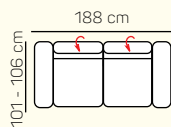

TABURETY

taburetka 80x80

taburetka 60x120

taburet k otomanu
L/P

VÝBER KOMPONENTOV S PODRÚČKOU

1 - sed L/P
s podrúčkou

1,5 - sed L/P
s podrúčkou

2 - sed L/P
s podrúčkou

3 - sed L/P
s podrúčkou

2 - sed L/P
rozkladací
manuálny/elektrický

3 - sed L/P
rozkladací
manuálny/elektrický

1 - sed L/P
spojený s tab.

Otoman Chair L/P

Otoman Chair MAXI
L/P

2 - sed

3 - sed

1L + 2BP + OP Chair

1 sed ľavý s tab. + roh + 2BP roz.
manuálny + OP Chair

3L + R + 2P

3L elektrický rozklad + OP

ZÁKLADNÉ ROZMERY

Výška sedačky: 79-94 cm

Výška sedenia: 42-44 cm

Hĺbka sedenia: 60 - 82 cm