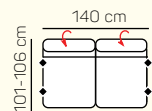

KOMPONENTY

VÝBER KOMPONENTOV BEZ PODRÚČKY

1 - sed
bez podrúčiek

1,5 - sed
bez podrúčiek

2 - sed
bez podrúčiek

3 - sed
bez podrúčiek

2 - sed
bez podrúčiek
rozkladací
manuálny/elektrický

3 - sed
bez podrúčiek
rozkladací
manuálny/ elektrický

TABURETY

taburetka 80x80

taburetka 60x120

taburet k otomanu
L/P

VÝBER KOMPONENTOV S PODRÚČKOU

1 - sed L/P
s podrúčkou

1,5 - sed L/P
s podrúčkou

2 - sed L/P
s podrúčkou

1L + 2BP + OP Chair

1 sed ľavý s tab. + roh + 2BP roz.
manuálny + OP Chair

3L + R + 2P

3L elektrický rozklad + OP

ZÁKLADNÉ ROZMERY

Výška sedačky: 79-94 cm

Výška sedenia: 42-44 cm

Hĺbka sedenia: 60 - 82 cm