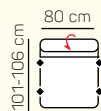

1,5 - sed
bez podrúčiek