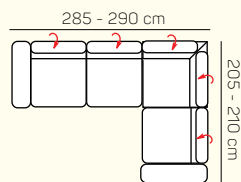

TABURETY

taburetka 80x80

taburetka 60x120

taburet k otomanu
L/P

VÝBER KOMPONENTOV S PODRÚČKOU

1 - sed L/P
s podrúčkou

1,5 - sed L/P
s podrúčkou

2 - sed L/P
s podrúčkou

2 - sed
rozkladací
manuálny/elektrický

3 - sed
rozkladací
manuálny/elektrický

roh
ostrý

roh
trapez

UKÁŽKY OBLÚBENÝCH ZOSTÁV SEDAČKY LAMIA

OL Chair + 3P roz. elektrický

3L + R + 1,5P

OL Chair + 3BP + R + 1P

1L + 2BP + OP Chair

1 sed ľavý s tab. + roh + 2BP roz.
manuálny + OP Chair

3L + R + 2P

3L elektrický rozklad + OP

ZÁKLADNÉ ROZMERY

Výška sedačky: 79-94 cm

Výška sedenia: 42-44 cm

Hĺbka sedenia: 60 - 82 cm