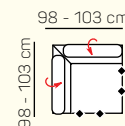

TABURETY

taburetka 80x80

taburetka 60x120

taburet k otomanu
L/P

VÝBER KOMPONENTOV S PODRÚČKOU

1 - sed L/P
s podrúčkou

1,5 - sed L/P
s podrúčkou

2 - sed L/P
s podrúčkou

3 - sed L/P
s podrúčkou

2 - sed L/P
rozkladací
manuálny/elektrický

3 - sed L/P
rozkladací
manuálny/elektrický

1 - sed L/P
spojený s tab.

Otoman Chair L/P

Otoman Chair MAXI
L/P

2 - sed

3 - sed

2 - sed
rozkladací
manuálny/elektrický

3 - sed
rozkladací
manuálny/elektrický

roh
ostrý

roh
trapez

UKÁŽKY OBLÚBENÝCH ZOSTÁV SEDAČKY LAMIA

OL Chair + 3P roz. elektrický

3L + R + 1,5P

OL Chair + 3BP + R + 1P

1L + 2BP + OP Chair

1 sed ľavý s tab. + roh + 2BP roz.
manuálny + OP Chair

3L + R + 2P

3L elektrický rozklad + OP

ZÁKLADNÉ ROZMERY

Výška sedačky: 79-94 cm

Výška sedenia: 42-44 cm

Hĺbka sedenia: 60 - 82 cm