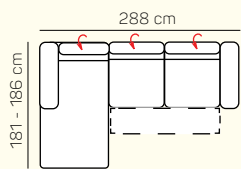

TABURETY

taburetka 80x80

taburetka 60x120

taburet k otomanu
L/P

VÝBER KOMPONENTOV S PODRÚČKOU

1 - sed L/P
s podrúčkou

1,5 - sed L/P
s podrúčkou

2 - sed L/P
s podrúčkou

2 - sed
rozkladací
manuálny/elektrický

3 - sed
rozkladací
manuálny/elektrický

roh
ostrý

roh
trapez

UKÁŽKY OBLÚBENÝCH ZOSTÁV SEDAČKY LAMIA

OL Chair + 3P roz. elektrický

3L + R + 1,5P

OL Chair + 3BP + R + 1P

1L + 2BP + OP Chair

1 sed ľavý s tab. + roh + 2BP roz.
manuálny + OP Chair

3L + R + 2P

3L elektrický rozklad + OP

ZÁKLADNÉ ROZMERY

Výška sedačky: 79-94 cm

Výška sedenia: 42-44 cm

Hĺbka sedenia: 60 - 82 cm

Lamia

		rozmer	nákres	kat. CLASSIC	kat. ELEGANCE	kat. LUXURY
ZOSTAVY S OTOMANOM	Otoman ľavý Chair + 2 sed pravý	181 x 268 cm		od 2.327 €	od 2.585 €	od 3.335 €
	Otoman ľavý Chair + 2 sed pravý rozklad elektrický	181 x 268 cm		od 2.895 €	od 3.217 €	od 4.151 €
	3 sed ľavý + Roh + 1 sed prav	285 x 226 cm		od 2.706 €	od 3.005 €	od 3.876 €
	3sed ľavý rozklad manuálny + Roh + 1 sed pravý	285 x 226 cm		od 2.955 €	od 3.279 €	od 4.232 €
ZOSTAVY V TVARE U	1 sed ľavý s taburetom + Roh + 2 sed bez podrúčky + Otoman pravý chair	226 x 354 x 181 cm		od 3.704 €	od 4.112 €	od 5.306 €
	1 sed ľavý s taburetom + Roh + 2 sed bez podrúčky + Otoman pravý chair	226 x 354 x 181 cm		od 4.263 €	od 4.733 €	od 6.108 €
	1 sed ľavý + Roh ostrý + 3 sed bez podrúčky rozťah+ Otoman pravý Chair Max	181 x 375 x 195 cm		od 3.839 €	od 4.264 €	od 5.502 €
	1 sed ľavý + Roh ostrý + 3 sed bez podrúčky rozťah el.+ Otoman pravý Chair Max	181 x 375 x 195 cm		od 4.387 €	od 4.870 €	od 6.286 €
ZOSTAVY 321	3 sed	208 x 101 cm		od 1.347 €	od 1.497 €	od 1.930 €
	2 sed	188 x 101 cm		od 1.253 €	od 1.393 €	od 1.797 €