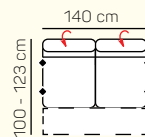

2 - sed
bez podrúčiek
rozkladací
manuálny/elektrický