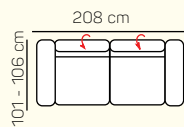

TABURETY

taburetka 80x80

taburetka 60x120

taburet k otomanu
L/P

VÝBER KOMPONENTOV S PODRÚČKOU

1 - sed L/P
s podrúčkou

1,5 - sed L/P
s podrúčkou

2 - sed L/P
s podrúčkou

3 - sed L/P
s podrúčkou

2 - sed L/P
rozkladací
manuálny/elektrický

3 - sed L/P
rozkladací
manuálny/elektrický

1 - sed L/P
spojený s tab.

Otoman Chair L/P

Otoman Chair MAXI
L/P

2 - sed

3 - sed

1L + 2BP + OP Chair

1 sed ľavý s tab. + roh + 2BP roz.
manuálny + OP Chair

3L + R + 2P

3L elektrický rozklad + OP

ZÁKLADNÉ ROZMERY

Výška sedačky: 79-94 cm

Výška sedenia: 42-44 cm

Hĺbka sedenia: 60 - 82 cm