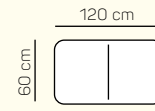

TABURETY

taburetka 80x80

taburetka 60x120

taburet k otomanu
L/P

VÝBER KOMPONENTOV S PODRÚČKOU

1 - sed L/P
s podrúčkou

1,5 - sed L/P
s podrúčkou

2 - sed L/P
s podrúčkou

1L + 2BP + OP Chair

1 sed ľavý s tab. + roh + 2BP roz.
manuálny + OP Chair

3L + R + 2P

3L elektrický rozklad + OP

ZÁKLADNÉ ROZMERY

Výška sedačky: 79-94 cm

Výška sedenia: 42-44 cm

Hĺbka sedenia: 60 - 82 cm