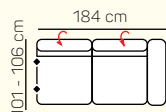

TABURETY

taburetka 80x80

taburetka 60x120

taburet k otomanu
L/P

VÝBER KOMPONENTOV S PODRÚČKOU

1 - sed L/P
s podrúčkou

1,5 - sed L/P
s podrúčkou

2 - sed L/P
s podrúčkou

3 - sed L/P
s podrúčkou

2 - sed L/P
rozkladací
manuálny/elektrický

3 - sed L/P
rozkladací
manuálny/elektrický

1 - sed L/P
spojený s tab.

Otoman Chair L/P

Otoman Chair MAXI
L/P

2 - sed

3 - sed

1L + 2BP + OP Chair

1 sed ľavý s tab. + roh + 2BP roz.
manuálny + OP Chair

3L + R + 2P

3L elektrický rozklad + OP

ZÁKLADNÉ ROZMERY

Výška sedačky: 79-94 cm

Výška sedenia: 42-44 cm

Hĺbka sedenia: 60 - 82 cm