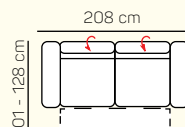

TABURETY

taburetka 80x80

taburetka 60x120

taburet k otomanu
L/P

VÝBER KOMPONENTOV S PODRÚČKOU

1 - sed L/P
s podrúčkou

1,5 - sed L/P
s podrúčkou

2 - sed L/P
s podrúčkou

3 - sed L/P
s podrúčkou

2 - sed L/P
rozkladací
manuálny/elektrický

3 - sed L/P
rozkladací
manuálny/elektrický

1 - sed L/P
spojený s tab.

Otoman Chair L/P

Otoman Chair MAXI
L/P

2 - sed

3 - sed

2 - sed
rozkladací
manuálny/elektrický

3 - sed
rozkladací
manuálny/elektrický

roh
ostrý

roh
trapez

UKÁŽKY OBLÚBENÝCH ZOSTÁV SEDAČKY LAMIA

OL Chair + 3P roz. elektrický

3L + R + 1,5P

OL Chair + 3BP + R + 1P

1L + 2BP + OP Chair

1 sed ľavý s tab. + roh + 2BP roz.
manuálny + OP Chair

3L + R + 2P

3L elektrický rozklad + OP

ZÁKLADNÉ ROZMERY

Výška sedačky: 79-94 cm

Výška sedenia: 42-44 cm

Hĺbka sedenia: 60 - 82 cm