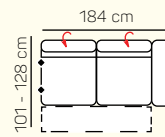

TABURETY

taburetka 80x80

taburetka 60x120

taburet k otomanu
L/P

VÝBER KOMPONENTOV S PODRÚČKOU

1 - sed L/P
s podrúčkou

1,5 - sed L/P
s podrúčkou

2 - sed L/P
s podrúčkou

3 - sed L/P
s podrúčkou

2 - sed L/P
rozkladací
manuálny/elektrický

3 - sed L/P
rozkladací
manuálny/elektrický

1 - sed L/P
spojený s tab.

Otoman Chair L/P

Otoman Chair MAXI
L/P

2 - sed

3 - sed

1L + 2BP + OP Chair

1 sed ľavý s tab. + roh + 2BP roz.
manuálny + OP Chair

3L + R + 2P

3L elektrický rozklad + OP

ZÁKLADNÉ ROZMERY

Výška sedačky: 79-94 cm

Výška sedenia: 42-44 cm

Hĺbka sedenia: 60 - 82 cm

Lamia

		rozmer	nákres	kat. CLASSIC	kat. ELEGANCE	kat. LUXURY
ZOSTAVY S OTOMANOM	Otoman ľavý Chair + 2 sed pravý	181 x 268 cm		od 2.327 €	od 2.585 €	od 3.335 €
	Otoman ľavý Chair + 2 sed pravý rozklad elektrický	181 x 268 cm		od 2.895 €	od 3.217 €	od 4.151 €
	3 sed ľavý + Roh + 1 sed prav	285 x 226 cm		od 2.706 €	od 3.005 €	od 3.876 €
	3sed ľavý rozklad manuálny + Roh + 1 sed pravý	285 x 226 cm		od 2.955 €	od 3.279 €	od 4.232 €
ZOSTAVY V TVARE U	1 sed ľavý s taburetom + Roh + 2 sed bez podrúčky + Otoman pravý chair	226 x 354 x 181 cm		od 3.704 €	od 4.112 €	od 5.306 €
	1 sed ľavý s taburetom + Roh + 2 sed bez podrúčky + Otoman pravý chair	226 x 354 x 181 cm		od 4.263 €	od 4.733 €	od 6.108 €
	1 sed ľavý + Roh ostrý + 3 sed bez podrúčky rozťah+ Otoman pravý Chair Max	181 x 375 x 195 cm		od 3.839 €	od 4.264 €	od 5.502 €
	1 sed ľavý + Roh ostrý + 3 sed bez podrúčky rozťah el.+ Otoman pravý Chair Max	181 x 375 x 195 cm		od 4.387 €	od 4.870 €	od 6.286 €
ZOSTAVY 321	3 sed	208 x 101 cm		od 1.347 €	od 1.497 €	od 1.930 €
	2 sed	188 x 101 cm		od 1.253 €	od 1.393 €	od 1.797 €