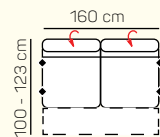

3 - sed
bez podrúčiek
rozkladací
manuálny/ elektrický