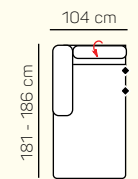

TABURETY

taburetka 80x80

taburetka 60x120

taburet k otomanu
L/P

VÝBER KOMPONENTOV S PODRÚČKOU

1 - sed L/P
s podrúčkou

1,5 - sed L/P
s podrúčkou

2 - sed L/P
s podrúčkou

3 - sed L/P
s podrúčkou

2 - sed L/P
rozkladací
manuálny/elektrický

3 - sed L/P
rozkladací
manuálny/elektrický

1 - sed L/P
spojený s tab.

Otoman Chair L/P

Otoman Chair MAXI
L/P

2 - sed

3 - sed

2 - sed
rozkladací
manuálny/elektrický

3 - sed
rozkladací
manuálny/elektrický

roh
ostrý

roh
trapez

UKÁŽKY OBLÚBENÝCH ZOSTÁV SEDAČKY LAMIA

OL Chair + 3P roz. elektrický

3L + R + 1,5P

OL Chair + 3BP + R + 1P

1L + 2BP + OP Chair

1 sed ľavý s tab. + roh + 2BP roz.
manuálny + OP Chair

3L + R + 2P

3L elektrický rozklad + OP

ZÁKLADNÉ ROZMERY

Výška sedačky: 79-94 cm

Výška sedenia: 42-44 cm

Hĺbka sedenia: 60 - 82 cm