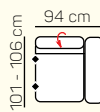

TABURETY

taburetka 80x80

taburetka 60x120

taburet k otomanu
L/P

VÝBER KOMPONENTOV S PODRÚČKOU

1 - sed L/P
s podrúčkou

1,5 - sed L/P
s podrúčkou

2 - sed L/P
s podrúčkou

3 - sed L/P
s podrúčkou

2 - sed L/P
rozkladací
manuálny/elektrický

3 - sed L/P
rozkladací
manuálny/elektrický

1 - sed L/P
spojený s tab.

Otoman Chair L/P

Otoman Chair MAXI
L/P

2 - sed

3 - sed

1L + 2BP + OP Chair

1 sed ľavý s tab. + roh + 2BP roz.
manuálny + OP Chair

3L + R + 2P

3L elektrický rozklad + OP

ZÁKLADNÉ ROZMERY

Výška sedačky: 79-94 cm

Výška sedenia: 42-44 cm

Hĺbka sedenia: 60 - 82 cm