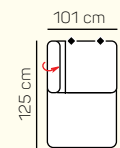

TABURETY

taburetka 80x80

taburetka 60x120

taburet k otomanu
L/P

VÝBER KOMPONENTOV S PODRÚČKOU

1 - sed L/P
s podrúčkou

1,5 - sed L/P
s podrúčkou

2 - sed L/P
s podrúčkou

3 - sed L/P
s podrúčkou

2 - sed L/P
rozkladací
manuálny/elektrický

3 - sed L/P
rozkladací
manuálny/elektrický

1 - sed L/P
spojený s tab.

Otoman Chair L/P

Otoman Chair MAXI
L/P

2 - sed

3 - sed

1L + 2BP + OP Chair

1 sed ľavý s tab. + roh + 2BP roz.
manuálny + OP Chair

3L + R + 2P

3L elektrický rozklad + OP

ZÁKLADNÉ ROZMERY

Výška sedačky: 79-94 cm

Výška sedenia: 42-44 cm

Hĺbka sedenia: 60 - 82 cm

Lamia

		rozmer	nákres	kat. CLASSIC	kat. ELEGANCE	kat. LUXURY
ZOSTAVY S OTOMANOM	Otoman ľavý Chair + 2 sed pravý	181 x 268 cm		od 2.327 €	od 2.585 €	od 3.335 €
	Otoman ľavý Chair + 2 sed pravý rozklad elektrický	181 x 268 cm		od 2.895 €	od 3.217 €	od 4.151 €
	3 sed ľavý + Roh + 1 sed prav	285 x 226 cm		od 2.706 €	od 3.005 €	od 3.876 €
	3sed ľavý rozklad manuálny + Roh + 1 sed pravý	285 x 226 cm		od 2.955 €	od 3.279 €	od 4.232 €
ZOSTAVY V TVARE U	1 sed ľavý s taburetom + Roh + 2 sed bez podrúčky + Otoman pravý chair	226 x 354 x 181 cm		od 3.704 €	od 4.112 €	od 5.306 €
	1 sed ľavý s taburetom + Roh + 2 sed bez podrúčky + Otoman pravý chair	226 x 354 x 181 cm		od 4.263 €	od 4.733 €	od 6.108 €
	1 sed ľavý + Roh ostrý + 3 sed bez podrúčky rozťah+ Otoman pravý Chair Max	181 x 375 x 195 cm		od 3.839 €	od 4.264 €	od 5.502 €
	1 sed ľavý + Roh ostrý + 3 sed bez podrúčky rozťah el.+ Otoman pravý Chair Max	181 x 375 x 195 cm		od 4.387 €	od 4.870 €	od 6.286 €
ZOSTAVY 321	3 sed	208 x 101 cm		od 1.347 €	od 1.497 €	od 1.930 €
	2 sed	188 x 101 cm		od 1.253 €	od 1.393 €	od 1.797 €