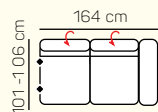

TABURETY

taburetka 80x80

taburetka 60x120

taburet k otomanu
L/P

VÝBER KOMPONENTOV S PODRÚČKOU

1 - sed L/P
s podrúčkou

1,5 - sed L/P
s podrúčkou

2 - sed L/P
s podrúčkou

3 - sed L/P
s podrúčkou

2 - sed L/P
rozkladací
manuálny/elektrický

3 - sed L/P
rozkladací
manuálny/elektrický

1 - sed L/P
spojený s tab.

Otoman Chair L/P

Otoman Chair MAXI
L/P

2 - sed

3 - sed

1L + 2BP + OP Chair

1 sed ľavý s tab. + roh + 2BP roz.
manuálny + OP Chair

3L + R + 2P

3L elektrický rozklad + OP

ZÁKLADNÉ ROZMERY

Výška sedačky: 79-94 cm

Výška sedenia: 42-44 cm

Hĺbka sedenia: 60 - 82 cm