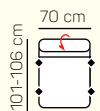

KOMPONENTY

VÝBER KOMPONENTOV BEZ PODRÚČKY

1 - sed
bez podrúčiek