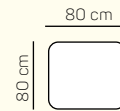

TABURETY

taburetka 80x80

taburetka 60x120

taburet k otomanu
L/P

VÝBER KOMPONENTOV S PODRÚČKOU

1 - sed L/P
s podrúčkou

1,5 - sed L/P
s podrúčkou

2 - sed L/P
s podrúčkou

1L + 2BP + OP Chair

1 sed ľavý s tab. + roh + 2BP roz.
manuálny + OP Chair

3L + R + 2P

3L elektrický rozklad + OP

ZÁKLADNÉ ROZMERY

Výška sedačky: 79-94 cm

Výška sedenia: 42-44 cm

Hĺbka sedenia: 60 - 82 cm