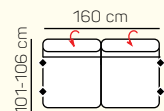

KOMPONENTY

VÝBER KOMPONENTOV BEZ PODRÚČKY

1 - sed
bez podrúčiek

1,5 - sed
bez podrúčiek

2 - sed
bez podrúčiek

3 - sed
bez podrúčiek

2 - sed
bez podrúčiek
rozkladací
manuálny/elektrický

3 - sed
bez podrúčiek
rozkladací
manuálny/ elektrický

TABURETY

taburetka 80x80

taburetka 60x120

taburet k otomanu
L/P

VÝBER KOMPONENTOV S PODRÚČKOU

1 - sed L/P
s podrúčkou

1,5 - sed L/P
s podrúčkou

2 - sed L/P
s podrúčkou

1L + 2BP + OP Chair

1 sed ľavý s tab. + roh + 2BP roz.
manuálny + OP Chair

3L + R + 2P

3L elektrický rozklad + OP

ZÁKLADNÉ ROZMERY

Výška sedačky: 79-94 cm

Výška sedenia: 42-44 cm

Hĺbka sedenia: 60 - 82 cm

Lamia

		rozmer	nákres	kat. CLASSIC	kat. ELEGANCE	kat. LUXURY
ZOSTAVY S OTOMANOM	Otoman ľavý Chair + 2 sed pravý	181 x 268 cm		od 2.327 €	od 2.585 €	od 3.335 €
	Otoman ľavý Chair + 2 sed pravý rozklad elektrický	181 x 268 cm		od 2.895 €	od 3.217 €	od 4.151 €
	3 sed ľavý + Roh + 1 sed prav	285 x 226 cm		od 2.706 €	od 3.005 €	od 3.876 €
	3sed ľavý rozklad manuálny + Roh + 1 sed pravý	285 x 226 cm		od 2.955 €	od 3.279 €	od 4.232 €
ZOSTAVY V TVARE U	1 sed ľavý s taburetom + Roh + 2 sed bez podrúčky + Otoman pravý chair	226 x 354 x 181 cm		od 3.704 €	od 4.112 €	od 5.306 €
	1 sed ľavý s taburetom + Roh + 2 sed bez podrúčky + Otoman pravý chair	226 x 354 x 181 cm		od 4.263 €	od 4.733 €	od 6.108 €
	1 sed ľavý + Roh ostrý + 3 sed bez podrúčky rozťah+ Otoman pravý Chair Max	181 x 375 x 195 cm		od 3.839 €	od 4.264 €	od 5.502 €
	1 sed ľavý + Roh ostrý + 3 sed bez podrúčky rozťah el.+ Otoman pravý Chair Max	181 x 375 x 195 cm		od 4.387 €	od 4.870 €	od 6.286 €
ZOSTAVY 321	3 sed	208 x 101 cm		od 1.347 €	od 1.497 €	od 1.930 €
	2 sed	188 x 101 cm		od 1.253 €	od 1.393 €	od 1.797 €