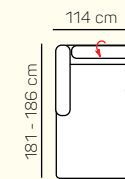

TABURETY

taburetka 80x80

taburetka 60x120

taburet k otomanu
L/P

VÝBER KOMPONENTOV S PODRÚČKOU

1 - sed L/P
s podrúčkou

1,5 - sed L/P
s podrúčkou

2 - sed L/P
s podrúčkou

3 - sed L/P
s podrúčkou

2 - sed L/P
rozkladací
manuálny/elektrický

3 - sed L/P
rozkladací
manuálny/elektrický

1 - sed L/P
spojený s tab.

Otoman Chair L/P

Otoman Chair MAXI
L/P

2 - sed

3 - sed

2 - sed
rozkladací
manuálny/elektrický

3 - sed
rozkladací
manuálny/elektrický

roh
ostrý

roh
trapez

UKÁŽKY OBLÚBENÝCH ZOSTÁV SEDAČKY LAMIA

OL Chair + 3P roz. elektrický

3L + R + 1,5P

OL Chair + 3BP + R + 1P

1L + 2BP + OP Chair

1 sed ľavý s tab. + roh + 2BP roz.
manuálny + OP Chair

3L + R + 2P

3L elektrický rozklad + OP

ZÁKLADNÉ ROZMERY

Výška sedačky: 79-94 cm

Výška sedenia: 42-44 cm

Hĺbka sedenia: 60 - 82 cm