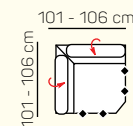

TABURETY

taburetka 80x80

taburetka 60x120

taburet k otomanu
L/P

VÝBER KOMPONENTOV S PODRÚČKOU

1 - sed L/P
s podrúčkou

1,5 - sed L/P
s podrúčkou

2 - sed L/P
s podrúčkou

3 - sed L/P
s podrúčkou

2 - sed L/P
rozkladací
manuálny/elektrický

3 - sed L/P
rozkladací
manuálny/elektrický

1 - sed L/P
spojený s tab.

Otoman Chair L/P

Otoman Chair MAXI
L/P

2 - sed

3 - sed

2 - sed
rozkladací
manuálny/elektrický

3 - sed
rozkladací
manuálny/elektrický

roh
ostrý

roh
trapez

UKÁŽKY OBLÚBENÝCH ZOSTÁV SEDAČKY LAMIA

OL Chair + 3P roz. elektrický

3L + R + 1,5P

OL Chair + 3BP + R + 1P

1L + 2BP + OP Chair

1 sed ľavý s tab. + roh + 2BP roz.
manuálny + OP Chair

3L + R + 2P

3L elektrický rozklad + OP

ZÁKLADNÉ ROZMERY

Výška sedačky: 79-94 cm

Výška sedenia: 42-44 cm

Hĺbka sedenia: 60 - 82 cm