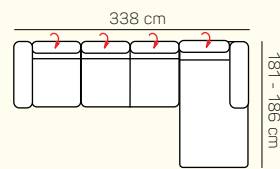

2 - sed
rozkladací
manuálny/elektrický

3 - sed
rozkladací
manuálny/elektrický

roh
ostrý

roh
trapez

UKÁŽKY OBLÚBENÝCH ZOSTÁV SEDAČKY LAMIA

OL Chair + 3P roz. elektrický

3L + R + 1,5P

OL Chair + 3BP + R + 1P

1L + 2BP + OP Chair

1 sed ľavý s tab. + roh + 2BP roz.
manuálny + OP Chair

3L + R + 2P

3L elektrický rozklad + OP

ZÁKLADNÉ ROZMERY

Výška sedačky: 79-94 cm

Výška sedenia: 42-44 cm

Hĺbka sedenia: 60 - 82 cm