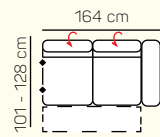

TABURETY

taburetka 80x80

taburetka 60x120

taburet k otomanu
L/P

VÝBER KOMPONENTOV S PODRÚČKOU

1 - sed L/P
s podrúčkou

1,5 - sed L/P
s podrúčkou

2 - sed L/P
s podrúčkou

3 - sed L/P
s podrúčkou

2 - sed L/P
rozkladací
manuálny/elektrický

3 - sed L/P
rozkladací
manuálny/elektrický

1 - sed L/P
spojený s tab.

Otoman Chair L/P

Otoman Chair MAXI
L/P

2 - sed

3 - sed

1L + 2BP + OP Chair

1 sed ľavý s tab. + roh + 2BP roz.
manuálny + OP Chair

3L + R + 2P

3L elektrický rozklad + OP

ZÁKLADNÉ ROZMERY

Výška sedačky: 79-94 cm

Výška sedenia: 42-44 cm

Hĺbka sedenia: 60 - 82 cm

Lamia

		rozmer	nákres	kat. CLASSIC	kat. ELEGANCE	kat. LUXURY
ZOSTAVY S OTOMANOM	Otoman ľavý Chair + 2 sed pravý	181 x 268 cm		od 2.327 €	od 2.585 €	od 3.335 €
	Otoman ľavý Chair + 2 sed pravý rozklad elektrický	181 x 268 cm		od 2.895 €	od 3.217 €	od 4.151 €
	3 sed ľavý + Roh + 1 sed prav	285 x 226 cm		od 2.706 €	od 3.005 €	od 3.876 €
	3sed ľavý rozklad manuálny + Roh + 1 sed pravý	285 x 226 cm		od 2.955 €	od 3.279 €	od 4.232 €
ZOSTAVY V TVARE U	1 sed ľavý s taburetom + Roh + 2 sed bez podrúčky + Otoman pravý chair	226 x 354 x 181 cm		od 3.704 €	od 4.112 €	od 5.306 €
	1 sed ľavý s taburetom + Roh + 2 sed bez podrúčky + Otoman pravý chair	226 x 354 x 181 cm		od 4.263 €	od 4.733 €	od 6.108 €
	1 sed ľavý + Roh ostrý + 3 sed bez podrúčky rozťah+ Otoman pravý Chair Max	181 x 375 x 195 cm		od 3.839 €	od 4.264 €	od 5.502 €
	1 sed ľavý + Roh ostrý + 3 sed bez podrúčky rozťah el.+ Otoman pravý Chair Max	181 x 375 x 195 cm		od 4.387 €	od 4.870 €	od 6.286 €
ZOSTAVY 321	3 sed	208 x 101 cm		od 1.347 €	od 1.497 €	od 1.930 €
	2 sed	188 x 101 cm		od 1.253 €	od 1.393 €	od 1.797 €