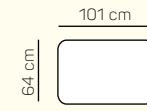

TABURETY

taburetka 80x80

taburetka 60x120

taburet k otomanu
L/P

VÝBER KOMPONENTOV S PODRÚČKOU

1 - sed L/P
s podrúčkou

1,5 - sed L/P
s podrúčkou

2 - sed L/P
s podrúčkou

1L + 2BP + OP Chair

1 sed ľavý s tab. + roh + 2BP roz.
manuálny + OP Chair

3L + R + 2P

3L elektrický rozklad + OP

ZÁKLADNÉ ROZMERY

Výška sedačky: 79-94 cm

Výška sedenia: 42-44 cm

Hĺbka sedenia: 60 - 82 cm