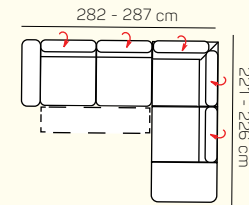

TABURETY

taburetka 80x80

taburetka 60x120

taburet k otomanu
L/P

VÝBER KOMPONENTOV S PODRÚČKOU

1 - sed L/P
s podrúčkou

1,5 - sed L/P
s podrúčkou

2 - sed L/P
s podrúčkou

2 - sed
rozkladací
manuálny/elektrický

3 - sed
rozkladací
manuálny/elektrický

roh
ostrý

roh
trapez

UKÁŽKY OBLÚBENÝCH ZOSTÁV SEDAČKY LAMIA

OL Chair + 3P roz. elektrický

3L + R + 1,5P

OL Chair + 3BP + R + 1P

1L + 2BP + OP Chair

1 sed ľavý s tab. + roh + 2BP roz.
manuálny + OP Chair

3L + R + 2P

3L elektrický rozklad + OP

ZÁKLADNÉ ROZMERY

Výška sedačky: 79-94 cm

Výška sedenia: 42-44 cm

Hĺbka sedenia: 60 - 82 cm

Lamia

		rozmer	nákres	kat. CLASSIC	kat. ELEGANCE	kat. LUXURY
ZOSTAVY S OTOMANOM	Otoman ľavý Chair + 2 sed pravý	181 x 268 cm		od 2.327 €	od 2.585 €	od 3.335 €
	Otoman ľavý Chair + 2 sed pravý rozklad elektrický	181 x 268 cm		od 2.895 €	od 3.217 €	od 4.151 €
	3 sed ľavý + Roh + 1 sed prav	285 x 226 cm		od 2.706 €	od 3.005 €	od 3.876 €
	3sed ľavý rozklad manuálny + Roh + 1 sed pravý	285 x 226 cm		od 2.955 €	od 3.279 €	od 4.232 €
ZOSTAVY V TVARE U	1 sed ľavý s taburetom + Roh + 2 sed bez podrúčky + Otoman pravý chair	226 x 354 x 181 cm		od 3.704 €	od 4.112 €	od 5.306 €
	1 sed ľavý s taburetom + Roh + 2 sed bez podrúčky + Otoman pravý chair	226 x 354 x 181 cm		od 4.263 €	od 4.733 €	od 6.108 €
	1 sed ľavý + Roh ostrý + 3 sed bez podrúčky rozťah+ Otoman pravý Chair Max	181 x 375 x 195 cm		od 3.839 €	od 4.264 €	od 5.502 €
	1 sed ľavý + Roh ostrý + 3 sed bez podrúčky rozťah el.+ Otoman pravý Chair Max	181 x 375 x 195 cm		od 4.387 €	od 4.870 €	od 6.286 €
ZOSTAVY 321	3 sed	208 x 101 cm		od 1.347 €	od 1.497 €	od 1.930 €
	2 sed	188 x 101 cm		od 1.253 €	od 1.393 €	od 1.797 €