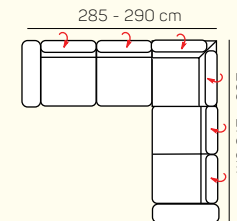

TABURETY

taburetka 80x80

taburetka 60x120

taburet k otomanu
L/P

VÝBER KOMPONENTOV S PODRÚČKOU

1 - sed L/P
s podrúčkou

1,5 - sed L/P
s podrúčkou

2 - sed L/P
s podrúčkou

2 - sed
rozkladací
manuálny/elektrický

3 - sed
rozkladací
manuálny/elektrický

roh
ostrý

roh
trapez

UKÁŽKY OBLÚBENÝCH ZOSTÁV SEDAČKY LAMIA

OL Chair + 3P roz. elektrický

3L + R + 1,5P

OL Chair + 3BP + R + 1P

1L + 2BP + OP Chair

1 sed ľavý s tab. + roh + 2BP roz.
manuálny + OP Chair

3L + R + 2P

3L elektrický rozklad + OP

ZÁKLADNÉ ROZMERY

Výška sedačky: 79-94 cm

Výška sedenia: 42-44 cm

Hĺbka sedenia: 60 - 82 cm

Lamia

		rozmer	nákres	kat. CLASSIC	kat. ELEGANCE	kat. LUXURY
ZOSTAVY S OTOMANOM	Otoman ľavý Chair + 2 sed pravý	181 x 268 cm		od 2.327 €	od 2.585 €	od 3.335 €
	Otoman ľavý Chair + 2 sed pravý rozklad elektrický	181 x 268 cm		od 2.895 €	od 3.217 €	od 4.151 €
	3 sed ľavý + Roh + 1 sed prav	285 x 226 cm		od 2.706 €	od 3.005 €	od 3.876 €
	3sed ľavý rozklad manuálny + Roh + 1 sed pravý	285 x 226 cm		od 2.955 €	od 3.279 €	od 4.232 €
ZOSTAVY V TVARE U	1 sed ľavý s taburetom + Roh + 2 sed bez podrúčky + Otoman pravý chair	226 x 354 x 181 cm		od 3.704 €	od 4.112 €	od 5.306 €
	1 sed ľavý s taburetom + Roh + 2 sed bez podrúčky + Otoman pravý chair	226 x 354 x 181 cm		od 4.263 €	od 4.733 €	od 6.108 €
	1 sed ľavý + Roh ostrý + 3 sed bez podrúčky rozťah+ Otoman pravý Chair Max	181 x 375 x 195 cm		od 3.839 €	od 4.264 €	od 5.502 €
	1 sed ľavý + Roh ostrý + 3 sed bez podrúčky rozťah el.+ Otoman pravý Chair Max	181 x 375 x 195 cm		od 4.387 €	od 4.870 €	od 6.286 €
ZOSTAVY 321	3 sed	208 x 101 cm		od 1.347 €	od 1.497 €	od 1.930 €
	2 sed	188 x 101 cm		od 1.253 €	od 1.393 €	od 1.797 €