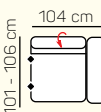

TABURETY

taburetka 80x80

taburetka 60x120

taburet k otomanu
L/P

VÝBER KOMPONENTOV S PODRÚČKOU

1 - sed L/P
s podrúčkou

1,5 - sed L/P
s podrúčkou

2 - sed L/P
s podrúčkou

3 - sed L/P
s podrúčkou

2 - sed L/P
rozkladací
manuálny/elektrický

3 - sed L/P
rozkladací
manuálny/elektrický

1 - sed L/P
spojený s tab.

Otoman Chair L/P

Otoman Chair MAXI
L/P

2 - sed

3 - sed

1L + 2BP + OP Chair

1 sed ľavý s tab. + roh + 2BP roz.
manuálny + OP Chair

3L + R + 2P

3L elektrický rozklad + OP

ZÁKLADNÉ ROZMERY

Výška sedačky: 79-94 cm

Výška sedenia: 42-44 cm

Hĺbka sedenia: 60 - 82 cm