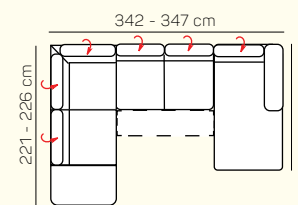

2 - sed
rozkladací
manuálny/elektrický

3 - sed
rozkladací
manuálny/elektrický

roh
ostrý

roh
trapez

UKÁŽKY OBLÚBENÝCH ZOSTÁV SEDAČKY LAMIA

OL Chair + 3P roz. elektrický

3L + R + 1,5P

OL Chair + 3BP + R + 1P

1L + 2BP + OP Chair

1 sed ľavý s tab. + roh + 2BP roz.
manuálny + OP Chair

3L + R + 2P

3L elektrický rozklad + OP

ZÁKLADNÉ ROZMERY

Výška sedačky: 79-94 cm

Výška sedenia: 42-44 cm

Hĺbka sedenia: 60 - 82 cm

Lamia

		rozmer	nákres	kat. CLASSIC	kat. ELEGANCE	kat. LUXURY
ZOSTAVY S OTOMANOM	Otoman ľavý Chair + 2 sed pravý	181 x 268 cm		od 2.327 €	od 2.585 €	od 3.335 €
	Otoman ľavý Chair + 2 sed pravý rozklad elektrický	181 x 268 cm		od 2.895 €	od 3.217 €	od 4.151 €
	3 sed ľavý + Roh + 1 sed prav	285 x 226 cm		od 2.706 €	od 3.005 €	od 3.876 €
	3sed ľavý rozklad manuálny + Roh + 1 sed pravý	285 x 226 cm		od 2.955 €	od 3.279 €	od 4.232 €
ZOSTAVY V TVARE U	1 sed ľavý s taburetom + Roh + 2 sed bez podrúčky + Otoman pravý chair	226 x 354 x 181 cm		od 3.704 €	od 4.112 €	od 5.306 €
	1 sed ľavý s taburetom + Roh + 2 sed bez podrúčky + Otoman pravý chair	226 x 354 x 181 cm		od 4.263 €	od 4.733 €	od 6.108 €
	1 sed ľavý + Roh ostrý + 3 sed bez podrúčky rozťah+ Otoman pravý Chair Max	181 x 375 x 195 cm		od 3.839 €	od 4.264 €	od 5.502 €
	1 sed ľavý + Roh ostrý + 3 sed bez podrúčky rozťah el.+ Otoman pravý Chair Max	181 x 375 x 195 cm		od 4.387 €	od 4.870 €	od 6.286 €
ZOSTAVY 321	3 sed	208 x 101 cm		od 1.347 €	od 1.497 €	od 1.930 €
	2 sed	188 x 101 cm		od 1.253 €	od 1.393 €	od 1.797 €