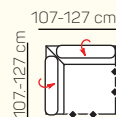

### VÝBER KOMPONENTOV S PODRÚČKOU

1 - sed L/P  
s podrúčkou

1,5 - sed L/P  
s podrúčkou

2 - sed L/P  
s podrúčkou

3 - sed L/P  
s podrúčkou

2 - sed

3 - sed

### VÝBER BEZPODRÚČKOVÝCH KOMPONENTOV

1 - sed  
bez podrúčiek

1,5 - sed  
bez podrúčiek

2 - sed  
bez podrúčiek

3 - sed  
bez podrúčiek

### VÝBER Z ROHOVÝCH KOMPONENTOV A TABURETOV

roh

1 - sed L/P  
spojený s tab.

Otoman Chair L/P

taburetka 65x120

taburetka 60x85

## ZÁKLADNÉ ROZMERY

Výška sedačky: 82-98 cm

Výška sedenia: 42 cm

Hĺbka sedenia: 56 - 82 cm