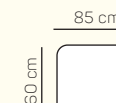

### VÝBER Z ROHOVÝCH KOMPONENTOV A TABURETOV

roh

1 - sed L/P  
spojený s tab.

Otoman Chair L/P

taburetka 65x120

taburetka 60x85

### UKÁŽKY OBLÚBENÝCH ZOSTÁV SEDAČKY IMOLA

2L+R+1 s tab. P

3L + R + 1,5P

OL Chair + 3P

OL Chair + 2BP + R + 1P

1 s tab. P+R + 3BP + OP Chair

1 s tab. P+R + 3BP +R+ 3P

## ZÁKLADNÉ ROZMERY

Výška sedačky: 82-98 cm

Výška sedenia: 42 cm

Hĺbka sedenia: 56 - 82 cm