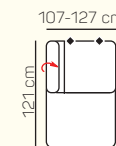

### VÝBER KOMPONENTOV S PODRÚČKOU

1 - sed L/P  
s podrúčkou

1,5 - sed L/P  
s podrúčkou

2 - sed L/P  
s podrúčkou

3 - sed L/P  
s podrúčkou

2 - sed

3 - sed

### VÝBER BEZPODRÚČKOVÝCH KOMPONENTOV

1 - sed  
bez podrúčiek

1,5 - sed  
bez podrúčiek

2 - sed  
bez podrúčiek

3 - sed  
bez podrúčiek

### VÝBER Z ROHOVÝCH KOMPONENTOV A TABURETOV

roh

1 - sed L/P  
spojený s tab.

Otoman Chair L/P

taburetka 65x120

taburetka 60x85

## ZÁKLADNÉ ROZMERY

Výška sedačky: 82-98 cm

Výška sedenia: 42 cm

Hĺbka sedenia: 56 - 82 cm