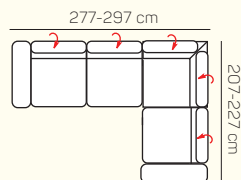

### VÝBER Z ROHOVÝCH KOMPONENTOV A TABURETOV

roh

1 - sed L/P  
spojený s tab.

Otoman Chair L/P

taburetka 65x120

taburetka 60x85

### UKÁŽKY OBLÚBENÝCH ZOSTÁV SEDAČKY IMOLA

2L+R+1 s tab. P

3L + R + 1,5P

OL Chair + 3P

OL Chair + 2BP + R + 1P

1 s tab. P+R + 3BP + OP Chair

1 s tab. P+R + 3BP +R+ 3P

## ZÁKLADNÉ ROZMERY

Výška sedačky: 82-98 cm

Výška sedenia: 42 cm

Hĺbka sedenia: 56 - 82 cm