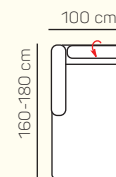

### VÝBER KOMPONENTOV S PODRÚČKOU

1 - sed L/P  
s podrúčkou

1,5 - sed L/P  
s podrúčkou

2 - sed L/P  
s podrúčkou

3 - sed L/P  
s podrúčkou

2 - sed

3 - sed

### VÝBER BEZPODRÚČKOVÝCH KOMPONENTOV

1 - sed  
bez podrúčiek

1,5 - sed  
bez podrúčiek

2 - sed  
bez podrúčiek

3 - sed  
bez podrúčiek

### VÝBER Z ROHOVÝCH KOMPONENTOV A TABURETOV

roh

1 - sed L/P  
spojený s tab.

Otoman Chair L/P

taburetka 65x120

taburetka 60x85

## ZÁKLADNÉ ROZMERY

Výška sedačky: 82-98 cm

Výška sedenia: 42 cm

Hĺbka sedenia: 56 - 82 cm