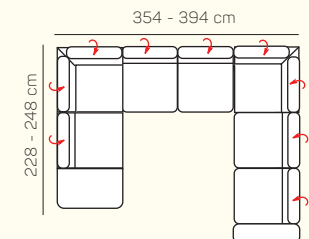

### VÝBER Z ROHOVÝCH KOMPONENTOV A TABURETOV

roh

1 - sed L/P  
spojený s tab.

Otoman Chair L/P

taburetka 65x120

taburetka 60x85

### UKÁŽKY OBLÚBENÝCH ZOSTÁV SEDAČKY IMOLA

2L+R+1 s tab. P

3L + R + 1,5P

OL Chair + 3P

OL Chair + 2BP + R + 1P

1 s tab. P+R + 3BP + OP Chair

1 s tab. P+R + 3BP +R+ 3P

## ZÁKLADNÉ ROZMERY

Výška sedačky: 82-98 cm

Výška sedenia: 42 cm

Hĺbka sedenia: 56 - 82 cm