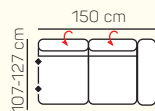

### VÝBER KOMPONENTOV S PODRÚČKOU

1 - sed L/P  
s podrúčkou

1,5 - sed L/P  
s podrúčkou

2 - sed L/P  
s podrúčkou

3 - sed L/P  
s podrúčkou

2 - sed

3 - sed

## ZÁKLADNÉ ROZMERY

Výška sedačky: 82-98 cm

Výška sedenia: 42 cm

Hĺbka sedenia: 56 - 82 cm