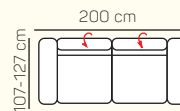

### VÝBER KOMPONENTOV S PODRÚČKOU

1 - sed L/P  
s podrúčkou

1,5 - sed L/P  
s podrúčkou

2 - sed L/P  
s podrúčkou

3 - sed L/P  
s podrúčkou

2 - sed

3 - sed

## ZÁKLADNÉ ROZMERY

Výška sedačky: 82-98 cm

Výška sedenia: 42 cm

Hĺbka sedenia: 56 - 82 cm