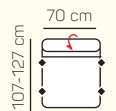

1,5 - sed
bez podrúčiek