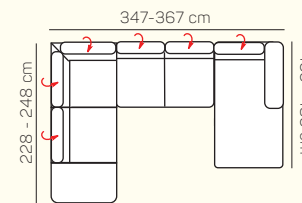

### VÝBER Z ROHOVÝCH KOMPONENTOV A TABURETOV

roh

1 - sed L/P  
spojený s tab.

Otoman Chair L/P

taburetka 65x120

taburetka 60x85

### UKÁŽKY OBLÚBENÝCH ZOSTÁV SEDAČKY IMOLA

2L+R+1 s tab. P

3L + R + 1,5P

OL Chair + 3P

OL Chair + 2BP + R + 1P

1 s tab. P+R + 3BP + OP Chair

1 s tab. P+R + 3BP +R+ 3P

## ZÁKLADNÉ ROZMERY

Výška sedačky: 82-98 cm

Výška sedenia: 42 cm

Hĺbka sedenia: 56 - 82 cm