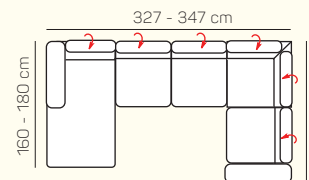

### VÝBER Z ROHOVÝCH KOMPONENTOV A TABURETOV

roh

1 - sed L/P  
spojený s tab.

Otoman Chair L/P

taburetka 65x120

taburetka 60x85

### UKÁŽKY OBLÚBENÝCH ZOSTÁV SEDAČKY IMOLA

2L+R+1 s tab. P

3L + R + 1,5P

OL Chair + 3P

OL Chair + 2BP + R + 1P

1 s tab. P+R + 3BP + OP Chair

1 s tab. P+R + 3BP +R+ 3P

## ZÁKLADNÉ ROZMERY

Výška sedačky: 82-98 cm

Výška sedenia: 42 cm

Hĺbka sedenia: 56 - 82 cm