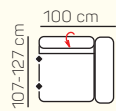

1,5 - sed L/P
s podrúčkou