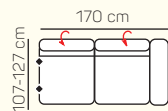

### VÝBER KOMPONENTOV S PODRÚČKOU

1 - sed L/P  
s podrúčkou

1,5 - sed L/P  
s podrúčkou

2 - sed L/P  
s podrúčkou

3 - sed L/P  
s podrúčkou

2 - sed

3 - sed

## ZÁKLADNÉ ROZMERY

Výška sedačky: 82-98 cm

Výška sedenia: 42 cm

Hĺbka sedenia: 56 - 82 cm