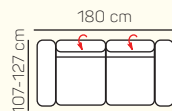

### VÝBER KOMPONENTOV S PODRÚČKOU

1 - sed L/P  
s podrúčkou

1,5 - sed L/P  
s podrúčkou

2 - sed L/P  
s podrúčkou

3 - sed L/P  
s podrúčkou

2 - sed

3 - sed

## ZÁKLADNÉ ROZMERY

Výška sedačky: 82-98 cm

Výška sedenia: 42 cm

Hĺbka sedenia: 56 - 82 cm