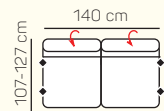

### VÝBER KOMPONENTOV S PODRÚČKOU

1 - sed L/P  
s podrúčkou

1,5 - sed L/P  
s podrúčkou

2 - sed L/P  
s podrúčkou

3 - sed L/P  
s podrúčkou

2 - sed

3 - sed

### VÝBER BEZPODRÚČKOVÝCH KOMPONENTOV

1 - sed  
bez podrúčiek

1,5 - sed  
bez podrúčiek

2 - sed  
bez podrúčiek

3 - sed  
bez podrúčiek

### VÝBER Z ROHOVÝCH KOMPONENTOV A TABURETOV

roh

1 - sed L/P  
spojený s tab.

Otoman Chair L/P

taburetka 65x120

taburetka 60x85

## ZÁKLADNÉ ROZMERY

Výška sedačky: 82-98 cm

Výška sedenia: 42 cm

Hĺbka sedenia: 56 - 82 cm