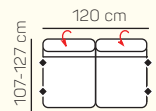

2 - sed
bez podrúčiek