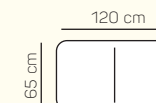

### VÝBER Z ROHOVÝCH KOMPONENTOV A TABURETOV

roh

1 - sed L/P  
spojený s tab.

Otoman Chair L/P

taburetka 65x120

taburetka 60x85

### UKÁŽKY OBLÚBENÝCH ZOSTÁV SEDAČKY IMOLA

2L+R+1 s tab. P

3L + R + 1,5P

OL Chair + 3P

OL Chair + 2BP + R + 1P

1 s tab. P+R + 3BP + OP Chair

1 s tab. P+R + 3BP +R+ 3P

## ZÁKLADNÉ ROZMERY

Výška sedačky: 82-98 cm

Výška sedenia: 42 cm

Hĺbka sedenia: 56 - 82 cm