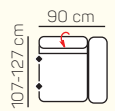

KOMPONENTY

VÝBER KOMPONENTOV S PODRÚČKOU

1 - sed L/P
s podrúčkou