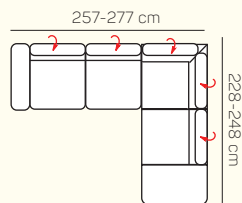

### VÝBER Z ROHOVÝCH KOMPONENTOV A TABURETOV

roh

1 - sed L/P  
spojený s tab.

Otoman Chair L/P

taburetka 65x120

taburetka 60x85

### UKÁŽKY OBLÚBENÝCH ZOSTÁV SEDAČKY IMOLA

2L+R+1 s tab. P

3L + R + 1,5P

OL Chair + 3P

OL Chair + 2BP + R + 1P

1 s tab. P+R + 3BP + OP Chair

1 s tab. P+R + 3BP +R+ 3P

## ZÁKLADNÉ ROZMERY

Výška sedačky: 82-98 cm

Výška sedenia: 42 cm

Hĺbka sedenia: 56 - 82 cm