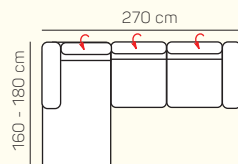

### VÝBER Z ROHOVÝCH KOMPONENTOV A TABURETOV

roh

1 - sed L/P  
spojený s tab.

Otoman Chair L/P

taburetka 65x120

taburetka 60x85

### UKÁŽKY OBLÚBENÝCH ZOSTÁV SEDAČKY IMOLA

2L+R+1 s tab. P

3L + R + 1,5P

OL Chair + 3P

OL Chair + 2BP + R + 1P

1 s tab. P+R + 3BP + OP Chair

1 s tab. P+R + 3BP +R+ 3P

## ZÁKLADNÉ ROZMERY

Výška sedačky: 82-98 cm

Výška sedenia: 42 cm

Hĺbka sedenia: 56 - 82 cm