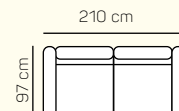

KOMPONENTY

VÝBER KOMPONENTOV S PODRÚČKOU

1 - sed L/P s podrúčkou

1,5 - sed L/P s podrúčkou

2 - sed L/P s podrúčkou

2 - sed

3 - sed

3 - sed L/P s podrúčkou

Výška sedačky: 92 cm

Výška sedenia: 44 cm

Hĺbka sedenia: 55 cm

UKÁŽKA NIEKTORÝCH FUNKCIÍ

ÚLOŽNÝ PRIESTOR

Taburet alebo prídavný taburet si môžete zvoliť pevný alebo s úložným priestorom.

POSTELOVÝ ROZKLAD

Môžete si zvoliť prídavné lôžko s jednoduchým rozkladacím mechanizmom.