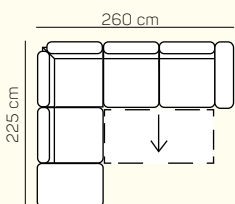

3 - sed bez podrúčiek rozkladací

kreslo -sedák 60 cm

kreslo -sedák 70 cm

kreslo -sedák 80 cm

KRESLÁ

VÝBER ROHOVÝCH KOMPONENTOV A TABURETOV

roh

Otoman Chair Box výklopný

Otoman Chair Maxi bez podrúčiek, s jednou podrúčkou s dvoma podrúčkami

taburetka 60x80

taburetka 60x100 pevná/s úlož. priestorom

taburetka k otomanu L/P pevná/s úlož. priestorom

TYP PODRÚČKY

UKÁŽKY OBLÚBENÝCH ZOSTÁV SEDAČKY FOGGIA

Taburetka k otomanu L+1B-P+Roh+2 sed P s rozkladom

Otoman Chair Box L+ 3sedP

Tab. k otomanu L+ 1,5 BP + Roh +3BP s rozkladom + Otoman Chair Box P

Tab. k otomanu L + 1,5 BP + Roh + 3 sed P

ZÁKLADNÉ ROZMERY

Výška sedačky: 92 cm

Výška sedenia: 44 cm

Hĺbka sedenia: 55 cm

UKÁŽKA NIEKTORÝCH FUNKCIÍ

ÚLOŽNÝ PRIESTOR

Taburet alebo prídavný taburet si môžete zvoliť pevný alebo s úložným priestorom.

POSTELOVÝ ROZKLAD

Môžete si zvoliť prídavné lôžko s jednoduchým rozkladacím mechanizmom.