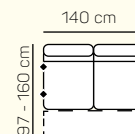

2 - sed L/P s podrúčkou rozkladací

3 - sed L/P s podrúčkou rozkladací

VÝBER BEZPODRÚČKOVÝCH KOMPONENTOV

1 - sed bez podrúčiek

1,5 - sed bez podrúčiek

2 - sed bez podrúčiek

3 - sed bez podrúčiek

2 - sed bez podrúčiek rozkladací

3 - sed bez podrúčiek rozkladací

kreslo -sedák 60 cm

kreslo -sedák 70 cm

kreslo -sedák 80 cm

KRESLÁ

VÝBER ROHOVÝCH KOMPONENTOV A TABURETOV

roh

Otoman Chair Box výklopný

Taburetka k otomanu L+1B-P+Roh+2 sed P s rozkladom

Otoman Chair Box L+ 3sedP

Tab. k otomanu L+ 1,5 BP + Roh +3BP s rozkladom + Otoman Chair Box P

Tab. k otomanu L + 1,5 BP + Roh + 3 sed P

ZÁKLADNÉ ROZMERY

Výška sedačky: 92 cm

Výška sedenia: 44 cm

Hĺbka sedenia: 55 cm

UKÁŽKA NIEKTORÝCH FUNKCIÍ

ÚLOŽNÝ PRIESTOR

Taburet alebo prídavný taburet si môžete zvoliť pevný alebo s úložným priestorom.

POSTELOVÝ ROZKLAD

Môžete si zvoliť prídavné lôžko s jednoduchým rozkladacím mechanizmom.