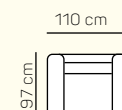

2 - sed L/P s podrúčkou rozkladací

3 - sed L/P s podrúčkou rozkladací

VÝBER BEZPODRÚČKOVÝCH KOMPONENTOV

1 - sed bez podrúčiek

1,5 - sed bez podrúčiek

2 - sed bez podrúčiek

3 - sed bez podrúčiek

2 - sed bez podrúčiek rozkladací

3 - sed bez podrúčiek rozkladací

kreslo -sedák 60 cm

kreslo -sedák 70 cm

kreslo -sedák 80 cm

KRESLÁ

VÝBER ROHOVÝCH KOMPONENTOV A TABURETOV

roh

Otoman Chair Box výklopný

Taburetka k otomanu L+1B-P+Roh+2 sed P s rozkladom

Otoman Chair Box L+ 3sedP

Tab. k otomanu L+ 1,5 BP + Roh +3BP s rozkladom + Otoman Chair Box P

Tab. k otomanu L + 1,5 BP + Roh + 3 sed P

ZÁKLADNÉ ROZMERY

Výška sedačky: 92 cm

Výška sedenia: 44 cm

Hĺbka sedenia: 55 cm

UKÁŽKA NIEKTORÝCH FUNKCIÍ

ÚLOŽNÝ PRIESTOR

Taburet alebo prídavný taburet si môžete zvoliť pevný alebo s úložným priestorom.

POSTELOVÝ ROZKLAD

Môžete si zvoliť prídavné lôžko s jednoduchým rozkladacím mechanizmom.