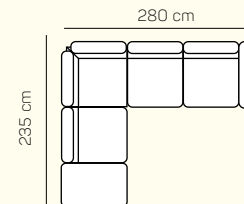

3 - sed bez podrúčiek rozkladací

kreslo -sedák 60 cm

kreslo -sedák 70 cm

kreslo -sedák 80 cm

KRESLÁ

VÝBER ROHOVÝCH KOMPONENTOV A TABURETOV

roh

Otoman Chair Box výklopný

Otoman Chair Maxi bez podrúčiek, s jednou podrúčkou s dvoma podrúčkami

taburetka 60x80

taburetka 60x100 pevná/s úlož. priestorom

taburetka k otomanu L/P pevná/s úlož. priestorom

TYP PODRÚČKY

UKÁŽKY OBLÚBENÝCH ZOSTÁV SEDAČKY FOGGIA

Taburetka k otomanu L+1B-P+Roh+2 sed P s rozkladom

Otoman Chair Box L+ 3sedP

Tab. k otomanu L+ 1,5 BP + Roh +3BP s rozkladom + Otoman Chair Box P

Tab. k otomanu L + 1,5 BP + Roh + 3 sed P

ZÁKLADNÉ ROZMERY

Výška sedačky: 92 cm

Výška sedenia: 44 cm

Hĺbka sedenia: 55 cm

UKÁŽKA NIEKTORÝCH FUNKCIÍ

ÚLOŽNÝ PRIESTOR

Taburet alebo prídavný taburet si môžete zvoliť pevný alebo s úložným priestorom.

POSTELOVÝ ROZKLAD

Môžete si zvoliť prídavné lôžko s jednoduchým rozkladacím mechanizmom.