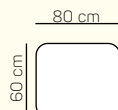

taburetka 60x80