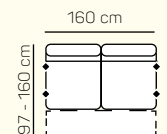

2 - sed L/P s podrúčkou rozkladací

3 - sed L/P s podrúčkou rozkladací

VÝBER BEZPODRÚČKOVÝCH KOMPONENTOV

1 - sed bez podrúčiek

1,5 - sed bez podrúčiek

2 - sed bez podrúčiek

3 - sed bez podrúčiek

2 - sed bez podrúčiek rozkladací

3 - sed bez podrúčiek rozkladací

kreslo -sedák 60 cm

kreslo -sedák 70 cm

kreslo -sedák 80 cm

KRESLÁ

VÝBER ROHOVÝCH KOMPONENTOV A TABURETOV

roh

Otoman Chair Box výklopný

Taburetka k otomanu L+1B-P+Roh+2 sed P s rozkladom

Otoman Chair Box L+ 3sedP

Tab. k otomanu L+ 1,5 BP + Roh +3BP s rozkladom + Otoman Chair Box P

Tab. k otomanu L + 1,5 BP + Roh + 3 sed P

ZÁKLADNÉ ROZMERY

Výška sedačky: 92 cm

Výška sedenia: 44 cm

Hĺbka sedenia: 55 cm

UKÁŽKA NIEKTORÝCH FUNKCIÍ

ÚLOŽNÝ PRIESTOR

Taburet alebo prídavný taburet si môžete zvoliť pevný alebo s úložným priestorom.

POSTELOVÝ ROZKLAD

Môžete si zvoliť prídavné lôžko s jednoduchým rozkladacím mechanizmom.