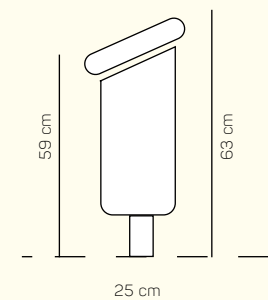

Taburetka k otomanu L+1B-P+Roh+2 sed P s rozkladom

Otoman Chair Box L+ 3sedP

Tab. k otomanu L+ 1,5 BP + Roh +3BP s rozkladom + Otoman Chair Box P

Tab. k otomanu L + 1,5 BP + Roh + 3 sed P

ZÁKLADNÉ ROZMERY

Výška sedačky: 92 cm

Výška sedenia: 44 cm

Hĺbka sedenia: 55 cm

UKÁŽKA NIEKTORÝCH FUNKCIÍ

ÚLOŽNÝ PRIESTOR

Taburet alebo prídavný taburet si môžete zvoliť pevný alebo s úložným priestorom.

POSTELOVÝ ROZKLAD

Môžete si zvoliť prídavné lôžko s jednoduchým rozkladacím mechanizmom.