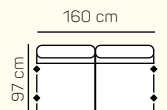

KOMPONENTY

VÝBER KOMPONENTOV S PODRÚČKOU

1 - sed L/P s podrúčkou

1,5 - sed L/P s podrúčkou

2 - sed L/P s podrúčkou

2 - sed

3 - sed

3 - sed L/P s podrúčkou

2 - sed L/P s podrúčkou rozkladací

3 - sed L/P s podrúčkou rozkladací

VÝBER BEZPODRÚČKOVÝCH KOMPONENTOV

1 - sed bez podrúčiek

1,5 - sed bez podrúčiek

2 - sed bez podrúčiek

3 - sed bez podrúčiek

2 - sed bez podrúčiek rozkladací

3 - sed bez podrúčiek rozkladací

kreslo -sedák 60 cm

kreslo -sedák 70 cm

kreslo -sedák 80 cm

KRESLÁ

VÝBER ROHOVÝCH KOMPONENTOV A TABURETOV

roh

Otoman Chair Box výklopný

Taburetka k otomanu L+1B-P+Roh+2 sed P s rozkladom

Otoman Chair Box L+ 3sedP

Tab. k otomanu L+ 1,5 BP + Roh +3BP s rozkladom + Otoman Chair Box P

Tab. k otomanu L + 1,5 BP + Roh + 3 sed P

ZÁKLADNÉ ROZMERY