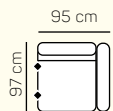

KOMPONENTY

VÝBER KOMPONENTOV S PODRÚČKOU

1 - sed L/P s podrúčkou

1,5 - sed L/P s podrúčkou

2 - sed L/P s podrúčkou

2 - sed

3 - sed

3 - sed L/P s podrúčkou

Taburetka k otomanu L+1B-P+Roh+2 sed P s rozkladom

Otoman Chair Box L+ 3sedP

Tab. k otomanu L+ 1,5 BP + Roh +3BP s rozkladom + Otoman Chair Box P

Tab. k otomanu L + 1,5 BP + Roh + 3 sed P

ZÁKLADNÉ ROZMERY

Výška sedačky: 92 cm

Výška sedenia: 44 cm

Hĺbka sedenia: 55 cm

UKÁŽKA NIEKTORÝCH FUNKCIÍ

ÚLOŽNÝ PRIESTOR

Taburet alebo prídavný taburet si môžete zvoliť pevný alebo s úložným priestorom.

POSTELOVÝ ROZKLAD

Môžete si zvoliť prídavné lôžko s jednoduchým rozkladacím mechanizmom.