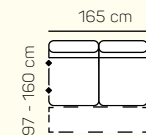

KOMPONENTY

VÝBER KOMPONENTOV S PODRÚČKOU

1 - sed L/P s podrúčkou

1,5 - sed L/P s podrúčkou

2 - sed L/P s podrúčkou

2 - sed

3 - sed

3 - sed L/P s podrúčkou

Taburetka k otomanu L+1B-P+Roh+2 sed P s rozkladom

Otoman Chair Box L+ 3sedP

Tab. k otomanu L+ 1,5 BP + Roh +3BP s rozkladom + Otoman Chair Box P

Tab. k otomanu L + 1,5 BP + Roh + 3 sed P

ZÁKLADNÉ ROZMERY

Výška sedačky: 92 cm

Výška sedenia: 44 cm

Hĺbka sedenia: 55 cm

UKÁŽKA NIEKTORÝCH FUNKCIÍ

ÚLOŽNÝ PRIESTOR

Taburet alebo prídavný taburet si môžete zvoliť pevný alebo s úložným priestorom.

POSTELOVÝ ROZKLAD

Môžete si zvoliť prídavné lôžko s jednoduchým rozkladacím mechanizmom.