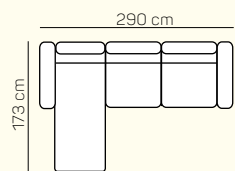

3 - sed bez podrúčiek rozkladací

kreslo -sedák 60 cm

kreslo -sedák 70 cm

kreslo -sedák 80 cm

KRESLÁ

VÝBER ROHOVÝCH KOMPONENTOV A TABURETOV

roh

Otoman Chair Box výklopný

Otoman Chair Maxi bez podrúčiek, s jednou podrúčkou s dvoma podrúčkami

taburetka 60x80

taburetka 60x100 pevná/s úlož. priestorom

taburetka k otomanu L/P pevná/s úlož. priestorom

TYP PODRÚČKY

UKÁŽKY OBLÚBENÝCH ZOSTÁV SEDAČKY FOGGIA

Taburetka k otomanu L+1B-P+Roh+2 sed P s rozkladom

Otoman Chair Box L+ 3sedP

Tab. k otomanu L+ 1,5 BP + Roh +3BP s rozkladom + Otoman Chair Box P

Tab. k otomanu L + 1,5 BP + Roh + 3 sed P

ZÁKLADNÉ ROZMERY

Výška sedačky: 92 cm

Výška sedenia: 44 cm

Hĺbka sedenia: 55 cm

UKÁŽKA NIEKTORÝCH FUNKCIÍ

ÚLOŽNÝ PRIESTOR

Taburet alebo prídavný taburet si môžete zvoliť pevný alebo s úložným priestorom.

POSTELOVÝ ROZKLAD

Môžete si zvoliť prídavné lôžko s jednoduchým rozkladacím mechanizmom.