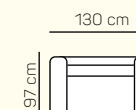

KOMPONENTY

VÝBER KOMPONENTOV S PODRÚČKOU

1 - sed L/P s podrúčkou

1,5 - sed L/P s podrúčkou

2 - sed L/P s podrúčkou

2 - sed

3 - sed

3 - sed L/P s podrúčkou

2 - sed L/P s podrúčkou rozkladací

3 - sed L/P s podrúčkou rozkladací

VÝBER BEZPODRÚČKOVÝCH KOMPONENTOV

1 - sed bez podrúčiek

1,5 - sed bez podrúčiek

2 - sed bez podrúčiek

3 - sed bez podrúčiek

2 - sed bez podrúčiek rozkladací

3 - sed bez podrúčiek rozkladací

kreslo -sedák 60 cm

kreslo -sedák 70 cm

kreslo -sedák 80 cm

KRESLÁ

VÝBER ROHOVÝCH KOMPONENTOV A TABURETOV

roh

Otoman Chair Box výklopný

Taburetka k otomanu L+1B-P+Roh+2 sed P s rozkladom

Otoman Chair Box L+ 3sedP

Tab. k otomanu L+ 1,5 BP + Roh +3BP s rozkladom + Otoman Chair Box P

Tab. k otomanu L + 1,5 BP + Roh + 3 sed P

ZÁKLADNÉ ROZMERY