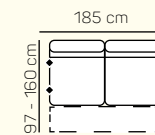

3 - sed L/P s podrúčkou rozkladací