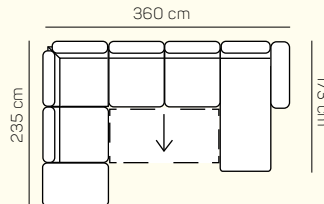

3 - sed bez podrúčiek rozkladací

kreslo -sedák 60 cm

kreslo -sedák 70 cm

kreslo -sedák 80 cm

KRESLÁ

VÝBER ROHOVÝCH KOMPONENTOV A TABURETOV

roh

Otoman Chair Box výklopný

Otoman Chair Maxi bez podrúčiek, s jednou podrúčkou s dvoma podrúčkami

taburetka 60x80

taburetka 60x100 pevná/s úlož. priestorom

taburetka k otomanu L/P pevná/s úlož. priestorom

TYP PODRÚČKY

UKÁŽKY OBLÚBENÝCH ZOSTÁV SEDAČKY FOGGIA

Taburetka k otomanu L+1B-P+Roh+2 sed P s rozkladom

Otoman Chair Box L+ 3sedP

Tab. k otomanu L+ 1,5 BP + Roh +3BP s rozkladom + Otoman Chair Box P

Tab. k otomanu L + 1,5 BP + Roh + 3 sed P

ZÁKLADNÉ ROZMERY

Výška sedačky: 92 cm

Výška sedenia: 44 cm

Hĺbka sedenia: 55 cm

UKÁŽKA NIEKTORÝCH FUNKCIÍ

ÚLOŽNÝ PRIESTOR

Taburet alebo prídavný taburet si môžete zvoliť pevný alebo s úložným priestorom.

POSTELOVÝ ROZKLAD

Môžete si zvoliť prídavné lôžko s jednoduchým rozkladacím mechanizmom.