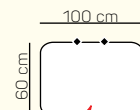

taburetka k otomanu L/P pevná/s úlož. priestorom