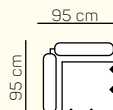

3 - sed bez podrúčiek rozkladací

kreslo -sedák 60 cm

kreslo -sedák 70 cm

kreslo -sedák 80 cm

KRESLÁ

VÝBER ROHOVÝCH KOMPONENTOV A TABURETOV

roh

Otoman Chair Box výklopný

Otoman Chair Maxi bez podrúčiek, s jednou podrúčkou s dvoma podrúčkami

taburetka 60x80

taburetka 60x100 pevná/s úlož. priestorom

taburetka k otomanu L/P pevná/s úlož. priestorom

TYP PODRÚČKY

UKÁŽKY OBLÚBENÝCH ZOSTÁV SEDAČKY FOGGIA

Taburetka k otomanu L+1B-P+Roh+2 sed P s rozkladom

Otoman Chair Box L+ 3sedP

Tab. k otomanu L+ 1,5 BP + Roh +3BP s rozkladom + Otoman Chair Box P

Tab. k otomanu L + 1,5 BP + Roh + 3 sed P

ZÁKLADNÉ ROZMERY

Výška sedačky: 92 cm

Výška sedenia: 44 cm

Hĺbka sedenia: 55 cm

UKÁŽKA NIEKTORÝCH FUNKCIÍ

ÚLOŽNÝ PRIESTOR

Taburet alebo prídavný taburet si môžete zvoliť pevný alebo s úložným priestorom.

POSTELOVÝ ROZKLAD

Môžete si zvoliť prídavné lôžko s jednoduchým rozkladacím mechanizmom.