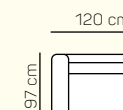

KOMPONENTY

VÝBER KOMPONENTOV S PODRÚČKOU

1 - sed L/P s podrúčkou

1,5 - sed L/P s podrúčkou

2 - sed L/P s podrúčkou

2 - sed

3 - sed

3 - sed L/P s podrúčkou

2 - sed L/P s podrúčkou rozkladací

3 - sed L/P s podrúčkou rozkladací

VÝBER BEZPODRÚČKOVÝCH KOMPONENTOV

1 - sed bez podrúčiek

1,5 - sed bez podrúčiek

2 - sed bez podrúčiek

3 - sed bez podrúčiek

2 - sed bez podrúčiek rozkladací

3 - sed bez podrúčiek rozkladací

kreslo -sedák 60 cm

kreslo -sedák 70 cm

kreslo -sedák 80 cm

KRESLÁ

VÝBER ROHOVÝCH KOMPONENTOV A TABURETOV

roh

Otoman Chair Box výklopný

Taburetka k otomanu L+1B-P+Roh+2 sed P s rozkladom

Otoman Chair Box L+ 3sedP

Tab. k otomanu L+ 1,5 BP + Roh +3BP s rozkladom + Otoman Chair Box P

Tab. k otomanu L + 1,5 BP + Roh + 3 sed P

ZÁKLADNÉ ROZMERY