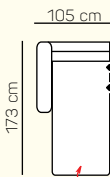

2 - sed L/P s podrúčkou rozkladací

3 - sed L/P s podrúčkou rozkladací

VÝBER BEZPODRÚČKOVÝCH KOMPONENTOV

1 - sed bez podrúčiek

1,5 - sed bez podrúčiek

2 - sed bez podrúčiek

3 - sed bez podrúčiek

2 - sed bez podrúčiek rozkladací

3 - sed bez podrúčiek rozkladací

kreslo -sedák 60 cm

kreslo -sedák 70 cm

kreslo -sedák 80 cm

KRESLÁ

VÝBER ROHOVÝCH KOMPONENTOV A TABURETOV

roh

Otoman Chair Box výklopný

Taburetka k otomanu L+1B-P+Roh+2 sed P s rozkladom

Otoman Chair Box L+ 3sedP

Tab. k otomanu L+ 1,5 BP + Roh +3BP s rozkladom + Otoman Chair Box P

Tab. k otomanu L + 1,5 BP + Roh + 3 sed P

ZÁKLADNÉ ROZMERY

Výška sedačky: 92 cm

Výška sedenia: 44 cm

Hĺbka sedenia: 55 cm

UKÁŽKA NIEKTORÝCH FUNKCIÍ

ÚLOŽNÝ PRIESTOR

Taburet alebo prídavný taburet si môžete zvoliť pevný alebo s úložným priestorom.

POSTELOVÝ ROZKLAD

Môžete si zvoliť prídavné lôžko s jednoduchým rozkladacím mechanizmom.