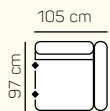

KOMPONENTY

VÝBER KOMPONENTOV S PODRÚČKOU

1 - sed L/P s podrúčkou

1,5 - sed L/P s podrúčkou

2 - sed L/P s podrúčkou

2 - sed

3 - sed

3 - sed L/P s podrúčkou

Taburetka k otomanu L+1B-P+Roh+2 sed P s rozkladom

Otoman Chair Box L+ 3sedP

Tab. k otomanu L+ 1,5 BP + Roh +3BP s rozkladom + Otoman Chair Box P

Tab. k otomanu L + 1,5 BP + Roh + 3 sed P

ZÁKLADNÉ ROZMERY

Výška sedačky: 92 cm

Výška sedenia: 44 cm

Hĺbka sedenia: 55 cm

UKÁŽKA NIEKTORÝCH FUNKCIÍ

ÚLOŽNÝ PRIESTOR

Taburet alebo prídavný taburet si môžete zvoliť pevný alebo s úložným priestorom.

POSTELOVÝ ROZKLAD

Môžete si zvoliť prídavné lôžko s jednoduchým rozkladacím mechanizmom.