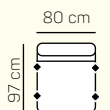

2 - sed L/P s podrúčkou rozkladací

3 - sed L/P s podrúčkou rozkladací

VÝBER BEZPODRÚČKOVÝCH KOMPONENTOV

1 - sed bez podrúčiek

1,5 - sed bez podrúčiek

2 - sed bez podrúčiek

3 - sed bez podrúčiek

2 - sed bez podrúčiek rozkladací

3 - sed bez podrúčiek rozkladací

kreslo -sedák 60 cm

kreslo -sedák 70 cm

kreslo -sedák 80 cm

KRESLÁ

VÝBER ROHOVÝCH KOMPONENTOV A TABURETOV

roh

Otoman Chair Box výklopný

Taburetka k otomanu L+1B-P+Roh+2 sed P s rozkladom

Otoman Chair Box L+ 3sedP

Tab. k otomanu L+ 1,5 BP + Roh +3BP s rozkladom + Otoman Chair Box P

Tab. k otomanu L + 1,5 BP + Roh + 3 sed P

ZÁKLADNÉ ROZMERY

Výška sedačky: 92 cm

Výška sedenia: 44 cm

Hĺbka sedenia: 55 cm

UKÁŽKA NIEKTORÝCH FUNKCIÍ

ÚLOŽNÝ PRIESTOR

Taburet alebo prídavný taburet si môžete zvoliť pevný alebo s úložným priestorom.

POSTELOVÝ ROZKLAD

Môžete si zvoliť prídavné lôžko s jednoduchým rozkladacím mechanizmom.