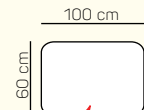

taburetka 60x100 pevná/s úlož. priestorom