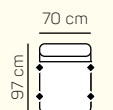

VÝBER BEZPODRÚČKOVÝCH KOMPONENTOV

1 - sed bez podrúčiek