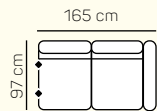

KOMPONENTY

VÝBER KOMPONENTOV S PODRÚČKOU

1 - sed L/P s podrúčkou

1,5 - sed L/P s podrúčkou

2 - sed L/P s podrúčkou

2 - sed

3 - sed

3 - sed L/P s podrúčkou

2 - sed L/P s podrúčkou rozkladací

3 - sed L/P s podrúčkou rozkladací

VÝBER BEZPODRÚČKOVÝCH KOMPONENTOV

1 - sed bez podrúčiek

1,5 - sed bez podrúčiek

2 - sed bez podrúčiek

3 - sed bez podrúčiek

2 - sed bez podrúčiek rozkladací

Výška sedačky: 92 cm

Výška sedenia: 44 cm

Hĺbka sedenia: 55 cm

UKÁŽKA NIEKTORÝCH FUNKCIÍ

ÚLOŽNÝ PRIESTOR

Taburet alebo prídavný taburet si môžete zvoliť pevný alebo s úložným priestorom.

POSTELOVÝ ROZKLAD

Môžete si zvoliť prídavné lôžko s jednoduchým rozkladacím mechanizmom.