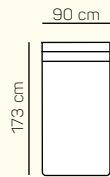

3 - sed bez podrúčiek rozkladací

kreslo -sedák 60 cm

kreslo -sedák 70 cm

kreslo -sedák 80 cm

KRESLÁ

VÝBER ROHOVÝCH KOMPONENTOV A TABURETOV

roh

Otoman Chair Box výklopný

Taburetka k otomanu L+1B-P+Roh+2 sed P s rozkladom

Otoman Chair Box L+ 3sedP

Tab. k otomanu L+ 1,5 BP + Roh +3BP s rozkladom + Otoman Chair Box P

Tab. k otomanu L + 1,5 BP + Roh + 3 sed P

ZÁKLADNÉ ROZMERY

Výška sedačky: 92 cm

Výška sedenia: 44 cm

Hĺbka sedenia: 55 cm

UKÁŽKA NIEKTORÝCH FUNKCIÍ

ÚLOŽNÝ PRIESTOR

Taburet alebo prídavný taburet si môžete zvoliť pevný alebo s úložným priestorom.

POSTELOVÝ ROZKLAD

Môžete si zvoliť prídavné lôžko s jednoduchým rozkladacím mechanizmom.