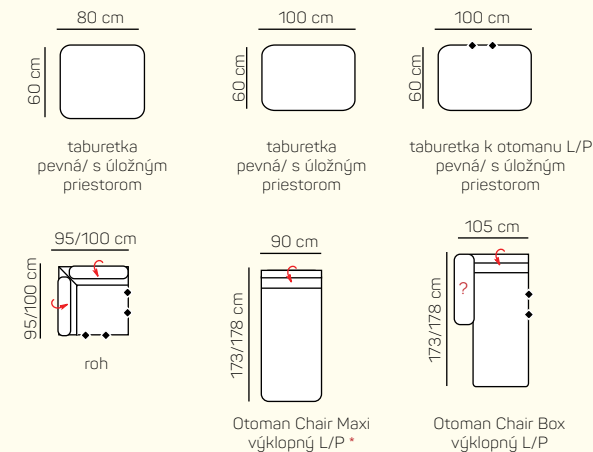

područka L/P čisto čalúnená

PODRÚČKA D

područka L/P úložný priestor na poháre USB A (5V DC/2.1A) USB C (5V DC/2.1A)

VÝBER Z ROHOVÝCH KOMPONENTOV A TABURETOV

* verzia bez podrúčiek, s jednou alebo oboma, samostatne stojaci alebo v rámci zostavy

ZÁKLADNÉ ROZMERY

Výška sedačky: 93/108 cm

Výška sedenia: 44 cm

Hĺbka sedenia: 58 cm

UKÁŽKA NIEKTORÝCH FUNKCIÍ

POLOHOVATEĽNÝ ZÁHLAVNÍK

Jednoduchým manuálnym položením opierky hlavy si za okamih zvýšite komfort sedenia.

Estepona

		rozmer	nákres	kat. CLASSIC	kat. ELEGANCE	kat. LUXURY
ZOSTAVY S OTOMANOM	Područka C-lavá + Otoman Chair Box výklopný + 2 sed + područka C-pravá	178 x 280 cm		od 2.095 €	od 2.330 €	od 3.026 €
	Područka C-lavá + Otoman Chair Box výklopný + 2 sed rozkladací + područka C-pravá	178 x 280 cm		od 2.397 €	od 2.666 €	od 3.463 €
	Područka C-lavá + 2 sed + Roh + 1 bez područky + taburet k otomanu pravý	265 x 230 cm		od 2.607 €	od 2.900 €	od 3.769 €
	Područka C-lavá + 2 sed rozkladací + Roh + 1 bez područky + taburet s úložným priestorom	265 x 230 cm		od 2.948 €	od 3.277 €	od 4.260 €
ZOSTAVY V TVARE U	Tab. k otomanu ľavý + 1 bez područky + Roh + 2 bez područky + Otoman pravý výklopný + područka C pravá	230 x 397 x 178 cm		od 3.633 €	od 4.037 €	od 5.251 €
	Tab. k otomanu ľavý funkčný + 1 bez područky + Roh + 2 bez područky rozkladací + Otoman pravý výklopný + područka C pravá	225 x 340 x 178 cm		od 3.974 €	od 4.416 €	od 5.742 €
	Otoman Chair Box ľavý výklop. + 3 bez područky + Otoman Chair Box pravý výklop. + područka C pravá	178 x 370 x 178 cm		od 3.198 €	od 3.556 €	od 4.623 €
	Područka ľavá + Otoman ľavý výklop. + 3 bez područky + Otoman pravý výklop + područka C pravá	178 x 370 x 178 cm		od 3.502 €	od 3.894 €	od 5.061 €
ZOSTAVY 321	3 sed	210 x 102 cm		od 1.152 €	od 1.282 €	od 1.663 €
	2 sed	190 x 102 cm		od 1.075 €	od 1.197 €	od 1.553 €