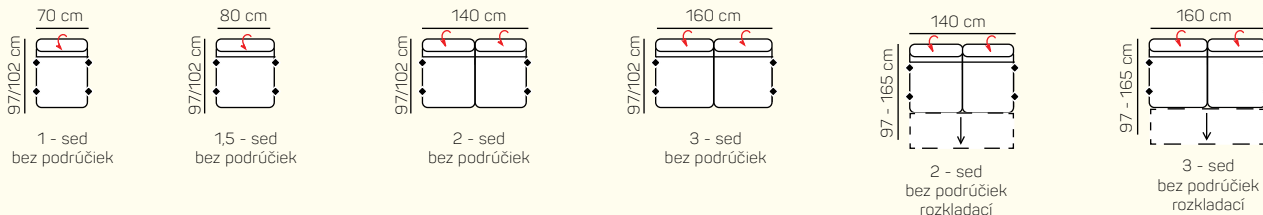

VÝBER BEZPODRÚČKOVÝCH KOMPONENTOV