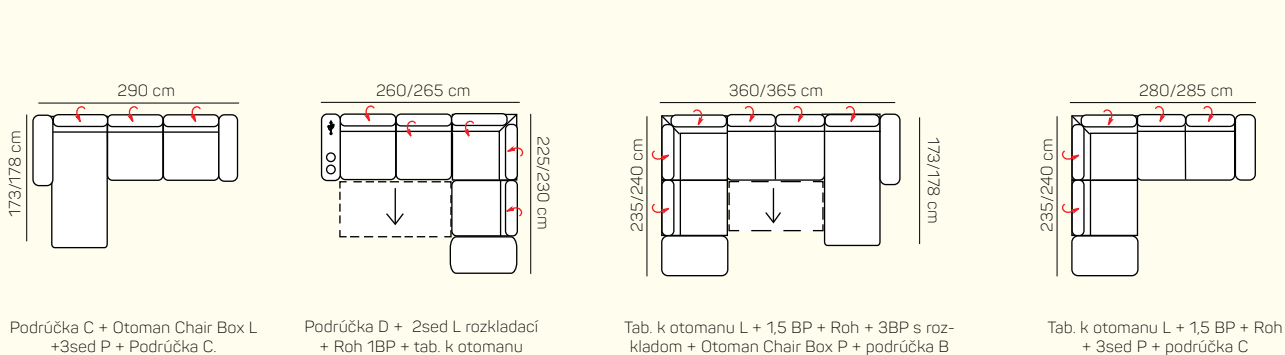

UKÁŽKY OBLÚBENÝCH ZOSTÁV SEDAČKY ESTEPONA

TYPY PODRÚČIEK

PODRÚČKA B

područka L/P s vankúšikom

PODRÚČKA C

područka L/P čisto čalúnená

PODRÚČKA D

područka L/P úložný priestor na poháre USB A (5V DC/2.1A) USB C (5V DC/2.1A)