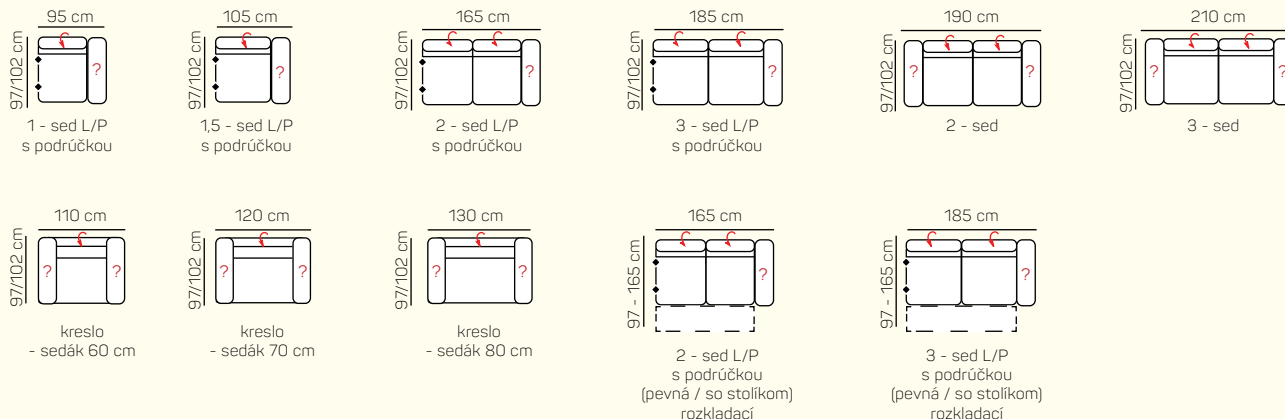

KOMPONENTY

VÝBER KOMPONENTOV S PODRÚČKOU