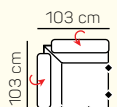

KOMPONENTY

VÝBER KOMPONENTOV S 2,5 - sedom (šírka sedáku 2 x 77 cm)

VÝBER Z ROHOVÝCH KOMPONENTOV A TABURETOV

roh

taburetká quadratická 60x60

taburetká quadratická funkčná úložná 60x60

taburetká 60x80

taburetká funkčná úložná 60x80

UKÁŽKY OBLÚBENÝCH ZOSTÁV SEDAČKY DOLCE PORTOFINO

1,5 sed s tab. L s úl. priest. + R + 2,5 sed s postel' výšuv. P (AT2)

(AT2) 2 sed L + Ot. Chair P s úl. priest. (AT2)

(AT1) Ot. Chair L + 1,5 sed BP man. + R + 1,5 sed s tab. P

(AT2) 1,8 sed L relax USB + 1,8 sed P (AT2)

1,8 sed kreslo relax USB (AT2)