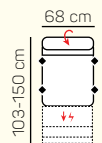

1 - sed rozklad manuál L/P + prirátat podrúčku

1 - sed rozklad el. L/P F relax - tlačítko na podrúčke + USB + prirátat podrúčku