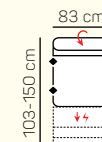

1,8 - sed kreslo rozklad manuál + prirátat podrúčky