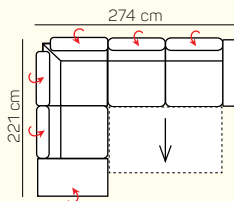

2,5 - sed pevný L/P + prirátat podrúčky

2,5 - sed postel' výšuv L/P + prirátat podrúčky

2,5 - sed pevný kreslo + prirátat podrúčky

3 - sed pevný bez podrúčiek

3 - sed pevný L/P + prirátat podrúčky

3 - sed pevný kreslo + prirátat podrúčky

VÝBER Z ROHOVÝCH KOMPONENTOV A TABURETOV

Otoman Chair L/P s pridanou úzkou (AT2) / širokou (AT1) podrúčkou pevný / úložný

roh

1,5 sed L/P spojený s tab. pevný / úložný

taburetká quadratická 60x60

taburetká quadratická funkčná úložná 60x60

taburetká 60x80

taburetká funkčná úložná 60x80

UKÁŽKY OBLÚBENÝCH ZOSTÁV SEDAČKY DOLCE PORTOFINO

1,5 sed s tab. L s úl. priest. + R + 2,5 sed s postel' výšuv. P (AT2)

(AT1) 1,8 sed L relax USB + 1,8BP + R + 1,5 BP man. + 1,5 P man. (AT1)

(AT2) 2,5 sed s postel' výšuv. + Roh + 1,5 sed s tab. P

ZÁKLADNÉ ROZMERY

Výška sedačky: 87 - 106 cm

Výška sedenia: 45 cm

Hĺbka sedenia: 56 cm

UKÁŽKA NIEKTORÝCH FUNKCIÍ

POLOHOVATEĽNÝ ZÁHLAVNÍK

Jednoduchým manuálnym polohovaním opierky hlavy si za okamih zvýšite komfort sedenia.