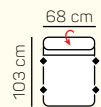

KOMPONENTY

VÝBER KOMPONENTOV S 1 - sedom (šírka sedáku 68 cm)

1 - sed pevný bez podrúčiek

1 - sed rozklad manuál bez podrúčiek

1 - sed rozklad el. F relax - tlačítko na boku sedáka (bez podrúčiek)

1 - sed pevný L/P + prirátat podrúčku

1 - sed rozklad manuál L/P + prirátat podrúčku

1 - sed rozklad el. L/P F relax - tlačítko na podrúčke + USB + prirátat podrúčku

1 - sed pevný kreslo + prirátat podrúčky

1 - sed kreslo rozklad manuál + prirátat podrúčky

1 - sed kreslo rozklad el. F relax - tlačítko na podrúčke + USB + prirátat podrúčky

VÝBER KOMPONENTOV S 1,5 - sedom (šírka sedáku 77 cm)

1,5 - sed pevný bez podrúčiek

1,5 - sed rozklad manuál bez podrúčiek

1,5 - sed rozklad el. F relax - tlačítko na boku sedáka (bez podrúčiek)

1,5 - sed pevný L/P + prirátat podrúčku

1,5 - sed rozklad manuál L/P + prirátat podrúčku

1,5 - sed rozklad el. L/P F relax - tlačítko na podrúčke + USB + prirátat podrúčku

1,5 - sed pevný kreslo + prirátat podrúčky

1,5 - sed kreslo rozklad manuál + prirátat podrúčky

1,5 - sed kreslo rozklad el. F relax - tlačítko na podrúčke + USB + prirátat podrúčky

VÝBER KOMPONENTOV S 1,8 - sedom (šírka sedáku 83 cm)

1,8 - sed pevný bez podrúčiek

1,8 - sed rozklad manuál bez podrúčiek

1,8 - sed rozklad el. F relax - tlačítko na boku sedáka (bez podrúčiek)

1,8 - sed pevný L/P + prirátat podrúčku

1,8 - sed rozklad manuál L/P + prirátat podrúčku

1,8 - sed rozklad el. L/P F relax - tlačítko na podrúčke + USB + prirátat podrúčku

1,8 - sed pevný kreslo + prirátat podrúčky

1,8 - sed kreslo rozklad manuál + prirátat podrúčky

1,8 - sed kreslo rozklad el. F relax - tlačítko na podrúčke + USB + prirátat podrúčky

VÝBER KOMPONENTOV S 2 - sedom (šírka sedáku 2 x 68 cm)

2 - sed pevný bez podrúčiek

2 - sed pevný L/P + prirátat podrúčku

2 - sed pevný kreslo + prirátat podrúčky

2 - sed bez podrúčiek postel' výsuv