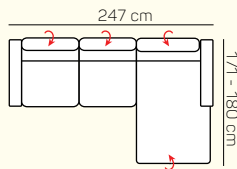

VÝBER Z ROHOVÝCH KOMPONENTOV A TABURETOV

Otoman Chair L/P s pridanou úzkou (AT2) / širokou (AT1) podrúčkou pevný / úložný

roh

1,5 sed L/P spojený s tab. pevný / úložný

taburetká quadratická 60x60

taburetká quadratická funkčná úložná 60x60

taburetká 60x80

taburetká funkčná úložná 60x80

UKÁŽKY OBLÚBENÝCH ZOSTÁV SEDAČKY DOLCE PORTOFINO

1,5 sed s tab. L s úl. priest. + R + 2,5 sed s postel' výšuv. P (AT2)

(AT1) 1,8 sed L relax USB + 1,8BP + R + 1,5 BP man. + 1,5 P man. (AT1)

(AT2) 2,5 sed s postel' výšuv. + Roh + 1,5 sed s tab. P

ZÁKLADNÉ ROZMERY

Výška sedačky: 87 - 106 cm

Výška sedenia: 45 cm

Hĺbka sedenia: 56 cm

UKÁŽKA NIEKTORÝCH FUNKCIÍ

POLOHOVATEĽNÝ ZÁHLAVNÍK

Jednoduchým manuálnym polohovaním opierky hlavy si za okamih zvýšite komfort sedenia.