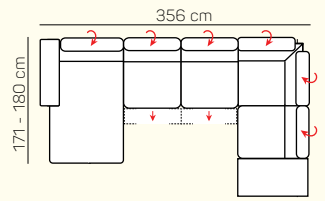

(AT1) Ot. Chair L + 1,5 sed BP man. + R + 1,5 sed s tab. P

(AT2) 1,8 sed L relax USB + 1,8 sed P (AT2)

1,8 sed kreslo relax USB (AT2)