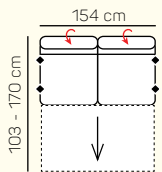

VÝBER KOMPONENTOV S 2 - sedom (šírka sedáku 2 x 68 cm)

2 - sed pevný bez podrúčiek

2 - sed pevný L/P + prirátat podrúčku

2 - sed pevný kreslo + prirátat podrúčky

2 - sed bez podrúčiek postel' výsuv

2 - sed postel' výsuv L/P + prirátat podrúčku

TYPY PODRÚČIEK

PODRÚČKA AT2 L/P úzka*

PODRÚČKA AT1 L/P široká*

*1xUSB A (5V DC/3A)

KOMPONENTY

VÝBER KOMPONENTOV S 2,5 - sedom (šírka sedáku 2 x 77 cm)

2,5 - sed pevný bez podrúčiek

2,5 - sed bez podrúčiek postel' výšuv

2,5 - sed pevný L/P + prirátat podrúčky

2,5 - sed postel' výšuv L/P + prirátat podrúčky

2,5 - sed pevný kreslo + prirátat podrúčky

3 - sed pevný bez podrúčiek

3 - sed pevný L/P + prirátat podrúčky

3 - sed pevný kreslo + prirátat podrúčky

(AT2) 2,5 sed s postel' výšuv. + Roh + 1,5 sed s tab. P

ZÁKLADNÉ ROZMERY

Výška sedačky: 87 - 106 cm

Výška sedenia: 45 cm

Hĺbka sedenia: 56 cm

UKÁŽKA NIEKTORÝCH FUNKCIÍ

POLOHOVATEĽNÝ ZÁHLAVNÍK

Jednoduchým manuálnym polohovaním opierky hlavy si za okamih zvýšite komfort sedenia.