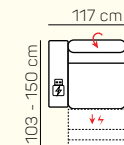

taburetká 60x80

taburetká funkčná úložná 60x80

UKÁŽKY OBLÚBENÝCH ZOSTÁV SEDAČKY DOLCE PORTOFINO

1,5 sed s tab. L s úl. priest. + R + 2,5 sed s postel' výšuv. P (AT2)

(AT1) 1,8 sed L relax USB + 1,8BP + R + 1,5 BP man. + 1,5 P man. (AT1)

(AT2) 2 sed L + Ot. Chair P s úl. priest. (AT2)

(AT1) Ot. Chair L + 1,5 sed BP man. + R + 1,5 sed s tab. P

(AT2) 1,8 sed L relax USB + 1,8 sed P (AT2)

1,8 sed kreslo relax USB (AT2)

3 sed + 2 sed

(AT1) 1,8 sed L relax USB + 1,8 BP + R + 1,5 BP + 1,5 sed P (AT1)

(AT2) 2,5 sed s postel' výšuv. + Roh + 1,5 sed s tab. P

ZÁKLADNÉ ROZMERY

Výška sedačky: 87 - 106 cm

Výška sedenia: 45 cm

Hĺbka sedenia: 56 cm

UKÁŽKA NIEKTORÝCH FUNKCIÍ

POLOHOVATEĽNÝ ZÁHLAVNÍK

Jednoduchým manuálnym polohovaním opierky hlavy si za okamih zvýšite komfort sedenia.