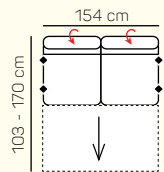

VÝBER KOMPONENTOV S 2 - sedom (šírka sedáku 2 x 68 cm)

2 - sed pevný bez podrúčiek

2 - sed pevný L/P + prirátat podrúčku

2 - sed pevný kreslo + prirátat podrúčky

2 - sed bez podrúčiek postel' výsuv

2 - sed postel' výsuv L/P + prirátat podrúčku

TYPY PODRÚČIEK

PODRÚČKA AT2 L/P úzka*

PODRÚČKA AT1 L/P široká*

*1xUSB A (5V DC/3A)

KOMPONENTY

VÝBER KOMPONENTOV S 2,5 - sedom (šírka sedáku 2 x 77 cm)

2,5 - sed pevný bez podrúčiek

2,5 - sed bez podrúčiek postel' výšuv

2,5 - sed pevný L/P + prirátat podrúčky

2,5 - sed postel' výšuv L/P + prirátat podrúčky

2,5 - sed pevný kreslo + prirátat podrúčky

3 - sed pevný bez podrúčiek

3 - sed pevný L/P + prirátat podrúčky

3 - sed pevný kreslo + prirátat podrúčky

(AT2) 2,5 sed s postel' výšuv. + Roh + 1,5 sed s tab. P

ZÁKLADNÉ ROZMERY

Výška sedačky: 87 - 106 cm

Výška sedenia: 45 cm

Hĺbka sedenia: 56 cm

UKÁŽKA NIEKTORÝCH FUNKCIÍ

POLOHOVATEĽNÝ ZÁHLAVNÍK

Jednoduchým manuálnym polohovaním opierky hlavy si za okamih zvýšite komfort sedenia.