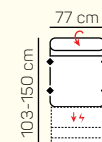

1 - sed kreslo rozklad el. F relax - tlačítko na podrúčke + USB + prirátat podrúčky

VÝBER KOMPONENTOV S 1,5 - sedom (šírka sedáku 77 cm)

1,5 - sed pevný bez podrúčiek

1,5 - sed rozklad manuál bez podrúčiek

1,5 - sed rozklad el. F relax - tlačítko na boku sedáka (bez podrúčiek)

1,5 - sed pevný L/P + prirátat podrúčku

1,5 - sed rozklad manuál L/P + prirátat podrúčku

1,5 - sed rozklad el. L/P F relax - tlačítko na podrúčke + USB + prirátat podrúčku

1,5 - sed pevný kreslo + prirátat podrúčky

1,5 - sed kreslo rozklad manuál + prirátat podrúčky

1,5 - sed kreslo rozklad el. F relax - tlačítko na podrúčke + USB + prirátat podrúčky

VÝBER KOMPONENTOV S 1,8 - sedom (šírka sedáku 83 cm)

(AT2) 2,5 sed s postel' výšuv. + Roh + 1,5 sed s tab. P

ZÁKLADNÉ ROZMERY

Výška sedačky: 87 - 106 cm

Výška sedenia: 45 cm

Hĺbka sedenia: 56 cm

UKÁŽKA NIEKTORÝCH FUNKCIÍ

POLOHOVATEĽNÝ ZÁHLAVNÍK

Jednoduchým manuálnym polohovaním opierky hlavy si za okamih zvýšite komfort sedenia.