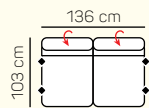

1,8 - sed rozklad el. L/P F relax - tlačítko na podrúčke + USB + prirátat podrúčku

1,8 - sed pevný kreslo + prirátat podrúčky

1,8 - sed kreslo rozklad manuál + prirátat podrúčky

1,8 - sed kreslo rozklad el. F relax - tlačítko na podrúčke + USB + prirátat podrúčky

VÝBER KOMPONENTOV S 2 - sedom (šírka sedáku 2 x 68 cm)

2 - sed pevný bez podrúčiek

2 - sed pevný L/P + prirátat podrúčku

2 - sed pevný kreslo + prirátat podrúčky

2 - sed bez podrúčiek postel' výsuv

2 - sed postel' výsuv L/P + prirátat podrúčku