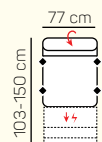

1 - sed kreslo rozklad el. F relax - tlačítko na podrúčke + USB + prirátat podrúčky

VÝBER KOMPONENTOV S 1,5 - sedom (šírka sedáku 77 cm)

1,5 - sed pevný bez podrúčiek

1,5 - sed rozklad manuál bez podrúčiek

1,5 - sed rozklad el. F relax - tlačítko na boku sedáka (bez podrúčiek)

1,5 - sed pevný L/P + prirátat podrúčku

1,5 - sed rozklad manuál L/P + prirátat podrúčku

1,5 - sed rozklad el. L/P F relax - tlačítko na podrúčke + USB + prirátat podrúčku

(AT2) 2,5 sed s postel' výšuv. + Roh + 1,5 sed s tab. P

ZÁKLADNÉ ROZMERY

Výška sedačky: 87 - 106 cm

Výška sedenia: 45 cm

Hĺbka sedenia: 56 cm

UKÁŽKA NIEKTORÝCH FUNKCIÍ

POLOHOVATEĽNÝ ZÁHLAVNÍK

Jednoduchým manuálnym polohovaním opierky hlavy si za okamih zvýšite komfort sedenia.