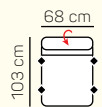

KOMPONENTY

VÝBER KOMPONENTOV S 1 - sedom (šírka sedáku 68 cm)