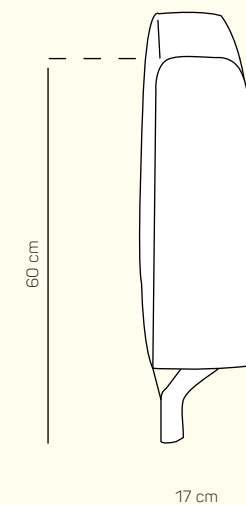

VÝBER KOMPONENTOV S 2 - sedom (šírka sedáku 2 x 68 cm)

2 - sed pevný bez podrúčiek

2 - sed pevný L/P + prirátat podrúčku

2 - sed pevný kreslo + prirátat podrúčky

2 - sed bez podrúčiek postel' výsuv

2 - sed postel' výsuv L/P + prirátat podrúčku

TYPY PODRÚČIEK

PODRÚČKA AT2 L/P úzka*

PODRÚČKA AT1 L/P široká*

*1xUSB A (5V DC/3A)

KOMPONENTY

VÝBER KOMPONENTOV S 2,5 - sedom (šírka sedáku 2 x 77 cm)

2,5 - sed pevný bez podrúčiek

2,5 - sed bez podrúčiek postel' výšuv

(AT2) 2,5 sed s postel' výšuv. + Roh + 1,5 sed s tab. P

ZÁKLADNÉ ROZMERY

Výška sedačky: 87 - 106 cm

Výška sedenia: 45 cm

Hĺbka sedenia: 56 cm

UKÁŽKA NIEKTORÝCH FUNKCIÍ

POLOHOVATEĽNÝ ZÁHLAVNÍK

Jednoduchým manuálnym polohovaním opierky hlavy si za okamih zvýšite komfort sedenia.