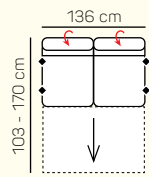

VÝBER KOMPONENTOV S 2 - sedom (šírka sedáku 2 x 68 cm)

2 - sed pevný bez podrúčiek

2 - sed pevný L/P + prirátat podrúčku

2 - sed pevný kreslo + prirátat podrúčky

2 - sed bez podrúčiek postel' výsuv

2 - sed postel' výsuv L/P + prirátat podrúčku

TYPY PODRÚČIEK

PODRÚČKA AT2 L/P úzka*

PODRÚČKA AT1 L/P široká*

*1xUSB A (5V DC/3A)

KOMPONENTY

VÝBER KOMPONENTOV S 2,5 - sedom (šírka sedáku 2 x 77 cm)

2,5 - sed pevný bez podrúčiek

2,5 - sed bez podrúčiek postel' výšuv

(AT2) 2,5 sed s postel' výšuv. + Roh + 1,5 sed s tab. P

ZÁKLADNÉ ROZMERY

Výška sedačky: 87 - 106 cm

Výška sedenia: 45 cm

Hĺbka sedenia: 56 cm

UKÁŽKA NIEKTORÝCH FUNKCIÍ

POLOHOVATEĽNÝ ZÁHLAVNÍK

Jednoduchým manuálnym polohovaním opierky hlavy si za okamih zvýšite komfort sedenia.