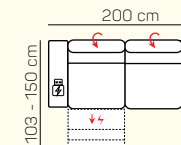

taburetká 60x80

taburetká funkčná úložná 60x80

UKÁŽKY OBLÚBENÝCH ZOSTÁV SEDAČKY DOLCE PORTOFINO

1,5 sed s tab. L s úl. priest. + R + 2,5 sed s postel' výšuv. P (AT2)

(AT1) 1,8 sed L relax USB + 1,8BP + R + 1,5 BP man. + 1,5 P man. (AT1)

(AT2) 2 sed L + Ot. Chair P s úl. priest. (AT2)

(AT1) Ot. Chair L + 1,5 sed BP man. + R + 1,5 sed s tab. P

(AT2) 1,8 sed L relax USB + 1,8 sed P (AT2)

1,8 sed kreslo relax USB (AT2)

3 sed + 2 sed

(AT1) 1,8 sed L relax USB + 1,8 BP + R + 1,5 BP + 1,5 sed P (AT1)

(AT2) 2,5 sed s postel' výšuv. + Roh + 1,5 sed s tab. P

ZÁKLADNÉ ROZMERY

Výška sedačky: 87 - 106 cm

Výška sedenia: 45 cm

Hĺbka sedenia: 56 cm

UKÁŽKA NIEKTORÝCH FUNKCIÍ

POLOHOVATEĽNÝ ZÁHLAVNÍK

Jednoduchým manuálnym polohovaním opierky hlavy si za okamih zvýšite komfort sedenia.