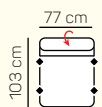

1 - sed kreslo rozklad el. F relax - tlačítko na podrúčke + USB + prirátat podrúčky

VÝBER KOMPONENTOV S 1,5 - sedom (šírka sedáku 77 cm)

1,5 - sed pevný bez podrúčiek

1,5 - sed rozklad manuál bez podrúčiek

1,5 - sed rozklad el. F relax - tlačítko na boku sedáka (bez podrúčiek)

1,5 - sed pevný L/P + prirátat podrúčku

1,5 - sed rozklad manuál L/P + prirátat podrúčku

1,5 - sed rozklad el. L/P F relax - tlačítko na podrúčke + USB + prirátat podrúčku

(AT2) 2,5 sed s postel' výšuv. + Roh + 1,5 sed s tab. P

ZÁKLADNÉ ROZMERY

Výška sedačky: 87 - 106 cm

Výška sedenia: 45 cm

Hĺbka sedenia: 56 cm

UKÁŽKA NIEKTORÝCH FUNKCIÍ

POLOHOVATEĽNÝ ZÁHLAVNÍK

Jednoduchým manuálnym polohovaním opierky hlavy si za okamih zvýšite komfort sedenia.