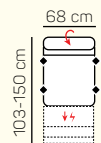

KOMPONENTY

VÝBER KOMPONENTOV S 1 - sedom (šírka sedáku 68 cm)

1 - sed pevný bez podrúčiek

1 - sed rozklad manuál bez podrúčiek

1 - sed rozklad el. F relax - tlačítko na boku sedáka (bez podrúčiek)

1 - sed pevný L/P + prirátat podrúčku

1 - sed kreslo rozklad el. F relax - tlačítko na podrúčke + USB + prirátat podrúčky

VÝBER KOMPONENTOV S 1,5 - sedom (šírka sedáku 77 cm)

1,5 - sed pevný bez podrúčiek

1,5 - sed rozklad manuál bez podrúčiek

(AT2) 2,5 sed s postel' výšuv. + Roh + 1,5 sed s tab. P

ZÁKLADNÉ ROZMERY

Výška sedačky: 87 - 106 cm

Výška sedenia: 45 cm

Hĺbka sedenia: 56 cm

UKÁŽKA NIEKTORÝCH FUNKCIÍ

POLOHOVATEĽNÝ ZÁHLAVNÍK

Jednoduchým manuálnym polohovaním opierky hlavy si za okamih zvýšite komfort sedenia.