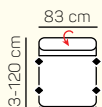

1,8 - sed pevný bez podrúčiek

1,8 - sed rozklad manuál bez podrúčiek

1,8 - sed rozklad el. F relax - tlačítko na boku sedáka (bez podrúčiek)

1,8 - sed pevný L/P + prirátat podrúčku

1,8 - sed rozklad manuál L/P + prirátat podrúčku

(AT2) 2,5 sed s postel' výšuv. + Roh + 1,5 sed s tab. P

ZÁKLADNÉ ROZMERY

Výška sedačky: 87 - 106 cm

Výška sedenia: 45 cm

Hĺbka sedenia: 56 cm

UKÁŽKA NIEKTORÝCH FUNKCIÍ

POLOHOVATEĽNÝ ZÁHLAVNÍK

Jednoduchým manuálnym polohovaním opierky hlavy si za okamih zvýšite komfort sedenia.