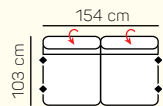

VÝBER KOMPONENTOV S 2 - sedom (šírka sedáku 2 x 68 cm)

2 - sed pevný bez podrúčiek

2 - sed pevný L/P + prirátat podrúčku

2 - sed pevný kreslo + prirátat podrúčky

2 - sed bez podrúčiek postel' výsuv

2 - sed postel' výsuv L/P + prirátat podrúčku

TYPY PODRÚČIEK

PODRÚČKA AT2 L/P úzka*

PODRÚČKA AT1 L/P široká*

*1xUSB A (5V DC/3A)

KOMPONENTY

VÝBER KOMPONENTOV S 2,5 - sedom (šírka sedáku 2 x 77 cm)

2,5 - sed pevný bez podrúčiek

2,5 - sed bez podrúčiek postel' výšuv

2,5 - sed pevný L/P + prirátat podrúčky

2,5 - sed postel' výšuv L/P + prirátat podrúčky

2,5 - sed pevný kreslo + prirátat podrúčky

3 - sed pevný bez podrúčiek

3 - sed pevný L/P + prirátat podrúčky

3 - sed pevný kreslo + prirátat podrúčky