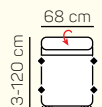

1 - sed pevný bez podrúčiek