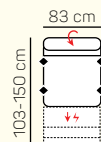

1,5 - sed pevný kreslo + prirátat podrúčky

1,5 - sed kreslo rozklad manuál + prirátat podrúčky

1,5 - sed kreslo rozklad el. F relax - tlačítko na podrúčke + USB + prirátat podrúčky

VÝBER KOMPONENTOV S 1,8 - sedom (šírka sedáku 83 cm)

1,8 - sed pevný bez podrúčiek

1,8 - sed rozklad manuál bez podrúčiek

1,8 - sed rozklad el. F relax - tlačítko na boku sedáka (bez podrúčiek)

1,8 - sed pevný L/P + prirátat podrúčku

1,8 - sed rozklad manuál L/P + prirátat podrúčku

(AT2) 2,5 sed s postel' výšuv. + Roh + 1,5 sed s tab. P

ZÁKLADNÉ ROZMERY

Výška sedačky: 87 - 106 cm

Výška sedenia: 45 cm

Hĺbka sedenia: 56 cm

UKÁŽKA NIEKTORÝCH FUNKCIÍ

POLOHOVATEĽNÝ ZÁHLAVNÍK

Jednoduchým manuálnym polohovaním opierky hlavy si za okamih zvýšite komfort sedenia.