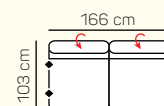

VÝBER KOMPONENTOV S 2 - sedom (šírka sedáku 2 x 68 cm)

2 - sed pevný bez podrúčiek

2 - sed pevný L/P + prirátat podrúčku

2 - sed pevný kreslo + prirátat podrúčky

2 - sed bez podrúčiek postel' výsuv

2 - sed postel' výsuv L/P + prirátat podrúčku

TYPY PODRÚČIEK

PODRÚČKA AT2 L/P úzka*

PODRÚČKA AT1 L/P široká*

*1xUSB A (5V DC/3A)

KOMPONENTY

VÝBER KOMPONENTOV S 2,5 - sedom (šírka sedáku 2 x 77 cm)

2,5 - sed pevný bez podrúčiek

2,5 - sed bez podrúčiek postel' výšuv

2,5 - sed pevný L/P + prirátat podrúčky

2,5 - sed postel' výšuv L/P + prirátat podrúčky

2,5 - sed pevný kreslo + prirátat podrúčky

3 - sed pevný bez podrúčiek

3 - sed pevný L/P + prirátat podrúčky

3 - sed pevný kreslo + prirátat podrúčky