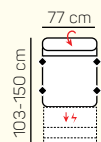

1 - sed kreslo rozklad el. F relax - tlačítko na podrúčke + USB + prirátat podrúčky

VÝBER KOMPONENTOV S 1,5 - sedom (šírka sedáku 77 cm)

1,5 - sed pevný bez podrúčiek

1,5 - sed rozklad manuál bez podrúčiek

1,5 - sed rozklad el. F relax - tlačítko na boku sedáka (bez podrúčiek)

1,5 - sed pevný L/P + prirátat podrúčku

1,5 - sed rozklad manuál L/P + prirátat podrúčku

1,5 - sed rozklad el. L/P F relax - tlačítko na podrúčke + USB + prirátat podrúčku

(AT2) 2,5 sed s postel' výšuv. + Roh + 1,5 sed s tab. P

ZÁKLADNÉ ROZMERY

Výška sedačky: 87 - 106 cm

Výška sedenia: 45 cm

Hĺbka sedenia: 56 cm

UKÁŽKA NIEKTORÝCH FUNKCIÍ

POLOHOVATEĽNÝ ZÁHLAVNÍK

Jednoduchým manuálnym polohovaním opierky hlavy si za okamih zvýšite komfort sedenia.