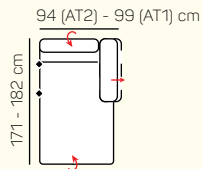

VÝBER Z ROHOVÝCH KOMPONENTOV A TABURETOV

Otoman Chair L/P s pridanou úzkou (AT2) / širokou (AT1) podrúčkou pevný / úložný

roh