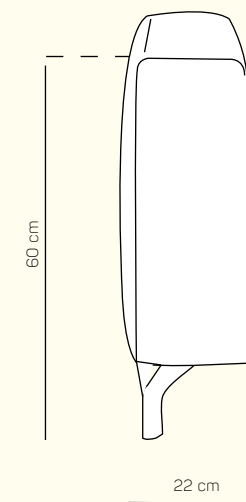

VÝBER KOMPONENTOV S 2 - sedom (šírka sedáku 2 x 68 cm)

2 - sed pevný bez podrúčiek

2 - sed pevný L/P + prirátat podrúčku

2 - sed pevný kreslo + prirátat podrúčky

2 - sed bez podrúčiek postel' výsuv

2 - sed postel' výsuv L/P + prirátat podrúčku

TYPY PODRÚČIEK

PODRÚČKA AT2 L/P úzka*

PODRÚČKA AT1 L/P široká*

*1xUSB A (5V DC/3A)

KOMPONENTY

VÝBER KOMPONENTOV S 2,5 - sedom (šírka sedáku 2 x 77 cm)

2,5 - sed pevný bez podrúčiek

2,5 - sed bez podrúčiek postel' výšuv

(AT2) 2,5 sed s postel' výšuv. + Roh + 1,5 sed s tab. P

ZÁKLADNÉ ROZMERY

Výška sedačky: 87 - 106 cm

Výška sedenia: 45 cm

Hĺbka sedenia: 56 cm

UKÁŽKA NIEKTORÝCH FUNKCIÍ

POLOHOVATEĽNÝ ZÁHLAVNÍK

Jednoduchým manuálnym polohovaním opierky hlavy si za okamih zvýšite komfort sedenia.