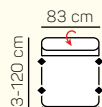

1,8 - sed pevný bez podrúčiek