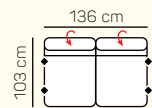

1,8 - sed rozklad el. L/P F relax - tlačítko na podrúčke + USB + prirátat podrúčku

1,8 - sed pevný kreslo + prirátat podrúčky

1,8 - sed kreslo rozklad manuál + prirátat podrúčky

1,8 - sed kreslo rozklad el. F relax - tlačítko na podrúčke + USB + prirátat podrúčky

VÝBER KOMPONENTOV S 2 - sedom (šírka sedáku 2 x 68 cm)

2 - sed pevný bez podrúčiek

2 - sed pevný L/P + prirátat podrúčku

2 - sed pevný kreslo + prirátat podrúčky

2 - sed bez podrúčiek postel' výsuv

2 - sed postel' výsuv L/P + prirátat podrúčku