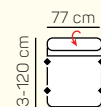

1 - sed kreslo rozklad el. F relax - tlačítko na podrúčke + USB + prirátat podrúčky

VÝBER KOMPONENTOV S 1,5 - sedom (šírka sedáku 77 cm)

1,5 - sed pevný bez podrúčiek

1,5 - sed rozklad manuál bez podrúčiek

1,5 - sed rozklad el. F relax - tlačítko na boku sedáka (bez podrúčiek)

1,5 - sed pevný L/P + prirátat podrúčku

1,5 - sed rozklad manuál L/P + prirátat podrúčku

1,5 - sed rozklad el. L/P F relax - tlačítko na podrúčke + USB + prirátat podrúčku

1,5 - sed pevný kreslo + prirátat podrúčky

1,5 - sed kreslo rozklad manuál + prirátat podrúčky

1,5 - sed kreslo rozklad el. F relax - tlačítko na podrúčke + USB + prirátat podrúčky

VÝBER KOMPONENTOV S 1,8 - sedom (šírka sedáku 83 cm)

(AT2) 2,5 sed s postel' výšuv. + Roh + 1,5 sed s tab. P

ZÁKLADNÉ ROZMERY

Výška sedačky: 87 - 106 cm

Výška sedenia: 45 cm

Hĺbka sedenia: 56 cm

UKÁŽKA NIEKTORÝCH FUNKCIÍ

POLOHOVATEĽNÝ ZÁHLAVNÍK

Jednoduchým manuálnym polohovaním opierky hlavy si za okamih zvýšite komfort sedenia.