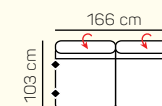

TYPY PODRÚČIEK

PODRÚČKA AT2 L/P úzka*

PODRÚČKA AT1 L/P široká*

*1xUSB A (5V DC/3A)

KOMPONENTY

VÝBER KOMPONENTOV S 2,5 - sedom (šírka sedáku 2 x 77 cm)

2,5 - sed pevný bez podrúčiek

2,5 - sed bez podrúčiek postel' výšuv

2,5 - sed pevný L/P + prirátat podrúčky

2,5 - sed postel' výšuv L/P + prirátat podrúčky

2,5 - sed pevný kreslo + prirátat podrúčky

3 - sed pevný bez podrúčiek

3 - sed pevný L/P + prirátat podrúčky

3 - sed pevný kreslo + prirátat podrúčky

VÝBER Z ROHOVÝCH KOMPONENTOV A TABURETOV

Otoman Chair L/P s pridanou úzkou (AT2) / širokou (AT1) podrúčkou pevný / úložný

roh

1,5 sed L/P spojený s tab. pevný / úložný

taburetká quadratická 60x60

taburetká quadratická funkčná úložná 60x60