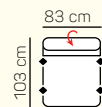

KOMPONENTY

VÝBER KOMPONENTOV S 1 - sedom (šírka sedáku 68 cm)

1 - sed pevný bez podrúčiek

1 - sed rozklad manuál bez podrúčiek

1 - sed rozklad el. F relax - tlačítko na boku sedáka (bez podrúčiek)

1 - sed pevný L/P + prirátat podrúčku

1 - sed rozklad manuál L/P + prirátat podrúčku

1 - sed rozklad el. L/P F relax - tlačítko na podrúčke + USB + prirátat podrúčku

1 - sed pevný kreslo + prirátat podrúčky

1 - sed kreslo rozklad manuál + prirátat podrúčky

1 - sed kreslo rozklad el. F relax - tlačítko na podrúčke + USB + prirátat podrúčky

VÝBER KOMPONENTOV S 1,5 - sedom (šírka sedáku 77 cm)

1,5 - sed pevný bez podrúčiek

1,5 - sed rozklad manuál bez podrúčiek

1,5 - sed rozklad el. F relax - tlačítko na boku sedáka (bez podrúčiek)

1,5 - sed pevný L/P + prirátat podrúčku

1,5 - sed rozklad manuál L/P + prirátat podrúčku

1,5 - sed rozklad el. L/P F relax - tlačítko na podrúčke + USB + prirátat podrúčku

1,5 - sed pevný kreslo + prirátat podrúčky

1,5 - sed kreslo rozklad manuál + prirátat podrúčky

1,5 - sed kreslo rozklad el. F relax - tlačítko na podrúčke + USB + prirátat podrúčky

VÝBER KOMPONENTOV S 1,8 - sedom (šírka sedáku 83 cm)

1,8 - sed pevný bez podrúčiek

1,8 - sed rozklad manuál bez podrúčiek

1,8 - sed rozklad el. F relax - tlačítko na boku sedáka (bez podrúčiek)

1,8 - sed pevný L/P + prirátat podrúčku

1,8 - sed rozklad manuál L/P + prirátat podrúčku

1,8 - sed rozklad el. L/P F relax - tlačítko na podrúčke + USB + prirátat podrúčku

1,8 - sed pevný kreslo + prirátat podrúčky

1,8 - sed kreslo rozklad manuál + prirátat podrúčky

1,8 - sed kreslo rozklad el. F relax - tlačítko na podrúčke + USB + prirátat podrúčky

VÝBER KOMPONENTOV S 2 - sedom (šírka sedáku 2 x 68 cm)

2 - sed pevný bez podrúčiek

2 - sed pevný L/P + prirátat podrúčku

2 - sed pevný kreslo + prirátat podrúčky

2 - sed bez podrúčiek postel' výsuv