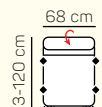

KOMPONENTY

VÝBER KOMPONENTOV S 1 - sedom (šírka sedáku 68 cm)

1 - sed pevný bez podrúčiek

1 - sed rozklad manuál bez podrúčiek

1 - sed rozklad el. F relax - tlačítko na boku sedáka (bez podrúčiek)

1 - sed pevný L/P + prirátat podrúčku

(AT2) 2,5 sed s postel' výšuv. + Roh + 1,5 sed s tab. P

ZÁKLADNÉ ROZMERY

Výška sedačky: 87 - 106 cm

Výška sedenia: 45 cm

Hĺbka sedenia: 56 cm

UKÁŽKA NIEKTORÝCH FUNKCIÍ

POLOHOVATEĽNÝ ZÁHLAVNÍK

Jednoduchým manuálnym polohovaním opierky hlavy si za okamih zvýšite komfort sedenia.