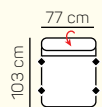

1 - sed kreslo rozklad el. F relax - tlačítko na podrúčke + USB + prirátat podrúčky

VÝBER KOMPONENTOV S 1,5 - sedom (šírka sedáku 77 cm)

1,5 - sed pevný bez podrúčiek

1,5 - sed rozklad manuál bez podrúčiek

(AT2) 2,5 sed s postel' výšuv. + Roh + 1,5 sed s tab. P

ZÁKLADNÉ ROZMERY

Výška sedačky: 87 - 106 cm

Výška sedenia: 45 cm

Hĺbka sedenia: 56 cm

UKÁŽKA NIEKTORÝCH FUNKCIÍ

POLOHOVATEĽNÝ ZÁHLAVNÍK

Jednoduchým manuálnym polohovaním opierky hlavy si za okamih zvýšite komfort sedenia.