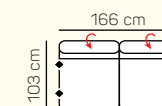

TYPY PODRÚČIEK

PODRÚČKA AT2 L/P úzka*

PODRÚČKA AT1 L/P široká*

*1xUSB A (5V DC/3A)

KOMPONENTY

VÝBER KOMPONENTOV S 2,5 - sedom (šírka sedáku 2 x 77 cm)

2,5 - sed pevný bez podrúčiek

2,5 - sed bez podrúčiek postel' výšuv

2,5 - sed pevný L/P + prirátat podrúčky

2,5 - sed postel' výšuv L/P + prirátat podrúčky

2,5 - sed pevný kreslo + prirátat podrúčky

3 - sed pevný bez podrúčiek

3 - sed pevný L/P + prirátat podrúčky

3 - sed pevný kreslo + prirátat podrúčky

VÝBER Z ROHOVÝCH KOMPONENTOV A TABURETOV

Otoman Chair L/P s pridanou úzkou (AT2) / širokou (AT1) podrúčkou pevný / úložný

roh

1,5 sed L/P spojený s tab. pevný / úložný

taburetká quadratická 60x60

taburetká quadratická funkčná úložná 60x60