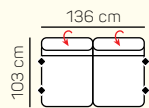

1,8 - sed rozklad el. L/P F relax - tlačítko na podrúčke + USB + prirátat podrúčku

1,8 - sed pevný kreslo + prirátat podrúčky

1,8 - sed kreslo rozklad manuál + prirátat podrúčky

1,8 - sed kreslo rozklad el. F relax - tlačítko na podrúčke + USB + prirátat podrúčky

VÝBER KOMPONENTOV S 2 - sedom (šírka sedáku 2 x 68 cm)

2 - sed pevný bez podrúčiek

2 - sed pevný L/P + prirátat podrúčku

2 - sed pevný kreslo + prirátat podrúčky

2 - sed bez podrúčiek postel' výsuv

2 - sed postel' výsuv L/P + prirátat podrúčku