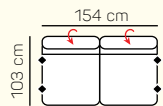

VÝBER KOMPONENTOV S 2 - sedom (šírka sedáku 2 x 68 cm)

2 - sed pevný bez podrúčiek

2 - sed pevný L/P + prirátat podrúčku

2 - sed pevný kreslo + prirátat podrúčky

2 - sed bez podrúčiek postel' výsuv

2 - sed postel' výsuv L/P + prirátat podrúčku

TYPY PODRÚČIEK

PODRÚČKA AT2 L/P úzka*

PODRÚČKA AT1 L/P široká*

*1xUSB A (5V DC/3A)

KOMPONENTY

VÝBER KOMPONENTOV S 2,5 - sedom (šírka sedáku 2 x 77 cm)

2,5 - sed pevný bez podrúčiek

2,5 - sed bez podrúčiek postel' výšuv

2,5 - sed pevný L/P + prirátat podrúčky

2,5 - sed postel' výšuv L/P + prirátat podrúčky

2,5 - sed pevný kreslo + prirátat podrúčky

3 - sed pevný bez podrúčiek

3 - sed pevný L/P + prirátat podrúčky

3 - sed pevný kreslo + prirátat podrúčky