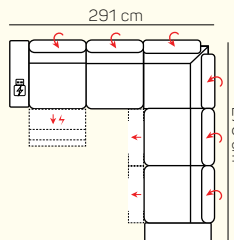

VÝBER Z ROHOVÝCH KOMPONENTOV A TABURETOV

Otoman Chair L/P s pridanou úzkou (AT2) / širokou (AT1) podrúčkou pevný / úložný

roh

1,5 sed L/P spojený s tab. pevný / úložný

taburetká quadratická 60x60

taburetká quadratická funkčná úložná 60x60

taburetká 60x80

taburetká funkčná úložná 60x80

UKÁŽKY OBLÚBENÝCH ZOSTÁV SEDAČKY DOLCE PORTOFINO

1,5 sed s tab. L s úl. priest. + R + 2,5 sed s postel' výšuv. P (AT2)

(AT1) 1,8 sed L relax USB + 1,8BP + R + 1,5 BP man. + 1,5 P man. (AT1)

(AT2) 2 sed L + Ot. Chair P s úl. priest. (AT2)

(AT1) Ot. Chair L + 1,5 sed BP man. + R + 1,5 sed s tab. P

(AT2) 1,8 sed L relax USB + 1,8 sed P (AT2)

1,8 sed kreslo relax USB (AT2)

3 sed + 2 sed

(AT1) 1,8 sed L relax USB + 1,8 BP + R + 1,5 BP + 1,5 sed P (AT1)

(AT2) 2,5 sed s postel' výšuv. + Roh + 1,5 sed s tab. P

ZÁKLADNÉ ROZMERY

Výška sedačky: 87 - 106 cm

Výška sedenia: 45 cm

Hĺbka sedenia: 56 cm

UKÁŽKA NIEKTORÝCH FUNKCIÍ

POLOHOVATEĽNÝ ZÁHLAVNÍK

Jednoduchým manuálnym polohovaním opierky hlavy si za okamih zvýšite komfort sedenia.