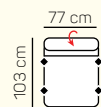

1 - sed kreslo rozklad el. F relax - tlačítko na podrúčke + USB + prirátat podrúčky

VÝBER KOMPONENTOV S 1,5 - sedom (šírka sedáku 77 cm)

1,5 - sed pevný bez podrúčiek

1,5 - sed rozklad manuál bez podrúčiek

1,5 - sed rozklad el. F relax - tlačítko na boku sedáka (bez podrúčiek)

1,5 - sed pevný L/P + prirátat podrúčku

1,5 - sed rozklad manuál L/P + prirátat podrúčku

1,5 - sed rozklad el. L/P F relax - tlačítko na podrúčke + USB + prirátat podrúčku

1,5 - sed pevný kreslo + prirátat podrúčky

1,5 - sed kreslo rozklad manuál + prirátat podrúčky

1,5 - sed kreslo rozklad el. F relax - tlačítko na podrúčke + USB + prirátat podrúčky

VÝBER KOMPONENTOV S 1,8 - sedom (šírka sedáku 83 cm)

(AT2) 2,5 sed s postel' výšuv. + Roh + 1,5 sed s tab. P

ZÁKLADNÉ ROZMERY

Výška sedačky: 87 - 106 cm

Výška sedenia: 45 cm

Hĺbka sedenia: 56 cm

UKÁŽKA NIEKTORÝCH FUNKCIÍ

POLOHOVATEĽNÝ ZÁHLAVNÍK

Jednoduchým manuálnym polohovaním opierky hlavy si za okamih zvýšite komfort sedenia.