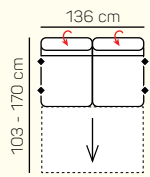

VÝBER KOMPONENTOV S 2 - sedom (šírka sedáku 2 x 68 cm)

2 - sed pevný bez podrúčiek

2 - sed pevný L/P + prirátat podrúčku

2 - sed pevný kreslo + prirátat podrúčky

2 - sed bez podrúčiek postel' výsuv

2 - sed postel' výsuv L/P + prirátat podrúčku

TYPY PODRÚČIEK

PODRÚČKA AT2 L/P úzka*

PODRÚČKA AT1 L/P široká*

*1xUSB A (5V DC/3A)

KOMPONENTY

VÝBER KOMPONENTOV S 2,5 - sedom (šírka sedáku 2 x 77 cm)

2,5 - sed pevný bez podrúčiek

2,5 - sed bez podrúčiek postel' výšuv

(AT2) 2,5 sed s postel' výšuv. + Roh + 1,5 sed s tab. P

ZÁKLADNÉ ROZMERY

Výška sedačky: 87 - 106 cm

Výška sedenia: 45 cm

Hĺbka sedenia: 56 cm

UKÁŽKA NIEKTORÝCH FUNKCIÍ

POLOHOVATEĽNÝ ZÁHLAVNÍK

Jednoduchým manuálnym polohovaním opierky hlavy si za okamih zvýšite komfort sedenia.