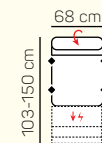

1 - sed kreslo rozklad el. F relax - tlačítko na podrúčke + USB + prirátat podrúčky

VÝBER KOMPONENTOV S 1,5 - sedom (šírka sedáku 77 cm)

1,5 - sed pevný bez podrúčiek

1,5 - sed rozklad manuál bez podrúčiek

(AT2) 2,5 sed s postel' výšuv. + Roh + 1,5 sed s tab. P

ZÁKLADNÉ ROZMERY

Výška sedačky: 87 - 106 cm

Výška sedenia: 45 cm

Hĺbka sedenia: 56 cm

UKÁŽKA NIEKTORÝCH FUNKCIÍ

POLOHOVATEĽNÝ ZÁHLAVNÍK

Jednoduchým manuálnym polohovaním opierky hlavy si za okamih zvýšite komfort sedenia.