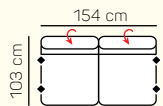

VÝBER KOMPONENTOV S 2 - sedom (šírka sedáku 2 x 68 cm)

2 - sed pevný bez podrúčiek

2 - sed pevný L/P + prirátat podrúčku

2 - sed pevný kreslo + prirátat podrúčky

2 - sed bez podrúčiek postel' výsuv

2 - sed postel' výsuv L/P + prirátat podrúčku

TYPY PODRÚČIEK

PODRÚČKA AT2 L/P úzka*

PODRÚČKA AT1 L/P široká*

*1xUSB A (5V DC/3A)

KOMPONENTY

VÝBER KOMPONENTOV S 2,5 - sedom (šírka sedáku 2 x 77 cm)

2,5 - sed pevný bez podrúčiek

2,5 - sed bez podrúčiek postel' výšuv

2,5 - sed pevný L/P + prirátat podrúčky

2,5 - sed postel' výšuv L/P + prirátat podrúčky

2,5 - sed pevný kreslo + prirátat podrúčky

3 - sed pevný bez podrúčiek

3 - sed pevný L/P + prirátat podrúčky

3 - sed pevný kreslo + prirátat podrúčky