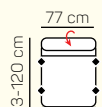

1 - sed kreslo rozklad el. F relax - tlačítko na podrúčke + USB + prirátat podrúčky

VÝBER KOMPONENTOV S 1,5 - sedom (šírka sedáku 77 cm)

1,5 - sed pevný bez podrúčiek

1,5 - sed rozklad manuál bez podrúčiek

(AT2) 2,5 sed s postel' výšuv. + Roh + 1,5 sed s tab. P

ZÁKLADNÉ ROZMERY

Výška sedačky: 87 - 106 cm

Výška sedenia: 45 cm

Hĺbka sedenia: 56 cm

UKÁŽKA NIEKTORÝCH FUNKCIÍ

POLOHOVATEĽNÝ ZÁHLAVNÍK

Jednoduchým manuálnym polohovaním opierky hlavy si za okamih zvýšite komfort sedenia.