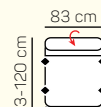

1,8 - sed pevný kreslo + prirátat podrúčky