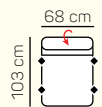

KOMPONENTY

VÝBER KOMPONENTOV S 1 - sedom (šírka sedáku 68 cm)

1 - sed pevný bez podrúčiek

1 - sed rozklad manuál bez podrúčiek

1 - sed rozklad el. F relax - tlačítko na boku sedáka (bez podrúčiek)

1 - sed pevný L/P + prirátat podrúčku

(AT2) 2,5 sed s postel' výšuv. + Roh + 1,5 sed s tab. P

ZÁKLADNÉ ROZMERY

Výška sedačky: 87 - 106 cm

Výška sedenia: 45 cm

Hĺbka sedenia: 56 cm

UKÁŽKA NIEKTORÝCH FUNKCIÍ

POLOHOVATEĽNÝ ZÁHLAVNÍK

Jednoduchým manuálnym polohovaním opierky hlavy si za okamih zvýšite komfort sedenia.