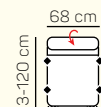

1 - sed pevný kreslo + prirátat podrúčky