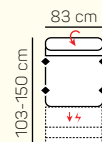

1,5 - sed pevný kreslo + prirátat podrúčky

1,5 - sed kreslo rozklad manuál + prirátat podrúčky

1,5 - sed kreslo rozklad el. F relax - tlačítko na podrúčke + USB + prirátat podrúčky

VÝBER KOMPONENTOV S 1,8 - sedom (šírka sedáku 83 cm)

1,8 - sed pevný bez podrúčiek

1,8 - sed rozklad manuál bez podrúčiek

1,8 - sed rozklad el. F relax - tlačítko na boku sedáka (bez podrúčiek)

1,8 - sed pevný L/P + prirátat podrúčku

1,8 - sed rozklad manuál L/P + prirátat podrúčku

(AT2) 2,5 sed s postel' výšuv. + Roh + 1,5 sed s tab. P

ZÁKLADNÉ ROZMERY

Výška sedačky: 87 - 106 cm

Výška sedenia: 45 cm

Hĺbka sedenia: 56 cm

UKÁŽKA NIEKTORÝCH FUNKCIÍ

POLOHOVATEĽNÝ ZÁHLAVNÍK

Jednoduchým manuálnym polohovaním opierky hlavy si za okamih zvýšite komfort sedenia.