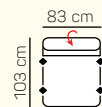

1,5 - sed pevný kreslo + prirátat podrúčky

1,5 - sed kreslo rozklad manuál + prirátat podrúčky

1,5 - sed kreslo rozklad el. F relax - tlačítko na podrúčke + USB + prirátat podrúčky

VÝBER KOMPONENTOV S 1,8 - sedom (šírka sedáku 83 cm)

(AT2) 2,5 sed s postel' výšuv. + Roh + 1,5 sed s tab. P

ZÁKLADNÉ ROZMERY

Výška sedačky: 87 - 106 cm

Výška sedenia: 45 cm

Hĺbka sedenia: 56 cm

UKÁŽKA NIEKTORÝCH FUNKCIÍ

POLOHOVATEĽNÝ ZÁHLAVNÍK

Jednoduchým manuálnym polohovaním opierky hlavy si za okamih zvýšite komfort sedenia.