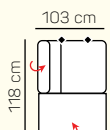

TYPY PODRÚČIEK

PODRÚČKA AT2 L/P úzka*

PODRÚČKA AT1 L/P široká*

*1xUSB A (5V DC/3A)

KOMPONENTY

VÝBER KOMPONENTOV S 2,5 - sedom (šírka sedáku 2 x 77 cm)

2,5 - sed pevný bez podrúčiek

2,5 - sed bez podrúčiek postel' výšuv

2,5 - sed pevný L/P + prirátat podrúčky

2,5 - sed postel' výšuv L/P + prirátat podrúčky

2,5 - sed pevný kreslo + prirátat podrúčky

3 - sed pevný bez podrúčiek

3 - sed pevný L/P + prirátat podrúčky

3 - sed pevný kreslo + prirátat podrúčky

VÝBER Z ROHOVÝCH KOMPONENTOV A TABURETOV

Otoman Chair L/P s pridanou úzkou (AT2) / širokou (AT1) podrúčkou pevný / úložný

roh

1,5 sed L/P spojený s tab. pevný / úložný

taburetká quadratická 60x60

taburetká quadratická funkčná úložná 60x60

(AT2) 2,5 sed s postel' výšuv. + Roh + 1,5 sed s tab. P

ZÁKLADNÉ ROZMERY

Výška sedačky: 87 - 106 cm

Výška sedenia: 45 cm

Hĺbka sedenia: 56 cm

UKÁŽKA NIEKTORÝCH FUNKCIÍ

POLOHOVATEĽNÝ ZÁHLAVNÍK

Jednoduchým manuálnym polohovaním opierky hlavy si za okamih zvýšite komfort sedenia.