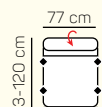

1,5 - sed pevný L/P + prirátat podrúčku