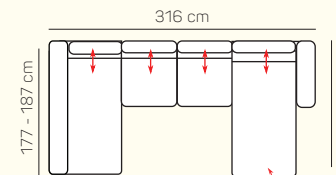

leňoška ľavá/pravá 98x177-187 cm

leňoška ľavá 98x177-187 cm s úložným priestorom

taburetka 120x60 cm s úložným priestorom

taburetka 60x70 cm s úložným priestorom

UKÁŽKY OBLÚBENÝCH ZOSTÁV SEDAČKY CORDOBA

leňoška ľavá 98x177-187 cm + 2miestny sedací diel pravý 163 cm s rozkladom

2miestny sedací diel ľavý 143 cm + leňoška pravá 98x177-187 cm s úložným priestorom

2miestny sedací diel ľavý 143 cm + leňoška pravá 98x177-187 cm s úložným priestorom

leňoška s dlhou podrúčkou ľavá 98x177-187 cm + 2miestny sedací diel pravý 143 cm

2miestny sedací diel ľavý 143 cm + 2miestny sedací diel bez podrúčky 120 cm + leňoška pravá 98x177-187 cm s úložným priestorom

leňoška ľavá 98x177-187 cm s úložným priestorom + 2miestny sedací diel bez podrúčky 140 cm s rozkladom + leňoška s dlhou podrúčkou pravá 98x177-187 cm s úložným priestorom

ZÁKLADNÉ ROZMERY

Výška sedačky: 88/107 cm

Výška sedenia: 49 cm

Hĺbka sedenia: 57-82 cm

UKÁŽKA NIEKTORÝCH FUNKCIÍ

POLOHOVATEĽNÉ OPERADLO

Manuálnym polohovaním operadiel si môžete dopriať väčšiu hĺbku priestoru na sedenie.