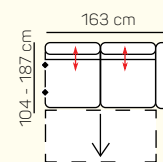

3 - sed L/P s podrúčkou rozkladací