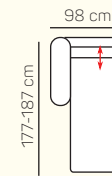

2miestny sedací diel bez podrúčky 140 cm

2miestny sedací diel bez podrúčky 120 cm s rozkladom

2miestny sedací diel bez podrúčky 140 cm s rozkladom

leňoška s dlhou podrúčkou ľavá/pravá 98x177-187 cm

leňoška s dlhou podrúčkou ľavá/pravá 98x177-187 cm s úložným priestorom

leňoška ľavá/pravá 98x177-187 cm

leňoška ľavá 98x177-187 cm s úložným priestorom

taburetka 120x60 cm s úložným priestorom

taburetka 60x70 cm s úložným priestorom

UKÁŽKY OBLÚBENÝCH ZOSTÁV SEDAČKY CORDOBA

leňoška ľavá 98x177-187 cm + 2miestny sedací diel pravý 163 cm s rozkladom

2miestny sedací diel ľavý 143 cm + leňoška pravá 98x177-187 cm s úložným priestorom

2miestny sedací diel ľavý 143 cm + leňoška pravá 98x177-187 cm s úložným priestorom

leňoška s dlhou podrúčkou ľavá 98x177-187 cm + 2miestny sedací diel pravý 143 cm

ZÁKLADNÉ ROZMERY

Výška sedačky: 88/107 cm

Výška sedenia: 49 cm

Hĺbka sedenia: 57-82 cm

UKÁŽKA NIEKTORÝCH FUNKCIÍ

POLOHOVATEĽNÉ OPERADLO

Manuálnym polohovaním operadiel si môžete dopriať väčšiu hĺbku priestoru na sedenie.