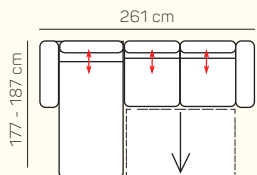

leňoška ľavá/pravá 98x177-187 cm

leňoška ľavá 98x177-187 cm s úložným priestorom

taburetka 120x60 cm s úložným priestorom

taburetka 60x70 cm s úložným priestorom

UKÁŽKY OBLÚBENÝCH ZOSTÁV SEDAČKY CORDOBA

leňoška ľavá 98x177-187 cm + 2miestny sedací diel pravý 163 cm s rozkladom

2miestny sedací diel ľavý 143 cm + leňoška pravá 98x177-187 cm s úložným priestorom

2miestny sedací diel ľavý 143 cm + leňoška pravá 98x177-187 cm s úložným priestorom

leňoška s dlhou podrúčkou ľavá 98x177-187 cm + 2miestny sedací diel pravý 143 cm

2miestny sedací diel ľavý 143 cm + 2miestny sedací diel bez podrúčky 120 cm + leňoška pravá 98x177-187 cm s úložným priestorom

leňoška ľavá 98x177-187 cm s úložným priestorom + 2miestny sedací diel bez podrúčky 140 cm s rozkladom + leňoška s dlhou podrúčkou pravá 98x177-187 cm s úložným priestorom

ZÁKLADNÉ ROZMERY

Výška sedačky: 88/107 cm

Výška sedenia: 49 cm

Hĺbka sedenia: 57-82 cm

UKÁŽKA NIEKTORÝCH FUNKCIÍ

POLOHOVATEĽNÉ OPERADLO

Manuálnym polohovaním operadiel si môžete dopriať väčšiu hĺbku priestoru na sedenie.