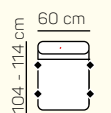

VÝBER BEZPODRÚČKOVÝCH KOMPONENTOV

1 - sed bez podrúčiek