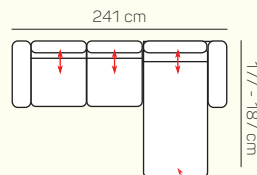

leňoška ľavá/pravá 98x177-187 cm

leňoška ľavá 98x177-187 cm s úložným priestorom

taburetka 120x60 cm s úložným priestorom

taburetka 60x70 cm s úložným priestorom

UKÁŽKY OBLÚBENÝCH ZOSTÁV SEDAČKY CORDOBA

leňoška ľavá 98x177-187 cm + 2miestny sedací diel pravý 163 cm s rozkladom

2miestny sedací diel ľavý 143 cm + leňoška pravá 98x177-187 cm s úložným priestorom

2miestny sedací diel ľavý 143 cm + leňoška pravá 98x177-187 cm s úložným priestorom

leňoška s dlhou podrúčkou ľavá 98x177-187 cm + 2miestny sedací diel pravý 143 cm

2miestny sedací diel ľavý 143 cm + 2miestny sedací diel bez podrúčky 120 cm + leňoška pravá 98x177-187 cm s úložným priestorom

leňoška ľavá 98x177-187 cm s úložným priestorom + 2miestny sedací diel bez podrúčky 140 cm s rozkladom + leňoška s dlhou podrúčkou pravá 98x177-187 cm s úložným priestorom

ZÁKLADNÉ ROZMERY

Výška sedačky: 88/107 cm

Výška sedenia: 49 cm

Hĺbka sedenia: 57-82 cm

UKÁŽKA NIEKTORÝCH FUNKCIÍ

POLOHOVATEĽNÉ OPERADLO

Manuálnym polohovaním operadiel si môžete dopriať väčšiu hĺbku priestoru na sedenie.