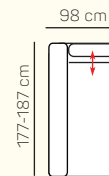

2miestny sedací diel ľavý/pravý 143 cm s rozkladom

2miestny sedací diel ľavý 163 cm s rozkladom

VÝBER BEZPODRÚČKOVÝCH KOMPONENTOV

1miestny sedací diel bez podrúčky 60 cm

2miestny sedací diel bez podrúčky 120 cm

2miestny sedací diel bez podrúčky 140 cm

2miestny sedací diel bez podrúčky 120 cm s rozkladom

2miestny sedací diel bez podrúčky 140 cm s rozkladom

leňoška s dlhou podrúčkou ľavá/pravá 98x177-187 cm

leňoška s dlhou podrúčkou ľavá/pravá 98x177-187 cm s úložným priestorom

leňoška ľavá/pravá 98x177-187 cm

leňoška ľavá 98x177-187 cm s úložným priestorom

taburetka 120x60 cm s úložným priestorom

taburetka 60x70 cm s úložným priestorom

UKÁŽKY OBLÚBENÝCH ZOSTÁV SEDAČKY CORDOBA

leňoška ľavá 98x177-187 cm + 2miestny sedací diel pravý 163 cm s rozkladom

ZÁKLADNÉ ROZMERY

Výška sedačky: 88/107 cm

Výška sedenia: 49 cm

Hĺbka sedenia: 57-82 cm

UKÁŽKA NIEKTORÝCH FUNKCIÍ

POLOHOVATEĽNÉ OPERADLO

Manuálnym polohovaním operadiel si môžete dopriať väčšiu hĺbku priestoru na sedenie.