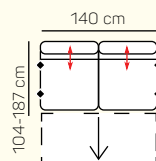

2 - sed L/P s podrúčkou rozkladací

3 - sed L/P s podrúčkou rozkladací

VÝBER BEZPODRÚČKOVÝCH KOMPONENTOV

1 - sed bez podrúčiek

2 - sed bez podrúčiek

3 - sed bez podrúčiek

2 - sed bez podrúčiek rozkladací

3 - sed bez podrúčiek rozkladací

VÝBER Z ROHOVÝCH KOMPONENTOV A TABURETOV

Otoman L/P

Otoman L/P úložný priestor

Otoman Chair L/P

Otoman Chair L/P úložný priestor

taburetka 60 x 120

taburetka 60 x 70

UKÁŽKY OBLÚBENÝCH ZOSTÁV SEDAČKY CORDOBA

OL Chair + 3P s rozkladom.

2L + OP Chair s úložným priestorom

2L + OP Chair s úložným priestorom

OL + 2P

2L + 2BP + OP Chair s úložným priestorom

OL Chair + 3BP s rozkladom + OP s úložným priestorom

ZÁKLADNÉ ROZMERY

Výška sedačky: 88/107 cm

Výška sedenia: 49 cm

Hĺbka sedenia: 57-82 cm

UKÁŽKA NIEKTORÝCH FUNKCIÍ

POLOHOVATEĽNÉ OPERADLO

Manuálnym polohovaním operadiel si môžete dopriať väčšiu hĺbku priestoru na sedenie.

ROZKLADACIA POSTEĽ