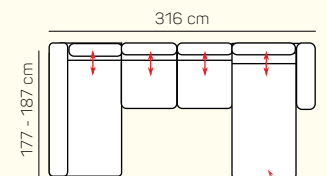

VÝBER Z ROHOVÝCH KOMPONENTOV A TABURETOV

Otoman L/P

Otoman L/P úložný priestor

Otoman Chair L/P

Otoman Chair L/P úložný priestor

taburetka 60 x 120

taburetka 60 x 70

UKÁŽKY OBLÚBENÝCH ZOSTÁV SEDAČKY CORDOBA

OL Chair + 3P s rozkladom.

2L + OP Chair s úložným priestorom

2L + OP Chair s úložným priestorom

OL + 2P

2L + 2BP + OP Chair s úložným priestorom

OL Chair + 3BP s rozkladom + OP s úložným priestorom

ZÁKLADNÉ ROZMERY

Výška sedačky: 88/107 cm

Výška sedenia: 49 cm

Hĺbka sedenia: 57-82 cm

UKÁŽKA NIEKTORÝCH FUNKCIÍ

POLOHOVATEĽNÉ OPERADLO

Manuálnym polohovaním operadiel si môžete dopriať väčšiu hĺbku priestoru na sedenie.

ROZKLADACIA POSTEĽ