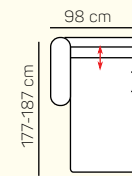

2 - sed L/P s podrúčkou rozkladací

3 - sed L/P s podrúčkou rozkladací

VÝBER BEZPODRÚČKOVÝCH KOMPONENTOV

1 - sed bez podrúčiek

2 - sed bez podrúčiek

3 - sed bez podrúčiek

2 - sed bez podrúčiek rozkladací

3 - sed bez podrúčiek rozkladací

VÝBER Z ROHOVÝCH KOMPONENTOV A TABURETOV

Otoman L/P

Otoman L/P úložný priestor

Otoman Chair L/P

Otoman Chair L/P úložný priestor

taburetka 60 x 120

taburetka 60 x 70

UKÁŽKY OBLÚBENÝCH ZOSTÁV SEDAČKY CORDOBA

OL Chair + 3P s rozkladom.

2L + OP Chair s úložným priestorom

2L + OP Chair s úložným priestorom

OL + 2P

2L + 2BP + OP Chair s úložným priestorom

OL Chair + 3BP s rozkladom + OP s úložným priestorom

ZÁKLADNÉ ROZMERY

Výška sedačky: 88/107 cm

Výška sedenia: 49 cm

Hĺbka sedenia: 57-82 cm

UKÁŽKA NIEKTORÝCH FUNKCIÍ

POLOHOVATEĽNÉ OPERADLO

Manuálnym polohovaním operadiel si môžete dopriať väčšiu hĺbku priestoru na sedenie.

ROZKLADACIA POSTEĽ