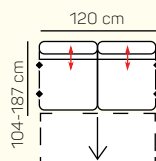

2 - sed L/P s podrúčkou rozkladací

3 - sed L/P s podrúčkou rozkladací

VÝBER BEZPODRÚČKOVÝCH KOMPONENTOV

1 - sed bez podrúčiek

2 - sed bez podrúčiek

3 - sed bez podrúčiek

2 - sed bez podrúčiek rozkladací

3 - sed bez podrúčiek rozkladací

VÝBER Z ROHOVÝCH KOMPONENTOV A TABURETOV

Otoman L/P

Otoman L/P úložný priestor

Otoman Chair L/P

Otoman Chair L/P úložný priestor

taburetka 60 x 120

taburetka 60 x 70

UKÁŽKY OBLÚBENÝCH ZOSTÁV SEDAČKY CORDOBA

OL Chair + 3P s rozkladom.

2L + OP Chair s úložným priestorom

2L + OP Chair s úložným priestorom

OL + 2P

2L + 2BP + OP Chair s úložným priestorom

OL Chair + 3BP s rozkladom + OP s úložným priestorom

ZÁKLADNÉ ROZMERY

Výška sedačky: 88/107 cm

Výška sedenia: 49 cm

Hĺbka sedenia: 57-82 cm

UKÁŽKA NIEKTORÝCH FUNKCIÍ

POLOHOVATEĽNÉ OPERADLO

Manuálnym polohovaním operadiel si môžete dopriať väčšiu hĺbku priestoru na sedenie.

ROZKLADACIA POSTEĽ