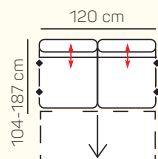

2miestny sedací diel ľavý/pravý 143 cm s rozkladom

2miestny sedací diel ľavý 163 cm s rozkladom

VÝBER BEZPODRÚČKOVÝCH KOMPONENTOV

1miestny sedací diel bez podrúčky 60 cm

2miestny sedací diel bez podrúčky 120 cm

2miestny sedací diel bez podrúčky 140 cm

2miestny sedací diel bez podrúčky 120 cm s rozkladom

2miestny sedací diel bez podrúčky 140 cm s rozkladom

leňoška s dlhou podrúčkou ľavá/pravá 98x177-187 cm

leňoška s dlhou podrúčkou ľavá/pravá 98x177-187 cm s úložným priestorom

leňoška ľavá/pravá 98x177-187 cm

leňoška ľavá 98x177-187 cm s úložným priestorom

taburetka 120x60 cm s úložným priestorom

taburetka 60x70 cm s úložným priestorom

UKÁŽKY OBLÚBENÝCH ZOSTÁV SEDAČKY CORDOBA

leňoška ľavá 98x177-187 cm + 2miestny sedací diel pravý 163 cm s rozkladom

ZÁKLADNÉ ROZMERY

Výška sedačky: 88/107 cm

Výška sedenia: 49 cm

Hĺbka sedenia: 57-82 cm

UKÁŽKA NIEKTORÝCH FUNKCIÍ

POLOHOVATEĽNÉ OPERADLO

Manuálnym polohovaním operadiel si môžete dopriať väčšiu hĺbku priestoru na sedenie.