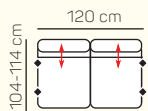

2miestny sedací diel ľavý/pravý 143 cm s rozkladom

2miestny sedací diel ľavý 163 cm s rozkladom

VÝBER BEZPODRÚČKOVÝCH KOMPONENTOV

1miestny sedací diel bez podrúčky 60 cm

2miestny sedací diel bez podrúčky 120 cm

2miestny sedací diel bez podrúčky 140 cm

2miestny sedací diel bez podrúčky 120 cm s rozkladom

2miestny sedací diel bez podrúčky 140 cm s rozkladom

leňoška s dlhou podrúčkou ľavá/pravá 98x177-187 cm

leňoška s dlhou podrúčkou ľavá/pravá 98x177-187 cm s úložným priestorom

leňoška ľavá/pravá 98x177-187 cm

leňoška ľavá 98x177-187 cm s úložným priestorom

taburetka 120x60 cm s úložným priestorom

taburetka 60x70 cm s úložným priestorom

UKÁŽKY OBLÚBENÝCH ZOSTÁV SEDAČKY CORDOBA

leňoška ľavá 98x177-187 cm + 2miestny sedací diel pravý 163 cm s rozkladom

ZÁKLADNÉ ROZMERY

Výška sedačky: 88/107 cm

Výška sedenia: 49 cm

Hĺbka sedenia: 57-82 cm

UKÁŽKA NIEKTORÝCH FUNKCIÍ

POLOHOVATEĽNÉ OPERADLO

Manuálnym polohovaním operadiel si môžete dopriať väčšiu hĺbku priestoru na sedenie.