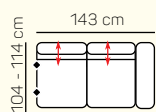

KOMPONENTY

VÝBER KOMPONENTOV S PODRÚČKOU

1 - sed L/P s podrúčkou

kreslo

2 - sed L/P s podrúčkou

3 - sed L/P s podrúčkou

2 - sed

3 - sed

Výška sedačky: 88/107 cm

Výška sedenia: 49 cm

Hĺbka sedenia: 57-82 cm

UKÁŽKA NIEKTORÝCH FUNKCIÍ

POLOHOVATEĽNÉ OPERADLO

Manuálnym polohovaním operadiel si môžete dopriať väčšiu hĺbku priestoru na sedenie.

ROZKLADACIA POSTEĽ