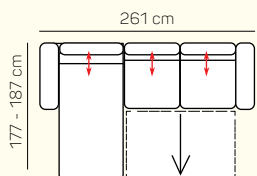

VÝBER Z ROHOVÝCH KOMPONENTOV A TABURETOV

Otoman L/P

Otoman L/P úložný priestor

Otoman Chair L/P

Otoman Chair L/P úložný priestor

taburetka 60 x 120

taburetka 60 x 70

UKÁŽKY OBLÚBENÝCH ZOSTÁV SEDAČKY CORDOBA

OL Chair + 3P s rozkladom.

2L + OP Chair s úložným priestorom

2L + OP Chair s úložným priestorom

OL + 2P

2L + 2BP + OP Chair s úložným priestorom

OL Chair + 3BP s rozkladom + OP s úložným priestorom

ZÁKLADNÉ ROZMERY

Výška sedačky: 88/107 cm

Výška sedenia: 49 cm

Hĺbka sedenia: 57-82 cm

UKÁŽKA NIEKTORÝCH FUNKCIÍ

POLOHOVATEĽNÉ OPERADLO

Manuálnym polohovaním operadiel si môžete dopriať väčšiu hĺbku priestoru na sedenie.

ROZKLADACIA POSTEĽ