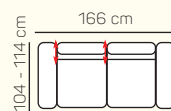

KOMPONENTY

VÝBER KOMPONENTOV S PODRÚČKOU

1miestny sedací diel ľavý/pravý 83 cm

kreslo 106 cm

2miestny sedací diel ľavý 143 cm

2miestny sedací diel ľavý 163 cm

2miestna sedačka 166 cm

2miestna sedačka 186 cm

2miestny sedací diel bez podrúčky 140 cm

2miestny sedací diel bez podrúčky 120 cm s rozkladom

2miestny sedací diel bez podrúčky 140 cm s rozkladom

leňoška s dlhou podrúčkou ľavá/pravá 98x177-187 cm

leňoška s dlhou podrúčkou ľavá/pravá 98x177-187 cm s úložným priestorom

leňoška ľavá/pravá 98x177-187 cm

leňoška ľavá 98x177-187 cm s úložným priestorom

taburetka 120x60 cm s úložným priestorom

taburetka 60x70 cm s úložným priestorom

UKÁŽKY OBLÚBENÝCH ZOSTÁV SEDAČKY CORDOBA

leňoška ľavá 98x177-187 cm + 2miestny sedací diel pravý 163 cm s rozkladom

ZÁKLADNÉ ROZMERY

Výška sedačky: 88/107 cm

Výška sedenia: 49 cm

Hĺbka sedenia: 57-82 cm

UKÁŽKA NIEKTORÝCH FUNKCIÍ

POLOHOVATEĽNÉ OPERADLO

Manuálnym polohovaním operadiel si môžete dopriať väčšiu hĺbku priestoru na sedenie.