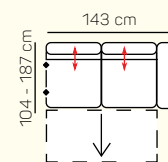

KOMPONENTY

VÝBER KOMPONENTOV S PODRÚČKOU

1 - sed L/P s podrúčkou

kreslo

2 - sed L/P s podrúčkou

3 - sed L/P s podrúčkou

2 - sed

3 - sed

VÝBER Z ROHOVÝCH KOMPONENTOV A TABURETOV

Otoman L/P

Otoman L/P úložný priestor

Otoman Chair L/P

Otoman Chair L/P úložný priestor

taburetka 60 x 120

taburetka 60 x 70

UKÁŽKY OBLÚBENÝCH ZOSTÁV SEDAČKY CORDOBA

Výška sedačky: 88/107 cm

Výška sedenia: 49 cm

Hĺbka sedenia: 57-82 cm

UKÁŽKA NIEKTORÝCH FUNKCIÍ

POLOHOVATEĽNÉ OPERADLO

Manuálnym polohovaním operadiel si môžete dopriať väčšiu hĺbku priestoru na sedenie.

ROZKLADACIA POSTEĽ

Cordoba

		rozmer	nákrres	kat. CLASSIC	kat. ELEGANCE	kat. LUXURY
ZOSTAVY S OTOMANOM	Otoman ľavý Chair s úlož. priestorom + 2 pravý s výsuvom	177-187 x 241 cm		od 2.281 €	od 2.534 €	od 3.295 €
	Otoman ľavý Chair s úlož. priestorom + 3 pravý s výsuvom	177-187 x 261 cm		od 2.328 €	od 2.588 €	od 3.362 €
	2 sed ľavý s výsuvom + Otoman pravý s úložným priestorom	241 x 177-187 cm		od 2.260 €	od 2.513 €	od 3.266 €
	3 sed ľavý s výsuvom + Otoman pravý s úložným priestorom	261 x 177-187cm		od 2.328 €	od 2.588 €	od 3.362 €
ZOSTAVY V TVARE U	Otoman ľavý s úlož. priestorom + 3 sed bezpodrúčkový rozťahovací + Otoman Chair pravý	177-187 x 336 x 177-187 cm		od 3.091 €	od 3.436 €	od 4.465 €
	Otoman ľavý s úlož. priestorom + 2 sed bezpodrúčkový rozťahovací + Otoman Chair pravý	177-187 x 316 x 177-187 cm		od 3.029 €	od 3.368 €	od 4.375 €
	1 ľavý + 2 bez podrúčky rozťahovací + Otoman pravý s úlož. priestorom	301 x 177-187 cm		od 2.686 €	od 2.986 €	od 3.881 €
	2 sed ľavý rozťah. + 2 sed pravý rozťahovací	286 x 104 cm		od 2.427 €	od 2.698 €	od 3.507 €
ZOSTAVY 321	3 sed	186 x 104 -114 cm		od 1.087 €	od 1.207 €	od 1.569 €
	1 sed ľavý + 2 sed pravý	226 x 104-114 cm		od 1.440 €	od 1.601 €	od 2.080 €
	2 sed	166 x 104-114 cm		od 1.019 €	od 1.133 €	od 1.474 €