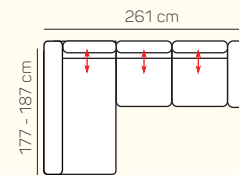

2miestny sedací diel bez podrúčky 140 cm

2miestny sedací diel bez podrúčky 120 cm s rozkladom

2miestny sedací diel bez podrúčky 140 cm s rozkladom

leňoška s dlhou podrúčkou ľavá/pravá 98x177-187 cm

leňoška s dlhou podrúčkou ľavá/pravá 98x177-187 cm s úložným priestorom

leňoška ľavá/pravá 98x177-187 cm

leňoška ľavá 98x177-187 cm s úložným priestorom

taburetka 120x60 cm s úložným priestorom

taburetka 60x70 cm s úložným priestorom

UKÁŽKY OBLÚBENÝCH ZOSTÁV SEDAČKY CORDOBA

leňoška ľavá 98x177-187 cm + 2miestny sedací diel pravý 163 cm s rozkladom

2miestny sedací diel ľavý 143 cm + leňoška pravá 98x177-187 cm s úložným priestorom

2miestny sedací diel ľavý 143 cm + leňoška pravá 98x177-187 cm s úložným priestorom

leňoška s dlhou podrúčkou ľavá 98x177-187 cm + 2miestny sedací diel pravý 143 cm

ZÁKLADNÉ ROZMERY

Výška sedačky: 88/107 cm

Výška sedenia: 49 cm

Hĺbka sedenia: 57-82 cm

UKÁŽKA NIEKTORÝCH FUNKCIÍ

POLOHOVATEĽNÉ OPERADLO

Manuálnym polohovaním operadiel si môžete dopriať väčšiu hĺbku priestoru na sedenie.