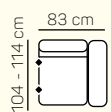

KOMPONENTY

VÝBER KOMPONENTOV S PODRÚČKOU

1 - sed L/P s podrúčkou