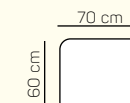

VÝBER Z ROHOVÝCH KOMPONENTOV A TABURETOV

Otoman L/P

Otoman L/P úložný priestor

Otoman Chair L/P

Otoman Chair L/P úložný priestor

taburetka 60 x 120

taburetka 60 x 70

UKÁŽKY OBLÚBENÝCH ZOSTÁV SEDAČKY CORDOBA

OL Chair + 3P s rozkladom.

2L + OP Chair s úložným priestorom

2L + OP Chair s úložným priestorom

OL + 2P

2L + 2BP + OP Chair s úložným priestorom

OL Chair + 3BP s rozkladom + OP s úložným priestorom

ZÁKLADNÉ ROZMERY

Výška sedačky: 88/107 cm

Výška sedenia: 49 cm

Hĺbka sedenia: 57-82 cm

UKÁŽKA NIEKTORÝCH FUNKCIÍ

POLOHOVATEĽNÉ OPERADLO

Manuálnym polohovaním operadiel si môžete dopriať väčšiu hĺbku priestoru na sedenie.

ROZKLADACIA POSTEĽ