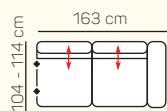

KOMPONENTY

VÝBER KOMPONENTOV S PODRÚČKOU

1miestny sedací diel ľavý/pravý 83 cm

kreslo 106 cm

2miestny sedací diel ľavý 143 cm

2miestny sedací diel ľavý 163 cm

2miestna sedačka 166 cm

2miestna sedačka 186 cm

2miestny sedací diel bez podrúčky 140 cm

2miestny sedací diel bez podrúčky 120 cm s rozkladom

2miestny sedací diel bez podrúčky 140 cm s rozkladom

leňoška s dlhou podrúčkou ľavá/pravá 98x177-187 cm

leňoška s dlhou podrúčkou ľavá/pravá 98x177-187 cm s úložným priestorom

leňoška ľavá/pravá 98x177-187 cm

leňoška ľavá 98x177-187 cm s úložným priestorom

taburetka 120x60 cm s úložným priestorom

taburetka 60x70 cm s úložným priestorom

UKÁŽKY OBLÚBENÝCH ZOSTÁV SEDAČKY CORDOBA

leňoška ľavá 98x177-187 cm + 2miestny sedací diel pravý 163 cm s rozkladom

ZÁKLADNÉ ROZMERY

Výška sedačky: 88/107 cm

Výška sedenia: 49 cm

Hĺbka sedenia: 57-82 cm

UKÁŽKA NIEKTORÝCH FUNKCIÍ

POLOHOVATEĽNÉ OPERADLO

Manuálnym polohovaním operadiel si môžete dopriať väčšiu hĺbku priestoru na sedenie.