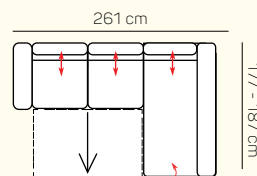

VÝBER Z ROHOVÝCH KOMPONENTOV A TABURETOV

Otoman L/P

Otoman L/P úložný priestor

Otoman Chair L/P

Otoman Chair L/P úložný priestor

taburetka 60 x 120

taburetka 60 x 70

UKÁŽKY OBLÚBENÝCH ZOSTÁV SEDAČKY CORDOBA

OL Chair + 3P s rozkladom.

2L + OP Chair s úložným priestorom

2L + OP Chair s úložným priestorom

OL + 2P

2L + 2BP + OP Chair s úložným priestorom

OL Chair + 3BP s rozkladom + OP s úložným priestorom

ZÁKLADNÉ ROZMERY

Výška sedačky: 88/107 cm

Výška sedenia: 49 cm

Hĺbka sedenia: 57-82 cm

UKÁŽKA NIEKTORÝCH FUNKCIÍ

POLOHOVATEĽNÉ OPERADLO

Manuálnym polohovaním operadiel si môžete dopriať väčšiu hĺbku priestoru na sedenie.

ROZKLADACIA POSTEĽ