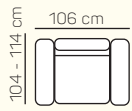

KOMPONENTY

VÝBER KOMPONENTOV S PODRÚČKOU

1miestny sedací diel ľavý/pravý 83 cm

kreslo 106 cm

2miestny sedací diel ľavý 143 cm

2miestny sedací diel ľavý 163 cm

2miestna sedačka 166 cm

2miestna sedačka 186 cm

leňoška ľavá/pravá 98x177-187 cm

leňoška ľavá 98x177-187 cm s úložným priestorom

taburetka 120x60 cm s úložným priestorom

taburetka 60x70 cm s úložným priestorom

UKÁŽKY OBLÚBENÝCH ZOSTÁV SEDAČKY CORDOBA

leňoška ľavá 98x177-187 cm + 2miestny sedací diel pravý 163 cm s rozkladom

2miestny sedací diel ľavý 143 cm + leňoška pravá 98x177-187 cm s úložným priestorom

2miestny sedací diel ľavý 143 cm + leňoška pravá 98x177-187 cm s úložným priestorom

leňoška s dlhou podrúčkou ľavá 98x177-187 cm + 2miestny sedací diel pravý 143 cm

ZÁKLADNÉ ROZMERY

Výška sedačky: 88/107 cm

Výška sedenia: 49 cm

Hĺbka sedenia: 57-82 cm

UKÁŽKA NIEKTORÝCH FUNKCIÍ

POLOHOVATEĽNÉ OPERADLO

Manuálnym polohovaním operadiel si môžete dopriať väčšiu hĺbku priestoru na sedenie.