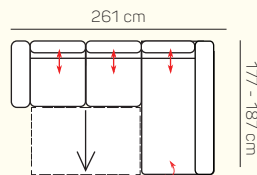

2miestny sedací diel bez podrúčky 140 cm

2miestny sedací diel bez podrúčky 120 cm s rozkladom

2miestny sedací diel bez podrúčky 140 cm s rozkladom

leňoška s dlhou podrúčkou ľavá/pravá 98x177-187 cm

leňoška s dlhou podrúčkou ľavá/pravá 98x177-187 cm s úložným priestorom

leňoška ľavá/pravá 98x177-187 cm

leňoška ľavá 98x177-187 cm s úložným priestorom

taburetka 120x60 cm s úložným priestorom

taburetka 60x70 cm s úložným priestorom

UKÁŽKY OBLÚBENÝCH ZOSTÁV SEDAČKY CORDOBA

leňoška ľavá 98x177-187 cm + 2miestny sedací diel pravý 163 cm s rozkladom

2miestny sedací diel ľavý 143 cm + leňoška pravá 98x177-187 cm s úložným priestorom

2miestny sedací diel ľavý 143 cm + leňoška pravá 98x177-187 cm s úložným priestorom

leňoška s dlhou podrúčkou ľavá 98x177-187 cm + 2miestny sedací diel pravý 143 cm

ZÁKLADNÉ ROZMERY

Výška sedačky: 88/107 cm

Výška sedenia: 49 cm

Hĺbka sedenia: 57-82 cm

UKÁŽKA NIEKTORÝCH FUNKCIÍ

POLOHOVATEĽNÉ OPERADLO

Manuálnym polohovaním operadiel si môžete dopriať väčšiu hĺbku priestoru na sedenie.