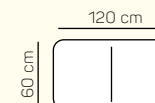

VÝBER Z ROHOVÝCH KOMPONENTOV A TABURETOV

Otoman L/P

Otoman L/P úložný priestor

Otoman Chair L/P

Otoman Chair L/P úložný priestor

taburetka 60 x 120

taburetka 60 x 70

UKÁŽKY OBLÚBENÝCH ZOSTÁV SEDAČKY CORDOBA

OL Chair + 3P s rozkladom.

2L + OP Chair s úložným priestorom

2L + OP Chair s úložným priestorom

OL + 2P

2L + 2BP + OP Chair s úložným priestorom

OL Chair + 3BP s rozkladom + OP s úložným priestorom

ZÁKLADNÉ ROZMERY

Výška sedačky: 88/107 cm

Výška sedenia: 49 cm

Hĺbka sedenia: 57-82 cm

UKÁŽKA NIEKTORÝCH FUNKCIÍ

POLOHOVATEĽNÉ OPERADLO

Manuálnym polohovaním operadiel si môžete dopriať väčšiu hĺbku priestoru na sedenie.

ROZKLADACIA POSTEĽ