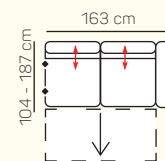

2miestny sedací diel ľavý 163 cm s rozkladom