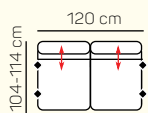

2 - sed L/P s podrúčkou rozkladací

3 - sed L/P s podrúčkou rozkladací

VÝBER BEZPODRÚČKOVÝCH KOMPONENTOV

1 - sed bez podrúčiek

2 - sed bez podrúčiek

3 - sed bez podrúčiek

2 - sed bez podrúčiek rozkladací

3 - sed bez podrúčiek rozkladací

VÝBER Z ROHOVÝCH KOMPONENTOV A TABURETOV

Otoman L/P

Otoman L/P úložný priestor

Otoman Chair L/P

Otoman Chair L/P úložný priestor

taburetka 60 x 120

taburetka 60 x 70

UKÁŽKY OBLÚBENÝCH ZOSTÁV SEDAČKY CORDOBA

Výška sedačky: 88/107 cm

Výška sedenia: 49 cm

Hĺbka sedenia: 57-82 cm

UKÁŽKA NIEKTORÝCH FUNKCIÍ

POLOHOVATEĽNÉ OPERADLO

Manuálnym polohovaním operadiel si môžete dopriať väčšiu hĺbku priestoru na sedenie.

ROZKLADACIA POSTEĽ