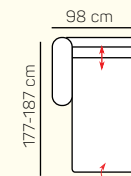

VÝBER Z ROHOVÝCH KOMPONENTOV A TABURETOV

Otoman L/P

Otoman L/P úložný priestor

Otoman Chair L/P

Otoman Chair L/P úložný priestor

taburetka 60 x 120

taburetka 60 x 70

UKÁŽKY OBLÚBENÝCH ZOSTÁV SEDAČKY CORDOBA

OL Chair + 3P s rozkladom.

2L + OP Chair s úložným priestorom

2L + OP Chair s úložným priestorom

OL + 2P

2L + 2BP + OP Chair s úložným priestorom

OL Chair + 3BP s rozkladom + OP s úložným priestorom

ZÁKLADNÉ ROZMERY

Výška sedačky: 88/107 cm

Výška sedenia: 49 cm

Hĺbka sedenia: 57-82 cm

UKÁŽKA NIEKTORÝCH FUNKCIÍ

POLOHOVATEĽNÉ OPERADLO

Manuálnym polohovaním operadiel si môžete dopriať väčšiu hĺbku priestoru na sedenie.

ROZKLADACIA POSTEĽ