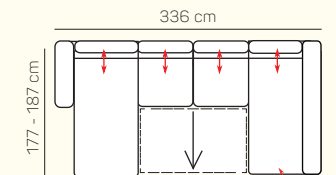

leňoška ľavá/pravá 98x177-187 cm

leňoška ľavá 98x177-187 cm s úložným priestorom

taburetka 120x60 cm s úložným priestorom

taburetka 60x70 cm s úložným priestorom

UKÁŽKY OBLÚBENÝCH ZOSTÁV SEDAČKY CORDOBA

leňoška ľavá 98x177-187 cm + 2miestny sedací diel pravý 163 cm s rozkladom

2miestny sedací diel ľavý 143 cm + leňoška pravá 98x177-187 cm s úložným priestorom

2miestny sedací diel ľavý 143 cm + leňoška pravá 98x177-187 cm s úložným priestorom

leňoška s dlhou podrúčkou ľavá 98x177-187 cm + 2miestny sedací diel pravý 143 cm

2miestny sedací diel ľavý 143 cm + 2miestny sedací diel bez podrúčky 120 cm + leňoška pravá 98x177-187 cm s úložným priestorom

leňoška ľavá 98x177-187 cm s úložným priestorom + 2miestny sedací diel bez podrúčky 140 cm s rozkladom + leňoška s dlhou podrúčkou pravá 98x177-187 cm s úložným priestorom

ZÁKLADNÉ ROZMERY

Výška sedačky: 88/107 cm

Výška sedenia: 49 cm

Hĺbka sedenia: 57-82 cm

UKÁŽKA NIEKTORÝCH FUNKCIÍ

POLOHOVATEĽNÉ OPERADLO

Manuálnym polohovaním operadiel si môžete dopriať väčšiu hĺbku priestoru na sedenie.