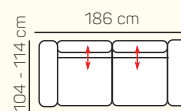

KOMPONENTY

VÝBER KOMPONENTOV S PODRÚČKOU

1miestny sedací diel ľavý/pravý 83 cm

kreslo 106 cm

2miestny sedací diel ľavý 143 cm

2miestny sedací diel ľavý 163 cm

2miestna sedačka 166 cm

2miestna sedačka 186 cm

2miestny sedací diel ľavý/pravý 143 cm s rozkladom

2miestny sedací diel ľavý 163 cm s rozkladom

VÝBER BEZPODRÚČKOVÝCH KOMPONENTOV

1miestny sedací diel bez podrúčky 60 cm

2miestny sedací diel bez podrúčky 120 cm

2miestny sedací diel bez podrúčky 140 cm

2miestny sedací diel bez podrúčky 120 cm s rozkladom

2miestny sedací diel bez podrúčky 140 cm s rozkladom

leňoška s dlhou podrúčkou ľavá/pravá 98x177-187 cm

leňoška s dlhou podrúčkou ľavá/pravá 98x177-187 cm s úložným priestorom

leňoška ľavá/pravá 98x177-187 cm

leňoška ľavá 98x177-187 cm s úložným priestorom

taburetka 120x60 cm s úložným priestorom

taburetka 60x70 cm s úložným priestorom

UKÁŽKY OBLÚBENÝCH ZOSTÁV SEDAČKY CORDOBA

leňoška ľavá 98x177-187 cm + 2miestny sedací diel pravý 163 cm s rozkladom