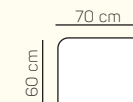

2miestny sedací diel bez podrúčky 140 cm

2miestny sedací diel bez podrúčky 120 cm s rozkladom

2miestny sedací diel bez podrúčky 140 cm s rozkladom

leňoška s dlhou podrúčkou ľavá/pravá 98x177-187 cm

leňoška s dlhou podrúčkou ľavá/pravá 98x177-187 cm s úložným priestorom

leňoška ľavá/pravá 98x177-187 cm

leňoška ľavá 98x177-187 cm s úložným priestorom

taburetka 120x60 cm s úložným priestorom

taburetka 60x70 cm s úložným priestorom

UKÁŽKY OBLÚBENÝCH ZOSTÁV SEDAČKY CORDOBA

leňoška ľavá 98x177-187 cm + 2miestny sedací diel pravý 163 cm s rozkladom

2miestny sedací diel ľavý 143 cm + leňoška pravá 98x177-187 cm s úložným priestorom

2miestny sedací diel ľavý 143 cm + leňoška pravá 98x177-187 cm s úložným priestorom

leňoška s dlhou podrúčkou ľavá 98x177-187 cm + 2miestny sedací diel pravý 143 cm

ZÁKLADNÉ ROZMERY

Výška sedačky: 88/107 cm

Výška sedenia: 49 cm

Hĺbka sedenia: 57-82 cm

UKÁŽKA NIEKTORÝCH FUNKCIÍ

POLOHOVATEĽNÉ OPERADLO

Manuálnym polohovaním operadiel si môžete dopriať väčšiu hĺbku priestoru na sedenie.