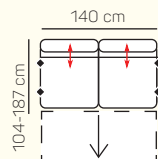

2miestny sedací diel ľavý/pravý 143 cm s rozkladom

2miestny sedací diel ľavý 163 cm s rozkladom

VÝBER BEZPODRÚČKOVÝCH KOMPONENTOV

1miestny sedací diel bez podrúčky 60 cm

2miestny sedací diel bez podrúčky 120 cm

2miestny sedací diel bez podrúčky 140 cm

2miestny sedací diel bez podrúčky 120 cm s rozkladom

2miestny sedací diel bez podrúčky 140 cm s rozkladom

leňoška s dlhou podrúčkou ľavá/pravá 98x177-187 cm

leňoška s dlhou podrúčkou ľavá/pravá 98x177-187 cm s úložným priestorom

leňoška ľavá/pravá 98x177-187 cm

leňoška ľavá 98x177-187 cm s úložným priestorom

taburetka 120x60 cm s úložným priestorom

taburetka 60x70 cm s úložným priestorom

UKÁŽKY OBLÚBENÝCH ZOSTÁV SEDAČKY CORDOBA

leňoška ľavá 98x177-187 cm + 2miestny sedací diel pravý 163 cm s rozkladom

ZÁKLADNÉ ROZMERY

Výška sedačky: 88/107 cm

Výška sedenia: 49 cm

Hĺbka sedenia: 57-82 cm

UKÁŽKA NIEKTORÝCH FUNKCIÍ

POLOHOVATEĽNÉ OPERADLO

Manuálnym polohovaním operadiel si môžete dopriať väčšiu hĺbku priestoru na sedenie.