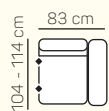

KOMPONENTY

VÝBER KOMPONENTOV S PODRÚČKOU

1miestny sedací diel ľavý/pravý 83 cm

kreslo 106 cm

2miestny sedací diel ľavý 143 cm

2miestny sedací diel ľavý 163 cm

2miestna sedačka 166 cm

2miestna sedačka 186 cm

leňoška ľavá/pravá 98x177-187 cm

leňoška ľavá 98x177-187 cm s úložným priestorom

taburetka 120x60 cm s úložným priestorom

taburetka 60x70 cm s úložným priestorom

UKÁŽKY OBLÚBENÝCH ZOSTÁV SEDAČKY CORDOBA

leňoška ľavá 98x177-187 cm + 2miestny sedací diel pravý 163 cm s rozkladom

2miestny sedací diel ľavý 143 cm + leňoška pravá 98x177-187 cm s úložným priestorom

2miestny sedací diel ľavý 143 cm + leňoška pravá 98x177-187 cm s úložným priestorom

leňoška s dlhou podrúčkou ľavá 98x177-187 cm + 2miestny sedací diel pravý 143 cm

ZÁKLADNÉ ROZMERY

Výška sedačky: 88/107 cm

Výška sedenia: 49 cm

Hĺbka sedenia: 57-82 cm

UKÁŽKA NIEKTORÝCH FUNKCIÍ

POLOHOVATEĽNÉ OPERADLO

Manuálnym polohovaním operadiel si môžete dopriať väčšiu hĺbku priestoru na sedenie.