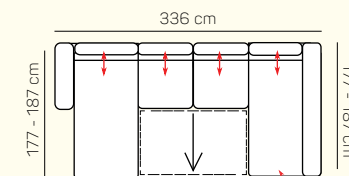

VÝBER Z ROHOVÝCH KOMPONENTOV A TABURETOV

Otoman L/P

Otoman L/P úložný priestor

Otoman Chair L/P

Otoman Chair L/P úložný priestor

taburetka 60 x 120

taburetka 60 x 70

UKÁŽKY OBLÚBENÝCH ZOSTÁV SEDAČKY CORDOBA

OL Chair + 3P s rozkladom.

2L + OP Chair s úložným priestorom

2L + OP Chair s úložným priestorom

OL + 2P

2L + 2BP + OP Chair s úložným priestorom

OL Chair + 3BP s rozkladom + OP s úložným priestorom

ZÁKLADNÉ ROZMERY

Výška sedačky: 88/107 cm

Výška sedenia: 49 cm

Hĺbka sedenia: 57-82 cm

UKÁŽKA NIEKTORÝCH FUNKCIÍ

POLOHOVATEĽNÉ OPERADLO

Manuálnym polohovaním operadiel si môžete dopriať väčšiu hĺbku priestoru na sedenie.

ROZKLADACIA POSTEĽ