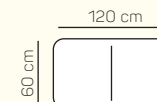

2miestny sedací diel bez podrúčky 140 cm

2miestny sedací diel bez podrúčky 120 cm s rozkladom

2miestny sedací diel bez podrúčky 140 cm s rozkladom

leňoška s dlhou podrúčkou ľavá/pravá 98x177-187 cm

leňoška s dlhou podrúčkou ľavá/pravá 98x177-187 cm s úložným priestorom

leňoška ľavá/pravá 98x177-187 cm

leňoška ľavá 98x177-187 cm s úložným priestorom

taburetka 120x60 cm s úložným priestorom

taburetka 60x70 cm s úložným priestorom

UKÁŽKY OBLÚBENÝCH ZOSTÁV SEDAČKY CORDOBA

leňoška ľavá 98x177-187 cm + 2miestny sedací diel pravý 163 cm s rozkladom

2miestny sedací diel ľavý 143 cm + leňoška pravá 98x177-187 cm s úložným priestorom

2miestny sedací diel ľavý 143 cm + leňoška pravá 98x177-187 cm s úložným priestorom

leňoška s dlhou podrúčkou ľavá 98x177-187 cm + 2miestny sedací diel pravý 143 cm

ZÁKLADNÉ ROZMERY

Výška sedačky: 88/107 cm

Výška sedenia: 49 cm

Hĺbka sedenia: 57-82 cm

UKÁŽKA NIEKTORÝCH FUNKCIÍ

POLOHOVATEĽNÉ OPERADLO

Manuálnym polohovaním operadiel si môžete dopriať väčšiu hĺbku priestoru na sedenie.