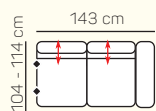

KOMPONENTY

VÝBER KOMPONENTOV S PODRÚČKOU

1miestny sedací diel ľavý/pravý 83 cm

kreslo 106 cm

2miestny sedací diel ľavý 143 cm

2miestny sedací diel ľavý 163 cm

2miestna sedačka 166 cm

2miestna sedačka 186 cm

2miestny sedací diel bez podrúčky 140 cm

2miestny sedací diel bez podrúčky 120 cm s rozkladom

2miestny sedací diel bez podrúčky 140 cm s rozkladom

leňoška s dlhou podrúčkou ľavá/pravá 98x177-187 cm

leňoška s dlhou podrúčkou ľavá/pravá 98x177-187 cm s úložným priestorom

leňoška ľavá/pravá 98x177-187 cm

leňoška ľavá 98x177-187 cm s úložným priestorom

taburetka 120x60 cm s úložným priestorom

taburetka 60x70 cm s úložným priestorom

UKÁŽKY OBLÚBENÝCH ZOSTÁV SEDAČKY CORDOBA

leňoška ľavá 98x177-187 cm + 2miestny sedací diel pravý 163 cm s rozkladom

ZÁKLADNÉ ROZMERY

Výška sedačky: 88/107 cm

Výška sedenia: 49 cm

Hĺbka sedenia: 57-82 cm

UKÁŽKA NIEKTORÝCH FUNKCIÍ

POLOHOVATEĽNÉ OPERADLO

Manuálnym polohovaním operadiel si môžete dopriať väčšiu hĺbku priestoru na sedenie.