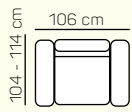

KOMPONENTY

VÝBER KOMPONENTOV S PODRÚČKOU

1 - sed L/P s podrúčkou

kreslo

2 - sed L/P s podrúčkou

3 - sed L/P s podrúčkou

2 - sed

3 - sed

VÝBER BEZPODRÚČKOVÝCH KOMPONENTOV

1 - sed bez podrúčiek

2 - sed bez podrúčiek

3 - sed bez podrúčiek

2 - sed bez podrúčiek rozkladací

3 - sed bez podrúčiek rozkladací

VÝBER Z ROHOVÝCH KOMPONENTOV A TABURETOV

taburetka 60 x 120

taburetka 60 x 70

UKÁŽKY OBLÚBENÝCH ZOSTÁV SEDAČKY CORDOBA