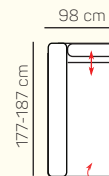

2miestny sedací diel bez podrúčky 140 cm

2miestny sedací diel bez podrúčky 120 cm s rozkladom

2miestny sedací diel bez podrúčky 140 cm s rozkladom

leňoška s dlhou podrúčkou ľavá/pravá 98x177-187 cm

leňoška s dlhou podrúčkou ľavá/pravá 98x177-187 cm s úložným priestorom

leňoška ľavá/pravá 98x177-187 cm

leňoška ľavá 98x177-187 cm s úložným priestorom

taburetka 120x60 cm s úložným priestorom

taburetka 60x70 cm s úložným priestorom

UKÁŽKY OBLÚBENÝCH ZOSTÁV SEDAČKY CORDOBA

leňoška ľavá 98x177-187 cm + 2miestny sedací diel pravý 163 cm s rozkladom

2miestny sedací diel ľavý 143 cm + leňoška pravá 98x177-187 cm s úložným priestorom

2miestny sedací diel ľavý 143 cm + leňoška pravá 98x177-187 cm s úložným priestorom

leňoška s dlhou podrúčkou ľavá 98x177-187 cm + 2miestny sedací diel pravý 143 cm

ZÁKLADNÉ ROZMERY

Výška sedačky: 88/107 cm

Výška sedenia: 49 cm

Hĺbka sedenia: 57-82 cm

UKÁŽKA NIEKTORÝCH FUNKCIÍ

POLOHOVATEĽNÉ OPERADLO

Manuálnym polohovaním operadiel si môžete dopriať väčšiu hĺbku priestoru na sedenie.