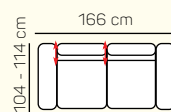

KOMPONENTY

VÝBER KOMPONENTOV S PODRÚČKOU

1 - sed L/P s podrúčkou

kreslo

2 - sed L/P s podrúčkou

3 - sed L/P s podrúčkou

2 - sed

3 - sed

2 - sed L/P s podrúčkou rozkladací

3 - sed L/P s podrúčkou rozkladací

VÝBER BEZPODRÚČKOVÝCH KOMPONENTOV

1 - sed bez podrúčiek

2 - sed bez podrúčiek

3 - sed bez podrúčiek

2 - sed bez podrúčiek rozkladací

3 - sed bez podrúčiek rozkladací

VÝBER Z ROHOVÝCH KOMPONENTOV A TABURETOV

Otoman L/P

Otoman L/P úložný priestor

Otoman Chair L/P

Otoman Chair L/P úložný priestor

taburetka 60 x 120

taburetka 60 x 70

UKÁŽKY OBLÚBENÝCH ZOSTÁV SEDAČKY CORDOBA

Výška sedačky: 88/107 cm

Výška sedenia: 49 cm

Hĺbka sedenia: 57-82 cm

UKÁŽKA NIEKTORÝCH FUNKCIÍ

POLOHOVATEĽNÉ OPERADLO

Manuálnym polohovaním operadiel si môžete dopriať väčšiu hĺbku priestoru na sedenie.

ROZKLADACIA POSTEĽ