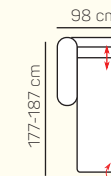

2miestny sedací diel bez podrúčky 140 cm

2miestny sedací diel bez podrúčky 120 cm s rozkladom

2miestny sedací diel bez podrúčky 140 cm s rozkladom

leňoška s dlhou podrúčkou ľavá/pravá 98x177-187 cm

leňoška s dlhou podrúčkou ľavá/pravá 98x177-187 cm s úložným priestorom

leňoška ľavá/pravá 98x177-187 cm

leňoška ľavá 98x177-187 cm s úložným priestorom

taburetka 120x60 cm s úložným priestorom

taburetka 60x70 cm s úložným priestorom

UKÁŽKY OBLÚBENÝCH ZOSTÁV SEDAČKY CORDOBA

leňoška ľavá 98x177-187 cm + 2miestny sedací diel pravý 163 cm s rozkladom

2miestny sedací diel ľavý 143 cm + leňoška pravá 98x177-187 cm s úložným priestorom

2miestny sedací diel ľavý 143 cm + leňoška pravá 98x177-187 cm s úložným priestorom

leňoška s dlhou podrúčkou ľavá 98x177-187 cm + 2miestny sedací diel pravý 143 cm

ZÁKLADNÉ ROZMERY

Výška sedačky: 88/107 cm

Výška sedenia: 49 cm

Hĺbka sedenia: 57-82 cm

UKÁŽKA NIEKTORÝCH FUNKCIÍ

POLOHOVATEĽNÉ OPERADLO

Manuálnym polohovaním operadiel si môžete dopriať väčšiu hĺbku priestoru na sedenie.