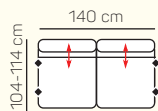

2miestny sedací diel ľavý/pravý 143 cm s rozkladom

2miestny sedací diel ľavý 163 cm s rozkladom

VÝBER BEZPODRÚČKOVÝCH KOMPONENTOV

1miestny sedací diel bez podrúčky 60 cm

2miestny sedací diel bez podrúčky 120 cm

2miestny sedací diel bez podrúčky 140 cm

2miestny sedací diel bez podrúčky 120 cm s rozkladom

2miestny sedací diel bez podrúčky 140 cm s rozkladom

leňoška s dlhou podrúčkou ľavá/pravá 98x177-187 cm

leňoška s dlhou podrúčkou ľavá/pravá 98x177-187 cm s úložným priestorom

leňoška ľavá/pravá 98x177-187 cm

leňoška ľavá 98x177-187 cm s úložným priestorom

taburetka 120x60 cm s úložným priestorom

taburetka 60x70 cm s úložným priestorom

UKÁŽKY OBLÚBENÝCH ZOSTÁV SEDAČKY CORDOBA

leňoška ľavá 98x177-187 cm + 2miestny sedací diel pravý 163 cm s rozkladom

ZÁKLADNÉ ROZMERY

Výška sedačky: 88/107 cm

Výška sedenia: 49 cm

Hĺbka sedenia: 57-82 cm

UKÁŽKA NIEKTORÝCH FUNKCIÍ

POLOHOVATEĽNÉ OPERADLO

Manuálnym polohovaním operadiel si môžete dopriať väčšiu hĺbku priestoru na sedenie.