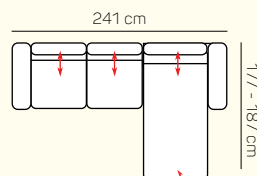

VÝBER Z ROHOVÝCH KOMPONENTOV A TABURETOV

Otoman L/P

Otoman L/P úložný priestor

Otoman Chair L/P

Otoman Chair L/P úložný priestor

taburetka 60 x 120

taburetka 60 x 70

UKÁŽKY OBLÚBENÝCH ZOSTÁV SEDAČKY CORDOBA

OL Chair + 3P s rozkladom.

2L + OP Chair s úložným priestorom

2L + OP Chair s úložným priestorom

OL + 2P

2L + 2BP + OP Chair s úložným priestorom

OL Chair + 3BP s rozkladom + OP s úložným priestorom

ZÁKLADNÉ ROZMERY

Výška sedačky: 88/107 cm

Výška sedenia: 49 cm

Hĺbka sedenia: 57-82 cm

UKÁŽKA NIEKTORÝCH FUNKCIÍ

POLOHOVATEĽNÉ OPERADLO

Manuálnym polohovaním operadiel si môžete dopriať väčšiu hĺbku priestoru na sedenie.

ROZKLADACIA POSTEĽ