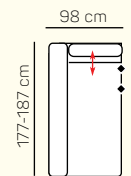

2 - sed L/P s podrúčkou rozkladací

3 - sed L/P s podrúčkou rozkladací

VÝBER BEZPODRÚČKOVÝCH KOMPONENTOV

1 - sed bez podrúčiek

2 - sed bez podrúčiek

3 - sed bez podrúčiek

2 - sed bez podrúčiek rozkladací

3 - sed bez podrúčiek rozkladací

VÝBER Z ROHOVÝCH KOMPONENTOV A TABURETOV

Otoman L/P

Otoman L/P úložný priestor

Otoman Chair L/P

Otoman Chair L/P úložný priestor

taburetka 60 x 120

taburetka 60 x 70

UKÁŽKY OBLÚBENÝCH ZOSTÁV SEDAČKY CORDOBA

OL Chair + 3P s rozkladom.

2L + OP Chair s úložným priestorom

2L + OP Chair s úložným priestorom

OL + 2P

2L + 2BP + OP Chair s úložným priestorom

OL Chair + 3BP s rozkladom + OP s úložným priestorom

ZÁKLADNÉ ROZMERY

Výška sedačky: 88/107 cm

Výška sedenia: 49 cm

Hĺbka sedenia: 57-82 cm

UKÁŽKA NIEKTORÝCH FUNKCIÍ

POLOHOVATEĽNÉ OPERADLO

Manuálnym polohovaním operadiel si môžete dopriať väčšiu hĺbku priestoru na sedenie.

ROZKLADACIA POSTEĽ