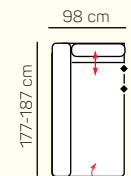

2 - sed L/P s podrúčkou rozkladací

3 - sed L/P s podrúčkou rozkladací

VÝBER BEZPODRÚČKOVÝCH KOMPONENTOV

1 - sed bez podrúčiek

2 - sed bez podrúčiek

3 - sed bez podrúčiek

2 - sed bez podrúčiek rozkladací

3 - sed bez podrúčiek rozkladací

VÝBER Z ROHOVÝCH KOMPONENTOV A TABURETOV

Otoman L/P

Otoman L/P úložný priestor

Otoman Chair L/P

Otoman Chair L/P úložný priestor

taburetka 60 x 120

taburetka 60 x 70

UKÁŽKY OBLÚBENÝCH ZOSTÁV SEDAČKY CORDOBA

OL Chair + 3P s rozkladom.

2L + OP Chair s úložným priestorom

2L + OP Chair s úložným priestorom

OL + 2P

2L + 2BP + OP Chair s úložným priestorom

OL Chair + 3BP s rozkladom + OP s úložným priestorom

ZÁKLADNÉ ROZMERY

Výška sedačky: 88/107 cm

Výška sedenia: 49 cm

Hĺbka sedenia: 57-82 cm

UKÁŽKA NIEKTORÝCH FUNKCIÍ

POLOHOVATEĽNÉ OPERADLO

Manuálnym polohovaním operadiel si môžete dopriať väčšiu hĺbku priestoru na sedenie.

ROZKLADACIA POSTEĽ