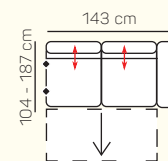

KOMPONENTY

VÝBER KOMPONENTOV S PODRÚČKOU

1miestny sedací diel ľavý/pravý 83 cm

kreslo 106 cm

2miestny sedací diel ľavý 143 cm

2miestny sedací diel ľavý 163 cm

2miestna sedačka 166 cm

2miestna sedačka 186 cm

2miestny sedací diel bez podrúčky 140 cm

2miestny sedací diel bez podrúčky 120 cm s rozkladom

2miestny sedací diel bez podrúčky 140 cm s rozkladom

leňoška s dlhou podrúčkou ľavá/pravá 98x177-187 cm

leňoška s dlhou podrúčkou ľavá/pravá 98x177-187 cm s úložným priestorom

leňoška ľavá/pravá 98x177-187 cm

leňoška ľavá 98x177-187 cm s úložným priestorom

taburetka 120x60 cm s úložným priestorom

taburetka 60x70 cm s úložným priestorom

UKÁŽKY OBLÚBENÝCH ZOSTÁV SEDAČKY CORDOBA

leňoška ľavá 98x177-187 cm + 2miestny sedací diel pravý 163 cm s rozkladom

ZÁKLADNÉ ROZMERY

Výška sedačky: 88/107 cm

Výška sedenia: 49 cm

Hĺbka sedenia: 57-82 cm

UKÁŽKA NIEKTORÝCH FUNKCIÍ

POLOHOVATEĽNÉ OPERADLO

Manuálnym polohovaním operadiel si môžete dopriať väčšiu hĺbku priestoru na sedenie.