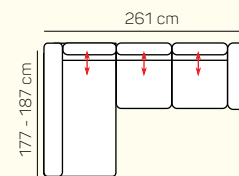

VÝBER Z ROHOVÝCH KOMPONENTOV A TABURETOV

Otoman L/P

Otoman L/P úložný priestor

Otoman Chair L/P

Otoman Chair L/P úložný priestor

taburetka 60 x 120

taburetka 60 x 70

UKÁŽKY OBLÚBENÝCH ZOSTÁV SEDAČKY CORDOBA

OL Chair + 3P s rozkladom.

2L + OP Chair s úložným priestorom

2L + OP Chair s úložným priestorom

OL + 2P

2L + 2BP + OP Chair s úložným priestorom

OL Chair + 3BP s rozkladom + OP s úložným priestorom

ZÁKLADNÉ ROZMERY

Výška sedačky: 88/107 cm

Výška sedenia: 49 cm

Hĺbka sedenia: 57-82 cm

UKÁŽKA NIEKTORÝCH FUNKCIÍ

POLOHOVATEĽNÉ OPERADLO

Manuálnym polohovaním operadiel si môžete dopriať väčšiu hĺbku priestoru na sedenie.

ROZKLADACIA POSTEĽ