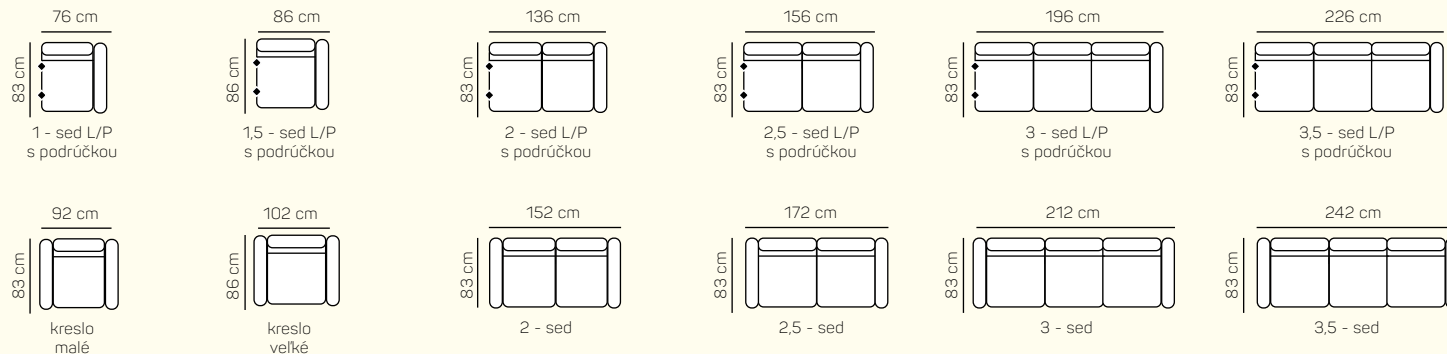

KOMPONENTY

VÝBER KOMPONENTOV S PODRŮČKOU