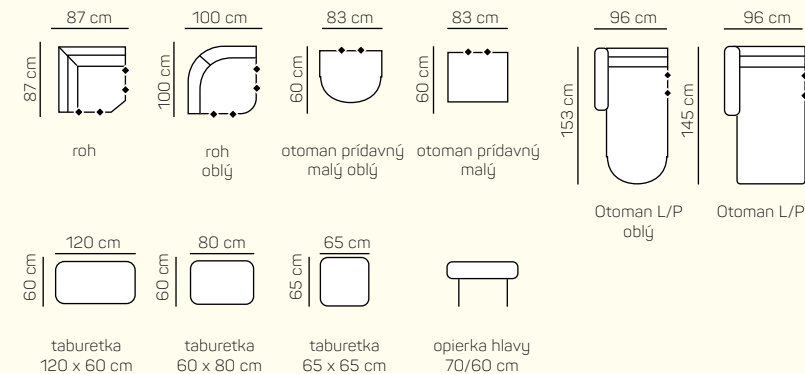

VÝBER Z ROHOVÝCH KOMPONENTOV A TABURETOV