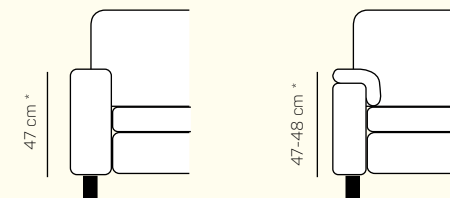

PODRŮČKA G

TYPY PODRŮČIEK

Výška podrůčky je orientačná a bez prirátaných nožičiek. Môže byť odchýlna v závislosti od použitého potahového materiálu.

PODRŮČKA Z