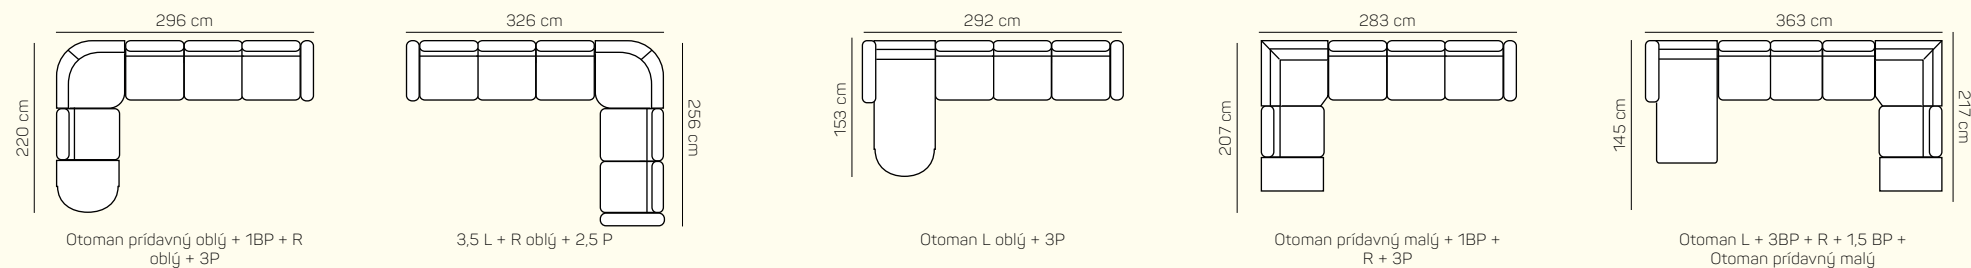

## TYPY PODRŮČIEK

Výška podrůčky je orientačná a bez prirátaných nožičiek. Môže byť odchýlna v závislosti od použitého potahového materiálu.

PODRŮČKA Z

PODRŮČKA G

## ZÁKLADNÉ ROZMERY

Výška sedačky: 84 cm

Výška sedenia: 46 cm

Hĺbka sedenia: 56 cm

## Atlanta

		rozmer	nákres	kat. CLASSIC	kat. ELEGANCE	kat. LUXURY
ZOSTAVY S OTOMANOM	Otoman ľavý + 2 sed pravý	145 x 232 cm		od 1.929 €	od 2.142 €	od 2.753 €
	Otoman ľavý + 3 sed pravý	145 x 292 cm		od 2.210 €	od 2.455 €	od 3.155 €
	2 sed ľavý + Roh + 1 bez podrúčky + Otoman prídavný malý	223 x 207 cm		od 2.445 €	od 2.717 €	od 3.489 €
	2,5 sed ľavý + Roh + 1 bez podrúčky bez podrúčky + Otoman prídavný malý	243 x 207 cm		od 2.531 €	od 2.814 €	od 3.615 €
ZOSTAVY V TVARE U	Otoman príd. malý + 1,5 bez podrúčky+ Roh + 2,5 bez podrúčky +Otoman pravý	217 x 323 x 145 cm		od 3.357 €	od 3.728 €	od 4.792 €
	Otoman príd. malý + 1 bez podrúčky + Roh + 2 bez podrúčky +Otoman pravý	207 x 303x 145 cm		od 3.219 €	od 3.576 €	od 4.595 €
	3,5 sed ľavý + Roh + 1,5BP + Otoman príd. malý	313 x 217 cm		od 2.878 €	od 3.197 €	od 4.109 €
ZOSTAVY 321	3,5 sed	242 x 83 cm		od 1.389 €	od 1.542 €	od 1.982 €
	3 sed + 2 sed + kreslo	212 x 83 cm 152 x 83 cm 92 x 83 cm		od 2.931 €	od 3.254 €	od 4.184 €
	2,5 sed	172 x 83 cm		od 1.116 €	od 1.240 €	od 1.594 €
	3,5 sed + kreslo veľké + kreslo veľké	242 x 83 cm 105 x 83 cm 105 x 83 cm		od 2.648 €	od 2.940 €	od 3.779 €