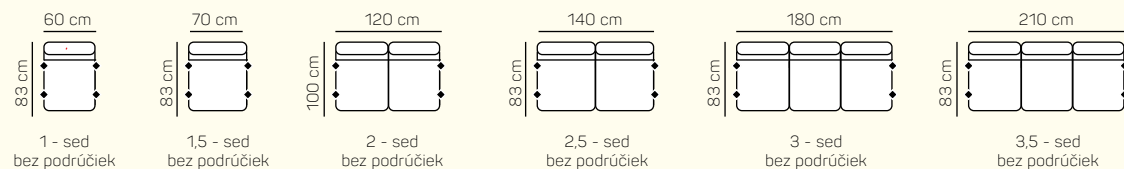

VÝBER BEZPODRŮČKOVÝCH KOMPONENTOV