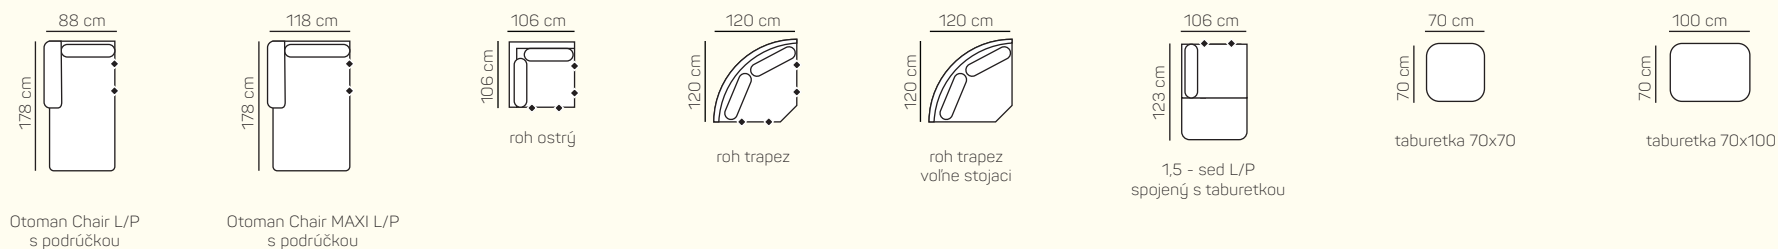

Ancona
Sedacia súprava

KOMPONENTY

VÝBER KOMPONENTOV S PODRÚČKOU

TYPY PODRÚČIEK

PODRÚČKA 18 cm

VÝBER BEZPODRÚČKOVÝCH KOMPONENTOV

VÝBER ROHOVÝCH KOMPONENTOV A TABURETOV

UKÁŽKY OBLÚBENÝCH ZOSTÁV SEDAČKY ANCONA

2,5L + roh ostrý + 1,5P s tab.

1,5L s tab. + roh ostrý + 3BP + OP Chair

1,5L + roh trapez + 2,5P

OL Chair + 2P

3 sed + 2 sed

2,5L + roh trapez + 2,5P

3L + roh ostrý + 1,5P s tab

OL Chair + 3BP + roh ostrý + 1,5P s tab

ZÁKLADNÉ ROZMERY

Výška sedačky: 90 cm

Výška sedenia: 44 cm

Hĺbka sedenia: 65 cm

UKÁŽKA NIEKTORÝCH FUNKCIÍ

FAREBNÉ A MATERIÁLOVÉ KOMBINÁCIE

Okoreňte svoj interiér štýlovým farebným spojením. Môžete si vzájomne skombinovať kožu s látkou, kožu s kožou alebo látku s látkou. V rôznych odtieňoch a samozrejme aj v jednom tóne farby.

Ancona

		rozmer	nákres	kat. CLASSIC	kat. ELEGANCE	kat. LUXURY
ZOSTAVY S OTOMANOM	Otoman ľavý Chair + 3 sed pravý	178 x 266 cm		od 1.718 €	od 1.905 €	od 2.592 €
	3 sed ľavý + Roh + 1,5 sed pravý spojený s taburetka	284 x 229 cm		od 2.144 €	od 2.379 €	od 3.394 €
	1 sed ľavý + 2 sed bezpodrúčkový + Roh + 1,5 sed pravý spojený s taburetka	304 x 229 cm		od 2.473 €	od 2.744 €	od 3.735 €
ZOSTAVY V TVARE U	1,5 sed ľavý spojený s taburetka + Roh + 2 sed bezpodrúčkový + Otoman pravý Chair	229 x 314 x 178 cm		od 2.753 €	od 3.057 €	od 4.160 €
	1,5 sed ľavý spojený s taburetka + Roh + 3 sed bezpodrúčkový + roh + 2 sed pravý	229 x 372 x 244 cm		od 3.470 €	od 3.849 €	od 5.239 €
ZOSTAVY 321	3 sed	196 x 106 cm		od 1003 €	od 1.114 €	od 1.517 €
	2 sed	156 x 106 cm		od 900 €	od 1046 €	od 1.359 €