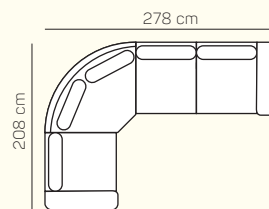

Ancona
Sedacia súprava

KOMPONENTY

VÝBER KOMPONENTOV S PODRÚČKOU

TYPY PODRÚČIEK

PODRÚČKA 18 cm

VÝBER BEZPODRÚČKOVÝCH KOMPONENTOV

VÝBER ROHOVÝCH KOMPONENTOV A TABURETOV

UKÁŽKY OBLÚBENÝCH ZOSTÁV SEDAČKY ANCONA

2,5L + roh ostrý + 1,5P s tab.

1,5L s tab. + roh ostrý + 3BP + OP Chair

1,5L + roh trapez + 2,5P

OL Chair + 2P

3 sed + 2 sed

2,5L + roh trapez + 2,5P

3L + roh ostrý + 1,5P s tab

OL Chair + 3BP + roh ostrý + 1,5P s tab

ZÁKLADNÉ ROZMERY

Výška sedačky: 90 cm

Výška sedenia: 44 cm

Hĺbka sedenia: 65 cm

UKÁŽKA NIEKTORÝCH FUNKCIÍ

FAREBNÉ A MATERIÁLOVÉ KOMBINÁCIE

Okoreňte svoj interiér štýlovým farebným spojením. Môžete si vzájomne skombinovať kožu s látkou, kožu s kožou alebo látku s látkou. V rôznych odtieňoch a samozrejme aj v jednom tóne farby.

Ancona

		rozmer	nákres	kat. CLASSIC	kat. ELEGANCE	kat. LUXURY
ZOSTAVY S OTOMANOM	Otoman ľavý Chair + 3 sed pravý	178 x 266 cm		od 1.718 €	od 1.905 €	od 2.592 €
	3 sed ľavý + Roh + 1,5 sed pravý spojený s taburetka	284 x 229 cm		od 2.144 €	od 2.379 €	od 3.394 €
	1 sed ľavý + 2 sed bezpodrúčkový + Roh + 1,5 sed pravý spojený s taburetka	304 x 229 cm		od 2.473 €	od 2.744 €	od 3.735 €
ZOSTAVY V TVARE U	1,5 sed ľavý spojený s taburetka + Roh + 2 sed bezpodrúčkový + Otoman pravý Chair	229 x 314 x 178 cm		od 2.753 €	od 3.057 €	od 4.160 €
	1,5 sed ľavý spojený s taburetka + Roh + 3 sed bezpodrúčkový + roh + 2 sed pravý	229 x 372 x 244 cm		od 3.470 €	od 3.849 €	od 5.239 €
ZOSTAVY 321	3 sed	196 x 106 cm		od 1003 €	od 1.114 €	od 1.517 €
	2 sed	156 x 106 cm		od 900 €	od 1046 €	od 1.359 €