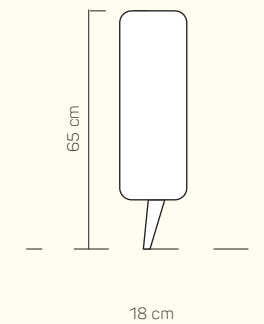

Ancona
Sedacia súprava

KOMPONENTY

VÝBER KOMPONENTOV S PODRÚČKOU

TYPY PODRÚČIEK

PODRÚČKA 18 cm

VÝBER BEZPODRÚČKOVÝCH KOMPONENTOV

VÝBER ROHOVÝCH KOMPONENTOV A TABURETOV

UKÁŽKY OBLÚBENÝCH ZOSTÁV SEDAČKY ANCONA

2,5L + roh ostrý + 1,5P s tab.

1,5L s tab. + roh ostrý + 3BP + OP Chair

1,5L + roh trapez + 2,5P

OL Chair + 2P

3 sed + 2 sed

2,5L + roh trapez + 2,5P

3L + roh ostrý + 1,5P s tab

OL Chair + 3BP + roh ostrý + 1,5P s tab

ZÁKLADNÉ ROZMERY

Výška sedačky: 90 cm

Výška sedenia: 44 cm

Hĺbka sedenia: 65 cm

UKÁŽKA NIEKTORÝCH FUNKCIÍ

FAREBNÉ A MATERIÁLOVÉ KOMBINÁCIE

Okoreňte svoj interiér štýlovým farebným spojením. Môžete si vzájomne skombinovať kožu s látkou, kožu s kožou alebo látku s látkou. V rôznych odtieňoch a samozrejme aj v jednom tóne farby.

Ancona

		rozmer	nákres	kat. CLASSIC	kat. ELEGANCE	kat. LUXURY
ZOSTAVY S OTOMANOM	Otoman ľavý Chair + 3 sed pravý	178 x 266 cm		od 1.718 €	od 1.905 €	od 2.592 €
	3 sed ľavý + Roh + 1,5 sed pravý spojený s taburetka	284 x 229 cm		od 2.144 €	od 2.379 €	od 3.394 €
	1 sed ľavý + 2 sed bezpodrúčkový + Roh + 1,5 sed pravý spojený s taburetka	304 x 229 cm		od 2.473 €	od 2.744 €	od 3.735 €
ZOSTAVY V TVARE U	1,5 sed ľavý spojený s taburetka + Roh + 2 sed bezpodrúčkový + Otoman pravý Chair	229 x 314 x 178 cm		od 2.753 €	od 3.057 €	od 4.160 €
	1,5 sed ľavý spojený s taburetka + Roh + 3 sed bezpodrúčkový + roh + 2 sed pravý	229 x 372 x 244 cm		od 3.470 €	od 3.849 €	od 5.239 €
ZOSTAVY 321	3 sed	196 x 106 cm		od 1003 €	od 1.114 €	od 1.517 €
	2 sed	156 x 106 cm		od 900 €	od 1046 €	od 1.359 €