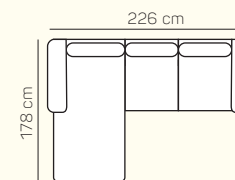

Ancona
Sedacia súprava

KOMPONENTY

VÝBER KOMPONENTOV S PODRÚČKOU

TYPY PODRÚČIEK

PODRÚČKA 18 cm

VÝBER BEZPODRÚČKOVÝCH KOMPONENTOV

VÝBER ROHOVÝCH KOMPONENTOV A TABURETOV

UKÁŽKY OBLÚBENÝCH ZOSTÁV SEDAČKY ANCONA

2,5L + roh ostrý + 1,5P s tab.

1,5L s tab. + roh ostrý + 3BP + OP Chair

1,5L + roh trapez + 2,5P

OL Chair + 2P

3 sed + 2 sed

2,5L + roh trapez + 2,5P

3L + roh ostrý + 1,5P s tab

OL Chair + 3BP + roh ostrý + 1,5P s tab

ZÁKLADNÉ ROZMERY

Výška sedačky: 90 cm

Výška sedenia: 44 cm

Hĺbka sedenia: 65 cm

UKÁŽKA NIEKTORÝCH FUNKCIÍ

FAREBNÉ A MATERIÁLOVÉ KOMBINÁCIE

Okoreňte svoj interiér štýlovým farebným spojením. Môžete si vzájomne skombinovať kožu s látkou, kožu s kožou alebo látku s látkou. V rôznych odtieňoch a samozrejme aj v jednom tóne farby.

Ancona

		rozmer	nákres	kat. CLASSIC	kat. ELEGANCE	kat. LUXURY
ZOSTAVY S OTOMANOM	Otoman ľavý Chair + 3 sed pravý	178 x 266 cm		od 1.718 €	od 1.905 €	od 2.592 €
	3 sed ľavý + Roh + 1,5 sed pravý spojený s taburetka	284 x 229 cm		od 2.144 €	od 2.379 €	od 3.394 €
	1 sed ľavý + 2 sed bezpodrúčkový + Roh + 1,5 sed pravý spojený s taburetka	304 x 229 cm		od 2.473 €	od 2.744 €	od 3.735 €
ZOSTAVY V TVARE U	1,5 sed ľavý spojený s taburetka + Roh + 2 sed bezpodrúčkový + Otoman pravý Chair	229 x 314 x 178 cm		od 2.753 €	od 3.057 €	od 4.160 €
	1,5 sed ľavý spojený s taburetka + Roh + 3 sed bezpodrúčkový + roh + 2 sed pravý	229 x 372 x 244 cm		od 3.470 €	od 3.849 €	od 5.239 €
ZOSTAVY 321	3 sed	196 x 106 cm		od 1003 €	od 1.114 €	od 1.517 €
	2 sed	156 x 106 cm		od 900 €	od 1046 €	od 1.359 €