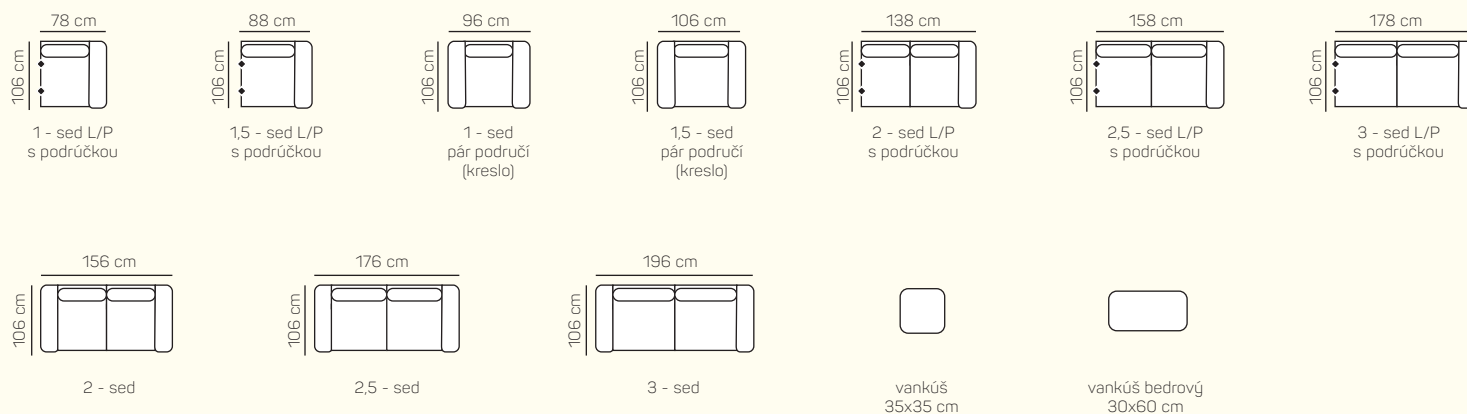

Ancona
Sedacia súprava

KOMPONENTY

VÝBER KOMPONENTOV S PODRÚČKOU

TYPY PODRÚČIEK

PODRÚČKA 18 cm

VÝBER BEZPODRÚČKOVÝCH KOMPONENTOV

VÝBER ROHOVÝCH KOMPONENTOV A TABURETOV

UKÁŽKY OBLÚBENÝCH ZOSTÁV SEDAČKY ANCONA

2,5L + roh ostrý + 1,5P s tab.

1,5L s tab. + roh ostrý + 3BP + OP Chair

1,5L + roh trapez + 2,5P

OL Chair + 2P

3 sed + 2 sed

2,5L + roh trapez + 2,5P

3L + roh ostrý + 1,5P s tab

OL Chair + 3BP + roh ostrý + 1,5P s tab

ZÁKLADNÉ ROZMERY

Výška sedačky: 90 cm

Výška sedenia: 44 cm

Hĺbka sedenia: 65 cm

UKÁŽKA NIEKTORÝCH FUNKCIÍ

FAREBNÉ A MATERIÁLOVÉ KOMBINÁCIE

Okoreňte svoj interiér štýlovým farebným spojením. Môžete si vzájomne skombinovať kožu s látkou, kožu s kožou alebo látku s látkou. V rôznych odtieňoch a samozrejme aj v jednom tóne farby.

Ancona

		rozmer	nákres	kat. CLASSIC	kat. ELEGANCE	kat. LUXURY
ZOSTAVY S OTOMANOM	Otoman ľavý Chair + 3 sed pravý	178 x 266 cm		od 1.718 €	od 1.905 €	od 2.592 €
	3 sed ľavý + Roh + 1,5 sed pravý spojený s taburetka	284 x 229 cm		od 2.144 €	od 2.379 €	od 3.394 €
	1 sed ľavý + 2 sed bezpodrúčkový + Roh + 1,5 sed pravý spojený s taburetka	304 x 229 cm		od 2.473 €	od 2.744 €	od 3.735 €
ZOSTAVY V TVARE U	1,5 sed ľavý spojený s taburetka + Roh + 2 sed bezpodrúčkový + Otoman pravý Chair	229 x 314 x 178 cm		od 2.753 €	od 3.057 €	od 4.160 €
	1,5 sed ľavý spojený s taburetka + Roh + 3 sed bezpodrúčkový + roh + 2 sed pravý	229 x 372 x 244 cm		od 3.470 €	od 3.849 €	od 5.239 €
ZOSTAVY 321	3 sed	196 x 106 cm		od 1003 €	od 1.114 €	od 1.517 €
	2 sed	156 x 106 cm		od 900 €	od 1046 €	od 1.359 €