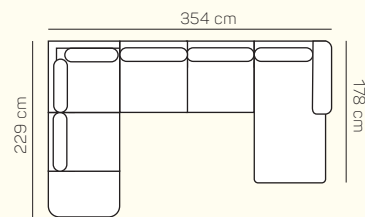

Ancona
Sedacia súprava

KOMPONENTY

VÝBER KOMPONENTOV S PODRÚČKOU

TYPY PODRÚČIEK

PODRÚČKA 18 cm

VÝBER BEZPODRÚČKOVÝCH KOMPONENTOV

VÝBER ROHOVÝCH KOMPONENTOV A TABURETOV

UKÁŽKY OBLÚBENÝCH ZOSTÁV SEDAČKY ANCONA

2,5L + roh ostrý + 1,5P s tab.

1,5L s tab. + roh ostrý + 3BP + OP Chair

1,5L + roh trapez + 2,5P

OL Chair + 2P

3 sed + 2 sed

2,5L + roh trapez + 2,5P

3L + roh ostrý + 1,5P s tab

OL Chair + 3BP + roh ostrý + 1,5P s tab

ZÁKLADNÉ ROZMERY

Výška sedačky: 90 cm

Výška sedenia: 44 cm

Hĺbka sedenia: 65 cm

UKÁŽKA NIEKTORÝCH FUNKCIÍ

FAREBNÉ A MATERIÁLOVÉ KOMBINÁCIE

Okoreňte svoj interiér štýlovým farebným spojením. Môžete si vzájomne skombinovať kožu s látkou, kožu s kožou alebo látku s látkou. V rôznych odtieňoch a samozrejme aj v jednom tóne farby.

Ancona

		rozmer	nákres	kat. CLASSIC	kat. ELEGANCE	kat. LUXURY
ZOSTAVY S OTOMANOM	Otoman ľavý Chair + 3 sed pravý	178 x 266 cm		od 1.718 €	od 1.905 €	od 2.592 €
	3 sed ľavý + Roh + 1,5 sed pravý spojený s taburetka	284 x 229 cm		od 2.144 €	od 2.379 €	od 3.394 €
	1 sed ľavý + 2 sed bezpodrúčkový + Roh + 1,5 sed pravý spojený s taburetka	304 x 229 cm		od 2.473 €	od 2.744 €	od 3.735 €
ZOSTAVY V TVARE U	1,5 sed ľavý spojený s taburetka + Roh + 2 sed bezpodrúčkový + Otoman pravý Chair	229 x 314 x 178 cm		od 2.753 €	od 3.057 €	od 4.160 €
	1,5 sed ľavý spojený s taburetka + Roh + 3 sed bezpodrúčkový + roh + 2 sed pravý	229 x 372 x 244 cm		od 3.470 €	od 3.849 €	od 5.239 €
ZOSTAVY 321	3 sed	196 x 106 cm		od 1003 €	od 1.114 €	od 1.517 €
	2 sed	156 x 106 cm		od 900 €	od 1046 €	od 1.359 €