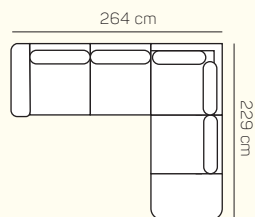

Ancona
Sedacia súprava

KOMPONENTY

VÝBER KOMPONENTOV S PODRÚČKOU

TYPY PODRÚČIEK

PODRÚČKA 18 cm

VÝBER BEZPODRÚČKOVÝCH KOMPONENTOV

VÝBER ROHOVÝCH KOMPONENTOV A TABURETOV

UKÁŽKY OBLÚBENÝCH ZOSTÁV SEDAČKY ANCONA

2,5L + roh ostrý + 1,5P s tab.

1,5L s tab. + roh ostrý + 3BP + OP Chair

1,5L + roh trapez + 2,5P

OL Chair + 2P

3 sed + 2 sed

2,5L + roh trapez + 2,5P

3L + roh ostrý + 1,5P s tab

OL Chair + 3BP + roh ostrý + 1,5P s tab

ZÁKLADNÉ ROZMERY

Výška sedačky: 90 cm

Výška sedenia: 44 cm

Hĺbka sedenia: 65 cm

UKÁŽKA NIEKTORÝCH FUNKCIÍ

FAREBNÉ A MATERIÁLOVÉ KOMBINÁCIE

Okoreňte svoj interiér štýlovým farebným spojením. Môžete si vzájomne skombinovať kožu s látkou, kožu s kožou alebo látku s látkou. V rôznych odtieňoch a samozrejme aj v jednom tóne farby.

Ancona

		rozmer	nákres	kat. CLASSIC	kat. ELEGANCE	kat. LUXURY
ZOSTAVY S OTOMANOM	Otoman ľavý Chair + 3 sed pravý	178 x 266 cm		od 1.718 €	od 1.905 €	od 2.592 €
	3 sed ľavý + Roh + 1,5 sed pravý spojený s taburetka	284 x 229 cm		od 2.144 €	od 2.379 €	od 3.394 €
	1 sed ľavý + 2 sed bezpodrúčkový + Roh + 1,5 sed pravý spojený s taburetka	304 x 229 cm		od 2.473 €	od 2.744 €	od 3.735 €
ZOSTAVY V TVARE U	1,5 sed ľavý spojený s taburetka + Roh + 2 sed bezpodrúčkový + Otoman pravý Chair	229 x 314 x 178 cm		od 2.753 €	od 3.057 €	od 4.160 €
	1,5 sed ľavý spojený s taburetka + Roh + 3 sed bezpodrúčkový + roh + 2 sed pravý	229 x 372 x 244 cm		od 3.470 €	od 3.849 €	od 5.239 €
ZOSTAVY 321	3 sed	196 x 106 cm		od 1003 €	od 1.114 €	od 1.517 €
	2 sed	156 x 106 cm		od 900 €	od 1046 €	od 1.359 €