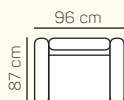

## VÝBER KOMPONENTOV S PODRÚČKOU

1 - sed L/P s podrúčkou

1,5 - sed L/P s podrúčkou

2 - sed L/P s podrúčkou

2,5 - sed L/P s podrúčkou

2,5 - sed L/P s podrúčkou rozťahovací

3 - sed L/P s podrúčkou

3,5 - sed L/P s podrúčkou

kreslo

kreslo v.

2 - sed

2,5 - sed

2 - sed L/P s podrúčkou rozťahovací

3 - sed

3,5 - sed

## ZÁKLADNÉ ROZMERY

Výška sedačky: 85 cm

Výška sedenia: 42 cm

Hĺbka sedenia: 55 cm

Celková šírka sedačky: 206 cm