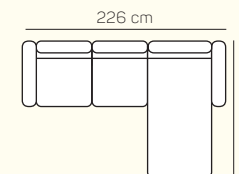

2,5 sed ľavý + Otoman Chair pravý