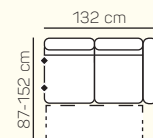

kreslo

kreslo v.

2 - sed

2,5 - sed

2 - sed L/P s podrúčkou rozťahovací

3 - sed

3,5 - sed

## ZÁKLADNÉ ROZMERY

Výška sedačky: 85 cm

Výška sedenia: 42 cm

Hĺbka sedenia: 55 cm

Celková šírka sedačky: 206 cm