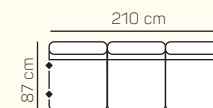

## VÝBER BEZPODRÚČKOVÝCH KOMPONENTOV

1 - sed bez podrúčiek

1,5 - sed bez podrúčiek

2 - sed bez podrúčiek

2,5 - sed bez podrúčiek

2 - sed bez podrúčiek rozťahovací

2,5 - sed bez podrúčiek rozťahovací

3 - sed bez podrúčiek

## ZÁKLADNÉ ROZMERY

Výška sedačky: 85 cm

Výška sedenia: 42 cm

Hĺbka sedenia: 55 cm

Celková šírka sedačky: 206 cm