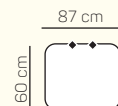

## VÝBER ROHOVÝCH KOMPONENTOV A TABURETOV

Otoman Chair 60 L/P

Otoman Chair 70 L/P

Otoman Chair 60 L/P výklopný

Otoman Chair 70 L/P výklopný

roh

prídavná tabureтка 87 x 60

prídavná tabureтка 87 x 60 výklopná

## ZÁKLADNÉ ROZMERY

Výška sedačky: 85 cm

Výška sedenia: 42 cm

Hĺbka sedenia: 55 cm

Celková šírka sedačky: 206 cm