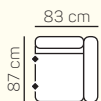

1,5 - sed L/P s podrúčkou