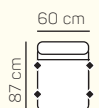

VÝBER BEZPODRÚČKOVÝCH KOMPONENTOV

1 - sed bez podrúčiek