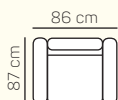

## VÝBER KOMPONENTOV S PODRÚČKOU

1 - sed L/P s podrúčkou

1,5 - sed L/P s podrúčkou

2 - sed L/P s podrúčkou

2,5 - sed L/P s podrúčkou

2,5 - sed L/P s podrúčkou rozťahovací

3 - sed L/P s podrúčkou

3,5 - sed L/P s podrúčkou

kreslo

kreslo v.

2 - sed

2,5 - sed

2 - sed L/P s podrúčkou rozťahovací

3 - sed

3,5 - sed

## ZÁKLADNÉ ROZMERY

Výška sedačky: 85 cm

Výška sedenia: 42 cm

Hĺbka sedenia: 55 cm

Celková šírka sedačky: 206 cm