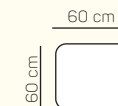

## VÝBER ROHOVÝCH KOMPONENTOV A TABURETOV

Otoman Chair 60 L/P

Otoman Chair 70 L/P

Otoman Chair 60 L/P výklopný

Otoman Chair 70 L/P výklopný

roh

prídavná tabureтка 87 x 60

prídavná tabureтка 87 x 60 výklopná

## ZÁKLADNÉ ROZMERY

Výška sedačky: 85 cm

Výška sedenia: 42 cm

Hĺbka sedenia: 55 cm

Celková šírka sedačky: 206 cm