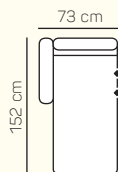

VÝBER ROHOVÝCH KOMPONENTOV A TABURETOV

Otoman Chair 60 L/P