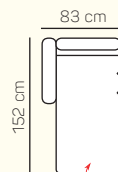

## VÝBER ROHOVÝCH KOMPONENTOV A TABURETOV

Otoman Chair 60 L/P

Otoman Chair 70 L/P

Otoman Chair 60 L/P výklopný

Otoman Chair 70 L/P výklopný

roh

prídavná tabureтка 87 x 60

prídavná tabureтка 87 x 60 výklopná

## ZÁKLADNÉ ROZMERY

Výška sedačky: 85 cm

Výška sedenia: 42 cm

Hĺbka sedenia: 55 cm

Celková šírka sedačky: 206 cm