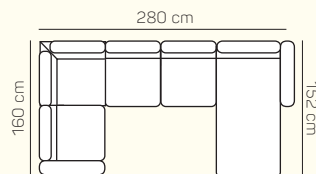

1 sed ľavý + Roh + 2 sed bez podrúčiek + Otoman Chair pravý