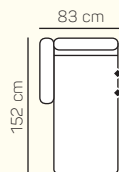

Otoman Chair 70 L/P