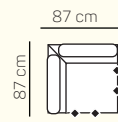

## VÝBER ROHOVÝCH KOMPONENTOV A TABURETOV

Otoman Chair 60 L/P

Otoman Chair 70 L/P

Otoman Chair 60 L/P výklopný

Otoman Chair 70 L/P výklopný

roh

prídavná tabureтка 87 x 60

prídavná tabureтка 87 x 60 výklopná

## ZÁKLADNÉ ROZMERY

Výška sedačky: 85 cm

Výška sedenia: 42 cm

Hĺbka sedenia: 55 cm

Celková šírka sedačky: 206 cm