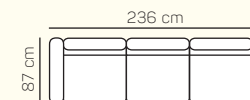

kreslo

kreslo v.

2 - sed

2,5 - sed

2 - sed L/P s podrúčkou rozťahovací

3 - sed

3,5 - sed

## ZÁKLADNÉ ROZMERY

Výška sedačky: 85 cm

Výška sedenia: 42 cm

Hĺbka sedenia: 55 cm

Celková šírka sedačky: 206 cm