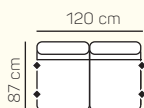

2 - sed bez podrúčiek