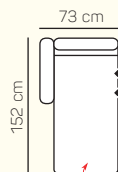

## VÝBER ROHOVÝCH KOMPONENTOV A TABURETOV

Otoman Chair 60 L/P

Otoman Chair 70 L/P

Otoman Chair 60 L/P výklopný

Otoman Chair 70 L/P výklopný

roh

prídavná tabureтка 87 x 60

prídavná tabureтка 87 x 60 výklopná

## ZÁKLADNÉ ROZMERY

Výška sedačky: 85 cm

Výška sedenia: 42 cm

Hĺbka sedenia: 55 cm

Celková šírka sedačky: 206 cm