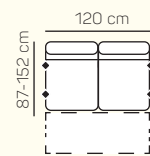

## VÝBER BEZPODRÚČKOVÝCH KOMPONENTOV

1 - sed bez podrúčiek

1,5 - sed bez podrúčiek

2 - sed bez podrúčiek

2,5 - sed bez podrúčiek

2 - sed bez podrúčiek rozťahovací

2,5 - sed bez podrúčiek rozťahovací

3 - sed bez podrúčiek

## ZÁKLADNÉ ROZMERY

Výška sedačky: 85 cm

Výška sedenia: 42 cm

Hĺbka sedenia: 55 cm

Celková šírka sedačky: 206 cm