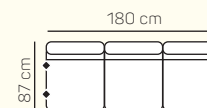

## VÝBER BEZPODRÚČKOVÝCH KOMPONENTOV

1 - sed bez podrúčiek

1,5 - sed bez podrúčiek

2 - sed bez podrúčiek

2,5 - sed bez podrúčiek

2 - sed bez podrúčiek rozťahovací

2,5 - sed bez podrúčiek rozťahovací

3 - sed bez podrúčiek

## ZÁKLADNÉ ROZMERY

Výška sedačky: 85 cm

Výška sedenia: 42 cm

Hĺbka sedenia: 55 cm

Celková šírka sedačky: 206 cm