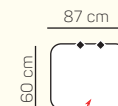

## VÝBER ROHOVÝCH KOMPONENTOV A TABURETOV

Otoman Chair 60 L/P

Otoman Chair 70 L/P

Otoman Chair 60 L/P výklopný

Otoman Chair 70 L/P výklopný

roh

prídavná tabureтка 87 x 60

prídavná tabureтка 87 x 60 výklopná

## ZÁKLADNÉ ROZMERY

Výška sedačky: 85 cm

Výška sedenia: 42 cm

Hĺbka sedenia: 55 cm

Celková šírka sedačky: 206 cm