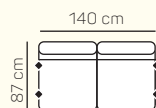

## VÝBER BEZPODRÚČKOVÝCH KOMPONENTOV

1 - sed bez podrúčiek

1,5 - sed bez podrúčiek

2 - sed bez podrúčiek

2,5 - sed bez podrúčiek

2 - sed bez podrúčiek rozťahovací

2,5 - sed bez podrúčiek rozťahovací

3 - sed bez podrúčiek

## ZÁKLADNÉ ROZMERY

Výška sedačky: 85 cm

Výška sedenia: 42 cm

Hĺbka sedenia: 55 cm

Celková šírka sedačky: 206 cm