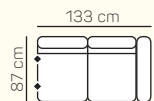

## VÝBER KOMPONENTOV S PODRÚČKOU

1 - sed L/P s podrúčkou

1,5 - sed L/P s podrúčkou

2 - sed L/P s podrúčkou

2,5 - sed L/P s podrúčkou

2,5 - sed L/P s podrúčkou rozťahovací

3 - sed L/P s podrúčkou

3,5 - sed L/P s podrúčkou

## ZÁKLADNÉ ROZMERY

Výška sedačky: 85 cm

Výška sedenia: 42 cm

Hĺbka sedenia: 55 cm

Celková šírka sedačky: 206 cm