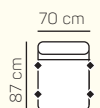

1,5 - sed bez podrúčiek