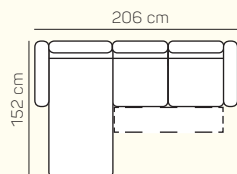

UKÁŽKY ZOSTÁV SEDAČKY AMELIA

OL Chair + 2 sed pravý rozťahovací