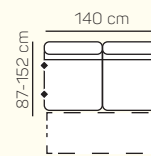

kreslo

kreslo v.

2 - sed

2,5 - sed

2 - sed L/P s podrúčkou rozťahovací

3 - sed

3,5 - sed

## VÝBER BEZPODRÚČKOVÝCH KOMPONENTOV

1 - sed bez podrúčiek

1,5 - sed bez podrúčiek

2 - sed bez podrúčiek

2,5 - sed bez podrúčiek

2 - sed bez podrúčiek rozťahovací

2,5 - sed bez podrúčiek rozťahovací

3 - sed bez podrúčiek

## ZÁKLADNÉ ROZMERY

Výška sedačky: 85 cm

Výška sedenia: 42 cm

Hĺbka sedenia: 55 cm

Celková šírka sedačky: 206 cm