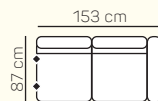

## VÝBER KOMPONENTOV S PODRÚČKOU

1 - sed L/P s podrúčkou

1,5 - sed L/P s podrúčkou

2 - sed L/P s podrúčkou

2,5 - sed L/P s podrúčkou

2,5 - sed L/P s podrúčkou rozťahovací

3 - sed L/P s podrúčkou

3,5 - sed L/P s podrúčkou

kreslo

kreslo v.

2 - sed

2,5 - sed

2 - sed L/P s podrúčkou rozťahovací

3 - sed

3,5 - sed

## ZÁKLADNÉ ROZMERY

Výška sedačky: 85 cm

Výška sedenia: 42 cm

Hĺbka sedenia: 55 cm

Celková šírka sedačky: 206 cm