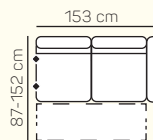

## VÝBER KOMPONENTOV S PODRÚČKOU

1 - sed L/P s podrúčkou

1,5 - sed L/P s podrúčkou

2 - sed L/P s podrúčkou

2,5 - sed L/P s podrúčkou

2,5 - sed L/P s podrúčkou rozťahovací

3 - sed L/P s podrúčkou

3,5 - sed L/P s podrúčkou

kreslo

kreslo v.

2 - sed

2,5 - sed

2 - sed L/P s podrúčkou rozťahovací

3 - sed

3,5 - sed

## ZÁKLADNÉ ROZMERY

Výška sedačky: 85 cm

Výška sedenia: 42 cm

Hĺbka sedenia: 55 cm

Celková šírka sedačky: 206 cm