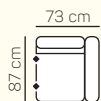

KOMPONENTY

VÝBER KOMPONENTOV S PODRÚČKOU

1 - sed L/P s podrúčkou