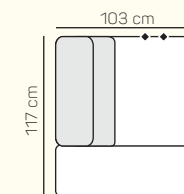

### VÝBER KOMPONENTOV S PODRÚČKOU

1 miestny sedací  
diel ľavý/pravý  
78 cm

1 miestny sedací  
diel ľavý/pravý  
98 cm

Kreslo  
96 cm

2 miestny sedací  
diel ľavý/pravý  
158 cm

3 miestny sedací  
diel ľavý/pravý  
197 cm

2 miestna sedačka  
176 cm

3 miestna sedačka  
214 cm

2 miestny sedací diel  
ľavý/pravý  
158 cm s rozkladom

2 miestny sedací diel  
ľavý/pravý  
178 cm s rozkladom

Leňoška ľavá/pravá  
100x178 cm  
s úložným priestorom

1 miestny sedací diel  
predĺžený ľavý/pravý  
103x165 cm  
s úložným priestorom

1 miestny sedací diel  
predĺžený ľavý/pravý  
103x117 cm  
s úložným priestorom

Rohový sedací diel  
98 cm

Taburetka  
97x97 cm

## ZÁKLADNÉ ROZMERY

Výška sedačky: 80 cm

Výška sedenia: 44 cm

Hĺbka sedenia: 55 cm