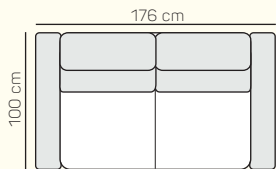

### VÝBER KOMPONENTOV S PODRÚČKOU

1 miestny sedací  
diel ľavý/pravý  
78 cm

1 miestny sedací  
diel ľavý/pravý  
98 cm

Kreslo  
96 cm

2 miestny sedací  
diel ľavý/pravý  
158 cm

3 miestny sedací  
diel ľavý/pravý  
197 cm

2 miestna sedačka  
176 cm

3 miestna sedačka  
214 cm

2 miestny sedací diel  
ľavý/pravý  
158 cm s rozkladom

2 miestny sedací diel  
ľavý/pravý  
178 cm s rozkladom

Leňoška ľavá/pravá  
100x178 cm  
s úložným priestorom

1 miestny sedací diel  
predĺžený ľavý/pravý  
103x165 cm  
s úložným priestorom

1 miestny sedací diel  
predĺžený ľavý/pravý  
103x117 cm  
s úložným priestorom

Rohový sedací diel  
98 cm

Taburetka  
97x97 cm

## ZÁKLADNÉ ROZMERY

Výška sedačky: 80 cm

Výška sedenia: 44 cm

Hĺbka sedenia: 55 cm