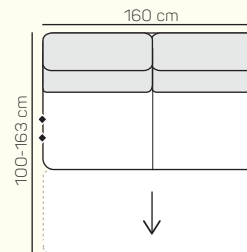

2 miestna sedačka  
176 cm

3 miestna sedačka  
214 cm

2 miestny sedací diel  
ľavý/pravý  
158 cm s rozkladom

2 miestny sedací diel  
ľavý/pravý  
178 cm s rozkladom

Leňoška ľavá/pravá  
100x178 cm  
s úložným priestorom

1 miestny sedací diel  
predĺžený ľavý/pravý  
103x165 cm  
s úložným priestorom

1 miestny sedací diel  
predĺžený ľavý/pravý  
103x117 cm  
s úložným priestorom

Rohový sedací diel  
98 cm

Taburetka  
97x97 cm

### VÝBER BEZPODRÚČKOVÝCH KOMPONENTOV

1 miestny sedací  
diel bez podrúčky  
61 cm

1 miestny sedací  
diel bez podrúčky  
80 cm

2 miestny sedací diel  
bez podrúčky  
140 cm

2 miestny sedací diel  
bez podrúčky  
140 cm  
s rozkladom

## ZÁKLADNÉ ROZMERY

Výška sedačky: 80 cm

Výška sedenia: 44 cm

Hĺbka sedenia: 55 cm