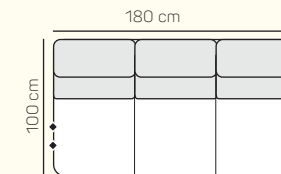

3 miestny sedací
diel bez podrúčky
180 cm