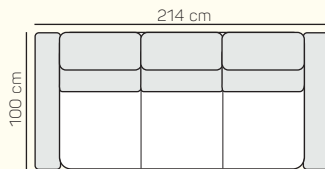

### VÝBER KOMPONENTOV S PODRÚČKOU

1 miestny sedací  
diel ľavý/pravý  
78 cm

1 miestny sedací  
diel ľavý/pravý  
98 cm

Kreslo  
96 cm

2 miestny sedací  
diel ľavý/pravý  
158 cm

3 miestny sedací  
diel ľavý/pravý  
197 cm

2 miestna sedačka  
176 cm

3 miestna sedačka  
214 cm

2 miestny sedací diel  
ľavý/pravý  
158 cm s rozkladom

2 miestny sedací diel  
ľavý/pravý  
178 cm s rozkladom

Leňoška ľavá/pravá  
100x178 cm  
s úložným priestorom

1 miestny sedací diel  
predĺžený ľavý/pravý  
103x165 cm  
s úložným priestorom

1 miestny sedací diel  
predĺžený ľavý/pravý  
103x117 cm  
s úložným priestorom

Rohový sedací diel  
98 cm

Taburetka  
97x97 cm

## ZÁKLADNÉ ROZMERY

Výška sedačky: 80 cm

Výška sedenia: 44 cm

Hĺbka sedenia: 55 cm