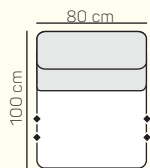

2 miestna sedačka  
176 cm

3 miestna sedačka  
214 cm

2 miestny sedací diel  
ľavý/pravý  
158 cm s rozkladom

2 miestny sedací diel  
ľavý/pravý  
178 cm s rozkladom

Leňoška ľavá/pravá  
100x178 cm  
s úložným priestorom

1 miestny sedací diel  
predĺžený ľavý/pravý  
103x165 cm  
s úložným priestorom

1 miestny sedací diel  
predĺžený ľavý/pravý  
103x117 cm  
s úložným priestorom

Rohový sedací diel  
98 cm

Taburetka  
97x97 cm

### VÝBER BEZPODRÚČKOVÝCH KOMPONENTOV

1 miestny sedací  
diel bez podrúčky  
61 cm

1 miestny sedací  
diel bez podrúčky  
80 cm

2 miestny sedací diel  
bez podrúčky  
140 cm

2 miestny sedací diel  
bez podrúčky  
140 cm  
s rozkladom

## ZÁKLADNÉ ROZMERY

Výška sedačky: 80 cm

Výška sedenia: 44 cm

Hĺbka sedenia: 55 cm