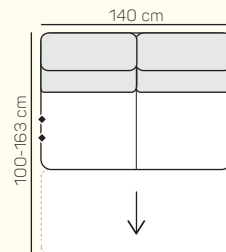

2 miestna sedačka  
176 cm

3 miestna sedačka  
214 cm

2 miestny sedací diel  
ľavý/pravý  
158 cm s rozkladom

2 miestny sedací diel  
ľavý/pravý  
178 cm s rozkladom

Leňoška ľavá/pravá  
100x178 cm  
s úložným priestorom

1 miestny sedací diel  
predĺžený ľavý/pravý  
103x165 cm  
s úložným priestorom

1 miestny sedací diel  
predĺžený ľavý/pravý  
103x117 cm  
s úložným priestorom

Rohový sedací diel  
98 cm

Taburetka  
97x97 cm

### VÝBER BEZPODRÚČKOVÝCH KOMPONENTOV

1 miestny sedací  
diel bez podrúčky  
61 cm

1 miestny sedací  
diel bez podrúčky  
80 cm

2 miestny sedací diel  
bez podrúčky  
140 cm

2 miestny sedací diel  
bez podrúčky  
140 cm  
s rozkladom

## ZÁKLADNÉ ROZMERY

Výška sedačky: 80 cm

Výška sedenia: 44 cm

Hĺbka sedenia: 55 cm