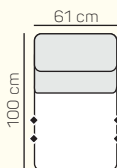

2 miestna sedačka  
176 cm

3 miestna sedačka  
214 cm

2 miestny sedací diel  
ľavý/pravý  
158 cm s rozkladom

2 miestny sedací diel  
ľavý/pravý  
178 cm s rozkladom

Leňoška ľavá/pravá  
100x178 cm  
s úložným priestorom

1 miestny sedací diel  
predĺžený ľavý/pravý  
103x165 cm  
s úložným priestorom

1 miestny sedací diel  
predĺžený ľavý/pravý  
103x117 cm  
s úložným priestorom

Rohový sedací diel  
98 cm

Taburetka  
97x97 cm

### VÝBER BEZPODRÚČKOVÝCH KOMPONENTOV

1 miestny sedací  
diel bez podrúčky  
61 cm

1 miestny sedací  
diel bez podrúčky  
80 cm

2 miestny sedací diel  
bez podrúčky  
140 cm

2 miestny sedací diel  
bez podrúčky  
140 cm  
s rozkladom

## ZÁKLADNÉ ROZMERY

Výška sedačky: 80 cm

Výška sedenia: 44 cm

Hĺbka sedenia: 55 cm