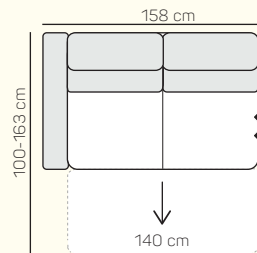

### VÝBER KOMPONENTOV S PODRÚČKOU

1 miestny sedací  
diel ľavý/pravý  
78 cm

1 miestny sedací  
diel ľavý/pravý  
98 cm

Kreslo  
96 cm

2 miestny sedací  
diel ľavý/pravý  
158 cm

3 miestny sedací  
diel ľavý/pravý  
197 cm

2 miestna sedačka  
176 cm

3 miestna sedačka  
214 cm

2 miestny sedací diel  
ľavý/pravý  
158 cm s rozkladom

2 miestny sedací diel  
ľavý/pravý  
178 cm s rozkladom

Leňoška ľavá/pravá  
100x178 cm  
s úložným priestorom

1 miestny sedací diel  
predĺžený ľavý/pravý  
103x165 cm  
s úložným priestorom

1 miestny sedací diel  
predĺžený ľavý/pravý  
103x117 cm  
s úložným priestorom

Rohový sedací diel  
98 cm

Taburetka  
97x97 cm

## ZÁKLADNÉ ROZMERY

Výška sedačky: 80 cm

Výška sedenia: 44 cm

Hĺbka sedenia: 55 cm