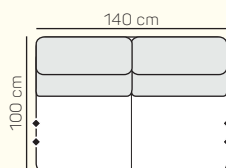

2 miestna sedačka  
176 cm

3 miestna sedačka  
214 cm

2 miestny sedací diel  
ľavý/pravý  
158 cm s rozkladom

2 miestny sedací diel  
ľavý/pravý  
178 cm s rozkladom

Leňoška ľavá/pravá  
100x178 cm  
s úložným priestorom

1 miestny sedací diel  
predĺžený ľavý/pravý  
103x165 cm  
s úložným priestorom

1 miestny sedací diel  
predĺžený ľavý/pravý  
103x117 cm  
s úložným priestorom

Rohový sedací diel  
98 cm

Taburetka  
97x97 cm

### VÝBER BEZPODRÚČKOVÝCH KOMPONENTOV

1 miestny sedací  
diel bez podrúčky  
61 cm

1 miestny sedací  
diel bez podrúčky  
80 cm

2 miestny sedací diel  
bez podrúčky  
140 cm

2 miestny sedací diel  
bez podrúčky  
140 cm  
s rozkladom

## ZÁKLADNÉ ROZMERY

Výška sedačky: 80 cm

Výška sedenia: 44 cm

Hĺbka sedenia: 55 cm