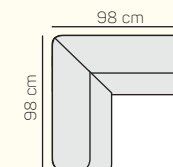

### VÝBER KOMPONENTOV S PODRÚČKOU

1 miestny sedací  
diel ľavý/pravý  
78 cm

1 miestny sedací  
diel ľavý/pravý  
98 cm

Kreslo  
96 cm

2 miestny sedací  
diel ľavý/pravý  
158 cm

3 miestny sedací  
diel ľavý/pravý  
197 cm

2 miestna sedačka  
176 cm

3 miestna sedačka  
214 cm

2 miestny sedací diel  
ľavý/pravý  
158 cm s rozkladom

2 miestny sedací diel  
ľavý/pravý  
178 cm s rozkladom

Leňoška ľavá/pravá  
100x178 cm  
s úložným priestorom

1 miestny sedací diel  
predĺžený ľavý/pravý  
103x165 cm  
s úložným priestorom

1 miestny sedací diel  
predĺžený ľavý/pravý  
103x117 cm  
s úložným priestorom

Rohový sedací diel  
98 cm

Taburetka  
97x97 cm

## ZÁKLADNÉ ROZMERY

Výška sedačky: 80 cm

Výška sedenia: 44 cm

Hĺbka sedenia: 55 cm