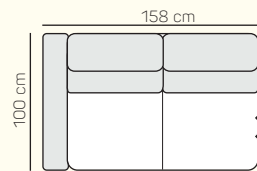

### VÝBER KOMPONENTOV S PODRÚČKOU

1 miestny sedací  
diel ľavý/pravý  
78 cm

1 miestny sedací  
diel ľavý/pravý  
98 cm

Kreslo  
96 cm

2 miestny sedací  
diel ľavý/pravý  
158 cm

3 miestny sedací  
diel ľavý/pravý  
197 cm

2 miestna sedačka  
176 cm

3 miestna sedačka  
214 cm

2 miestny sedací diel  
ľavý/pravý  
158 cm s rozkladom

2 miestny sedací diel  
ľavý/pravý  
178 cm s rozkladom

Leňoška ľavá/pravá  
100x178 cm  
s úložným priestorom

1 miestny sedací diel  
predĺžený ľavý/pravý  
103x165 cm  
s úložným priestorom

1 miestny sedací diel  
predĺžený ľavý/pravý  
103x117 cm  
s úložným priestorom

Rohový sedací diel  
98 cm

Taburetka  
97x97 cm

## ZÁKLADNÉ ROZMERY

Výška sedačky: 80 cm

Výška sedenia: 44 cm

Hĺbka sedenia: 55 cm