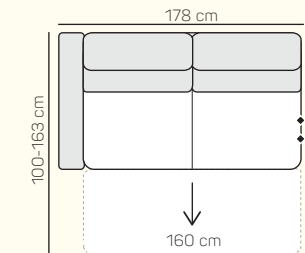

### VÝBER KOMPONENTOV S PODRÚČKOU

1 miestny sedací  
diel ľavý/pravý  
78 cm

1 miestny sedací  
diel ľavý/pravý  
98 cm

Kreslo  
96 cm

2 miestny sedací  
diel ľavý/pravý  
158 cm

3 miestny sedací  
diel ľavý/pravý  
197 cm

2 miestna sedačka  
176 cm

3 miestna sedačka  
214 cm

2 miestny sedací diel  
ľavý/pravý  
158 cm s rozkladom

2 miestny sedací diel  
ľavý/pravý  
178 cm s rozkladom

Leňoška ľavá/pravá  
100x178 cm  
s úložným priestorom

1 miestny sedací diel  
predĺžený ľavý/pravý  
103x165 cm  
s úložným priestorom

1 miestny sedací diel  
predĺžený ľavý/pravý  
103x117 cm  
s úložným priestorom

Rohový sedací diel  
98 cm

Taburetka  
97x97 cm

## ZÁKLADNÉ ROZMERY

Výška sedačky: 80 cm

Výška sedenia: 44 cm

Hĺbka sedenia: 55 cm