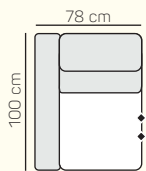

### VÝBER KOMPONENTOV S PODRÚČKOU

1 miestny sedací  
diel ľavý/pravý  
78 cm

1 miestny sedací  
diel ľavý/pravý  
98 cm

Kreslo  
96 cm

2 miestny sedací  
diel ľavý/pravý  
158 cm

3 miestny sedací  
diel ľavý/pravý  
197 cm

2 miestna sedačka  
176 cm

3 miestna sedačka  
214 cm

2 miestny sedací diel  
ľavý/pravý  
158 cm s rozkladom

2 miestny sedací diel  
ľavý/pravý  
178 cm s rozkladom

Leňoška ľavá/pravá  
100x178 cm  
s úložným priestorom

1 miestny sedací diel  
predĺžený ľavý/pravý  
103x165 cm  
s úložným priestorom

1 miestny sedací diel  
predĺžený ľavý/pravý  
103x117 cm  
s úložným priestorom

Rohový sedací diel  
98 cm

Taburetka  
97x97 cm

## ZÁKLADNÉ ROZMERY

Výška sedačky: 80 cm

Výška sedenia: 44 cm

Hĺbka sedenia: 55 cm