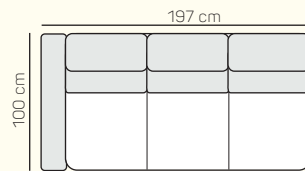

### VÝBER KOMPONENTOV S PODRÚČKOU

1 miestny sedací  
diel ľavý/pravý  
78 cm

1 miestny sedací  
diel ľavý/pravý  
98 cm

Kreslo  
96 cm

2 miestny sedací  
diel ľavý/pravý  
158 cm

3 miestny sedací  
diel ľavý/pravý  
197 cm

2 miestna sedačka  
176 cm

3 miestna sedačka  
214 cm

2 miestny sedací diel  
ľavý/pravý  
158 cm s rozkladom

2 miestny sedací diel  
ľavý/pravý  
178 cm s rozkladom

Leňoška ľavá/pravá  
100x178 cm  
s úložným priestorom

1 miestny sedací diel  
predĺžený ľavý/pravý  
103x165 cm  
s úložným priestorom

1 miestny sedací diel  
predĺžený ľavý/pravý  
103x117 cm  
s úložným priestorom

Rohový sedací diel  
98 cm

Taburetka  
97x97 cm

## ZÁKLADNÉ ROZMERY

Výška sedačky: 80 cm

Výška sedenia: 44 cm

Hĺbka sedenia: 55 cm