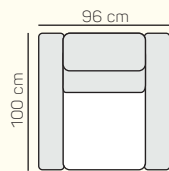

### VÝBER KOMPONENTOV S PODRÚČKOU

1 miestny sedací  
diel ľavý/pravý  
78 cm

1 miestny sedací  
diel ľavý/pravý  
98 cm

Kreslo  
96 cm

2 miestny sedací  
diel ľavý/pravý  
158 cm

3 miestny sedací  
diel ľavý/pravý  
197 cm

2 miestna sedačka  
176 cm

3 miestna sedačka  
214 cm

2 miestny sedací diel  
ľavý/pravý  
158 cm s rozkladom

2 miestny sedací diel  
ľavý/pravý  
178 cm s rozkladom

Leňoška ľavá/pravá  
100x178 cm  
s úložným priestorom

1 miestny sedací diel  
predĺžený ľavý/pravý  
103x165 cm  
s úložným priestorom

1 miestny sedací diel  
predĺžený ľavý/pravý  
103x117 cm  
s úložným priestorom

Rohový sedací diel  
98 cm

Taburetka  
97x97 cm

## ZÁKLADNÉ ROZMERY

Výška sedačky: 80 cm

Výška sedenia: 44 cm

Hĺbka sedenia: 55 cm