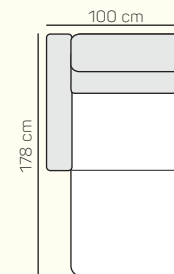

### VÝBER KOMPONENTOV S PODRÚČKOU

1 miestny sedací  
diel ľavý/pravý  
78 cm

1 miestny sedací  
diel ľavý/pravý  
98 cm

Kreslo  
96 cm

2 miestny sedací  
diel ľavý/pravý  
158 cm

3 miestny sedací  
diel ľavý/pravý  
197 cm

2 miestna sedačka  
176 cm

3 miestna sedačka  
214 cm

2 miestny sedací diel  
ľavý/pravý  
158 cm s rozkladom

2 miestny sedací diel  
ľavý/pravý  
178 cm s rozkladom

Leňoška ľavá/pravá  
100x178 cm  
s úložným priestorom

1 miestny sedací diel  
predĺžený ľavý/pravý  
103x165 cm  
s úložným priestorom

1 miestny sedací diel  
predĺžený ľavý/pravý  
103x117 cm  
s úložným priestorom

Rohový sedací diel  
98 cm

Taburetka  
97x97 cm

## ZÁKLADNÉ ROZMERY

Výška sedačky: 80 cm

Výška sedenia: 44 cm

Hĺbka sedenia: 55 cm