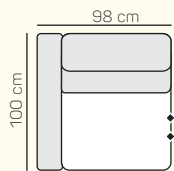

### VÝBER KOMPONENTOV S PODRÚČKOU

1 miestny sedací  
diel ľavý/pravý  
78 cm

1 miestny sedací  
diel ľavý/pravý  
98 cm

Kreslo  
96 cm

2 miestny sedací  
diel ľavý/pravý  
158 cm

3 miestny sedací  
diel ľavý/pravý  
197 cm

2 miestna sedačka  
176 cm

3 miestna sedačka  
214 cm

2 miestny sedací diel  
ľavý/pravý  
158 cm s rozkladom

2 miestny sedací diel  
ľavý/pravý  
178 cm s rozkladom

Leňoška ľavá/pravá  
100x178 cm  
s úložným priestorom

1 miestny sedací diel  
predĺžený ľavý/pravý  
103x165 cm  
s úložným priestorom

1 miestny sedací diel  
predĺžený ľavý/pravý  
103x117 cm  
s úložným priestorom

Rohový sedací diel  
98 cm

Taburetka  
97x97 cm

## ZÁKLADNÉ ROZMERY

Výška sedačky: 80 cm

Výška sedenia: 44 cm

Hĺbka sedenia: 55 cm