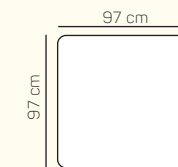

### VÝBER KOMPONENTOV S PODRÚČKOU

1 miestny sedací  
diel ľavý/pravý  
78 cm

1 miestny sedací  
diel ľavý/pravý  
98 cm

Kreslo  
96 cm

2 miestny sedací  
diel ľavý/pravý  
158 cm

3 miestny sedací  
diel ľavý/pravý  
197 cm

2 miestna sedačka  
176 cm

3 miestna sedačka  
214 cm

2 miestny sedací diel  
ľavý/pravý  
158 cm s rozkladom

2 miestny sedací diel  
ľavý/pravý  
178 cm s rozkladom

Leňoška ľavá/pravá  
100x178 cm  
s úložným priestorom

1 miestny sedací diel  
predĺžený ľavý/pravý  
103x165 cm  
s úložným priestorom

1 miestny sedací diel  
predĺžený ľavý/pravý  
103x117 cm  
s úložným priestorom

Rohový sedací diel  
98 cm

Taburetka  
97x97 cm

## ZÁKLADNÉ ROZMERY

Výška sedačky: 80 cm

Výška sedenia: 44 cm

Hĺbka sedenia: 55 cm