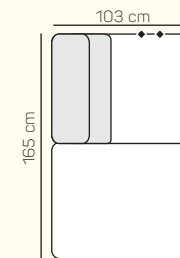

### VÝBER KOMPONENTOV S PODRÚČKOU

1 miestny sedací  
diel ľavý/pravý  
78 cm

1 miestny sedací  
diel ľavý/pravý  
98 cm

Kreslo  
96 cm

2 miestny sedací  
diel ľavý/pravý  
158 cm

3 miestny sedací  
diel ľavý/pravý  
197 cm

2 miestna sedačka  
176 cm

3 miestna sedačka  
214 cm

2 miestny sedací diel  
ľavý/pravý  
158 cm s rozkladom

2 miestny sedací diel  
ľavý/pravý  
178 cm s rozkladom

Leňoška ľavá/pravá  
100x178 cm  
s úložným priestorom

1 miestny sedací diel  
predĺžený ľavý/pravý  
103x165 cm  
s úložným priestorom

1 miestny sedací diel  
predĺžený ľavý/pravý  
103x117 cm  
s úložným priestorom

Rohový sedací diel  
98 cm

Taburetka  
97x97 cm

## ZÁKLADNÉ ROZMERY

Výška sedačky: 80 cm

Výška sedenia: 44 cm

Hĺbka sedenia: 55 cm