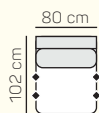

1 - sed
bez podrúčiek
80