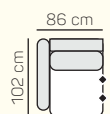

KOMPONENTY

VÝBER KOMPONENTOV S PODRÚČKOU

1 - L/P
70