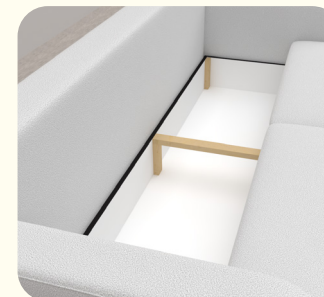

ÚLOŽNÝ PRIESTOR

Súčasťou komponentov s rozkladom je
aj bohatý úložný priestor.