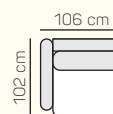

KOMPONENTY

VÝBER KOMPONENTOV S PODRÚČKOU

1 - L/P
70

1 - L/P
80

1 - L/P
90

1 - L/P
100

Kreslo
70

Kreslo
80

Kreslo
90

Kreslo
100

3 - sed L/P
postelový výsuv
+ úložný priestor

2,8 - sed L/P
postelový výsuv
+ úložný priestor

2,5 - sed L/P
postelový výsuv
+ úložný priestor

2 - sed L/P
postelový výsuv
+ úložný priestor

3 - sed
postelový výsuv
+ úložný priestor

2,8 - sed
postelový výsuv
+ úložný priestor

2,5 - sed
postelový výsuv
+ úložný priestor

2 - sed
postelový výsuv
+ úložný priestor

* Odporúčaná vzdialenosť sedačky s rozkladom je min. 10 cm (od steny).

Taburetka
106 x 72

prídavná
taburetka L/P

opierka hlavy
60 cm

ZÁKLADNÉ ROZMERY

Výška sedačky: 86 cm

Výška sedenia: 42 cm

Hĺbka sedenia: 60 cm

UKÁŽKA NIEKTORÝCH FUNKCIÍ