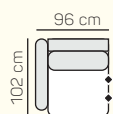

KOMPONENTY

VÝBER KOMPONENTOV S PODRÚČKOU

1 - L/P
80

* Odporúčaná vzdialenosť sedačky s rozkladom je min. 10 cm (od steny).

VÝBER BEZPODRÚČKOVÝCH KOMPONENTOV

VÝBER Z ROHOVÝCH KOMPONENTOV A TABURETOV