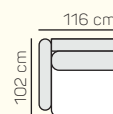

KOMPONENTY

VÝBER KOMPONENTOV S PODRÚČKOU

1 - L/P
70

1 - L/P
80

1 - L/P
90

1 - L/P
100

Kreslo
70

Kreslo
80

Kreslo
90

Kreslo
100

3 - sed L/P
postelový výsuv
+ úložný priestor

2,8 - sed L/P
postelový výsuv
+ úložný priestor

2,5 - sed L/P
postelový výsuv
+ úložný priestor

2 - sed L/P
postelový výsuv
+ úložný priestor

3 - sed
postelový výsuv
+ úložný priestor

2,8 - sed
postelový výsuv
+ úložný priestor

2,5 - sed
postelový výsuv
+ úložný priestor

2 - sed
postelový výsuv
+ úložný priestor

* Odporúčaná vzdialenosť sedačky s rozkladom je min. 10 cm (od steny).

Taburetka
106 x 72

prídavná
taburetka L/P

opierka hlavy
60 cm

ZÁKLADNÉ ROZMERY

Výška sedačky: 86 cm

Výška sedenia: 42 cm

Hĺbka sedenia: 60 cm

UKÁŽKA NIEKTORÝCH FUNKCIÍ