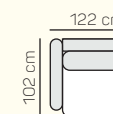

KOMPONENTY

VÝBER KOMPONENTOV S PODRÚČKOU

1 - L/P
70

1 - L/P
80

1 - L/P
90

1 - L/P
100

Kreslo
70

Kreslo
80

Kreslo
90

Kreslo
100

3 - sed L/P
postelový výsuv
+ úložný priestor

2,8 - sed L/P
postelový výsuv
+ úložný priestor

2,5 - sed L/P
postelový výsuv
+ úložný priestor

2 - sed L/P
postelový výsuv
+ úložný priestor

Taburetka
106 x 72

prídavná
taburetka L/P

opierka hlavy
60 cm

ZÁKLADNÉ ROZMERY

Výška sedačky: 86 cm

Výška sedenia: 42 cm

Hĺbka sedenia: 60 cm

UKÁŽKA NIEKTORÝCH FUNKCIÍ