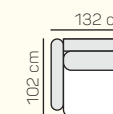

KOMPONENTY

VÝBER KOMPONENTOV S PODRÚČKOU

1 - L/P
70

1 - L/P
80

1 - L/P
90

1 - L/P
100

Kreslo
70

Kreslo
80

Kreslo
90

Kreslo
100

3 - sed L/P
postelový výsuv
+ úložný priestor

2,8 - sed L/P
postelový výsuv
+ úložný priestor

2,5 - sed L/P
postelový výsuv
+ úložný priestor

2 - sed L/P
postelový výsuv
+ úložný priestor

Taburetka
106 x 72

prídavná
taburetka L/P

opierka hlavy
60 cm

ZÁKLADNÉ ROZMERY

Výška sedačky: 86 cm

Výška sedenia: 42 cm

Hĺbka sedenia: 60 cm

UKÁŽKA NIEKTORÝCH FUNKCIÍ

Alegra

		rozmer	nákres	kat. CLASSIC	kat. ELEGANCE	kat. LUXURY	kat. PREMIUM
ZOSTAVY S OTOMANOM	2,8 sed ľavý posteľový výsuv + Otoman Chair MAXI pravý	158 x 312 x 173 cm		od 2.945 €	od 3.167 €	od 4.116 €	od 4.425 €
	2,5 sed ľavý posteľový výsuv + Roh + 1 sed bezpodrúčkový 80 + taburetka k otomanu pravá	158 x 278 x 248 cm		od 3.376 €	od 3.629 €	od 4.718 €	od 5.072 €
	1 sed ľavý 70 + 1 sed bezpodrúčkový 70 + Otoman Chair pravý	102 x 252 x 173 cm		od 2.416 €	od 2.598 €	od 3.377 €	od 3.630 €