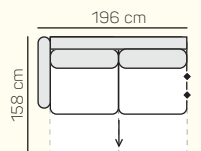

KOMPONENTY

VÝBER KOMPONENTOV S PODRÚČKOU

1 - L/P
70

1 - L/P
80

1 - L/P
90

1 - L/P
100

Kreslo
70

Kreslo
80

Kreslo
90

Kreslo
100

3 - sed L/P
postelový výsuv
+ úložný priestor

2,8 - sed L/P
postelový výsuv
+ úložný priestor

2,5 - sed L/P
postelový výsuv
+ úložný priestor

2 - sed L/P
postelový výsuv
+ úložný priestor

Taburetka
106 x 72

prídavná
taburetka L/P

opierka hlavy
60 cm

ZÁKLADNÉ ROZMERY

Výška sedačky: 86 cm

Výška sedenia: 42 cm

Hĺbka sedenia: 60 cm

UKÁŽKA NIEKTORÝCH FUNKCIÍ

Alegra

		rozmer	nákres	kat. CLASSIC	kat. ELEGANCE	kat. LUXURY	kat. PREMIUM
ZOSTAVY S OTOMANOM	2,8 sed ľavý posteľový výsuv + Otoman Chair MAXI pravý	158 x 312 x 173 cm		od 2.945 €	od 3.167 €	od 4.116 €	od 4.425 €
	2,5 sed ľavý posteľový výsuv + Roh + 1 sed bezpodrúčkový 80 + taburetka k otomanu pravá	158 x 278 x 248 cm		od 3.376 €	od 3.629 €	od 4.718 €	od 5.072 €
	1 sed ľavý 70 + 1 sed bezpodrúčkový 70 + Otoman Chair pravý	102 x 252 x 173 cm		od 2.416 €	od 2.598 €	od 3.377 €	od 3.630 €