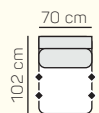

VÝBER BEZPODRÚČKOVÝCH KOMPONENTOV

1 - sed
bez podrúčiek
70