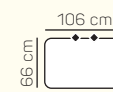

2,5 - sed bez podrúčiek
postelový výsuv
+ úložný priestor

2 - sed bez podrúčiek
postelový výsuv
+ úložný priestor

VÝBER Z ROHOVÝCH KOMPONENTOV A TABURETOV

Otoman Chair
L/P

Otoman Chair
MAXI L/P

Roh

Roh
(pohárík + USB)

Taburetka
106 x 72

prídavná
taburetka L/P

opierka hlavy
60 cm

ZÁKLADNÉ ROZMERY

Výška sedačky: 86 cm

Výška sedenia: 42 cm

Hĺbka sedenia: 60 cm

UKÁŽKA NIEKTORÝCH FUNKCIÍ