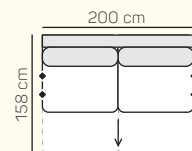

Kreslo
90

Kreslo
100

3 - sed L/P
postelový výsuv
+ úložný priestor

2,8 - sed L/P
postelový výsuv
+ úložný priestor

2,5 - sed L/P
postelový výsuv
+ úložný priestor

2 - sed L/P
postelový výsuv
+ úložný priestor

VÝBER BEZPODRÚČKOVÝCH KOMPONENTOV

1 - sed
bez podrúčiek
70

1 - sed
bez podrúčiek
80

1 - sed
bez podrúčiek
90

1 - sed
bez podrúčiek
100

3 - sed bez podrúčiek
postelový výsuv
+ úložný priestor

2,8 - sed bez podrúčiek
postelový výsuv
+ úložný priestor

2,5 - sed bez podrúčiek
postelový výsuv
+ úložný priestor

2 - sed bez podrúčiek
postelový výsuv
+ úložný priestor

VÝBER Z ROHOVÝCH KOMPONENTOV A TABURETOV

Otoman Chair
L/P

Otoman Chair
MAXI L/P

Roh

Roh
(pohárík + USB)

Taburetka
106 x 72

prídavná
taburetka L/P

opierka hlavy
60 cm

ZÁKLADNÉ ROZMERY

Výška sedačky: 86 cm

Výška sedenia: 42 cm

Hĺbka sedenia: 60 cm

UKÁŽKA NIEKTORÝCH FUNKCIÍ