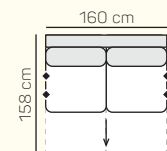

Kreslo
90

Kreslo
100

3 - sed L/P
postelový výsuv
+ úložný priestor

2,8 - sed L/P
postelový výsuv
+ úložný priestor

2,5 - sed L/P
postelový výsuv
+ úložný priestor

2 - sed L/P
postelový výsuv
+ úložný priestor

3 - sed
postelový výsuv
+ úložný priestor

2,8 - sed
postelový výsuv
+ úložný priestor

2,5 - sed
postelový výsuv
+ úložný priestor

2 - sed
postelový výsuv
+ úložný priestor

* Odporúčaná vzdialenosť sedačky s rozkladom je min. 10 cm (od steny).

VÝBER BEZPODRÚČKOVÝCH KOMPONENTOV

1 - sed
bez podrúčiek
70

1 - sed
bez podrúčiek
80

1 - sed
bez podrúčiek
90

1 - sed
bez podrúčiek
100

3 - sed bez podrúčiek
postelový výsuv
+ úložný priestor

2,8 - sed bez podrúčiek
postelový výsuv
+ úložný priestor

Taburetka
106 x 72

prídavná
taburetka L/P

opierka hlavy
60 cm

ZÁKLADNÉ ROZMERY

Výška sedačky: 86 cm

Výška sedenia: 42 cm

Hĺbka sedenia: 60 cm

UKÁŽKA NIEKTORÝCH FUNKCIÍ