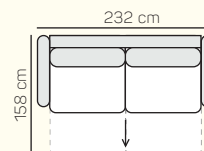

Kreslo
90

Kreslo
100

3 - sed L/P
postelový výsuv
+ úložný priestor

2,8 - sed L/P
postelový výsuv
+ úložný priestor

2,5 - sed L/P
postelový výsuv
+ úložný priestor

2 - sed L/P
postelový výsuv
+ úložný priestor

3 - sed
postelový výsuv
+ úložný priestor

2,8 - sed
postelový výsuv
+ úložný priestor

2,5 - sed
postelový výsuv
+ úložný priestor

2 - sed
postelový výsuv
+ úložný priestor

* Odporúčaná vzdialenosť sedačky s rozkladom je min. 10 cm (od steny).

Taburetka
106 x 72

prídavná
taburetka L/P

opierka hlavy
60 cm

ZÁKLADNÉ ROZMERY

Výška sedačky: 86 cm

Výška sedenia: 42 cm

Hĺbka sedenia: 60 cm

UKÁŽKA NIEKTORÝCH FUNKCIÍ

Alegra

		rozmer	nákres	kat. CLASSIC	kat. ELEGANCE	kat. LUXURY	kat. PREMIUM
ZOSTAVY S OTOMANOM	2,8 sed ľavý posteľový výsuv + Otoman Chair MAXI pravý	158 x 312 x 173 cm		od 2.945 €	od 3.167 €	od 4.116 €	od 4.425 €
	2,5 sed ľavý posteľový výsuv + Roh + 1 sed bezpodrúčkový 80 + taburetka k otomanu pravá	158 x 278 x 248 cm		od 3.376 €	od 3.629 €	od 4.718 €	od 5.072 €
	1 sed ľavý 70 + 1 sed bezpodrúčkový 70 + Otoman Chair pravý	102 x 252 x 173 cm		od 2.416 €	od 2.598 €	od 3.377 €	od 3.630 €