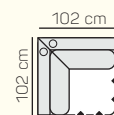

2,5 - sed bez podrúčiek
postelový výsuv
+ úložný priestor

2 - sed bez podrúčiek
postelový výsuv
+ úložný priestor

VÝBER Z ROHOVÝCH KOMPONENTOV A TABURETOV

Otoman Chair
L/P

Otoman Chair
MAXI L/P

Roh

Roh
(pohárík + USB)

Taburetka
106 x 72

prídavná
taburetka L/P

opierka hlavy
60 cm

ZÁKLADNÉ ROZMERY

Výška sedačky: 86 cm

Výška sedenia: 42 cm

Hĺbka sedenia: 60 cm

UKÁŽKA NIEKTORÝCH FUNKCIÍ