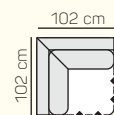

Kreslo
90

Kreslo
100

3 - sed L/P
postelový výsuv
+ úložný priestor

2,8 - sed L/P
postelový výsuv
+ úložný priestor

2,5 - sed L/P
postelový výsuv
+ úložný priestor

2 - sed L/P
postelový výsuv
+ úložný priestor

3 - sed
postelový výsuv
+ úložný priestor

2,8 - sed
postelový výsuv
+ úložný priestor

2,5 - sed
postelový výsuv
+ úložný priestor

2 - sed
postelový výsuv
+ úložný priestor

* Odporúčaná vzdialenosť sedačky s rozkladom je min. 10 cm (od steny).

2,5 - sed bez podrúčiek
postelový výsuv
+ úložný priestor

2 - sed bez podrúčiek
postelový výsuv
+ úložný priestor

VÝBER Z ROHOVÝCH KOMPONENTOV A TABURETOV

Otoman Chair
L/P

Otoman Chair
MAXI L/P

Roh

Roh
(pohárík + USB)

Taburetka
106 x 72

prídavná
taburetka L/P

opierka hlavy
60 cm

ZÁKLADNÉ ROZMERY

Výška sedačky: 86 cm

Výška sedenia: 42 cm

Hĺbka sedenia: 60 cm

UKÁŽKA NIEKTORÝCH FUNKCIÍ