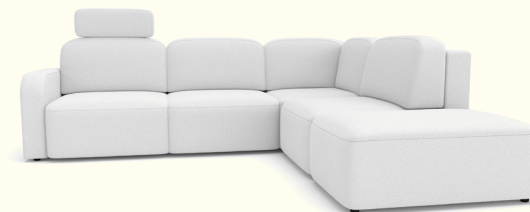

2,5 sed ľavý + Roh + 1 sed bezpodrúčkový (80) +
Taburetka k Otomanu pravá

NOŽIČKY

PLASTOVÉ:

Klzák
2,5 cm

ORIENTAČNÝ CENNÍK OBLUBENÝCH ZOSTÁV BEZ ZĽAVY

Cena závisí od výberu kategórie potahových materiálov (Classic, Elegance, Luxury, Premium)