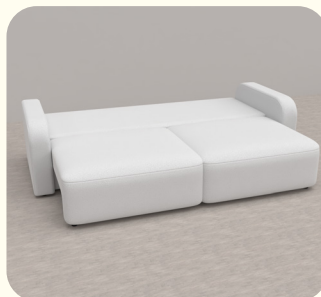

ROZKLADACIA POSTEĽ

Môžete si zvoliť prídavné lôžko
s jednoduchým rozkladacím
mechanizmom.