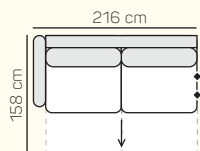

KOMPONENTY

VÝBER KOMPONENTOV S PODRÚČKOU

1 - L/P
70

1 - L/P
80

1 - L/P
90

1 - L/P
100

Kreslo
70

Kreslo
80

Kreslo
90

Kreslo
100

3 - sed L/P
postelový výsuv
+ úložný priestor

2,8 - sed L/P
postelový výsuv
+ úložný priestor

2,5 - sed L/P
postelový výsuv
+ úložný priestor

2 - sed L/P
postelový výsuv
+ úložný priestor

Taburetka
106 x 72

prídavná
taburetka L/P

opierka hlavy
60 cm

ZÁKLADNÉ ROZMERY

Výška sedačky: 86 cm

Výška sedenia: 42 cm

Hĺbka sedenia: 60 cm

UKÁŽKA NIEKTORÝCH FUNKCIÍ

Alegra

		rozmer	nákres	kat. CLASSIC	kat. ELEGANCE	kat. LUXURY	kat. PREMIUM
ZOSTAVY S OTOMANOM	2,8 sed ľavý posteľový výsuv + Otoman Chair MAXI pravý	158 x 312 x 173 cm		od 2.945 €	od 3.167 €	od 4.116 €	od 4.425 €
	2,5 sed ľavý posteľový výsuv + Roh + 1 sed bezpodrúčkový 80 + taburetka k otomanu pravá	158 x 278 x 248 cm		od 3.376 €	od 3.629 €	od 4.718 €	od 5.072 €
	1 sed ľavý 70 + 1 sed bezpodrúčkový 70 + Otoman Chair pravý	102 x 252 x 173 cm		od 2.416 €	od 2.598 €	od 3.377 €	od 3.630 €