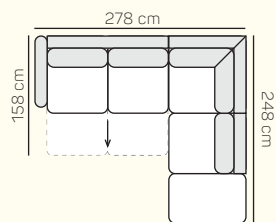

Kreslo
90

Kreslo
100

3 - sed L/P
postelový výsuv
+ úložný priestor

2,8 - sed L/P
postelový výsuv
+ úložný priestor

2,5 - sed L/P
postelový výsuv
+ úložný priestor

2 - sed L/P
postelový výsuv
+ úložný priestor

Taburetka
106 x 72

prídavná
taburetka L/P

opierka hlavy
60 cm

ZÁKLADNÉ ROZMERY

Výška sedačky: 86 cm

Výška sedenia: 42 cm

Hĺbka sedenia: 60 cm

UKÁŽKA NIEKTORÝCH FUNKCIÍ

Súčasťou komponentov s rozkladom je
aj bohatý úložný priestor.

UKÁŽKY OBLÚBENÝCH ZOSTÁV SEDAČKY LIVORNO

2,8 sed ľavý posteľ. výsuv
+ Otoman Chair MAXI pravý

2,5 sed ľavý posteľ. výsuv + Roh + 1 sed bezpodrúčkový 80
+ taburetka k Otomanu pravá

Alegra

		rozmer	nákres	kat. CLASSIC	kat. ELEGANCE	kat. LUXURY	kat. PREMIUM
ZOSTAVY S OTOMANOM	2,8 sed ľavý posteľový výsuv + Otoman Chair MAXI pravý	158 x 312 x 173 cm		od 2.945 €	od 3.167 €	od 4.116 €	od 4.425 €
	2,5 sed ľavý posteľový výsuv + Roh + 1 sed bezpodrúčkový 80 + taburetka k otomanu pravá	158 x 278 x 248 cm		od 3.376 €	od 3.629 €	od 4.718 €	od 5.072 €
	1 sed ľavý 70 + 1 sed bezpodrúčkový 70 + Otoman Chair pravý	102 x 252 x 173 cm		od 2.416 €	od 2.598 €	od 3.377 €	od 3.630 €