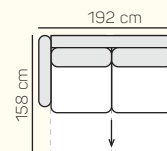

Kreslo
90

Kreslo
100

3 - sed L/P
postelový výsuv
+ úložný priestor

2,8 - sed L/P
postelový výsuv
+ úložný priestor

2,5 - sed L/P
postelový výsuv
+ úložný priestor

2 - sed L/P
postelový výsuv
+ úložný priestor

3 - sed
postelový výsuv
+ úložný priestor

2,8 - sed
postelový výsuv
+ úložný priestor

2,5 - sed
postelový výsuv
+ úložný priestor

2 - sed
postelový výsuv
+ úložný priestor

* Odporúčaná vzdialenosť sedačky s rozkladom je min. 10 cm (od steny).

Taburetka
106 x 72

prídavná
taburetka L/P

opierka hlavy
60 cm

ZÁKLADNÉ ROZMERY

Výška sedačky: 86 cm

Výška sedenia: 42 cm

Hĺbka sedenia: 60 cm

UKÁŽKA NIEKTORÝCH FUNKCIÍ

Alegra

		rozmer	nákres	kat. CLASSIC	kat. ELEGANCE	kat. LUXURY	kat. PREMIUM
ZOSTAVY S OTOMANOM	2,8 sed ľavý posteľový výsuv + Otoman Chair MAXI pravý	158 x 312 x 173 cm		od 2.945 €	od 3.167 €	od 4.116 €	od 4.425 €
	2,5 sed ľavý posteľový výsuv + Roh + 1 sed bezpodrúčkový 80 + taburetka k otomanu pravá	158 x 278 x 248 cm		od 3.376 €	od 3.629 €	od 4.718 €	od 5.072 €
	1 sed ľavý 70 + 1 sed bezpodrúčkový 70 + Otoman Chair pravý	102 x 252 x 173 cm		od 2.416 €	od 2.598 €	od 3.377 €	od 3.630 €