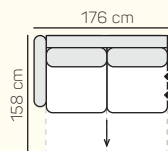

Kreslo
90

Kreslo
100

3 - sed L/P
postelový výsuv
+ úložný priestor

2,8 - sed L/P
postelový výsuv
+ úložný priestor

2,5 - sed L/P
postelový výsuv
+ úložný priestor

2 - sed L/P
postelový výsuv
+ úložný priestor

3 - sed
postelový výsuv
+ úložný priestor

2,8 - sed
postelový výsuv
+ úložný priestor

2,5 - sed
postelový výsuv
+ úložný priestor

2 - sed
postelový výsuv
+ úložný priestor

* Odporúčaná vzdialenosť sedačky s rozkladom je min. 10 cm (od steny).

Taburetka
106 x 72

prídavná
taburetka L/P

opierka hlavy
60 cm

ZÁKLADNÉ ROZMERY

Výška sedačky: 86 cm

Výška sedenia: 42 cm

Hĺbka sedenia: 60 cm

UKÁŽKA NIEKTORÝCH FUNKCIÍ

Alegra

		rozmer	nákres	kat. CLASSIC	kat. ELEGANCE	kat. LUXURY	kat. PREMIUM
ZOSTAVY S OTOMANOM	2,8 sed ľavý posteľový výsuv + Otoman Chair MAXI pravý	158 x 312 x 173 cm		od 2.945 €	od 3.167 €	od 4.116 €	od 4.425 €
	2,5 sed ľavý posteľový výsuv + Roh + 1 sed bezpodrúčkový 80 + taburetka k otomanu pravá	158 x 278 x 248 cm		od 3.376 €	od 3.629 €	od 4.718 €	od 5.072 €
	1 sed ľavý 70 + 1 sed bezpodrúčkový 70 + Otoman Chair pravý	102 x 252 x 173 cm		od 2.416 €	od 2.598 €	od 3.377 €	od 3.630 €