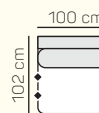

Kreslo
90

Kreslo
100

3 - sed L/P
postelový výsuv
+ úložný priestor

2,8 - sed L/P
postelový výsuv
+ úložný priestor

2,5 - sed L/P
postelový výsuv
+ úložný priestor

2 - sed L/P
postelový výsuv
+ úložný priestor

VÝBER BEZPODRÚČKOVÝCH KOMPONENTOV

1 - sed
bez podrúčiek
70

1 - sed
bez podrúčiek
80

1 - sed
bez podrúčiek
90

1 - sed
bez podrúčiek
100

3 - sed bez podrúčiek
postelový výsuv
+ úložný priestor

2,8 - sed bez podrúčiek
postelový výsuv
+ úložný priestor

2,5 - sed bez podrúčiek
postelový výsuv
+ úložný priestor

2 - sed bez podrúčiek
postelový výsuv
+ úložný priestor

VÝBER Z ROHOVÝCH KOMPONENTOV A TABURETOV

Otoman Chair
L/P

Otoman Chair
MAXI L/P

Roh

Roh
(pohárík + USB)

Taburetka
106 x 72

prídavná
taburetka L/P

opierka hlavy
60 cm

ZÁKLADNÉ ROZMERY

Výška sedačky: 86 cm

Výška sedenia: 42 cm

Hĺbka sedenia: 60 cm

UKÁŽKA NIEKTORÝCH FUNKCIÍ