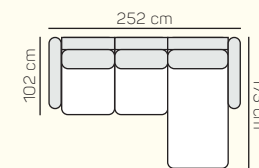

Taburetka
106 x 72

prídavná
taburetka L/P

opierka hlavy
60 cm

ZÁKLADNÉ ROZMERY

Výška sedačky: 86 cm

Výška sedenia: 42 cm

Hĺbka sedenia: 60 cm

UKÁŽKA NIEKTORÝCH FUNKCIÍ

Súčasťou komponentov s rozkladom je
aj bohatý úložný priestor.

UKÁŽKY OBLÚBENÝCH ZOSTÁV SEDAČKY LIVORNO

2,8 sed ľavý posteľ. výsuv
+ Otoman Chair MAXI pravý

2,5 sed ľavý posteľ. výsuv + Roh + 1 sed bezpodrúčkový 80
+ taburetka k Otomanu pravá

Otoman Chair MAXI ľavý + 2,5 sed bezpodrúčkový + Roh
+ 1 sed bezpodrúčkový 80 + taburetka k Otomanu pravá

1 sed ľavý 70 + 1 sed bez podrúčiek 70
+ Otoman Chair pravý

3 sed + 2 sed

2 sed ľavý + Otoman Chair pravý

Alegra

		rozmer	nákres	kat. CLASSIC	kat. ELEGANCE	kat. LUXURY	kat. PREMIUM
ZOSTAVY S OTOMANOM	2,8 sed ľavý posteľový výsuv + Otoman Chair MAXI pravý	158 x 312 x 173 cm		od 2.945 €	od 3.167 €	od 4.116 €	od 4.425 €
	2,5 sed ľavý posteľový výsuv + Roh + 1 sed bezpodrúčkový 80 + taburetka k otomanu pravá	158 x 278 x 248 cm		od 3.376 €	od 3.629 €	od 4.718 €	od 5.072 €
	1 sed ľavý 70 + 1 sed bezpodrúčkový 70 + Otoman Chair pravý	102 x 252 x 173 cm		od 2.416 €	od 2.598 €	od 3.377 €	od 3.630 €