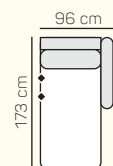

Kreslo
90

Kreslo
100

3 - sed L/P
postelový výsuv
+ úložný priestor

2,8 - sed L/P
postelový výsuv
+ úložný priestor

2,5 - sed L/P
postelový výsuv
+ úložný priestor

2 - sed L/P
postelový výsuv
+ úložný priestor

VÝBER BEZPODRÚČKOVÝCH KOMPONENTOV

1 - sed
bez podrúčiek
70

1 - sed
bez podrúčiek
80

1 - sed
bez podrúčiek
90

1 - sed
bez podrúčiek
100

3 - sed bez podrúčiek
postelový výsuv
+ úložný priestor

2,8 - sed bez podrúčiek
postelový výsuv
+ úložný priestor

2,5 - sed bez podrúčiek
postelový výsuv
+ úložný priestor

2 - sed bez podrúčiek
postelový výsuv
+ úložný priestor

VÝBER Z ROHOVÝCH KOMPONENTOV A TABURETOV

Otoman Chair
L/P

Otoman Chair
MAXI L/P

Roh

Roh
(pohárík + USB)

Taburetka
106 x 72

prídavná
taburetka L/P

opierka hlavy
60 cm

ZÁKLADNÉ ROZMERY

Výška sedačky: 86 cm

Výška sedenia: 42 cm

Hĺbka sedenia: 60 cm

UKÁŽKA NIEKTORÝCH FUNKCIÍ