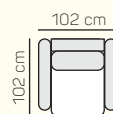

KOMPONENTY

VÝBER KOMPONENTOV S PODRÚČKOU

1 - L/P
70

1 - L/P
80

1 - L/P
90

1 - L/P
100

Kreslo
70

Kreslo
80

Kreslo
90

Kreslo
100

3 - sed L/P
postelový výsuv
+ úložný priestor

2,8 - sed L/P
postelový výsuv
+ úložný priestor

2,5 - sed L/P
postelový výsuv
+ úložný priestor

2 - sed L/P
postelový výsuv
+ úložný priestor

3 - sed
postelový výsuv
+ úložný priestor

2,8 - sed
postelový výsuv
+ úložný priestor

2,5 - sed
postelový výsuv
+ úložný priestor

2 - sed
postelový výsuv
+ úložný priestor

* Odporúčaná vzdialenosť sedačky s rozkladom je min. 10 cm (od steny).

Taburetka
106 x 72

prídavná
taburetka L/P

opierka hlavy
60 cm

ZÁKLADNÉ ROZMERY

Výška sedačky: 86 cm

Výška sedenia: 42 cm

Hĺbka sedenia: 60 cm

UKÁŽKA NIEKTORÝCH FUNKCIÍ