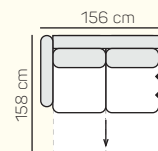

Kreslo
90

Kreslo
100

3 - sed L/P
postelový výsuv
+ úložný priestor

2,8 - sed L/P
postelový výsuv
+ úložný priestor

2,5 - sed L/P
postelový výsuv
+ úložný priestor

2 - sed L/P
postelový výsuv
+ úložný priestor

3 - sed
postelový výsuv
+ úložný priestor

2,8 - sed
postelový výsuv
+ úložný priestor

2,5 - sed
postelový výsuv
+ úložný priestor

2 - sed
postelový výsuv
+ úložný priestor

* Odporúčaná vzdialenosť sedačky s rozkladom je min. 10 cm (od steny).

Taburetka
106 x 72

prídavná
taburetka L/P

opierka hlavy
60 cm

ZÁKLADNÉ ROZMERY

Výška sedačky: 86 cm

Výška sedenia: 42 cm

Hĺbka sedenia: 60 cm

UKÁŽKA NIEKTORÝCH FUNKCIÍ

Alegra

		rozmer	nákres	kat. CLASSIC	kat. ELEGANCE	kat. LUXURY	kat. PREMIUM
ZOSTAVY S OTOMANOM	2,8 sed ľavý posteľový výsuv + Otoman Chair MAXI pravý	158 x 312 x 173 cm		od 2.945 €	od 3.167 €	od 4.116 €	od 4.425 €
	2,5 sed ľavý posteľový výsuv + Roh + 1 sed bezpodrúčkový 80 + taburetka k otomanu pravá	158 x 278 x 248 cm		od 3.376 €	od 3.629 €	od 4.718 €	od 5.072 €
	1 sed ľavý 70 + 1 sed bezpodrúčkový 70 + Otoman Chair pravý	102 x 252 x 173 cm		od 2.416 €	od 2.598 €	od 3.377 €	od 3.630 €