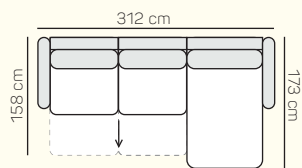

Taburetka
106 x 72

prídavná
taburetka L/P

opierka hlavy
60 cm

ZÁKLADNÉ ROZMERY

Výška sedačky: 86 cm

Výška sedenia: 42 cm

Hĺbka sedenia: 60 cm

UKÁŽKA NIEKTORÝCH FUNKCIÍ

Súčasťou komponentov s rozkladom je
aj bohatý úložný priestor.

UKÁŽKY OBLÚBENÝCH ZOSTÁV SEDAČKY LIVORNO

2,8 sed ľavý posteľ. výsuv
+ Otoman Chair MAXI pravý

2,5 sed ľavý posteľ. výsuv + Roh + 1 sed bezpodrúčkový 80
+ taburetka k Otomanu pravá

Alegra

		rozmer	nákres	kat. CLASSIC	kat. ELEGANCE	kat. LUXURY	kat. PREMIUM
ZOSTAVY S OTOMANOM	2,8 sed ľavý posteľový výsuv + Otoman Chair MAXI pravý	158 x 312 x 173 cm		od 2.945 €	od 3.167 €	od 4.116 €	od 4.425 €
	2,5 sed ľavý posteľový výsuv + Roh + 1 sed bezpodrúčkový 80 + taburetka k otomanu pravá	158 x 278 x 248 cm		od 3.376 €	od 3.629 €	od 4.718 €	od 5.072 €
	1 sed ľavý 70 + 1 sed bezpodrúčkový 70 + Otoman Chair pravý	102 x 252 x 173 cm		od 2.416 €	od 2.598 €	od 3.377 €	od 3.630 €