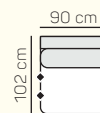

1 - sed
bez podrúčiek
90