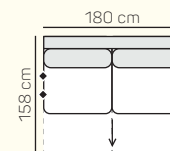

Kreslo
90

Kreslo
100

3 - sed L/P
postelový výsuv
+ úložný priestor

2,8 - sed L/P
postelový výsuv
+ úložný priestor

2,5 - sed L/P
postelový výsuv
+ úložný priestor

2 - sed L/P
postelový výsuv
+ úložný priestor

3 - sed
postelový výsuv
+ úložný priestor

2,8 - sed
postelový výsuv
+ úložný priestor

2,5 - sed
postelový výsuv
+ úložný priestor

2 - sed
postelový výsuv
+ úložný priestor

* Odporúčaná vzdialenosť sedačky s rozkladom je min. 10 cm (od steny).

VÝBER BEZPODRÚČKOVÝCH KOMPONENTOV

1 - sed
bez podrúčiek
70

1 - sed
bez podrúčiek
80

1 - sed
bez podrúčiek
90

1 - sed
bez podrúčiek
100

3 - sed bez podrúčiek
postelový výsuv
+ úložný priestor

2,8 - sed bez podrúčiek
postelový výsuv
+ úložný priestor

Taburetka
106 x 72

prídavná
taburetka L/P

opierka hlavy
60 cm

ZÁKLADNÉ ROZMERY

Výška sedačky: 86 cm

Výška sedenia: 42 cm

Hĺbka sedenia: 60 cm

UKÁŽKA NIEKTORÝCH FUNKCIÍ