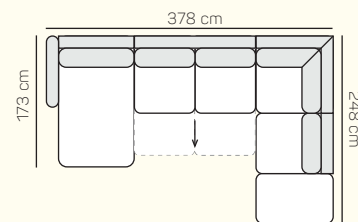

Taburetka
106 x 72

prídavná
taburetka L/P

opierka hlavy
60 cm

ZÁKLADNÉ ROZMERY

Výška sedačky: 86 cm

Výška sedenia: 42 cm

Hĺbka sedenia: 60 cm

UKÁŽKA NIEKTORÝCH FUNKCIÍ

Súčasťou komponentov s rozkladom je
aj bohatý úložný priestor.

UKÁŽKY OBLÚBENÝCH ZOSTÁV SEDAČKY LIVORNO

2,8 sed ľavý posteľ. výsuv
+ Otoman Chair MAXI pravý

2,5 sed ľavý posteľ. výsuv + Roh + 1 sed bezpodrúčkový 80
+ taburetka k Otomanu pravá

Alegra

		rozmer	nákres	kat. CLASSIC	kat. ELEGANCE	kat. LUXURY	kat. PREMIUM
ZOSTAVY S OTOMANOM	2,8 sed ľavý posteľový výsuv + Otoman Chair MAXI pravý	158 x 312 x 173 cm		od 2.945 €	od 3.167 €	od 4.116 €	od 4.425 €
	2,5 sed ľavý posteľový výsuv + Roh + 1 sed bezpodrúčkový 80 + taburetka k otomanu pravá	158 x 278 x 248 cm		od 3.376 €	od 3.629 €	od 4.718 €	od 5.072 €
	1 sed ľavý 70 + 1 sed bezpodrúčkový 70 + Otoman Chair pravý	102 x 252 x 173 cm		od 2.416 €	od 2.598 €	od 3.377 €	od 3.630 €