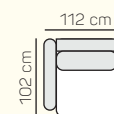

KOMPONENTY

VÝBER KOMPONENTOV S PODRÚČKOU

1 - L/P
70

1 - L/P
80

1 - L/P
90

1 - L/P
100

Kreslo
70

Kreslo
80

Kreslo
90

Kreslo
100

3 - sed L/P
postelový výsuv
+ úložný priestor

2,8 - sed L/P
postelový výsuv
+ úložný priestor

2,5 - sed L/P
postelový výsuv
+ úložný priestor

2 - sed L/P
postelový výsuv
+ úložný priestor

Taburetka
106 x 72

prídavná
taburetka L/P

opierka hlavy
60 cm

ZÁKLADNÉ ROZMERY

Výška sedačky: 86 cm

Výška sedenia: 42 cm

Hĺbka sedenia: 60 cm

UKÁŽKA NIEKTORÝCH FUNKCIÍ

Alegra

		rozmer	nákres	kat. CLASSIC	kat. ELEGANCE	kat. LUXURY	kat. PREMIUM
ZOSTAVY S OTOMANOM	2,8 sed ľavý posteľový výsuv + Otoman Chair MAXI pravý	158 x 312 x 173 cm		od 2.945 €	od 3.167 €	od 4.116 €	od 4.425 €
	2,5 sed ľavý posteľový výsuv + Roh + 1 sed bezpodrúčkový 80 + taburetka k otomanu pravá	158 x 278 x 248 cm		od 3.376 €	od 3.629 €	od 4.718 €	od 5.072 €
	1 sed ľavý 70 + 1 sed bezpodrúčkový 70 + Otoman Chair pravý	102 x 252 x 173 cm		od 2.416 €	od 2.598 €	od 3.377 €	od 3.630 €