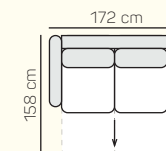

Kreslo
90

Kreslo
100

3 - sed L/P
postelový výsuv
+ úložný priestor

2,8 - sed L/P
postelový výsuv
+ úložný priestor

2,5 - sed L/P
postelový výsuv
+ úložný priestor

2 - sed L/P
postelový výsuv
+ úložný priestor

3 - sed
postelový výsuv
+ úložný priestor

2,8 - sed
postelový výsuv
+ úložný priestor

2,5 - sed
postelový výsuv
+ úložný priestor

2 - sed
postelový výsuv
+ úložný priestor

* Odporúčaná vzdialenosť sedačky s rozkladom je min. 10 cm (od steny).

Taburetka
106 x 72

prídavná
taburetka L/P

opierka hlavy
60 cm

ZÁKLADNÉ ROZMERY

Výška sedačky: 86 cm

Výška sedenia: 42 cm

Hĺbka sedenia: 60 cm

UKÁŽKA NIEKTORÝCH FUNKCIÍ

Alegra

		rozmer	nákres	kat. CLASSIC	kat. ELEGANCE	kat. LUXURY	kat. PREMIUM
ZOSTAVY S OTOMANOM	2,8 sed ľavý posteľový výsuv + Otoman Chair MAXI pravý	158 x 312 x 173 cm		od 2.945 €	od 3.167 €	od 4.116 €	od 4.425 €
	2,5 sed ľavý posteľový výsuv + Roh + 1 sed bezpodrúčkový 80 + taburetka k otomanu pravá	158 x 278 x 248 cm		od 3.376 €	od 3.629 €	od 4.718 €	od 5.072 €
	1 sed ľavý 70 + 1 sed bezpodrúčkový 70 + Otoman Chair pravý	102 x 252 x 173 cm		od 2.416 €	od 2.598 €	od 3.377 €	od 3.630 €