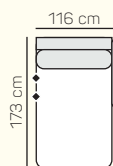

Kreslo
90

Kreslo
100

3 - sed L/P
postelový výsuv
+ úložný priestor

2,8 - sed L/P
postelový výsuv
+ úložný priestor

2,5 - sed L/P
postelový výsuv
+ úložný priestor

2 - sed L/P
postelový výsuv
+ úložný priestor

2,5 - sed bez podrúčiek
postelový výsuv
+ úložný priestor

2 - sed bez podrúčiek
postelový výsuv
+ úložný priestor

VÝBER Z ROHOVÝCH KOMPONENTOV A TABURETOV

Otoman Chair
L/P

Otoman Chair
MAXI L/P

Roh

Roh
(pohárík + USB)

Taburetka
106 x 72

prídavná
taburetka L/P

opierka hlavy
60 cm

ZÁKLADNÉ ROZMERY

Výška sedačky: 86 cm

Výška sedenia: 42 cm

Hĺbka sedenia: 60 cm

UKÁŽKA NIEKTORÝCH FUNKCIÍ

Alegra

		rozmer	nákres	kat. CLASSIC	kat. ELEGANCE	kat. LUXURY	kat. PREMIUM
ZOSTAVY S OTOMANOM	2,8 sed ľavý posteľový výsuv + Otoman Chair MAXI pravý	158 x 312 x 173 cm		od 2.945 €	od 3.167 €	od 4.116 €	od 4.425 €
	2,5 sed ľavý posteľový výsuv + Roh + 1 sed bezpodrúčkový 80 + taburetka k otomanu pravá	158 x 278 x 248 cm		od 3.376 €	od 3.629 €	od 4.718 €	od 5.072 €
	1 sed ľavý 70 + 1 sed bezpodrúčkový 70 + Otoman Chair pravý	102 x 252 x 173 cm		od 2.416 €	od 2.598 €	od 3.377 €	od 3.630 €