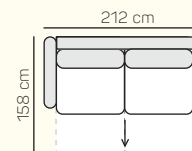

Kreslo
90

Kreslo
100

3 - sed L/P
postelový výsuv
+ úložný priestor

2,8 - sed L/P
postelový výsuv
+ úložný priestor

2,5 - sed L/P
postelový výsuv
+ úložný priestor

2 - sed L/P
postelový výsuv
+ úložný priestor

3 - sed
postelový výsuv
+ úložný priestor

2,8 - sed
postelový výsuv
+ úložný priestor

2,5 - sed
postelový výsuv
+ úložný priestor

2 - sed
postelový výsuv
+ úložný priestor

* Odporúčaná vzdialenosť sedačky s rozkladom je min. 10 cm (od steny).

Taburetka
106 x 72

prídavná
taburetka L/P

opierka hlavy
60 cm

ZÁKLADNÉ ROZMERY

Výška sedačky: 86 cm

Výška sedenia: 42 cm

Hĺbka sedenia: 60 cm

UKÁŽKA NIEKTORÝCH FUNKCIÍ

Alegra

		rozmer	nákres	kat. CLASSIC	kat. ELEGANCE	kat. LUXURY	kat. PREMIUM
ZOSTAVY S OTOMANOM	2,8 sed ľavý posteľový výsuv + Otoman Chair MAXI pravý	158 x 312 x 173 cm		od 2.945 €	od 3.167 €	od 4.116 €	od 4.425 €
	2,5 sed ľavý posteľový výsuv + Roh + 1 sed bezpodrúčkový 80 + taburetka k otomanu pravá	158 x 278 x 248 cm		od 3.376 €	od 3.629 €	od 4.718 €	od 5.072 €
	1 sed ľavý 70 + 1 sed bezpodrúčkový 70 + Otoman Chair pravý	102 x 252 x 173 cm		od 2.416 €	od 2.598 €	od 3.377 €	od 3.630 €