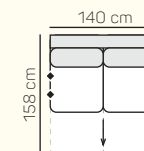

2 - sed bez podrúčiek
postelový výsuv
+ úložný priestor