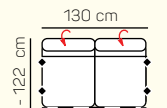

3 - sed L/P rozklad elektrický

2 - sed rozklad elektrický

2,5 - sed rozklad elektrický

3 - sed rozklad elektrický

taburetka 84x100

taburetka 84x84

## VÝBER BEZPODRÚČKOVÝCH KOMPONENTOV

1 - sed bez podrúčiek

1,5 - sed bez podrúčiek

2 - sed bez podrúčiek

2,5 - sed bez podrúčiek

3 - sed bez podrúčiek

2 - sed bez podrúčiek rozkladací

2,5 - sed bez podrúčiek rozkladací

## ZÁKLADNÉ ROZMERY

Výška sedačky: 75 - 93 cm

Výška sedenia: 47 cm

Hĺbka sedenia: 61 - 80 cm