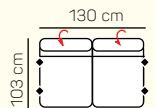

2 - sed bez podrúčiek