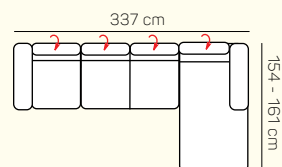

1L + 2BP + OP Chair