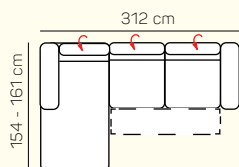

UKÁŽKY OBLÚBENÝCH ZOSTÁV SEDAČKY AGRIGENTO

OL Chair + 3P roz.