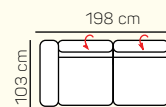

## VÝBER KOMPONENTOV S PODRÚČKOU

1 - sed L/P s podrúčkou

1,5 - sed L/P s podrúčkou

2 - sed L/P s podrúčkou

2,5 - sed L/P s podrúčkou

3 - sed L/P s podrúčkou

2 - sed

2,5 - sed

3 - sed

roh

Otoman Chair L/P

Otoman L/P

kreslo malé

kreslo veľké

2 - sed L/P rozklad elektrický

2,5 - sed L/P rozklad elektrický

## ZÁKLADNÉ ROZMERY

Výška sedačky: 75 - 93 cm

Výška sedenia: 47 cm

Hĺbka sedenia: 61 - 80 cm