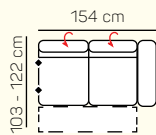

## VÝBER KOMPONENTOV S PODRÚČKOU

1 - sed L/P s podrúčkou

1,5 - sed L/P s podrúčkou

2 - sed L/P s podrúčkou

2,5 - sed L/P s podrúčkou

3 - sed L/P s podrúčkou

2 - sed

2,5 - sed

3 - sed

roh

Otoman Chair L/P

Otoman L/P

kreslo malé

kreslo veľké

2 - sed L/P rozklad elektrický

2,5 - sed L/P rozklad elektrický

3 - sed L/P rozklad elektrický

2 - sed rozklad elektrický

2,5 - sed rozklad elektrický

3 - sed rozklad elektrický

taburetka 84x100

taburetka 84x84

## ZÁKLADNÉ ROZMERY

Výška sedačky: 75 - 93 cm

Výška sedenia: 47 cm

Hĺbka sedenia: 61 - 80 cm