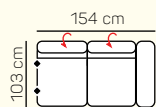

## VÝBER KOMPONENTOV S PODRÚČKOU

1 - sed L/P s podrúčkou

1,5 - sed L/P s podrúčkou

2 - sed L/P s podrúčkou

2,5 - sed L/P s podrúčkou

3 - sed L/P s podrúčkou

2 - sed

2,5 - sed

## ZÁKLADNÉ ROZMERY

Výška sedačky: 75 - 93 cm

Výška sedenia: 47 cm

Hĺbka sedenia: 61 - 80 cm