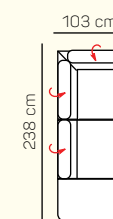

## VÝBER KOMPONENTOV S PODRÚČKOU

1 - sed L/P s podrúčkou

1,5 - sed L/P s podrúčkou

2 - sed L/P s podrúčkou

2,5 - sed L/P s podrúčkou

3 - sed L/P s podrúčkou

2 - sed

2,5 - sed

3 - sed

roh

Otoman Chair L/P

Otoman L/P

kreslo malé

kreslo veľké

2 - sed L/P rozklad elektrický

2,5 - sed L/P rozklad elektrický

3 - sed L/P rozklad elektrický

2 - sed rozklad elektrický

2,5 - sed rozklad elektrický

3 - sed rozklad elektrický

taburetka 84x100

taburetka 84x84

## ZÁKLADNÉ ROZMERY

Výška sedačky: 75 - 93 cm

Výška sedenia: 47 cm

Hĺbka sedenia: 61 - 80 cm