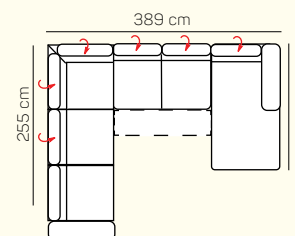

## UKÁŽKY OBLÚBENÝCH ZOSTÁV SEDAČKY AGRIGENTO

OL Chair + 3P roz.

2,5L rozkladací + Roh + 1 sed+ OP

1L + 2BP + OP Chair

2L + R + 3BP roz. + OP Chair

OL Chair + 2,5BP + R + 1P

3L + R + 2,5P

## ZÁKLADNÉ ROZMERY

Výška sedačky: 75 - 93 cm

Výška sedenia: 47 cm

Hĺbka sedenia: 61 - 80 cm