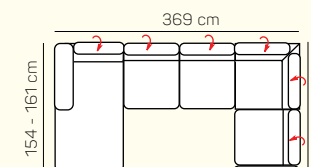

## UKÁŽKY OBLÚBENÝCH ZOSTÁV SEDAČKY AGRIGENTO

OL Chair + 3P roz.

2,5L rozkladací + Roh + 1 sed+ OP

1L + 2BP + OP Chair

2L + R + 3BP roz. + OP Chair

OL Chair + 2,5BP + R + 1P

3L + R + 2,5P

## ZÁKLADNÉ ROZMERY

Výška sedačky: 75 - 93 cm

Výška sedenia: 47 cm

Hĺbka sedenia: 61 - 80 cm