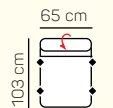

VÝBER BEZPODRÚČKOVÝCH KOMPONENTOV

1 - sed bez podrúčiek