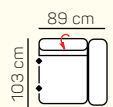

VÝBER KOMPONENTOV S PODRÚČKOU

1 - sed L/P s podrúčkou