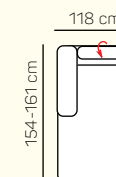

## VÝBER KOMPONENTOV S PODRÚČKOU

1 - sed L/P s podrúčkou

1,5 - sed L/P s podrúčkou

2 - sed L/P s podrúčkou

2,5 - sed L/P s podrúčkou

3 - sed L/P s podrúčkou

2 - sed

2,5 - sed

3 - sed

roh

Otoman Chair L/P

Otoman L/P

kreslo malé

kreslo veľké

2 - sed L/P rozklad elektrický

2,5 - sed L/P rozklad elektrický

3 - sed L/P rozklad elektrický

2 - sed rozklad elektrický

2,5 - sed rozklad elektrický

3 - sed rozklad elektrický

taburetka 84x100

taburetka 84x84

## ZÁKLADNÉ ROZMERY

Výška sedačky: 75 - 93 cm

Výška sedenia: 47 cm

Hĺbka sedenia: 61 - 80 cm