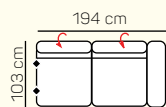

## VÝBER KOMPONENTOV S PODRÚČKOU

1 - sed L/P s podrúčkou

1,5 - sed L/P s podrúčkou

2 - sed L/P s podrúčkou

2,5 - sed L/P s podrúčkou

3 - sed L/P s podrúčkou

2 - sed

2,5 - sed

3 - sed

roh

Otoman Chair L/P

Otoman L/P

kreslo malé

kreslo veľké

2 - sed L/P rozklad elektrický

2,5 - sed L/P rozklad elektrický

3 - sed L/P rozklad elektrický

2 - sed rozklad elektrický

2,5 - sed rozklad elektrický

3 - sed rozklad elektrický

taburetka 84x100

taburetka 84x84

## ZÁKLADNÉ ROZMERY

Výška sedačky: 75 - 93 cm

Výška sedenia: 47 cm

Hĺbka sedenia: 61 - 80 cm