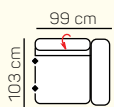

1,5 - sed L/P s podrúčkou