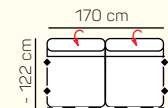

3 - sed L/P rozklad elektrický

2 - sed rozklad elektrický

2,5 - sed rozklad elektrický

3 - sed rozklad elektrický

taburetka 84x100

taburetka 84x84

## VÝBER BEZPODRÚČKOVÝCH KOMPONENTOV

1 - sed bez podrúčiek

1,5 - sed bez podrúčiek

2 - sed bez podrúčiek

2,5 - sed bez podrúčiek

3 - sed bez podrúčiek

2 - sed bez podrúčiek rozkladací

2,5 - sed bez podrúčiek rozkladací

## ZÁKLADNÉ ROZMERY

Výška sedačky: 75 - 93 cm

Výška sedenia: 47 cm

Hĺbka sedenia: 61 - 80 cm