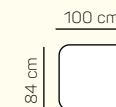

3 - sed

roh

Otoman Chair L/P

Otoman L/P

kreslo malé

kreslo veľké

2 - sed L/P rozklad elektrický

2,5 - sed L/P rozklad elektrický

3 - sed L/P rozklad elektrický

2 - sed rozklad elektrický

2,5 - sed rozklad elektrický

3 - sed rozklad elektrický

taburetka 84x100

taburetka 84x84

## ZÁKLADNÉ ROZMERY

Výška sedačky: 75 - 93 cm

Výška sedenia: 47 cm

Hĺbka sedenia: 61 - 80 cm