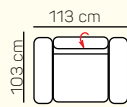

## VÝBER KOMPONENTOV S PODRÚČKOU

1 - sed L/P s podrúčkou

1,5 - sed L/P s podrúčkou

2 - sed L/P s podrúčkou

2,5 - sed L/P s podrúčkou

3 - sed L/P s podrúčkou

2 - sed

2,5 - sed

3 - sed

roh

Otoman Chair L/P

Otoman L/P

kreslo malé

kreslo veľké

2 - sed L/P rozklad elektrický

2,5 - sed L/P rozklad elektrický

3 - sed L/P rozklad elektrický

2 - sed rozklad elektrický

2,5 - sed rozklad elektrický

3 - sed rozklad elektrický

taburetka 84x100

taburetka 84x84

## ZÁKLADNÉ ROZMERY

Výška sedačky: 75 - 93 cm

Výška sedenia: 47 cm

Hĺbka sedenia: 61 - 80 cm