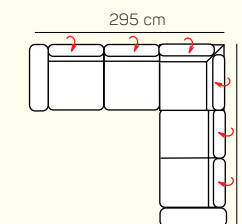

## UKÁŽKY OBLÚBENÝCH ZOSTÁV SEDAČKY AGRIGENTO

OL Chair + 3P roz.

2,5L rozkladací + Roh + 1 sed+ OP

1L + 2BP + OP Chair

2L + R + 3BP roz. + OP Chair

OL Chair + 2,5BP + R + 1P

3L + R + 2,5P

## ZÁKLADNÉ ROZMERY

Výška sedačky: 75 - 93 cm

Výška sedenia: 47 cm

Hĺbka sedenia: 61 - 80 cm