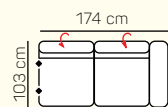

## VÝBER KOMPONENTOV S PODRÚČKOU

1 - sed L/P s podrúčkou

1,5 - sed L/P s podrúčkou

2 - sed L/P s podrúčkou

2,5 - sed L/P s podrúčkou

3 - sed L/P s podrúčkou

2 - sed

2,5 - sed

3 - sed

roh

Otoman Chair L/P

Otoman L/P

kreslo malé

kreslo veľké

2 - sed L/P rozklad elektrický

2,5 - sed L/P rozklad elektrický

3 - sed L/P rozklad elektrický

2 - sed rozklad elektrický

2,5 - sed rozklad elektrický

3 - sed rozklad elektrický

taburetka 84x100

taburetka 84x84

## ZÁKLADNÉ ROZMERY

Výška sedačky: 75 - 93 cm

Výška sedenia: 47 cm

Hĺbka sedenia: 61 - 80 cm