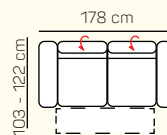

## VÝBER KOMPONENTOV S PODRÚČKOU

1 - sed L/P s podrúčkou

1,5 - sed L/P s podrúčkou

2 - sed L/P s podrúčkou

2,5 - sed L/P s podrúčkou

3 - sed L/P s podrúčkou

2 - sed

2,5 - sed

3 - sed

roh

Otoman Chair L/P

Otoman L/P

kreslo malé

kreslo veľké

2 - sed L/P rozklad elektrický

2,5 - sed L/P rozklad elektrický

3 - sed L/P rozklad elektrický

2 - sed rozklad elektrický

2,5 - sed rozklad elektrický

3 - sed rozklad elektrický

taburetka 84x100

taburetka 84x84

## ZÁKLADNÉ ROZMERY

Výška sedačky: 75 - 93 cm

Výška sedenia: 47 cm

Hĺbka sedenia: 61 - 80 cm