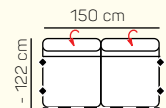

3 - sed L/P rozklad elektrický

2 - sed rozklad elektrický

2,5 - sed rozklad elektrický

3 - sed rozklad elektrický

taburetka 84x100

taburetka 84x84

## VÝBER BEZPODRÚČKOVÝCH KOMPONENTOV

1 - sed bez podrúčiek

1,5 - sed bez podrúčiek

2 - sed bez podrúčiek

2,5 - sed bez podrúčiek

3 - sed bez podrúčiek

2 - sed bez podrúčiek rozkladací

2,5 - sed bez podrúčiek rozkladací

## ZÁKLADNÉ ROZMERY

Výška sedačky: 75 - 93 cm

Výška sedenia: 47 cm

Hĺbka sedenia: 61 - 80 cm