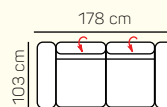

## VÝBER KOMPONENTOV S PODRÚČKOU

1 - sed L/P s podrúčkou

1,5 - sed L/P s podrúčkou

2 - sed L/P s podrúčkou

2,5 - sed L/P s podrúčkou

3 - sed L/P s podrúčkou

2 - sed

2,5 - sed

3 - sed

roh

Otoman Chair L/P

Otoman L/P

kreslo malé

kreslo veľké

2 - sed L/P rozklad elektrický

2,5 - sed L/P rozklad elektrický

3 - sed L/P rozklad elektrický

2 - sed rozklad elektrický

2,5 - sed rozklad elektrický

3 - sed rozklad elektrický

taburetka 84x100

taburetka 84x84

## ZÁKLADNÉ ROZMERY

Výška sedačky: 75 - 93 cm

Výška sedenia: 47 cm

Hĺbka sedenia: 61 - 80 cm