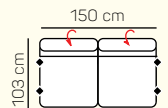

3 - sed L/P rozklad elektrický

2 - sed rozklad elektrický

2,5 - sed rozklad elektrický

3 - sed rozklad elektrický

taburetka 84x100

taburetka 84x84

## VÝBER BEZPODRÚČKOVÝCH KOMPONENTOV

1 - sed bez podrúčiek

1,5 - sed bez podrúčiek

2 - sed bez podrúčiek

2,5 - sed bez podrúčiek

3 - sed bez podrúčiek

2 - sed bez podrúčiek rozkladací

2,5 - sed bez podrúčiek rozkladací

## ZÁKLADNÉ ROZMERY

Výška sedačky: 75 - 93 cm

Výška sedenia: 47 cm

Hĺbka sedenia: 61 - 80 cm