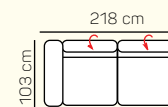

## VÝBER KOMPONENTOV S PODRÚČKOU

1 - sed L/P s podrúčkou

1,5 - sed L/P s podrúčkou

2 - sed L/P s podrúčkou

2,5 - sed L/P s podrúčkou

3 - sed L/P s podrúčkou

2 - sed

2,5 - sed

3 - sed

roh

Otoman Chair L/P

Otoman L/P

kreslo malé

kreslo veľké

2 - sed L/P rozklad elektrický

2,5 - sed L/P rozklad elektrický

3 - sed L/P rozklad elektrický

2 - sed rozklad elektrický

2,5 - sed rozklad elektrický

3 - sed rozklad elektrický

taburetka 84x100

taburetka 84x84

## ZÁKLADNÉ ROZMERY

Výška sedačky: 75 - 93 cm

Výška sedenia: 47 cm

Hĺbka sedenia: 61 - 80 cm