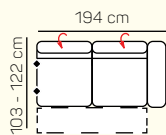

## VÝBER KOMPONENTOV S PODRÚČKOU

1 - sed L/P s podrúčkou

1,5 - sed L/P s podrúčkou

2 - sed L/P s podrúčkou

2,5 - sed L/P s podrúčkou

3 - sed L/P s podrúčkou

2 - sed

2,5 - sed

3 - sed

roh

Otoman Chair L/P

Otoman L/P

kreslo malé

kreslo veľké

2 - sed L/P rozklad elektrický

2,5 - sed L/P rozklad elektrický

3 - sed L/P rozklad elektrický

2 - sed rozklad elektrický

2,5 - sed rozklad elektrický

3 - sed rozklad elektrický

taburetka 84x100

taburetka 84x84

## ZÁKLADNÉ ROZMERY

Výška sedačky: 75 - 93 cm

Výška sedenia: 47 cm

Hĺbka sedenia: 61 - 80 cm