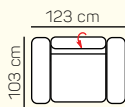

## VÝBER KOMPONENTOV S PODRÚČKOU

1 - sed L/P s podrúčkou

1,5 - sed L/P s podrúčkou

2 - sed L/P s podrúčkou

2,5 - sed L/P s podrúčkou

3 - sed L/P s podrúčkou

2 - sed

2,5 - sed

3 - sed

roh

Otoman Chair L/P

Otoman L/P

kreslo malé

kreslo veľké

2 - sed L/P rozklad elektrický

2,5 - sed L/P rozklad elektrický

3 - sed L/P rozklad elektrický

2 - sed rozklad elektrický

2,5 - sed rozklad elektrický

3 - sed rozklad elektrický

taburetka 84x100

taburetka 84x84

## ZÁKLADNÉ ROZMERY

Výška sedačky: 75 - 93 cm

Výška sedenia: 47 cm

Hĺbka sedenia: 61 - 80 cm