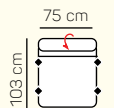

3 - sed

roh

Otoman Chair L/P

Otoman L/P

kreslo malé

kreslo veľké

2 - sed L/P rozklad elektrický

2,5 - sed L/P rozklad elektrický

3 - sed L/P rozklad elektrický

2 - sed rozklad elektrický

2,5 - sed rozklad elektrický

3 - sed rozklad elektrický

taburetka 84x100

taburetka 84x84

## VÝBER BEZPODRÚČKOVÝCH KOMPONENTOV

1 - sed bez podrúčiek

1,5 - sed bez podrúčiek

2 - sed bez podrúčiek

2,5 - sed bez podrúčiek

3 - sed bez podrúčiek

2 - sed bez podrúčiek rozkladací

2,5 - sed bez podrúčiek rozkladací

## ZÁKLADNÉ ROZMERY

Výška sedačky: 75 - 93 cm

Výška sedenia: 47 cm

Hĺbka sedenia: 61 - 80 cm