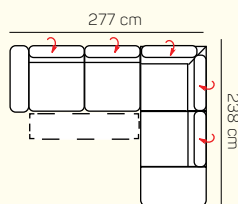

2,5L rozkladací + Roh + 1 sed+ OP