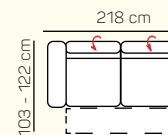

## VÝBER KOMPONENTOV S PODRÚČKOU

1 - sed L/P s podrúčkou

1,5 - sed L/P s podrúčkou

2 - sed L/P s podrúčkou

2,5 - sed L/P s podrúčkou

3 - sed L/P s podrúčkou

2 - sed

2,5 - sed

3 - sed

roh

Otoman Chair L/P

Otoman L/P

kreslo malé

kreslo veľké

2 - sed L/P rozklad elektrický

2,5 - sed L/P rozklad elektrický

3 - sed L/P rozklad elektrický

2 - sed rozklad elektrický

2,5 - sed rozklad elektrický

3 - sed rozklad elektrický

taburetka 84x100

taburetka 84x84

## ZÁKLADNÉ ROZMERY

Výška sedačky: 75 - 93 cm

Výška sedenia: 47 cm

Hĺbka sedenia: 61 - 80 cm