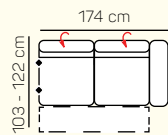

## VÝBER KOMPONENTOV S PODRÚČKOU

1 - sed L/P s podrúčkou

1,5 - sed L/P s podrúčkou

2 - sed L/P s podrúčkou

2,5 - sed L/P s podrúčkou

3 - sed L/P s podrúčkou

2 - sed

2,5 - sed

3 - sed

roh

Otoman Chair L/P

Otoman L/P

kreslo malé

kreslo veľké

2 - sed L/P rozklad elektrický

2,5 - sed L/P rozklad elektrický

3 - sed L/P rozklad elektrický

2 - sed rozklad elektrický

2,5 - sed rozklad elektrický

3 - sed rozklad elektrický

taburetka 84x100

taburetka 84x84

## ZÁKLADNÉ ROZMERY

Výška sedačky: 75 - 93 cm

Výška sedenia: 47 cm

Hĺbka sedenia: 61 - 80 cm