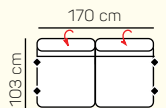

3 - sed L/P rozklad elektrický

2 - sed rozklad elektrický

2,5 - sed rozklad elektrický

3 - sed rozklad elektrický

taburetka 84x100

taburetka 84x84

## VÝBER BEZPODRÚČKOVÝCH KOMPONENTOV

1 - sed bez podrúčiek

1,5 - sed bez podrúčiek

2 - sed bez podrúčiek

2,5 - sed bez podrúčiek

3 - sed bez podrúčiek

2 - sed bez podrúčiek rozkladací

2,5 - sed bez podrúčiek rozkladací

## ZÁKLADNÉ ROZMERY

Výška sedačky: 75 - 93 cm

Výška sedenia: 47 cm

Hĺbka sedenia: 61 - 80 cm