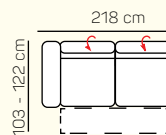

## VÝBER KOMPONENTOV S PODRÚČKOU

1 - sed L/P s podrúčkou

1,5 - sed L/P s podrúčkou

2 - sed L/P s podrúčkou

2,5 - sed L/P s podrúčkou

3 - sed L/P s podrúčkou

2 - sed

2,5 - sed

3 - sed

roh

Otoman Chair L/P

Otoman L/P

kreslo malé

kreslo veľké

2 - sed L/P rozklad elektrický

2,5 - sed L/P rozklad elektrický

3 - sed L/P rozklad elektrický

2 - sed rozklad elektrický

2,5 - sed rozklad elektrický

3 - sed rozklad elektrický

taburetka 84x100

taburetka 84x84

## ZÁKLADNÉ ROZMERY

Výška sedačky: 75 - 93 cm

Výška sedenia: 47 cm

Hĺbka sedenia: 61 - 80 cm