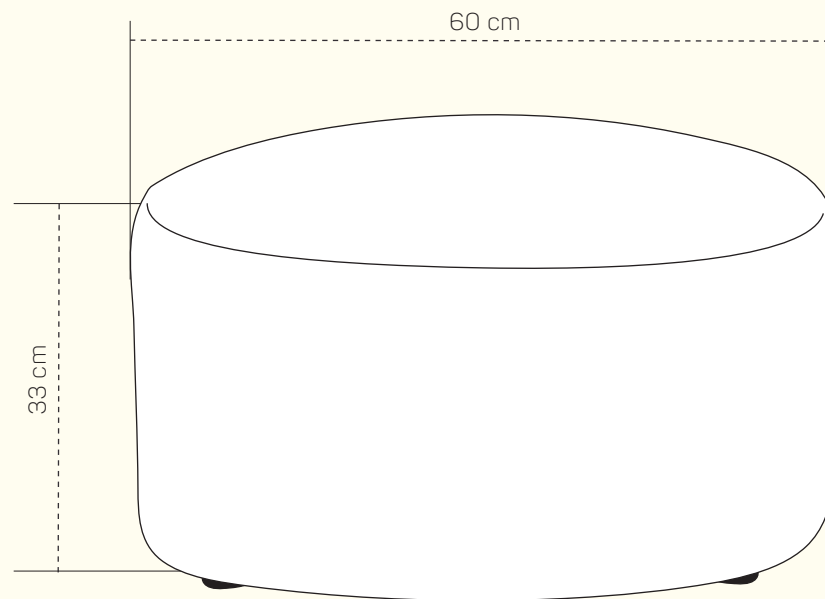

ZÁKLADNÉ ROZMERY

Priemer: 60 cm
Výška sedenia: 33 cm

Puf je dostupný vo všetkých poťahových materiáloch z ponuky Pohodlie Phase. Na spodnej časti sa nachádzajú plastové nožičky - klzáky čiernej farby, pre zjednodušenie manipulácie a ochrany voči oderu.

ORIENTAČNÝ CENNÍK BEZ ZĽAVY

Cena závisí od výberu kategórie poťahových materiálov (Classic, Elegance, Luxury)

Zafra

	kat. CLASSIC	kat. ELEGANCE	kat. LUXURY
PUF	od 336 €	od 360 €	od 376 €

Cenník platný od 21.10.2024