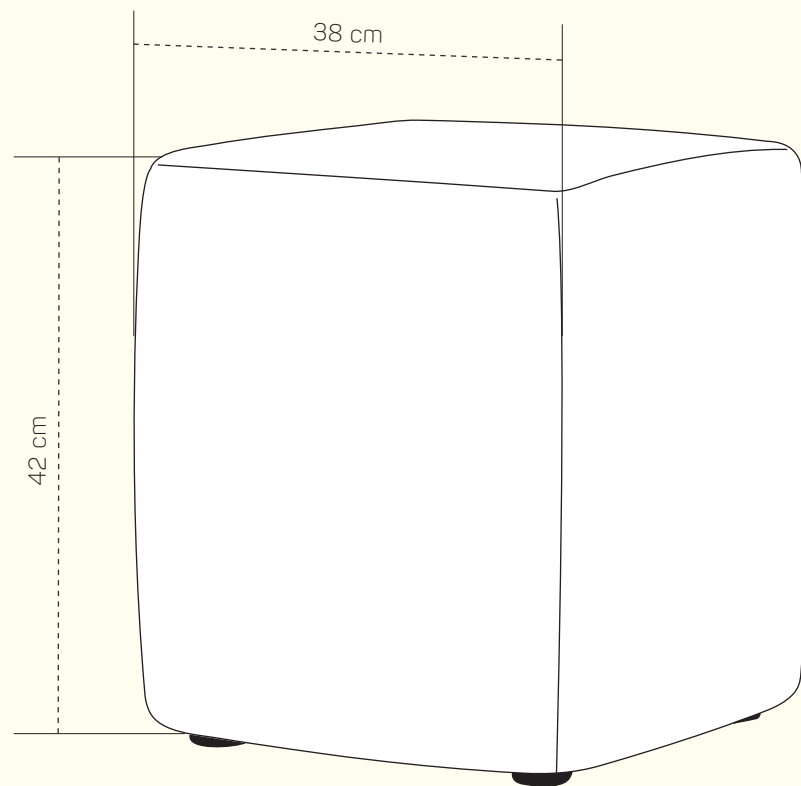

ZÁKLADNÉ ROZMERY

Šírka: 38 cm
Hĺbka: 38 cm
Výška sedenia: 42 cm

Puf je dostupný vo všetkých potahových materiáloch z ponuky Pohodlie Phase.
Na spodnej časti sa nachádzajú plastové nožičky - klzáky čiernej farby,
pre zjednodušenie manipulácie a ochrany voči oderu.