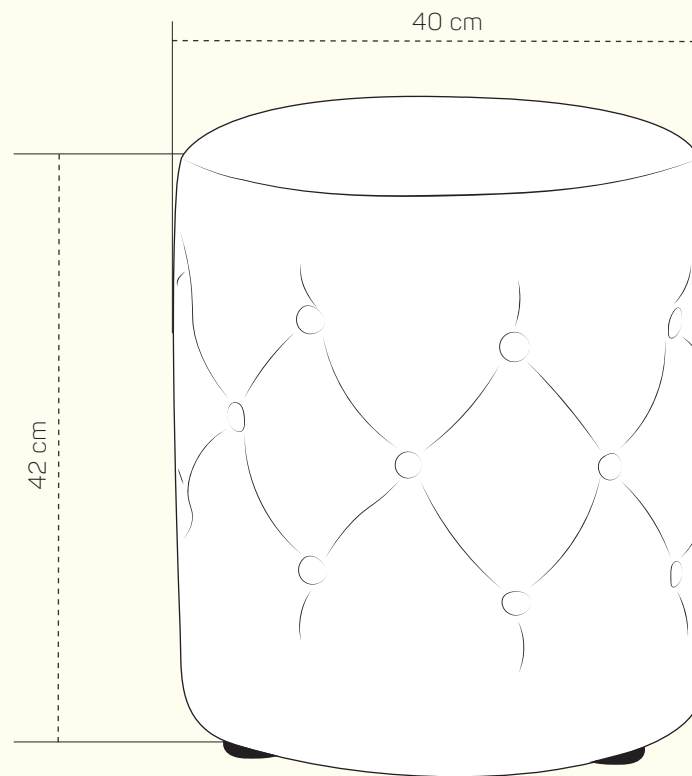

Puf

Lifa

PRODUKTOVÝ LIST

Málokterý doplnok je v interiéri tak univerzálny, ako práve puf. Dizajnové minimalistické pufy geometrických tvarov od Pohodlie phase majú elegantný vzhľad, pevnú a ľahkú konštrukciu, odolné čalúnenie a sú príjemné na dotyk. Zaberajú málo miesta, sú ľahko prenosné a možno ich objednávať samostatne aj ako doplnok k sedačke alebo kreslu. Príjemný látkový povrch im dodáva eleganciu a punc luxusu a výplň pur penou zaisťuje pohodlie a tvarovú stálosť.

ZÁKLADNÉ ROZMERY

Priemer: 40 cm
Výška sedenia: 42 cm

Puf je dostupný vo všetkých potahových materiáloch z ponuky Pohodlie Phase.
Na spodnej časti sa nachádzajú plastové nožičky - klzáky čiernej farby,
pre zjednodušenie manipulácie a ochrany voči oderu.

ORIENTAČNÝ CENNÍK BEZ ZĽAVY

Cena závisí od výberu kategórie potahových materiálov (Classic, Elegance, Luxury)

Lifa

| | kat. CLASSIC | kat. ELEGANCE | kat. LUXURY |
|-----|--------------|---------------|-------------|
| PUF | od 349 € | od 369 € | od 385 € |