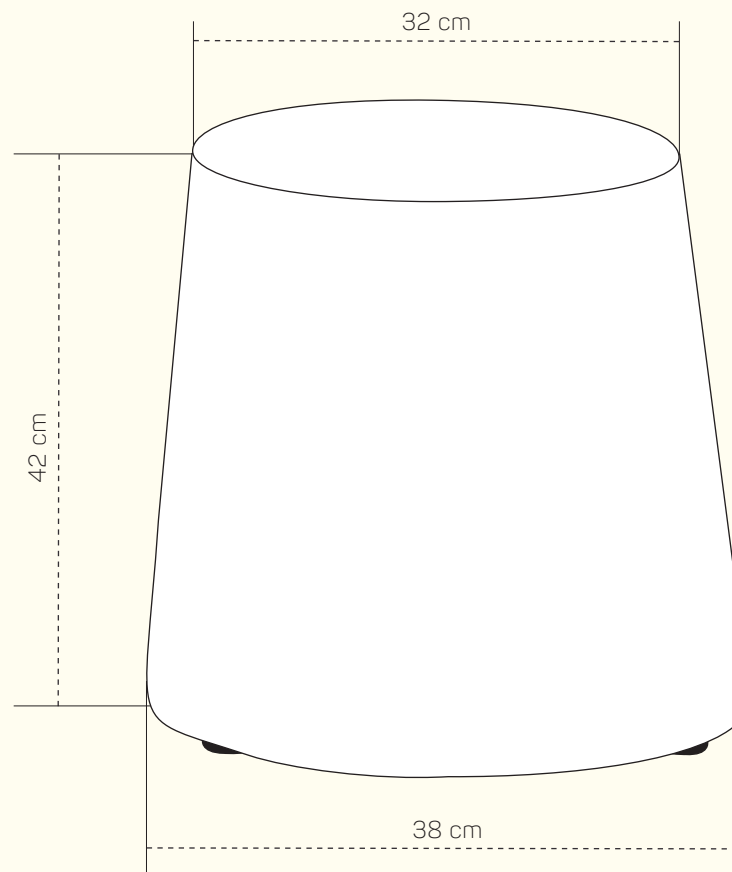

ZÁKLADNÉ ROZMERY

Priemer: 32-38 cm
Výška sedenia: 42 cm

Puf je dostupný vo všetkých potahových materiáloch z ponuky Pohodlie Phase.
Na spodnej časti sa nachádzajú plastové nožičky - klzáky čiernej farby,
pre zjednodušenie manipulácie a ochrany voči oderu.