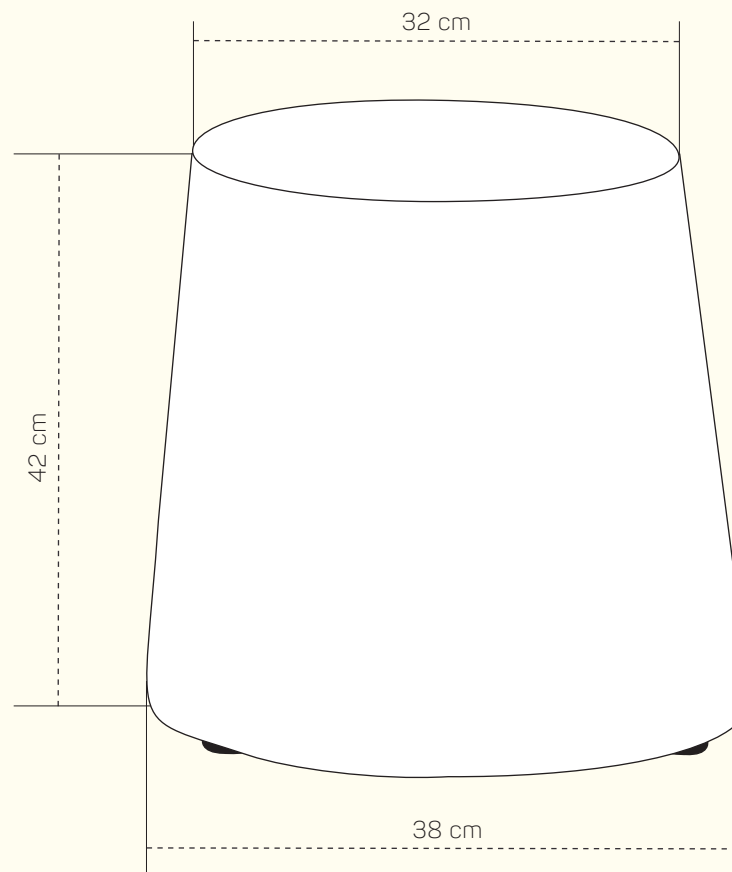

ZÁKLADNÉ ROZMERY

Priemer: 32-38 cm
Výška sedenia: 42 cm

Puf je dostupný vo všetkých potahových materiáloch z ponuky Pohodlie Phase.
Na spodnej časti sa nachádzajú plastové nožičky - klzáky čiernej farby,
pre zjednodušenie manipulácie a ochrany voči oderu.

ORIENTAČNÝ CENNÍK BEZ ZĽAVY

Cena závisí od výberu kategórie potahových materiálov (Classic, Elegance, Luxury)

Leon

	kat. CLASSIC	kat. ELEGANCE	kat. LUXURY
PUF	od 243 €	od 259 €	od 271 €

Cenník platný od 21.10.2024