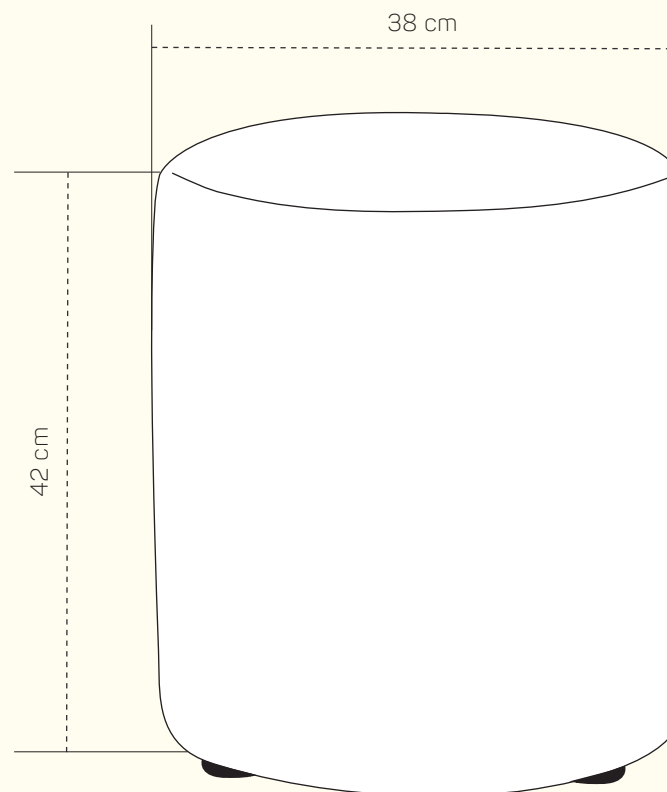

ZÁKLADNÉ ROZMERY

Priemer: 38 cm
Výška sedenia: 42 cm

Puf je dostupný vo všetkých potahových materiáloch z ponuky Pohodlie Phase.
Na spodnej časti sa nachádzajú plastové nožičky - klzáky čiernej farby,
pre zjednodušenie manipulácie a ochrany voči oderu.

ORIENTAČNÝ CENNÍK BEZ ZĽAVY

Cena závisí od výberu kategórie potahových materiálov (Classic, Elegance, Luxury)

Coin

	kat. CLASSIC	kat. ELEGANCE	kat. LUXURY
PUF	od 243 €	od 259 €	od 271 €

Cenník platný od 21.10.2024