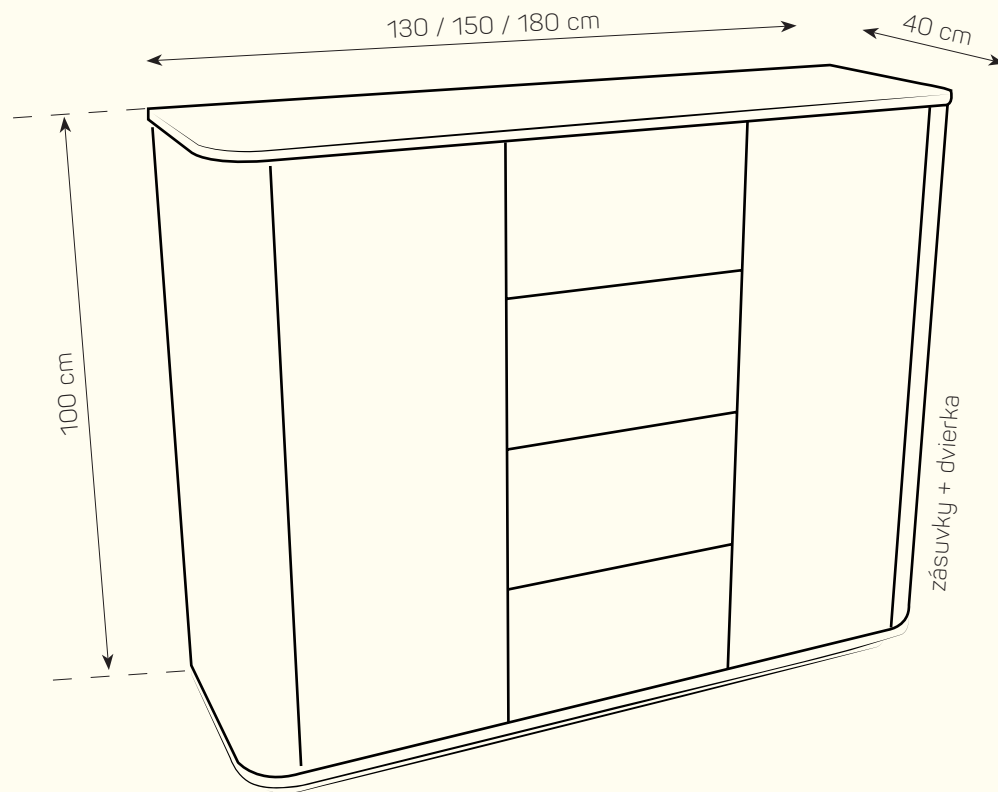

Dolce Vita
Komoda

PRODUKTOVÝ LIST

Štýlová komoda **DOLCE VITA** z dubového laminátu môže vašej spálni dodať príjemný vizuálny efekt, predovšetkým, ak sú jej súčasťou vstavané skrine. Svojím minimalistickým prevedením je pripravená zapadnúť do akéhokoľvek štýlu interiéru a dokonale ladí s posteľou **DOLCE VITA** z našej ponuky. Jej vrchná časť je skvelým miestom na vystavenie obrázkov alebo kvetov a výborným miestom, kam si na konci dňa môžete odložiť šperky či telefón. Dodajte svojmu domu jedinečný štýl a získajte viac priestoru pre svoje veci.

ZÁKLADNÉ ROZMERY

Výška: 100 cm
Šírky: 80 / 130 / 150 / 180 cm
Hĺbka: 40 cm

MATERIÁL

H3303
Dub Hamilton prírodný

h3395
Dub Corbridge prírodný

H3730
Hickory prírodný

H1145
Dub Bardolino prírodný

H3331
Dub Nebraska prírodný

H3043
Eukalyptus tmavohnedý

K087
Dark Rockford Hickory

H3734
Orech Dijon prírodný

K004
Tobacco Craft Oak

K083
Light Artwood

ORIENTAČNÝ CENNÍK **BEZ ZĽAVY**

Dolce Vita

		rozmer	cena
KOMODA	obojsstranne oblá	80 x 100 cm	od 1.031 €
KOMODA	obojsstranne hranatá	80 x 100 cm	od 643 €