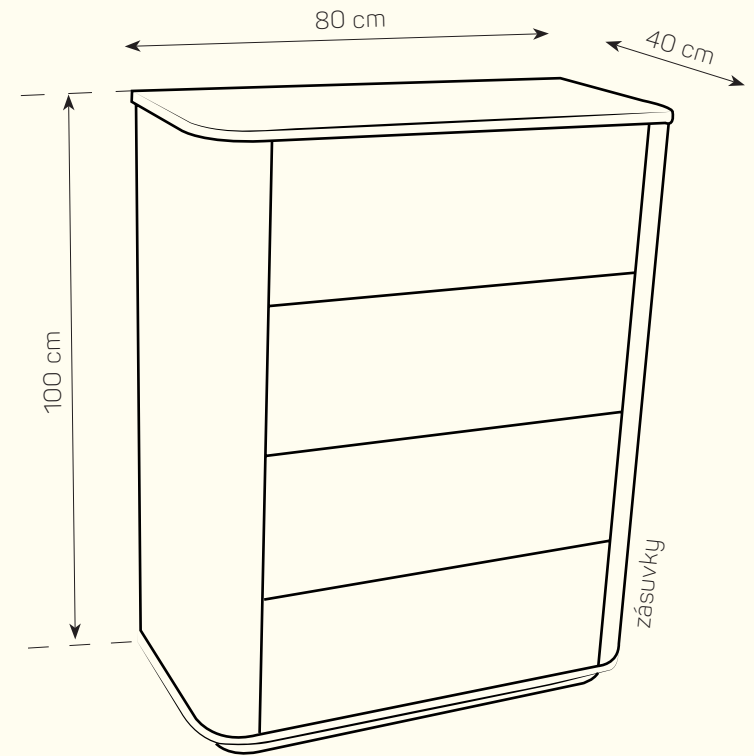

Dolce Vita

Komoda

PRODUKTOVÝ LIST

Štýlová komoda **DOLCE VITA** z dubového laminátu môže vašej spálni dodať príjemný vizuálny efekt, predovšetkým, ak sú jej súčasťou vstavané skrine. Svojím minimalistickým prevedením je pripravená zapadnúť do akéhokoľvek štýlu interiéru a dokonale ladí s posteľou **DOLCE VITA** z našej ponuky. Jej vrchná časť je skvelým miestom na vystavenie obrázkov alebo kvetov a výborným miestom, kam si na konci dňa môžete odložiť šperky či telefón. Dodajte svojmu domu jedinečný štýl a získajte viac priestoru pre svoje veci.

ZÁKLADNÉ ROZMERY

Výška: 100 cm
Šírky: 80 / 130 / 150 / 180 cm
Hĺbka: 40 cm

MATERIÁL

Dub Hamilton

Dub Corbridge

Dub prírodný

Dub Bardolino

Dub Nebraska

Eukalyptus

Orech tmavý

Orech Dijon

Dub tabak

Pinie biela

ORIENTAČNÝ CENNÍK **BEZ ZĽAVY**

Dolce Vita

| | | rozmer | cena |
|--------|----------------------|-------------|------------|
| KOMODA | obojsstranne oblá | 80 x 100 cm | od 1.073 € |
| KOMODA | obojsstranne hranatá | 80 x 100 cm | od 669 € |