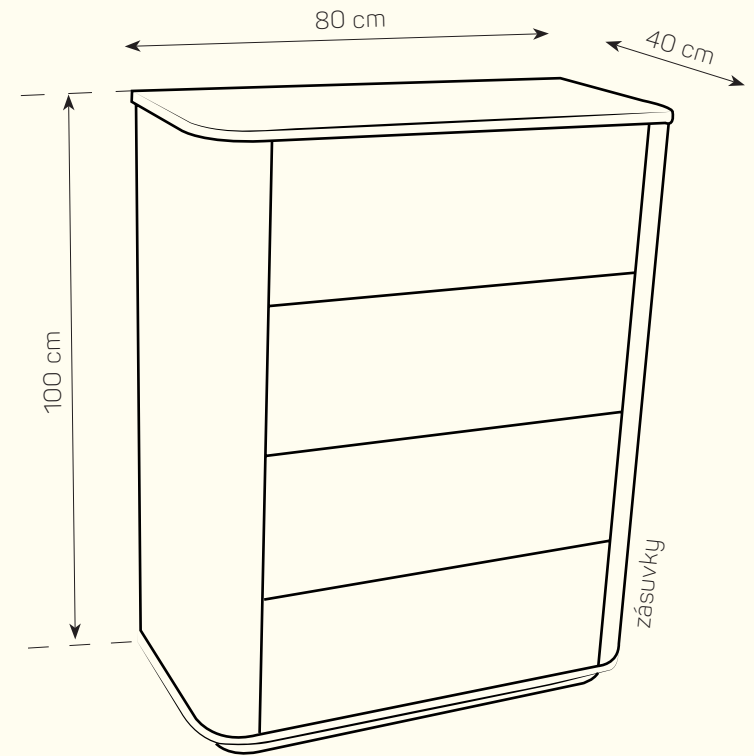

Dolce Vita
Komoda

PRODUKTOVÝ LIST

Štýlová komoda **DOLCE VITA** z dubového laminátu môže vašej spálni dodať príjemný vizuálny efekt, predovšetkým, ak sú jej súčasťou vstavané skrine. Svojím minimalistickým prevedením je pripravená zapadnúť do akéhokoľvek štýlu interiéru a dokonale ladí s posteľou **DOLCE VITA** z našej ponuky. Jej vrchná časť je skvelým miestom na vystavenie obrázkov alebo kvetov a výborným miestom, kam si na konci dňa môžete odložiť šperky či telefón. Dodajte svojmu domu jedinečný štýl a získajte viac priestoru pre svoje veci.

ZÁKLADNÉ ROZMERY

Výška: 100 cm
Šírky: 80 / 130 / 150 / 180 cm
Hĺbka: 40 cm

MATERIÁL

H3303
Dub Hamilton prírodný

h3395
Dub Corbridge prírodný

H3730
Hickory prírodný

H1145
Dub Bardolino prírodný

H3331
Dub Nebraska prírodný

H3043
Eukalyptus tmavohnedý

K087
Dark Rockford Hickory

H3734
Orech Dijon prírodný

K004
Tobacco Craft Oak

K083
Light Artwood

ORIENTAČNÝ CENNÍK **BEZ ZĽAVY**

Dolce Vita

		rozmer	cena
KOMODA	obojsstranne oblá	80 x 100 cm	od 1.031 €
KOMODA	obojsstranne hranatá	80 x 100 cm	od 643 €