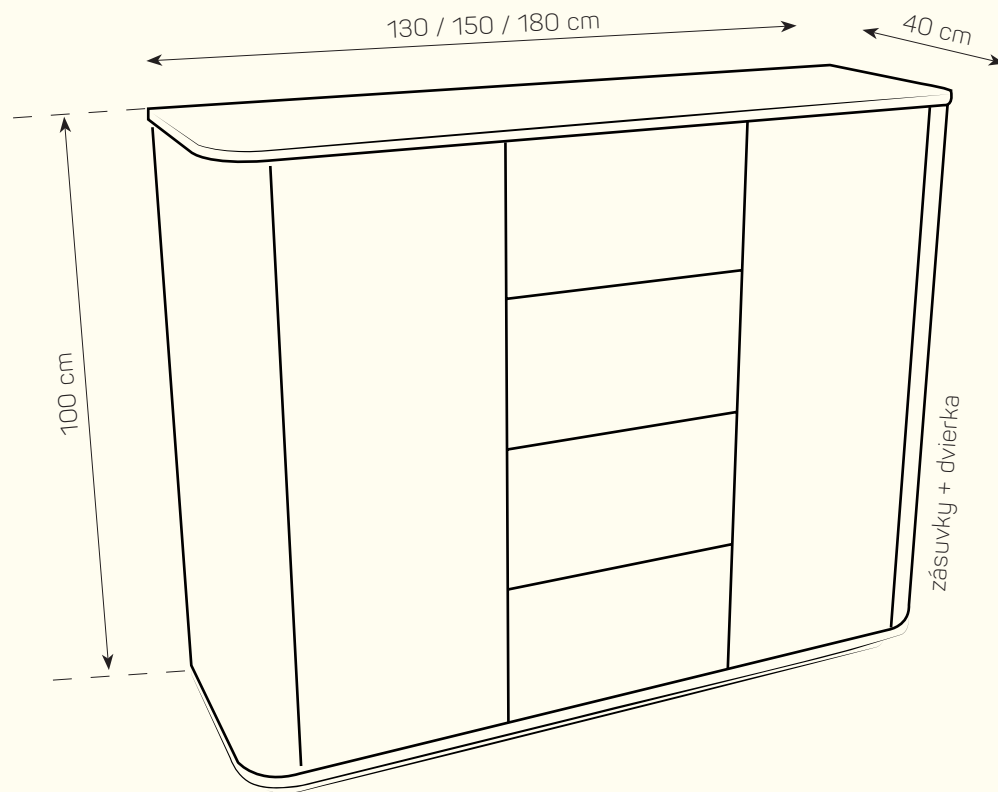

Dolce Vita

Komoda

PRODUKTOVÝ LIST

Štýlová komoda **DOLCE VITA** z dubového laminátu môže vašej spálni dodať príjemný vizuálny efekt, predovšetkým, ak sú jej súčasťou vstavané skrine. Svojím minimalistickým prevedením je pripravená zapadnúť do akéhokoľvek štýlu interiéru a dokonale ladí s posteľou **DOLCE VITA** z našej ponuky. Jej vrchná časť je skvelým miestom na vystavenie obrázkov alebo kvetov a výborným miestom, kam si na konci dňa môžete odložiť šperky či telefón. Dodajte svojmu domu jedinečný štýl a získajte viac priestoru pre svoje veci.

ZÁKLADNÉ ROZMERY

Výška: 100 cm
Šírky: 80 / 130 / 150 / 180 cm
Hĺbka: 40 cm

MATERIÁL

Dub Hamilton

Dub Corbridge

Dub prírodný

Dub Bardolino

Dub Nebraska

Eukalyptus

Orech tmavý

Orech Dijon

Dub tabak

Pinie biela

ORIENTAČNÝ CENNÍK **BEZ ZĽAVY**

Dolce Vita

| | | rozmer | cena |
|--------|----------------------|-------------|------------|
| KOMODA | obojsstranne oblá | 80 x 100 cm | od 1.073 € |
| KOMODA | obojsstranne hranatá | 80 x 100 cm | od 669 € |