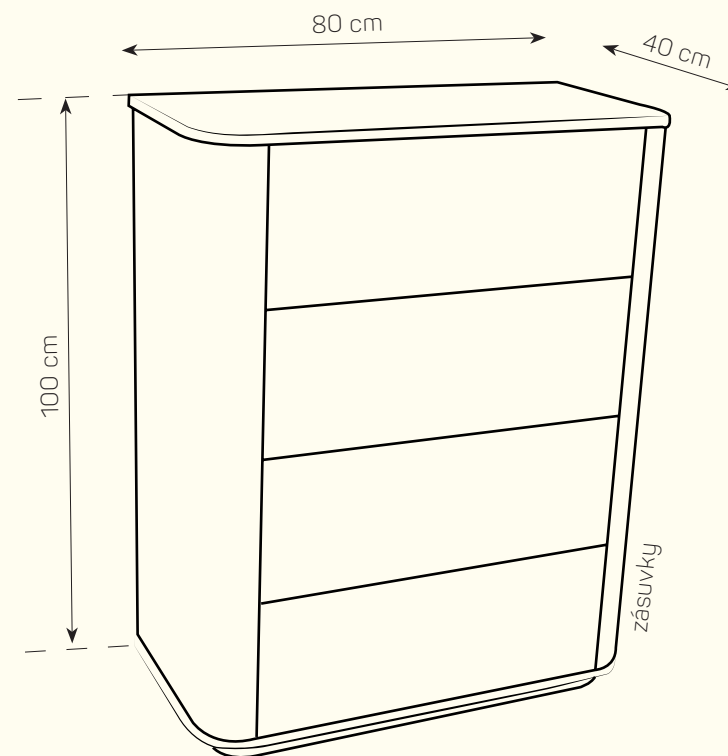

Dolce Vita
Komoda

PRODUKTOVÝ LIST

Štýlová komoda **DOLCE VITA** z dubového laminátu môže vašej spálni dodať príjemný vizuálny efekt, predovšetkým, ak sú jej súčasťou vstavané skrine. Svojím minimalistickým prevedením je pripravená zapadnúť do akéhokoľvek štýlu interiéru a dokonale ladí s posteľou **DOLCE VITA** z našej ponuky. Jej vrchná časť je skvelým miestom na vystavenie obrázkov alebo kvetov a výborným miestom, kam si na konci dňa môžete odložiť šperky či telefón. Dodajte svojmu domu jedinečný štýl a získajte viac priestoru pre svoje veci.

ZÁKLADNÉ ROZMERY

Výška: 100 cm
Šírky: 80 / 130 / 150 / 180 cm
Hĺbka: 40 cm

MATERIÁL

Dub Hamilton

Dub Corbridge

Dub prírodný

Dub Bardolino

Dub Nebraska

Eukalyptus

Orech tmavý

Orech Dijon

Dub tabak

Pinie biela

ORIENTAČNÝ CENNÍK **BEZ ZĽAVY**

Dolce Vita

		rozmer	cena
KOMODA	obojsstranne oblá	80 x 100 cm	od 1.031 €
KOMODA	obojsstranne hranatá	80 x 100 cm	od 643 €