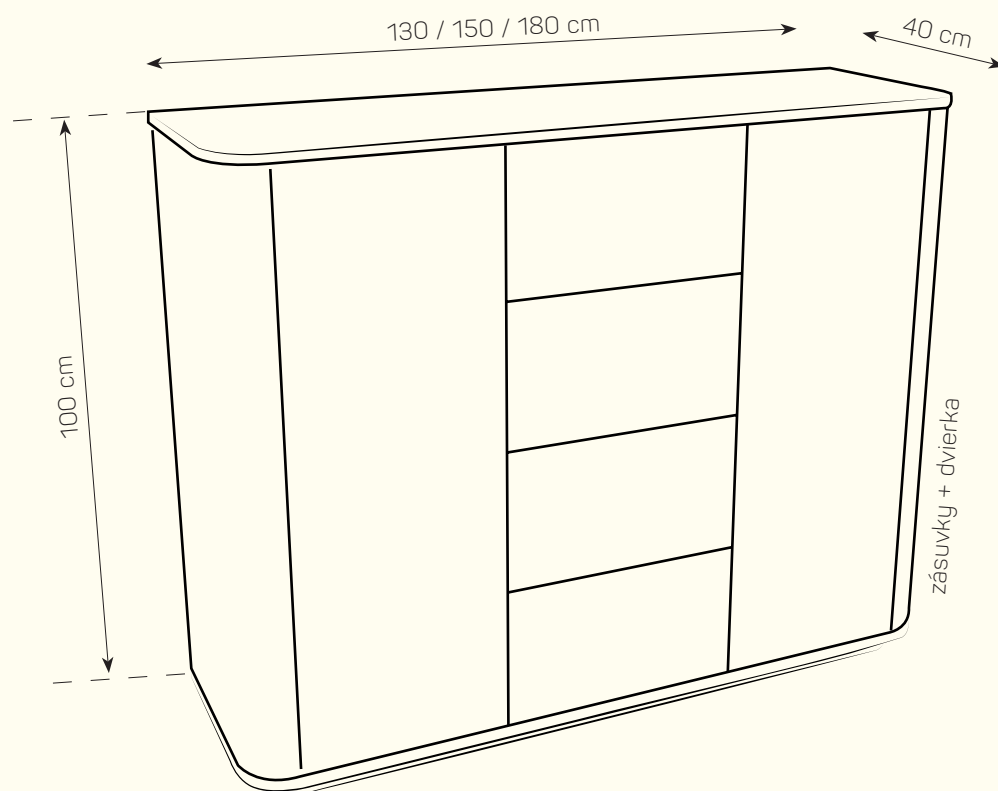

Dolce Vita
Komoda

PRODUKTOVÝ LIST

Štýlová komoda **DOLCE VITA** z dubového laminátu môže vašej spálni dodať príjemný vizuálny efekt, predovšetkým, ak sú jej súčasťou vstavané skrine. Svojím minimalistickým prevedením je pripravená zapadnúť do akéhokoľvek štýlu interiéru a dokonale ladí s posteľou **DOLCE VITA** z našej ponuky. Jej vrchná časť je skvelým miestom na vystavenie obrázkov alebo kvetov a výborným miestom, kam si na konci dňa môžete odložiť šperky či telefón. Dodajte svojmu domu jedinečný štýl a získajte viac priestoru pre svoje veci.

ZÁKLADNÉ ROZMERY

Výška: 100 cm
Šírky: 80 / 130 / 150 / 180 cm
Hĺbka: 40 cm

MATERIÁL

Dub Hamilton

Dub Corbridge

Dub prírodný

Dub Bardolino

Dub Nebraska

Eukalyptus

Orech tmavý

Orech Dijon

Dub tabak

Pinie biela

ORIENTAČNÝ CENNÍK **BEZ ZĽAVY**

Dolce Vita

		rozmer	cena
KOMODA	obojsstranne oblá	80 x 100 cm	od 1.031 €
KOMODA	obojsstranne hranatá	80 x 100 cm	od 643 €