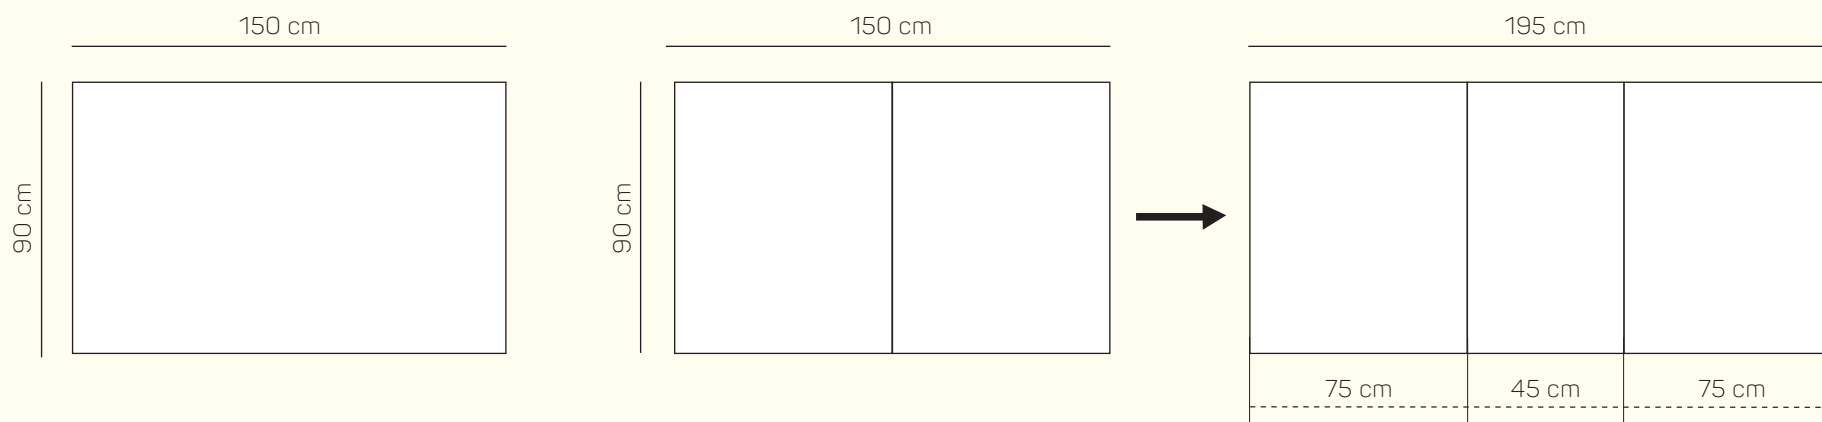

ROZMERY

Lišta dostupná
v čalúčenom alebo
drevenom prevedení

Výška lišty: 9 cm

TVAR STOLOVEJ DOSKY

OBDĹŽNIK 150 x 90
pevný

OBDĹŽNIK 150 x 90
rozkladací

195 x 90
po rozložení

HRÚBKA STOLOVEJ DOSKY 18 mm

150 x 90 cm

195 x 90 cm

ORIENTAČNÝ CENNÍK BEZ ZĽAVY

Cena závisí od výberu kategórie potahových materiálov (Classic, Elegance, Luxury)

Tarent

		rozmer	kat. CLASSIC	kat. ELEGANCE	kat. LUXURY	kat. PREMIUM
STÔL S ČALÚNENÍM	pevný	150 x 90 cm	od 400 €	od 442 €	od 579 €	od 623 €
	s rozkladom	150 - 195 x 90 cm	od 453 €	od 492 €	od 642 €	od 691 €

		rozmer	LAMINO	Cenník platný od 11.2025
STÔL S LAMINOM	pevný	150 x 90 cm	od 379 €	
	s rozkladom	150 - 195 x 90 cm	od 442 €	

PRE ZVÝRAZNENIE POHODLIA SEDAČKY JE OKREM DIZAJNU A ERGONÓMIE DÔLEŽITÝ AJ POŤAH