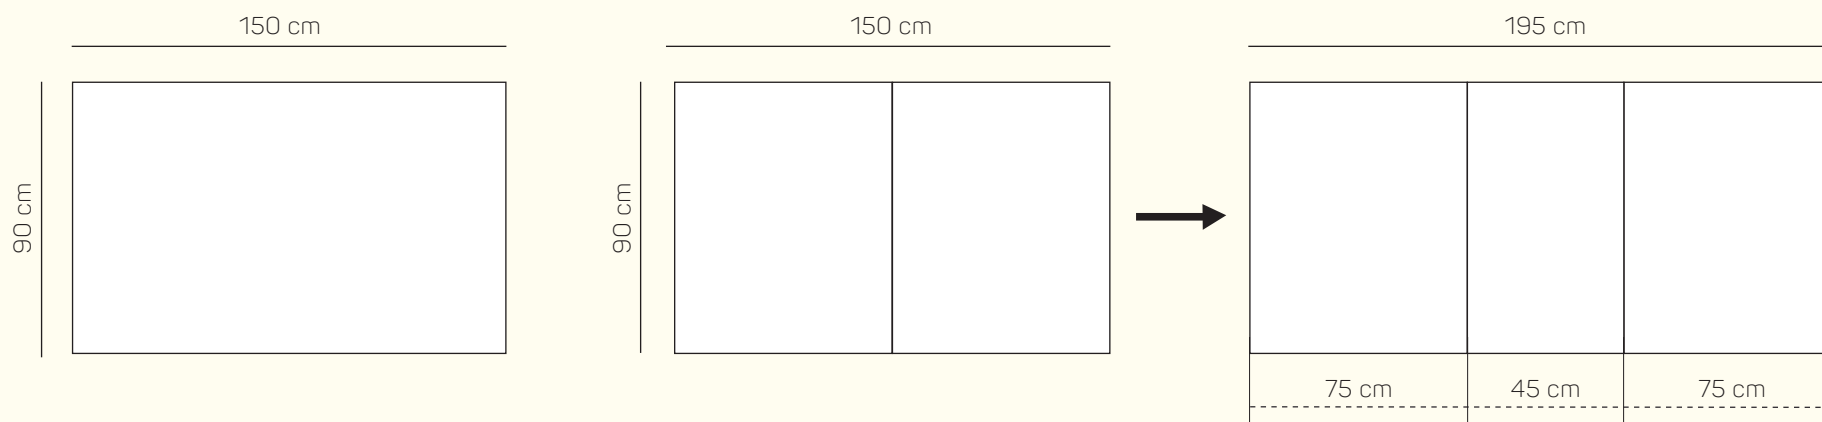

ROZMERY

Lišta dostupná
v čalúčenom alebo
drevenom prevedení

Výška lišty: 9 cm

75 cm

TVAR STOLOVEJ DOSKY

OBDĹŽNIK 150 x 90
pevný

OBDĹŽNIK 150 x 90
rozkladací

195 x 90
po rozložení

150 x 90 cm

195 x 90 cm

ORIENTAČNÝ CENNÍK BEZ ZĽAVY

Cena závisí od výberu kategórie potahových materiálov (Classic, Elegance, Luxury)

Tarent

		rozmer	kat. CLASSIC	kat. ELEGANCE	kat. LUXURY
STÔL S ČALÚNENÍM	pevný	150 x 90 cm	od 400 €	od 442 €	od 579 €
	s rozkladom	150 - 195 x 90 cm	od 453 €	od 492 €	od 642 €

		rozmer	LAMINO	Cenník platný od 21.10.2024
STÔL S LAMINOM	pevný	150 x 90 cm	od 379 €	
	s rozkladom	150 - 195 x 90 cm	od 442 €	

PRE ZVÝRAZNENIE POHODLIA SEDAČKY JE OKREM DIZAJNU A ERGONÓMIE DÔLEŽITÝ AJ POŤAH