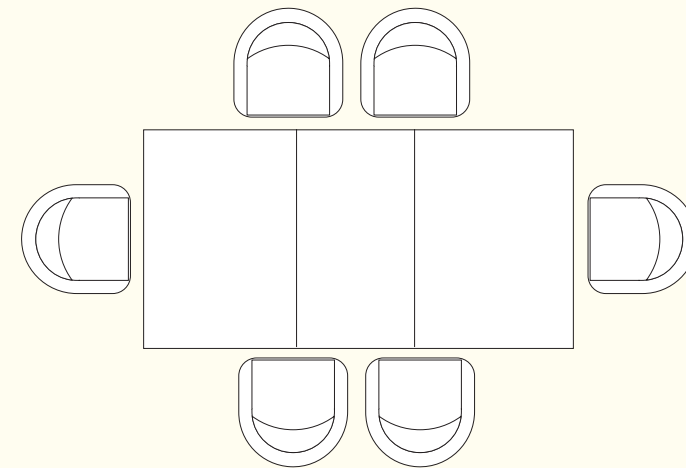

ROZMERY

Lišta dostupná
v čalúčenom alebo
drevenom prevedení

Výška lišty: 9 cm

TVAR STOLOVEJ DOSKY

OBDĹŽNIK 150 x 90
pevný

OBDĹŽNIK 150 x 90
rozkladací

195 x 90
po rozložení

HRÚBKA STOLOVEJ DOSKY 18 mm

HRANA OBLÁ 30 mm

HRANA SKOSENÁ 30 mm

UKÁŽKA STOLA S LIŠTOU

ČALÚNENÁ LIŠTA

Lištu pod stolovou doskou si môžete dať očalúniť v potahoch z našej ponuky.

DREVENÁ LIŠTA

Stôl dostupný aj v celodrevenej verzii.

PRÍKLADY ROZLOŽENIA STOLIČIEK PRI JEDÁLENSKOM STOLE

150 x 90 cm

195 x 90 cm

ORIENTAČNÝ CENNÍK BEZ ZĽAVY

Cena závisí od výberu kategórie potahových materiálov (Classic, Elegance, Luxury)

Tarent

		rozmer	kat. CLASSIC	kat. ELEGANCE	kat. LUXURY	kat. PREMIUM
STÔL S ČALÚNENÍM	pevný	150 x 90 cm	od 400 €	od 442 €	od 579 €	od 623 €
	s rozkladom	150 - 195 x 90 cm	od 453 €	od 492 €	od 642 €	od 691 €

		rozmer	LAMINO	Cenník platný od 11.2025
STÔL S LAMINOM	pevný	150 x 90 cm	od 379 €	
	s rozkladom	150 - 195 x 90 cm	od 442 €	

PRE ZVÝRAZNENIE POHODLIA SEDAČKY JE OKREM DIZAJNU A ERGONÓMIE DÔLEŽITÝ AJ POŤAH