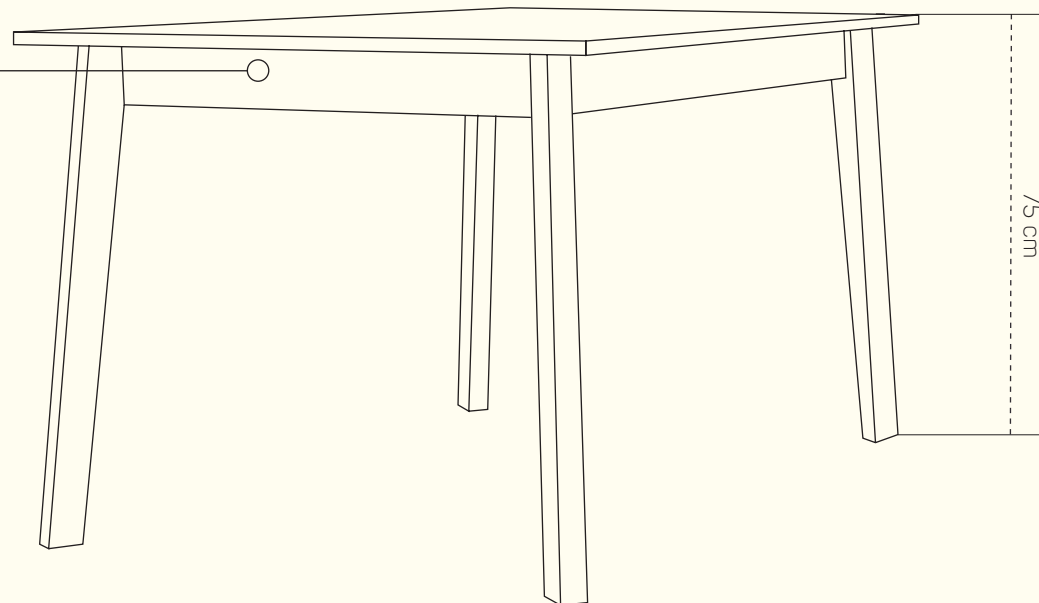

Tarent
Jedáľenský stôľ

PRODUKTOVÝ LIST

Pevný stôľ je symbolom stabilnej rodiny. Ak chcete, aby pri ňom členovia rodiny a priatelia radi sedeli a zotrvali v dialógu, ponúknite im mäkké pohodlné stoličky. Jedáľenský stôľ **tarent** v štýle Scandi je mixom jednoduchosti a elegancie. Bočné lišty, potiahnuté látkou v jemnom prírodnom odtieni, dotvárajú dizajn a pridávajú stolu mäkkosť. Je skvelé, keď deti môžu sledovať, ako jedia ostatní členovia rodiny a dozvedieť sa viac o spôsobe stolovania a etikete. Stolovanie je rituál a jedáľenský kút je dôležité prostredie pre kvalitu vzťahov.

ROZMERY

Lišta dostupná
v čalúčenom alebo
drevenom prevedení

Výška lišty: 9 cm

TVAR STOLOVEJ DOSKY

OBDĹŽNIK 150 x 90
pevný

OBDĹŽNIK 150 x 90
rozkladací

195 x 90
po rozložení

HRÚBKA STOLOVEJ DOSKY 18 mm

150 x 90 cm

195 x 90 cm

ORIENTAČNÝ CENNÍK BEZ ZĽAVY

Cena závisí od výberu kategórie potahových materiálov (Classic, Elegance, Luxury)

Tarent

		rozmer	kat. CLASSIC	kat. ELEGANCE	kat. LUXURY	kat. PREMIUM
STÔL S ČALÚNENÍM	pevný	150 x 90 cm	od 400 €	od 442 €	od 579 €	od 623 €
	s rozkladom	150 - 195 x 90 cm	od 453 €	od 492 €	od 642 €	od 691 €

		rozmer	LAMINO	Cenník platný od 11.2025
STÔL S LAMINOM	pevný	150 x 90 cm	od 379 €	
	s rozkladom	150 - 195 x 90 cm	od 442 €	

PRE ZVÝRAZNENIE POHODLIA SEDAČKY JE OKREM DIZAJNU A ERGONÓMIE DÔLEŽITÝ AJ POŤAH