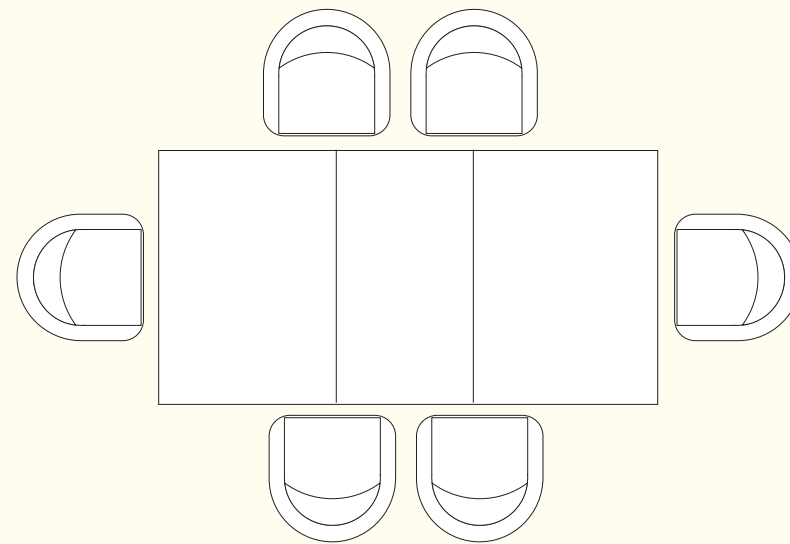

ROZMERY

Lišta dostupná
v čalúčenom alebo
drevenom prevedení

Výška lišty: 9 cm

75 cm

TVAR STOLOVEJ DOSKY

OBDĹŽNIK 150 x 90
pevný

OBDĹŽNIK 150 x 90
rozkladací

195 x 90
po rozložení

UKÁŽKA STOLA S LIŠTOU

ČALÚNENÁ LIŠTA

Lištu pod stolovou doskou si môžete dať očalúniť v potahoch z našej ponuky.

DREVENÁ LIŠTA

Stôl dostupný aj v celodrevenej verzii.

PRÍKLADY ROZLOŽENIA STOLIČIEK PRI JEDÁLENSKOM STOLE

150 x 90 cm

195 x 90 cm

ORIENTAČNÝ CENNÍK BEZ ZĽAVY

Cena závisí od výberu kategórie potahových materiálov (Classic, Elegance, Luxury)

Tarent

		rozmer	kat. CLASSIC	kat. ELEGANCE	kat. LUXURY
STÔL S ČALÚNENÍM	pevný	150 x 90 cm	od 400 €	od 442 €	od 579 €
	s rozkladom	150 - 195 x 90 cm	od 453 €	od 492 €	od 642 €

		rozmer	LAMINO	Cenník platný od 21.10.2024
STÔL S LAMINOM	pevný	150 x 90 cm	od 379 €	
	s rozkladom	150 - 195 x 90 cm	od 442 €	

PRE ZVÝRAZNENIE POHODLIA SEDAČKY JE OKREM DIZAJNU A ERGONÓMIE DÔLEŽITÝ AJ POŤAH