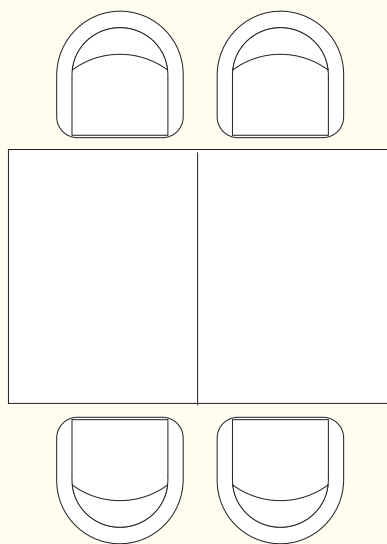

ROZMERY

Lišta dostupná
v čalúčenom alebo
drevenom prevedení

Výška lišty: 9 cm

75 cm

TVAR STOLOVEJ DOSKY

OBDĹŽNIK 150 x 90
pevný

OBDĹŽNIK 150 x 90
rozkladací

195 x 90
po rozložení

UKÁŽKA STOLA S LIŠTOU

ČALÚNENÁ LIŠTA

Lištu pod stolovou doskou si môžete dať očalúniť v potahoch z našej ponuky.

DREVENÁ LIŠTA

Stôl dostupný aj v celodrevenej verzii.

PRÍKLADY ROZLOŽENIA STOLIČIEK PRI JEDÁLENSKOM STOLE

150 x 90 cm

195 x 90 cm

ORIENTAČNÝ CENNÍK BEZ ZĽAVY

Cena závisí od výberu kategórie potahových materiálov (Classic, Elegance, Luxury)

Tarent

		rozmer	kat. CLASSIC	kat. ELEGANCE	kat. LUXURY
STÔL S ČALÚNENÍM	pevný	150 x 90 cm	od 400 €	od 442 €	od 579 €
	s rozkladom	150 - 195 x 90 cm	od 453 €	od 492 €	od 642 €

		rozmer	LAMINO	Cenník platný od 21.10.2024
STÔL S LAMINOM	pevný	150 x 90 cm	od 379 €	
	s rozkladom	150 - 195 x 90 cm	od 442 €	

PRE ZVÝRAZNENIE POHODLIA SEDAČKY JE OKREM DIZAJNU A ERGONÓMIE DÔLEŽITÝ AJ POŤAH