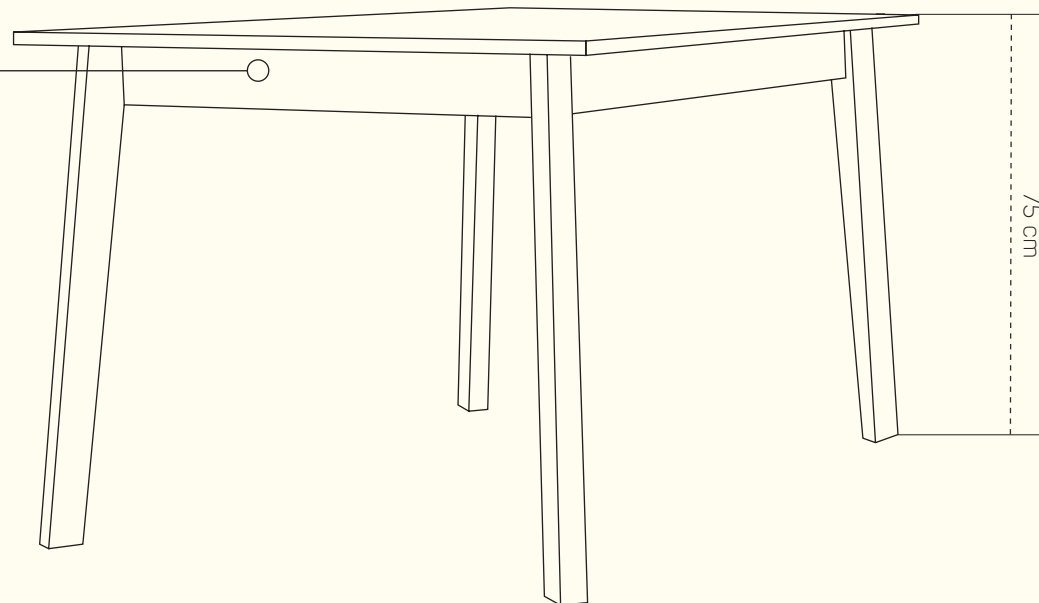

Tarent
Jedáľenský stôľ

PRODUKTOVÝ LIST

Pevný stôľ je symbolom stabilnej rodiny. Ak chcete, aby pri ňom členovia rodiny a priatelia radi sedeli a zotrvali v dialógu, ponúknite im mäkké pohodlné stoličky. Jedáľenský stôľ **tarent** v štýle Scandi je mixom jednoduchosti a elegancie. Bočné lišty, potiahnuté látkou v jemnom prírodnom odtieni, dotvárajú dizajn a pridávajú stolu mäkkosť. Je skvelé, keď deti môžu sledovať, ako jedia ostatní členovia rodiny a dozvedieť sa viac o spôsobe stolovania a etikete. Stolovanie je rituál a jedáľenský kút je dôležité prostredie pre kvalitu vzťahov.

ROZMERY

Lišta dostupná
v čalúčenom alebo
drevenom prevedení

Výška lišty: 9 cm

75 cm

TVAR STOLOVEJ DOSKY

OBDĹŽNIK 150 x 90
pevný

OBDĹŽNIK 150 x 90
rozkladací

195 x 90
po rozložení

150 x 90 cm

195 x 90 cm

ORIENTAČNÝ CENNÍK BEZ ZĽAVY

Cena závisí od výberu kategórie potahových materiálov (Classic, Elegance, Luxury)

Tarent

		rozmer	kat. CLASSIC	kat. ELEGANCE	kat. LUXURY
STÔL S ČALÚNENÍM	pevný	150 x 90 cm	od 400 €	od 442 €	od 579 €
	s rozkladom	150 - 195 x 90 cm	od 453 €	od 492 €	od 642 €

		rozmer	LAMINO	Cenník platný od 21.10.2024
STÔL S LAMINOM	pevný	150 x 90 cm	od 379 €	
	s rozkladom	150 - 195 x 90 cm	od 442 €	

PRE ZVÝRAZNENIE POHODLIA SEDAČKY JE OKREM DIZAJNU A ERGONÓMIE DÔLEŽITÝ AJ POŤAH