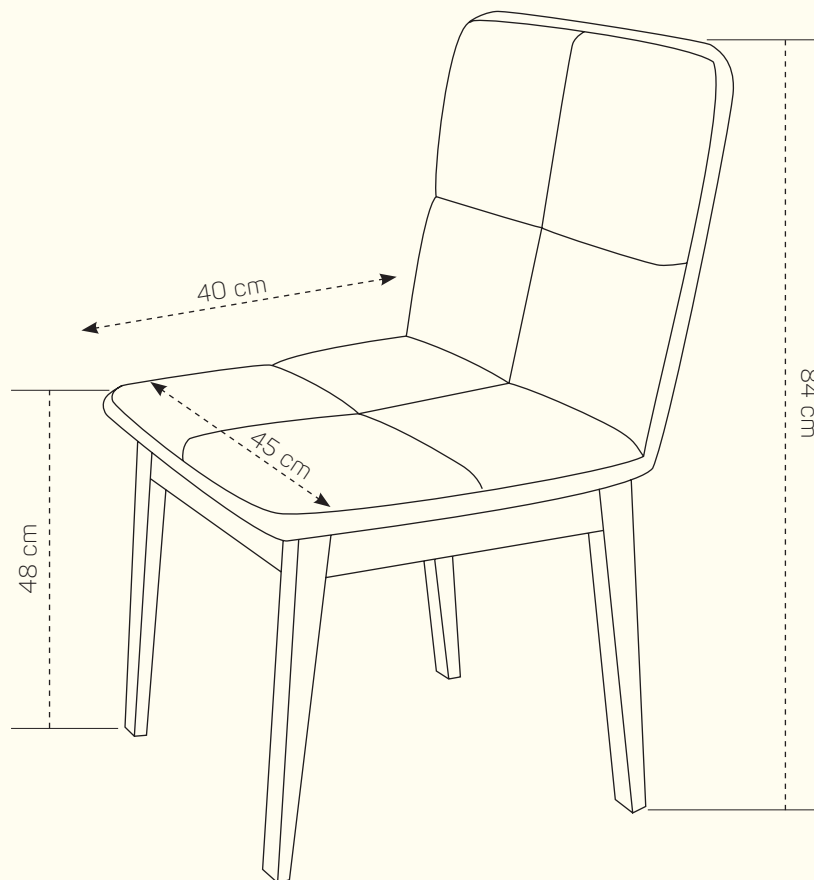

Verona
Jedálenská stolička

PRODUKTOVÝ LIST

Pevný stôl je symbolom stabilnej rodiny. ak chcete, aby pri ňom členovia rodiny a priatelia radi sedávali a zotrúvali v dialógu, ponúknite im mäkké pohodlné STOLIČKY. Stolička **verona** je dokonalým doplnkom každého interiéru a zaručuje pohodlne strávený čas za jedálenským stolom. Luxusne a veľkoryso čalúnené sedadlo znamená, že si jedlo môžete vychutnať bez obáv z bolesti chrbta. Jedálenské stoličky verona sú vyrobené tak, aby boli pevné, štýlové a komfortné. Stolovanie je rituál a jedálenský kút je dôležitým prostredím pre kvalitu vzťahov.

ZÁKLADNÉ ROZMERY

Celková výška stoličky: 84 cm
Výška sedenia: 48 cm
Hĺbka sedáku: 40 cm
Šírka sedáku: 45 cm

NOŽIČKY

DREVO
PRÍRODNÉ

DREVO
ORECH BOLOGNA

DREVO
JAVOR

DREVO
JELŠA

DREVO
TRUFFEL