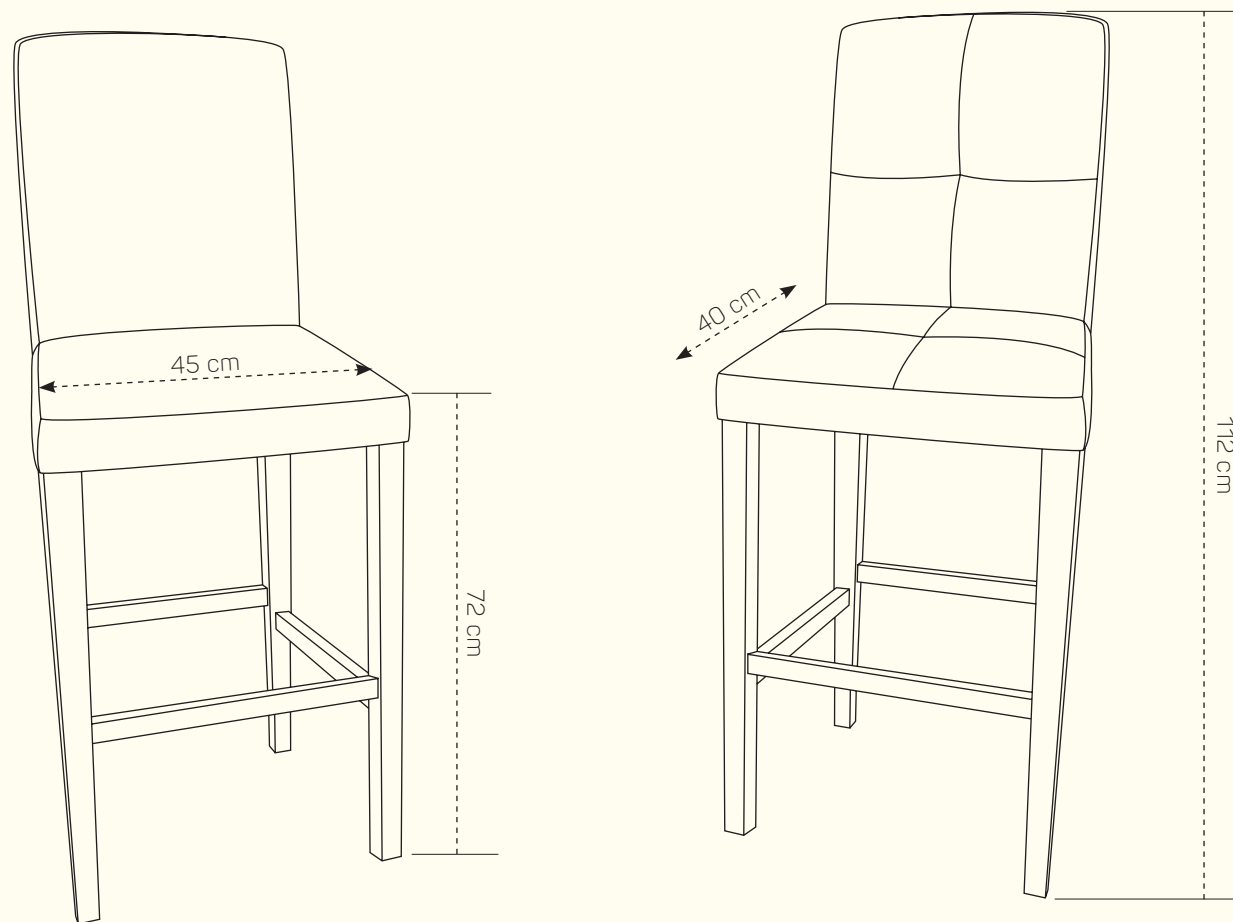

Verona

Barová stolička

PRODUKTOVÝ LIST

Pevný stôl je symbolom stabilnej rodiny. ak chcete, aby pri ňom členovia rodiny a priatelia radi sedávali a zotrvali v dialógu, ponúknite im mäkké pohodlné STOLIČKY. Stolička **verona** je dokonalým doplnkom každého interiéru a zaručuje pohodlne strávený čas za jedálenským stolom. Luxusne a veľkoryso čalúnené sedadlo znamená, že si jedlo môžete vychutnať bez obáv z bolesti chrbta. Jedálské stoličky verona sú vyrobené tak, aby boli pevné, štýlové a komfortné. Stolovanie je rituál a jedálský kút je dôležitým prostredím pre kvalitu vzťahov.

ZÁKLADNÉ ROZMERY

Celková výška stoličky: 112 cm
Výška sedenia: 72 cm
Hĺbka sedáku: 40 cm
Šírka sedáku: 45 cm

Stolička je na výber
s prešítim a bez prešitia

NOŽIČKY

DREVO
PRÍRODNÉ

DREVO
ORECH BOLOGNA

DREVO
JAVOR

DREVO
TRUFFEL

ORIENTAČNÝ CENNÍK **BEZ ZĽAVY**

Cena závisí od výberu kategórie potahových materiálov (Classic, Elegance, Luxury)

Verona

	kat. CLASSIC	kat. ELEGANCE	kat. LUXURY
BAROVÁ STOLIČKA BEZ PREŠITIA	od 240 €	od 266 €	od 346 €
BAROVÁ STOLIČKA S PREŠITÍM	od 251 €	od 278 €	od 362 €