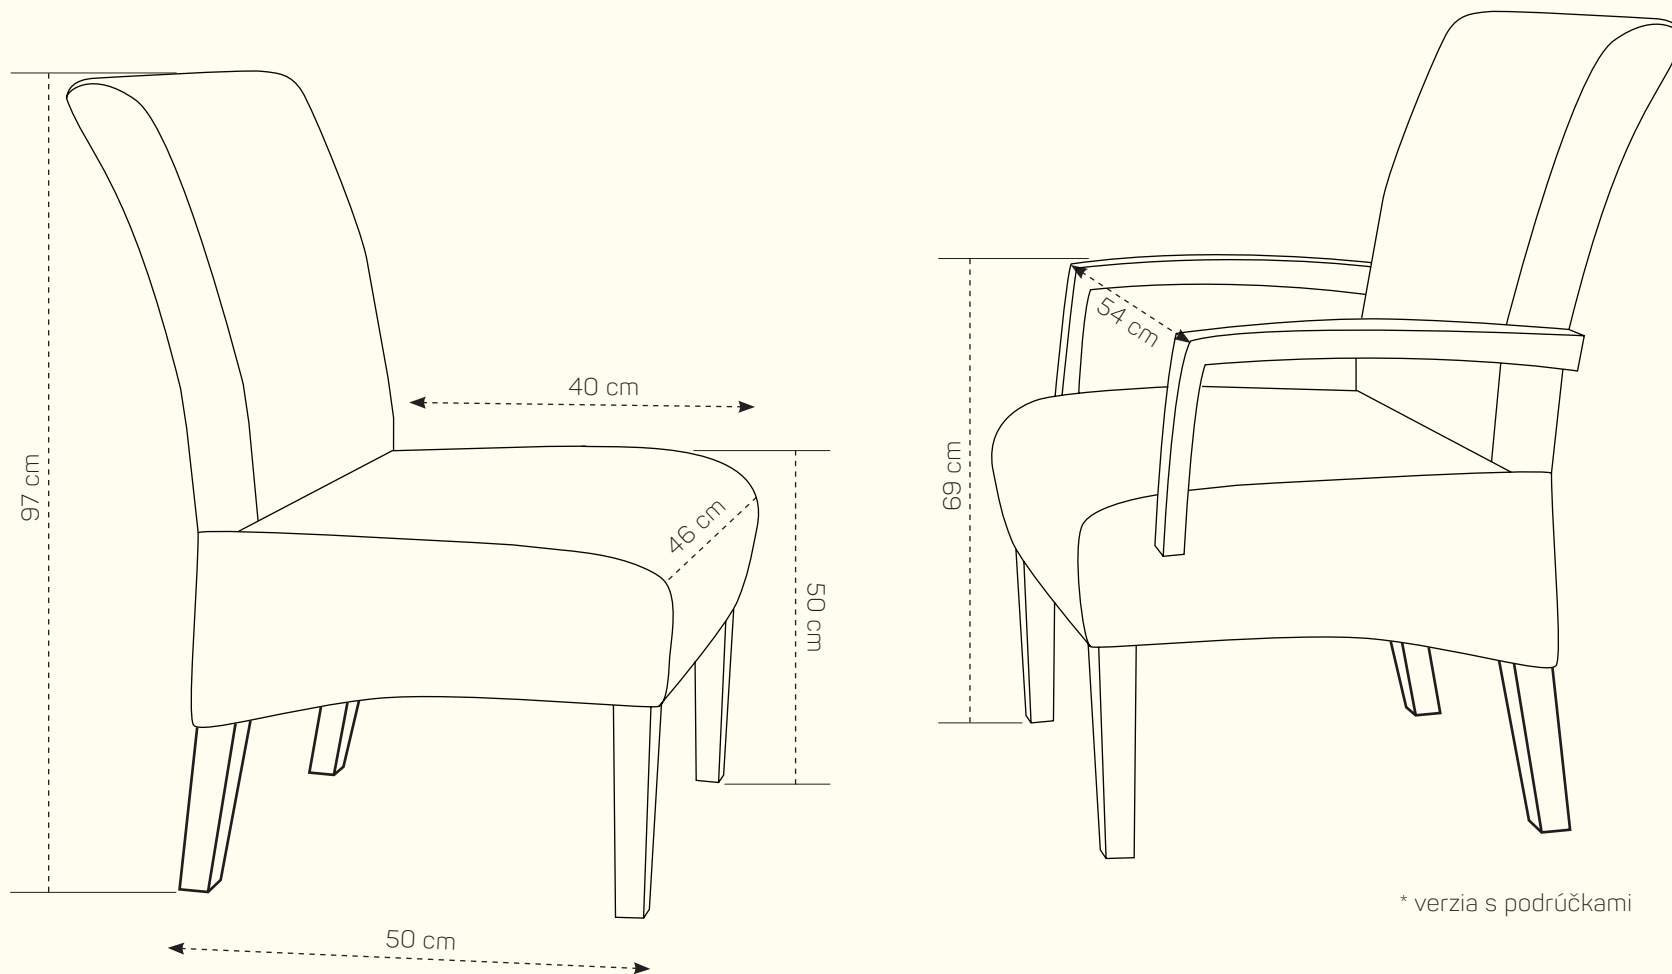

Top

Jedáľenská stolička

PRODUKTOVÝ LIST

Pevný, stôl je symbolom stabilnej rodiny. ak chcete, aby pri ňom členovia rodiny a priatelia radi sedávali a zotrvali v dialógu, ponúknite im mäkké pohodlné STOLIČKY. Moderné, jedáľenské stoličky **top** umocnia príjemné chvíle, strávené nielen pri jedle. Ponúkajú pohodlné sedenie aj operadlo a k dispozícii sú vo verzii s drevenými podrúčkami i bez nich. Čalúnené stoličky top vyzdvihnú krásu každého domova, do ktorého sa pohodlne zmestia a skvele sa hodia do akéhokoľvek štýlu zariadenia domácnosti. Stolovanie, je rituál a jedáľenský kút je dôležitým prostredím pre kvalitu vzťahov.

ZÁKLADNÉ ROZMERY

Celková výška stoličky: 97 cm
Výška sedenia: 50 cm
Hĺbka sedáku: 40 cm
Výška podrúčiek: 69 cm

* verzia s podrúčkami

NOŽIČKY

B.1/1
Buk tmavý

B.1
Buk prírodný

B.22
Biela

B.11
Čierna

B.4W
Wenge

B.4
Orech tmavý

B.15
Čerešňa

B.3/4
Orech svetlý

B.P44
Dub rustikál

FAREBNÉ KOMBINÁCIE

Ak si chcete zladit' nohy na stoličkách s drevom na jedáľenských stoloch od Phase, odporúčame tieto kombinácie:

DREVO
TRUFFEL

ORIENTAČNÝ CENNÍK **BEZ ZĽAVY**

Cena závisí od výberu kategórie potahových materiálov (Classic, Elegance, Luxury)

Top

	kat. CLASSIC	kat. ELEGANCE	kat. LUXURY	kat. PREMIUM
STOLIČKA	od 240 €	od 266 €	od 346 €	od 372 €