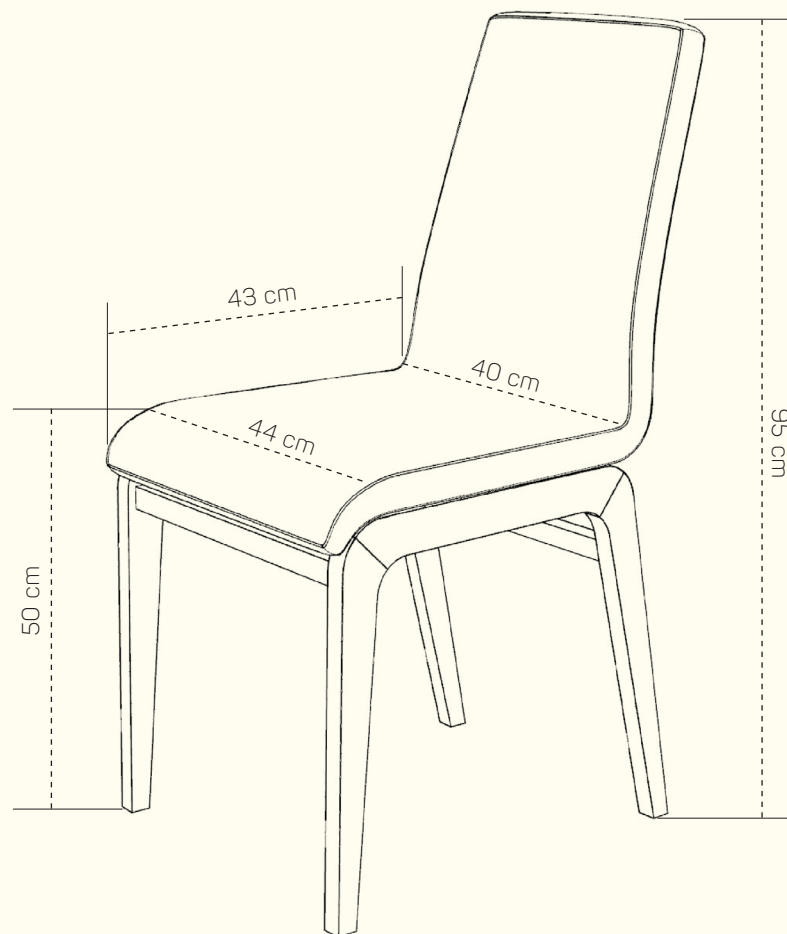

Pavia
Jedálenská stolička

PRODUKTOVÝ LIST

Pevný stôl je symbolom stabilnej rodiny. ak chcete, aby pri ňom členovia rodiny a priatelia radi sedávali a zotrvali v dialógu, ponúknite im mäkké a pohodlné STOLIČKY. Stolička **pavia** je dokonalým doplnkom každého interiéru a zaručuje pohodlne strávený čas za jedálenským stolom. Jednoduché a pri tom ergonomicky dokonalé sedadlo znamená, že si jedlo môžete vychutnať bez obáv z bolesti chrbta. Jedálenské stoličky pavia sú vyrobené tak, aby boli pevné, štýlové a komfortné.

ZÁKLADNÉ ROZMERY

Celková výška stoličky: 95 cm

Výška sedenia: 50 cm

Hĺbka sedáku: 43 cm

* Šírka sedáku sa zo 44 cm smerom
k opierke zužuje na 40 cm

NOŽIČKY

DREVO
PRÍRODNÉ

DREVO
ORECH BOLOGNA