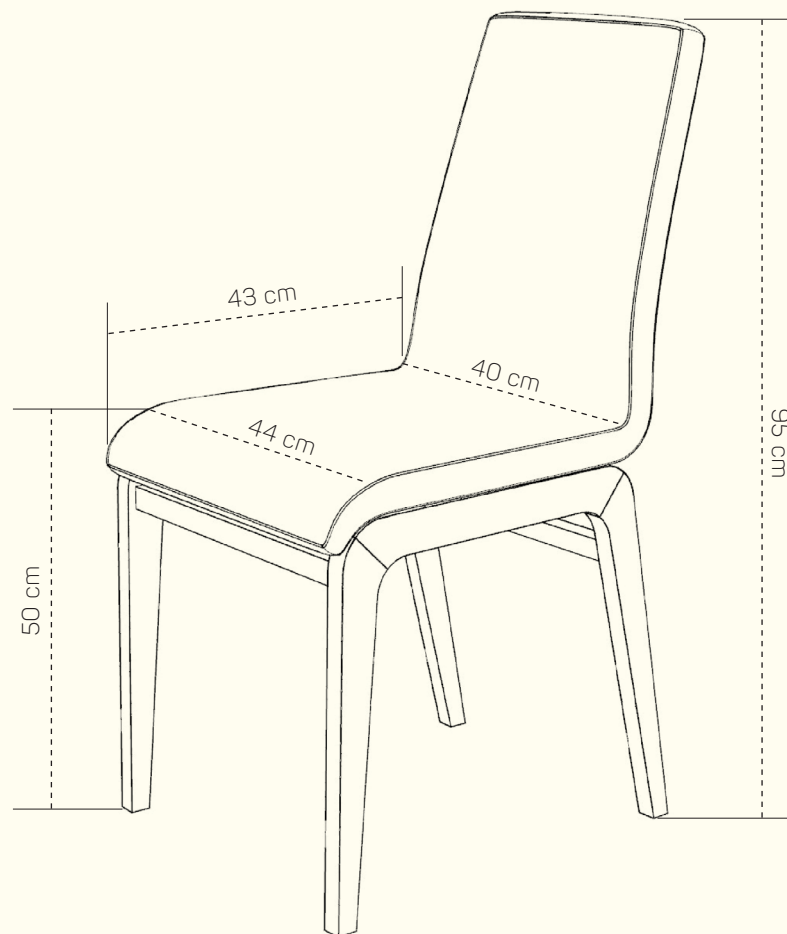

# PRODUKTOVÝ LIST

Pevný stôl je symbolom stabilnej rodiny. ak chcete, aby pri ňom členovia rodiny a priatelia radi sedávali a zotrvali v dialógu, ponúknite im mäkké a pohodlné STOLIČKY. Stolička **pavia** je dokonalým doplnkom každého interiéru a zaručuje pohodlne strávený čas za jedáľenským stolom. Jednoduché a pri tom ergonomicky dokonalé sedadlo znamená, že si jedlo môžete vychutnať bez obáv z bolesti chrbta. Jedáľenské stoličky pavia sú vyrobené tak, aby boli pevné, štýlové a komfortné.

## ZÁKLADNÉ ROZMERY

Celková výška stoličky: 95 cm

Výška sedenia: 50 cm

Hĺbka sedáku: 43 cm

\* Šírka sedáku sa zo 44 cm smerom  
k opierke zužuje na 40 cm