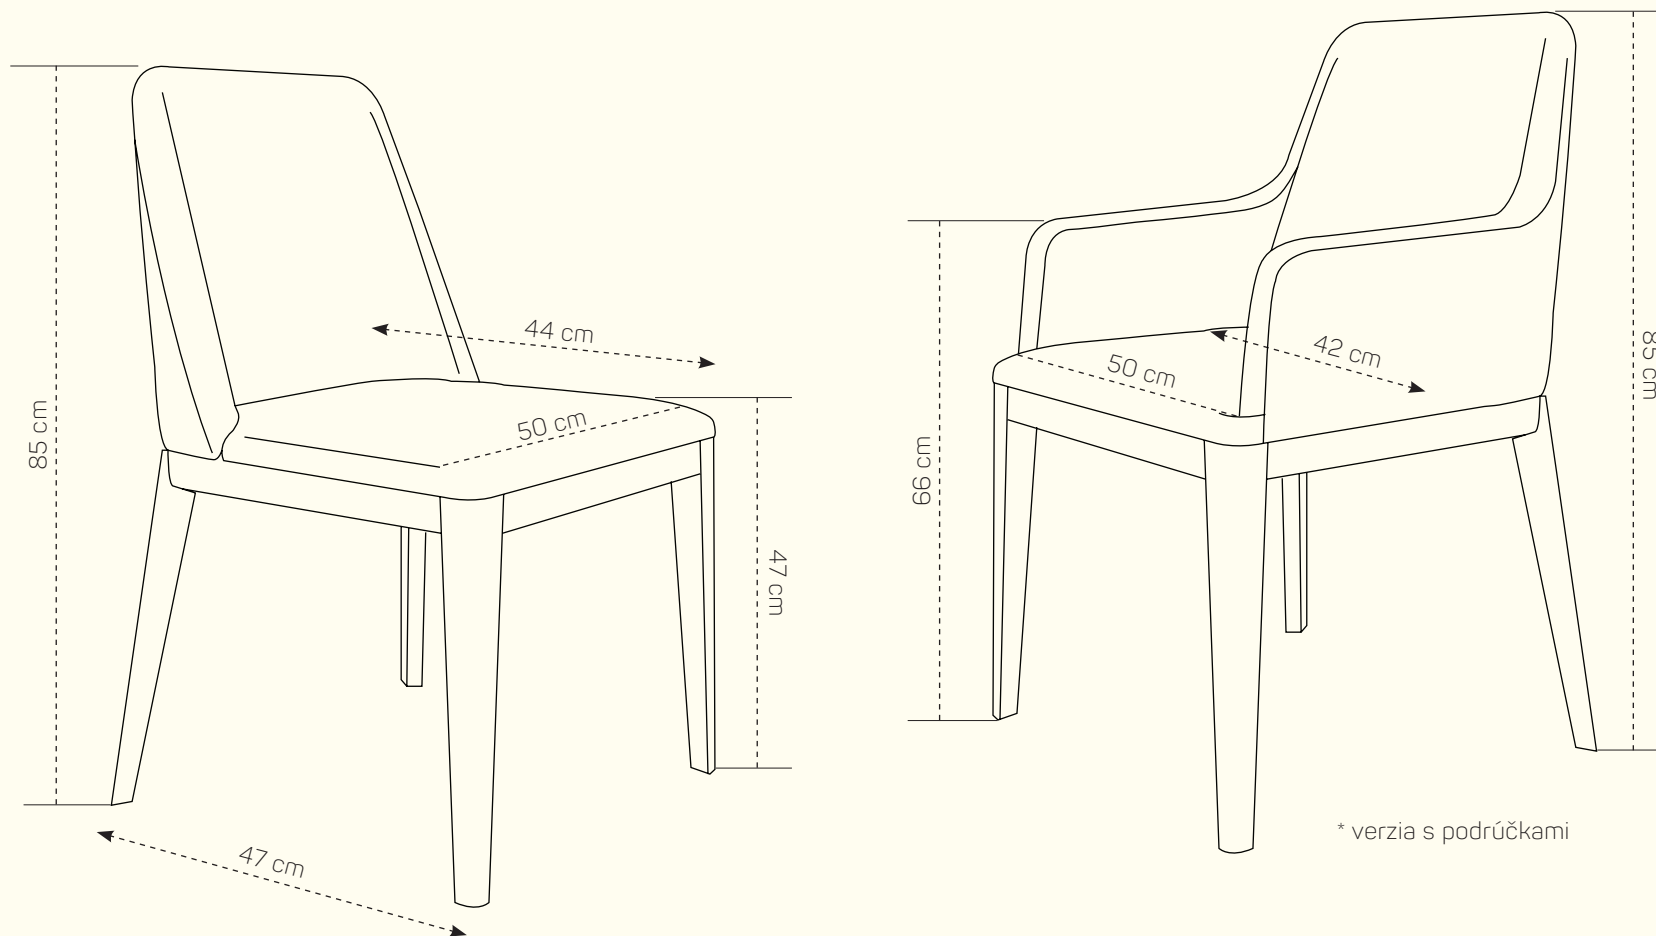

Novara

Jedáľenská stolička

PRODUKTOVÝ LIST

Pevný stôl je symbolom stabilnej rodiny. ak chcete, aby pri ňom členovia rodiny a priatelia radi sedávali a zotrvali v dialógu, ponúknite im mäkké a pohodlné STOLIČKY. Pozdvihnite, svoj kulinársky zážitok s pomocou jedáľenských stoličiek **novara**. Elegantná a čistá silueta tejto jedáľenskej stoličky – s podrúčkami či bez nich – je štýlová a poskytuje vynikajúcu oporu a pohodlie po dlhú dobu. Vysoko kvalitné čalúnenie je odolné a ľahko sa čistí, vďaka čomu je skvelou voľbou pre rodiny alebo každého, kto rád zabáva hostí. Stolovanie, je rituál a jedáľenský kút je dôležitým prostredím pre kvalitu vzťahov.

ZÁKLADNÉ ROZMERY

Celková výška stoličky: 85 cm
Výška sedenia: 47 cm
Hĺbka sedáku: 44 cm
Výška podrúčiek: 66 cm

NOŽIČKY

DREVO
PRÍRODNÉ

DREVO
ORECH BOLOGNA

DREVO
JAVOR

DREVO
JELŠA

DREVO
TRUFFEL

ORIENTAČNÝ CENNÍK **BEZ ZĽAVY**

Cena závisí od výberu kategórie potahových materiálov (Classic, Elegance, Luxury)

Novara

	kat. CLASSIC	kat. ELEGANCE	kat. LUXURY	kat. PREMIUM
STOLIČKA	od 342 €	od 379 €	od 492 €	od 583 €