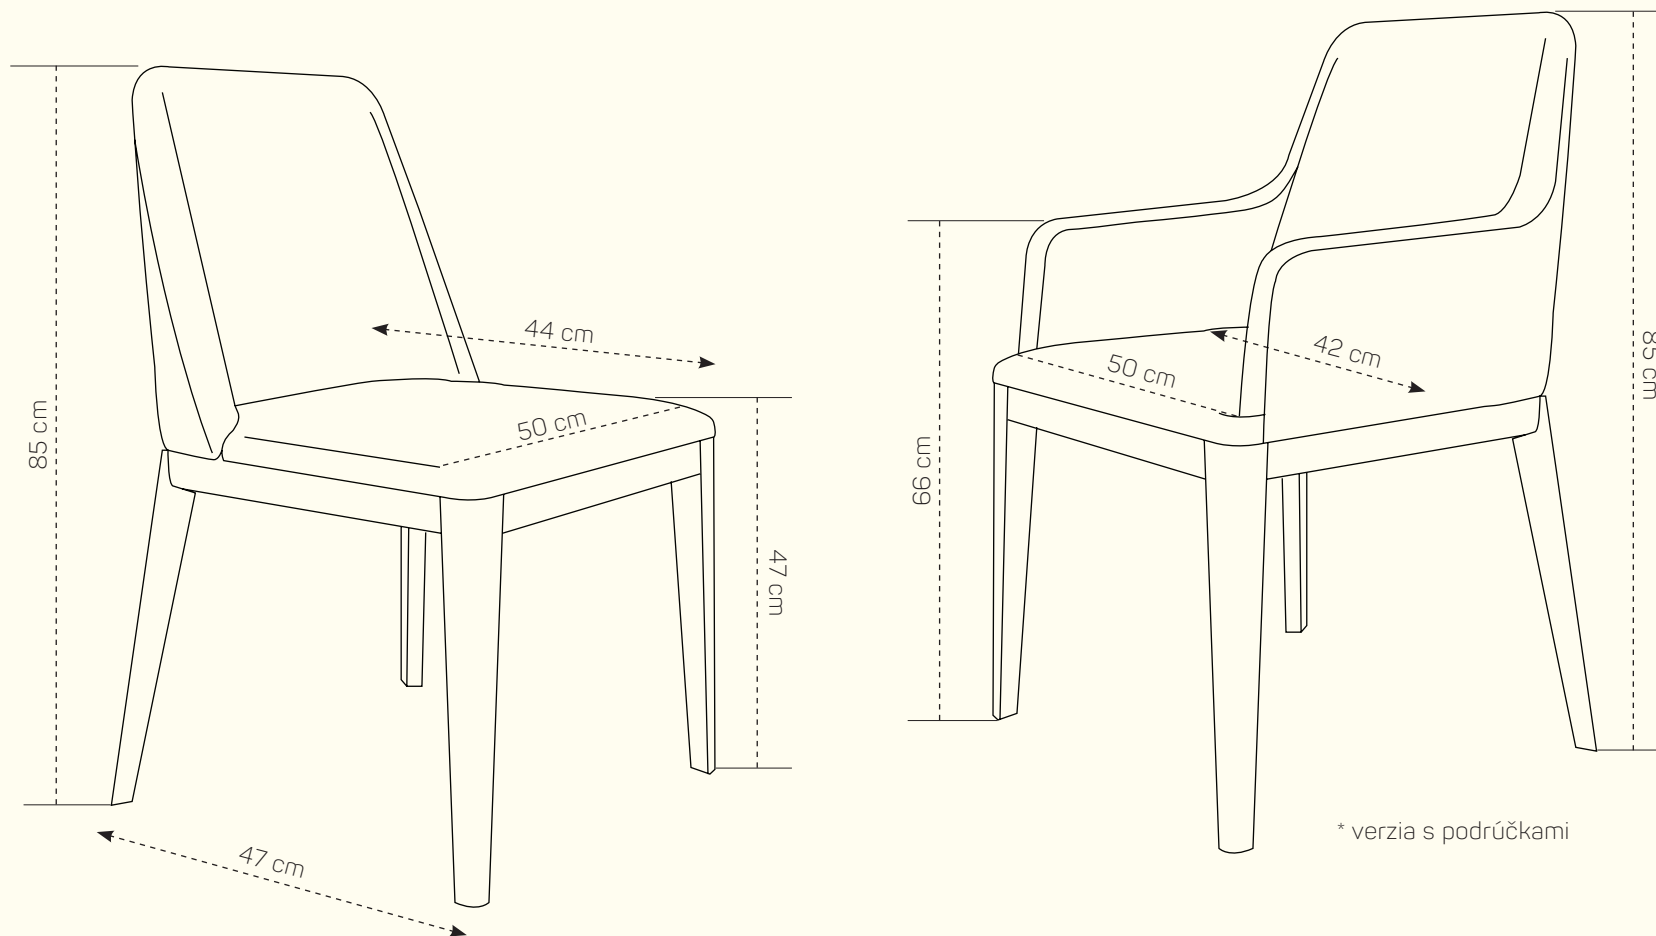

Novara

Jedáľenská stolička

PRODUKTOVÝ LIST

Pevný stôl je symbolom stabilnej rodiny. ak chcete, aby pri ňom členovia rodiny a priatelia radi sedávali a zotrvali v dialógu, ponúknite im mäkké a pohodlné STOLIČKY. Pozdvihnite, svoj kulinársky zážitok s pomocou jedáľenských stoličiek **novara**. Elegantná a čistá silueta tejto jedáľenskej stoličky – s podrúčkami či bez nich – je štýlová a poskytuje vynikajúcu oporu a pohodlie po dlhú dobu. Vysoko kvalitné čalúnenie je odolné a ľahko sa čistí, vďaka čomu je skvelou voľbou pre rodiny alebo každého, kto rád zabáva hostí. Stolovanie, je rituál a jedáľenský kút je dôležitým prostredím pre kvalitu vzťahov.

ZÁKLADNÉ ROZMERY

Celková výška stoličky: 85 cm
Výška sedenia: 47 cm
Hĺbka sedáku: 44 cm
Výška podrúčiek: 66 cm

NOŽIČKY

DREVO
PRÍRODNÉ

DREVO
ORECH BOLOGNA

DREVO
JAVOR

DREVO
JELŠA

DREVO
TRUFFEL

ORIENTAČNÝ CENNÍK **BEZ ZĽAVY**

Cena závisí od výberu kategórie potahových materiálov (Classic, Elegance, Luxury)

Novara

	kat. CLASSIC	kat. ELEGANCE	kat. LUXURY
STOLIČKA	od 342 €	od 379 €	od 492 €

Cenník platný od 21.10.2024