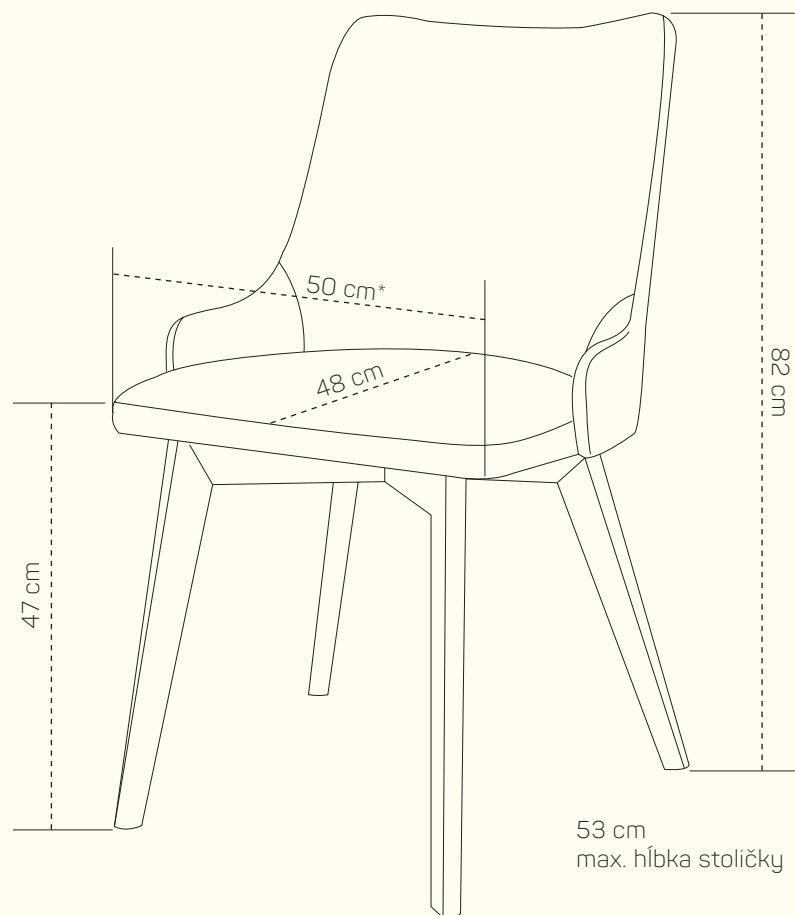

Monza
Jedáľenská stolička

PRODUKTOVÝ LIST

Pevný stôl je symbolom stabilnej rodiny. ak chcete, aby pri ňom členovia rodiny a priatelia radi sedávali a zotrvali v dialógu, ponúknite im mäkké a pohodlné STOLIČKY. Pozdvihnite, svoj kulinársky zážitok s pomocou jedáľenských stoličiek **monza**. Elegantná a čistá silueta tejto jedáľenskej stoličky – s podrúčkami či bez nich – je štýlová a poskytuje vynikajúcu oporu a pohodlie po dlhú dobu. Vysoko kvalitné čalúnenie je odolné a ľahko sa čistí, vďaka čomu je skvelou voľbou pre rodiny alebo každého, kto rád zabáva hostí. Stolovanie, je rituál a jedáľenský kút je dôležitým prostredím pre kvalitu vzťahov.

ZÁKLADNÉ ROZMERY

Celková výška stoličky: 82 cm

Výška sedenia: 47 cm

Hĺbka sedáku: 48 cm

* Šírka sedáku sa z 50 cm smerom k opierke zužuje na 47 cm (rozmer medzi bočnými výčnelkami).

NOŽIČKY

DREVO
PRÍRODNÉ

DREVO
ORECH BOLOGNA

Dub Davos
hluzovkovohnedý
H3133

+

DREVO
TRUFFEL

ORIENTAČNÝ CENNÍK **BEZ ZĽAVY**

Cena závisí od výberu kategórie potahových materiálov (Classic, Elegance, Luxury)

Monza

	kat. CLASSIC	kat. ELEGANCE	kat. LUXURY
STOLIČKA	od 263 €	od 291 €	od 378 €