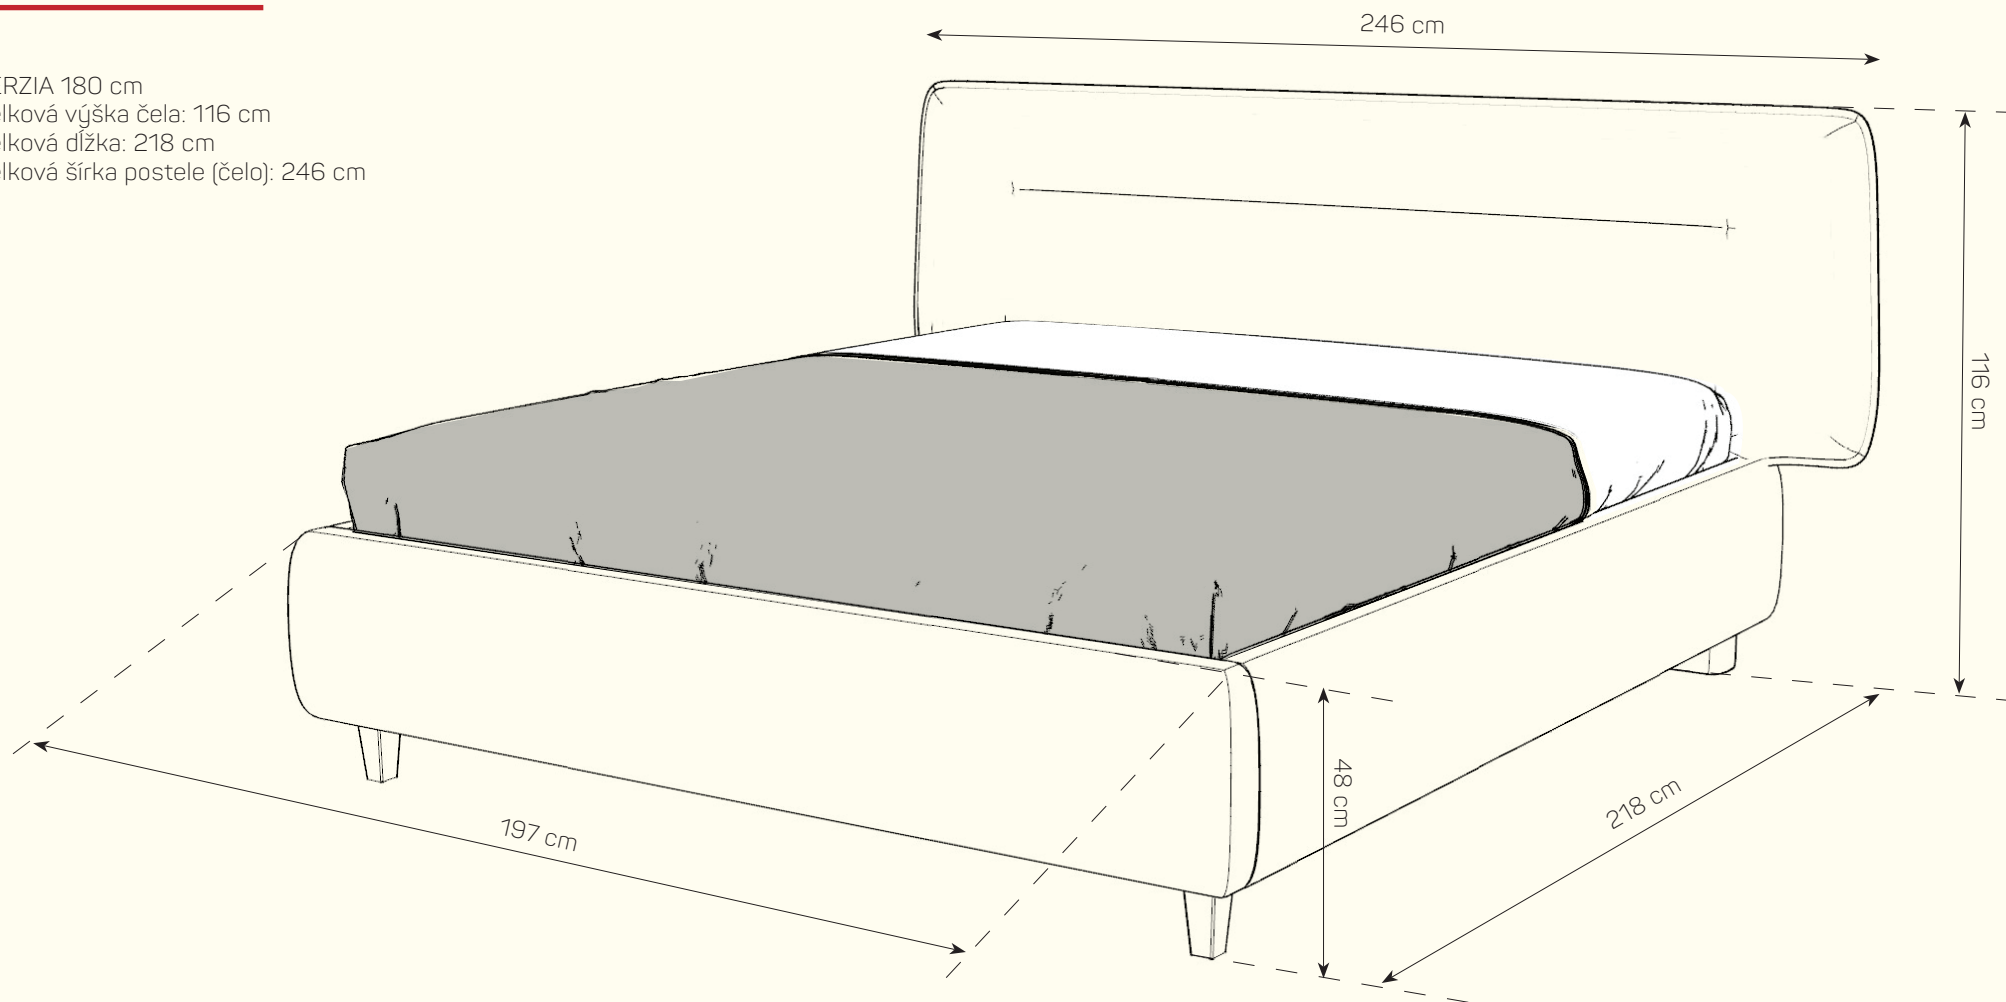

Marinella

Posteľ

PRODUKTOVÝ LIST

Charakteristická silueta postele **Marinella** spočíva vo vizuálne mäkších líniiach. Typický dizajn vytvorili jemne mierne krivky čalúnenia. Konštrukcia silného rámu naopak zabezpečí dobré odvetranie a dýchanie matrace. Môžete očakávať, že tento rám postele budete používať roky (alebo dokonca desaťročia). Typickým znakom našich postelí je ich praktický úložný priestor a výber čalúnených čiel. Už len šťastnú ruku na výber látky a harmónia spálne je vytvorená.

ZÁKLADNÉ ROZMERY

VERZIA 180 cm
Celková výška čela: 116 cm
Celková dĺžka: 218 cm
Celková šírka postele (čelo): 246 cm

Posteľ dostupná vo verziách šírky lôžka: 180 cm, 160 cm a 200 cm.
Zadná časť čela postele sa dá vybrať v dvoch typoch začistenia - čierny fibertex alebo príplatková celočalúnená verzia.
Po obvode čela sa nachádza prešívaný 2 cm hrubý lem.
Posteľ je dostupná vo všetkých látkových poťahoch z našej ponuky.
Posteľ je možné objednať aj s úložným priestorom.

C9
schwarz
12 cm

C
biela
12 cm

UKÁŽKA NIEKTORÝCH FUNKCIÍ

ČELO

Po obvode čela sa nachádza prešivaný 2 cm hrubý lem.

NOČNÉ STOLÍKY

Posteľ MARINELLA ponúka možnosť objednať si drevené nočné stolíky so zásuvkou alebo bez. Stolík je široký 40 cm.

Marinella

		rozmer	kat. CLASSIC	kat. ELEGANCE	kat. LUXURY
POSTEL'	S úložným priestorom, bez roštov a matraca	180 x 200 cm	od 944 €	od 1.048 €	od 1.363 €

Cenník platný od 21.10.2024

PRE ZVÝRAZNENIE POHODLIA SEDAČKY JE OKREM DIZAJNU A ERGONÓMIE DÔLEŽITÝ AJ POŤAH