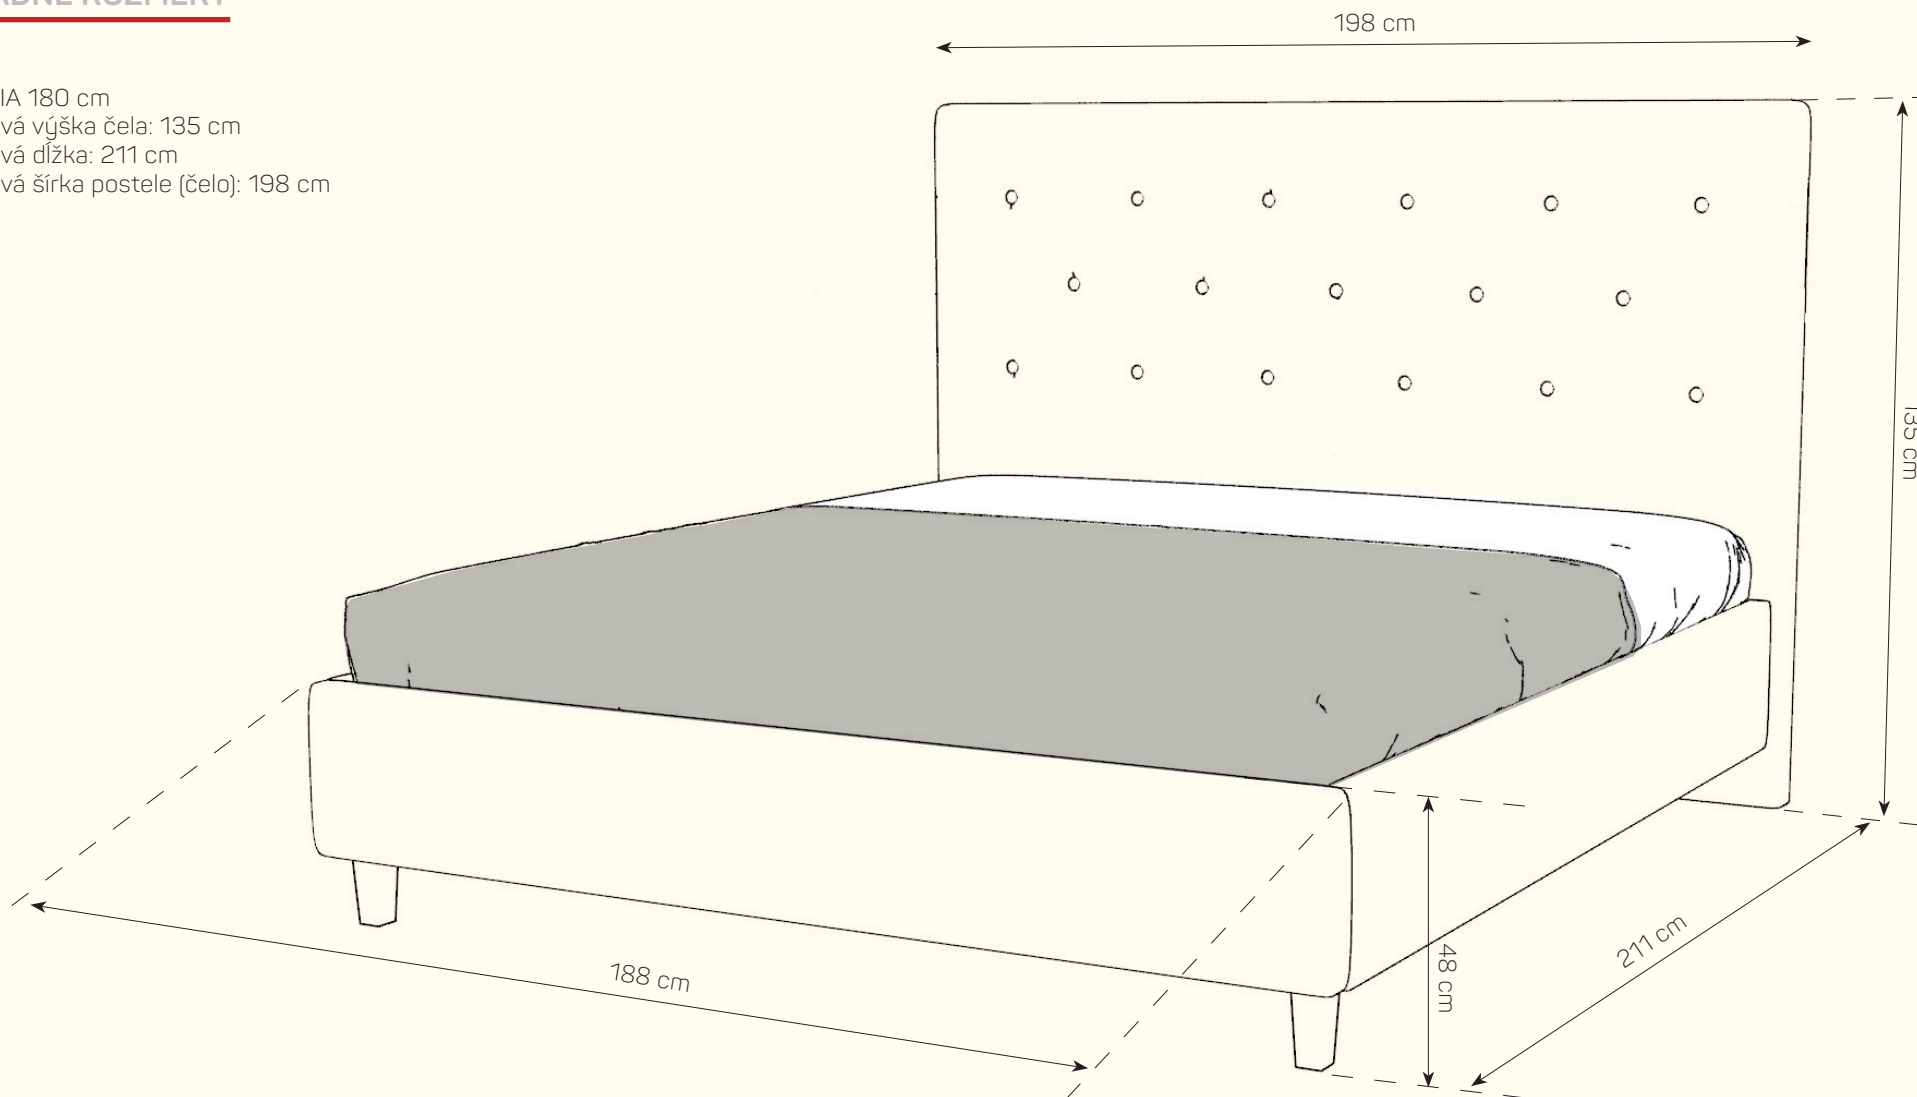

Malaga
Postel'

PRODUKTOVÝ LIST

Dobre vyzerajúci a pohodlný priestor na spanie je vždy dobrou investíciou. Postel' **Malaga** spĺňa všetky očakávania pre pohodlnú spáľňu. má čisté línie a klasický štýl, takže sa vám neopozerá ani po dlhom čase. Je dostatočne robustná aby vo vás vzbudzovala pocit, že vydrží všetko. Rám postele poskytuje matracu dodatočnú oporu a umiestňuje ho do pohodlnej výšky, čo vám uľahčuje ulíhanie do postele a vstávanie z nej. Typickým znakom našich postelí je ich praktický úložný priestor a výber čalúnených čiel. už len šťastnú ruku na výber látky a harmónia spálne je vykúzlená.

ZÁKLADNÉ ROZMERY

VERZIA 180 cm
Celková výška čela: 135 cm
Celková dĺžka: 211 cm
Celková šírka postele (čelo): 198 cm

Posteľ dostupná vo verziách šírky lôžka: 180 cm, 160 cm a 200 cm.

Zadná časť čela postele sa dá vybrať v dvoch typoch začistenia - čierny fibertex alebo príplatková celočalúnená verzia.

bez zásuviek
š: 40 cm | h: 40 cm | v: 48 cm

so zásuvkou
š: 40 cm | h: 40 cm | v: 48 cm

ČALÚNENÝ

š: 40 cm | h: 40 cm | v: 45 cm

ORIENTAČNÝ CENNÍK **BEZ ZĽAVY**

Cena závisí od výberu kategórie potahových materiálov (Classic, Elegance, Luxury)

Malaga

		rozmer	kat. CLASSIC	kat. ELEGANCE	kat. LUXURY
POSTEL'	S úložným priestorom, bez roštov a matraca	180 x 200 cm	od 818 €	od 909 €	od 1.182 €

Cenník platný od 21.10.2024

PRE ZVÝRAZNENIE POHODLIA SEDAČKY JE OKREM DIZAJNU A ERGONÓMIE DÔLEŽITÝ AJ POŤAH