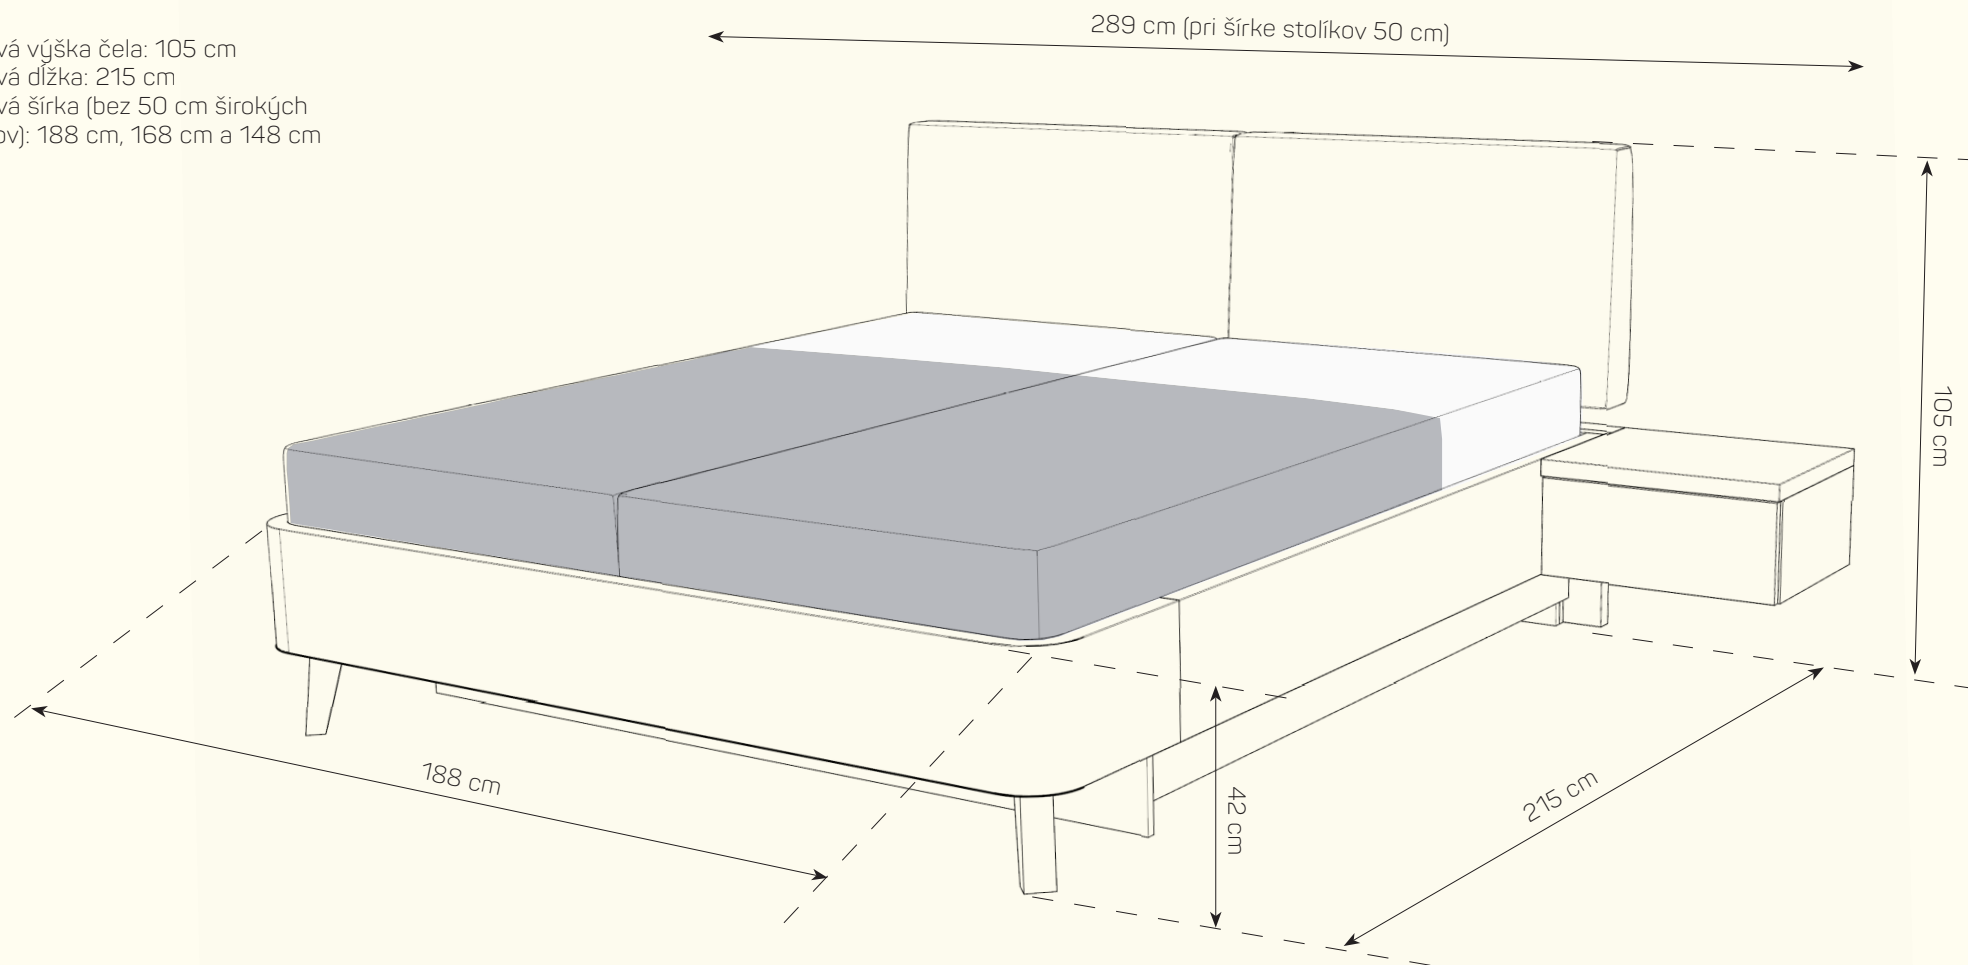

## ZÁKLADNÉ ROZMERY

Celková výška čela: 105 cm  
Celková dĺžka: 215 cm  
Celková šírka (bez 50 cm širokých stolíkov): 188 cm, 168 cm a 148 cm

Posteľ dostupná vo verziách šírky lôžka: 180 cm, 160 cm a 140 cm.

Stolíky dostupné v šírkach: 40 cm, 50 cm a 60 cm.

Zadná časť čela postele sa dá vybrať v dvoch príplatkových typoch začistenia - čierny fibertex alebo celočalúnená verzia.

Čelo je dostupné vo všetkých látkových poťahoch z našej ponuky aj v tenkej koži.

## Dolce Vita

		rozmer	kat. CLASSIC	kat. ELEGANCE	kat. LUXURY
POSTEL'	Bez funkcií, bez roštov a matraca	180 x 200 cm	od 1.891 €	od 1.992 €	od 2.181 €

Cenník platný od 21.10.2024