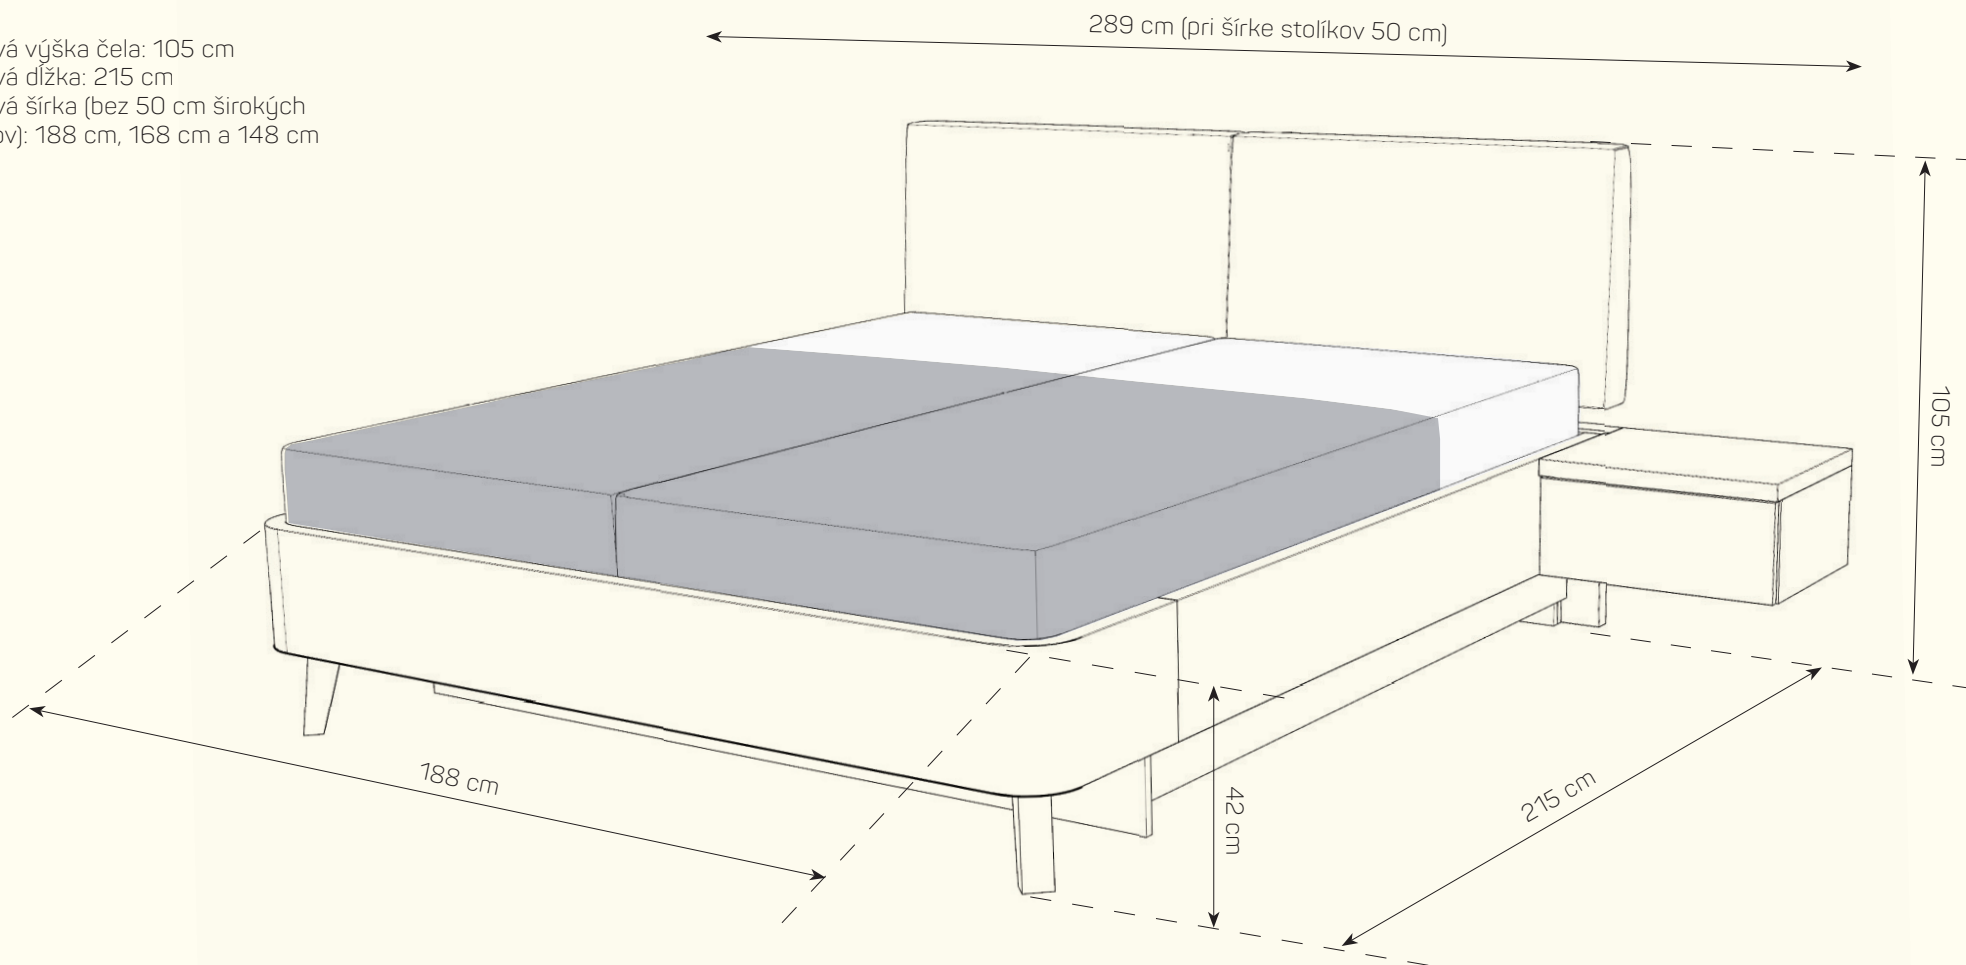

## ZÁKLADNÉ ROZMERY

Celková výška čela: 105 cm  
Celková dĺžka: 215 cm  
Celková šírka (bez 50 cm širokých stolíkov): 188 cm, 168 cm a 148 cm

Posteľ dostupná vo verziách šírky lôžka: 180 cm, 160 cm a 140 cm.

Stolíky dostupné v šírkach: 40 cm, 50 cm a 60 cm.

Zadná časť čela postele sa dá vybrať v dvoch príplatkových typoch začistenia - čierny fibertex alebo celočalúnená verzia.

Čelo je dostupné vo všetkých látkových poťahoch z našej ponuky aj v tenkej koži.

### ÚLOŽNÝ PRIESTOR Z BOKU

Príplatková funkcia úložného priestoru – boxu, pod posteľou. Odporúčame zvoliť variantu lamelového roštu – otváranie z boku.

## Dolce Vita

		rozmer	kat. CLASSIC	kat. ELEGANCE	kat. LUXURY
POSTEL'	Bez funkcií, bez roštov a matraca	180 x 200 cm	od 1.818 €	od 1.915 €	od 2.097 €

Cenník platný od 1.5.2024