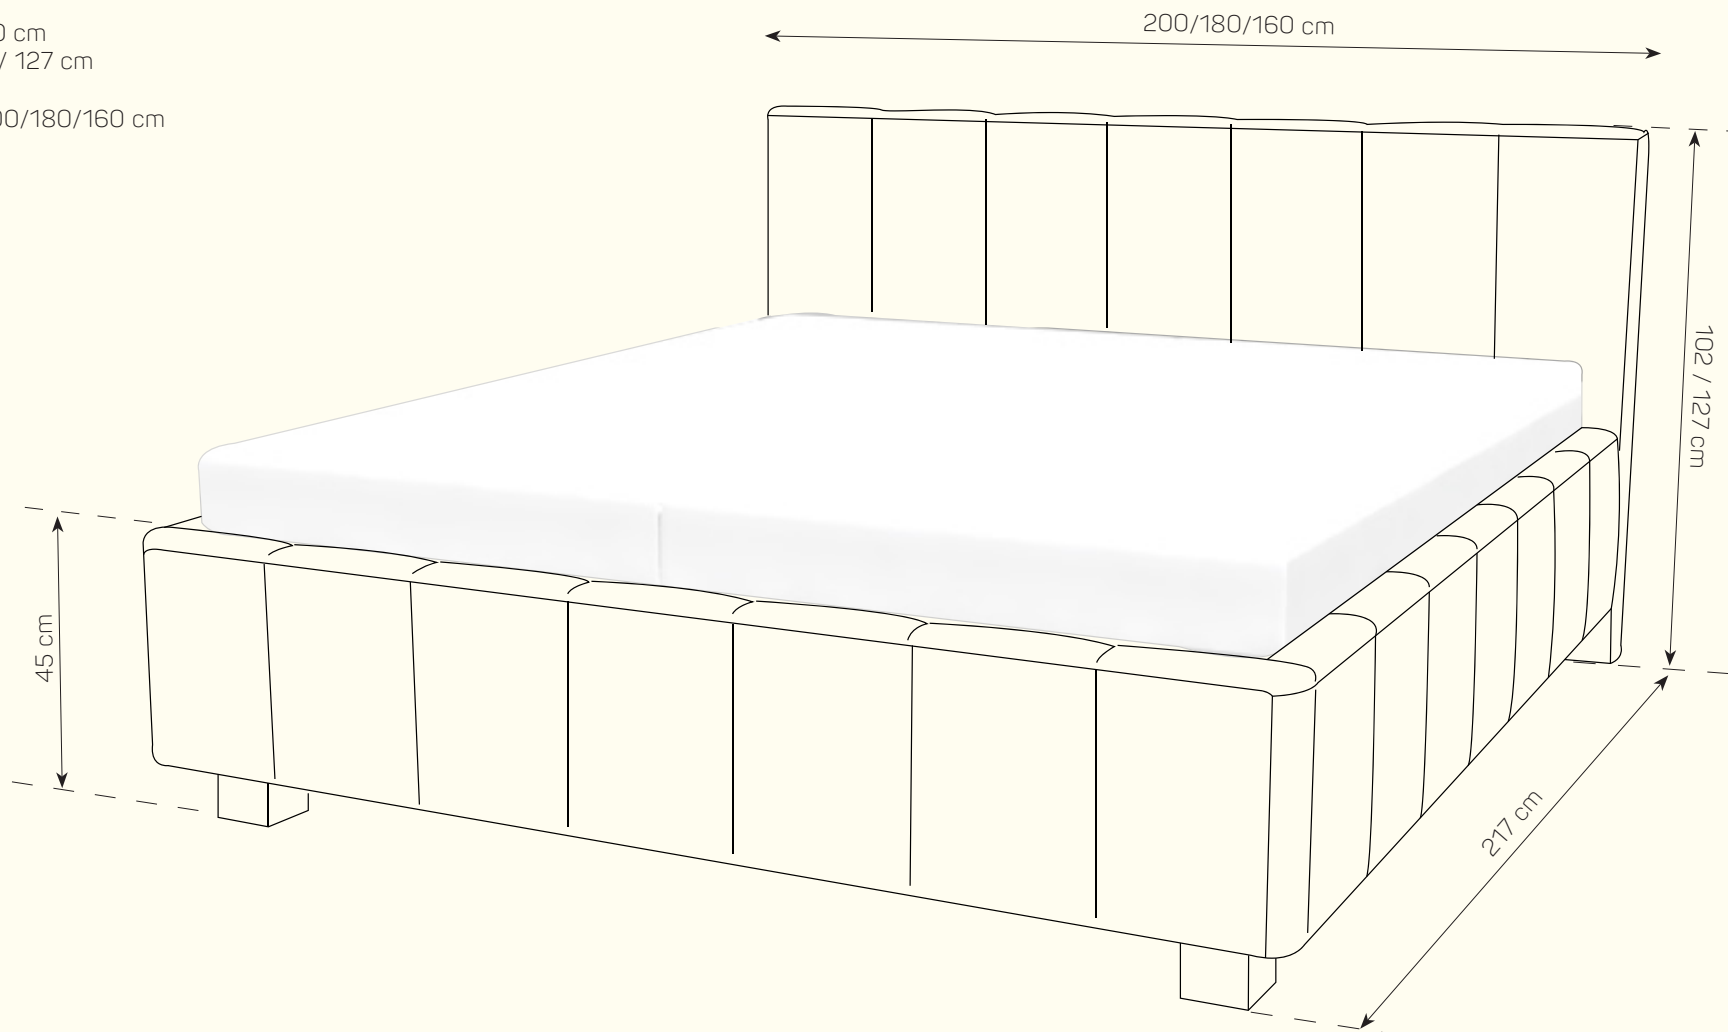

Dolce Nuvola

Posteľ

PRODUKTOVÝ LIST

Vytvorte zo svojej spálne oázu pohodlia. Zaslúžite si príjemné miesto, ktorému kraľuje posteľ plná sladkých snov. Ktorý priestor v byte je pre našu dušu dôležitejší viac ako spáľňa? Je to prvé miesto, ktoré vidíme ráno po prebudení a posledné, ktoré vnímame v noci. Miesto, kde dávame voľný priechod emóciám, kde oddechujeme a snívame. V celkovej atmosfére a estetike spálne zohráva zásadnú úlohu posteľ. a phase, ako dlhoročný expert na krásu a pohodlie, ponúka ďalšiu novinku. Moderná čalúnená posteľ **dolce nuvola** so skrytým úložným priestorom a mäkkým minimalistickým vzhľadom posúva štýl oddychovej zóny na vyššiu úroveň a zároveň je dôkazom toho, že za kvalitnú posteľ netreba platiť veľa. Nepodceňujte dôležitosť kvalitnej postele. predĺži vám spánok a sny až o 42 minút.

ZÁKLADNÉ ROZMERY

Šírka lôžka: 180/160/140 cm
Celková výška čela: 102 / 127 cm
Celková dĺžka: 217 cm
Celková šírka postele: 200/180/160 cm

Výška nôh: 10 cm

Posteľ dostupná vo verziách šírky lôžka: 180 cm, 160 cm. a 140 cm.
Posteľ je dostupná vo všetkých látkových potahoch z našej ponuky aj v tenkej koži.
Posteľ je možné objednať aj s úložným priestorom.

ÚLOŽNÝ PRIESTOR Z BOKU

Príplatková funkcia úložného priestoru – boxu, pod posteľou. Odporúčame zvoliť variantu lamelového roštu SATIS, piestový – otváranie z boku.

ÚLOŽNÝ PRIESTOR SPREDU

Príplatková funkcia úložného priestoru – boxu, pod posteľou. Odporúčame zvoliť variantu lamelového roštu SATIS K – piestové otváranie od nôh.

Cena závisí od výberu kategórie potáhových materiálov (Classic, Elegance, Luxury)

Dolce Nuvola

		rozmer	kat. CLASSIC	kat. ELEGANCE	kat. LUXURY
POSTEĽ (102 cm)	S úložným priestorom, bez roštov a matraca	180 x 200 cm	od 1.567 €	od 1.724 €	od 1.972 €