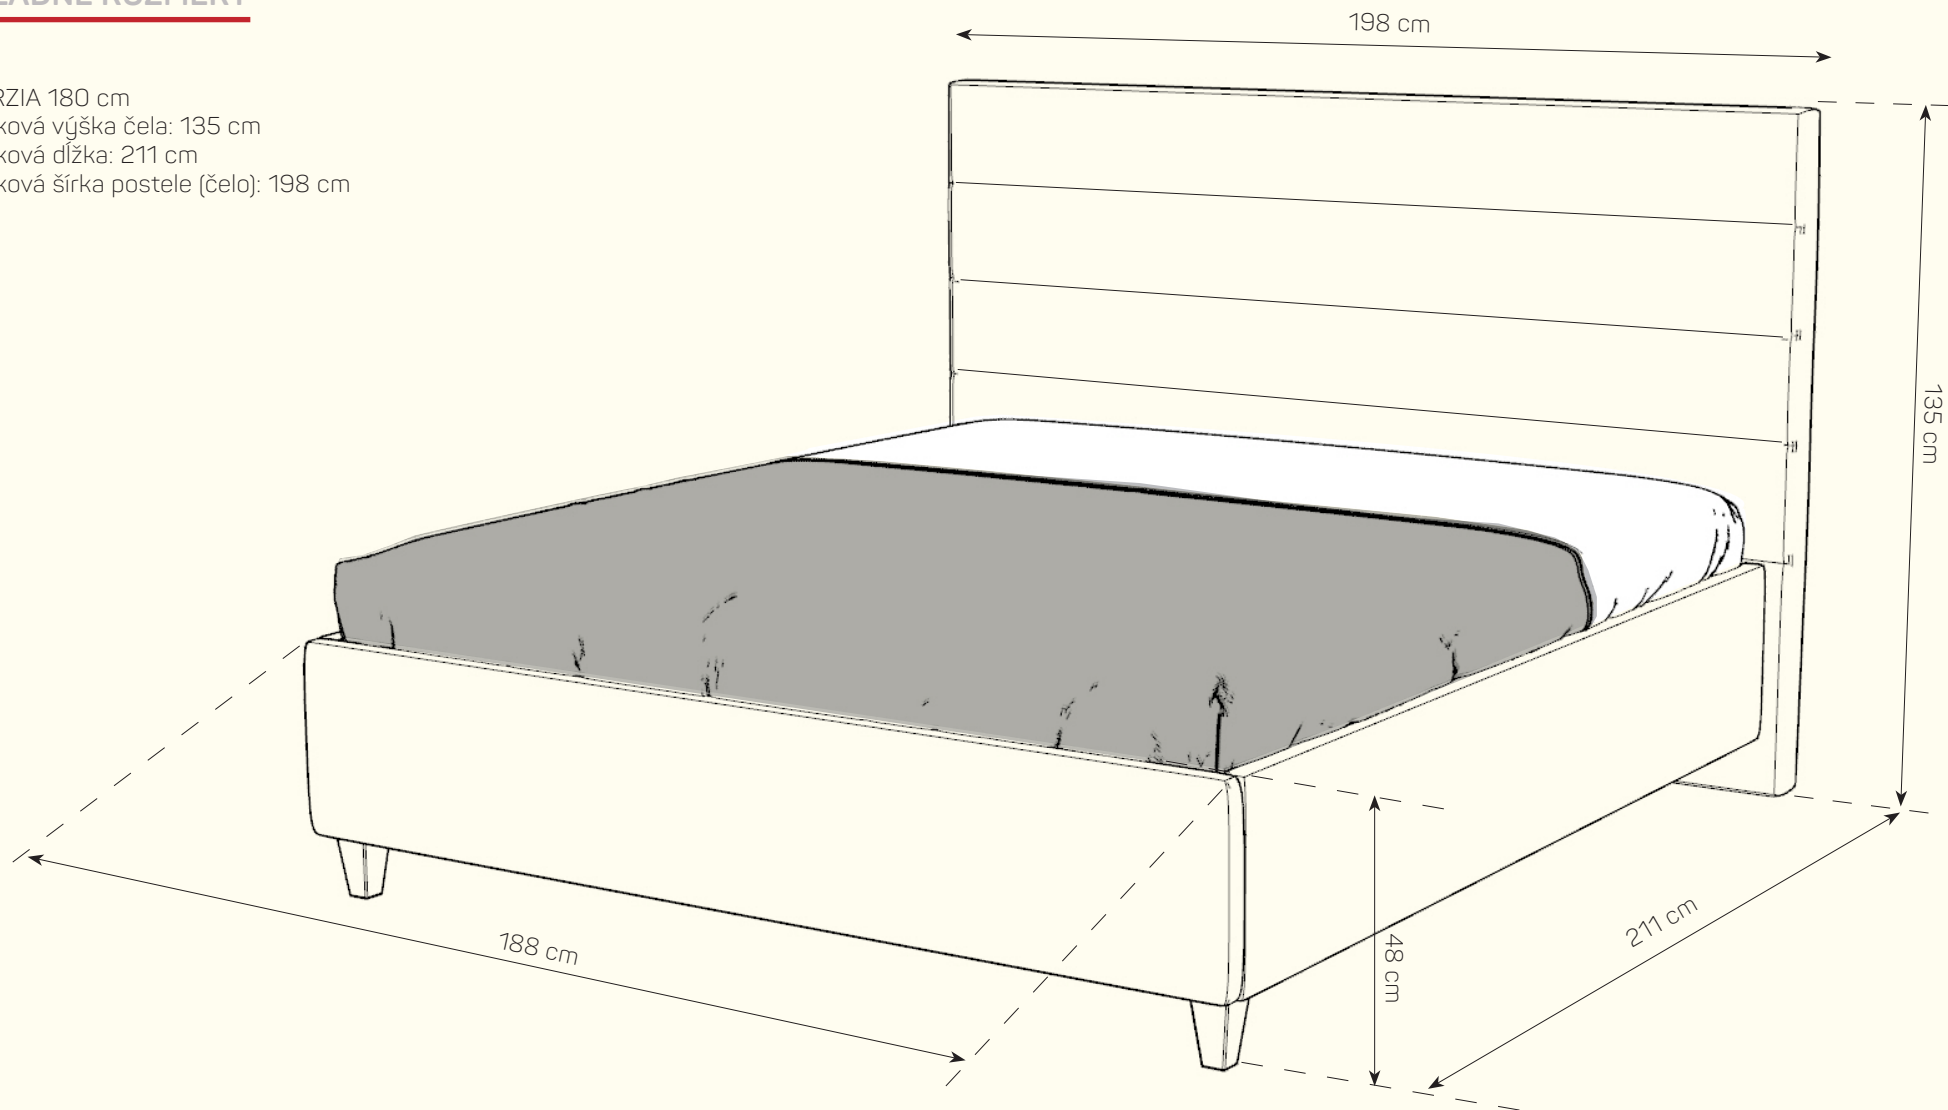

Camerota

Posteľ

PRODUKTOVÝ LIST

Pokiaľ ide o pohodlie, v Pohodlie Phase to myslíme doslova. Vaša spálňa je vašou svätynou a mali by ste milovať nielen to, ako sa v tomto priestore pre váš relax cítite, ale aj to, ako vyzerá. Posteľ **Camerota** je navrhovaná tak, aby inšpirovala k sladkým snom. Citlivým výberom čela posteľe, farby potahu a nočných stolíkov vytvára **Camerota** rozdiel medzi slovami: „Upravila som si spálňu“ a „Vytvorila som zo svojej spálne majstrovské dielo. Typickým znakom našich posteľí je ich praktický úložný priestor a výber čalúnených čiel. Už len šťastnú ruku na výber látky a harmónie spálne je na svete.

ZÁKLADNÉ ROZMERY

VERZIA 180 cm
Celková výška čela: 135 cm
Celková dĺžka: 211 cm
Celková šírka postele (čelo): 198 cm

Posteľ dostupná vo verziách šírky lôžka: 180 cm, 160 cm a 200 cm.

Zadná časť čela postele sa dá vybrať v dvoch typoch začistenia - čierny fibertex alebo príplatková celočalúnená verzia.

Čelo je charakteristické horizontálnym delením.

Posteľ je k dispozícii vo všetkých látkových potahoch z našej ponuky aj v tenkej koži.

Posteľ je možné objednať aj s úložným priestorom.

Pre absolútny komfort odporúčame doplniť posteľ o rošty a matrace z ponuky Pohodlie Phase.

Camerota

		rozmer	kat. CLASSIC	kat. ELEGANCE	kat. LUXURY
POSTEL'	S úložným priestorom, bez roštov a matraca	180 x 200 cm	od 818 €	od 909 €	od 1.182 €

Cenník platný od 21.10.2024

PRE ZVÝRAZNENIE POHODLIA SEDAČKY JE OKREM DIZAJNU A ERGONÓMIE DÔLEŽITÝ AJ POŤAH