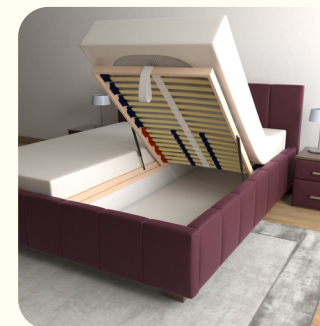

Čelo je charakteristické horizontálnym delením.

Posteľ je k dispozícii vo všetkých látkových potahoch z našej ponuky aj v tenkej koži.

Posteľ je možné objednať aj s úložným priestorom.

Pre absolútny komfort odporúčame doplniť posteľ o rošty a matrace z ponuky Pohodlie Phase.

C
biela
12 cm

UKÁŽKA NIEKTORÝCH FUNKCIÍ

ČELO

Posteľ Camerota je charakteristická svojím čelom s horizontálnym delením.

NOČNÉ STOLÍKY

Posteľ MARINELLA ponúka možnosť objednať si drevené nočné stolíky so zásuvkou alebo bez. Stolík je široký 40 cm.

ÚLOŽNÝ PRIESTOR Z BOKU

Príplatková funkcia úložného priestoru – boxu, pod posteľou. Odporúčame zvoliť variantu lamelového roštu SATIS, piestový – otváranie z boku.

NOČNÉ STOLÍKY

Posteľ MARINELLA ponúka možnosť objednať si drevené nočné stolíky so zásuvkou alebo bez. Stolík je široký 40 cm.

NOČNÉ STOLÍKY

Posteľ MARINELLA ponúka možnosť objednať si čalúnené nočné stolíky s drevenou doskou. Stolík je široký 40 cm.

ÚLOŽNÝ PRIESTOR SPREDU

Príplatková funkcia úložného priestoru – boxu, pod posteľou. Odporúčame zvoliť variantu lamelového roštu SATIS K – piestové otváranie od nôh.