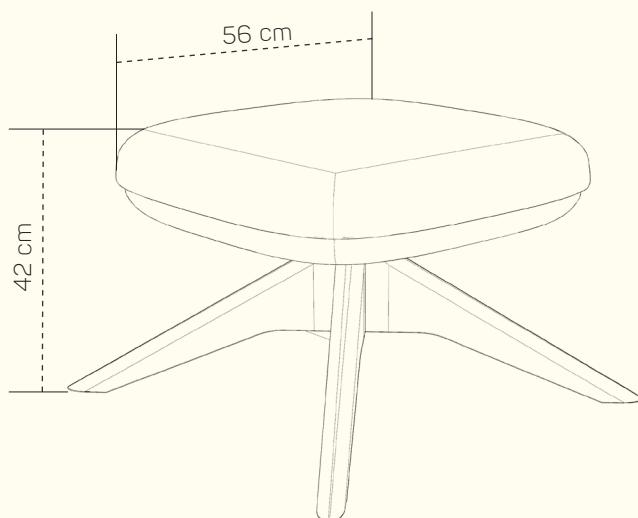

Michelangelo
Kreslo

PRODUKTOVÝ LIST

Pôvabné a elegantné – také je kreslo **Michelangelo**. Jeho výrazné mäkké krivky obrysových línií ho predurčujú pre dizajnovu ladené interiéry.

ZÁKLADNÉ ROZMERY KRESLA

Celková výška kresla: 93 cm
Šírka kresla: 82 cm
Hĺbka kresla: 74 cm
Výška sedenia: 50 cm
Hĺbka sedenia: 51 cm

* šírka sedu sa smerom do vnútra kresla zužuje na 42 cm

ZÁKLADNÉ ROZMERY TABURETKY

Celková výška taburetky: 42 cm
Šírka taburetky: 56 cm
Hĺbka taburetky: 56 cm