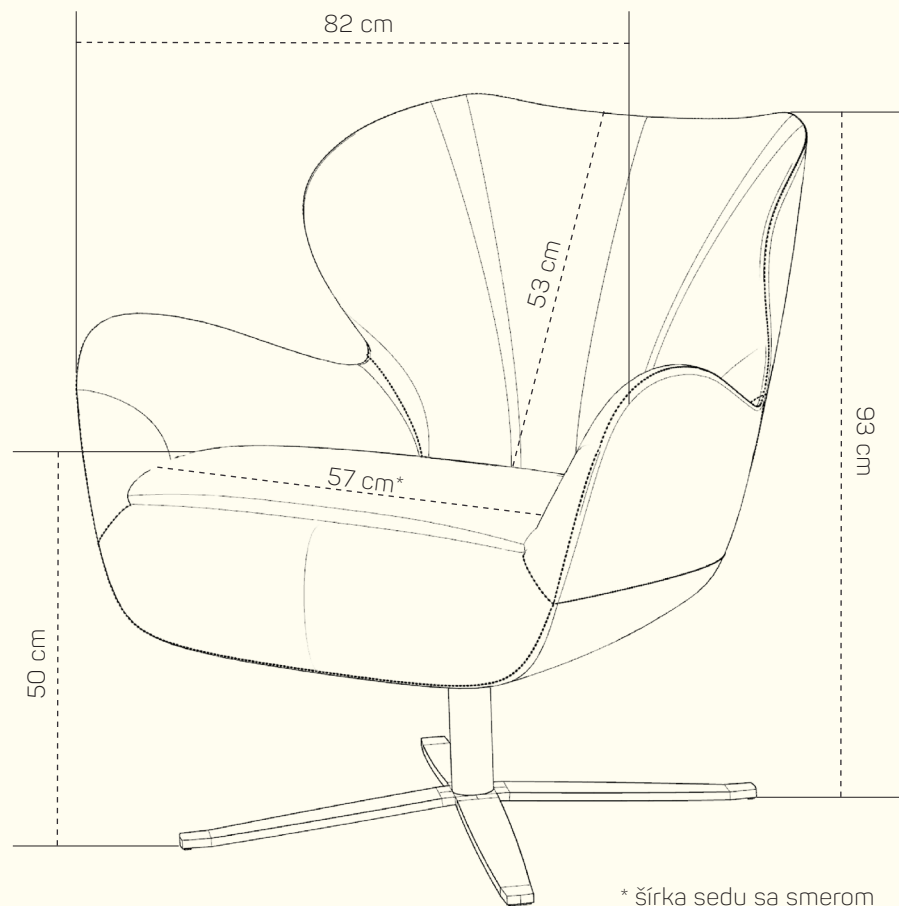

Michelangelo
Kreslo

PRODUKTOVÝ LIST

Pôvabné a elegantné – také je kreslo **Michelangelo**. Jeho výrazné mäkké krivky obrysových línií ho predurčujú pre dizajnovu ladené interiéry.

ZÁKLADNÉ ROZMERY KRESLA

Celková výška kresla: 93 cm
Šírka kresla: 82 cm
Hĺbka kresla: 74 cm
Výška sedenia: 50 cm
Hĺbka sedenia: 51 cm

* šírka sedu sa smerom do vnútra kresla zužuje na 42 cm

ZÁKLADNÉ ROZMERY TABURETKY

Celková výška taburetky: 42 cm
Šírka taburetky: 56 cm
Hĺbka taburetky: 56 cm

Michelangelo

		nákres	kat. CLASSIC	kat. ELEGANCE	kat. LUXURY	kat. PREMIUM
KRESLO + TYP PODNOŽE R13	Kreslo + otočná kovová podnož		od 794 €	od 864 €	od 1 027 €	od 1 140 €
TABURET + TYP PODNOŽE L21	Taburet + otočná drevená podnož		od 396 €	od 425 €	od 517 €	od 547 €