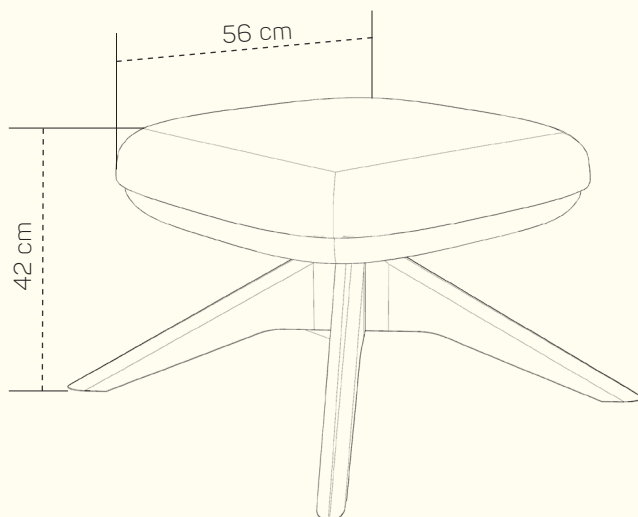

## ZÁKLADNÉ ROZMERY KRESLA

Celková výška kresla: 93 cm  
Šírka kresla: 82 cm  
Hĺbka kresla: 74 cm  
Výška sedenia: 50 cm  
Hĺbka sedenia: 51 cm

\* šírka sedu sa smerom do vnútra kresla zužuje na 42 cm

## ZÁKLADNÉ ROZMERY TABURETKY

Celková výška taburetky: 42 cm  
Šírka taburetky: 56 cm  
Hĺbka taburetky: 56 cm

Ku kreslu je možné doobjednať taburet.