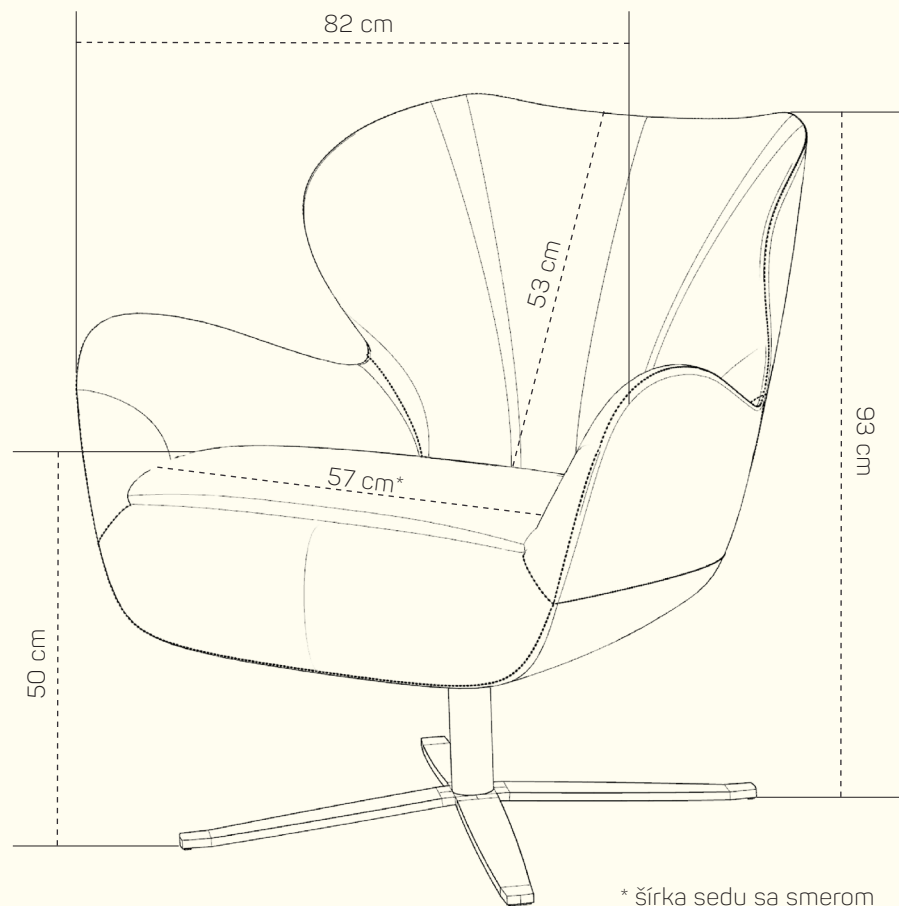

Michelangelo  
Kreslo

# PRODUKTOVÝ LIST

Pôvabné a elegantné – také je kreslo **Michelangelo**.  
Jeho výrazné mäkké krivky obrysových línií ho predurčujú pre dizajnovu ladené interiéry.

## ZÁKLADNÉ ROZMERY KRESLA

Celková výška kresla: 93 cm  
Šírka kresla: 82 cm  
Hĺbka kresla: 74 cm  
Výška sedenia: 50 cm  
Hĺbka sedenia: 51 cm

\* šírka sedu sa smerom do vnútra kresla zužuje na 42 cm

## ZÁKLADNÉ ROZMERY TABURETKY

Celková výška taburetky: 42 cm  
Šírka taburetky: 56 cm  
Hĺbka taburetky: 56 cm

Ku kreslu je možné doobjednať taburet.