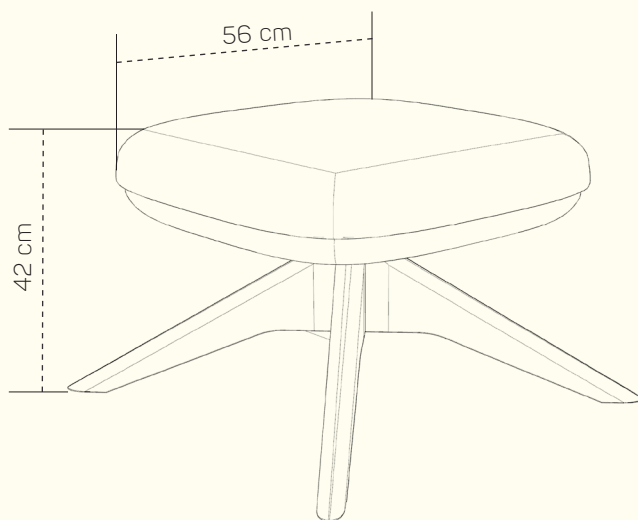

PRODUKTOVÝ LIST

Kreslo **Leonardo** je pôvabným dizajnovým solitérom. Tento moderný ušiak vám vytvorí pravú atmosféru pohodlia pri čítaní, sledovaní TV či pri počúvaní hudby.

Kreslo
Leonardo

ZÁKLADNÉ ROZMERY KRESLA

Celková výška kresla: 106 cm
Šírka kresla: 82 cm
Hĺbka kresla: 72 cm
Výška sedenia: 45 cm
Hĺbka sedenia: 46 cm

ZÁKLADNÉ ROZMERY TABURETKY

Celková výška taburetky: 42 cm
Šírka taburetky: 56 cm
Hĺbka taburetky: 56 cm

* šírka sedu sa smerom do vnútra kresla zužuje na 40 cm

Ku kreslu je možné doobjednať taburet.

NOŽIČKY

DREVENÉ

DREVO
SCHWARZ

DREVO
COLONIAL

DREVO
BUK

DREVO
AHORN