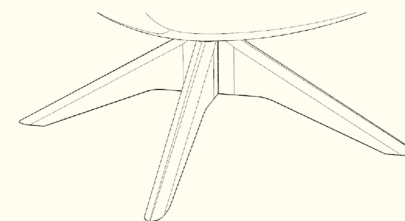

* šírka sedu sa smerom do vnútra kresla zužuje na 40 cm

Ku kreslu je možné doobjednať taburet.

NOŽIČKY

DREVENÉ

DREVO
SCHWARZ

DREVO
COLONIAL

DREVO
BUK

DREVO
AHORN

TYPY PODNOŽÍ

Drevená pevná L10

Drevená otočná L21

Drevená pevná L31

Kovová otočná R13

ORIENTAČNÝ CENNÍK **BEZ ZĽAVY**

Cena závisí od výberu kategórie potahových materiálov (Classic, Elegance, Luxury) a typu podnože

Leonardo

		nákres	kat. CLASSIC	kat. ELEGANCE	kat. LUXURY	kat. PREMIUM
KRESLO + TYP PODNOŽE L10	Kreslo + pevná drevená podnož		od 678 €	od 745 €	od 950 €	od 1 015 €
TABURET + TYP PODNOŽE L21	Taburet + otočná drevená podnož		od 401 €	od 430 €	od 522 €	od 547 €