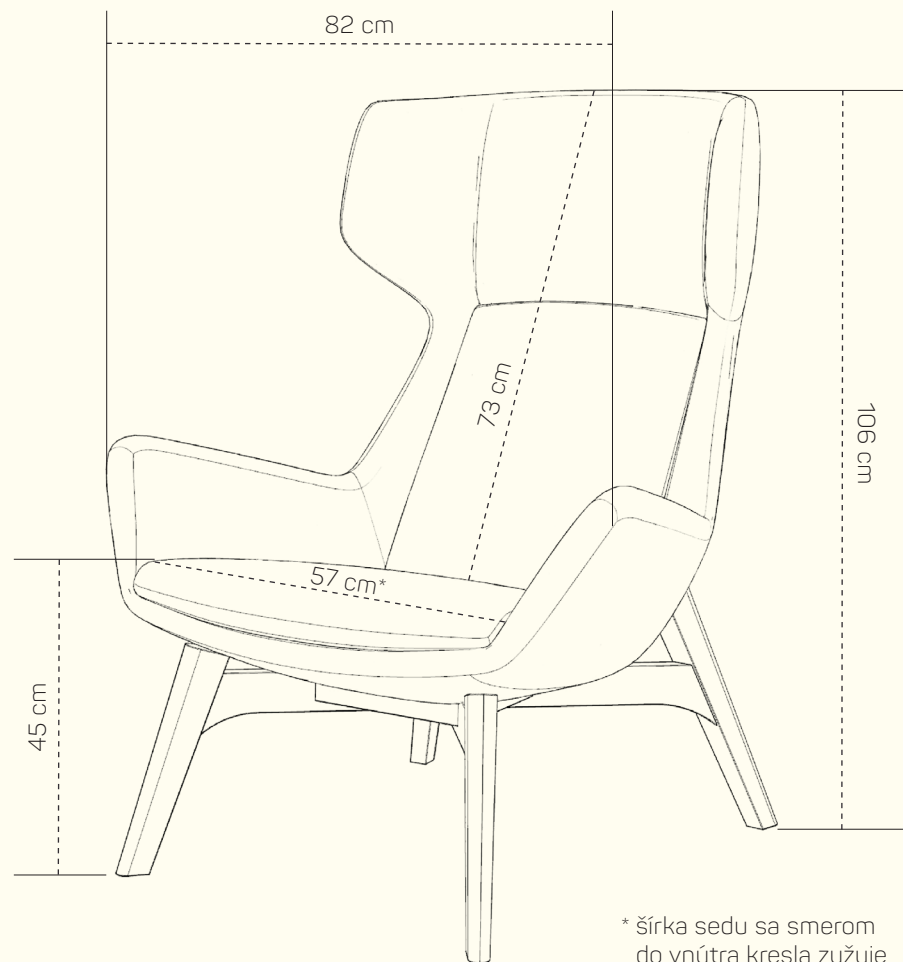

PRODUKTOVÝ LIST

Kreslo **Leonardo** je pôvabným dizajnovým solitérom. Tento moderný ušiak vám vytvorí pravú atmosféru pohodlia pri čítaní, sledovaní TV či pri počúvaní hudby.

Kreslo
Leonardo

ZÁKLADNÉ ROZMERY KRESLA

Celková výška kresla: 106 cm
Šírka kresla: 82 cm
Hĺbka kresla: 72 cm
Výška sedenia: 45 cm
Hĺbka sedenia: 46 cm

ZÁKLADNÉ ROZMERY TABURETKY

Celková výška taburetky: 42 cm
Šírka taburetky: 56 cm
Hĺbka taburetky: 56 cm

* šírka sedu sa smerom do vnútra kresla zužuje na 40 cm

Ku kreslu je možné doobjednať taburet.

NOŽIČKY

DREVENÉ

DREVO
SCHWARZ

DREVO
COLONIAL

DREVO
BUK

DREVO
AHORN

Leonardo

		nákres	kat. CLASSIC	kat. ELEGANCE	kat. LUXURY	kat. PREMIUM
KRESLO + TYP PODNOŽE L10	Kreslo + pevná drevená podnož		od 678 €	od 745 €	od 950 €	od 1 015 €
TABURET + TYP PODNOŽE L21	Taburet + otočná drevená podnož		od 401 €	od 430 €	od 522 €	od 547 €