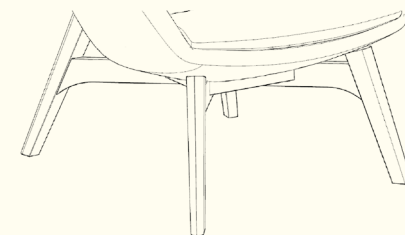

TYPY PODNOŽÍ

Drevená pevná L10