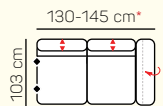

KOMPONENTY

VÝBER KOMPONENTOV S PODRÚČKOU (2 sed medium)

2 - sed L/P
s podrúčkou medium