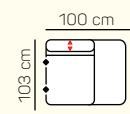

VÝBER KOMPONENTOV S PODRÚČKOU (3 sed)

3 - sed L/P
s podrúčkou

3 - sed
s podrúčkou

VÝBER ROHOVÝCH KOMPONENTOV A TABURETOV

Otoman Chair L/P
s podrúčkou

Otoman Chair L/P
s podrúčkou
s úložným priestorom

Otoman Chair
MAX XL
L/P s podrúčkou

Otoman Chair
MAX XL
L/P s podrúčkou
el. polohovateľný

roh

1 - sed L/P
+ taburet
medium

1 - sed L/P
+ taburet
medium
výklopný

1 - sed L/P
+ taburet

1 - sed L/P
+ taburet
výklopný

taburetka 70 x 70
klasická/s úložným
priestorom

taburetka 60 x 90
klasická/s úložným
priestorom

TYP PODRÚČKY

PODRÚČKA 10-25 cm

10 cm 20 cm 25 cm

* rozmer pri sklopení jednej podrúčky
** rozmer pri sklopení oboch podrúčok

VÝBER BEZPODRŮČKOVÝCH KOMPONENTOV

3 sed + 2 sed

Otoman ľavý Chair MAX XL s el. + 3 sed pravý
postelový výsuv

Otoman ľavý Chair + 2 sed pravý s úložným
priestorom

ZÁKLADNÉ ROZMERY

Výška sedačky: 97 cm

Výška sedenia: 47 cm

Hĺbka sedenia: 54-68 cm