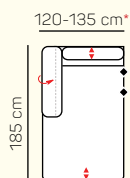

VÝBER KOMPONENTOV S PODRÚČKOU (3 sed)

3 - sed L/P
s podrúčkou

3 - sed
s podrúčkou

VÝBER ROHOVÝCH KOMPONENTOV A TABURETOV

Otoman Chair L/P
s podrúčkou

Otoman Chair L/P
s podrúčkou
s úložným priestorom

Otoman Chair
MAX XL
L/P s podrúčkou

Otoman Chair
MAX XL
L/P s podrúčkou
el. polohovateľný

roh

1 - sed L/P
+ taburet
medium

1 - sed L/P
+ taburet
medium
výklopný

1 - sed L/P
+ taburet

1 - sed L/P
+ taburet
výklopný

taburetka 70 x 70
klasická/s úložným
priestorom

taburetka 60 x 90
klasická/s úložným
priestorom

TYP PODRÚČKY

PODRÚČKA 10-25 cm

10 cm 20 cm 25 cm

* rozmer pri sklopení jednej podrúčky
** rozmer pri sklopení oboch podrúčok

VÝBER BEZPODRŮČKOVÝCH KOMPONENTOV

3 sed + 2 sed

Otoman ľavý Chair MAX XL s el. + 3 sed pravý
postelový výsuv

Otoman ľavý Chair + 2 sed pravý s úložným
priestorom

ZÁKLADNÉ ROZMERY

Výška sedačky: 97 cm

Výška sedenia: 47 cm

Hĺbka sedenia: 54-68 cm