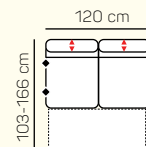

taburetka 60 x 90
klasická/s úložným
priestorom

TYP PODRÚČKY

PODRÚČKA 10-25 cm

10 cm 20 cm 25 cm

* rozmer pri sklopení jednej podrúčky
** rozmer pri sklopení oboch podrúčok

VÝBER BEZPODRŮČKOVÝCH KOMPONENTOV

1 - sed
bez podrúček
medium

1,5 - sed
bez podrúček
medium

2 - sed
bez podrúček
medium

2 - sed
bez podrúček medium
s úložným priestorom

2 - sed
bez podrúček medium
postelový výsuv

2,5 - sed
bez podrúček

2,5 - sed
bez podrúček
s úložným priestorom

3 sed + 2 sed

Otoman ľavý Chair MAX XL s el. + 3 sed pravý
postelový výsuv

Otoman ľavý Chair + 2 sed pravý s úložným
priestorom

ZÁKLADNÉ ROZMERY

Výška sedačky: 97 cm

Výška sedenia: 47 cm

Hĺbka sedenia: 54-68 cm