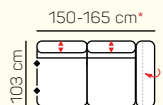

VÝBER KOMPONENTOV S PODRÚČKOU (2 sed)

2 - sed L/P
s podrúčkou