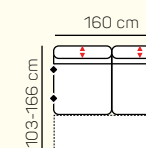

taburetka 60 x 90
klasická/s úložným
priestorom

TYP PODRÚČKY

PODRÚČKA 10-25 cm

10 cm 20 cm 25 cm

* rozmer pri sklopení jednej podrúčky
** rozmer pri sklopení oboch podrúčok

VÝBER BEZPODRŮČKOVÝCH KOMPONENTOV

1 - sed
bez podrúček

1,5 - sed
bez podrúček

2 - sed
bez podrúček

2 - sed
bez podrúček
s úložným priestorom

2 - sed
bez podrúček
postelový výsuv

3 - sed
bez podrúček

2,5 - sed
bez podrúček
postelový výsuv

UKÁŽKY OBLÚBENÝCH ZOSTÁV SEDAČKY LIVORNO

Otoman ľavý Chair + 2 sed
pravý medium

1 sed ľavý spojený s tab. + Roh + 2 sed pravý

3 sed ľavý s úložným priestorom
+ Otoman Chair MAX XL pravý el.

1 sed ľavý spojený s tab. + Roh + 2,5 sed bez
podrúček + Otoman Chair MAX XL pravý el.

3 sed + 2 sed

Otoman ľavý Chair MAX XL s el. + 3 sed pravý
postelový výsuv

Otoman ľavý Chair + 2 sed pravý s úložným
priestorom

ZÁKLADNÉ ROZMERY

Výška sedačky: 97 cm

Výška sedenia: 47 cm

Hĺbka sedenia: 54-68 cm