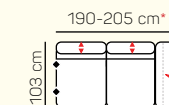

VÝBER KOMPONENTOV S PODRÚČKOU (3 sed)

3 - sed L/P
s podrúčkou