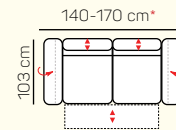

Livorno
Sedacia súprava

KOMPONENTY

VÝBER KOMPONENTOV S PODRÚČKOU (2 sed medium)

2 - sed L/P
s podrúčkou medium

2 - sed L/P
s podrúčkou medium
úložný priestor

2 - sed L/P
s podrúčkou medium
postelový výsuv

2 - sed
medium

2 - sed medium
úložný priestor

záhlavník malý

VÝBER KOMPONENTOV S PODRÚČKOU (2 sed)

2 - sed L/P
s podrúčkou

2 - sed L/P
s podrúčkou
úložný priestor

2 - sed L/P
s podrúčkou
postelový výsuv

2 - sed
s podrúčkou

taburetka 60 x 90
klasická/s úložným
priestorom

TYP PODRÚČKY

PODRÚČKA 10-25 cm

10 cm 20 cm 25 cm

* rozmer pri sklopení jednej podrúčky
** rozmer pri sklopení oboch podrúčok

VÝBER BEZPODRŮČKOVÝCH KOMPONENTOV

3 sed + 2 sed

Otoman ľavý Chair MAX XL s el. + 3 sed pravý
postelový výsuv

Otoman ľavý Chair + 2 sed pravý s úložným
priestorom

ZÁKLADNÉ ROZMERY

Výška sedačky: 97 cm

Výška sedenia: 47 cm

Hĺbka sedenia: 54-68 cm