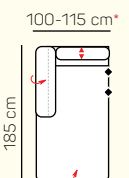

VÝBER KOMPONENTOV S PODRÚČKOU (3 sed)

3 - sed L/P
s podrúčkou

3 - sed
s podrúčkou

VÝBER ROHOVÝCH KOMPONENTOV A TABURETOV

Otoman Chair L/P
s podrúčkou

Otoman Chair L/P
s podrúčkou
s úložným priestorom

Otoman Chair
MAX XL
L/P s podrúčkou

Otoman Chair
MAX XL
L/P s podrúčkou
el. polohovateľný

roh

1 - sed L/P
+ taburet
medium

1 - sed L/P
+ taburet
medium
výklopný

1 - sed L/P
+ taburet

1 - sed L/P
+ taburet
výklopný

taburetka 70 x 70
klasická/s úložným
priestorom

taburetka 60 x 90
klasická/s úložným
priestorom

TYP PODRÚČKY

PODRÚČKA 10-25 cm

10 cm 20 cm 25 cm

* rozmer pri sklopení jednej podrúčky
** rozmer pri sklopení oboch podrúčok

VÝBER BEZPODRŮČKOVÝCH KOMPONENTOV

3 sed + 2 sed

Otoman ľavý Chair MAX XL s el. + 3 sed pravý
postelový výsuv

Otoman ľavý Chair + 2 sed pravý s úložným
priestorom

ZÁKLADNÉ ROZMERY

Výška sedačky: 97 cm

Výška sedenia: 47 cm

Hĺbka sedenia: 54-68 cm