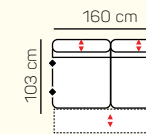

taburetka 60 x 90
klasická/s úložným
priestorom

TYP PODRÚČKY

PODRÚČKA 10-25 cm

10 cm 20 cm 25 cm

* rozmer pri sklopení jednej podrúčky
** rozmer pri sklopení oboch podrúčok

VÝBER BEZPODRŮČKOVÝCH KOMPONENTOV

1 - sed
bez podrúček
medium

1,5 - sed
bez podrúček
medium

2 - sed
bez podrúček
medium

2 - sed
bez podrúček medium
s úložným priestorom

2 - sed
bez podrúček medium
postelový výsuv

2,5 - sed
bez podrúček

2,5 - sed
bez podrúček
s úložným priestorom

3 sed + 2 sed

Otoman ľavý Chair MAX XL s el. + 3 sed pravý
postelový výsuv

Otoman ľavý Chair + 2 sed pravý s úložným
priestorom

ZÁKLADNÉ ROZMERY

Výška sedačky: 97 cm

Výška sedenia: 47 cm

Hĺbka sedenia: 54-68 cm