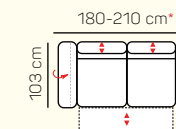

2 - sed
úložný priestor

záhlavník veľký

VÝBER KOMPONENTOV S PODRÚČKOU (2,5 sed)

2,5 - sed L/P
s podrúčkou

2,5 - sed L/P
s podrúčkou
úložný priestor

2,5 - sed L/P
s podrúčkou
postelový výsuv

2,5 - sed

2,5 - sed
úložný priestor

taburetka 60 x 90
klasická/s úložným
priestorom

TYP PODRÚČKY

PODRÚČKA 10-25 cm

10 cm 20 cm 25 cm

* rozmer pri sklopení jednej podrúčky
** rozmer pri sklopení oboch podrúčok

VÝBER BEZPODRŮČKOVÝCH KOMPONENTOV

3 sed + 2 sed

Otoman ľavý Chair MAX XL s el. + 3 sed pravý
postelový výsuv

Otoman ľavý Chair + 2 sed pravý s úložným
priestorom

ZÁKLADNÉ ROZMERY

Výška sedačky: 97 cm

Výška sedenia: 47 cm

Hĺbka sedenia: 54-68 cm