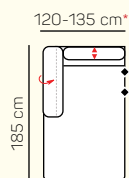

VÝBER KOMPONENTOV S PODRÚČKOU (3 sed)

3 - sed L/P
s podrúčkou

3 - sed
s podrúčkou

VÝBER ROHOVÝCH KOMPONENTOV A TABURETOV

Otoman Chair L/P
s podrúčkou

Otoman Chair L/P
s podrúčkou
s úložným priestorom

Otoman Chair
MAX XL
L/P s podrúčkou

Otoman Chair
MAX XL
L/P s podrúčkou
el. polohovateľný

roh

1 - sed L/P
+ taburet
medium

1 - sed L/P
+ taburet
medium
výklopný

1 - sed L/P
+ taburet

1 - sed L/P
+ taburet
výklopný

taburetka 70 x 70
klasická/s úložným
priestorom

taburetka 60 x 90
klasická/s úložným
priestorom

TYP PODRÚČKY

PODRÚČKA 10-25 cm

10 cm 20 cm 25 cm

* rozmer pri sklopení jednej podrúčky
** rozmer pri sklopení oboch podrúčok

VÝBER BEZPODRŮČKOVÝCH KOMPONENTOV

3 sed + 2 sed

Otoman ľavý Chair MAX XL s el. + 3 sed pravý
postelový výsuv

Otoman ľavý Chair + 2 sed pravý s úložným
priestorom

ZÁKLADNÉ ROZMERY

Výška sedačky: 97 cm

Výška sedenia: 47 cm

Hĺbka sedenia: 54-68 cm