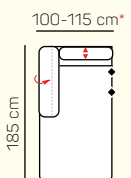

VÝBER KOMPONENTOV S PODRÚČKOU (3 sed)

3 - sed L/P
s podrúčkou

3 - sed
s podrúčkou

VÝBER ROHOVÝCH KOMPONENTOV A TABURETOV

Otoman Chair L/P
s podrúčkou

Otoman Chair L/P
s podrúčkou
s úložným priestorom

Otoman Chair
MAX XL
L/P s podrúčkou

Otoman Chair
MAX XL
L/P s podrúčkou
el. polohovateľný

roh

1 - sed L/P
+ taburet
medium

1 - sed L/P
+ taburet
medium
výklopný

1 - sed L/P
+ taburet

1 - sed L/P
+ taburet
výklopný

taburetka 70 x 70
klasická/s úložným
priestorom

taburetka 60 x 90
klasická/s úložným
priestorom

TYP PODRÚČKY

PODRÚČKA 10-25 cm

10 cm 20 cm 25 cm

* rozmer pri sklopení jednej podrúčky
** rozmer pri sklopení oboch podrúčok

VÝBER BEZPODRŮČKOVÝCH KOMPONENTOV

3 sed + 2 sed

Otoman ľavý Chair MAX XL s el. + 3 sed pravý
postelový výsuv

Otoman ľavý Chair + 2 sed pravý s úložným
priestorom

ZÁKLADNÉ ROZMERY

Výška sedačky: 97 cm

Výška sedenia: 47 cm

Hĺbka sedenia: 54-68 cm