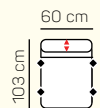

Otoman Chair
MAX XL
L/P s podrúčkou
el. polohovateľný

roh

1 - sed L/P
+ taburet
medium

1 - sed L/P
+ taburet
medium
výklopný

1 - sed L/P
+ taburet

1 - sed L/P
+ taburet
výklopný

taburetka 70 x 70
klasická/s úložným
priestorom

taburetka 60 x 90
klasická/s úložným
priestorom

TYP PODRÚČKY

PODRÚČKA 10-25 cm

10 cm 20 cm 25 cm

* rozmer pri sklopení jednej podrúčky
** rozmer pri sklopení oboch podrúčok

VÝBER BEZPODRŮČKOVÝCH KOMPONENTOV

1 - sed
bez podrúček
medium

1,5 - sed
bez podrúček
medium

2 - sed
bez podrúček
medium

2 - sed
bez podrúček medium
s úložným priestorom

2 - sed
bez podrúček medium
postelový výsuv

2,5 - sed
bez podrúček

2,5 - sed
bez podrúček
s úložným priestorom

3 sed + 2 sed

Otoman ľavý Chair MAX XL s el. + 3 sed pravý
postelový výsuv

Otoman ľavý Chair + 2 sed pravý s úložným
priestorom

ZÁKLADNÉ ROZMERY

Výška sedačky: 97 cm

Výška sedenia: 47 cm

Hĺbka sedenia: 54-68 cm