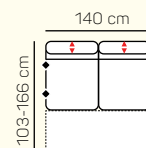

taburetka 60 x 90
klasická/s úložným
priestorom

TYP PODRÚČKY

PODRÚČKA 10-25 cm

10 cm 20 cm 25 cm

* rozmer pri sklopení jednej podrúčky
** rozmer pri sklopení oboch podrúčok

VÝBER BEZPODRŮČKOVÝCH KOMPONENTOV

1 - sed
bez podrúček

1,5 - sed
bez podrúček

2 - sed
bez podrúček

2 - sed
bez podrúček
s úložným priestorom

2 - sed
bez podrúček
postelový výsuv

3 - sed
bez podrúček

2,5 - sed
bez podrúček
postelový výsuv

UKÁŽKY OBLÚBENÝCH ZOSTÁV SEDAČKY LIVORNO

Otoman ľavý Chair + 2 sed
pravý medium

1 sed ľavý spojený s tab. + Roh + 2 sed pravý

3 sed ľavý s úložným priestorom
+ Otoman Chair MAX XL pravý el.

1 sed ľavý spojený s tab. + Roh + 2,5 sed bez
podrúček + Otoman Chair MAX XL pravý el.

3 sed + 2 sed

Otoman ľavý Chair MAX XL s el. + 3 sed pravý
postelový výsuv

Otoman ľavý Chair + 2 sed pravý s úložným
priestorom

ZÁKLADNÉ ROZMERY

Výška sedačky: 97 cm

Výška sedenia: 47 cm

Hĺbka sedenia: 54-68 cm