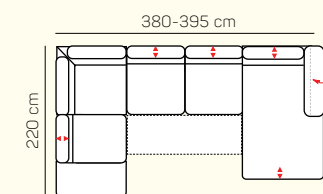

taburetka 60 x 90
klasická/s úložným
priestorom

TYP PODRÚČKY

PODRÚČKA 10-25 cm

10 cm 20 cm 25 cm

* rozmer pri sklopení jednej podrúčky
** rozmer pri sklopení oboch podrúčok

VÝBER BEZPODRŮČKOVÝCH KOMPONENTOV

1 - sed
bez podrúček

1,5 - sed
bez podrúček

2 - sed
bez podrúček

2 - sed
bez podrúček
s úložným priestorom

2 - sed
bez podrúček
postelový výsuv

3 - sed
bez podrúček

2,5 - sed
bez podrúček
postelový výsuv

UKÁŽKY OBLÚBENÝCH ZOSTÁV SEDAČKY LIVORNO

Otoman ľavý Chair + 2 sed
pravý medium

1 sed ľavý spojený s tab. + Roh + 2 sed pravý

3 sed ľavý s úložným priestorom
+ Otoman Chair MAX XL pravý el.

1 sed ľavý spojený s tab. + Roh + 2,5 sed bez
podrúček + Otoman Chair MAX XL pravý el.

3 sed + 2 sed

Otoman ľavý Chair MAX XL s el. + 3 sed pravý
postelový výsuv

Otoman ľavý Chair + 2 sed pravý s úložným
priestorom

ZÁKLADNÉ ROZMERY

Výška sedačky: 97 cm

Výška sedenia: 47 cm

Hĺbka sedenia: 54-68 cm