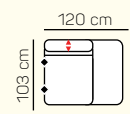

Otoman Chair
MAX XL
L/P s podrúčkou
el. polohovateľný

roh

1 - sed L/P
+ taburet
medium

1 - sed L/P
+ taburet
medium
výklopný

1 - sed L/P
+ taburet

1 - sed L/P
+ taburet
výklopný

taburetka 70 x 70
klasická/s úložným
priestorom

taburetka 60 x 90
klasická/s úložným
priestorom

TYP PODRÚČKY

PODRÚČKA 10-25 cm

10 cm 20 cm 25 cm

* rozmer pri sklopení jednej podrúčky
** rozmer pri sklopení oboch podrúčok

VÝBER BEZPODRŮČKOVÝCH KOMPONENTOV

3 sed + 2 sed

Otoman ľavý Chair MAX XL s el. + 3 sed pravý
postelový výsuv

Otoman ľavý Chair + 2 sed pravý s úložným
priestorom

ZÁKLADNÉ ROZMERY

Výška sedačky: 97 cm

Výška sedenia: 47 cm

Hĺbka sedenia: 54-68 cm