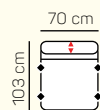

taburetka 60 x 90
klasická/s úložným
priestorom

TYP PODRÚČKY

PODRÚČKA 10-25 cm

10 cm 20 cm 25 cm

* rozmer pri sklopení jednej podrúčky
** rozmer pri sklopení oboch podrúčok

VÝBER BEZPODRŮČKOVÝCH KOMPONENTOV

1 - sed
bez podrúček
medium

1,5 - sed
bez podrúček
medium

2 - sed
bez podrúček
medium

2 - sed
bez podrúček medium
s úložným priestorom

2 - sed
bez podrúček medium
postelový výsuv

2,5 - sed
bez podrúček

2,5 - sed
bez podrúček
s úložným priestorom

3 sed + 2 sed

Otoman ľavý Chair MAX XL s el. + 3 sed pravý
postelový výsuv

Otoman ľavý Chair + 2 sed pravý s úložným
priestorom

ZÁKLADNÉ ROZMERY

Výška sedačky: 97 cm

Výška sedenia: 47 cm

Hĺbka sedenia: 54-68 cm