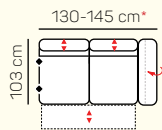

2 - sed L/P
s podrúčkou medium
úložný priestor