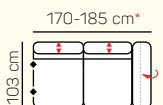

2 - sed medium
úložný priestor

záhlavník malý

VÝBER KOMPONENTOV S PODRÚČKOU (2 sed)

2 - sed L/P
s podrúčkou

2 - sed L/P
s podrúčkou
úložný priestor

2 - sed L/P
s podrúčkou
postelový výsuv

2 - sed
s podrúčkou

2 - sed
úložný priestor

záhlavník veľký

VÝBER KOMPONENTOV S PODRÚČKOU (2,5 sed)

2,5 - sed L/P
s podrúčkou

2,5 - sed L/P
s podrúčkou
úložný priestor

2,5 - sed L/P
s podrúčkou
postelový výsuv

2,5 - sed

2,5 - sed
úložný priestor

3 sed + 2 sed

Otoman ľavý Chair MAX XL s el. + 3 sed pravý
postelový výsuv

Otoman ľavý Chair + 2 sed pravý s úložným
priestorom

ZÁKLADNÉ ROZMERY

Výška sedačky: 97 cm

Výška sedenia: 47 cm

Hĺbka sedenia: 54-68 cm