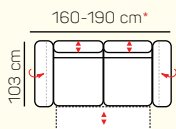

2 - sed medium
úložný priestor

záhlavník malý

VÝBER KOMPONENTOV S PODRÚČKOU (2 sed)

2 - sed L/P
s podrúčkou

2 - sed L/P
s podrúčkou
úložný priestor

2 - sed L/P
s podrúčkou
postelový výsuv

2 - sed
s podrúčkou

2 - sed
úložný priestor

záhlavník veľký

VÝBER KOMPONENTOV S PODRÚČKOU (2,5 sed)

2,5 - sed L/P
s podrúčkou

2,5 - sed L/P
s podrúčkou
úložný priestor

2,5 - sed L/P
s podrúčkou
postelový výsuv

2,5 - sed

2,5 - sed
úložný priestor

taburetka 60 x 90
klasická/s úložným
priestorom

TYP PODRÚČKY

PODRÚČKA 10-25 cm

10 cm 20 cm 25 cm

* rozmer pri sklopení jednej podrúčky
** rozmer pri sklopení oboch podrúčok

VÝBER BEZPODRŮČKOVÝCH KOMPONENTOV

3 sed + 2 sed

Otoman ľavý Chair MAX XL s el. + 3 sed pravý
postelový výsuv

Otoman ľavý Chair + 2 sed pravý s úložným
priestorom

ZÁKLADNÉ ROZMERY

Výška sedačky: 97 cm

Výška sedenia: 47 cm

Hĺbka sedenia: 54-68 cm