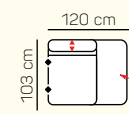

Otoman Chair
MAX XL
L/P s podrúčkou
el. polohovateľný

roh

1 - sed L/P
+ taburet
medium

1 - sed L/P
+ taburet
medium
výklopný

1 - sed L/P
+ taburet

1 - sed L/P
+ taburet
výklopný

taburetka 70 x 70
klasická/s úložným
priestorom

taburetka 60 x 90
klasická/s úložným
priestorom

TYP PODRÚČKY

PODRÚČKA 10-25 cm

10 cm 20 cm 25 cm

* rozmer pri sklopení jednej podrúčky
** rozmer pri sklopení oboch podrúčok

VÝBER BEZPODRŮČKOVÝCH KOMPONENTOV

3 sed + 2 sed

Otoman ľavý Chair MAX XL s el. + 3 sed pravý
postelový výsuv

Otoman ľavý Chair + 2 sed pravý s úložným
priestorom

ZÁKLADNÉ ROZMERY

Výška sedačky: 97 cm

Výška sedenia: 47 cm

Hĺbka sedenia: 54-68 cm