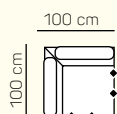

VÝBER KOMPONENTOV S PODRÚČKOU (3 sed)

3 - sed L/P
s podrúčkou

3 - sed
s podrúčkou

VÝBER ROHOVÝCH KOMPONENTOV A TABURETOV

Otoman Chair L/P
s podrúčkou

Otoman Chair L/P
s podrúčkou
s úložným priestorom

Otoman Chair
MAX XL
L/P s podrúčkou

Otoman Chair
MAX XL
L/P s podrúčkou
el. polohovateľný

roh

1 - sed L/P
+ taburet
medium

1 - sed L/P
+ taburet
medium
výklopný

1 - sed L/P
+ taburet

1 - sed L/P
+ taburet
výklopný

taburetka 70 x 70
klasická/s úložným
priestorom

taburetka 60 x 90
klasická/s úložným
priestorom

TYP PODRÚČKY

PODRÚČKA 10-25 cm

10 cm 20 cm 25 cm

* rozmer pri sklopení jednej podrúčky
** rozmer pri sklopení oboch podrúčok

VÝBER BEZPODRŮČKOVÝCH KOMPONENTOV

3 sed + 2 sed

Otoman ľavý Chair MAX XL s el. + 3 sed pravý
postelový výsuv

Otoman ľavý Chair + 2 sed pravý s úložným
priestorom

ZÁKLADNÉ ROZMERY

Výška sedačky: 97 cm

Výška sedenia: 47 cm

Hĺbka sedenia: 54-68 cm