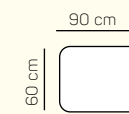

Otoman Chair
MAX XL
L/P s podrúčkou
el. polohovateľný

roh

1 - sed L/P
+ taburet
medium

1 - sed L/P
+ taburet
medium
výklopný

1 - sed L/P
+ taburet

1 - sed L/P
+ taburet
výklopný

taburetka 70 x 70
klasická/s úložným
priestorom

taburetka 60 x 90
klasická/s úložným
priestorom

TYP PODRÚČKY

PODRÚČKA 10-25 cm

10 cm 20 cm 25 cm

* rozmer pri sklopení jednej podrúčky
** rozmer pri sklopení oboch podrúčok

VÝBER BEZPODRŮČKOVÝCH KOMPONENTOV

3 sed + 2 sed

Otoman ľavý Chair MAX XL s el. + 3 sed pravý
postelový výsuv

Otoman ľavý Chair + 2 sed pravý s úložným
priestorom

ZÁKLADNÉ ROZMERY

Výška sedačky: 97 cm

Výška sedenia: 47 cm

Hĺbka sedenia: 54-68 cm