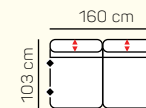

taburetka 60 x 90
klasická/s úložným
priestorom

TYP PODRÚČKY

PODRÚČKA 10-25 cm

10 cm 20 cm 25 cm

* rozmer pri sklopení jednej podrúčky
** rozmer pri sklopení oboch podrúčok

VÝBER BEZPODRŮČKOVÝCH KOMPONENTOV

1 - sed
bez podrúček
medium

1,5 - sed
bez podrúček
medium

2 - sed
bez podrúček
medium

2 - sed
bez podrúček medium
s úložným priestorom

2 - sed
bez podrúček medium
postelový výsuv

2,5 - sed
bez podrúček

2,5 - sed
bez podrúček
s úložným priestorom

Otoman ľavý Chair + 2 sed
pravý medium

1 sed ľavý spojený s tab. + Roh + 2 sed pravý

3 sed ľavý s úložným priestorom
+ Otoman Chair MAX XL pravý el.

1 sed ľavý spojený s tab. + Roh + 2,5 sed bez
podrúček + Otoman Chair MAX XL pravý el.

3 sed + 2 sed

Otoman ľavý Chair MAX XL s el. + 3 sed pravý
postelový výsuv

Otoman ľavý Chair + 2 sed pravý s úložným
priestorom

ZÁKLADNÉ ROZMERY

Výška sedačky: 97 cm

Výška sedenia: 47 cm

Hĺbka sedenia: 54-68 cm