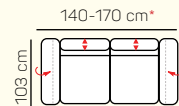

Livorno
Sedacia súprava

KOMPONENTY

VÝBER KOMPONENTOV S PODRÚČKOU (2 sed medium)

2 - sed L/P
s podrúčkou medium

2 - sed L/P
s podrúčkou medium
úložný priestor

2 - sed L/P
s podrúčkou medium
postelový výsuv

2 - sed
medium

3 sed + 2 sed

Otoman ľavý Chair MAX XL s el. + 3 sed pravý
postelový výsuv

Otoman ľavý Chair + 2 sed pravý s úložným
priestorom

ZÁKLADNÉ ROZMERY

Výška sedačky: 97 cm

Výška sedenia: 47 cm

Hĺbka sedenia: 54-68 cm