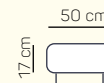

záhlavník malý