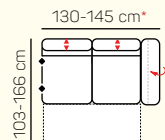

Livorno
Sedacia súprava

KOMPONENTY

VÝBER KOMPONENTOV S PODRÚČKOU (2 sed medium)

2 - sed L/P
s podrúčkou medium

2 - sed L/P
s podrúčkou medium
úložný priestor

2 - sed L/P
s podrúčkou medium
postelový výsuv

2 - sed
medium

2 - sed medium
úložný priestor

záhlavník malý

VÝBER KOMPONENTOV S PODRÚČKOU (2 sed)

2 - sed L/P
s podrúčkou

2 - sed L/P
s podrúčkou
úložný priestor

2 - sed L/P
s podrúčkou
postelový výsuv

2 - sed
s podrúčkou

taburetka 60 x 90
klasická/s úložným
priestorom

TYP PODRÚČKY

PODRÚČKA 10-25 cm

10 cm 20 cm 25 cm

* rozmer pri sklopení jednej podrúčky
** rozmer pri sklopení oboch podrúčok

VÝBER BEZPODRŮČKOVÝCH KOMPONENTOV

3 sed + 2 sed

Otoman ľavý Chair MAX XL s el. + 3 sed pravý
postelový výsuv

Otoman ľavý Chair + 2 sed pravý s úložným
priestorom

ZÁKLADNÉ ROZMERY

Výška sedačky: 97 cm

Výška sedenia: 47 cm

Hĺbka sedenia: 54-68 cm