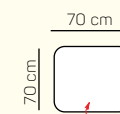

Otoman Chair
MAX XL
L/P s podrúčkou
el. polohovateľný

roh

1 - sed L/P
+ taburet
medium

1 - sed L/P
+ taburet
medium
výklopný

1 - sed L/P
+ taburet

1 - sed L/P
+ taburet
výklopný

taburetka 70 x 70
klasická/s úložným
priestorom

taburetka 60 x 90
klasická/s úložným
priestorom

TYP PODRÚČKY

PODRÚČKA 10-25 cm

10 cm 20 cm 25 cm

* rozmer pri sklopení jednej podrúčky
** rozmer pri sklopení oboch podrúčok

VÝBER BEZPODRŮČKOVÝCH KOMPONENTOV

3 sed + 2 sed

Otoman ľavý Chair MAX XL s el. + 3 sed pravý
postelový výsuv

Otoman ľavý Chair + 2 sed pravý s úložným
priestorom

ZÁKLADNÉ ROZMERY

Výška sedačky: 97 cm

Výška sedenia: 47 cm

Hĺbka sedenia: 54-68 cm