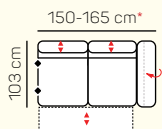

2 - sed medium
úložný priestor

záhlavník malý

VÝBER KOMPONENTOV S PODRÚČKOU (2 sed)

2 - sed L/P
s podrúčkou

2 - sed L/P
s podrúčkou
úložný priestor

2 - sed L/P
s podrúčkou
postelový výsuv

2 - sed
s podrúčkou

2 - sed
úložný priestor

záhlavník veľký

VÝBER KOMPONENTOV S PODRÚČKOU (2,5 sed)

2,5 - sed L/P
s podrúčkou

2,5 - sed L/P
s podrúčkou
úložný priestor

2,5 - sed L/P
s podrúčkou
postelový výsuv

2,5 - sed

2,5 - sed
úložný priestor

taburetka 60 x 90
klasická/s úložným
priestorom

TYP PODRÚČKY

PODRÚČKA 10-25 cm

10 cm 20 cm 25 cm

* rozmer pri sklopení jednej podrúčky
** rozmer pri sklopení oboch podrúčok

VÝBER BEZPODRŮČKOVÝCH KOMPONENTOV

3 sed + 2 sed

Otoman ľavý Chair MAX XL s el. + 3 sed pravý
postelový výsuv

Otoman ľavý Chair + 2 sed pravý s úložným
priestorom

ZÁKLADNÉ ROZMERY

Výška sedačky: 97 cm

Výška sedenia: 47 cm

Hĺbka sedenia: 54-68 cm