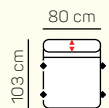

taburetka 60 x 90
klasická/s úložným
priestorom

TYP PODRÚČKY

PODRÚČKA 10-25 cm

10 cm 20 cm 25 cm

* rozmer pri sklopení jednej podrúčky
** rozmer pri sklopení oboch podrúčok

VÝBER BEZPODRŮČKOVÝCH KOMPONENTOV

1 - sed
bez podrúček
medium

1,5 - sed
bez podrúček
medium

2 - sed
bez podrúček
medium

2 - sed
bez podrúček medium
s úložným priestorom

2 - sed
bez podrúček medium
postelový výsuv

2,5 - sed
bez podrúček

2,5 - sed
bez podrúček
s úložným priestorom

3 sed + 2 sed

Otoman ľavý Chair MAX XL s el. + 3 sed pravý
postelový výsuv

Otoman ľavý Chair + 2 sed pravý s úložným
priestorom

ZÁKLADNÉ ROZMERY

Výška sedačky: 97 cm

Výška sedenia: 47 cm

Hĺbka sedenia: 54-68 cm