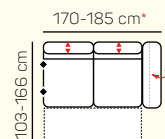

2 - sed
úložný priestor

záhlavník veľký

VÝBER KOMPONENTOV S PODRÚČKOU (2,5 sed)

2,5 - sed L/P
s podrúčkou

2,5 - sed L/P
s podrúčkou
úložný priestor

2,5 - sed L/P
s podrúčkou
postelový výsuv

2,5 - sed

2,5 - sed
úložný priestor

taburetka 60 x 90
klasická/s úložným
priestorom

TYP PODRÚČKY

PODRÚČKA 10-25 cm

10 cm 20 cm 25 cm

* rozmer pri sklopení jednej podrúčky
** rozmer pri sklopení oboch podrúčok

VÝBER BEZPODRŮČKOVÝCH KOMPONENTOV

3 sed + 2 sed

Otoman ľavý Chair MAX XL s el. + 3 sed pravý
postelový výsuv

Otoman ľavý Chair + 2 sed pravý s úložným
priestorom

ZÁKLADNÉ ROZMERY

Výška sedačky: 97 cm

Výška sedenia: 47 cm

Hĺbka sedenia: 54-68 cm