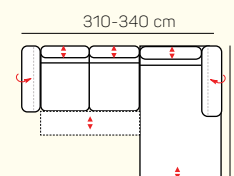

taburetka 60 x 90
klasická/s úložným
priestorom

TYP PODRÚČKY

PODRÚČKA 10-25 cm

10 cm 20 cm 25 cm

* rozmer pri sklopení jednej podrúčky
** rozmer pri sklopení oboch podrúčok

VÝBER BEZPODRŮČKOVÝCH KOMPONENTOV

1 - sed
bez podrúček

1,5 - sed
bez podrúček

2 - sed
bez podrúček

2 - sed
bez podrúček
s úložným priestorom

2 - sed
bez podrúček
postelový výsuv

3 - sed
bez podrúček

2,5 - sed
bez podrúček
postelový výsuv

UKÁŽKY OBLÚBENÝCH ZOSTÁV SEDAČKY LIVORNO

Otoman ľavý Chair + 2 sed
pravý medium

1 sed ľavý spojený s tab. + Roh + 2 sed pravý

3 sed ľavý s úložným priestorom
+ Otoman Chair MAX XL pravý el.

1 sed ľavý spojený s tab. + Roh + 2,5 sed bez
podrúček + Otoman Chair MAX XL pravý el.

3 sed + 2 sed

Otoman ľavý Chair MAX XL s el. + 3 sed pravý
postelový výsuv

Otoman ľavý Chair + 2 sed pravý s úložným
priestorom

ZÁKLADNÉ ROZMERY

Výška sedačky: 97 cm

Výška sedenia: 47 cm

Hĺbka sedenia: 54-68 cm