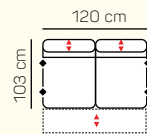

Otoman Chair
MAX XL
L/P s podrúčkou
el. polohovateľný

roh

1 - sed L/P
+ taburet
medium

1 - sed L/P
+ taburet
medium
výklopný

1 - sed L/P
+ taburet

1 - sed L/P
+ taburet
výklopný

taburetka 70 x 70
klasická/s úložným
priestorom

taburetka 60 x 90
klasická/s úložným
priestorom

TYP PODRÚČKY

PODRÚČKA 10-25 cm

10 cm 20 cm 25 cm

* rozmer pri sklopení jednej podrúčky
** rozmer pri sklopení oboch podrúčok

VÝBER BEZPODRŮČKOVÝCH KOMPONENTOV

1 - sed
bez podrúček
medium

1,5 - sed
bez podrúček
medium

2 - sed
bez podrúček
medium

2 - sed
bez podrúček medium
s úložným priestorom

2 - sed
bez podrúček medium
postelový výsuv

2,5 - sed
bez podrúček

2,5 - sed
bez podrúček
s úložným priestorom

3 sed + 2 sed

Otoman ľavý Chair MAX XL s el. + 3 sed pravý
postelový výsuv

Otoman ľavý Chair + 2 sed pravý s úložným
priestorom

ZÁKLADNÉ ROZMERY

Výška sedačky: 97 cm

Výška sedenia: 47 cm

Hĺbka sedenia: 54-68 cm