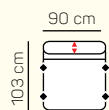

1,5 - sed
bez podrúček