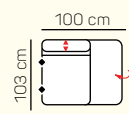

1 - sed L/P
+ taburet
medium
výklopný