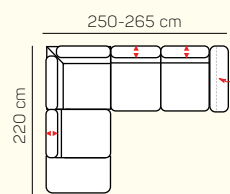

taburetka 60 x 90
klasická/s úložným
priestorom

TYP PODRÚČKY

PODRÚČKA 10-25 cm

10 cm 20 cm 25 cm

* rozmer pri sklopení jednej podrúčky
** rozmer pri sklopení oboch podrúčok

VÝBER BEZPODRŮČKOVÝCH KOMPONENTOV

1 - sed
bez podrúček

1,5 - sed
bez podrúček

2 - sed
bez podrúček

2 - sed
bez podrúček
s úložným priestorom

2 - sed
bez podrúček
postelový výsuv

3 - sed
bez podrúček

2,5 - sed
bez podrúček
postelový výsuv

UKÁŽKY OBLÚBENÝCH ZOSTÁV SEDAČKY LIVORNO

Otoman ľavý Chair + 2 sed
pravý medium

1 sed ľavý spojený s tab. + Roh + 2 sed pravý

3 sed ľavý s úložným priestorom
+ Otoman Chair MAX XL pravý el.

1 sed ľavý spojený s tab. + Roh + 2,5 sed bez
podrúček + Otoman Chair MAX XL pravý el.

3 sed + 2 sed

Otoman ľavý Chair MAX XL s el. + 3 sed pravý
postelový výsuv

Otoman ľavý Chair + 2 sed pravý s úložným
priestorom

ZÁKLADNÉ ROZMERY

Výška sedačky: 97 cm

Výška sedenia: 47 cm

Hĺbka sedenia: 54-68 cm