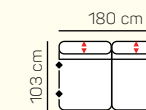

taburetka 60 x 90
klasická/s úložným
priestorom

TYP PODRÚČKY

PODRÚČKA 10-25 cm

10 cm 20 cm 25 cm

* rozmer pri sklopení jednej podrúčky
** rozmer pri sklopení oboch podrúčok

VÝBER BEZPODRŮČKOVÝCH KOMPONENTOV

1 - sed
bez podrúček

1,5 - sed
bez podrúček

2 - sed
bez podrúček

2 - sed
bez podrúček
s úložným priestorom

2 - sed
bez podrúček
postelový výsuv

3 - sed
bez podrúček

2,5 - sed
bez podrúček
postelový výsuv

UKÁŽKY OBLÚBENÝCH ZOSTÁV SEDAČKY LIVORNO

Otoman ľavý Chair + 2 sed
pravý medium

1 sed ľavý spojený s tab. + Roh + 2 sed pravý

3 sed ľavý s úložným priestorom
+ Otoman Chair MAX XL pravý el.

1 sed ľavý spojený s tab. + Roh + 2,5 sed bez
podrúček + Otoman Chair MAX XL pravý el.

3 sed + 2 sed

Otoman ľavý Chair MAX XL s el. + 3 sed pravý
postelový výsuv

Otoman ľavý Chair + 2 sed pravý s úložným
priestorom

ZÁKLADNÉ ROZMERY

Výška sedačky: 97 cm

Výška sedenia: 47 cm

Hĺbka sedenia: 54-68 cm