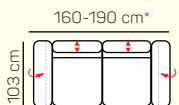

2 - sed medium
úložný priestor

záhlavník malý

VÝBER KOMPONENTOV S PODRÚČKOU (2 sed)

2 - sed L/P
s podrúčkou

2 - sed L/P
s podrúčkou
úložný priestor

2 - sed L/P
s podrúčkou
postelový výsuv

2 - sed
s podrúčkou

3 sed + 2 sed

Otoman ľavý Chair MAX XL s el. + 3 sed pravý
postelový výsuv

Otoman ľavý Chair + 2 sed pravý s úložným
priestorom

ZÁKLADNÉ ROZMERY

Výška sedačky: 97 cm

Výška sedenia: 47 cm

Hĺbka sedenia: 54-68 cm