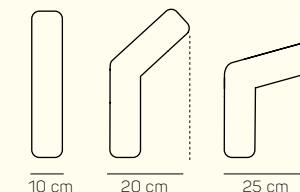

Otoman Chair
MAX XL
L/P s podrúčkou
el. polohovateľný

roh

1 - sed L/P
+ taburet
medium

1 - sed L/P
+ taburet
medium
výklopný

1 - sed L/P
+ taburet

1 - sed L/P
+ taburet
výklopný

taburetka 70 x 70
klasická/s úložným
priestorom

taburetka 60 x 90
klasická/s úložným
priestorom

TYP PODRÚČKY

PODRÚČKA 10-25 cm

10 cm 20 cm 25 cm

* rozmer pri sklopení jednej podrúčky
** rozmer pri sklopení oboch podrúčok

VÝBER BEZPODRŮČKOVÝCH KOMPONENTOV

3 sed + 2 sed

Otoman ľavý Chair MAX XL s el. + 3 sed pravý
postelový výsuv

Otoman ľavý Chair + 2 sed pravý s úložným
priestorom

ZÁKLADNÉ ROZMERY

Výška sedačky: 97 cm

Výška sedenia: 47 cm

Hĺbka sedenia: 54-68 cm