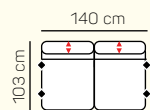

2 - sed
bez podrúček