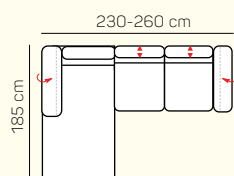

taburetka 60 x 90
klasická/s úložným
priestorom

TYP PODRÚČKY

PODRÚČKA 10-25 cm

10 cm 20 cm 25 cm

* rozmer pri sklopení jednej podrúčky
** rozmer pri sklopení oboch podrúčok

VÝBER BEZPODRŮČKOVÝCH KOMPONENTOV

1 - sed
bez podrúček

1,5 - sed
bez podrúček

2 - sed
bez podrúček

2 - sed
bez podrúček
s úložným priestorom

2 - sed
bez podrúček
postelový výsuv

3 - sed
bez podrúček

2,5 - sed
bez podrúček
postelový výsuv

UKÁŽKY OBLÚBENÝCH ZOSTÁV SEDAČKY LIVORNO

Otoman ľavý Chair + 2 sed
pravý medium

1 sed ľavý spojený s tab. + Roh + 2 sed pravý

3 sed ľavý s úložným priestorom
+ Otoman Chair MAX XL pravý el.

1 sed ľavý spojený s tab. + Roh + 2,5 sed bez
podrúček + Otoman Chair MAX XL pravý el.

3 sed + 2 sed

Otoman ľavý Chair MAX XL s el. + 3 sed pravý
postelový výsuv

Otoman ľavý Chair + 2 sed pravý s úložným
priestorom

ZÁKLADNÉ ROZMERY

Výška sedačky: 97 cm

Výška sedenia: 47 cm

Hĺbka sedenia: 54-68 cm