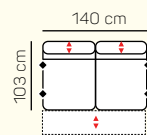

2 - sed
bez podrúček
s úložným priestorom