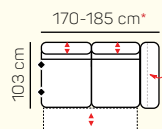

2 - sed
úložný priestor

záhlavník veľký

VÝBER KOMPONENTOV S PODRÚČKOU (2,5 sed)

2,5 - sed L/P
s podrúčkou

2,5 - sed L/P
s podrúčkou
úložný priestor

2,5 - sed L/P
s podrúčkou
postelový výsuv

2,5 - sed

2,5 - sed
úložný priestor

taburetka 60 x 90
klasická/s úložným
priestorom

TYP PODRÚČKY

PODRÚČKA 10-25 cm

10 cm 20 cm 25 cm

* rozmer pri sklopení jednej podrúčky
** rozmer pri sklopení oboch podrúčok

VÝBER BEZPODRŮČKOVÝCH KOMPONENTOV

3 sed + 2 sed

Otoman ľavý Chair MAX XL s el. + 3 sed pravý
postelový výsuv

Otoman ľavý Chair + 2 sed pravý s úložným
priestorom

ZÁKLADNÉ ROZMERY

Výška sedačky: 97 cm

Výška sedenia: 47 cm

Hĺbka sedenia: 54-68 cm