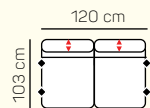

Otoman Chair
MAX XL
L/P s podrúčkou
el. polohovateľný

roh

1 - sed L/P
+ taburet
medium

1 - sed L/P
+ taburet
medium
výklopný

1 - sed L/P
+ taburet

1 - sed L/P
+ taburet
výklopný

taburetka 70 x 70
klasická/s úložným
priestorom

taburetka 60 x 90
klasická/s úložným
priestorom

TYP PODRÚČKY

PODRÚČKA 10-25 cm

10 cm 20 cm 25 cm

* rozmer pri sklopení jednej podrúčky
** rozmer pri sklopení oboch podrúčok

VÝBER BEZPODRŮČKOVÝCH KOMPONENTOV

1 - sed
bez podrúček
medium

1,5 - sed
bez podrúček
medium

2 - sed
bez podrúček
medium

2 - sed
bez podrúček medium
s úložným priestorom

2 - sed
bez podrúček medium
postelový výsuv

2,5 - sed
bez podrúček

2,5 - sed
bez podrúček
s úložným priestorom

3 sed + 2 sed

Otoman ľavý Chair MAX XL s el. + 3 sed pravý
postelový výsuv

Otoman ľavý Chair + 2 sed pravý s úložným
priestorom

ZÁKLADNÉ ROZMERY

Výška sedačky: 97 cm

Výška sedenia: 47 cm

Hĺbka sedenia: 54-68 cm