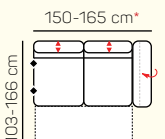

2 - sed medium
úložný priestor

záhlavník malý

VÝBER KOMPONENTOV S PODRÚČKOU (2 sed)

2 - sed L/P
s podrúčkou

2 - sed L/P
s podrúčkou
úložný priestor

2 - sed L/P
s podrúčkou
postelový výsuv

2 - sed
s podrúčkou

2 - sed
úložný priestor

záhlavník veľký

VÝBER KOMPONENTOV S PODRÚČKOU (2,5 sed)

2,5 - sed L/P
s podrúčkou

2,5 - sed L/P
s podrúčkou
úložný priestor

2,5 - sed L/P
s podrúčkou
postelový výsuv

2,5 - sed

2,5 - sed
úložný priestor

taburetka 60 x 90
klasická/s úložným
priestorom

TYP PODRÚČKY

PODRÚČKA 10-25 cm

10 cm 20 cm 25 cm

* rozmer pri sklopení jednej podrúčky
** rozmer pri sklopení oboch podrúčok

VÝBER BEZPODRŮČKOVÝCH KOMPONENTOV

3 sed + 2 sed

Otoman ľavý Chair MAX XL s el. + 3 sed pravý
postelový výsuv

Otoman ľavý Chair + 2 sed pravý s úložným
priestorom

ZÁKLADNÉ ROZMERY

Výška sedačky: 97 cm

Výška sedenia: 47 cm

Hĺbka sedenia: 54-68 cm